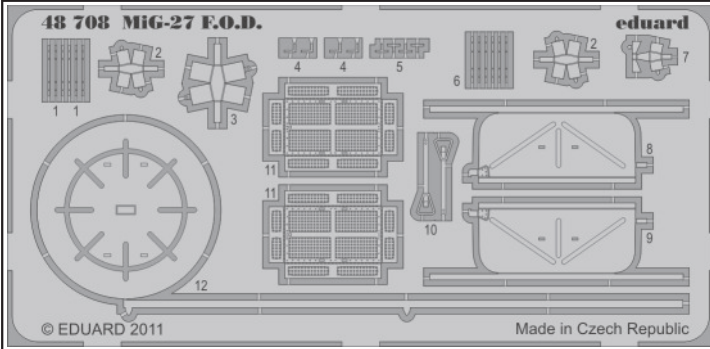

MiG-27 F.O.D.

eduard

48 708

1/48 scale detail set for ITALERI kit • sada detailů pro model 1/48 ITALERI

- APPLY EXPRESS MASK AND PAINT BEFORE GLUING
POUŽIT EXPRESS MASK NABARVIT PŘED SLEPENÍM
- SYMMETRICAL ASSEMBLY
SYMETRICKÁ MONTÁŽ
- REMOVE
ODSTRANIT
- GRIND
OBROUSIT
- DRILL HOLE
VRTAT OTVOR
- BEND
OHNOUT
- OPTION
VOLBA
- REPLACE
NAHRADIT

- ORIGINAL KIT PARTS
PŮVODNÍ DÍLY STAVEBNICE
- PHOTO-ETCHED PARTS
LEPTANÉ DÍLY
- PARTS TO BE REMOVED
DÍLY K ODSTRANĚNÍ
- FILL
TMELIT

HOW TO MAKE THE RELIEF ON OPPOSITE - REVERSE - OF THE PLATE