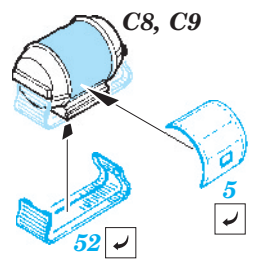

F-14A exterior

eduard

48 706

1/48 scale detail set for Hobby Boss kit • sada detailů pro model 1/48 Hobby Boss

- ★ APPLY EXPRESS MASK AND PAINT BEFORE GLUING
POUŽIT EXPRESS MASK NABARVIT PŘED SLEPENÍM
- ☉ SYMMETRICAL ASSEMBLY
SYMETRICKÁ MONTÁŽ
- REMOVE
ODSTRANIT
- ▨ GRIND
OBROUSIT
- ⊘ DRILL HOLE
VRTAT OTVOR
- ↪ BEND
OHNOUT
- ⊕ OPTION
VOLBA
- Ⓜ REPLACE
NAHRADIT

ORIGINAL KIT PARTS
PŮVODNÍ DÍLY STAVEBNICE
 PHOTO-ETCHED PARTS
LEPTANÉ DÍLY
 PARTS TO BE REMOVED
DÍLY K ODSTRANĚNÍ
 FILL
TMELIT

For further detail sets look for **eduard** 49 570 F-14A S.A. (not included in this set)