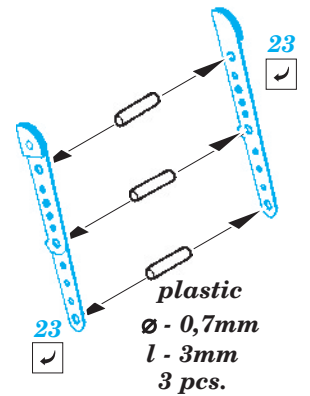

F-14A exterior

eduard

48 706

1/48 scale detail set for Hobby Boss kit • sada detailů pro model 1/48 Hobby Boss

- ★ APPLY EXPRESS MASK AND PAINT BEFORE GLUING
POUŽIT EXPRESS MASK NABARVIT PŘED SLEPENÍM
- ☉ SYMMETRICAL ASSEMBLY
SYMETRICKÁ MONTÁŽ
- REMOVE
ODSTRANIT
- ▨ GRIND
OBROUSIT
- ⊘ DRILL HOLE
VRTAT OTVOR
- ↪ BEND
OHNOUT
- ⊕ OPTION
VOLBA
- Ⓜ REPLACE
NAHRADIT

ORIGINAL KIT PARTS
PŮVODNÍ DÍLY STAVEBNICE
 PHOTO-ETCHED PARTS
LEPTANÉ DÍLY
 PARTS TO BE REMOVED
DÍLY K ODSTRANĚNÍ
 FILL
TMELIT

For further detail sets look for **eduard** 49 570 F-14A S.A. (not included in this set)

For further detail sets look for **eduard** 49 575 F-14 seatbelts (not included in this set)