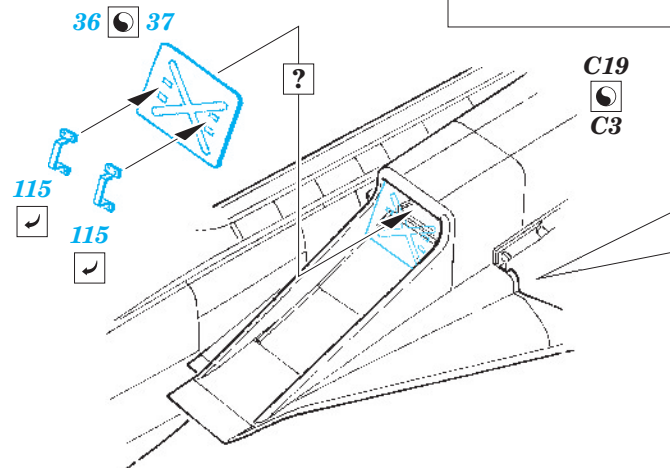

F-14A exterior

eduard

48 706

1/48 scale detail set for Hobby Boss kit • sada detailů pro model 1/48 Hobby Boss

- ★ APPLY EXPRESS MASK AND PAINT BEFORE GLUING
POUŽIT EXPRESS MASK NABARVIT PŘED SLEPENÍM
- ☉ SYMMETRICAL ASSEMBLY
SYMETRICKÁ MONTÁŽ
- REMOVE
ODSTRANIT
- ▨ GRIND
OBROUSIT
- ⊘ DRILL HOLE
VRTAT OTVOR
- ↪ BEND
OHNOUT
- ⊕ OPTION
VOLBA
- Ⓜ REPLACE
NAHRADIT

ORIGINAL KIT PARTS
PŮVODNÍ DÍLY STAVEBNICE
 PHOTO-ETCHED PARTS
LEPTANÉ DÍLY
 PARTS TO BE REMOVED
DÍLY K ODSTRANĚNÍ
 FILL
TMELIT

For further detail sets look for **eduard** 49 570 F-14A S.A. (not included in this set)