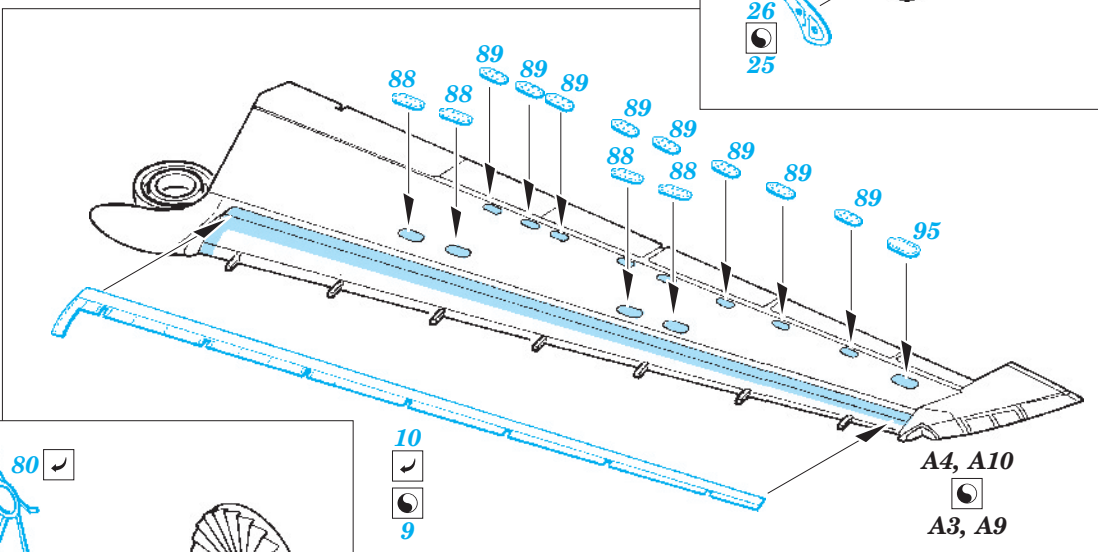

F-14A exterior

eduard

48 706

1/48 scale detail set for Hobby Boss kit • sada detailů pro model 1/48 Hobby Boss

- ★ APPLY EXPRESS MASK AND PAINT BEFORE GLUING
POUŽIT EXPRESS MASK NABARVIT PŘED SLEPENÍM
- ☉ SYMMETRICAL ASSEMBLY
SYMETRICKÁ MONTÁŽ
- REMOVE
ODSTRANIT
- ▨ GRIND
OBROUSIT
- ⊘ DRILL HOLE
VRTAT OTVOR
- ↪ BEND
OHNOUT
- ⊕ OPTION
VOLBA
- Ⓜ REPLACE
NAHRADIT

ORIGINAL KIT PARTS
PŮVODNÍ DÍLY STAVEBNICE
 PHOTO-ETCHED PARTS
LEPTANÉ DÍLY
 PARTS TO BE REMOVED
DÍLY K ODSTRANĚNÍ
 FILL
TMELIT

For further detail sets look for **eduard** 49 570 F-14A S.A. (not included in this set)