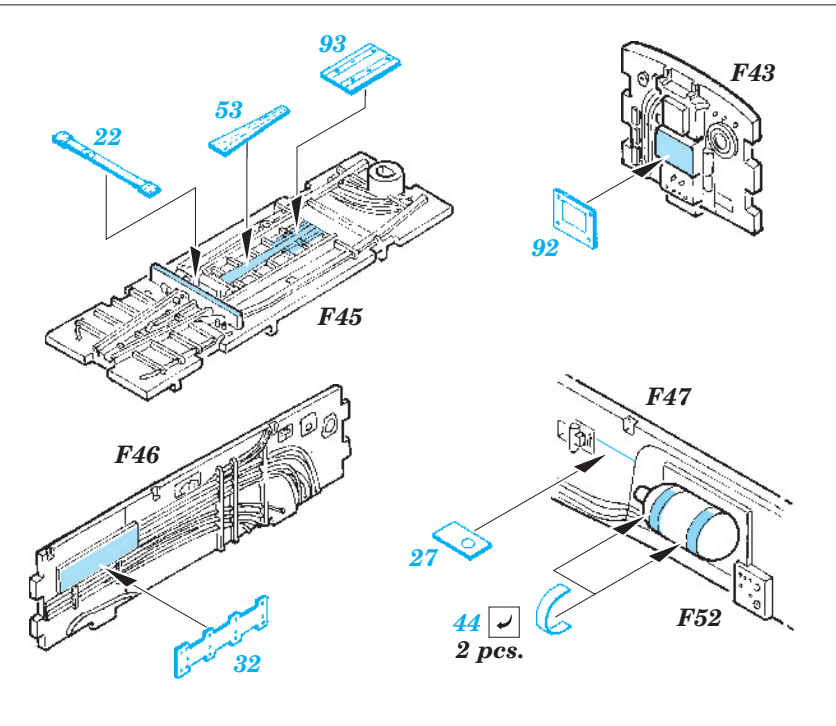

F-14A exterior

eduard

48 706

1/48 scale detail set for Hobby Boss kit • sada detailů pro model 1/48 Hobby Boss

- ★ APPLY EXPRESS MASK AND PAINT BEFORE GLUING
POUŽIT EXPRESS MASK NABARVIT PŘED SLEPENÍM
- ☉ SYMMETRICAL ASSEMBLY
SYMETRICKÁ MONTÁŽ
- REMOVE
ODSTRANIT
- ▨ GRIND
OBROUSIT
- ⊘ DRILL HOLE
VRTAT OTVOR
- ↪ BEND
OHNOUT
- ⊕ OPTION
VOLBA
- Ⓜ REPLACE
NAHRADIT

ORIGINAL KIT PARTS
PŮVODNÍ DÍLY STAVEBNICE
 PHOTO-ETCHED PARTS
LEPTANÉ DÍLY
 PARTS TO BE REMOVED
DÍLY K ODSTRANĚNÍ
 FILL
TMELIT

For further detail sets look for **eduard** 49 570 F-14A S.A. (not included in this set)

For further detail sets look for **eduard** 49 575 F-14 seatbelts (not included in this set)