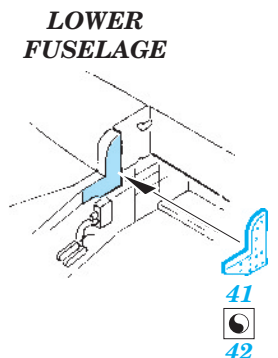

F-14A exterior

eduard

48 706

1/48 scale detail set for Hobby Boss kit • sada detailů pro model 1/48 Hobby Boss

- ★ APPLY EXPRESS MASK AND PAINT BEFORE GLUING
POUŽIT EXPRESS MASK NABARVIT PŘED SLEPENÍM
- ☉ SYMMETRICAL ASSEMBLY
SYMETRICKÁ MONTÁŽ
- REMOVE
ODSTRANIT
- ▨ GRIND
OBROUSIT
- ⊘ DRILL HOLE
VRTAT OTVOR
- ↪ BEND
OHNOUT
- ⊕ OPTION
VOLBA
- Ⓜ REPLACE
NAHRADIT

ORIGINAL KIT PARTS
PŮVODNÍ DÍLY STAVEBNICE
 PHOTO-ETCHED PARTS
LEPTANÉ DÍLY
 PARTS TO BE REMOVED
DÍLY K ODSTRANĚNÍ
 FILL
TMELIT

For further detail sets look for **eduard** 49 570 F-14A S.A. (not included in this set)