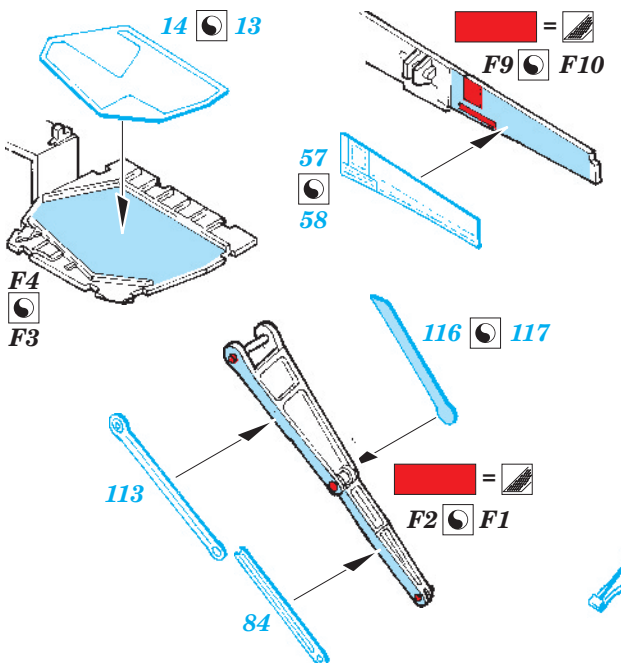

F-14A exterior

eduard

48 706

1/48 scale detail set for Hobby Boss kit • sada detailů pro model 1/48 Hobby Boss

- ★ APPLY EXPRESS MASK AND PAINT BEFORE GLUING
POUŽIT EXPRESS MASK NABARVIT PŘED SLEPENÍM
- ☉ SYMMETRICAL ASSEMBLY
SYMETRICKÁ MONTÁŽ
- REMOVE
ODSTRANIT
- ▨ GRIND
OBROUSIT
- ⊘ DRILL HOLE
VRTAT OTVOR
- ↪ BEND
OHNOUT
- ⊕ OPTION
VOLBA
- Ⓜ REPLACE
NAHRADIT

ORIGINAL KIT PARTS
PŮVODNÍ DÍLY STAVEBNICE
 PHOTO-ETCHED PARTS
LEPTANÉ DÍLY
 PARTS TO BE REMOVED
DÍLY K ODSTRANĚNÍ
 FILL
TMELIT

For further detail sets look for **eduard** 49 570 F-14A S.A. (not included in this set)

For further detail sets look for **eduard** 49 575 F-14 seatbelts (not included in this set)