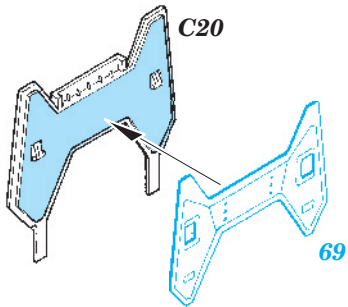

F-14A exterior

eduard

48 706

1/48 scale detail set for Hobby Boss kit • sada detailů pro model 1/48 Hobby Boss

- ★ APPLY EXPRESS MASK AND PAINT BEFORE GLUING
POUŽIT EXPRESS MASK NABARVIT PŘED SLEPENÍM
- ☉ SYMMETRICAL ASSEMBLY
SYMETRICKÁ MONTÁŽ
- REMOVE
ODSTRANIT
- ▨ GRIND
OBROUSIT
- ⊘ DRILL HOLE
VRTAT OTVOR
- ↪ BEND
OHNOUT
- ⊕ OPTION
VOLBA
- Ⓜ REPLACE
NAHRADIT

ORIGINAL KIT PARTS
PŮVODNÍ DÍLY STAVEBNICE
 PHOTO-ETCHED PARTS
LEPTANÉ DÍLY
 PARTS TO BE REMOVED
DÍLY K ODSTRANĚNÍ
 FILL
TMELIT

For further detail sets look for **eduard** 49 570 F-14A S.A. (not included in this set)