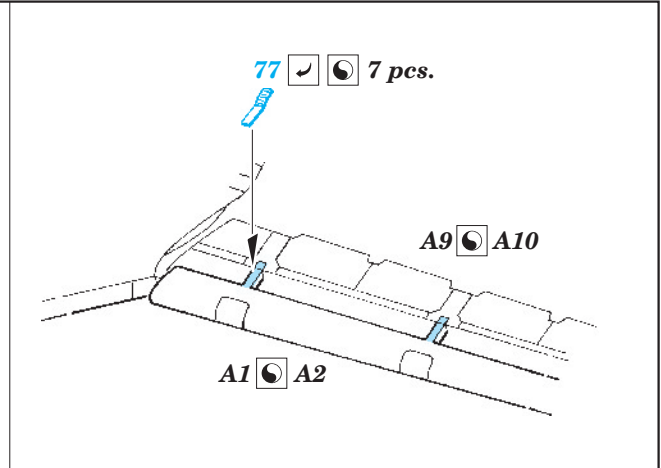

F-14A exterior

eduard

48 706

1/48 scale detail set for Hobby Boss kit • sada detailů pro model 1/48 Hobby Boss

- ★ APPLY EXPRESS MASK AND PAINT BEFORE GLUING
POUŽIT EXPRESS MASK NABARVIT PŘED SLEPENÍM
- ☉ SYMMETRICAL ASSEMBLY
SYMETRICKÁ MONTÁŽ
- REMOVE
ODSTRANIT
- ▨ GRIND
OBROUSIT
- ⊘ DRILL HOLE
VRTAT OTVOR
- ↪ BEND
OHNOUT
- ⊕ OPTION
VOLBA
- Ⓜ REPLACE
NAHRADIT

ORIGINAL KIT PARTS
PŮVODNÍ DÍLY STAVEBNICE
 PHOTO-ETCHED PARTS
LEPTANÉ DÍLY
 PARTS TO BE REMOVED
DÍLY K ODSTRANĚNÍ
 FILL
TMELIT

For further detail sets look for **eduard** 49 570 F-14A S.A. (not included in this set)