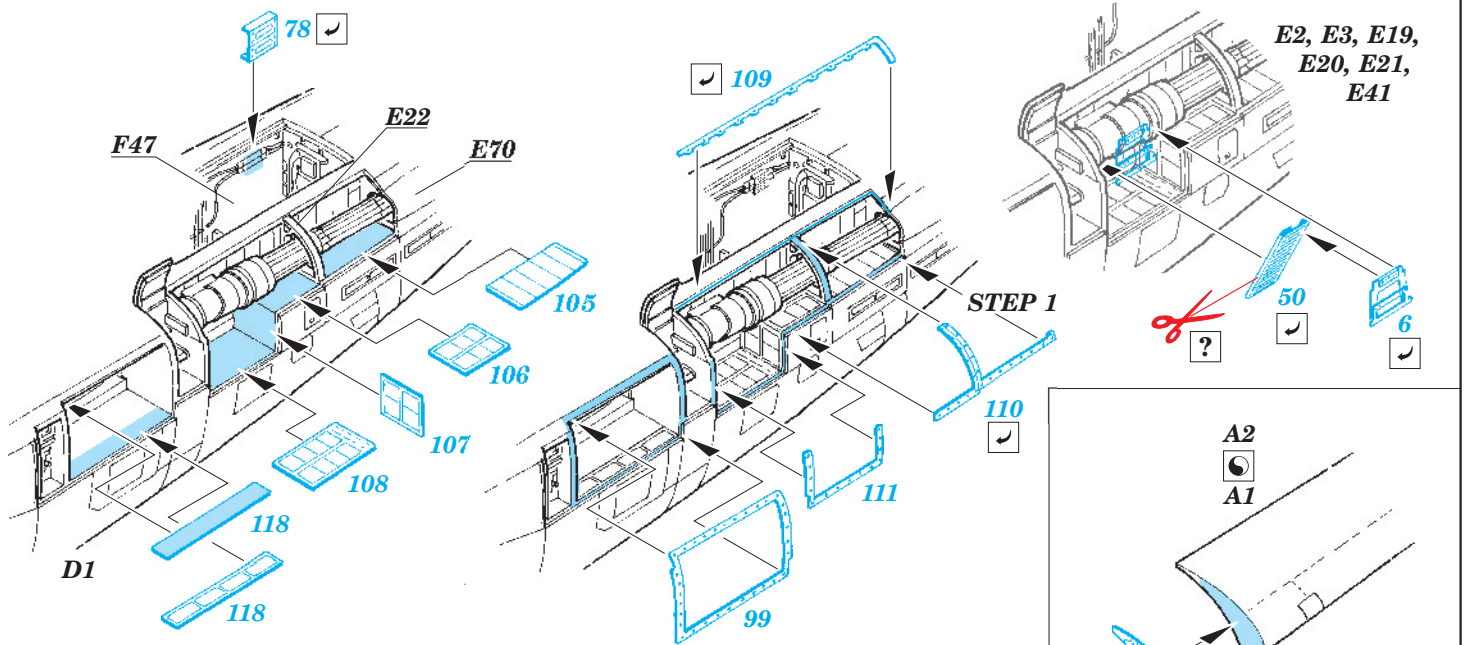

F-14A exterior

eduard

48 706

1/48 scale detail set for Hobby Boss kit • sada detailů pro model 1/48 Hobby Boss

- ★ APPLY EXPRESS MASK AND PAINT BEFORE GLUING
POUŽIT EXPRESS MASK NABARVIT PŘED SLEPENÍM
- ☉ SYMMETRICAL ASSEMBLY
SYMETRICKÁ MONTÁŽ
- REMOVE
ODSTRANIT
- ▨ GRIND
OBROUSIT
- ⊘ DRILL HOLE
VRTAT OTVOR
- ↪ BEND
OHNOUT
- ⊕ OPTION
VOLBA
- Ⓜ REPLACE
NAHRADIT

ORIGINAL KIT PARTS
PŮVODNÍ DÍLY STAVEBNICE
 PHOTO-ETCHED PARTS
LEPTANÉ DÍLY
 PARTS TO BE REMOVED
DÍLY K ODSTRANĚNÍ
 FILL
TMELIT

For further detail sets look for **eduard** 49 570 F-14A S.A. (not included in this set)

For further detail sets look for **eduard** 49 575 F-14 seatbelts (not included in this set)