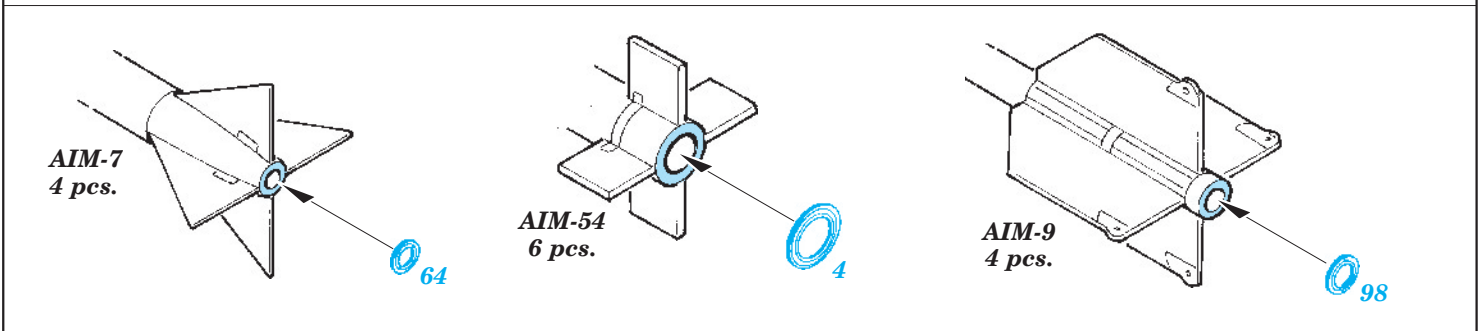

F-14A exterior

eduard

48 706

1/48 scale detail set for Hobby Boss kit • sada detailů pro model 1/48 Hobby Boss

- ★ APPLY EXPRESS MASK AND PAINT BEFORE GLUING
POUŽIT EXPRESS MASK NABARVIT PŘED SLEPENÍM
- ☉ SYMMETRICAL ASSEMBLY
SYMETRICKÁ MONTÁŽ
- REMOVE
ODSTRANIT
- ▨ GRIND
OBROUSIT
- ⊘ DRILL HOLE
VRTAT OTVOR
- ↪ BEND
OHNOUT
- ⊕ OPTION
VOLBA
- Ⓜ REPLACE
NAHRADIT

ORIGINAL KIT PARTS
PŮVODNÍ DÍLY STAVEBNICE
 PHOTO-ETCHED PARTS
LEPTANÉ DÍLY
 PARTS TO BE REMOVED
DÍLY K ODSTRANĚNÍ
 FILL
TMELIT

For further detail sets look for **eduard** 49 570 F-14A S.A. (not included in this set)