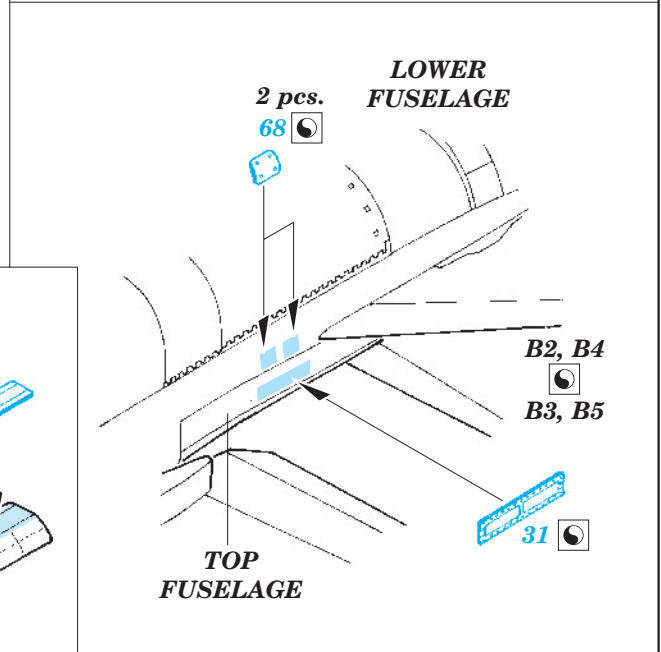

F-14A exterior

eduard

48 706

1/48 scale detail set for Hobby Boss kit • sada detailů pro model 1/48 Hobby Boss

- ★ APPLY EXPRESS MASK AND PAINT BEFORE GLUING
POUŽIT EXPRESS MASK NABARVIT PŘED SLEPENÍM
- ☉ SYMMETRICAL ASSEMBLY
SYMETRICKÁ MONTÁŽ
- REMOVE
ODSTRANIT
- ▨ GRIND
OBROUSIT
- ⊘ DRILL HOLE
VRTAT OTVOR
- ↪ BEND
OHNOUT
- ⊕ OPTION
VOLBA
- Ⓜ REPLACE
NAHRADIT

ORIGINAL KIT PARTS
PŮVODNÍ DÍLY STAVEBNICE
 PHOTO-ETCHED PARTS
LEPTANÉ DÍLY
 PARTS TO BE REMOVED
DÍLY K ODSTRANĚNÍ
 FILL
TMELIT

For further detail sets look for **eduard** 49 570 F-14A S.A. (not included in this set)

For further detail sets look for **eduard** 49 575 F-14 seatbelts (not included in this set)