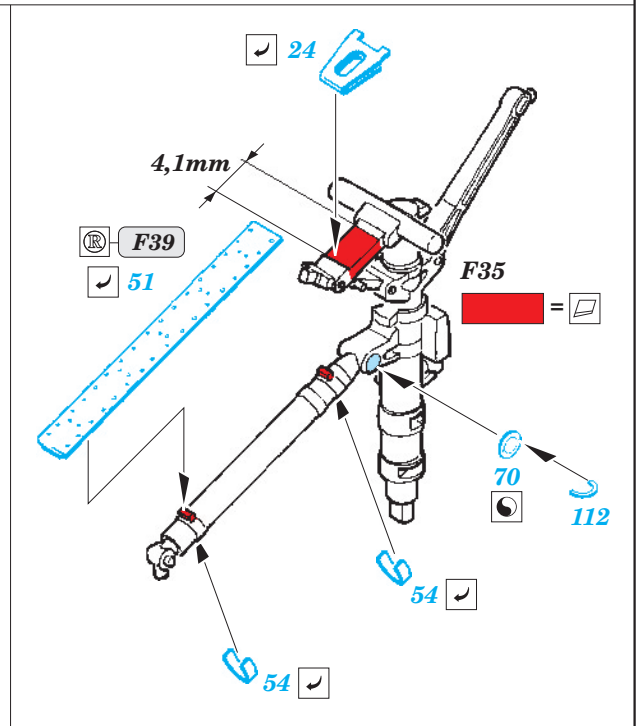

F-14A exterior

eduard

48 706

1/48 scale detail set for Hobby Boss kit • sada detailů pro model 1/48 Hobby Boss

- ★ APPLY EXPRESS MASK AND PAINT BEFORE GLUING
POUŽIT EXPRESS MASK NABARVIT PŘED SLEPENÍM
- ☉ SYMMETRICAL ASSEMBLY
SYMETRICKÁ MONTÁŽ
- REMOVE
ODSTRANIT
- ▨ GRIND
OBROUSIT
- ⊘ DRILL HOLE
VRTAT OTVOR
- ↪ BEND
OHNOUT
- ⊕ OPTION
VOLBA
- Ⓜ REPLACE
NAHRADIT

ORIGINAL KIT PARTS
PŮVODNÍ DÍLY STAVEBNICE
 PHOTO-ETCHED PARTS
LEPTANÉ DÍLY
 PARTS TO BE REMOVED
DÍLY K ODSTRANĚNÍ
 FILL
TMELIT

For further detail sets look for **eduard** 49 570 F-14A S.A. (not included in this set)

For further detail sets look for **eduard** 49 575 F-14 seatbelts (not included in this set)