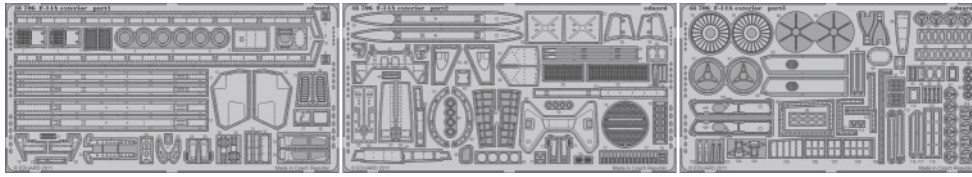

F-14A exterior

eduard

48 706

1/48 scale detail set for Hobby Boss kit • sada detailů pro model 1/48 Hobby Boss

- ★ APPLY EXPRESS MASK AND PAINT BEFORE GLUING
POUŽIT EXPRESS MASK NABARVIT PŘED SLEPENÍM
- ☉ SYMMETRICAL ASSEMBLY
SYMETRICKÁ MONTÁŽ
- REMOVE
ODSTRANIT
- ▨ GRIND
OBROUSIT
- ⊘ DRILL HOLE
VRTAT OTVOR
- ↪ BEND
OHNOUT
- ⊕ OPTION
VOLBA
- Ⓜ REPLACE
NAHRADIT

ORIGINAL KIT PARTS
PŮVODNÍ DÍLY STAVEBNICE
 PHOTO-ETCHED PARTS
LEPTANÉ DÍLY
 PARTS TO BE REMOVED
DÍLY K ODSTRANĚNÍ
 FILL
TMELIT

For further detail sets look for **eduard** 49 570 F-14A S.A. (not included in this set)

For further detail sets look for **eduard** 49 575 F-14 seatbelts (not included in this set)