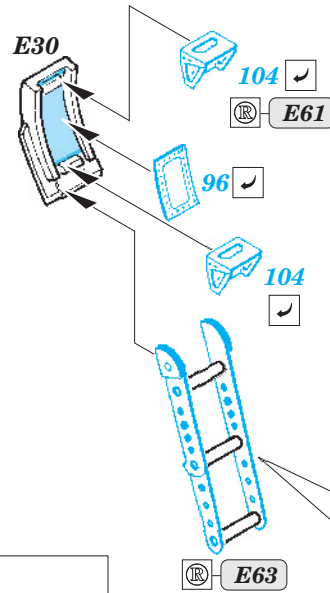

F-14A exterior

eduard

48 706

1/48 scale detail set for Hobby Boss kit • sada detailů pro model 1/48 Hobby Boss

- ★ APPLY EXPRESS MASK AND PAINT BEFORE GLUING
POUŽIT EXPRESS MASK NABARVIT PŘED SLEPENÍM
- ☉ SYMMETRICAL ASSEMBLY
SYMETRICKÁ MONTÁŽ
- REMOVE
ODSTRANIT
- ▨ GRIND
OBROUSIT
- ⊘ DRILL HOLE
VRTAT OTVOR
- ↪ BEND
OHNOUT
- ⊕ OPTION
VOLBA
- Ⓜ REPLACE
NAHRADIT

ORIGINAL KIT PARTS
PŮVODNÍ DÍLY STAVEBNICE
 PHOTO-ETCHED PARTS
LEPTANÉ DÍLY
 PARTS TO BE REMOVED
DÍLY K ODSTRANĚNÍ
 FILL
TMELIT

For further detail sets look for **eduard** 49 570 F-14A S.A. (not included in this set)

For further detail sets look for **eduard** 49 575 F-14 seatbelts (not included in this set)