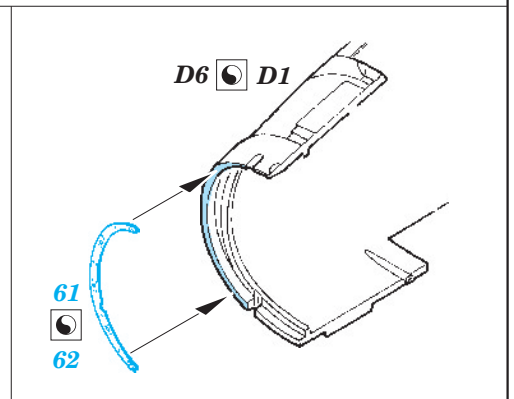

F-14A exterior

eduard

48 706

1/48 scale detail set for Hobby Boss kit • sada detailů pro model 1/48 Hobby Boss

- ★ APPLY EXPRESS MASK AND PAINT BEFORE GLUING
POUŽIT EXPRESS MASK NABARVIT PŘED SLEPENÍM
- ☉ SYMMETRICAL ASSEMBLY
SYMETRICKÁ MONTÁŽ
- REMOVE
ODSTRANIT
- ▨ GRIND
OBROUSIT
- ⊘ DRILL HOLE
VRTAT OTVOR
- ↪ BEND
OHNOUT
- ⊕ OPTION
VOLBA
- Ⓜ REPLACE
NAHRADIT

ORIGINAL KIT PARTS
PŮVODNÍ DÍLY STAVEBNICE
 PHOTO-ETCHED PARTS
LEPTANÉ DÍLY
 PARTS TO BE REMOVED
DÍLY K ODSTRANĚNÍ
 FILL
TMELIT

For further detail sets look for **eduard** 49 570 F-14A S.A. (not included in this set)