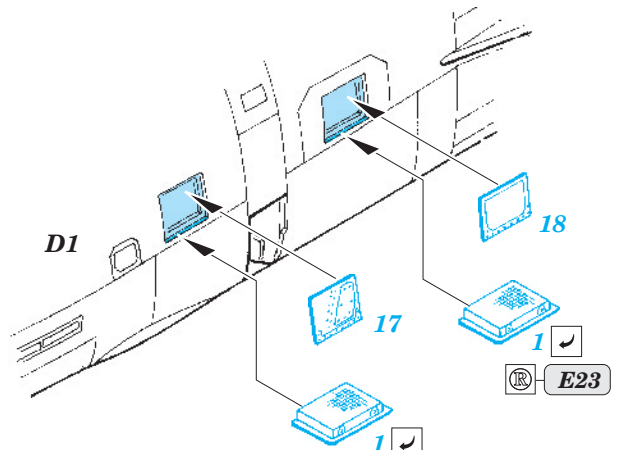

F-14A exterior

eduard

48 706

1/48 scale detail set for Hobby Boss kit • sada detailů pro model 1/48 Hobby Boss

- ★ APPLY EXPRESS MASK AND PAINT BEFORE GLUING
POUŽIT EXPRESS MASK NABARVIT PŘED SLEPENÍM
- ☉ SYMMETRICAL ASSEMBLY
SYMETRICKÁ MONTÁŽ
- REMOVE
ODSTRANIT
- ▨ GRIND
OBROUSIT
- ⊘ DRILL HOLE
VRTAT OTVOR
- ↪ BEND
OHNOUT
- ⊕ OPTION
VOLBA
- Ⓜ REPLACE
NAHRADIT

ORIGINAL KIT PARTS
PŮVODNÍ DÍLY STAVEBNICE
 PHOTO-ETCHED PARTS
LEPTANÉ DÍLY
 PARTS TO BE REMOVED
DÍLY K ODSTRANĚNÍ
 FILL
TMELIT

For further detail sets look for **eduard** 49 570 F-14A S.A. (not included in this set)