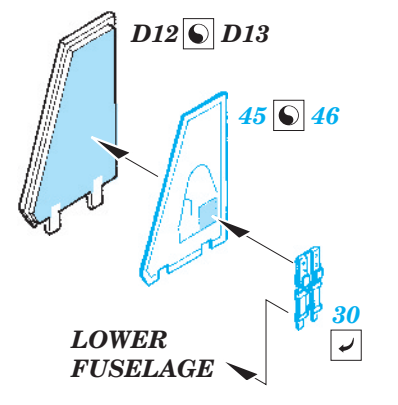

F-14A exterior

eduard

48 706

1/48 scale detail set for Hobby Boss kit • sada detailů pro model 1/48 Hobby Boss

- ★ APPLY EXPRESS MASK AND PAINT BEFORE GLUING
POUŽIT EXPRESS MASK NABARVIT PŘED SLEPENÍM
- ☉ SYMMETRICAL ASSEMBLY
SYMETRICKÁ MONTÁŽ
- REMOVE
ODSTRANIT
- ▨ GRIND
OBROUSIT
- ⊘ DRILL HOLE
VRTAT OTVOR
- ↪ BEND
OHNOUT
- ⊕ OPTION
VOLBA
- Ⓜ REPLACE
NAHRADIT

ORIGINAL KIT PARTS
PŮVODNÍ DÍLY STAVEBNICE
 PHOTO-ETCHED PARTS
LEPTANÉ DÍLY
 PARTS TO BE REMOVED
DÍLY K ODSTRANĚNÍ
 FILL
TMELIT

For further detail sets look for **eduard** 49 570 F-14A S.A. (not included in this set)