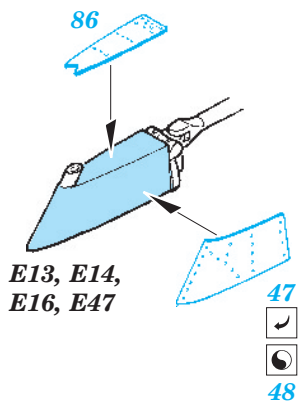

F-14A exterior

eduard

48 706

1/48 scale detail set for Hobby Boss kit • sada detailů pro model 1/48 Hobby Boss

- ★ APPLY EXPRESS MASK AND PAINT BEFORE GLUING
POUŽIT EXPRESS MASK NABARVIT PŘED SLEPENÍM
- ☉ SYMMETRICAL ASSEMBLY
SYMETRICKÁ MONTÁŽ
- REMOVE
ODSTRANIT
- ▨ GRIND
OBROUSIT
- ⊘ DRILL HOLE
VRTAT OTVOR
- ↪ BEND
OHNOUT
- ⊕ OPTION
VOLBA
- Ⓜ REPLACE
NAHRADIT

ORIGINAL KIT PARTS
PŮVODNÍ DÍLY STAVEBNICE
 PHOTO-ETCHED PARTS
LEPTANÉ DÍLY
 PARTS TO BE REMOVED
DÍLY K ODSTRANĚNÍ
 FILL
TMELIT

For further detail sets look for **eduard** 49 570 F-14A S.A. (not included in this set)