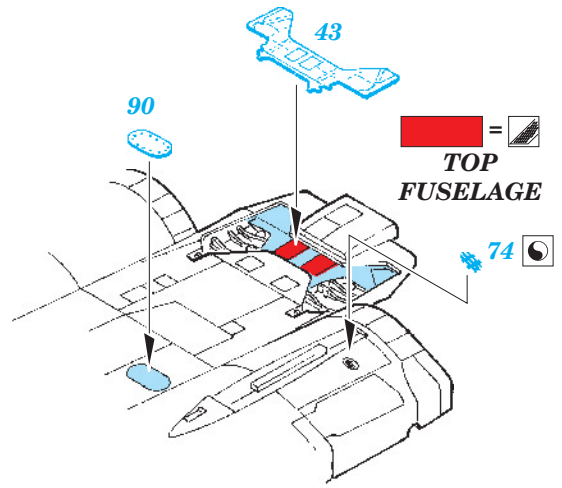

F-14A exterior

eduard

48 706

1/48 scale detail set for Hobby Boss kit • sada detailů pro model 1/48 Hobby Boss

- ★ APPLY EXPRESS MASK AND PAINT BEFORE GLUING
POUŽIT EXPRESS MASK NABARVIT PŘED SLEPENÍM
- ☉ SYMMETRICAL ASSEMBLY
SYMETRICKÁ MONTÁŽ
- REMOVE
ODSTRANIT
- ▨ GRIND
OBROUSIT
- ⊘ DRILL HOLE
VRTAT OTVOR
- ↪ BEND
OHNOUT
- ⊕ OPTION
VOLBA
- Ⓜ REPLACE
NAHRADIT

ORIGINAL KIT PARTS
PŮVODNÍ DÍLY STAVEBNICE
 PHOTO-ETCHED PARTS
LEPTANÉ DÍLY
 PARTS TO BE REMOVED
DÍLY K ODSTRANĚNÍ
 FILL
TMELIT

For further detail sets look for **eduard** 49 570 F-14A S.A. (not included in this set)