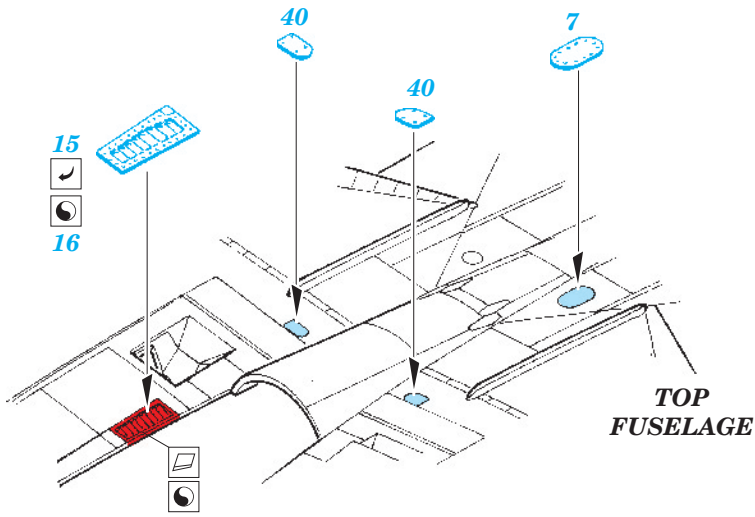

F-14A exterior

eduard

48 706

1/48 scale detail set for Hobby Boss kit • sada detailů pro model 1/48 Hobby Boss

- ★ APPLY EXPRESS MASK AND PAINT BEFORE GLUING
POUŽIT EXPRESS MASK NABARVIT PŘED SLEPENÍM
- ☉ SYMMETRICAL ASSEMBLY
SYMETRICKÁ MONTÁŽ
- REMOVE
ODSTRANIT
- ▨ GRIND
OBROUSIT
- ⊘ DRILL HOLE
VRTAT OTVOR
- ↪ BEND
OHNOUT
- ⊕ OPTION
VOLBA
- Ⓜ REPLACE
NAHRADIT

ORIGINAL KIT PARTS
PŮVODNÍ DÍLY STAVEBNICE
 PHOTO-ETCHED PARTS
LEPTANÉ DÍLY
 PARTS TO BE REMOVED
DÍLY K ODSTRANĚNÍ
 FILL
TMELIT

For further detail sets look for **eduard** 49 570 F-14A S.A. (not included in this set)