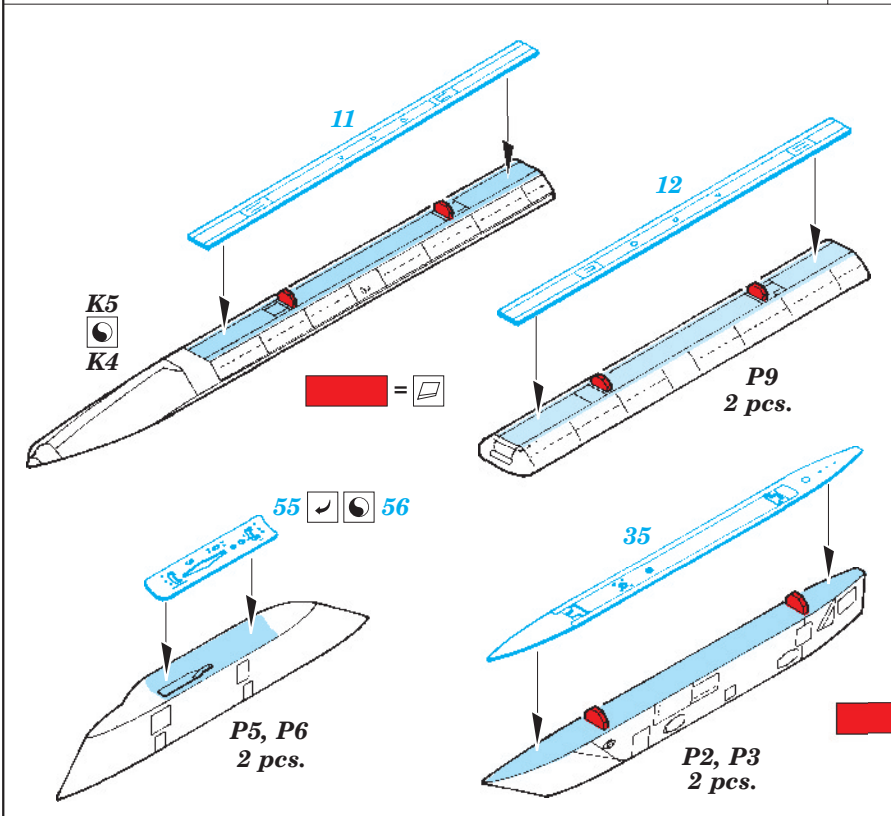

F-14A exterior

eduard

48 706

1/48 scale detail set for Hobby Boss kit • sada detailů pro model 1/48 Hobby Boss

- ★ APPLY EXPRESS MASK AND PAINT BEFORE GLUING
POUŽIT EXPRESS MASK NABARVIT PŘED SLEPENÍM
- ☉ SYMMETRICAL ASSEMBLY
SYMETRICKÁ MONTÁŽ
- REMOVE
ODSTRANIT
- ▨ GRIND
OBROUSIT
- ⊘ DRILL HOLE
VRTAT OTVOR
- ↪ BEND
OHNOUT
- ⊕ OPTION
VOLBA
- Ⓜ REPLACE
NAHRADIT

ORIGINAL KIT PARTS
PŮVODNÍ DÍLY STAVEBNICE
 PHOTO-ETCHED PARTS
LEPTANÉ DÍLY
 PARTS TO BE REMOVED
DÍLY K ODSTRANĚNÍ
 FILL
TMELIT

For further detail sets look for **eduard** 49 570 F-14A S.A. (not included in this set)

For further detail sets look for **eduard** 49 575 F-14 seatbelts (not included in this set)