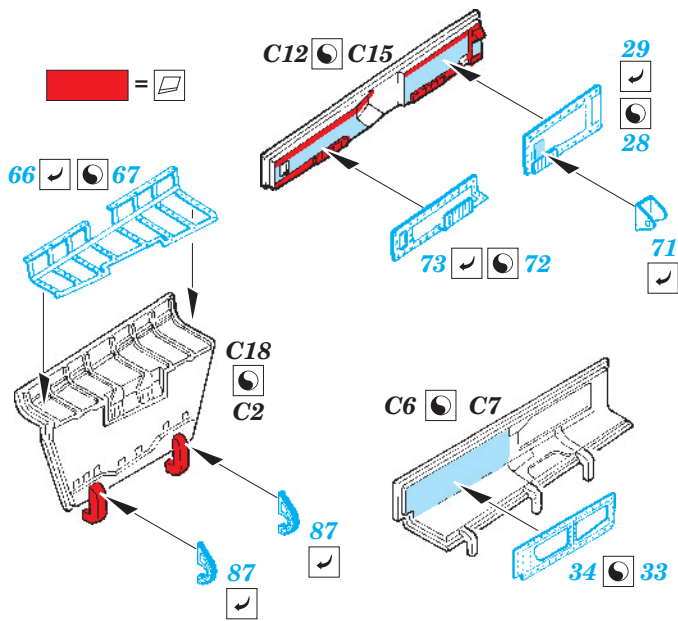

F-14A exterior

eduard

48 706

1/48 scale detail set for Hobby Boss kit • sada detailů pro model 1/48 Hobby Boss

- ★ APPLY EXPRESS MASK AND PAINT BEFORE GLUING
POUŽIT EXPRESS MASK NABARVIT PŘED SLEPENÍM
- ☉ SYMMETRICAL ASSEMBLY
SYMETRICKÁ MONTÁŽ
- REMOVE
ODSTRANIT
- ▨ GRIND
OBROUSIT
- ⊘ DRILL HOLE
VRTAT OTVOR
- ↪ BEND
OHNOUT
- ⊕ OPTION
VOLBA
- Ⓜ REPLACE
NAHRADIT

ORIGINAL KIT PARTS
PŮVODNÍ DÍLY STAVEBNICE
 PHOTO-ETCHED PARTS
LEPTANÉ DÍLY
 PARTS TO BE REMOVED
DÍLY K ODSTRANĚNÍ
 FILL
TMELIT

For further detail sets look for **eduard** 49 570 F-14A S.A. (not included in this set)

For further detail sets look for **eduard** 49 575 F-14 seatbelts (not included in this set)