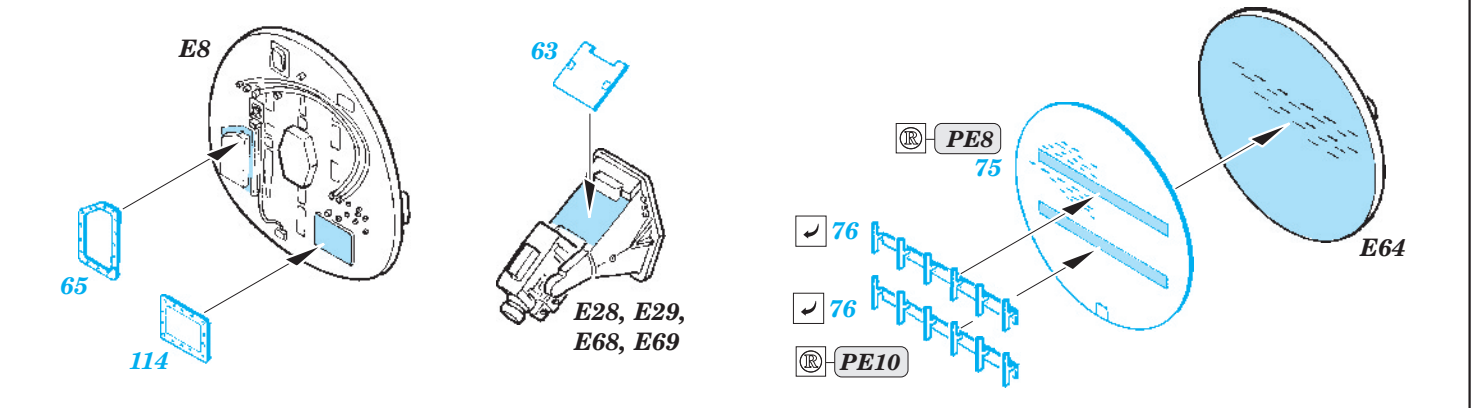

F-14A exterior

eduard

48 706

1/48 scale detail set for Hobby Boss kit • sada detailů pro model 1/48 Hobby Boss

- ★ APPLY EXPRESS MASK AND PAINT BEFORE GLUING
POUŽIT EXPRESS MASK NABARVIT PŘED SLEPENÍM
- ☉ SYMMETRICAL ASSEMBLY
SYMETRICKÁ MONTÁŽ
- REMOVE
ODSTRANIT
- ▨ GRIND
OBROUSIT
- ⊘ DRILL HOLE
VRTAT OTVOR
- ↪ BEND
OHNOUT
- ⊕ OPTION
VOLBA
- Ⓜ REPLACE
NAHRADIT

ORIGINAL KIT PARTS
PŮVODNÍ DÍLY STAVEBNICE
 PHOTO-ETCHED PARTS
LEPTANÉ DÍLY
 PARTS TO BE REMOVED
DÍLY K ODSTRANĚNÍ
 FILL
TMELIT

For further detail sets look for **eduard** 49 570 F-14A S.A. (not included in this set)

For further detail sets look for **eduard** 49 575 F-14 seatbelts (not included in this set)