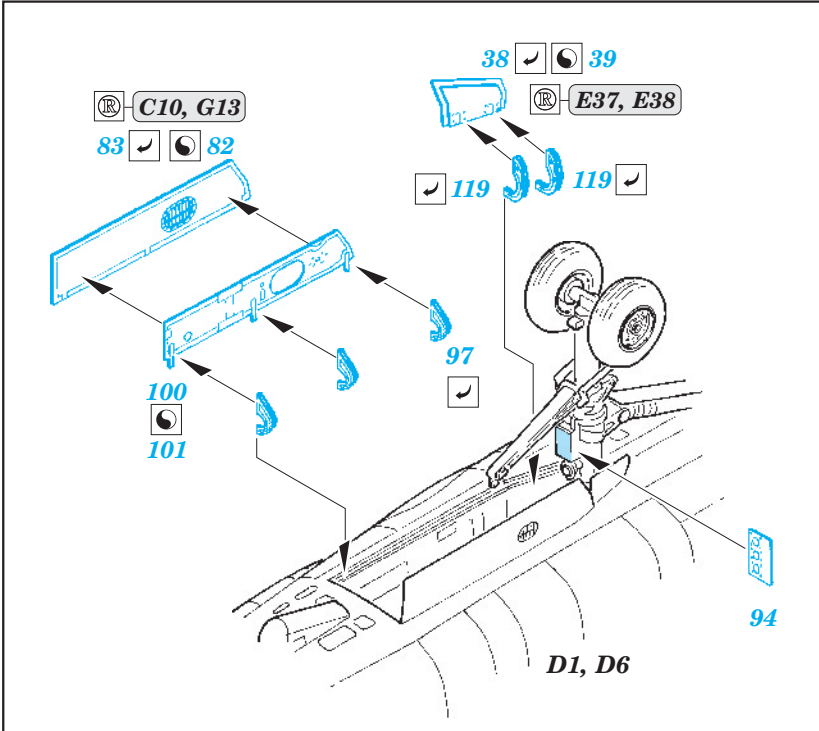

F-14A exterior

eduard

48 706

1/48 scale detail set for Hobby Boss kit • sada detailů pro model 1/48 Hobby Boss

- ★ APPLY EXPRESS MASK AND PAINT BEFORE GLUING
POUŽIT EXPRESS MASK NABARVIT PŘED SLEPENÍM
- ☉ SYMMETRICAL ASSEMBLY
SYMETRICKÁ MONTÁŽ
- REMOVE
ODSTRANIT
- ▨ GRIND
OBROUSIT
- ⊘ DRILL HOLE
VRTAT OTVOR
- ↪ BEND
OHNOUT
- ⊕ OPTION
VOLBA
- Ⓜ REPLACE
NAHRADIT

ORIGINAL KIT PARTS
PŮVODNÍ DÍLY STAVEBNICE
 PHOTO-ETCHED PARTS
LEPTANÉ DÍLY
 PARTS TO BE REMOVED
DÍLY K ODSTRANĚNÍ
 FILL
TMELIT

For further detail sets look for **eduard** 49 570 F-14A S.A. (not included in this set)

For further detail sets look for **eduard** 49 575 F-14 seatbelts (not included in this set)