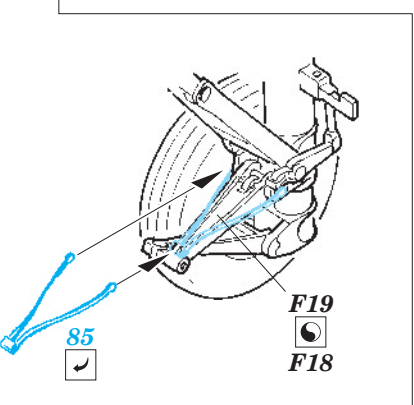

F-14A exterior

eduard

48 706

1/48 scale detail set for Hobby Boss kit • sada detailů pro model 1/48 Hobby Boss

- ★ APPLY EXPRESS MASK AND PAINT BEFORE GLUING
POUŽIT EXPRESS MASK NABARVIT PŘED SLEPENÍM
- ☉ SYMMETRICAL ASSEMBLY
SYMETRICKÁ MONTÁŽ
- REMOVE
ODSTRANIT
- ▨ GRIND
OBROUSIT
- ⊘ DRILL HOLE
VRTAT OTVOR
- ↪ BEND
OHNOUT
- ⊕ OPTION
VOLBA
- Ⓜ REPLACE
NAHRADIT

ORIGINAL KIT PARTS
PŮVODNÍ DÍLY STAVEBNICE
 PHOTO-ETCHED PARTS
LEPTANÉ DÍLY
 PARTS TO BE REMOVED
DÍLY K ODSTRANĚNÍ
 FILL
TMELIT

For further detail sets look for **eduard** 49 570 F-14A S.A. (not included in this set)