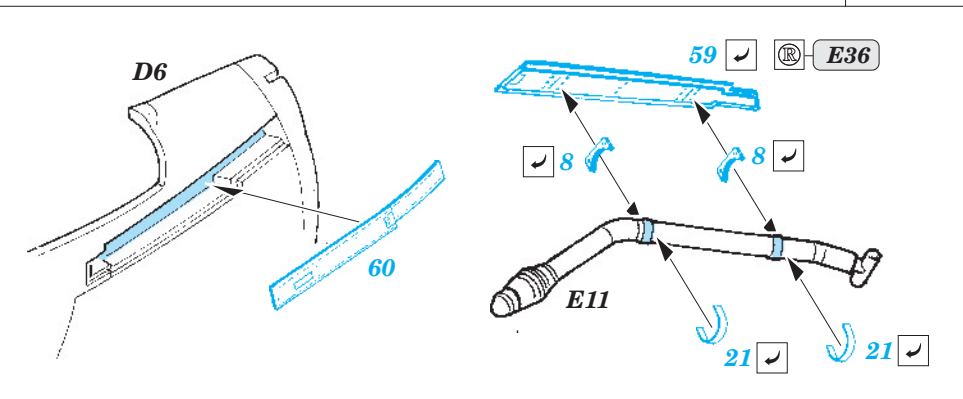

F-14A exterior

eduard

48 706

1/48 scale detail set for Hobby Boss kit • sada detailů pro model 1/48 Hobby Boss

- ★ APPLY EXPRESS MASK AND PAINT BEFORE GLUING
POUŽIT EXPRESS MASK NABARVIT PŘED SLEPENÍM
- ☉ SYMMETRICAL ASSEMBLY
SYMETRICKÁ MONTÁŽ
- REMOVE
ODSTRANIT
- ▨ GRIND
OBROUSIT
- ⊘ DRILL HOLE
VRTAT OTVOR
- ↪ BEND
OHNOUT
- ⊕ OPTION
VOLBA
- Ⓜ REPLACE
NAHRADIT

ORIGINAL KIT PARTS
PŮVODNÍ DÍLY STAVEBNICE
 PHOTO-ETCHED PARTS
LEPTANÉ DÍLY
 PARTS TO BE REMOVED
DÍLY K ODSTRANĚNÍ
 FILL
TMELIT

For further detail sets look for **eduard** 49 570 F-14A S.A. (not included in this set)

For further detail sets look for **eduard** 49 575 F-14 seatbelts (not included in this set)