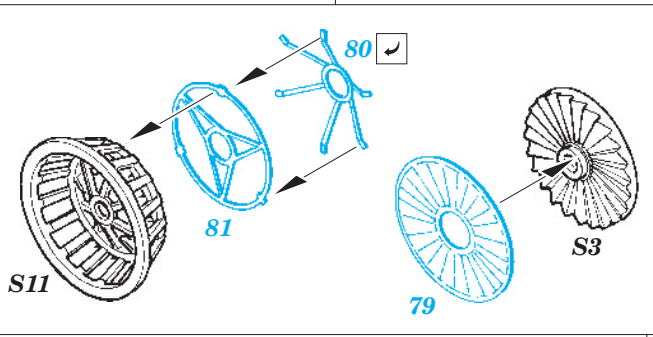

F-14A exterior

eduard

48 706

1/48 scale detail set for Hobby Boss kit • sada detailů pro model 1/48 Hobby Boss

- ★ APPLY EXPRESS MASK AND PAINT BEFORE GLUING
POUŽIT EXPRESS MASK NABARVIT PŘED SLEPENÍM
- ☉ SYMMETRICAL ASSEMBLY
SYMETRICKÁ MONTÁŽ
- REMOVE
ODSTRANIT
- ▨ GRIND
OBROUSIT
- ⊘ DRILL HOLE
VRTAT OTVOR
- ↪ BEND
OHNOUT
- ⊕ OPTION
VOLBA
- Ⓜ REPLACE
NAHRADIT

ORIGINAL KIT PARTS
PŮVODNÍ DÍLY STAVEBNICE
 PHOTO-ETCHED PARTS
LEPTANÉ DÍLY
 PARTS TO BE REMOVED
DÍLY K ODSTRANĚNÍ
 FILL
TMELIT

For further detail sets look for **eduard** 49 570 F-14A S.A. (not included in this set)