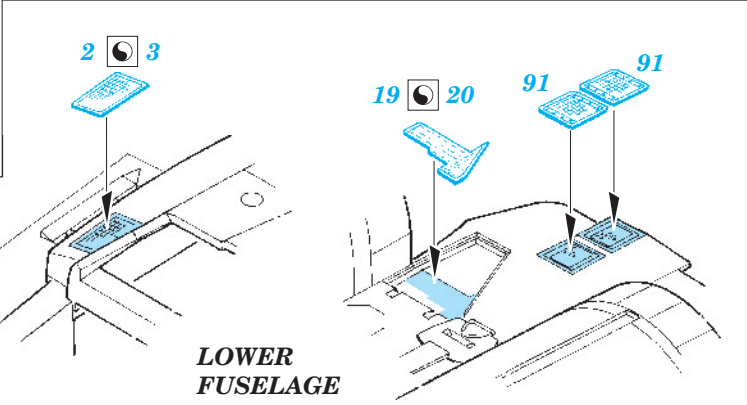

F-14A exterior

eduard

48 706

1/48 scale detail set for Hobby Boss kit • sada detailů pro model 1/48 Hobby Boss

- ★ APPLY EXPRESS MASK AND PAINT BEFORE GLUING
POUŽIT EXPRESS MASK NABARVIT PŘED SLEPENÍM
- ☉ SYMMETRICAL ASSEMBLY
SYMETRICKÁ MONTÁŽ
- REMOVE
ODSTRANIT
- ▨ GRIND
OBROUSIT
- ⊘ DRILL HOLE
VRTAT OTVOR
- ↪ BEND
OHNOUT
- ⊕ OPTION
VOLBA
- Ⓜ REPLACE
NAHRADIT

ORIGINAL KIT PARTS
PŮVODNÍ DÍLY STAVEBNICE
 PHOTO-ETCHED PARTS
LEPTANÉ DÍLY
 PARTS TO BE REMOVED
DÍLY K ODSTRANĚNÍ
 FILL
TMELIT

For further detail sets look for **eduard** 49 570 F-14A S.A. (not included in this set)