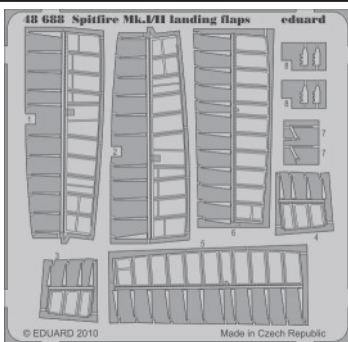

Spitfire Mk.I/II landing flaps

eduard

48 688

1/48 scale detail set for Airfix kit • sada detailů pro model 1/48 Airfix

- APPLY EXPRESS MASK AND PAINT BEFORE GLUING
POUŽIT EXPRESS MASK NABARVIT PŘED SLEPENÍM
- SYMMETRICAL ASSEMBLY
SYMETRICKÁ MONTÁŽ
- REMOVE
ODSTRANIT
- GRIND
OBROUSIT
- DRILL HOLE
VRTAT OTVOR
- BEND
OHNOUT
- OPTION
VOLBA
- REPLACE
NAHRADIT

ORIGINAL KIT PARTS
PŮVODNÍ DÍLY STAVEBNICE

PHOTO-ETCHED PARTS
LEPTANÉ DÍLY

PARTS TO BE REMOVED
DÍLY K ODSTRANĚNÍ

FILL
TMELIT

A