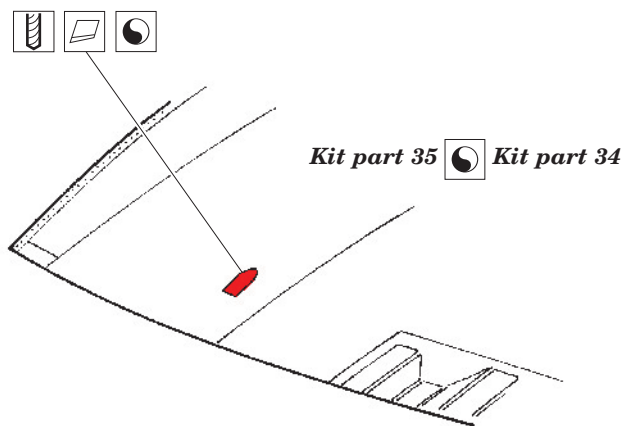

Spitfire Mk.I/II landing flaps

eduard

48 688

1/48 scale detail set for Airfix kit • sada detailů pro model 1/48 Airfix

- APPLY EXPRESS MASK AND PAINT BEFORE GLUING
POUŽIT EXPRESS MASK NABARVIT PŘED SLEPENÍM
- SYMMETRICAL ASSEMBLY
SYMETRICKÁ MONTÁŽ
- REMOVE
ODSTRANIT
- GRIND
OBROUSIT
- DRILL HOLE
VRTAT OTVOR
- BEND
OHNOUT
- OPTION
VOLBA
- REPLACE
NAHRADIT

ORIGINAL KIT PARTS
PŮVODNÍ DÍLY STAVEBNICE

PHOTO-ETCHED PARTS
LEPTANÉ DÍLY

PARTS TO BE REMOVED
DÍLY K ODSTRANĚNÍ

FILL
TMELIT

A