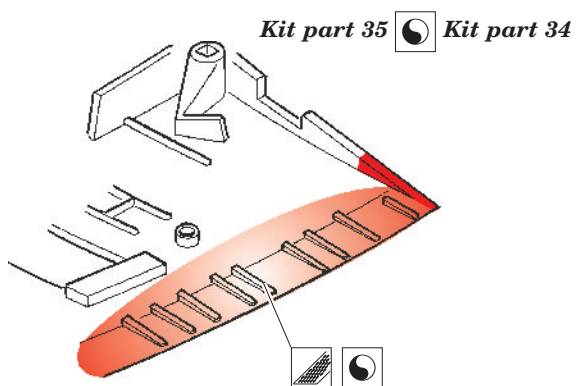

Spitfire Mk.I/II landing flaps

eduard

48 688

1/48 scale detail set for Airfix kit • sada detailů pro model 1/48 Airfix

- APPLY EXPRESS MASK AND PAINT BEFORE GLUING
POUŽIT EXPRESS MASK NABARVIT PŘED SLEPENÍM
- SYMMETRICAL ASSEMBLY
SYMETRICKÁ MONTÁŽ
- REMOVE
ODSTRANIT
- GRIND
OBROUSIT
- DRILL HOLE
VRTAT OTVOR
- BEND
OHNOUT
- OPTION
VOLBA
- REPLACE
NAHRADIT

ORIGINAL KIT PARTS
PŮVODNÍ DÍLY STAVEBNICE

PHOTO-ETCHED PARTS
LEPTANÉ DÍLY

PARTS TO BE REMOVED
DÍLY K ODSTRANĚNÍ

FILL
TMELIT

A