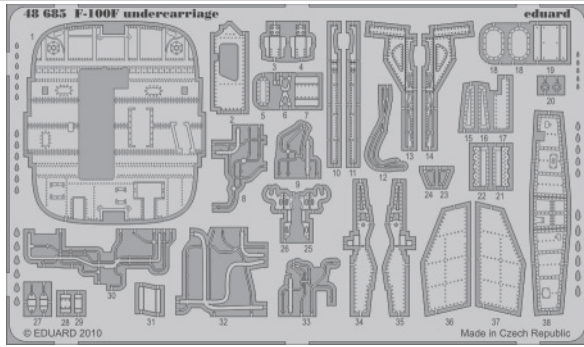

F-100F undercarriage

eduard

48 685

1/48 scale detail set for Trumpeter kit • sada detailů pro model 1/48 Trumpeter

- ★ APPLY EXPRESS MASK AND PAINT BEFORE GLUING
POUŽIT EXPRESS MASK NABARVIT PŘED SLEPENÍM
- ☉ SYMMETRICAL ASSEMBLY
SYMETRICKÁ MONTÁŽ
- REMOVE
ODSTRANIT
- ▨ GRIND
OBROUSIT
- ⊘ DRILL HOLE
VRTAT OTVOR
- ↪ BEND
OHNOUT
- ? OPTION
VOLBA
- Ⓜ REPLACE
NAHRADIT

ORIGINAL KIT PARTS
PŮVODNÍ DÍLY STAVEBNICE
 PHOTO-ETCHED PARTS
LEPTANÉ DÍLY
 PARTS TO BE REMOVED
DÍLY K ODSTRANĚNÍ
 FILL
TMELIT

1.

B1, B12

2.

3.

4.

5.

*For further detail sets look for **eduard** 49 538 F-100F interior and 49 540 F-100F seatbelts (not included in this set)*

*For further detail sets look for **eduard** 48 679 F-100F exterior (not included in this set)*