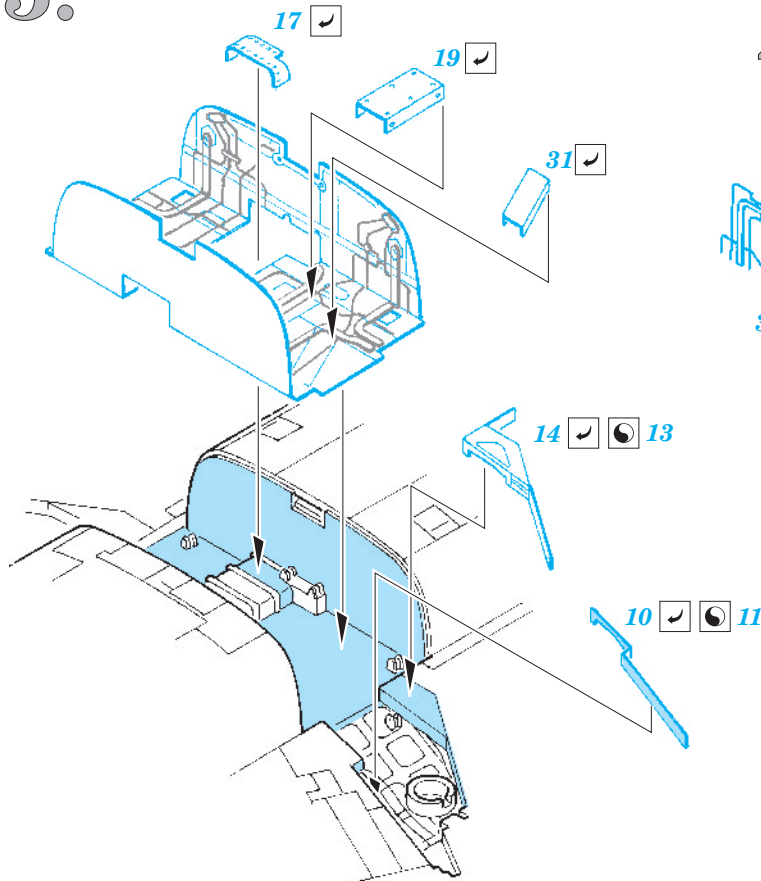

F-100F undercarriage

eduard

48 685

1/48 scale detail set for Trumpeter kit • sada detailů pro model 1/48 Trumpeter

- ★ APPLY EXPRESS MASK AND PAINT BEFORE GLUING
POUŽIT EXPRESS MASK NABARVIT PŘED SLEPENÍM
- ☉ SYMMETRICAL ASSEMBLY
SYMETRICKÁ MONTÁŽ
- REMOVE
ODSTRANIT
- ▨ GRIND
OBROUSIT
- ⊘ DRILL HOLE
VRTAT OTVOR
- ↪ BEND
OHNOUT
- ? OPTION
VOLBA
- Ⓜ REPLACE
NAHRADIT

ORIGINAL KIT PARTS
PŮVODNÍ DÍLY STAVEBNICE
 PHOTO-ETCHED PARTS
LEPTANÉ DÍLY
 PARTS TO BE REMOVED
DÍLY K ODSTRANĚNÍ
 FILL
TMELIT

1.

B1, B12

2.

3.

4.

5.

*For further detail sets look for **eduard** 49 538 F-100F interior and 49 540 F-100F seatbelts (not included in this set)*

*For further detail sets look for **eduard** 48 679 F-100F exterior (not included in this set)*