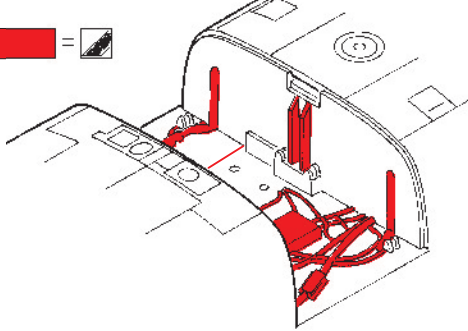

F-100F undercarriage

eduard

48 685

1/48 scale detail set for Trumpeter kit • sada detailů pro model 1/48 Trumpeter

- ★ APPLY EXPRESS MASK AND PAINT BEFORE GLUING
POUŽIT EXPRESS MASK NABARVIT PŘED SLEPENÍM
- ☉ SYMMETRICAL ASSEMBLY
SYMETRICKÁ MONTÁŽ
- REMOVE
ODSTRANIT
- ▨ GRIND
OBROUSIT
- ⊘ DRILL HOLE
VRTAT OTVOR
- ↪ BEND
OHNOUT
- ? OPTION
VOLBA
- Ⓜ REPLACE
NAHRADIT

ORIGINAL KIT PARTS
PŮVODNÍ DÍLY STAVEBNICE
 PHOTO-ETCHED PARTS
LEPTANÉ DÍLY
 PARTS TO BE REMOVED
DÍLY K ODSTRANĚNÍ
 FILL
TMELIT

1.

B1, B12

2.

3.

4.

5.

*For further detail sets look for **eduard** 49 538 F-100F interior and 49 540 F-100F seatbelts (not included in this set)*