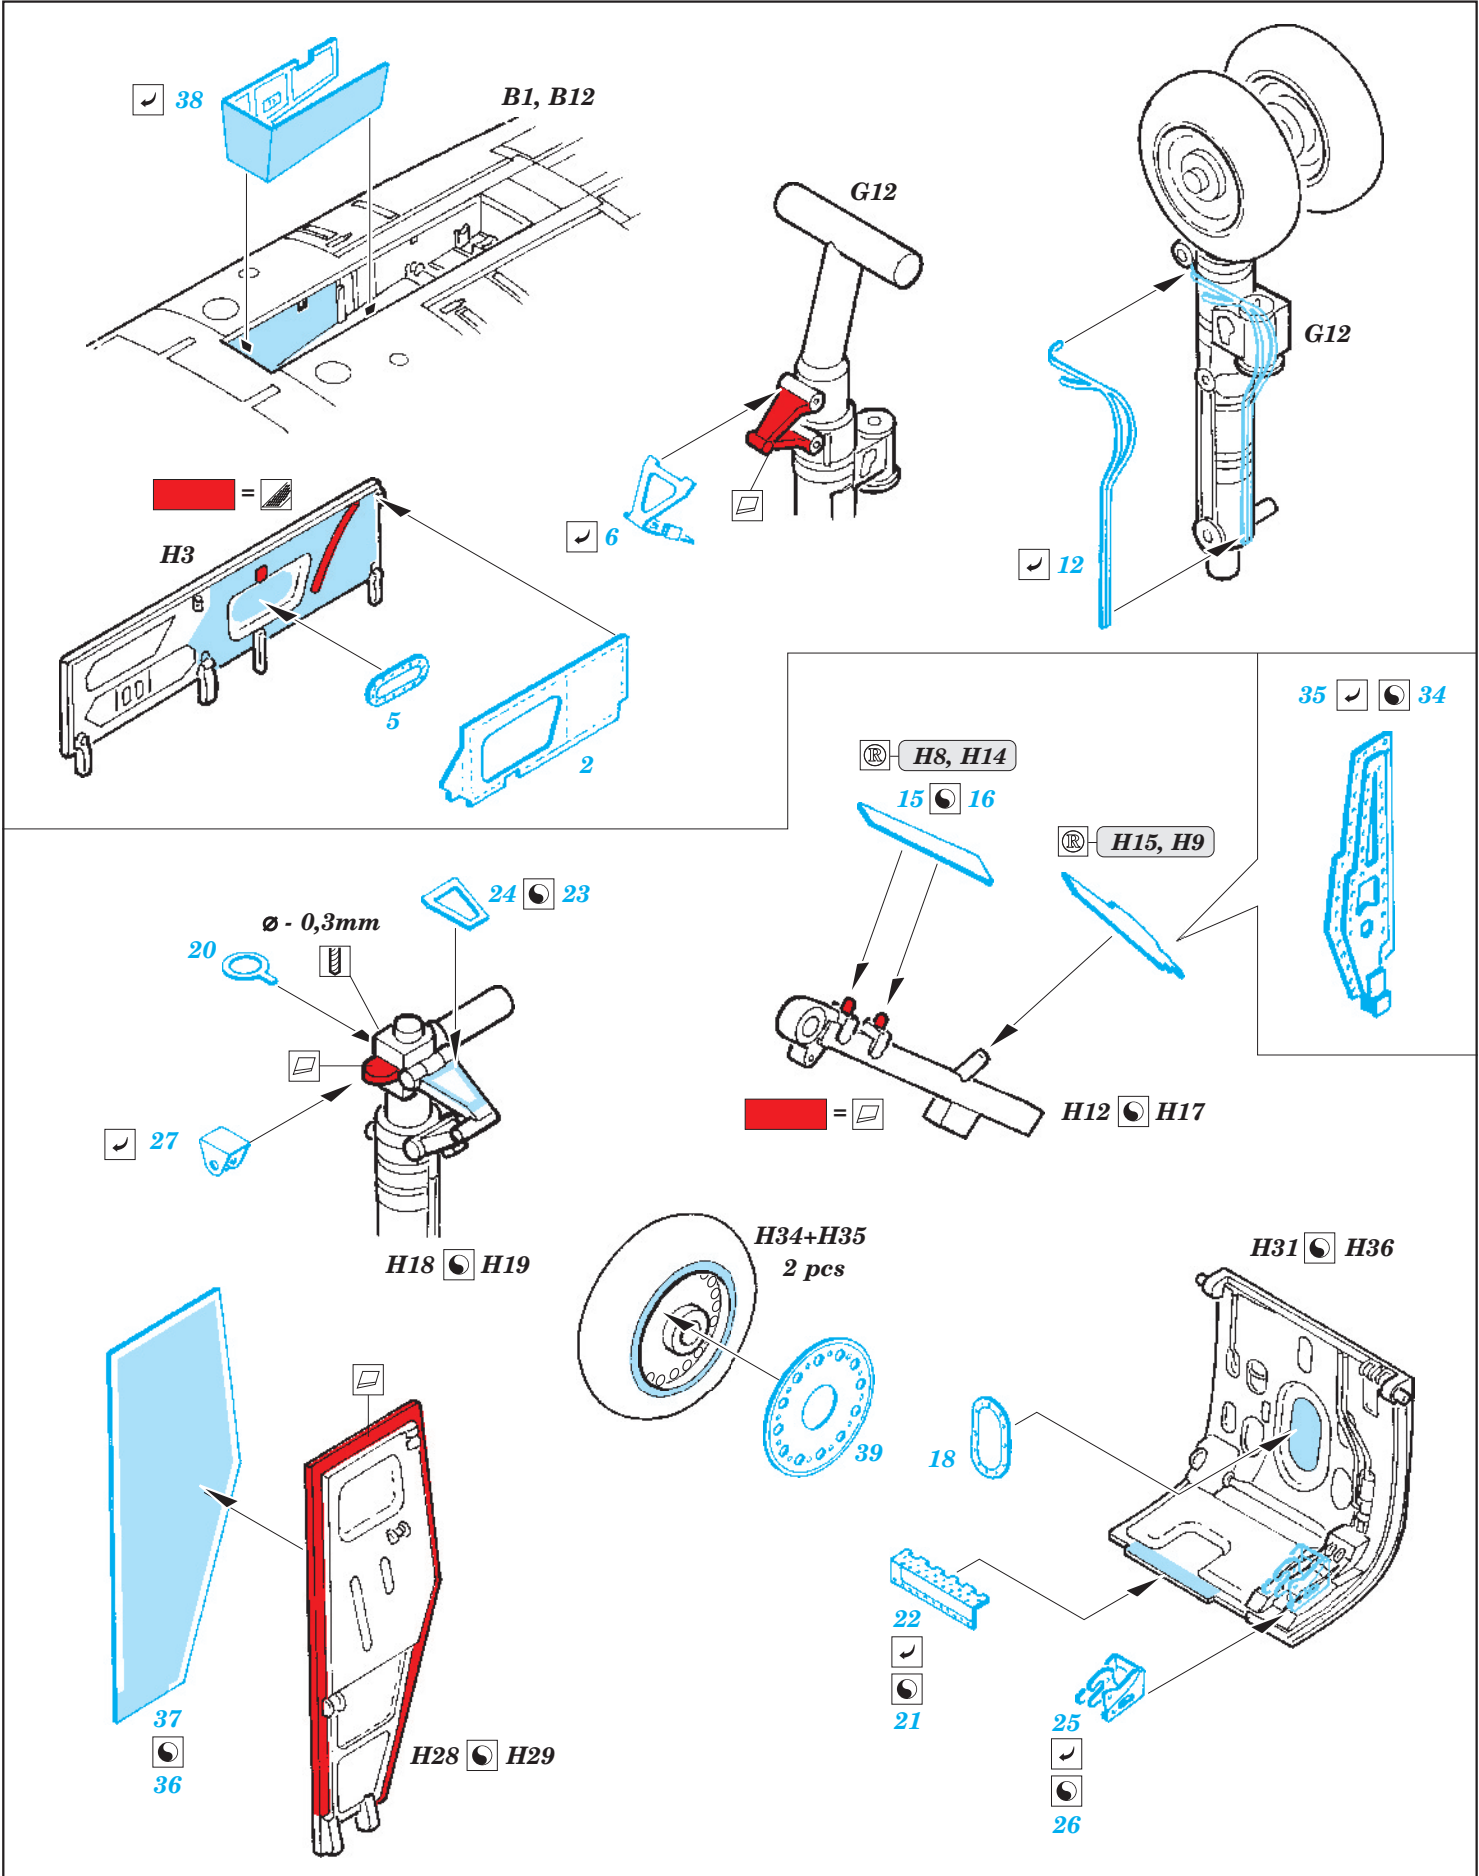

F-100F undercarriage

eduard

48 685

1/48 scale detail set for Trumpeter kit • sada detailů pro model 1/48 Trumpeter

- ★ APPLY EXPRESS MASK AND PAINT BEFORE GLUING
POUŽIT EXPRESS MASK NABARVIT PŘED SLEPENÍM
- ☉ SYMMETRICAL ASSEMBLY
SYMETRICKÁ MONTÁŽ
- REMOVE
ODSTRANIT
- ▨ GRIND
OBROUSIT
- ⊘ DRILL HOLE
VRTAT OTVOR
- ↪ BEND
OHNOUT
- ? OPTION
VOLBA
- Ⓜ REPLACE
NAHRADIT

ORIGINAL KIT PARTS
PŮVODNÍ DÍLY STAVEBNICE
 PHOTO-ETCHED PARTS
LEPTANÉ DÍLY
 PARTS TO BE REMOVED
DÍLY K ODSTRANĚNÍ
 FILL
TMELIT

1.

B1, B12

2.

3.

4.

5.

*For further detail sets look for **eduard** 49 538 F-100F interior and 49 540 F-100F seatbelts (not included in this set)*

*For further detail sets look for **eduard** 48 679 F-100F exterior (not included in this set)*