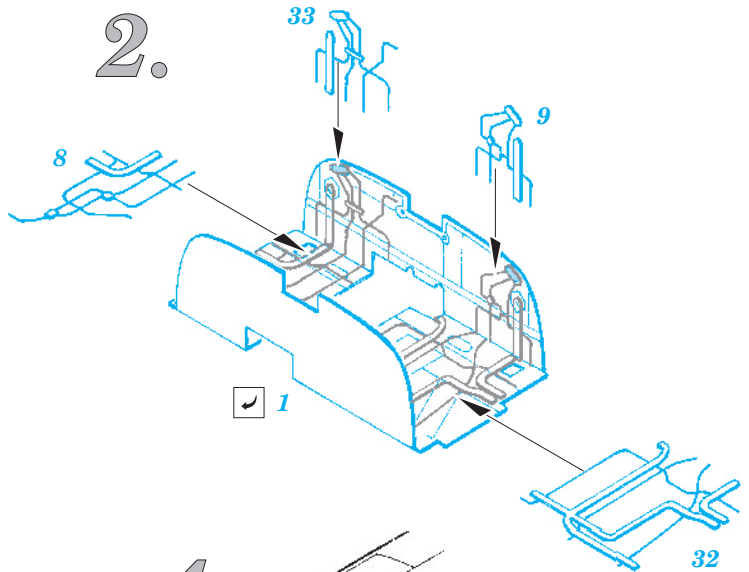

F-100F undercarriage

eduard

48 685

1/48 scale detail set for Trumpeter kit • sada detailů pro model 1/48 Trumpeter

- ★ APPLY EXPRESS MASK AND PAINT BEFORE GLUING
POUŽIT EXPRESS MASK NABARVIT PŘED SLEPENÍM
- ☉ SYMMETRICAL ASSEMBLY
SYMETRICKÁ MONTÁŽ
- REMOVE
ODSTRANIT
- ▨ GRIND
OBROUSIT
- ⊘ DRILL HOLE
VRTAT OTVOR
- ↪ BEND
OHNOUT
- ? OPTION
VOLBA
- Ⓜ REPLACE
NAHRADIT

ORIGINAL KIT PARTS
PŮVODNÍ DÍLY STAVEBNICE
 PHOTO-ETCHED PARTS
LEPTANÉ DÍLY
 PARTS TO BE REMOVED
DÍLY K ODSTRANĚNÍ
 FILL
TMELIT

1.

B1, B12

2.

3.

4.

5.

*For further detail sets look for **eduard** 49 538 F-100F interior and 49 540 F-100F seatbelts (not included in this set)*