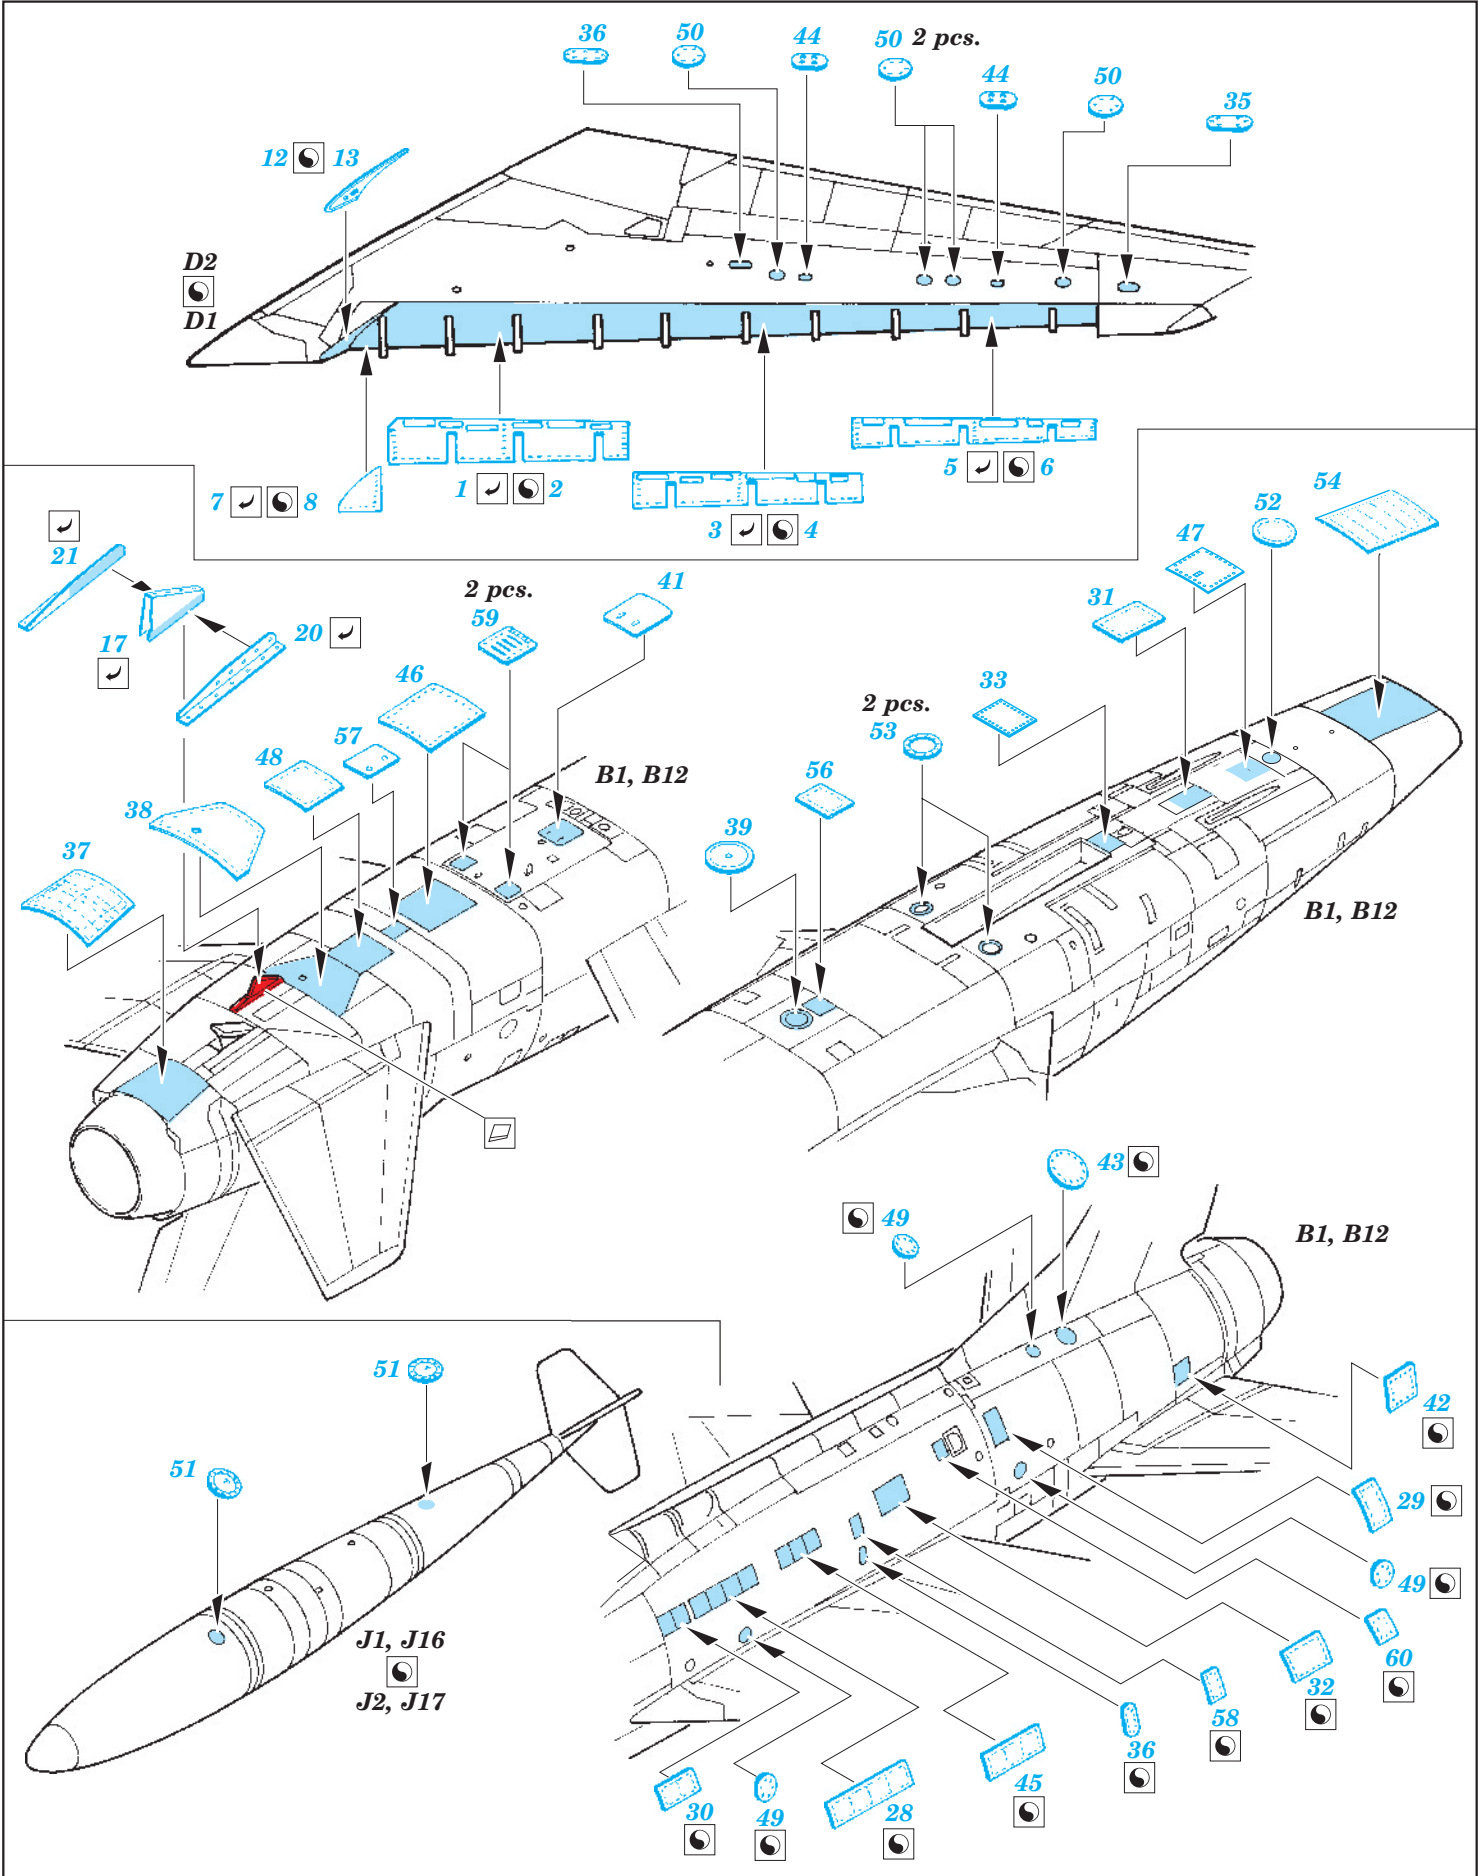

F-100F exterior

eduard

48 679

1/48 scale detail set for Trumpeter kit • sada detailů pro model 1/48 Trumpeter

- APPLY EXPRESS MASK AND PAINT BEFORE GLUING
POUŽIT EXPRESS MASK NABARVIT PŘED SLEPENÍM
- SYMETRICAL ASSEMBLY
SYMETRICKÁ MONTÁŽ
- REMOVE
ODSTRANIT
- GRIND
OBROUSIT
- DRILL HOLE
VRTAT OTVOR
- BEND
OHNOUT
- OPTION
VOLBA
- REPLACE
NAHRADIT

ORIGINAL KIT PARTS
PŮVODNÍ DÍLY STAVEBNICE

PHOTO-ETCHED PARTS
LEPTANÉ DÍLY

PARTS TO BE REMOVED
DÍLY K ODSTRANĚNÍ

FILL
TMELIT

*For further detail sets look for **eduard** 49 538 F-100F interior S.A.
and 49 540 F-100F seatbelts
(not included in this set)*

*For further detail sets look for **eduard** 48 685 F-100F undercarriage
(not included in this set)*