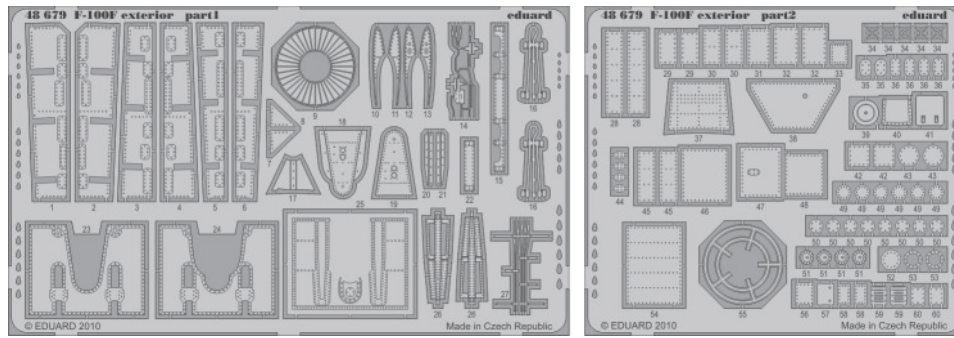

F-100F exterior

eduard

48 679

1/48 scale detail set for Trumpeter kit • sada detailů pro model 1/48 Trumpeter

- APPLY EXPRESS MASK AND PAINT BEFORE GLUING
POUŽIT EXPRESS MASK NABARVIT PŘED SLEPENÍM
- SYMETRICAL ASSEMBLY
SYMETRICKÁ MONTÁŽ
- REMOVE
ODSTRANIT
- GRIND
OBROUSIT
- DRILL HOLE
VRTAT OTVOR
- BEND
OHNOUT
- OPTION
VOLBA
- REPLACE
NAHRADIT

ORIGINAL KIT PARTS
PŮVODNÍ DÍLY STAVEBNICE

PHOTO-ETCHED PARTS
LEPTANÉ DÍLY

PARTS TO BE REMOVED
DÍLY K ODSTRANĚNÍ

FILL
TMELIT

*For further detail sets look for **eduard** 49 538 F-100F interior S.A.
and 49 540 F-100F seatbelts
(not included in this set)*

*For further detail sets look for **eduard** 48 685 F-100F undercarriage
(not included in this set)*