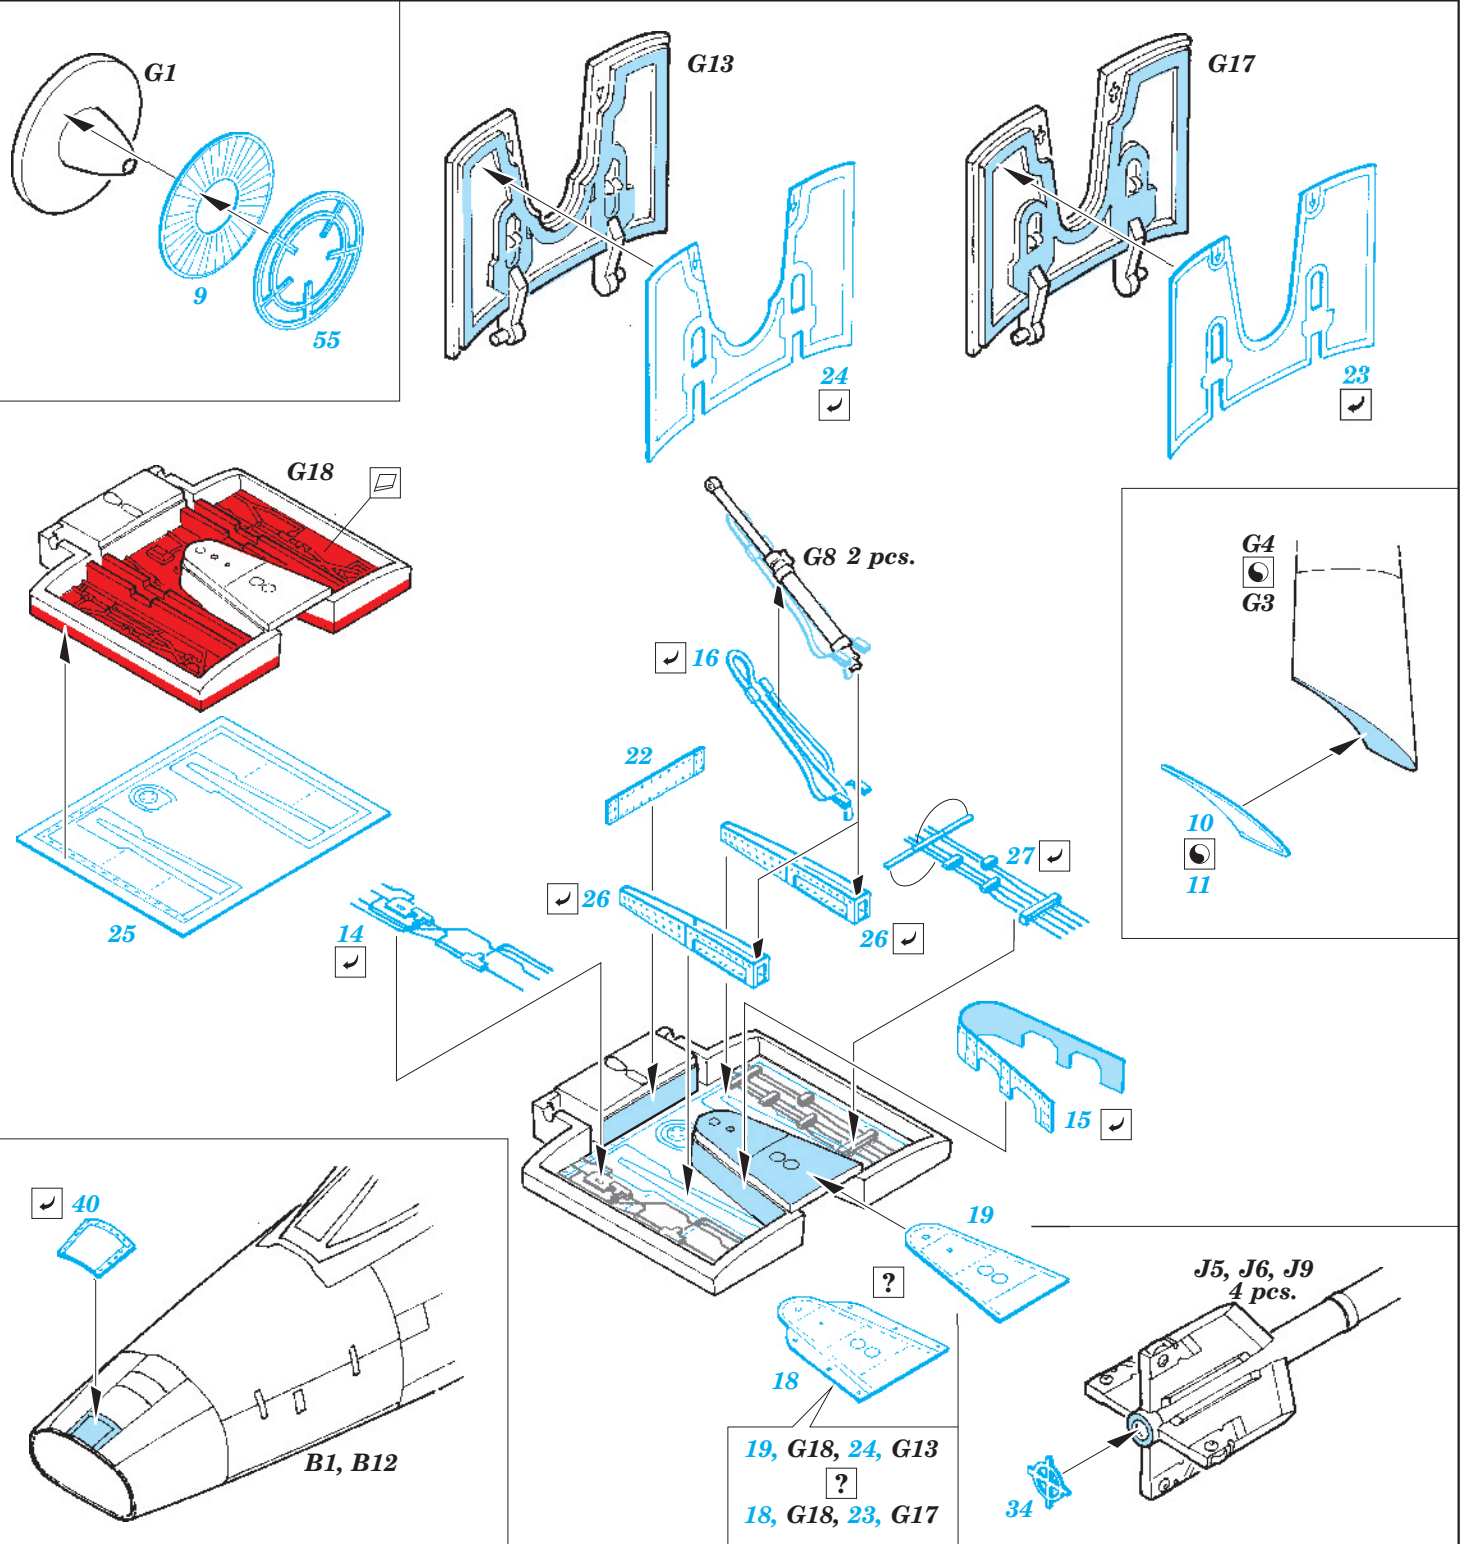

F-100F exterior

eduard

48 679

1/48 scale detail set for Trumpeter kit • sada detailů pro model 1/48 Trumpeter

- APPLY EXPRESS MASK AND PAINT BEFORE GLUING
POUŽIT EXPRESS MASK NABARVIT PŘED SLEPENÍM
- SYMETRICAL ASSEMBLY
SYMETRICKÁ MONTÁŽ
- REMOVE
ODSTRANIT
- GRIND
OBROUSIT
- DRILL HOLE
VRTAT OTVOR
- BEND
OHNOUT
- OPTION
VOLBA
- REPLACE
NAHRADIT

ORIGINAL KIT PARTS
PŮVODNÍ DÍLY STAVEBNICE

PHOTO-ETCHED PARTS
LEPTANÉ DÍLY

PARTS TO BE REMOVED
DÍLY K ODSTRANĚNÍ

FILL
TMELIT

*For further detail sets look for **eduard** 49 538 F-100F interior S.A.
and 49 540 F-100F seatbelts
(not included in this set)*

*For further detail sets look for **eduard** 48 685 F-100F undercarriage
(not included in this set)*