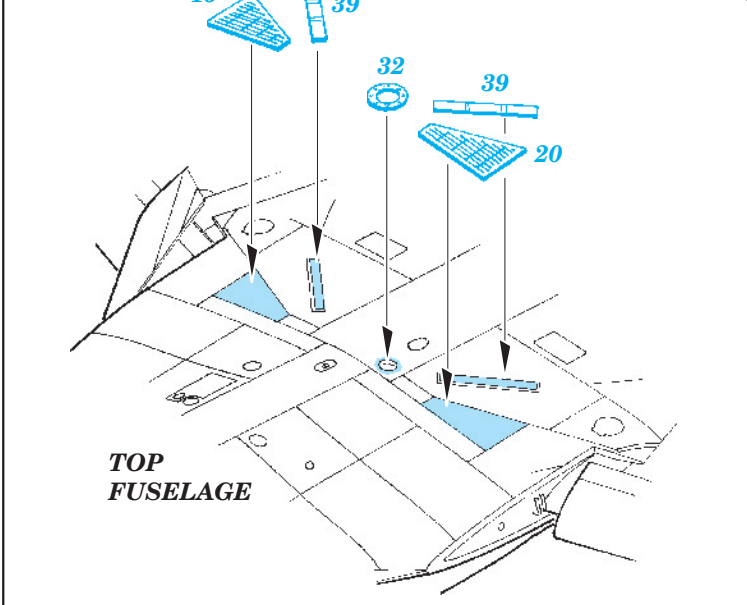

F-111C exterior

eduard

48 674

1/48 scale detail set for Hobby Boss kit • sada detailů pro model 1/48 Hobby Boss

- APPLY EXPRESS MASK AND PAINT BEFORE GLUING
POUŽIT EXPRESS MASK NABARVIT PŘED SLEPENÍM
- SYMMETRICAL ASSEMBLY
SYMETRICKÁ MONTÁŽ
- REMOVE
ODSTRANIT
- GRIND
OBROUSIT
- DRILL HOLE
VRTAT OTVOR
- BEND
OHNOUT
- OPTION
VOLBA
- REPLACE
NAHRADIT

ORIGINAL KIT PARTS
PŮVODNÍ DÍLY STAVEBNICE

PHOTO-ETCHED PARTS
LEPTANÉ DÍLY

PARTS TO BE REMOVED
DÍLY K ODSTRANĚNÍ

FILL
TMELIT

For further detail sets look for eduard 49 518 F-111C interior (not included in this set)