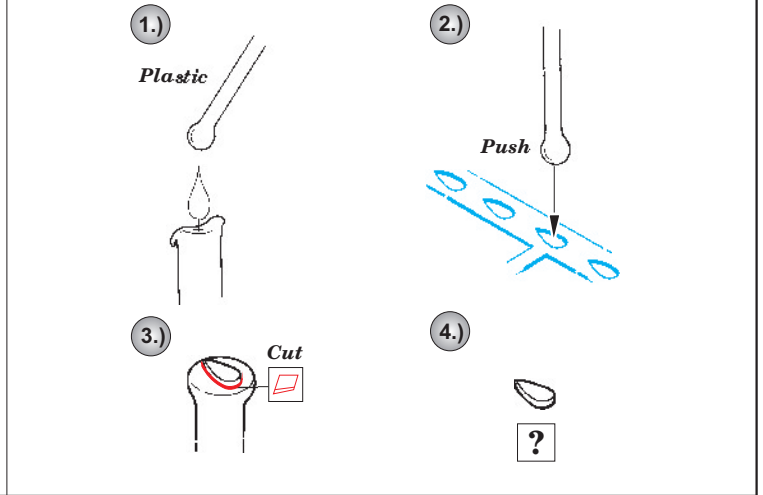

F-111C exterior

eduard

48 674

1/48 scale detail set for Hobby Boss kit • sada detailů pro model 1/48 Hobby Boss

- APPLY EXPRESS MASK AND PAINT BEFORE GLUING
POUŽIT EXPRESS MASK NABARVIT PŘED SLEPENÍM
- SYMMETRICAL ASSEMBLY
SYMETRICKÁ MONTÁŽ
- REMOVE
ODSTRANIT
- GRIND
OBROUSIT
- DRILL HOLE
VRTAT OTVOR
- BEND
OHNOUT
- OPTION
VOLBA
- REPLACE
NAHRADIT

ORIGINAL KIT PARTS
PŮVODNÍ DÍLY STAVEBNICE

PHOTO-ETCHED PARTS
LEPTANÉ DÍLY

PARTS TO BE REMOVED
DÍLY K ODSTRANĚNÍ

FILL
TMELIT

For further detail sets look for eduard 49 518 F-111C interior (not included in this set)