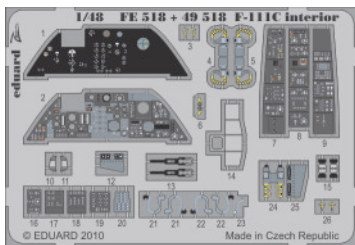

ORIGINAL KIT PARTS
PŮVODNÍ DÍLY STAVEBNICE

PHOTO-ETCHED PARTS
LEPTANÉ DÍLY

PARTS TO BE REMOVED
DÍLY K ODSTRANĚNÍ

FILL
TMELIT

For further detail sets look for eduard 49 518 F-111C interior (not included in this set)