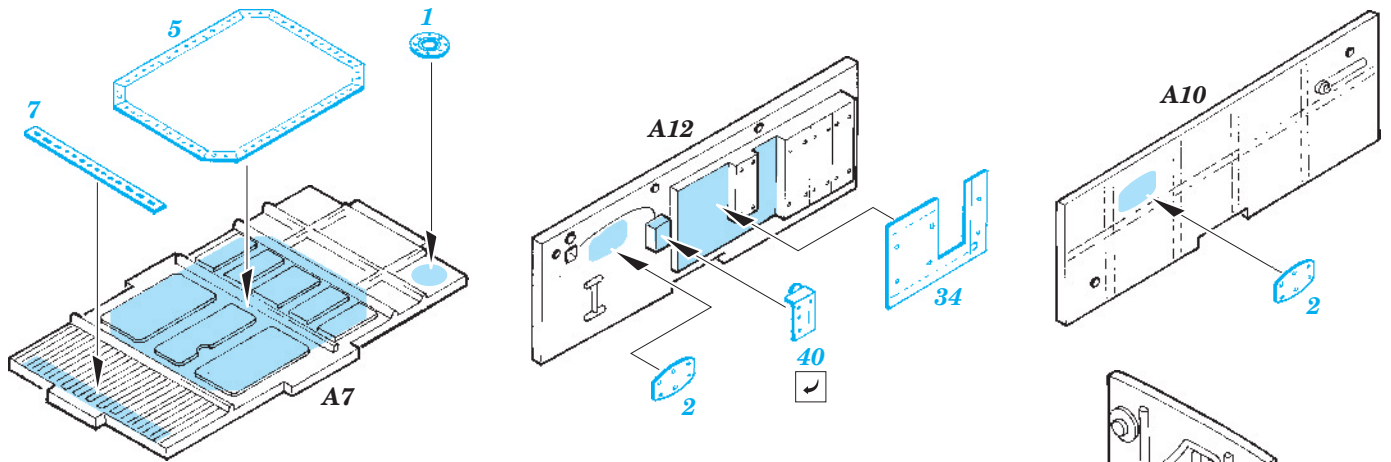

F-111C exterior

eduard

48 674

1/48 scale detail set for Hobby Boss kit • sada detailů pro model 1/48 Hobby Boss

- APPLY EXPRESS MASK AND PAINT BEFORE GLUING
POUŽIT EXPRESS MASK NABARVIT PŘED SLEPENÍM
- SYMMETRICAL ASSEMBLY
SYMETRICKÁ MONTÁŽ
- REMOVE
ODSTRANIT
- GRIND
OBROUSIT
- DRILL HOLE
VRTAT OTVOR
- BEND
OHNOUT
- OPTION
VOLBA
- REPLACE
NAHRADIT

ORIGINAL KIT PARTS
PŮVODNÍ DÍLY STAVEBNICE

PHOTO-ETCHED PARTS
LEPTANÉ DÍLY

PARTS TO BE REMOVED
DÍLY K ODSTRANĚNÍ

FILL
TMELIT

For further detail sets look for eduard 49 518 F-111C interior (not included in this set)