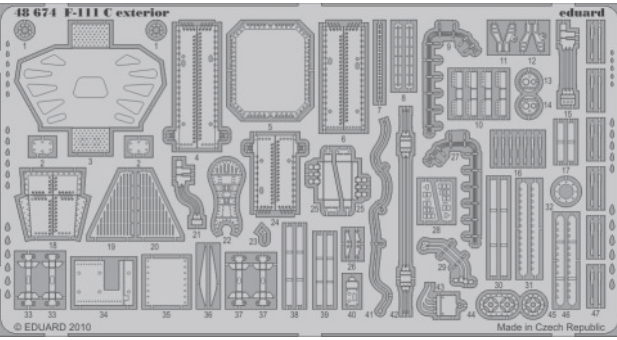

F-111C exterior

eduard

48 674

1/48 scale detail set for Hobby Boss kit • sada detailů pro model 1/48 Hobby Boss

- APPLY EXPRESS MASK AND PAINT BEFORE GLUING
POUŽIT EXPRESS MASK NABARVIT PŘED SLEPENÍM
- SYMMETRICAL ASSEMBLY
SYMETRICKÁ MONTÁŽ
- REMOVE
ODSTRANIT
- GRIND
OBROUSIT
- DRILL HOLE
VRTAT OTVOR
- BEND
OHNOUT
- OPTION
VOLBA
- REPLACE
NAHRADIT

ORIGINAL KIT PARTS
PŮVODNÍ DÍLY STAVEBNICE

PHOTO-ETCHED PARTS
LEPTANÉ DÍLY

PARTS TO BE REMOVED
DÍLY K ODSTRANĚNÍ

FILL
TMELIT

For further detail sets look for eduard 49 518 F-111C interior (not included in this set)

For further detail sets look for eduard 49 500 F-111 seat late (not included in this set)