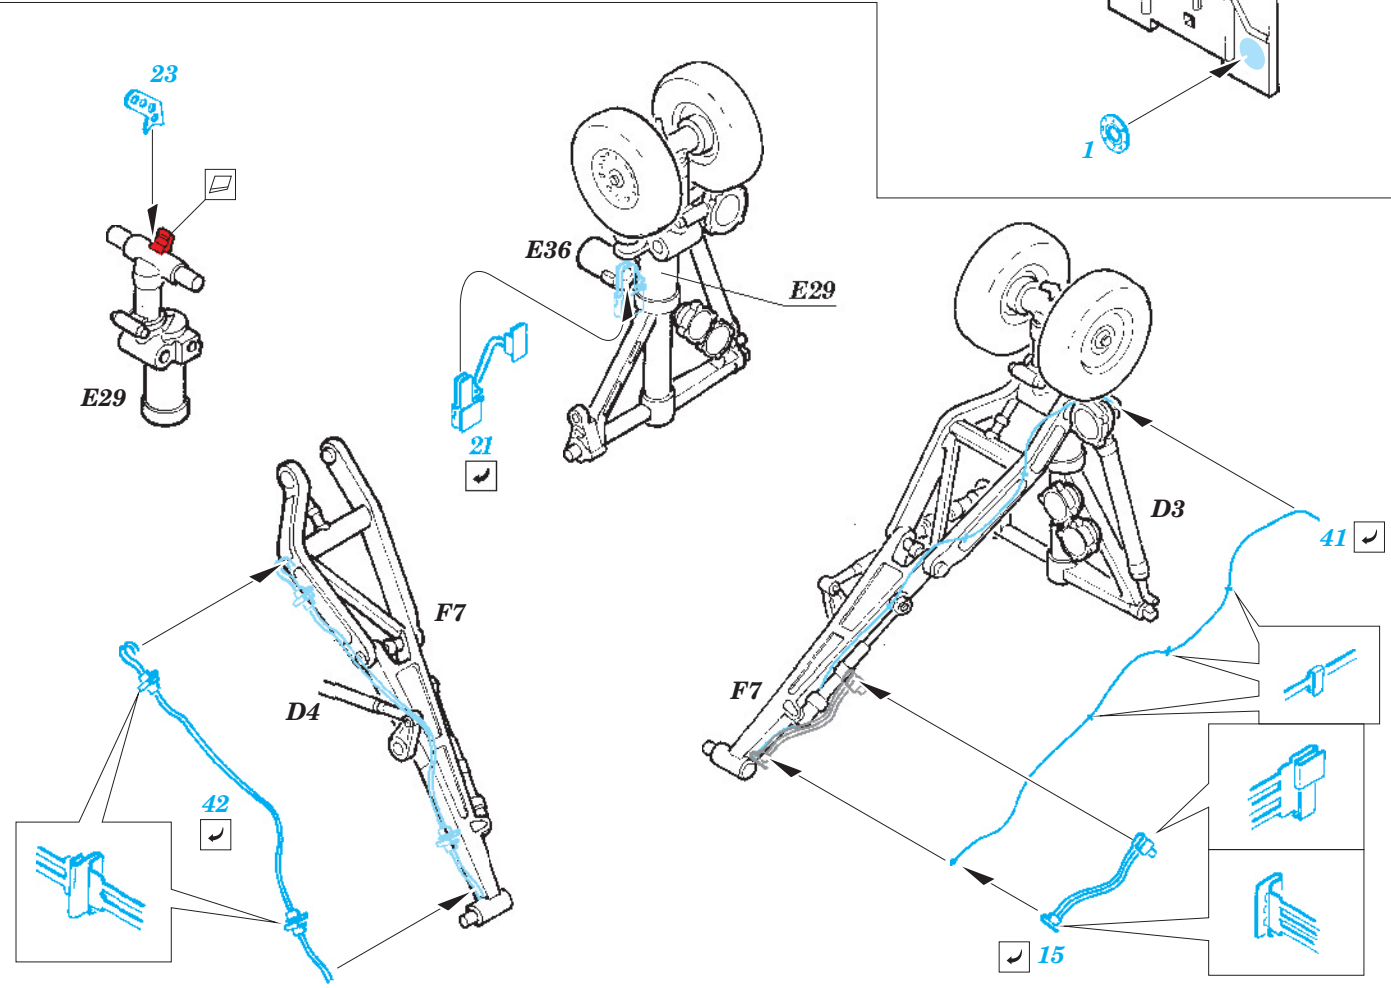

F-111C exterior

eduard

48 674

1/48 scale detail set for Hobby Boss kit • sada detailů pro model 1/48 Hobby Boss

- APPLY EXPRESS MASK AND PAINT BEFORE GLUING
POUŽIT EXPRESS MASK NABARVIT PŘED SLEPENÍM
- SYMMETRICAL ASSEMBLY
SYMETRICKÁ MONTÁŽ
- REMOVE
ODSTRANIT
- GRIND
OBROUSIT
- DRILL HOLE
VRTAT OTVOR
- BEND
OHNOUT
- OPTION
VOLBA
- REPLACE
NAHRADIT

ORIGINAL KIT PARTS
PŮVODNÍ DÍLY STAVEBNICE

PHOTO-ETCHED PARTS
LEPTANÉ DÍLY

PARTS TO BE REMOVED
DÍLY K ODSTRANĚNÍ

FILL
TMELIT

For further detail sets look for eduard 49 518 F-111C interior (not included in this set)

For further detail sets look for eduard 49 500 F-111 seat late (not included in this set)