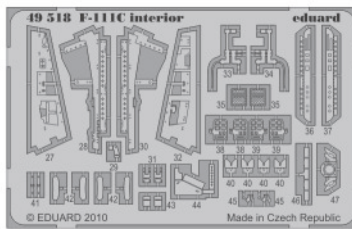

ORIGINAL KIT PARTS
PŮVODNÍ DÍLY STAVEBNICE

PHOTO-ETCHED PARTS
LEPTANÉ DÍLY

PARTS TO BE REMOVED
DÍLY K ODSTRANĚNÍ

FILL
TMELIT

For further detail sets look for eduard 49 518 F-111C interior (not included in this set)