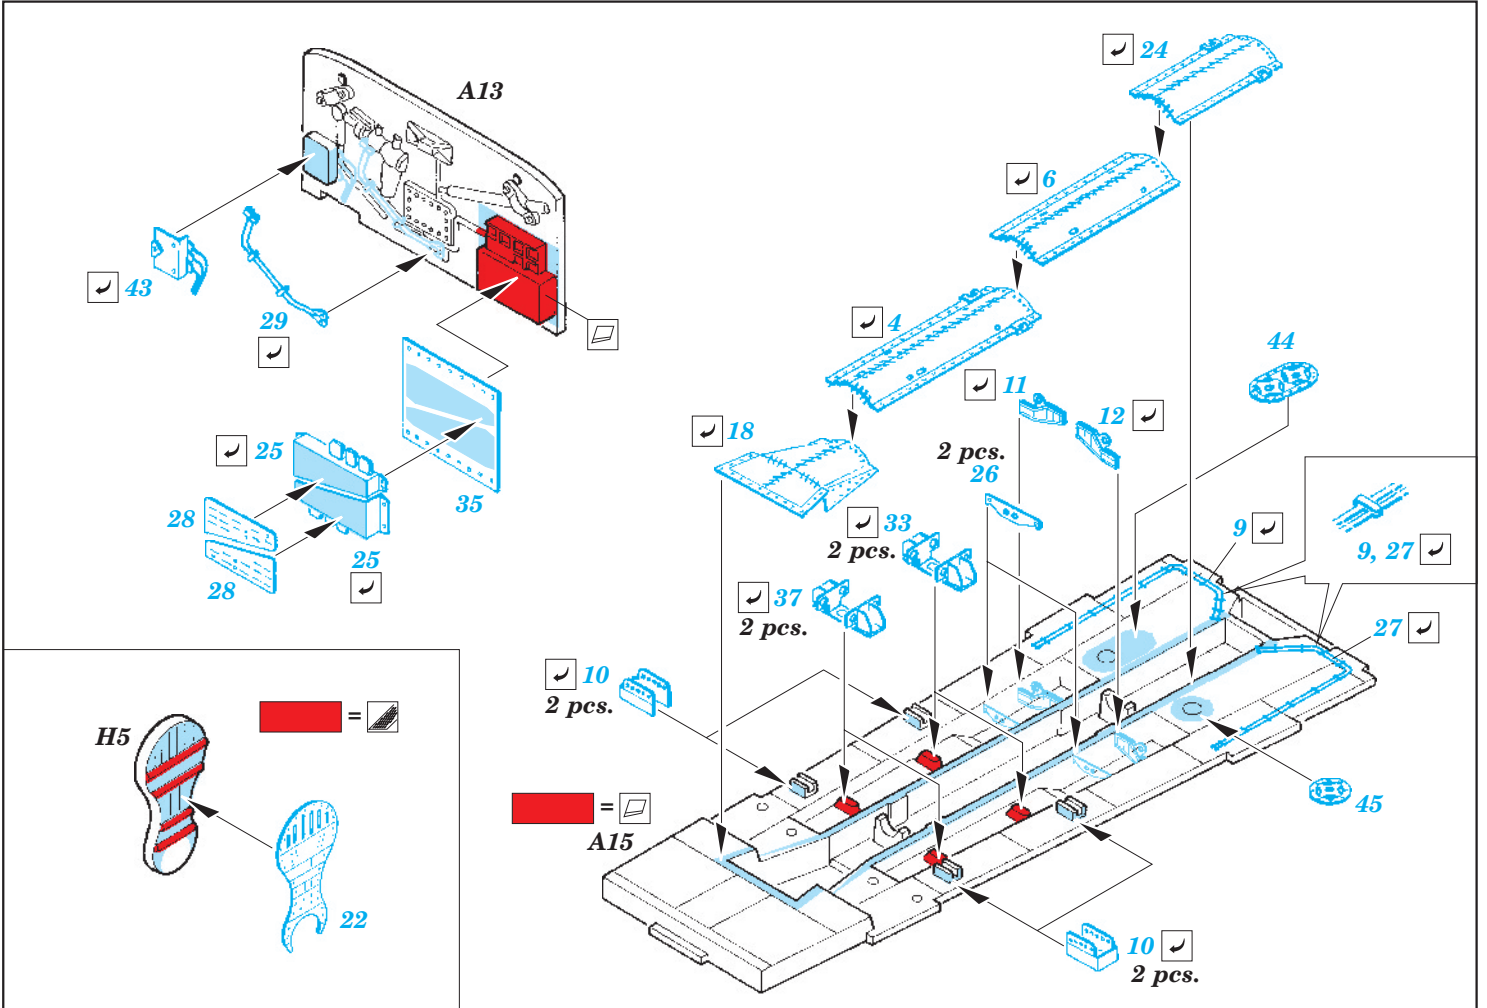

F-111C exterior

eduard

48 674

1/48 scale detail set for Hobby Boss kit • sada detailů pro model 1/48 Hobby Boss

- APPLY EXPRESS MASK AND PAINT BEFORE GLUING
POUŽIT EXPRESS MASK NABARVIT PŘED SLEPENÍM
- SYMMETRICAL ASSEMBLY
SYMETRICKÁ MONTÁŽ
- REMOVE
ODSTRANIT
- GRIND
OBROUSIT
- DRILL HOLE
VRTAT OTVOR
- BEND
OHNOUT
- OPTION
VOLBA
- REPLACE
NAHRADIT

ORIGINAL KIT PARTS
PŮVODNÍ DÍLY STAVEBNICE

PHOTO-ETCHED PARTS
LEPTANÉ DÍLY

PARTS TO BE REMOVED
DÍLY K ODSTRANĚNÍ

FILL
TMELIT

For further detail sets look for eduard 49 518 F-111C interior (not included in this set)

For further detail sets look for eduard 49 500 F-111 seat late (not included in this set)