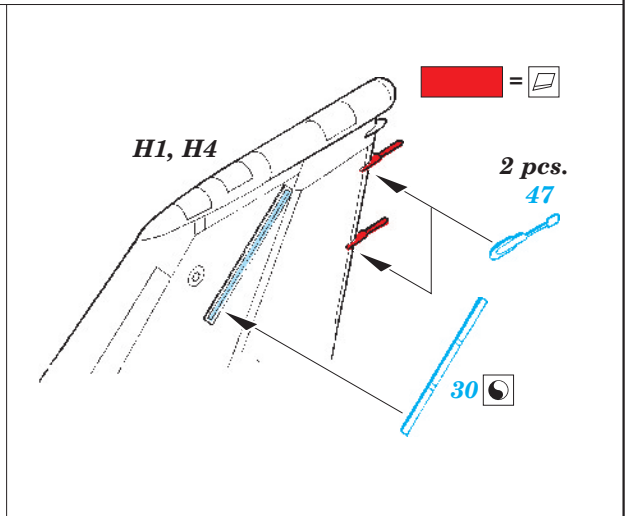

F-111C exterior

eduard

48 674

1/48 scale detail set for Hobby Boss kit • sada detailů pro model 1/48 Hobby Boss

- APPLY EXPRESS MASK AND PAINT BEFORE GLUING
POUŽIT EXPRESS MASK NABARVIT PŘED SLEPENÍM
- SYMMETRICAL ASSEMBLY
SYMETRICKÁ MONTÁŽ
- REMOVE
ODSTRANIT
- GRIND
OBROUSIT
- DRILL HOLE
VRTAT OTVOR
- BEND
OHNOUT
- OPTION
VOLBA
- REPLACE
NAHRADIT

ORIGINAL KIT PARTS
PŮVODNÍ DÍLY STAVEBNICE

PHOTO-ETCHED PARTS
LEPTANÉ DÍLY

PARTS TO BE REMOVED
DÍLY K ODSTRANĚNÍ

FILL
TMELIT

For further detail sets look for eduard 49 518 F-111C interior (not included in this set)