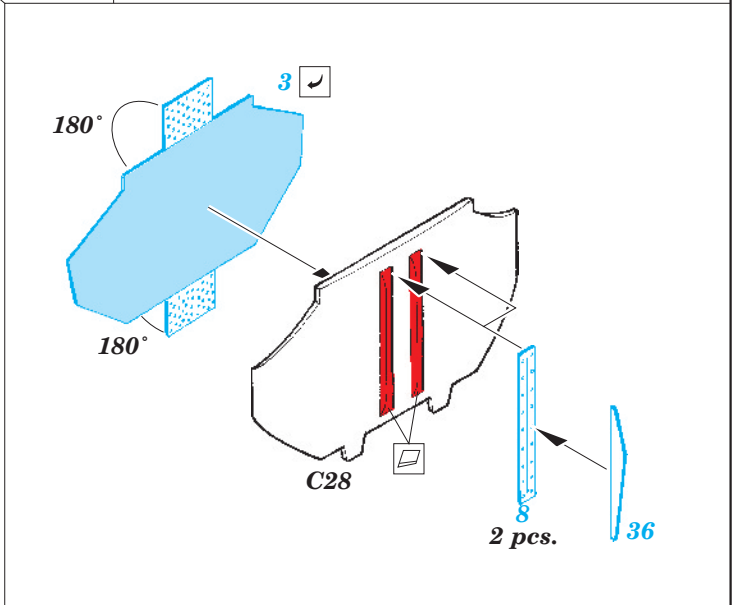

F-111C exterior

eduard

48 674

1/48 scale detail set for Hobby Boss kit • sada detailů pro model 1/48 Hobby Boss

- APPLY EXPRESS MASK AND PAINT BEFORE GLUING
POUŽIT EXPRESS MASK NABARVIT PŘED SLEPENÍM
- SYMMETRICAL ASSEMBLY
SYMETRICKÁ MONTÁŽ
- REMOVE
ODSTRANIT
- GRIND
OBROUSIT
- DRILL HOLE
VRTAT OTVOR
- BEND
OHNOUT
- OPTION
VOLBA
- REPLACE
NAHRADIT

ORIGINAL KIT PARTS
PŮVODNÍ DÍLY STAVEBNICE

PHOTO-ETCHED PARTS
LEPTANÉ DÍLY

PARTS TO BE REMOVED
DÍLY K ODSTRANĚNÍ

FILL
TMELIT

For further detail sets look for eduard 49 518 F-111C interior (not included in this set)