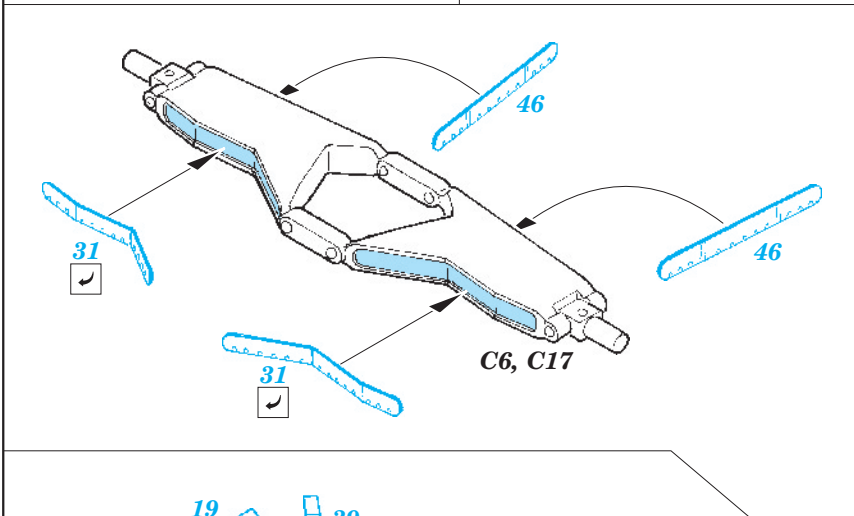

F-111C exterior

eduard

48 674

1/48 scale detail set for Hobby Boss kit • sada detailů pro model 1/48 Hobby Boss

- APPLY EXPRESS MASK AND PAINT BEFORE GLUING
POUŽIT EXPRESS MASK NABARVIT PŘED SLEPENÍM
- SYMMETRICAL ASSEMBLY
SYMETRICKÁ MONTÁŽ
- REMOVE
ODSTRANIT
- GRIND
OBROUSIT
- DRILL HOLE
VRTAT OTVOR
- BEND
OHNOUT
- OPTION
VOLBA
- REPLACE
NAHRADIT

ORIGINAL KIT PARTS
PŮVODNÍ DÍLY STAVEBNICE

PHOTO-ETCHED PARTS
LEPTANÉ DÍLY

PARTS TO BE REMOVED
DÍLY K ODSTRANĚNÍ

FILL
TMELIT

For further detail sets look for eduard 49 518 F-111C interior (not included in this set)