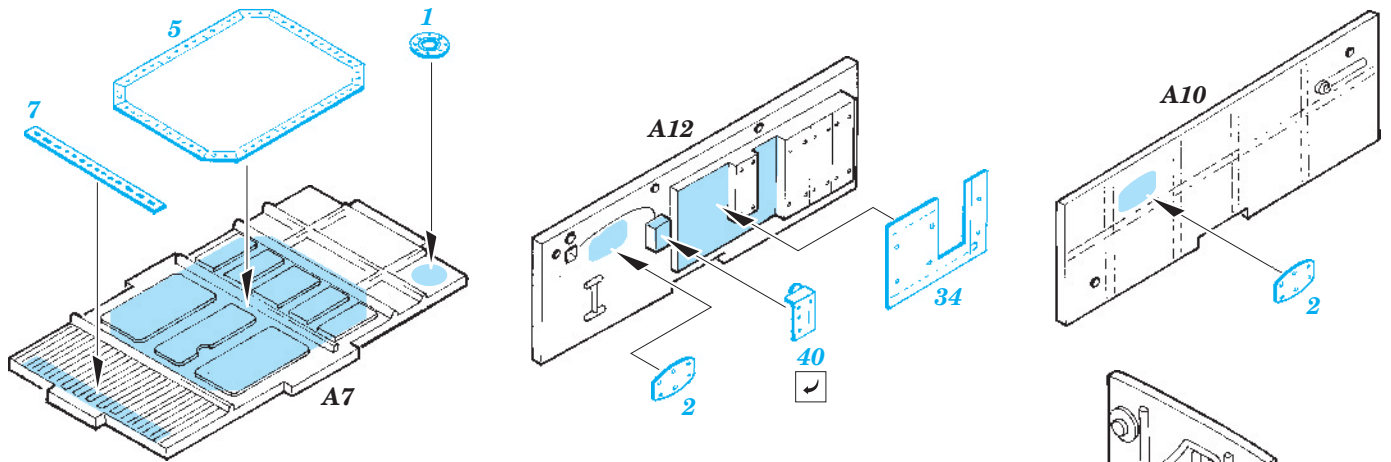

F-111D/E exterior

eduard

48 670

1/48 scale detail set for Hobby Boss kit • sada detailů pro model 1/48 Hobby Boss

- APPLY EXPRESS MASK AND PAINT BEFORE GLUING
POUŽIT EXPRESS MASK NABARVIT PŘED SLEPENÍM
- SYMMETRICAL ASSEMBLY
SYMETRICKÁ MONTÁŽ
- REMOVE
ODSTRANIT
- GRIND
OBROUSIT
- DRILL HOLE
VRTAT OTVOR
- BEND
OHNOUT
- OPTION
VOLBA
- REPLACE
NAHRADIT

ORIGINAL KIT PARTS
PŮVODNÍ DÍLY STAVEBNICE

PHOTO-ETCHED PARTS
LEPTANÉ DÍLY

PARTS TO BE REMOVED
DÍLY K ODSTRANĚNÍ

FILL
TMELIT

For further detail sets look for eduard 49 507 F-111E interior (not included in this set)