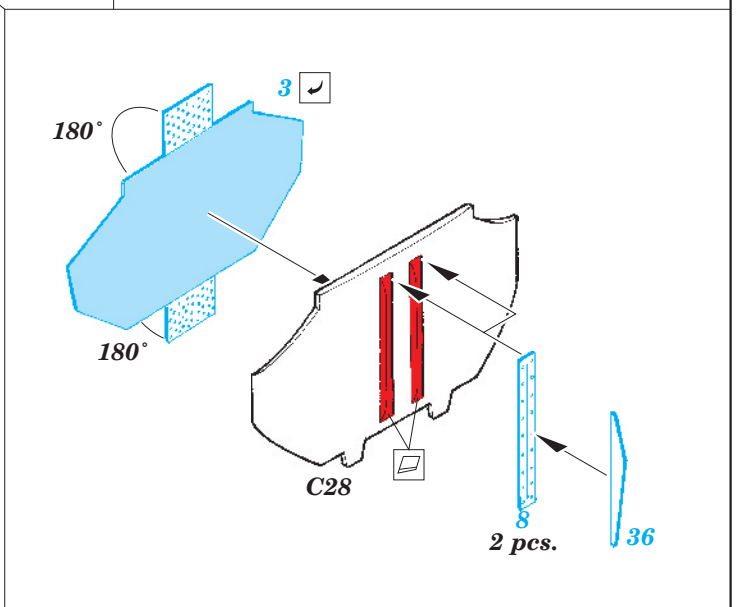

F-111D/E exterior

eduard

48 670

1/48 scale detail set for Hobby Boss kit • sada detailů pro model 1/48 Hobby Boss

- APPLY EXPRESS MASK AND PAINT BEFORE GLUING
POUŽIT EXPRESS MASK NABARVIT PŘED SLEPENÍM
- SYMMETRICAL ASSEMBLY
SYMETRICKÁ MONTÁŽ
- REMOVE
ODSTRANIT
- GRIND
OBROUSIT
- DRILL HOLE
VRTAT OTVOR
- BEND
OHNOUT
- OPTION
VOLBA
- REPLACE
NAHRADIT

ORIGINAL KIT PARTS
PŮVODNÍ DÍLY STAVEBNICE

PHOTO-ETCHED PARTS
LEPTANÉ DÍLY

PARTS TO BE REMOVED
DÍLY K ODSTRANĚNÍ

FILL
TMELIT

For further detail sets look for eduard 49 507 F-111E interior (not included in this set)