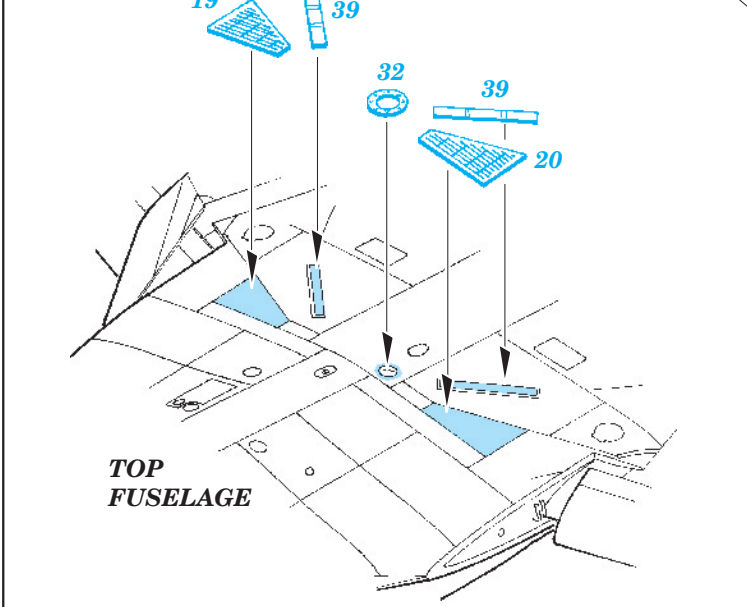

F-111D/E exterior

eduard

48 670

1/48 scale detail set for Hobby Boss kit • sada detailů pro model 1/48 Hobby Boss

- APPLY EXPRESS MASK AND PAINT BEFORE GLUING
POUŽIT EXPRESS MASK NABARVIT PŘED SLEPENÍM
- SYMMETRICAL ASSEMBLY
SYMETRICKÁ MONTÁŽ
- REMOVE
ODSTRANIT
- GRIND
OBROUSIT
- DRILL HOLE
VRTAT OTVOR
- BEND
OHNOUT
- OPTION
VOLBA
- REPLACE
NAHRADIT

ORIGINAL KIT PARTS
PŮVODNÍ DÍLY STAVEBNICE

PHOTO-ETCHED PARTS
LEPTANÉ DÍLY

PARTS TO BE REMOVED
DÍLY K ODSTRANĚNÍ

FILL
TMELIT

For further detail sets look for eduard 49 507 F-111E interior (not included in this set)