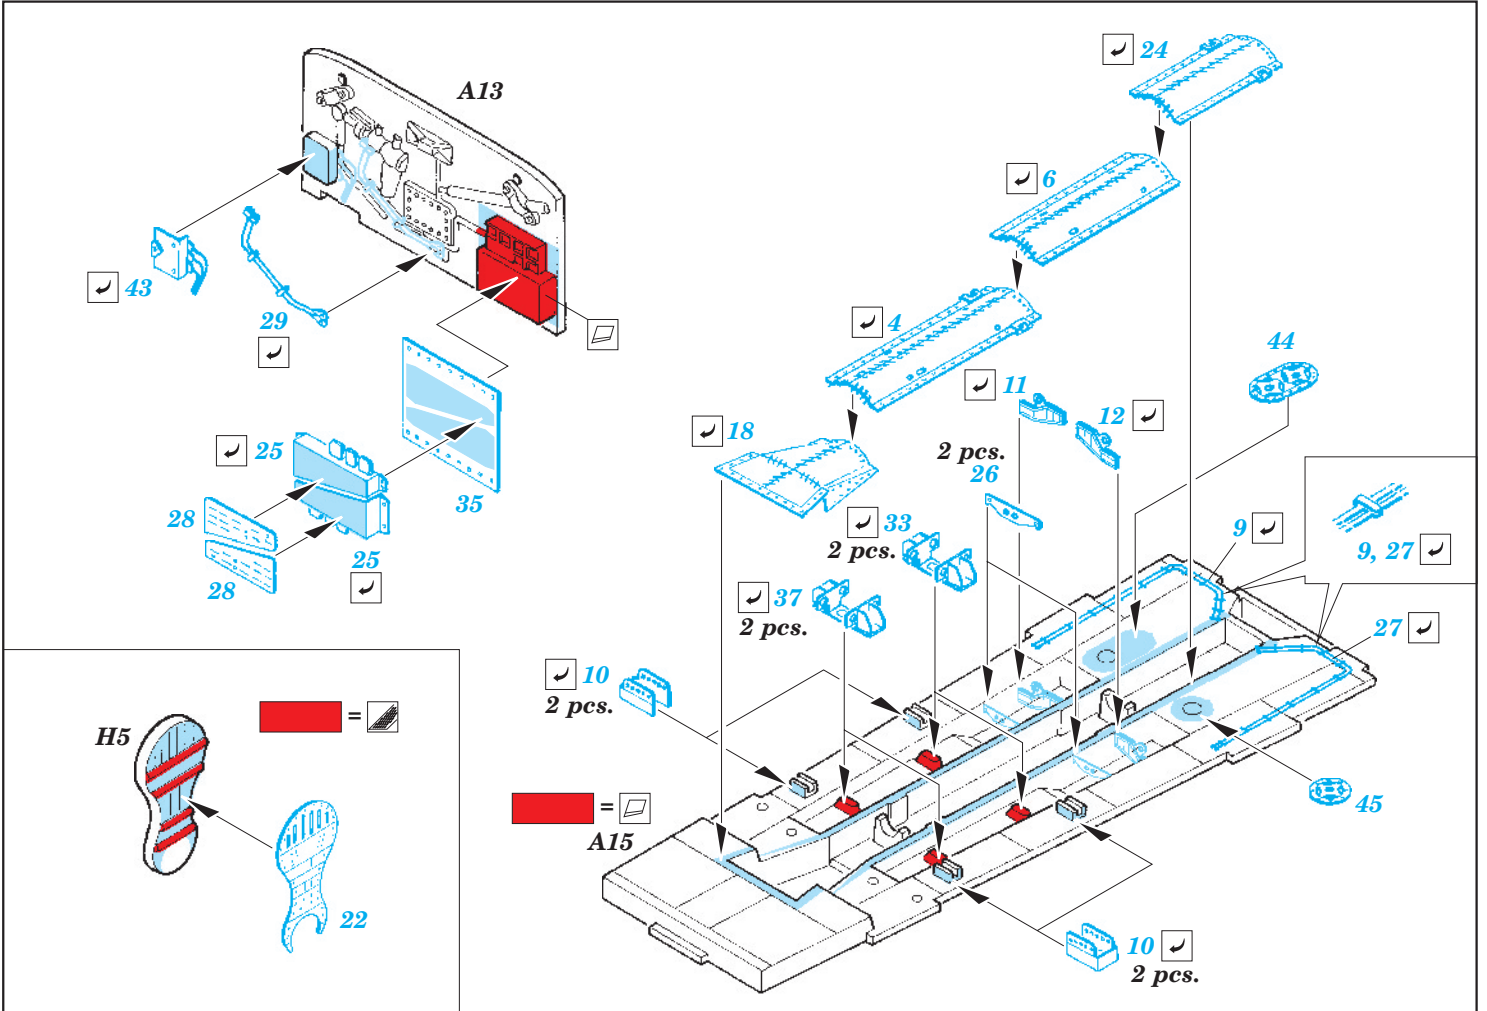

F-111D/E exterior

eduard

48 670

1/48 scale detail set for Hobby Boss kit • sada detailů pro model 1/48 Hobby Boss

- APPLY EXPRESS MASK AND PAINT BEFORE GLUING
POUŽIT EXPRESS MASK NABARVIT PŘED SLEPENÍM
- SYMMETRICAL ASSEMBLY
SYMETRICKÁ MONTÁŽ
- REMOVE
ODSTRANIT
- GRIND
OBROUSIT
- DRILL HOLE
VRTAT OTVOR
- BEND
OHNOUT
- OPTION
VOLBA
- REPLACE
NAHRADIT

ORIGINAL KIT PARTS
PŮVODNÍ DÍLY STAVEBNICE

PHOTO-ETCHED PARTS
LEPTANÉ DÍLY

PARTS TO BE REMOVED
DÍLY K ODSTRANĚNÍ

FILL
TMELIT

For further detail sets look for eduard 49 507 F-111E interior (not included in this set)