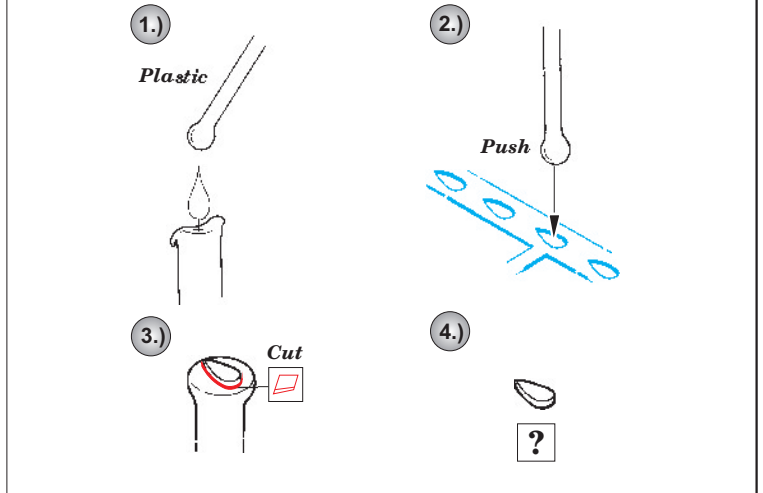

F-111D/E exterior

eduard

48 670

1/48 scale detail set for Hobby Boss kit • sada detailů pro model 1/48 Hobby Boss

- APPLY EXPRESS MASK AND PAINT BEFORE GLUING
POUŽIT EXPRESS MASK NABARVIT PŘED SLEPENÍM
- SYMMETRICAL ASSEMBLY
SYMETRICKÁ MONTÁŽ
- REMOVE
ODSTRANIT
- GRIND
OBROUSIT
- DRILL HOLE
VRTAT OTVOR
- BEND
OHNOUT
- OPTION
VOLBA
- REPLACE
NAHRADIT

ORIGINAL KIT PARTS
PŮVODNÍ DÍLY STAVEBNICE

PHOTO-ETCHED PARTS
LEPTANÉ DÍLY

PARTS TO BE REMOVED
DÍLY K ODSTRANĚNÍ

FILL
TMELIT

For further detail sets look for eduard 49 507 F-111E interior (not included in this set)