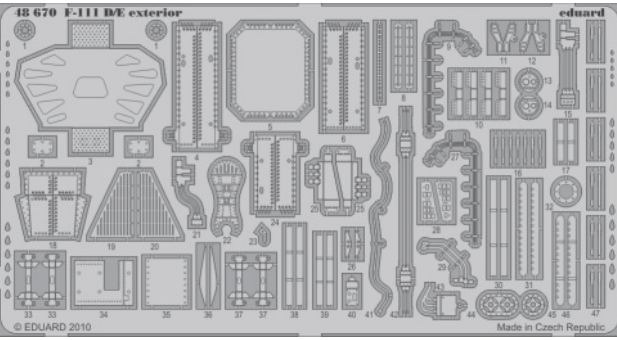

F-111D/E exterior

eduard

48 670

1/48 scale detail set for Hobby Boss kit • sada detailů pro model 1/48 Hobby Boss

- APPLY EXPRESS MASK AND PAINT BEFORE GLUING
POUŽIT EXPRESS MASK NABARVIT PŘED SLEPENÍM
- SYMMETRICAL ASSEMBLY
SYMETRICKÁ MONTÁŽ
- REMOVE
ODSTRANIT
- GRIND
OBROUSIT
- DRILL HOLE
VRTAT OTVOR
- BEND
OHNOUT
- OPTION
VOLBA
- REPLACE
NAHRADIT

ORIGINAL KIT PARTS
PŮVODNÍ DÍLY STAVEBNICE

PHOTO-ETCHED PARTS
LEPTANÉ DÍLY

PARTS TO BE REMOVED
DÍLY K ODSTRANĚNÍ

FILL
TMELIT

For further detail sets look for eduard 49 507 F-111E interior (not included in this set)

For further detail sets look for eduard 49 500 F-111 seat late (not included in this set)