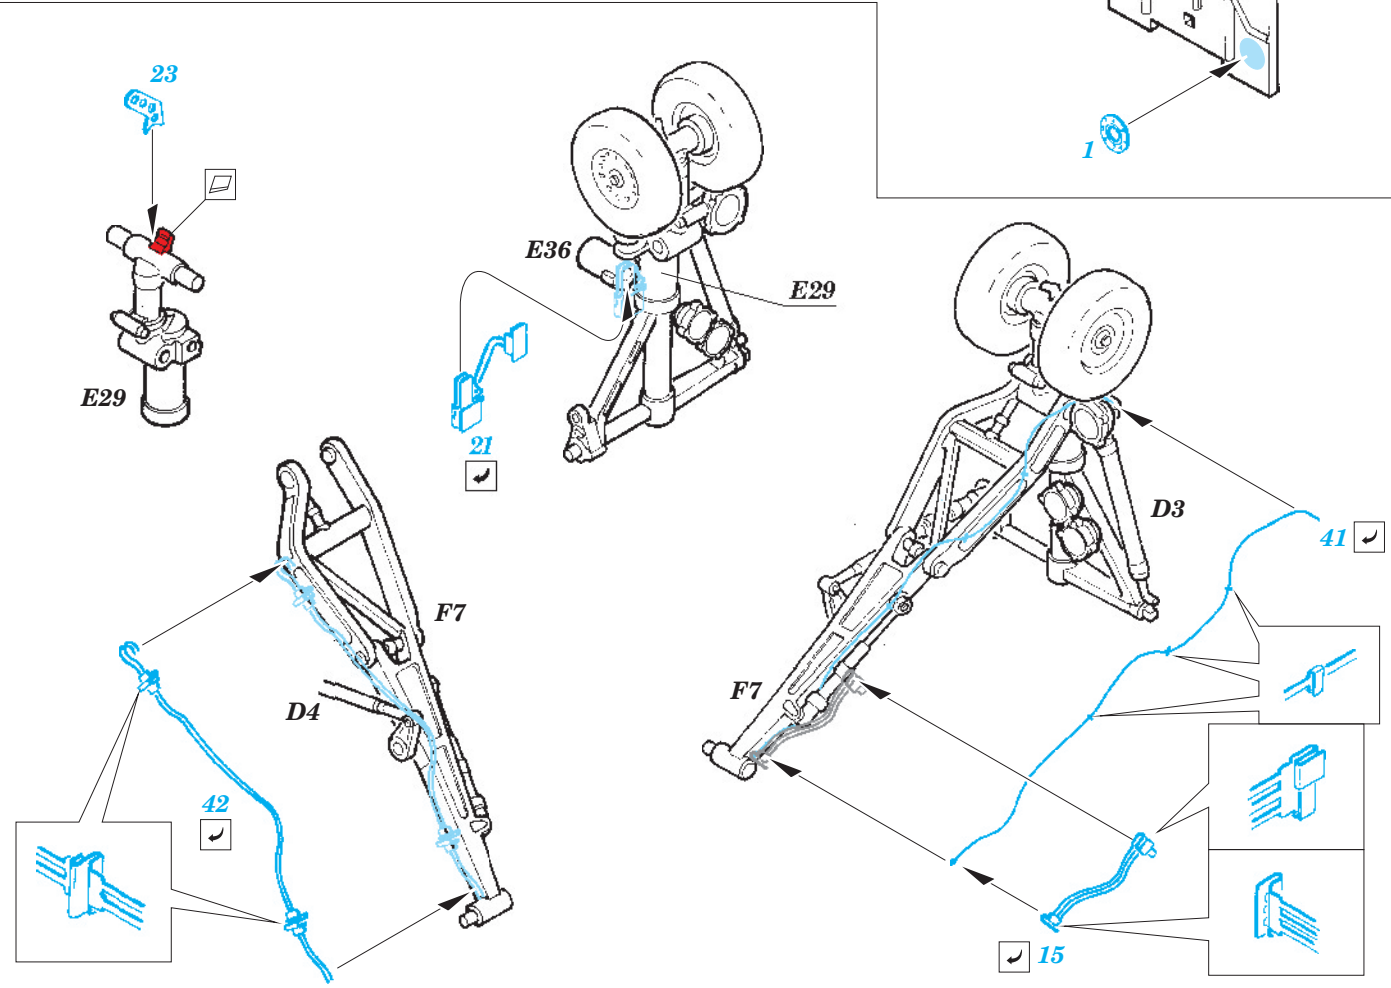

F-111D/E exterior

eduard

48 670

1/48 scale detail set for Hobby Boss kit • sada detailů pro model 1/48 Hobby Boss

- APPLY EXPRESS MASK AND PAINT BEFORE GLUING
POUŽIT EXPRESS MASK NABARVIT PŘED SLEPENÍM
- SYMMETRICAL ASSEMBLY
SYMETRICKÁ MONTÁŽ
- REMOVE
ODSTRANIT
- GRIND
OBROUSIT
- DRILL HOLE
VRTAT OTVOR
- BEND
OHNOUT
- OPTION
VOLBA
- REPLACE
NAHRADIT

ORIGINAL KIT PARTS
PŮVODNÍ DÍLY STAVEBNICE

PHOTO-ETCHED PARTS
LEPTANÉ DÍLY

PARTS TO BE REMOVED
DÍLY K ODSTRANĚNÍ

FILL
TMELIT

For further detail sets look for eduard 49 507 F-111E interior (not included in this set)

For further detail sets look for eduard 49 500 F-111 seat late (not included in this set)