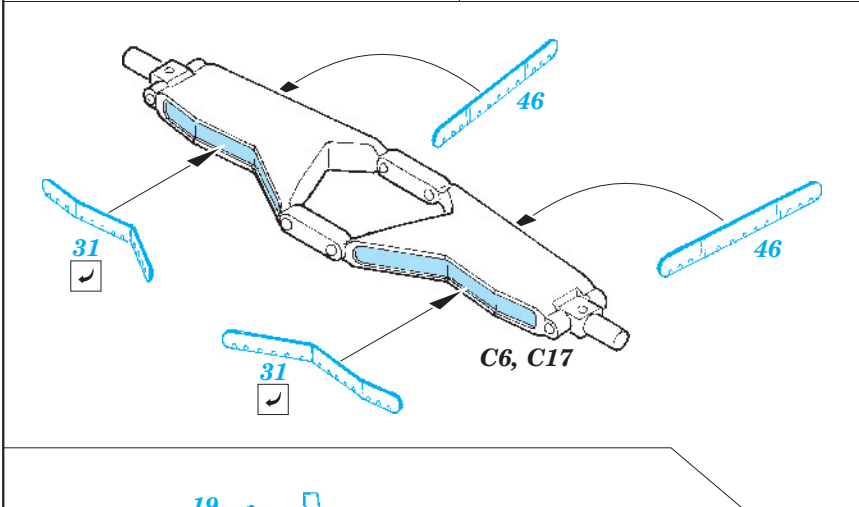

F-111D/E exterior

eduard

48 670

1/48 scale detail set for Hobby Boss kit • sada detailů pro model 1/48 Hobby Boss

- APPLY EXPRESS MASK AND PAINT BEFORE GLUING
POUŽIT EXPRESS MASK NABARVIT PŘED SLEPENÍM
- SYMMETRICAL ASSEMBLY
SYMETRICKÁ MONTÁŽ
- REMOVE
ODSTRANIT
- GRIND
OBROUSIT
- DRILL HOLE
VRTAT OTVOR
- BEND
OHNOUT
- OPTION
VOLBA
- REPLACE
NAHRADIT

ORIGINAL KIT PARTS
PŮVODNÍ DÍLY STAVEBNICE

PHOTO-ETCHED PARTS
LEPTANÉ DÍLY

PARTS TO BE REMOVED
DÍLY K ODSTRANĚNÍ

FILL
TMELIT

For further detail sets look for eduard 49 507 F-111E interior (not included in this set)