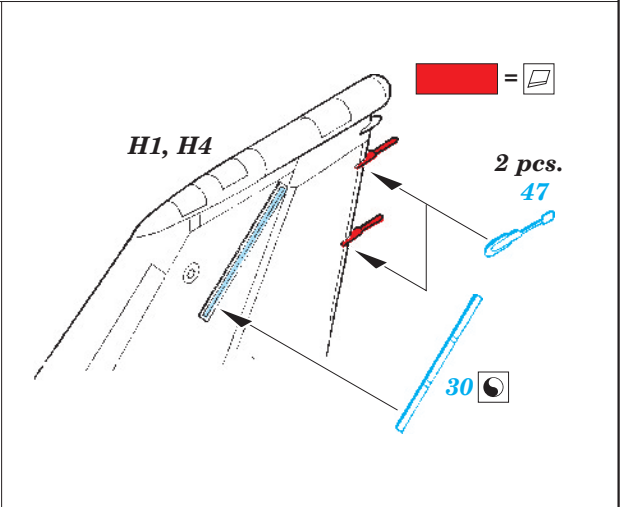

F-111D/E exterior

eduard

48 670

1/48 scale detail set for Hobby Boss kit • sada detailů pro model 1/48 Hobby Boss

- APPLY EXPRESS MASK AND PAINT BEFORE GLUING
POUŽIT EXPRESS MASK NABARVIT PŘED SLEPENÍM
- SYMMETRICAL ASSEMBLY
SYMETRICKÁ MONTÁŽ
- REMOVE
ODSTRANIT
- GRIND
OBROUSIT
- DRILL HOLE
VRTAT OTVOR
- BEND
OHNOUT
- OPTION
VOLBA
- REPLACE
NAHRADIT

ORIGINAL KIT PARTS
PŮVODNÍ DÍLY STAVEBNICE

PHOTO-ETCHED PARTS
LEPTANÉ DÍLY

PARTS TO BE REMOVED
DÍLY K ODSTRANĚNÍ

FILL
TMELIT

For further detail sets look for eduard 49 507 F-111E interior (not included in this set)