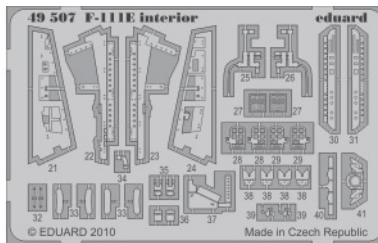

ORIGINAL KIT PARTS
PŮVODNÍ DÍLY STAVEBNICE

PHOTO-ETCHED PARTS
LEPTANÉ DÍLY

PARTS TO BE REMOVED
DÍLY K ODSTRANĚNÍ

FILL
TMELIT

For further detail sets look for eduard 49 507 F-111E interior (not included in this set)