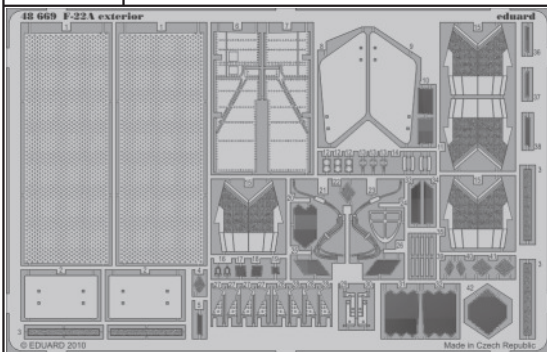

F-22A exterior

eduard

48 669

1/48 scale detail set for HASEGAWA kit • sada detailů pro model 1/48 HASEGAWA

- APPLY EXPRESS MASK AND PAINT BEFORE GLUING
POUŽIT EXPRESS MASK NABARVIT PŘED SLEPENÍM
- SYMMETRICAL ASSEMBLY
SYMETRICKÁ MONTÁŽ
- REMOVE
ODSTRANIT
- GRIND
OBROUSIT
- DRILL HOLE
VRTAT OTVOR
- BEND
OHNOUT
- OPTION
VOLBA
- REPLACE
NAHRADIT

ORIGINAL KIT PARTS
PŮVODNÍ DÍLY STAVEBNICE

PHOTO-ETCHED PARTS
LEPTANÉ DÍLY

PARTS TO BE REMOVED
DÍLY K ODSTRANĚNÍ

FILL
TMELIT