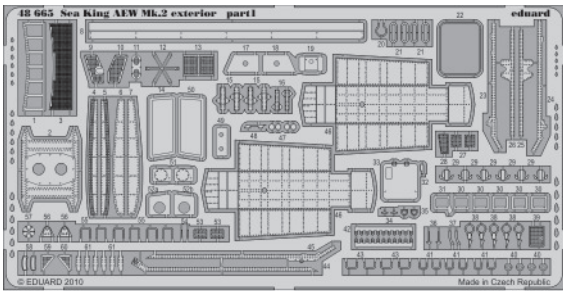

# Sea King AEW Mk.2 exterior

**eduard**

**48 665**

1/48 scale detail set for HASEGAWA kit • sada detailů pro model 1/48 HASEGAWA

- ★ APPLY EXPRESS MASK AND PAINT BEFORE GLUING  
POUŽIT EXPRESS MASK NABARVIT PŘED SLEPENÍM
- ☉ SYMMETRICAL ASSEMBLY  
SYMETRICKÁ MONTÁŽ
- ◻ REMOVE  
ODSTRANIT
- ▨ GRIND  
OBROUSIT
- ⊘ DRILL HOLE  
VRTAT OTVOR
- ↪ BEND  
OHNOUT
- ❓ OPTION  
VOLBA
- Ⓜ REPLACE  
NAHRADIT

■ ORIGINAL KIT PARTS  
PŮVODNÍ DÍLY STAVEBNICE

■ PHOTO-ETCHED PARTS  
LEPTANÉ DÍLY

■ PARTS TO BE REMOVED  
DÍLY K ODSTRANĚNÍ

■ FILL  
TMELIT