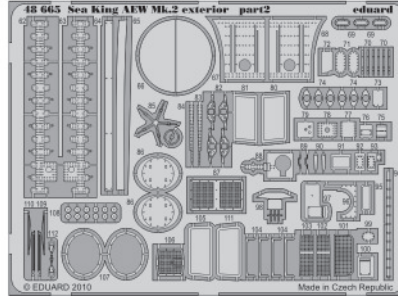

# Sea King AEW Mk.2 exterior

**eduard**

**48 665**

1/48 scale detail set for HASEGAWA kit • sada detailů pro model 1/48 HASEGAWA

- ★ APPLY EXPRESS MASK AND PAINT BEFORE GLUING  
POUŽIT EXPRESS MASK NABARVIT PŘED SLEPENÍM
- ☉ SYMMETRICAL ASSEMBLY  
SYMETRICKÁ MONTÁŽ
- ◻ REMOVE  
ODSTRANIT
- ▨ GRIND  
OBROUSIT
- ⊘ DRILL HOLE  
VRTAT OTVOR
- ↪ BEND  
OHNOUT
- ❓ OPTION  
VOLBA
- Ⓜ REPLACE  
NAHRADIT

■ ORIGINAL KIT PARTS  
PŮVODNÍ DÍLY STAVEBNICE

■ PHOTO-ETCHED PARTS  
LEPTANÉ DÍLY

■ PARTS TO BE REMOVED  
DÍLY K ODSTRANĚNÍ

■ FILL  
TMELIT