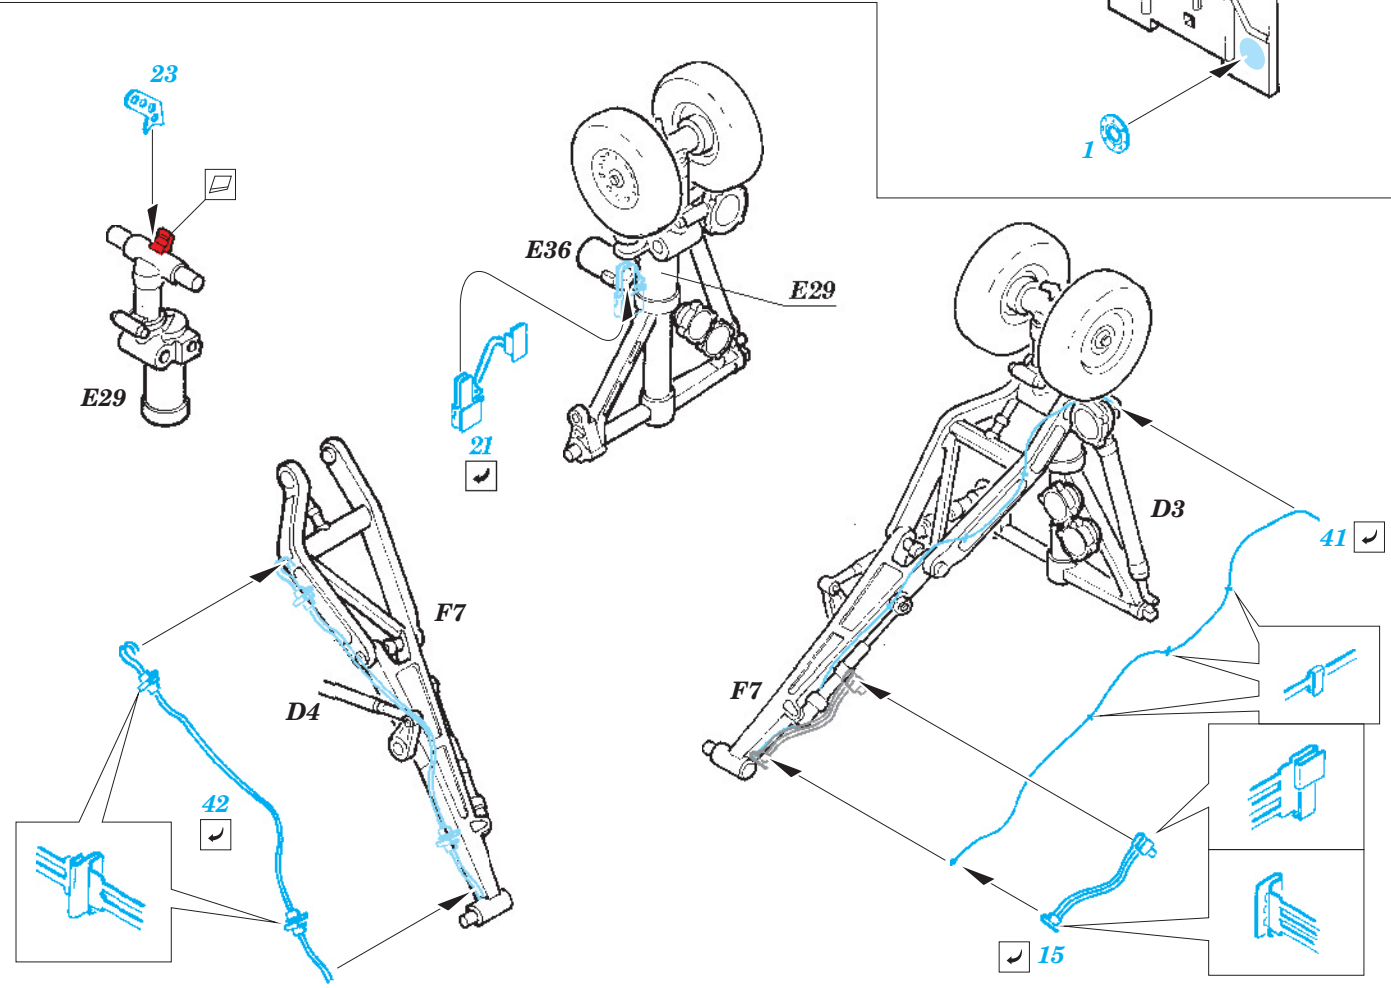

F-111A exterior

eduard

48 661

1/48 scale detail set for Hobby Boss kit • sada detailů pro model 1/48 Hobby Boss

- APPLY EXPRESS MASK AND PAINT BEFORE GLUING
POUŽIT EXPRESS MASK NABARVIT PŘED SLEPENÍM
- SYMMETRICAL ASSEMBLY
SYMETRICKÁ MONTÁŽ
- REMOVE
ODSTRANIT
- GRIND
OBROUSIT
- DRILL HOLE
VRTAT OTVOR
- BEND
OHNOUT
- OPTION
VOLBA
- REPLACE
NAHRADIT

 ORIGINAL KIT PARTS
PŮVODNÍ DÍLY STAVEBNICE
 PHOTO-ETCHED PARTS
LEPTANÉ DÍLY
 PARTS TO BE REMOVED
DÍLY K ODSTRANĚNÍ
 FILL
TMELIT

For further detail sets look for eduard 49 499 F-111A interior (not included in this set)

For further detail sets look for eduard 49 500 F-111 seat late (not included in this set)