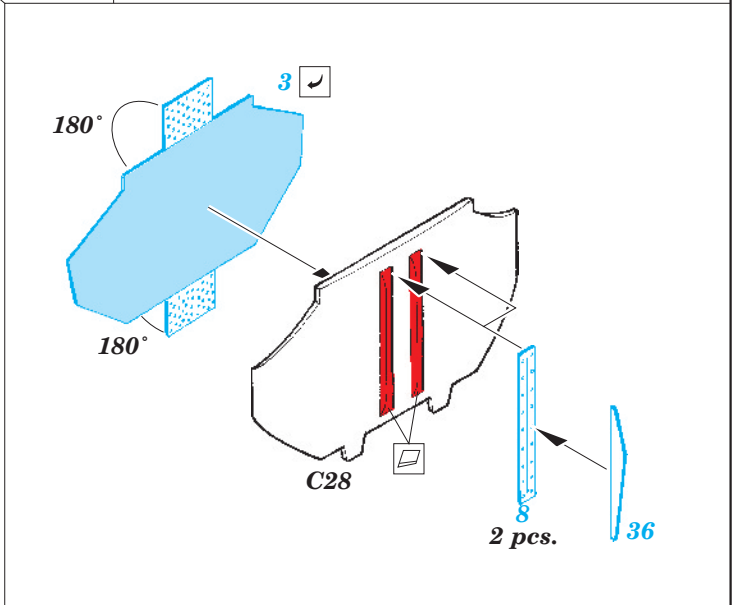

F-111A exterior

eduard

48 661

1/48 scale detail set for Hobby Boss kit • sada detailů pro model 1/48 Hobby Boss

- APPLY EXPRESS MASK AND PAINT BEFORE GLUING
POUŽIT EXPRESS MASK NABARVIT PŘED SLEPENÍM
- SYMMETRICAL ASSEMBLY
SYMETRICKÁ MONTÁŽ
- REMOVE
ODSTRANIT
- GRIND
OBROUSIT
- DRILL HOLE
VRTAT OTVOR
- BEND
OHNOUT
- OPTION
VOLBA
- REPLACE
NAHRADIT

 ORIGINAL KIT PARTS
PŮVODNÍ DÍLY STAVEBNICE
 PHOTO-ETCHED PARTS
LEPTANÉ DÍLY
 PARTS TO BE REMOVED
DÍLY K ODSTRANĚNÍ
 FILL
TMELIT

For further detail sets look for eduard 49 499 F-111A interior (not included in this set)