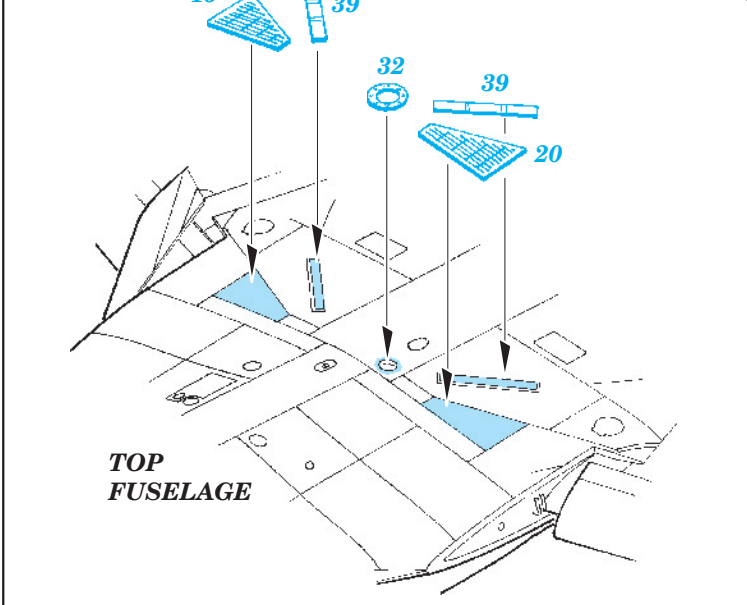

F-111A exterior

eduard

48 661

1/48 scale detail set for Hobby Boss kit • sada detailů pro model 1/48 Hobby Boss

- APPLY EXPRESS MASK AND PAINT BEFORE GLUING
POUŽIT EXPRESS MASK NABARVIT PŘED SLEPENÍM
- SYMMETRICAL ASSEMBLY
SYMETRICKÁ MONTÁŽ
- REMOVE
ODSTRANIT
- GRIND
OBROUSIT
- DRILL HOLE
VRTAT OTVOR
- BEND
OHNOUT
- OPTION
VOLBA
- REPLACE
NAHRADIT

 ORIGINAL KIT PARTS
PŮVODNÍ DÍLY STAVEBNICE
 PHOTO-ETCHED PARTS
LEPTANÉ DÍLY
 PARTS TO BE REMOVED
DÍLY K ODSTRANĚNÍ
 FILL
TMELIT

For further detail sets look for eduard 49 499 F-111A interior (not included in this set)