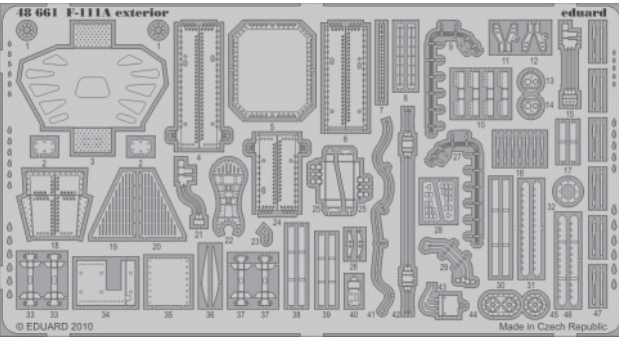

F-111A exterior

eduard

48 661

1/48 scale detail set for Hobby Boss kit • sada detailů pro model 1/48 Hobby Boss

- APPLY EXPRESS MASK AND PAINT BEFORE GLUING
POUŽIT EXPRESS MASK NABARVIT PŘED SLEPENÍM
- SYMMETRICAL ASSEMBLY
SYMETRICKÁ MONTÁŽ
- REMOVE
ODSTRANIT
- GRIND
OBROUSIT
- DRILL HOLE
VRTAT OTVOR
- BEND
OHNOUT
- OPTION
VOLBA
- REPLACE
NAHRADIT

 ORIGINAL KIT PARTS
PŮVODNÍ DÍLY STAVEBNICE
 PHOTO-ETCHED PARTS
LEPTANÉ DÍLY
 PARTS TO BE REMOVED
DÍLY K ODSTRANĚNÍ
 FILL
TMELIT

For further detail sets look for eduard 49 499 F-111A interior (not included in this set)

For further detail sets look for eduard 49 500 F-111 seat late (not included in this set)