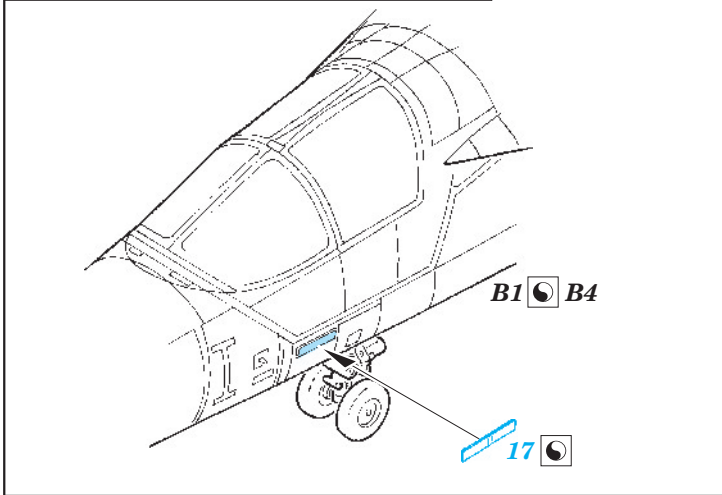

F-111A exterior

eduard

48 661

1/48 scale detail set for Hobby Boss kit • sada detailů pro model 1/48 Hobby Boss

- APPLY EXPRESS MASK AND PAINT BEFORE GLUING
POUŽIT EXPRESS MASK NABARVIT PŘED SLEPENÍM
- SYMMETRICAL ASSEMBLY
SYMETRICKÁ MONTÁŽ
- REMOVE
ODSTRANIT
- GRIND
OBROUSIT
- DRILL HOLE
VRTAT OTVOR
- BEND
OHNOUT
- OPTION
VOLBA
- REPLACE
NAHRADIT

 ORIGINAL KIT PARTS
PŮVODNÍ DÍLY STAVEBNICE
 PHOTO-ETCHED PARTS
LEPTANÉ DÍLY
 PARTS TO BE REMOVED
DÍLY K ODSTRANĚNÍ
 FILL
TMELIT

For further detail sets look for eduard 49 499 F-111A interior (not included in this set)