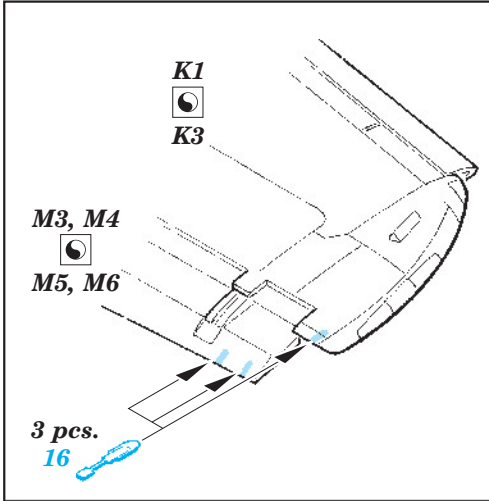

F-111A exterior

eduard

48 661

1/48 scale detail set for Hobby Boss kit • sada detailů pro model 1/48 Hobby Boss

- APPLY EXPRESS MASK AND PAINT BEFORE GLUING
POUŽIT EXPRESS MASK NABARVIT PŘED SLEPENÍM
- SYMMETRICAL ASSEMBLY
SYMETRICKÁ MONTÁŽ
- REMOVE
ODSTRANIT
- GRIND
OBROUSIT
- DRILL HOLE
VRTAT OTVOR
- BEND
OHNOUT
- OPTION
VOLBA
- REPLACE
NAHRADIT

 ORIGINAL KIT PARTS
PŮVODNÍ DÍLY STAVEBNICE
 PHOTO-ETCHED PARTS
LEPTANÉ DÍLY
 PARTS TO BE REMOVED
DÍLY K ODSTRANĚNÍ
 FILL
TMELIT

For further detail sets look for eduard 49 499 F-111A interior (not included in this set)