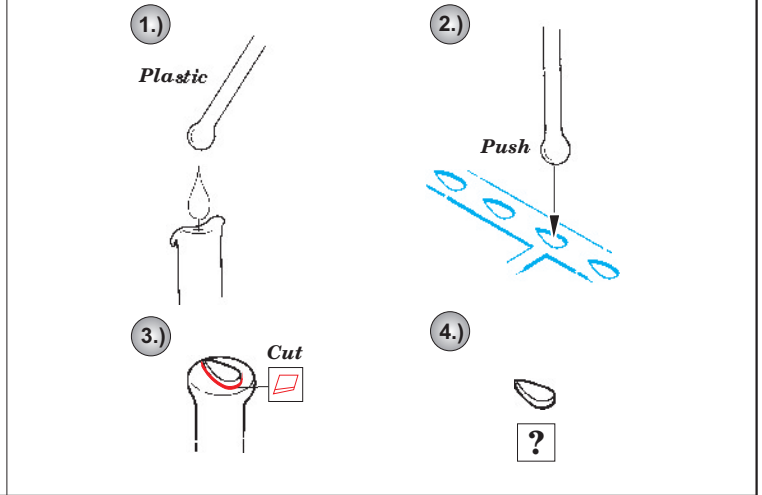

F-111A exterior

eduard

48 661

1/48 scale detail set for Hobby Boss kit • sada detailů pro model 1/48 Hobby Boss

- APPLY EXPRESS MASK AND PAINT BEFORE GLUING
POUŽIT EXPRESS MASK NABARVIT PŘED SLEPENÍM
- SYMMETRICAL ASSEMBLY
SYMETRICKÁ MONTÁŽ
- REMOVE
ODSTRANIT
- GRIND
OBROUSIT
- DRILL HOLE
VRTAT OTVOR
- BEND
OHNOUT
- OPTION
VOLBA
- REPLACE
NAHRADIT

 ORIGINAL KIT PARTS
PŮVODNÍ DÍLY STAVEBNICE
 PHOTO-ETCHED PARTS
LEPTANÉ DÍLY
 PARTS TO BE REMOVED
DÍLY K ODSTRANĚNÍ
 FILL
TMELIT

For further detail sets look for eduard 49 499 F-111A interior (not included in this set)