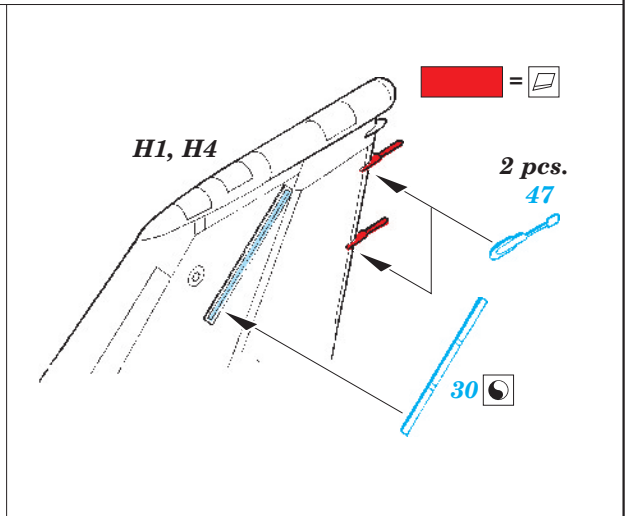

F-111A exterior

eduard

48 661

1/48 scale detail set for Hobby Boss kit • sada detailů pro model 1/48 Hobby Boss

- APPLY EXPRESS MASK AND PAINT BEFORE GLUING
POUŽIT EXPRESS MASK NABARVIT PŘED SLEPENÍM
- SYMMETRICAL ASSEMBLY
SYMETRICKÁ MONTÁŽ
- REMOVE
ODSTRANIT
- GRIND
OBROUSIT
- DRILL HOLE
VRTAT OTVOR
- BEND
OHNOUT
- OPTION
VOLBA
- REPLACE
NAHRADIT

 ORIGINAL KIT PARTS
PŮVODNÍ DÍLY STAVEBNICE
 PHOTO-ETCHED PARTS
LEPTANÉ DÍLY
 PARTS TO BE REMOVED
DÍLY K ODSTRANĚNÍ
 FILL
TMELIT

For further detail sets look for eduard 49 499 F-111A interior (not included in this set)