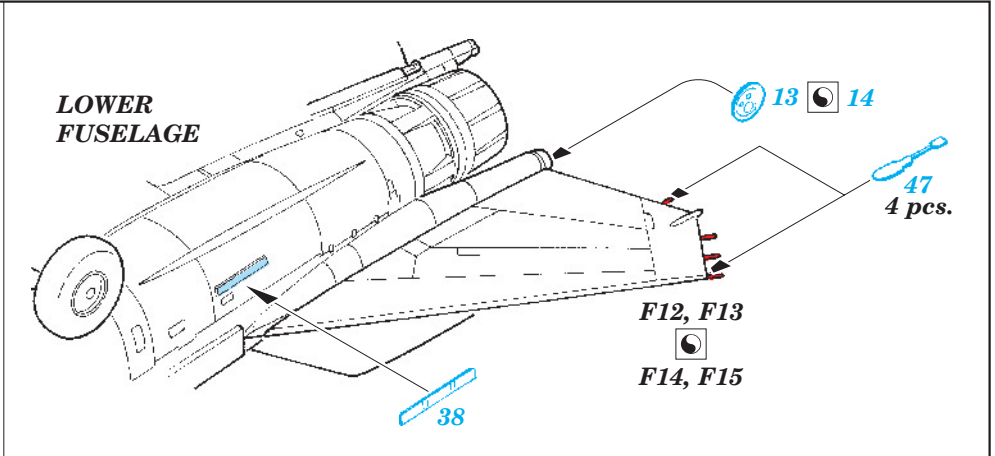

F-111A exterior

eduard

48 661

1/48 scale detail set for Hobby Boss kit • sada detailů pro model 1/48 Hobby Boss

- APPLY EXPRESS MASK AND PAINT BEFORE GLUING
POUŽIT EXPRESS MASK NABARVIT PŘED SLEPENÍM
- SYMMETRICAL ASSEMBLY
SYMETRICKÁ MONTÁŽ
- REMOVE
ODSTRANIT
- GRIND
OBROUSIT
- DRILL HOLE
VRTAT OTVOR
- BEND
OHNOUT
- OPTION
VOLBA
- REPLACE
NAHRADIT

 ORIGINAL KIT PARTS
PŮVODNÍ DÍLY STAVEBNICE
 PHOTO-ETCHED PARTS
LEPTANÉ DÍLY
 PARTS TO BE REMOVED
DÍLY K ODSTRANĚNÍ
 FILL
TMELIT

For further detail sets look for eduard 49 499 F-111A interior (not included in this set)