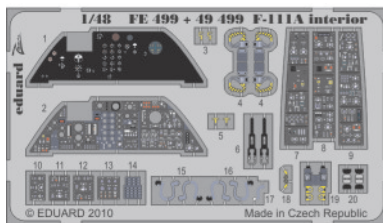

F-111A exterior

eduard

48 661

1/48 scale detail set for Hobby Boss kit • sada detailů pro model 1/48 Hobby Boss

- APPLY EXPRESS MASK AND PAINT BEFORE GLUING
POUŽIT EXPRESS MASK NABARVIT PŘED SLEPENÍM
- SYMMETRICAL ASSEMBLY
SYMETRICKÁ MONTÁŽ
- REMOVE
ODSTRANIT
- GRIND
OBROUSIT
- DRILL HOLE
VRTAT OTVOR
- BEND
OHNOUT
- OPTION
VOLBA
- REPLACE
NAHRADIT

 ORIGINAL KIT PARTS
PŮVODNÍ DÍLY STAVEBNICE
 PHOTO-ETCHED PARTS
LEPTANÉ DÍLY
 PARTS TO BE REMOVED
DÍLY K ODSTRANĚNÍ
 FILL
TMELIT

For further detail sets look for eduard 49 499 F-111A interior (not included in this set)