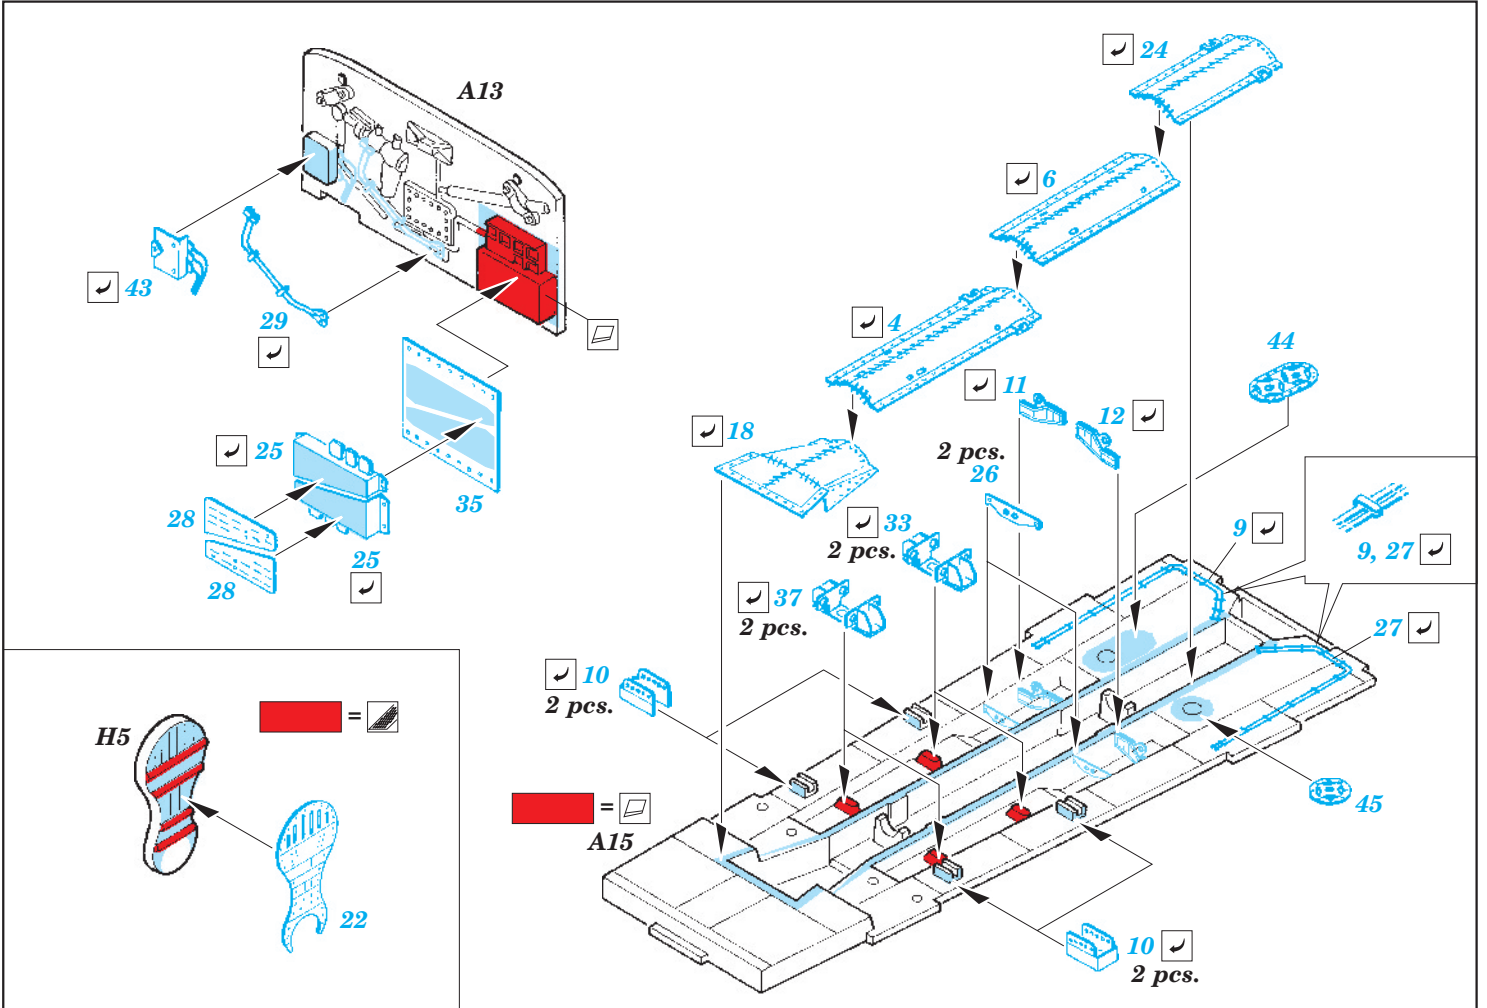

F-111A exterior

eduard

48 661

1/48 scale detail set for Hobby Boss kit • sada detailů pro model 1/48 Hobby Boss

- APPLY EXPRESS MASK AND PAINT BEFORE GLUING
POUŽIT EXPRESS MASK NABARVIT PŘED SLEPENÍM
- SYMMETRICAL ASSEMBLY
SYMETRICKÁ MONTÁŽ
- REMOVE
ODSTRANIT
- GRIND
OBROUSIT
- DRILL HOLE
VRTAT OTVOR
- BEND
OHNOUT
- OPTION
VOLBA
- REPLACE
NAHRADIT

 ORIGINAL KIT PARTS
PŮVODNÍ DÍLY STAVEBNICE
 PHOTO-ETCHED PARTS
LEPTANÉ DÍLY
 PARTS TO BE REMOVED
DÍLY K ODSTRANĚNÍ
 FILL
TMELIT

For further detail sets look for eduard 49 499 F-111A interior (not included in this set)

For further detail sets look for eduard 49 500 F-111 seat late (not included in this set)