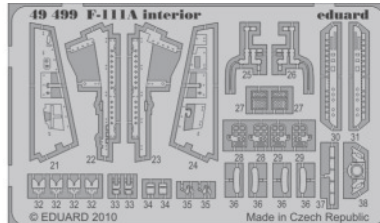

F-111A exterior

eduard

48 661

1/48 scale detail set for Hobby Boss kit • sada detailů pro model 1/48 Hobby Boss

- APPLY EXPRESS MASK AND PAINT BEFORE GLUING
POUŽIT EXPRESS MASK NABARVIT PŘED SLEPENÍM
- SYMMETRICAL ASSEMBLY
SYMETRICKÁ MONTÁŽ
- REMOVE
ODSTRANIT
- GRIND
OBROUSIT
- DRILL HOLE
VRTAT OTVOR
- BEND
OHNOUT
- OPTION
VOLBA
- REPLACE
NAHRADIT

 ORIGINAL KIT PARTS
PŮVODNÍ DÍLY STAVEBNICE
 PHOTO-ETCHED PARTS
LEPTANÉ DÍLY
 PARTS TO BE REMOVED
DÍLY K ODSTRANĚNÍ
 FILL
TMELIT

For further detail sets look for eduard 49 499 F-111A interior (not included in this set)