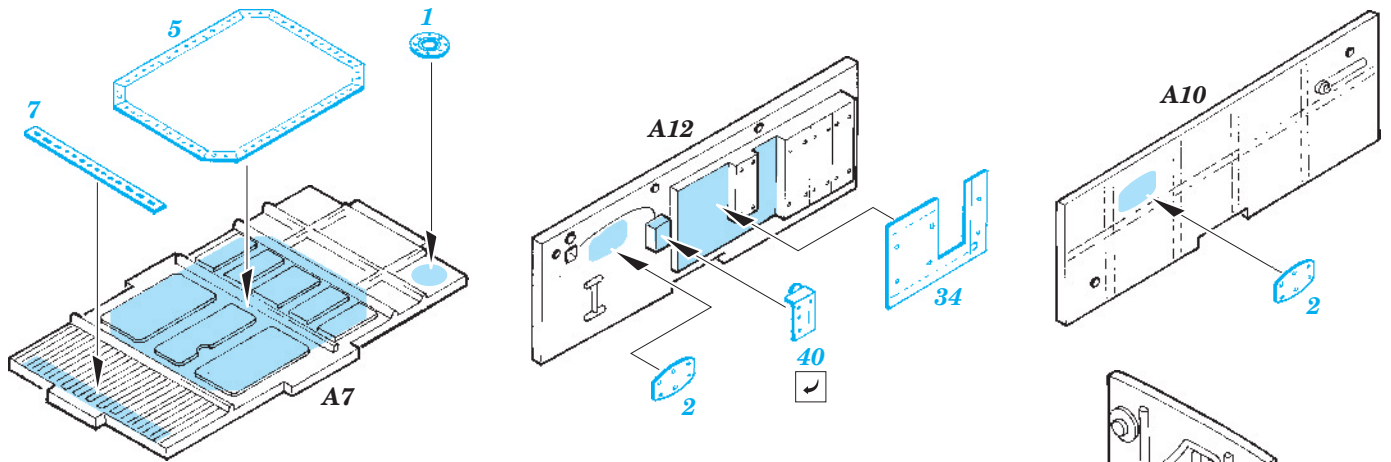

F-111A exterior

eduard

48 661

1/48 scale detail set for Hobby Boss kit • sada detailů pro model 1/48 Hobby Boss

- APPLY EXPRESS MASK AND PAINT BEFORE GLUING
POUŽIT EXPRESS MASK NABARVIT PŘED SLEPENÍM
- SYMMETRICAL ASSEMBLY
SYMETRICKÁ MONTÁŽ
- REMOVE
ODSTRANIT
- GRIND
OBROUSIT
- DRILL HOLE
VRTAT OTVOR
- BEND
OHNOUT
- OPTION
VOLBA
- REPLACE
NAHRADIT

 ORIGINAL KIT PARTS
PŮVODNÍ DÍLY STAVEBNICE
 PHOTO-ETCHED PARTS
LEPTANÉ DÍLY
 PARTS TO BE REMOVED
DÍLY K ODSTRANĚNÍ
 FILL
TMELIT

For further detail sets look for eduard 49 499 F-111A interior (not included in this set)