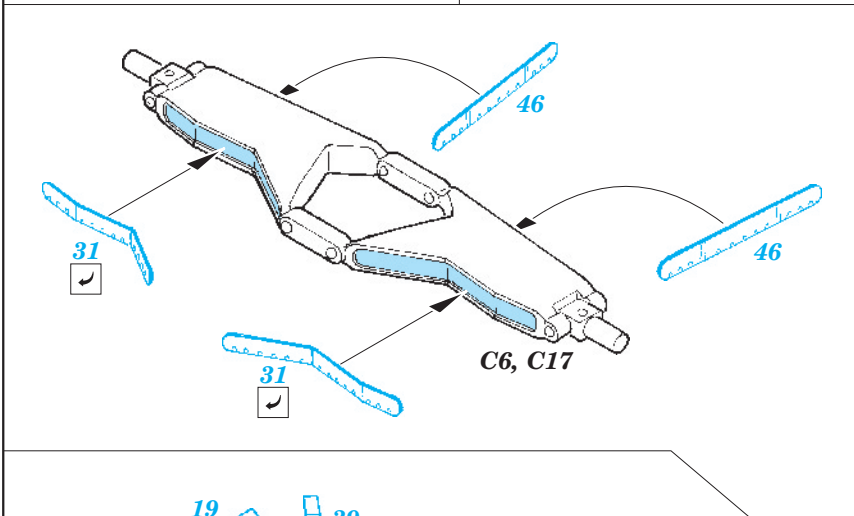

F-111A exterior

eduard

48 661

1/48 scale detail set for Hobby Boss kit • sada detailů pro model 1/48 Hobby Boss

- APPLY EXPRESS MASK AND PAINT BEFORE GLUING
POUŽIT EXPRESS MASK NABARVIT PŘED SLEPENÍM
- SYMMETRICAL ASSEMBLY
SYMETRICKÁ MONTÁŽ
- REMOVE
ODSTRANIT
- GRIND
OBROUSIT
- DRILL HOLE
VRTAT OTVOR
- BEND
OHNOUT
- OPTION
VOLBA
- REPLACE
NAHRADIT

 ORIGINAL KIT PARTS
PŮVODNÍ DÍLY STAVEBNICE
 PHOTO-ETCHED PARTS
LEPTANÉ DÍLY
 PARTS TO BE REMOVED
DÍLY K ODSTRANĚNÍ
 FILL
TMELIT

For further detail sets look for eduard 49 499 F-111A interior (not included in this set)