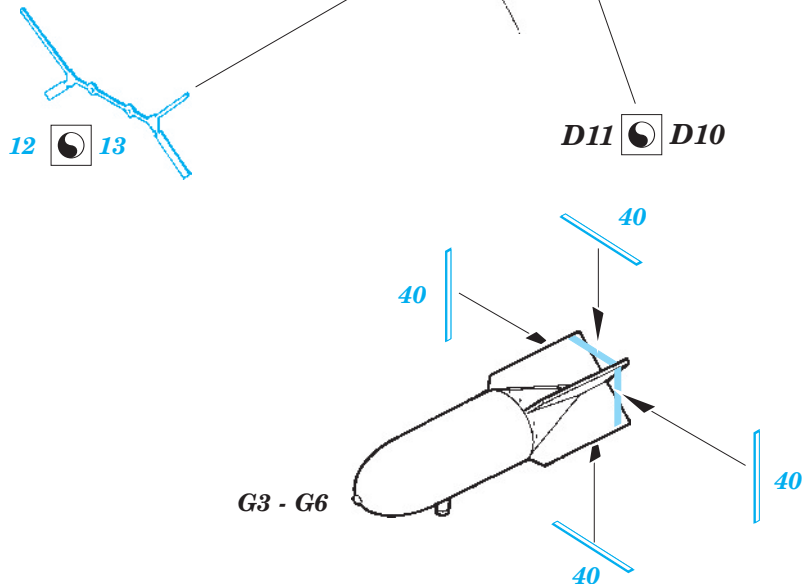

Bf 110D exterior

eduard

48 655

1/48 scale detail set for DRAGON kit • sada detailů pro model 1/48 DRAGON

- APPLY EXPRESS MASK AND PAINT BEFORE GLUING
POUŽIT EXPRESS MASK NABARVIT PŘED SLEPENÍM
- SYMMETRICAL ASSEMBLY
SYMETRICKÁ MONTÁŽ
- REMOVE
ODSTRANIT
- GRIND
OBROUSIT
- DRILL HOLE
VRTAT OTVOR
- BEND
OHNOUT
- OPTION
VOLBA
- REPLACE
NAHRADIT

19 20

left wing
C7, B25

21 22

30 31

?

32 33

28 29

26 27

left wing
C7, B25

B31 B30

5 6
B11

MA4
23

G3 - G6