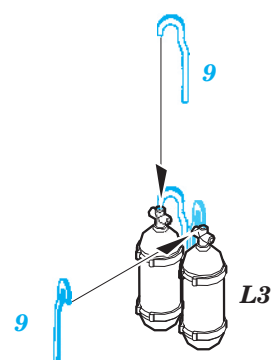

Bf 110D exterior

eduard

48 655

1/48 scale detail set for DRAGON kit • sada detailů pro model 1/48 DRAGON

- APPLY EXPRESS MASK AND PAINT BEFORE GLUING
POUŽIT EXPRESS MASK NABARVIT PŘED SLEPENÍM
- SYMMETRICAL ASSEMBLY
SYMETRICKÁ MONTÁŽ
- REMOVE
ODSTRANIT
- GRIND
OBROUSIT
- DRILL HOLE
VRTAT OTVOR
- BEND
OHNOUT
- OPTION
VOLBA
- REPLACE
NAHRADIT

ORIGINAL KIT PARTS
PŮVODNÍ DÍLY STAVEBNICE
 PHOTO-ETCHED PARTS
LEPTANÉ DÍLY
 PARTS TO BE REMOVED
DÍLY K ODSTRANĚNÍ
 FILL
TMELIT

K1, K2

D5

10 11

D9 D8

38 39

K8 K7

41 42