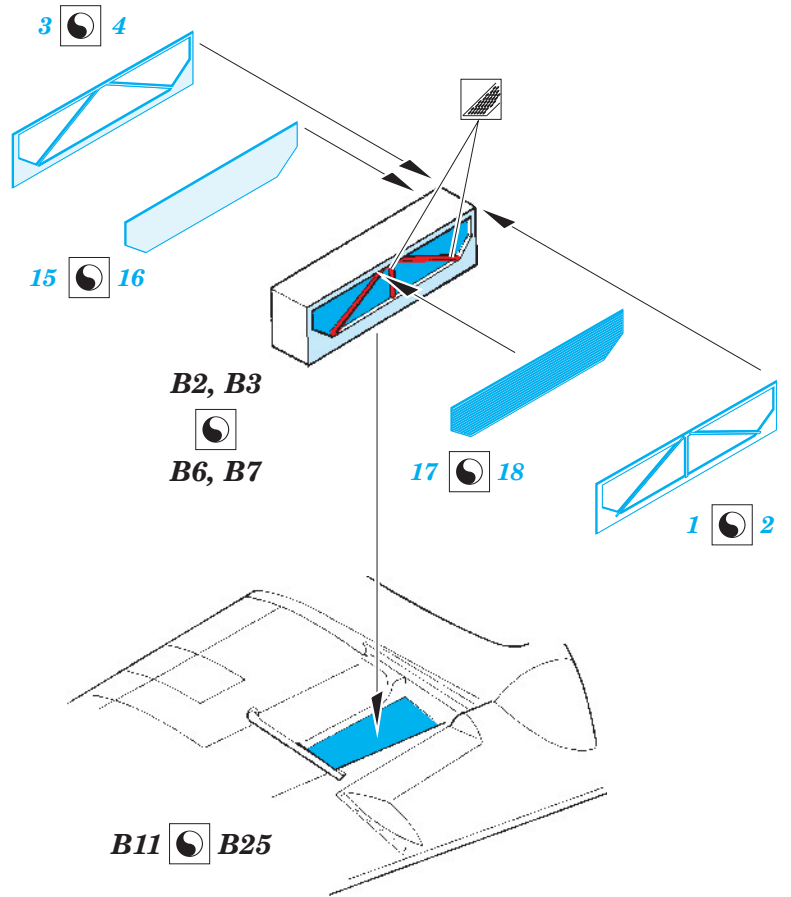

ORIGINAL KIT PARTS
PŮVODNÍ DÍLY STAVEBNICE
 PHOTO-ETCHED PARTS
LEPTANÉ DÍLY
 PARTS TO BE REMOVED
DÍLY K ODSTRANĚNÍ
 FILL
TMELIT

K1, K2

D5

10 11

D9 D8

38 39

K8 K7

41 42

19 20

left wing
C7, B25

21 22

30 31

?

32 33

28 29

26 27

left wing
C7, B25

B31 B30

5 6
B11

MA4
23

G3 - G6