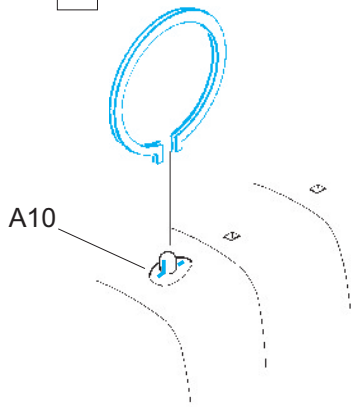

Bf 110D exterior

eduard

48 655

1/48 scale detail set for DRAGON kit • sada detailů pro model 1/48 DRAGON

- APPLY EXPRESS MASK AND PAINT BEFORE GLUING
POUŽIT EXPRESS MASK NABARVIT PŘED SLEPENÍM
- SYMMETRICAL ASSEMBLY
SYMETRICKÁ MONTÁŽ
- REMOVE
ODSTRANIT
- GRIND
OBROUSIT
- DRILL HOLE
VRTAT OTVOR
- BEND
OHNOUT
- OPTION
VOLBA
- REPLACE
NAHRADIT

19 20

left wing
C7, B25

21 22

30 31

?

32 33

28 29

26 27

left wing
C7, B25

B31 B30

5 6
B11

MA4
23

G3 - G6