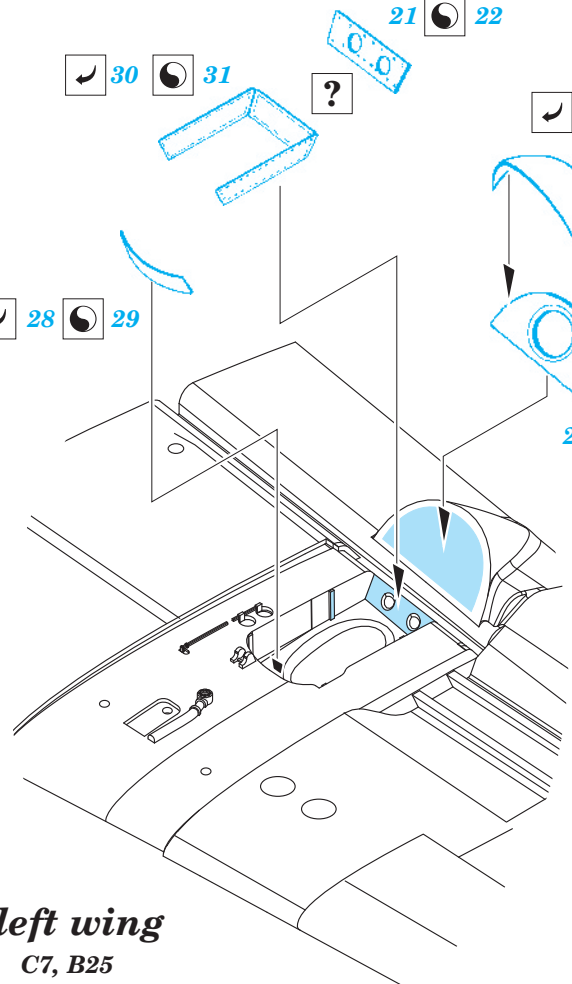

Bf 110D exterior

eduard

48 655

1/48 scale detail set for DRAGON kit • sada detailů pro model 1/48 DRAGON

- APPLY EXPRESS MASK AND PAINT BEFORE GLUING
POUŽIT EXPRESS MASK NABARVIT PŘED SLEPENÍM
- SYMMETRICAL ASSEMBLY
SYMETRICKÁ MONTÁŽ
- REMOVE
ODSTRANIT
- GRIND
OBROUSIT
- DRILL HOLE
VRTAT OTVOR
- BEND
OHNOUT
- OPTION
VOLBA
- REPLACE
NAHRADIT

ORIGINAL KIT PARTS
PŮVODNÍ DÍLY STAVEBNICE
 PHOTO-ETCHED PARTS
LEPTANÉ DÍLY
 PARTS TO BE REMOVED
DÍLY K ODSTRANĚNÍ
 FILL
TMELIT

K1, K2

D5

10 11

D9 D8

38 39

K8 K7

41 42

19 20

left wing
C7, B25

21 22

30 31

?

32 33

28 29

26 27

left wing
C7, B25

B31 B30

5 6
B11

MA4
23

G3 - G6