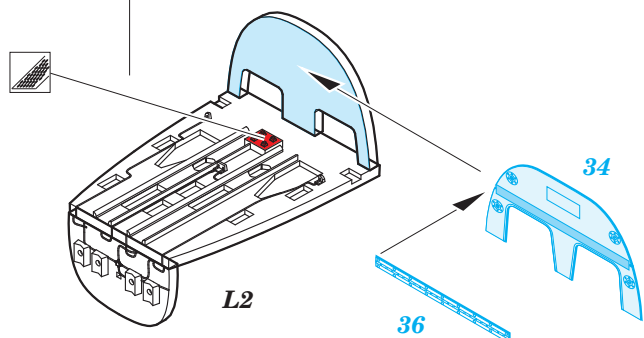

Bf 110D exterior

eduard

48 655

1/48 scale detail set for DRAGON kit • sada detailů pro model 1/48 DRAGON

- APPLY EXPRESS MASK AND PAINT BEFORE GLUING
POUŽIT EXPRESS MASK NABARVIT PŘED SLEPENÍM
- SYMMETRICAL ASSEMBLY
SYMETRICKÁ MONTÁŽ
- REMOVE
ODSTRANIT
- GRIND
OBROUSIT
- DRILL HOLE
VRTAT OTVOR
- BEND
OHNOUT
- OPTION
VOLBA
- REPLACE
NAHRADIT

ORIGINAL KIT PARTS
PŮVODNÍ DÍLY STAVEBNICE
 PHOTO-ETCHED PARTS
LEPTANÉ DÍLY
 PARTS TO BE REMOVED
DÍLY K ODSTRANĚNÍ
 FILL
TMELIT

K1, K2

D5

10 11

D9 D8

38 39

K8 K7

41 42