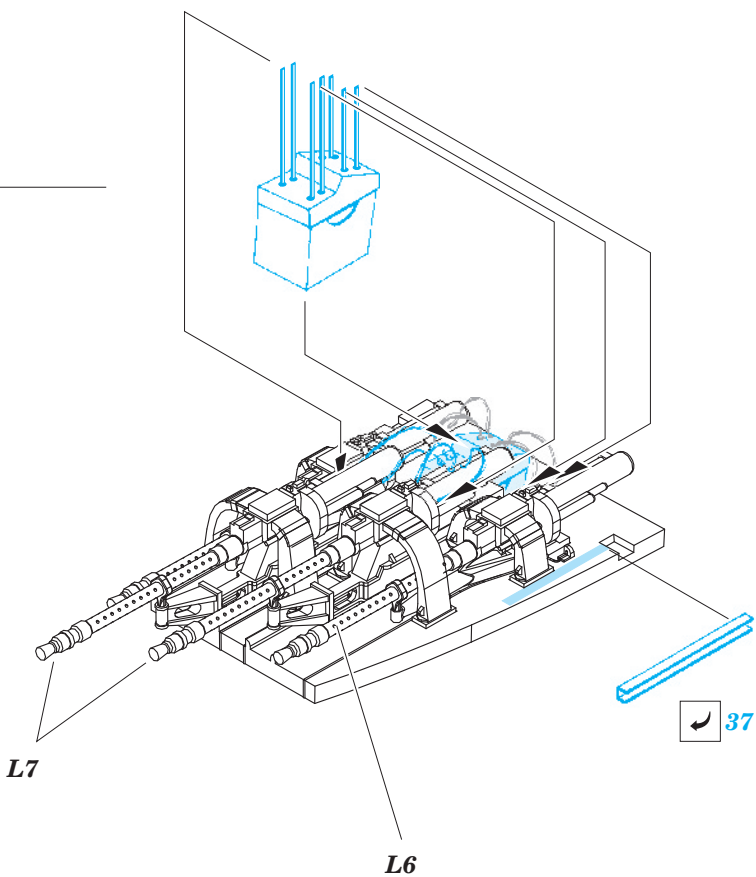

Bf 110D exterior

eduard

48 655

1/48 scale detail set for DRAGON kit • sada detailů pro model 1/48 DRAGON

- APPLY EXPRESS MASK AND PAINT BEFORE GLUING
POUŽIT EXPRESS MASK NABARVIT PŘED SLEPENÍM
- SYMMETRICAL ASSEMBLY
SYMETRICKÁ MONTÁŽ
- REMOVE
ODSTRANIT
- GRIND
OBROUSIT
- DRILL HOLE
VRTAT OTVOR
- BEND
OHNOUT
- OPTION
VOLBA
- REPLACE
NAHRADIT

ORIGINAL KIT PARTS
PŮVODNÍ DÍLY STAVEBNICE
 PHOTO-ETCHED PARTS
LEPTANÉ DÍLY
 PARTS TO BE REMOVED
DÍLY K ODSTRANĚNÍ
 FILL
TMELIT

K1, K2

D5

10 11

D9 D8

38 39

K8 K7

41 42

19 20

left wing
C7, B25

21 22

30 31

?

32 33

28 29

26 27