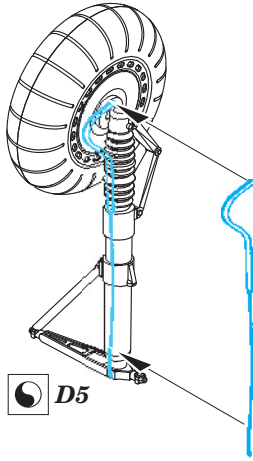

Bf 110D exterior

eduard

48 655

1/48 scale detail set for DRAGON kit • sada detailů pro model 1/48 DRAGON

- APPLY EXPRESS MASK AND PAINT BEFORE GLUING
POUŽIT EXPRESS MASK NABARVIT PŘED SLEPENÍM
- SYMMETRICAL ASSEMBLY
SYMETRICKÁ MONTÁŽ
- REMOVE
ODSTRANIT
- GRIND
OBROUSIT
- DRILL HOLE
VRTAT OTVOR
- BEND
OHNOUT
- OPTION
VOLBA
- REPLACE
NAHRADIT

ORIGINAL KIT PARTS
PŮVODNÍ DÍLY STAVEBNICE
 PHOTO-ETCHED PARTS
LEPTANÉ DÍLY
 PARTS TO BE REMOVED
DÍLY K ODSTRANĚNÍ
 FILL
TMELIT

K1, K2

D5

10 11

D9 D8

38 39

K8 K7

41 42