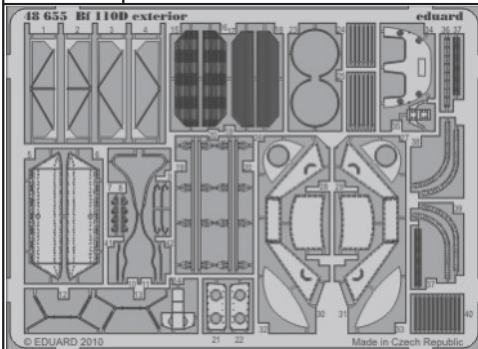

Bf 110D exterior

eduard

48 655

1/48 scale detail set for DRAGON kit • sada detailů pro model 1/48 DRAGON

- APPLY EXPRESS MASK AND PAINT BEFORE GLUING
POUŽIT EXPRESS MASK NABARVIT PŘED SLEPENÍM
- SYMMETRICAL ASSEMBLY
SYMETRICKÁ MONTÁŽ
- REMOVE
ODSTRANIT
- GRIND
OBROUSIT
- DRILL HOLE
VRTAT OTVOR
- BEND
OHNOUT
- OPTION
VOLBA
- REPLACE
NAHRADIT

ORIGINAL KIT PARTS
PŮVODNÍ DÍLY STAVEBNICE
 PHOTO-ETCHED PARTS
LEPTANÉ DÍLY
 PARTS TO BE REMOVED
DÍLY K ODSTRANĚNÍ
 FILL
TMELIT

K1, K2

D5

10 11

D9 D8

38 39

K8 K7

41 42

19 20

left wing
C7, B25

21 22

30 31

?

32 33

28 29

26 27