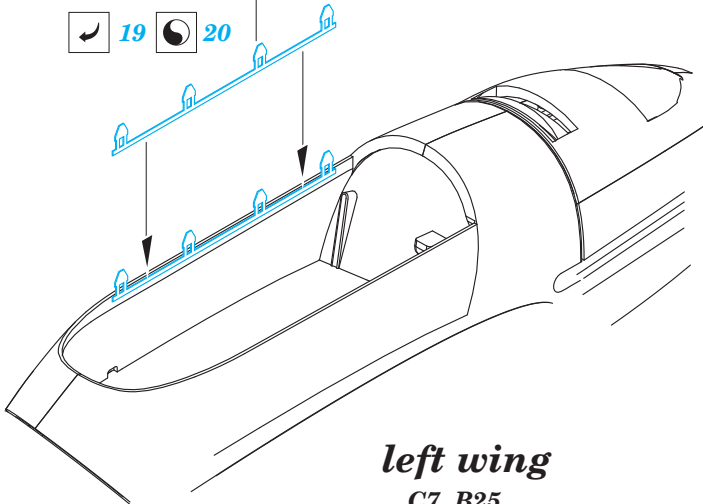

ORIGINAL KIT PARTS
PŮVODNÍ DÍLY STAVEBNICE
 PHOTO-ETCHED PARTS
LEPTANÉ DÍLY
 PARTS TO BE REMOVED
DÍLY K ODSTRANĚNÍ
 FILL
TMELIT

K1, K2

D5

10 11

D9 D8

38 39

K8 K7

41 42

19 20

left wing
C7, B25

21 22

30 31

?

32 33

28 29

26 27