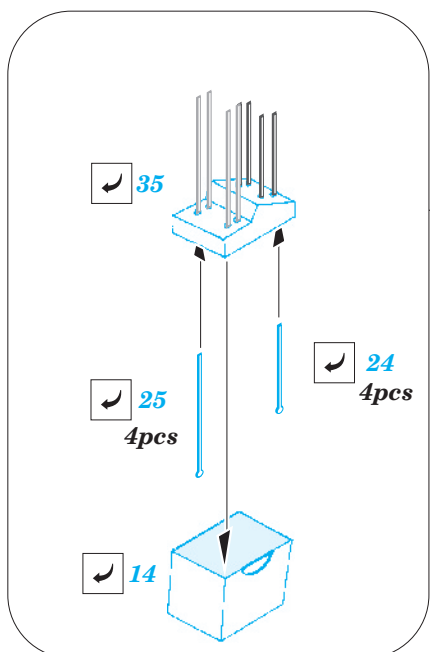

Bf 110D exterior

eduard

48 655

1/48 scale detail set for DRAGON kit • sada detailů pro model 1/48 DRAGON

- APPLY EXPRESS MASK AND PAINT BEFORE GLUING
POUŽIT EXPRESS MASK NABARVIT PŘED SLEPENÍM
- SYMMETRICAL ASSEMBLY
SYMETRICKÁ MONTÁŽ
- REMOVE
ODSTRANIT
- GRIND
OBROUSIT
- DRILL HOLE
VRTAT OTVOR
- BEND
OHNOUT
- OPTION
VOLBA
- REPLACE
NAHRADIT

ORIGINAL KIT PARTS
PŮVODNÍ DÍLY STAVEBNICE
 PHOTO-ETCHED PARTS
LEPTANÉ DÍLY
 PARTS TO BE REMOVED
DÍLY K ODSTRANĚNÍ
 FILL
TMELIT

K1, K2

D5

10 11

D9 D8

38 39

K8 K7

41 42

19 20

left wing
C7, B25

21 22

30 31

?

32 33

28 29

26 27