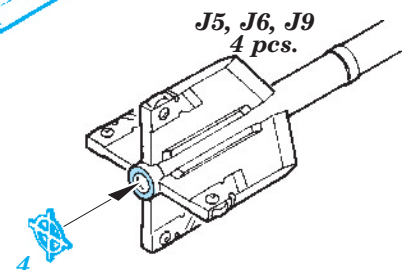

F-100C exterior

eduard

48 639

1/48 scale detail set for Trumpeter kit • sada detailů pro model 1/48 Trumpeter

- APPLY EXPRESS MASK AND PAINT BEFORE GLUING
POUŽIT EXPRESS MASK NABARVIT PŘED SLEPENÍM
- SYMMETRICAL ASSEMBLY
SYMETRICKÁ MONTÁŽ
- REMOVE
ODSTRANIT
- GRIND
OBROUSIT
- DRILL HOLE
VRTAT OTVOR
- BEND
OHNOUT
- OPTION
VOLBA
- REPLACE
NAHRADIT

ORIGINAL KIT PARTS
PŮVODNÍ DÍLY STAVEBNICE

PHOTO-ETCHED PARTS
LEPTANÉ DÍLY

PARTS TO BE REMOVED
DÍLY K ODSTRANĚNÍ

FILL
TMELIT

*For further detail sets look for **eduard** 49 470 F-100C interior S.A.
(not included in this set)*

*For further detail sets look for **eduard** 48 656 F-100C undercarriage
(not included in this set)*