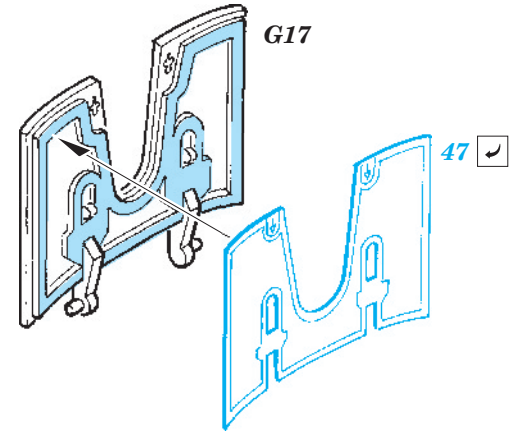

F-100C exterior

eduard

48 639

1/48 scale detail set for Trumpeter kit • sada detailů pro model 1/48 Trumpeter

- APPLY EXPRESS MASK AND PAINT BEFORE GLUING
POUŽIT EXPRESS MASK NABARVIT PŘED SLEPENÍM
- SYMMETRICAL ASSEMBLY
SYMETRICKÁ MONTÁŽ
- REMOVE
ODSTRANIT
- GRIND
OBROUSIT
- DRILL HOLE
VRTAT OTVOR
- BEND
OHNOUT
- OPTION
VOLBA
- REPLACE
NAHRADIT

ORIGINAL KIT PARTS
PŮVODNÍ DÍLY STAVEBNICE

PHOTO-ETCHED PARTS
LEPTANÉ DÍLY

PARTS TO BE REMOVED
DÍLY K ODSTRANĚNÍ

FILL
TMELIT

*For further detail sets look for **eduard** 49 470 F-100C interior S.A.
(not included in this set)*

*For further detail sets look for **eduard** 48 656 F-100C undercarriage
(not included in this set)*