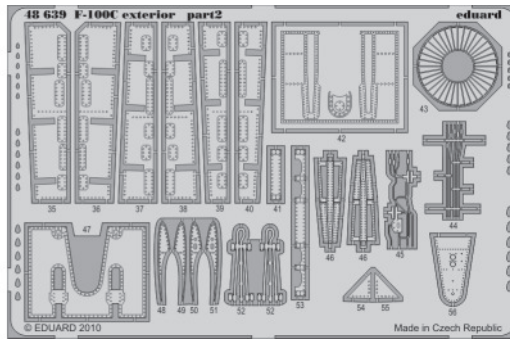

F-100C exterior

eduard

48 639

1/48 scale detail set for Trumpeter kit • sada detailů pro model 1/48 Trumpeter

- APPLY EXPRESS MASK AND PAINT BEFORE GLUING
POUŽIT EXPRESS MASK NABARVIT PŘED SLEPENÍM
- SYMMETRICAL ASSEMBLY
SYMETRICKÁ MONTÁŽ
- REMOVE
ODSTRANIT
- GRIND
OBROUSIT
- DRILL HOLE
VRTAT OTVOR
- BEND
OHNOUT
- OPTION
VOLBA
- REPLACE
NAHRADIT

ORIGINAL KIT PARTS
PŮVODNÍ DÍLY STAVEBNICE

PHOTO-ETCHED PARTS
LEPTANÉ DÍLY

PARTS TO BE REMOVED
DÍLY K ODSTRANĚNÍ

FILL
TMELIT

*For further detail sets look for **eduard** 49 470 F-100C interior S.A.
(not included in this set)*

*For further detail sets look for **eduard** 48 656 F-100C undercarriage
(not included in this set)*