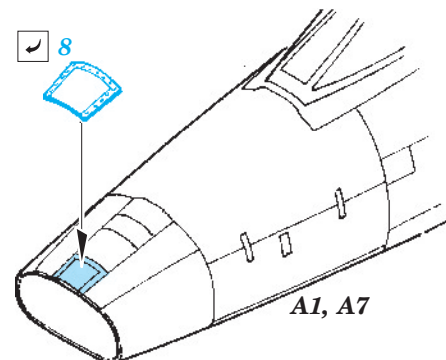

F-100C exterior

eduard

48 639

1/48 scale detail set for Trumpeter kit • sada detailů pro model 1/48 Trumpeter

- APPLY EXPRESS MASK AND PAINT BEFORE GLUING
POUŽIT EXPRESS MASK NABARVIT PŘED SLEPENÍM
- SYMMETRICAL ASSEMBLY
SYMETRICKÁ MONTÁŽ
- REMOVE
ODSTRANIT
- GRIND
OBROUSIT
- DRILL HOLE
VRTAT OTVOR
- BEND
OHNOUT
- OPTION
VOLBA
- REPLACE
NAHRADIT

ORIGINAL KIT PARTS
PŮVODNÍ DÍLY STAVEBNICE

PHOTO-ETCHED PARTS
LEPTANÉ DÍLY

PARTS TO BE REMOVED
DÍLY K ODSTRANĚNÍ

FILL
TMELIT

*For further detail sets look for **eduard** 49 470 F-100C interior S.A.
(not included in this set)*

*For further detail sets look for **eduard** 48 656 F-100C undercarriage
(not included in this set)*