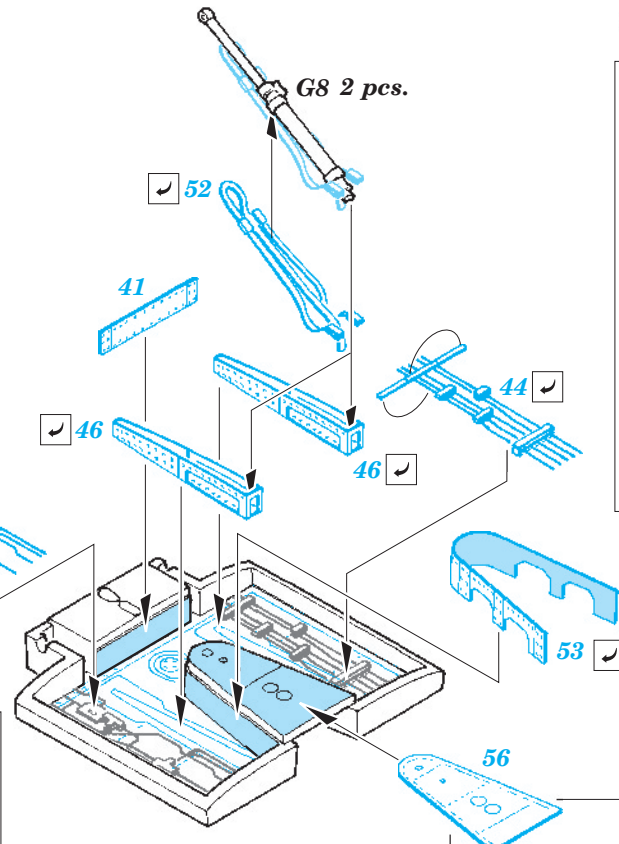

F-100C exterior

eduard

48 639

1/48 scale detail set for Trumpeter kit • sada detailů pro model 1/48 Trumpeter

- APPLY EXPRESS MASK AND PAINT BEFORE GLUING
POUŽIT EXPRESS MASK NABARVIT PŘED SLEPENÍM
- SYMMETRICAL ASSEMBLY
SYMETRICKÁ MONTÁŽ
- REMOVE
ODSTRANIT
- GRIND
OBROUSIT
- DRILL HOLE
VRTAT OTVOR
- BEND
OHNOUT
- OPTION
VOLBA
- REPLACE
NAHRADIT

ORIGINAL KIT PARTS
PŮVODNÍ DÍLY STAVEBNICE

PHOTO-ETCHED PARTS
LEPTANÉ DÍLY

PARTS TO BE REMOVED
DÍLY K ODSTRANĚNÍ

FILL
TMELIT

*For further detail sets look for **eduard** 49 470 F-100C interior S.A.
(not included in this set)*

*For further detail sets look for **eduard** 48 656 F-100C undercarriage
(not included in this set)*