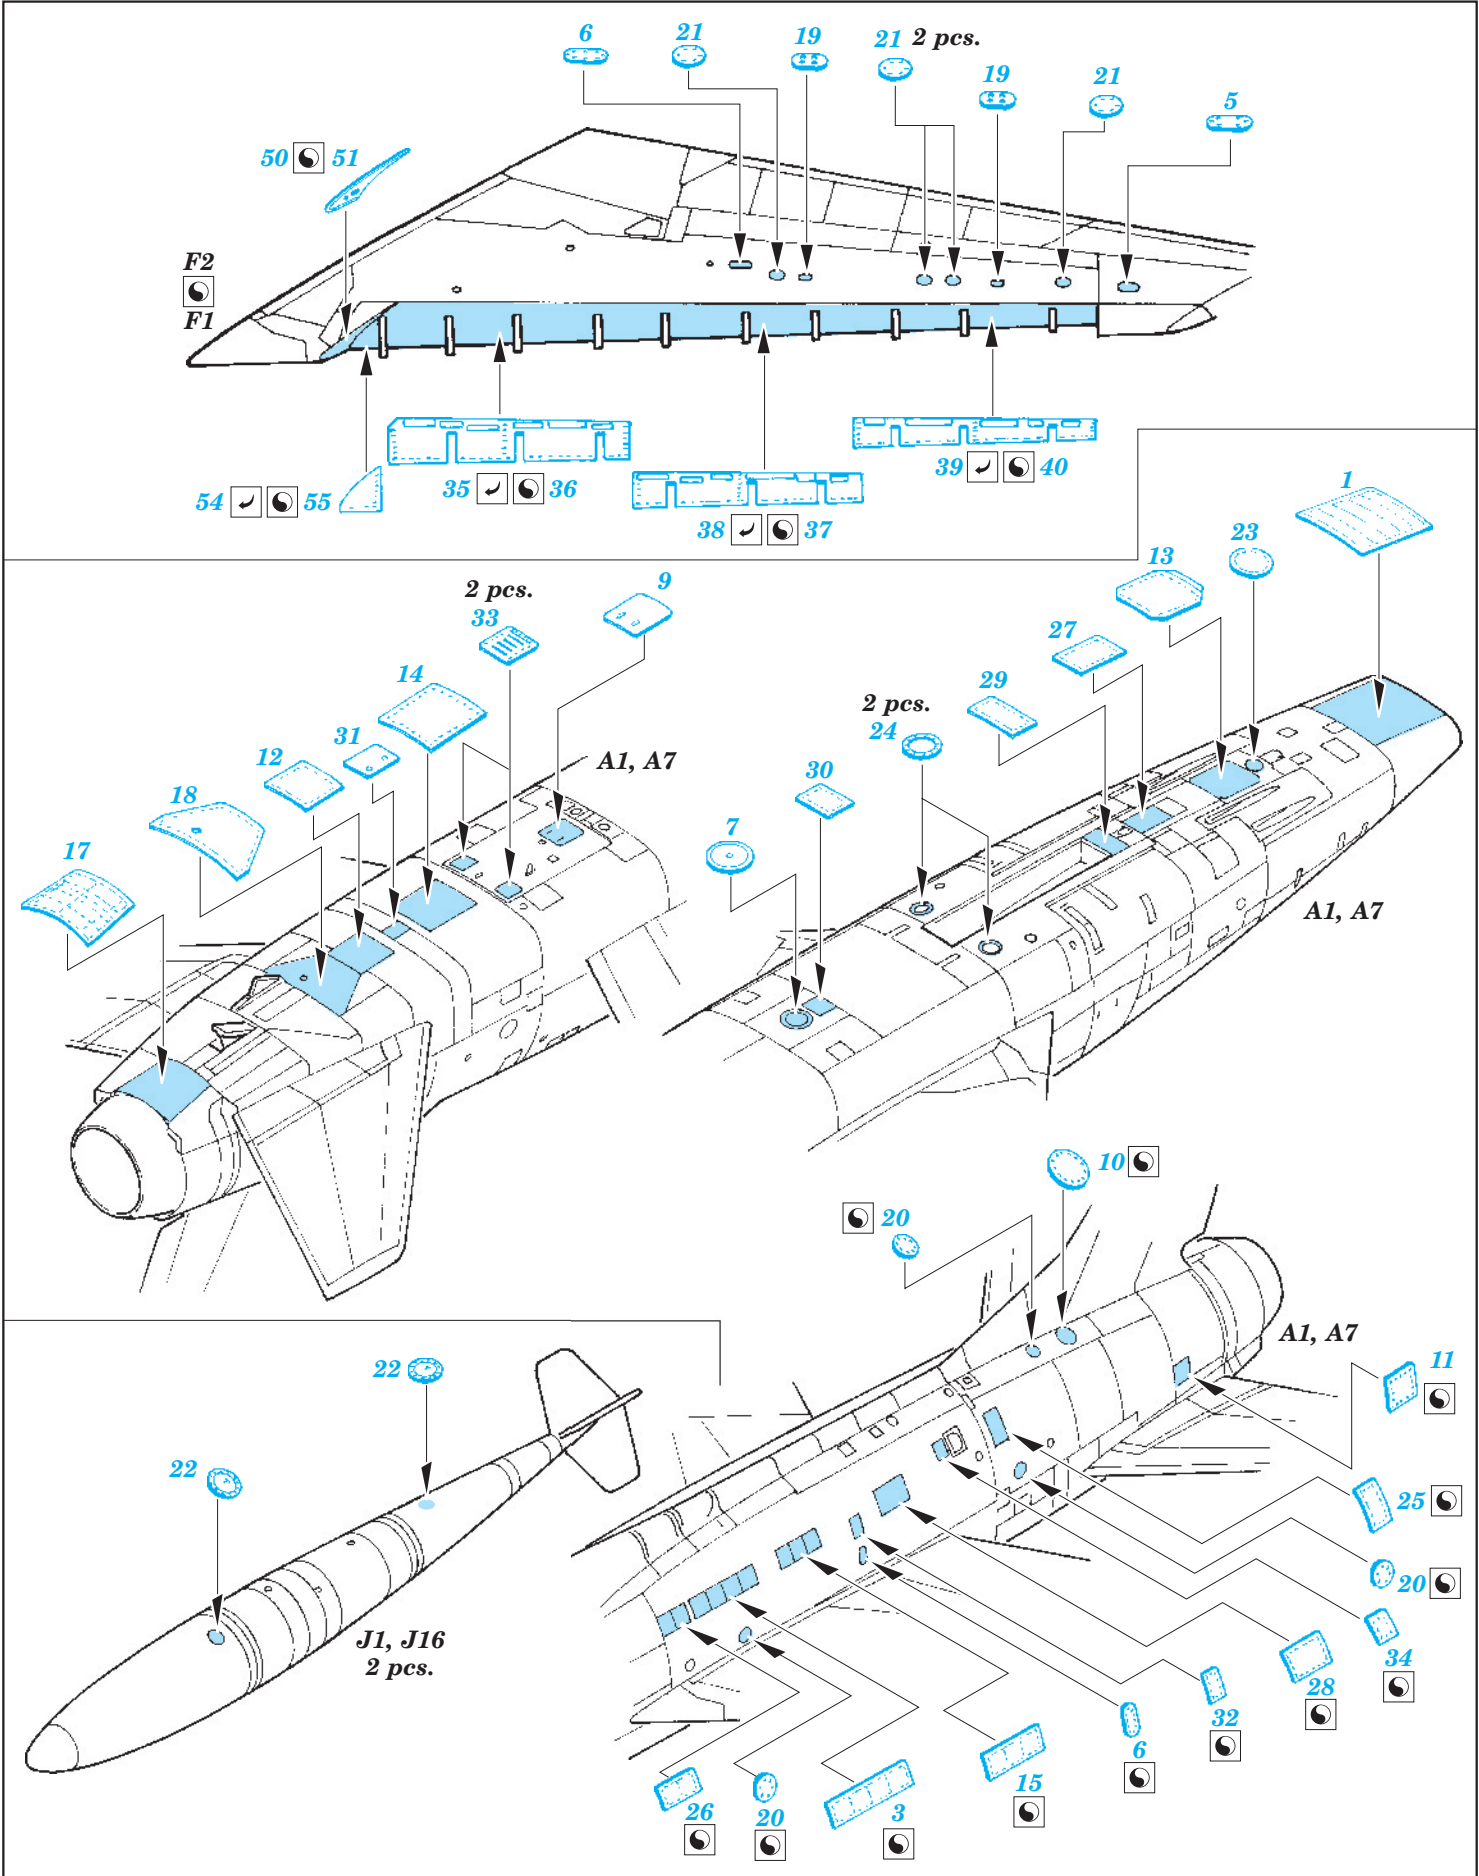

F-100C exterior

eduard

48 639

1/48 scale detail set for Trumpeter kit • sada detailů pro model 1/48 Trumpeter

- APPLY EXPRESS MASK AND PAINT BEFORE GLUING
POUŽIT EXPRESS MASK NABARVIT PŘED SLEPENÍM
- SYMMETRICAL ASSEMBLY
SYMETRICKÁ MONTÁŽ
- REMOVE
ODSTRANIT
- GRIND
OBROUSIT
- DRILL HOLE
VRTAT OTVOR
- BEND
OHNOUT
- OPTION
VOLBA
- REPLACE
NAHRADIT

ORIGINAL KIT PARTS
PŮVODNÍ DÍLY STAVEBNICE

PHOTO-ETCHED PARTS
LEPTANÉ DÍLY

PARTS TO BE REMOVED
DÍLY K ODSTRANĚNÍ

FILL
TMELIT

*For further detail sets look for **eduard** 49 470 F-100C interior S.A.
(not included in this set)*

*For further detail sets look for **eduard** 48 656 F-100C undercarriage
(not included in this set)*