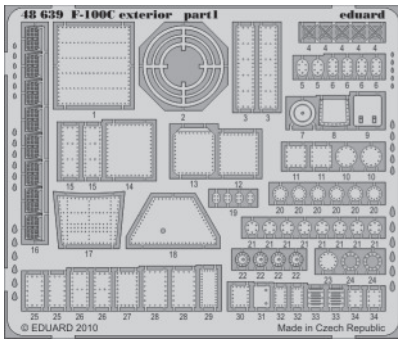

F-100C exterior

eduard

48 639

1/48 scale detail set for Trumpeter kit • sada detailů pro model 1/48 Trumpeter

- APPLY EXPRESS MASK AND PAINT BEFORE GLUING
POUŽIT EXPRESS MASK NABARVIT PŘED SLEPENÍM
- SYMMETRICAL ASSEMBLY
SYMETRICKÁ MONTÁŽ
- REMOVE
ODSTRANIT
- GRIND
OBROUSIT
- DRILL HOLE
VRTAT OTVOR
- BEND
OHNOUT
- OPTION
VOLBA
- REPLACE
NAHRADIT

ORIGINAL KIT PARTS
PŮVODNÍ DÍLY STAVEBNICE

PHOTO-ETCHED PARTS
LEPTANÉ DÍLY

PARTS TO BE REMOVED
DÍLY K ODSTRANĚNÍ

FILL
TMELIT

*For further detail sets look for **eduard** 49 470 F-100C interior S.A.
(not included in this set)*

*For further detail sets look for **eduard** 48 656 F-100C undercarriage
(not included in this set)*