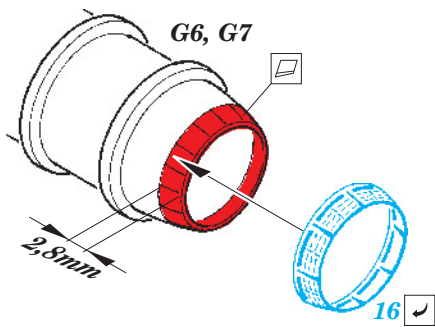

F-100C exterior

eduard

48 639

1/48 scale detail set for Trumpeter kit • sada detailů pro model 1/48 Trumpeter

- APPLY EXPRESS MASK AND PAINT BEFORE GLUING
POUŽIT EXPRESS MASK NABARVIT PŘED SLEPENÍM
- SYMMETRICAL ASSEMBLY
SYMETRICKÁ MONTÁŽ
- REMOVE
ODSTRANIT
- GRIND
OBROUSIT
- DRILL HOLE
VRTAT OTVOR
- BEND
OHNOUT
- OPTION
VOLBA
- REPLACE
NAHRADIT

ORIGINAL KIT PARTS
PŮVODNÍ DÍLY STAVEBNICE

PHOTO-ETCHED PARTS
LEPTANÉ DÍLY

PARTS TO BE REMOVED
DÍLY K ODSTRANĚNÍ

FILL
TMELIT

*For further detail sets look for **eduard** 49 470 F-100C interior S.A.
(not included in this set)*

*For further detail sets look for **eduard** 48 656 F-100C undercarriage
(not included in this set)*