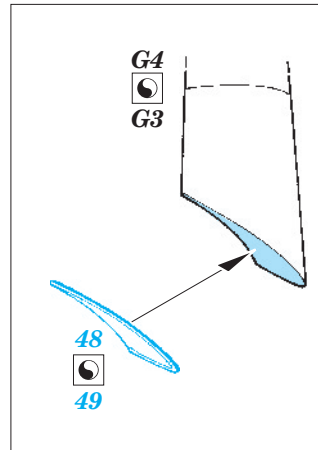

F-100C exterior

eduard

48 639

1/48 scale detail set for Trumpeter kit • sada detailů pro model 1/48 Trumpeter

- APPLY EXPRESS MASK AND PAINT BEFORE GLUING
POUŽIT EXPRESS MASK NABARVIT PŘED SLEPENÍM
- SYMMETRICAL ASSEMBLY
SYMETRICKÁ MONTÁŽ
- REMOVE
ODSTRANIT
- GRIND
OBROUSIT
- DRILL HOLE
VRTAT OTVOR
- BEND
OHNOUT
- OPTION
VOLBA
- REPLACE
NAHRADIT

ORIGINAL KIT PARTS
PŮVODNÍ DÍLY STAVEBNICE

PHOTO-ETCHED PARTS
LEPTANÉ DÍLY

PARTS TO BE REMOVED
DÍLY K ODSTRANĚNÍ

FILL
TMELIT

*For further detail sets look for **eduard** 49 470 F-100C interior S.A.
(not included in this set)*

*For further detail sets look for **eduard** 48 656 F-100C undercarriage
(not included in this set)*