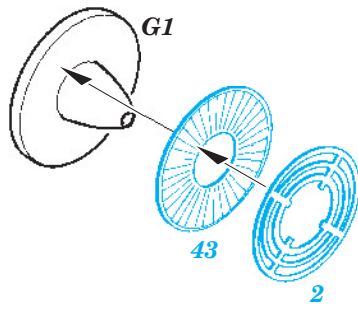

F-100C exterior

eduard

48 639

1/48 scale detail set for Trumpeter kit • sada detailů pro model 1/48 Trumpeter

- APPLY EXPRESS MASK AND PAINT BEFORE GLUING
POUŽIT EXPRESS MASK NABARVIT PŘED SLEPENÍM
- SYMMETRICAL ASSEMBLY
SYMETRICKÁ MONTÁŽ
- REMOVE
ODSTRANIT
- GRIND
OBROUSIT
- DRILL HOLE
VRTAT OTVOR
- BEND
OHNOUT
- OPTION
VOLBA
- REPLACE
NAHRADIT

ORIGINAL KIT PARTS
PŮVODNÍ DÍLY STAVEBNICE

PHOTO-ETCHED PARTS
LEPTANÉ DÍLY

PARTS TO BE REMOVED
DÍLY K ODSTRANĚNÍ

FILL
TMELIT

*For further detail sets look for **eduard** 49 470 F-100C interior S.A.
(not included in this set)*

*For further detail sets look for **eduard** 48 656 F-100C undercarriage
(not included in this set)*