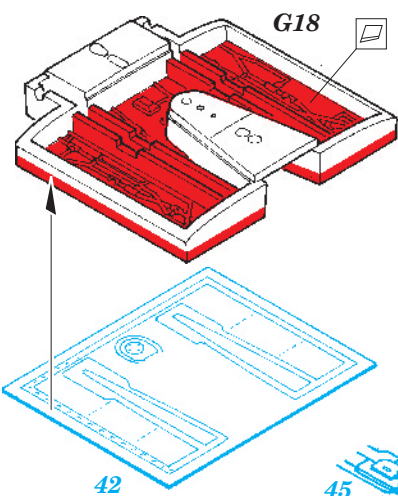

F-100C exterior

eduard

48 639

1/48 scale detail set for Trumpeter kit • sada detailů pro model 1/48 Trumpeter

- APPLY EXPRESS MASK AND PAINT BEFORE GLUING
POUŽIT EXPRESS MASK NABARVIT PŘED SLEPENÍM
- SYMMETRICAL ASSEMBLY
SYMETRICKÁ MONTÁŽ
- REMOVE
ODSTRANIT
- GRIND
OBROUSIT
- DRILL HOLE
VRTAT OTVOR
- BEND
OHNOUT
- OPTION
VOLBA
- REPLACE
NAHRADIT

ORIGINAL KIT PARTS
PŮVODNÍ DÍLY STAVEBNICE

PHOTO-ETCHED PARTS
LEPTANÉ DÍLY

PARTS TO BE REMOVED
DÍLY K ODSTRANĚNÍ

FILL
TMELIT

*For further detail sets look for **eduard** 49 470 F-100C interior S.A.
(not included in this set)*

*For further detail sets look for **eduard** 48 656 F-100C undercarriage
(not included in this set)*