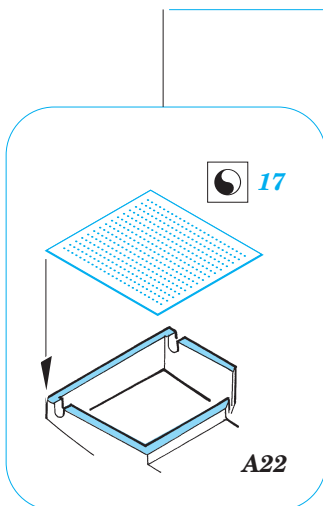

J-35 Draken exterior

eduard

48 597

1/48 scale detail set for HASEGAWA kit • sada detailů pro model 1/48 HASEGAWA

- APPLY EXPRESS MASK AND PAINT BEFORE GLUING
POUŽIT EXPRESS MASK NABARVIT PŘED SLEPENÍM
- SYMMETRICAL ASSEMBLY
SYMETRICKÁ MONTÁŽ
- REMOVE
ODSTRANIT
- GRIND
OBROUSIT
- DRILL HOLE
VRTAT OTVOR
- BEND
OHNOUT
- OPTION
VOLBA
- REPLACE
NAHRADIT

ORIGINAL KIT PARTS
PŮVODNÍ DÍLY STAVEBNICE

PHOTO-ETCHED PARTS
LEPTANÉ DÍLY

PARTS TO BE REMOVED
DÍLY K ODSTRANĚNÍ

FILL
TMELIT

REFERENCES:
Aerofax Minigraph 12.....Saab J35 Draken
Replic #91

B7+B9

B8+B10

A23

C4 C5

65 64

for raised flaps

B4+B5

106

A13 A14

plastic
Ø 0,5x0,5mm

115