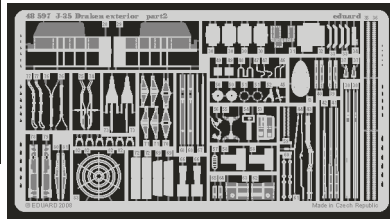

J-35 Draken exterior

eduard

48 597

1/48 scale detail set for HASEGAWA kit • sada detailů pro model 1/48 HASEGAWA

- APPLY EXPRESS MASK AND PAINT BEFORE GLUING
POUŽIT EXPRESS MASK NABARVIT PŘED SLEPENÍM
- SYMMETRICAL ASSEMBLY
SYMETRICKÁ MONTÁŽ
- REMOVE
ODSTRANIT
- GRIND
OBROUSIT
- DRILL HOLE
VRTAT OTVOR
- BEND
OHNOUT
- OPTION
VOLBA
- REPLACE
NAHRADIT

ORIGINAL KIT PARTS
PŮVODNÍ DÍLY STAVEBNICE

PHOTO-ETCHED PARTS
LEPTANÉ DÍLY

PARTS TO BE REMOVED
DÍLY K ODSTRANĚNÍ

FILL
TMELIT

REFERENCES:
Aerofax Minigraph 12.....Saab J35 Draken
Replic #91

B7+B9

B8+B10

A23