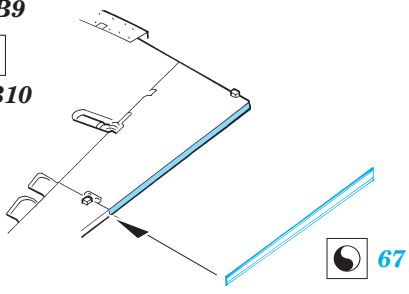

ORIGINAL KIT PARTS
PŮVODNÍ DÍLY STAVEBNICE

PHOTO-ETCHED PARTS
LEPTANÉ DÍLY

PARTS TO BE REMOVED
DÍLY K ODSTRANĚNÍ

FILL
TMELIT

REFERENCES:
Aerofax Minigraph 12.....Saab J35 Draken
Replic #91

B7+B9

B8+B10

A23