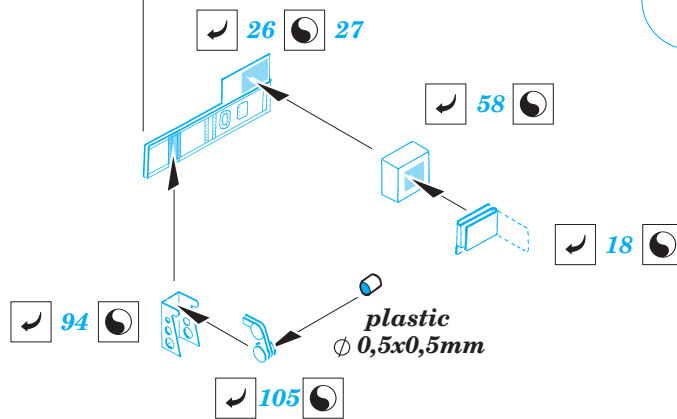

J-35 Draken exterior

eduard

48 597

1/48 scale detail set for HASEGAWA kit • sada detailů pro model 1/48 HASEGAWA

- APPLY EXPRESS MASK AND PAINT BEFORE GLUING
POUŽIT EXPRESS MASK NABARVIT PŘED SLEPENÍM
- SYMMETRICAL ASSEMBLY
SYMETRICKÁ MONTÁŽ
- REMOVE
ODSTRANIT
- GRIND
OBROUSIT
- DRILL HOLE
VRTAT OTVOR
- BEND
OHNOUT
- OPTION
VOLBA
- REPLACE
NAHRADIT

ORIGINAL KIT PARTS
PŮVODNÍ DÍLY STAVEBNICE

PHOTO-ETCHED PARTS
LEPTANÉ DÍLY

PARTS TO BE REMOVED
DÍLY K ODSTRANĚNÍ

FILL
TMELIT

REFERENCES:
Aerofax Minigraph 12.....Saab J35 Draken
Replic #91

B7+B9

B8+B10

A23

C4 C5

65 64

for raised flaps

B4+B5

106

A13 A14

plastic
Ø 0,5x0,5mm

115