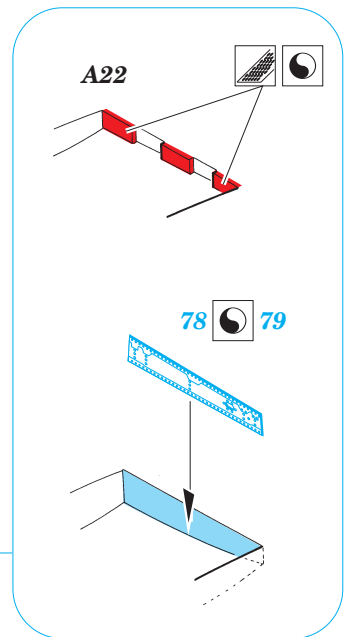

J-35 Draken exterior

eduard

48 597

1/48 scale detail set for HASEGAWA kit • sada detailů pro model 1/48 HASEGAWA

- APPLY EXPRESS MASK AND PAINT BEFORE GLUING
POUŽIT EXPRESS MASK NABARVIT PŘED SLEPENÍM
- SYMMETRICAL ASSEMBLY
SYMETRICKÁ MONTÁŽ
- REMOVE
ODSTRANIT
- GRIND
OBROUSIT
- DRILL HOLE
VRTAT OTVOR
- BEND
OHNOUT
- OPTION
VOLBA
- REPLACE
NAHRADIT

ORIGINAL KIT PARTS
PŮVODNÍ DÍLY STAVEBNICE

PHOTO-ETCHED PARTS
LEPTANÉ DÍLY

PARTS TO BE REMOVED
DÍLY K ODSTRANĚNÍ

FILL
TMELIT

REFERENCES:
Aerofax Minigraph 12.....Saab J35 Draken
Replic #91

B7+B9

B8+B10

A23

C4 C5

65 64

for raised flaps

B4+B5

106

A13 A14

plastic
Ø 0,5x0,5mm

115