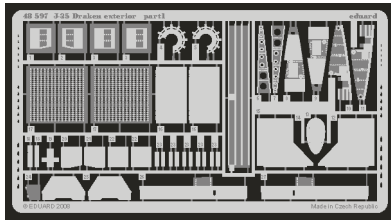

J-35 Draken exterior

eduard

48 597

1/48 scale detail set for HASEGAWA kit • sada detailů pro model 1/48 HASEGAWA

- APPLY EXPRESS MASK AND PAINT BEFORE GLUING
POUŽIT EXPRESS MASK NABARVIT PŘED SLEPENÍM
- SYMMETRICAL ASSEMBLY
SYMETRICKÁ MONTÁŽ
- REMOVE
ODSTRANIT
- GRIND
OBROUSIT
- DRILL HOLE
VRTAT OTVOR
- BEND
OHNOUT
- OPTION
VOLBA
- REPLACE
NAHRADIT

ORIGINAL KIT PARTS
PŮVODNÍ DÍLY STAVEBNICE

PHOTO-ETCHED PARTS
LEPTANÉ DÍLY

PARTS TO BE REMOVED
DÍLY K ODSTRANĚNÍ

FILL
TMELIT

REFERENCES:
Aerofax Minigraph 12.....Saab J35 Draken
Replic #91

B7+B9

B8+B10

A23