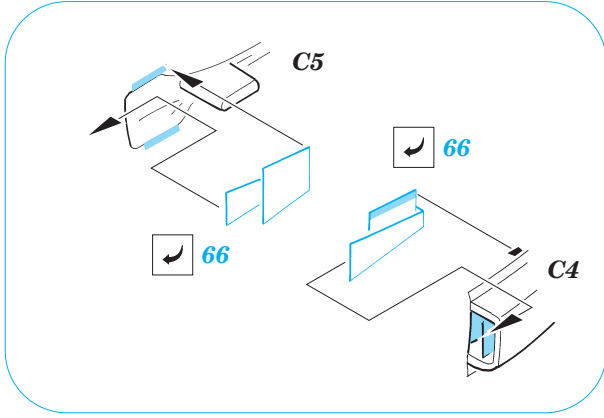

A23

C4 C5

65 64

for raised flaps