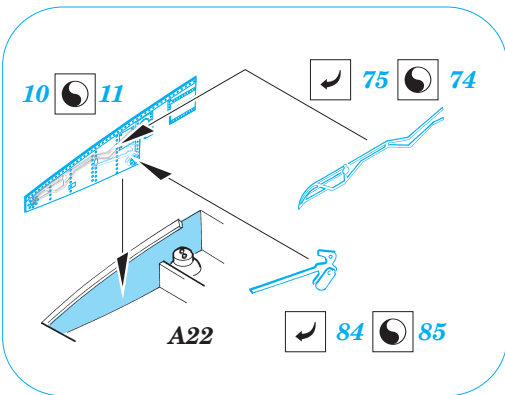

ORIGINAL KIT PARTS
PŮVODNÍ DÍLY STAVEBNICE

PHOTO-ETCHED PARTS
LEPTANÉ DÍLY

PARTS TO BE REMOVED
DÍLY K ODSTRANĚNÍ

FILL
TMELIT

REFERENCES:
Aerofax Minigraph 12.....Saab J35 Draken
Replic #91

B7+B9

B8+B10

A23

C4 C5

65 64

for raised flaps

B4+B5

106

A13 A14

plastic
Ø 0,5x0,5mm

115