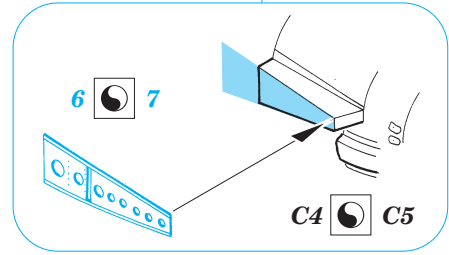

A23

C4 C5

65 64

for raised flaps