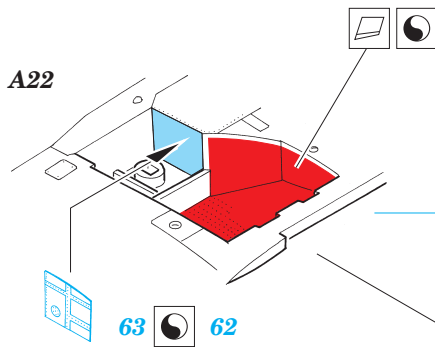

REFERENCES:
Aerofax Minigraph 12.....Saab J35 Draken
Replic #91