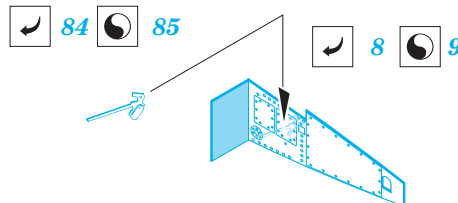

ORIGINAL KIT PARTS
PŮVODNÍ DÍLY STAVEBNICE

PHOTO-ETCHED PARTS
LEPTANÉ DÍLY

PARTS TO BE REMOVED
DÍLY K ODSTRANĚNÍ

FILL
TMELIT

REFERENCES:
Aerofax Minigraph 12.....Saab J35 Draken
Replic #91

B7+B9

B8+B10

A23