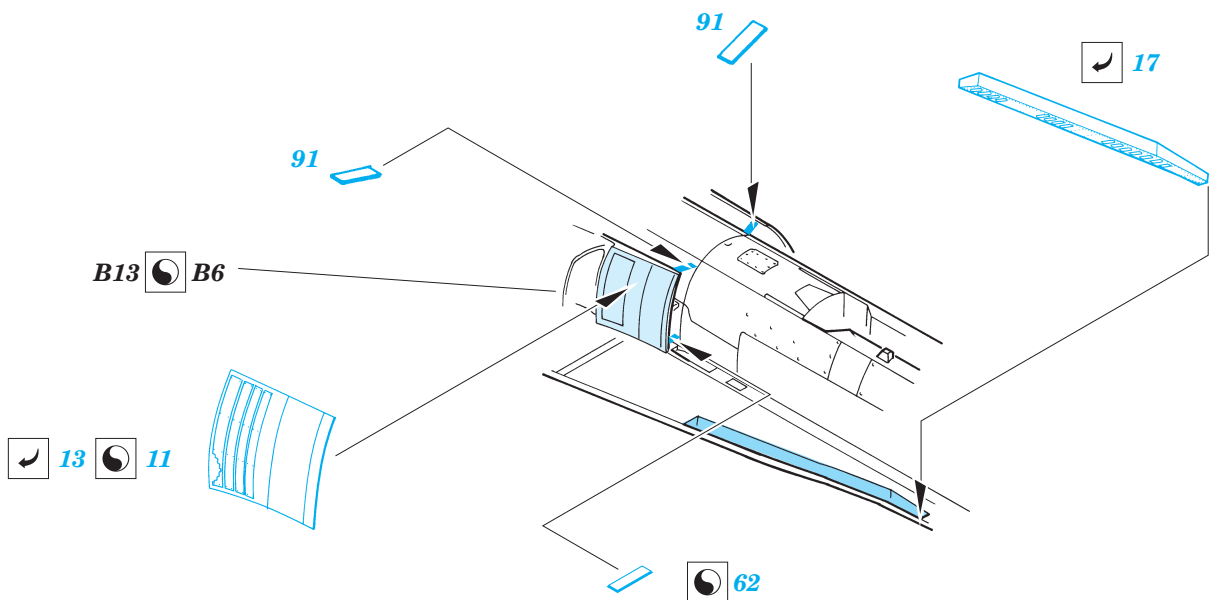

ORIGINAL KIT PARTS  
PŮVODNÍ DÍLY STAVEBNICE

PHOTO-ETCHED PARTS  
LEPTANÉ DÍLY

PARTS TO BE REMOVED  
DÍLY K ODSTRANĚNÍ

FILL  
TMELIT

**REFERENCES:** Squadron/Signal Publ.: Walk Around # 5518 - F/A-18 Hornet  
 Squadron/Signal Publ.: In Action #1136 - F/A-18 Hornet  
 Marine Muscle: HORNET AND HARRIER

A1  A11

G2  G1

front

A9+A10+A22