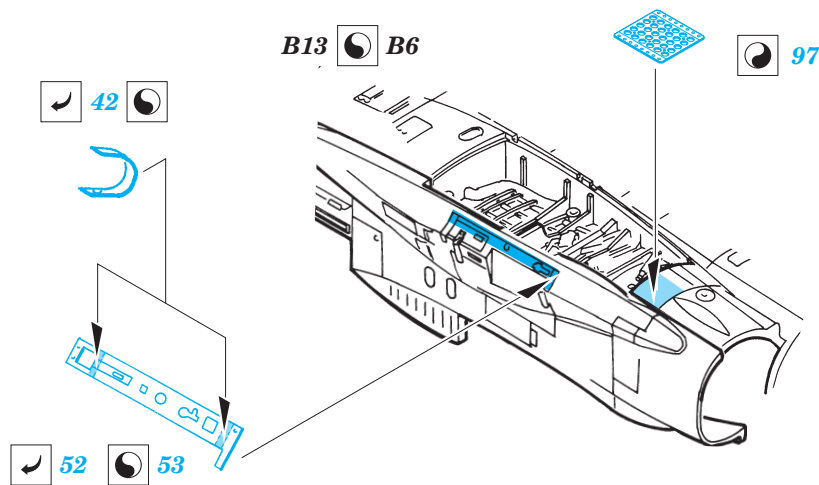

ORIGINAL KIT PARTS  
PŮVODNÍ DÍLY STAVEBNICE

PHOTO-ETCHED PARTS  
LEPTANÉ DÍLY

PARTS TO BE REMOVED  
DÍLY K ODSTRANĚNÍ

FILL  
TMELIT

**REFERENCES:** Squadron/Signal Publ.: Walk Around # 5518 - F/A-18 Hornet  
 Squadron/Signal Publ.: In Action #1136 - F/A-18 Hornet  
 Marine Muscle: HORNET AND HARRIER

A1  A11

G2  G1

front

A9+A10+A22