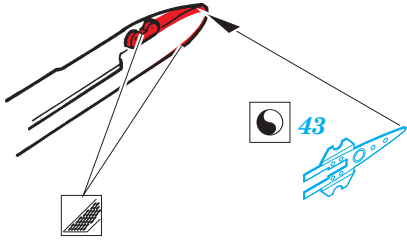

ORIGINAL KIT PARTS  
PŮVODNÍ DÍLY STAVEBNICE

PHOTO-ETCHED PARTS  
LEPTANÉ DÍLY

PARTS TO BE REMOVED  
DÍLY K ODSTRANĚNÍ

FILL  
TMELIT

**REFERENCES:** Squadron/Signal Publ.: Walk Around # 5518 - F/A-18 Hornet  
 Squadron/Signal Publ.: In Action #1136 - F/A-18 Hornet  
 Marine Muscle: HORNET AND HARRIER

A1  A11

G2  G1

front

A9+A10+A22