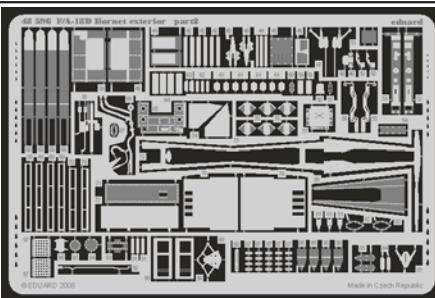

# F/A-18D Hornet

eduard

48 596

1/48 scale detail set for HOBBY BOSS • sada detailů pro model 1/48 HOBBY BOSS

- APPLY EXPRESS MASK AND PAINT BEFORE GLUING  
POUŽIT EXPRESS MASK NABARVIT PŘED SLEPENÍM
- SYMMETRICAL ASSEMBLY  
SYMETRICKÁ MONTÁŽ
- REMOVE  
ODSTRANIT
- GRIND  
OBROUSIT
- DRILL HOLE  
VRTAT OTVOR
- BEND  
OHNOUT
- OPTION  
VOLBA
- REPLACE  
NAHRADIT

ORIGINAL KIT PARTS  
PŮVODNÍ DÍLY STAVEBNICE

PHOTO-ETCHED PARTS  
LEPTANÉ DÍLY

PARTS TO BE REMOVED  
DÍLY K ODSTRANĚNÍ

FILL  
TMELIT

**REFERENCES:** Squadron/Signal Publ.: Walk Around # 5518 - F/A-18 Hornet  
 Squadron/Signal Publ.: In Action #1136 - F/A-18 Hornet  
 Marine Muscle: HORNET AND HARRIER

A1  A11

G2  G1

front

A9+A10+A22