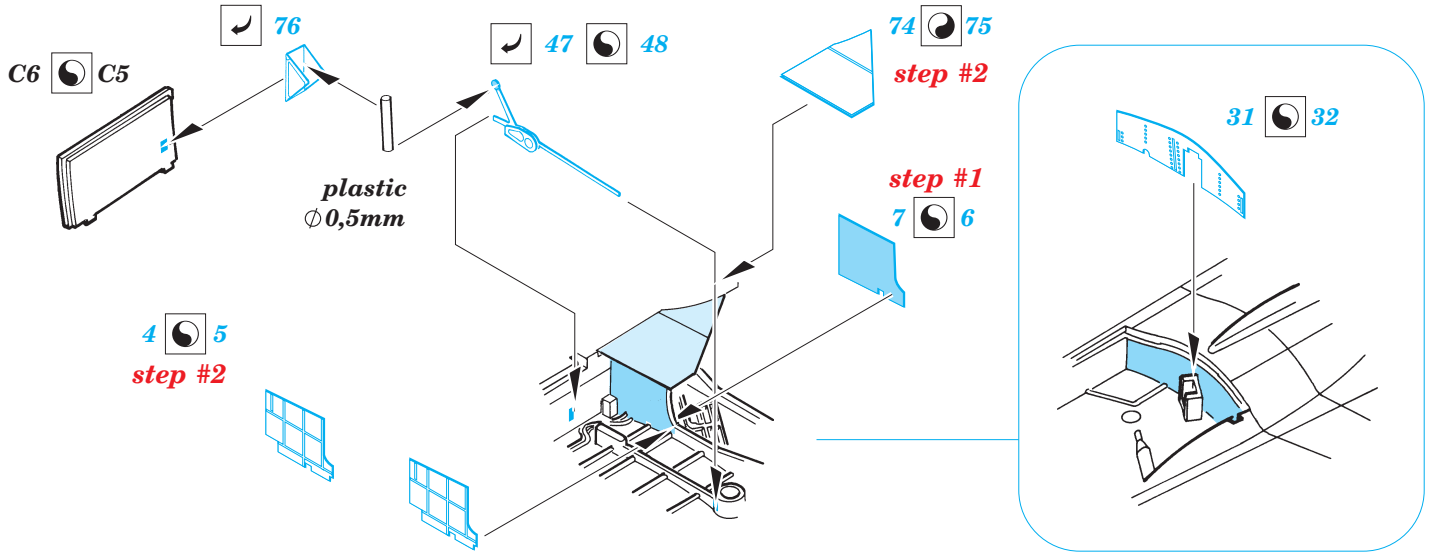

ORIGINAL KIT PARTS  
PŮVODNÍ DÍLY STAVEBNICE

PHOTO-ETCHED PARTS  
LEPTANÉ DÍLY

PARTS TO BE REMOVED  
DÍLY K ODSTRANĚNÍ

FILL  
TMELIT

**REFERENCES:** Squadron/Signal Publ.: Walk Around # 5518 - F/A-18 Hornet  
 Squadron/Signal Publ.: In Action #1136 - F/A-18 Hornet  
 Marine Muscle: HORNET AND HARRIER