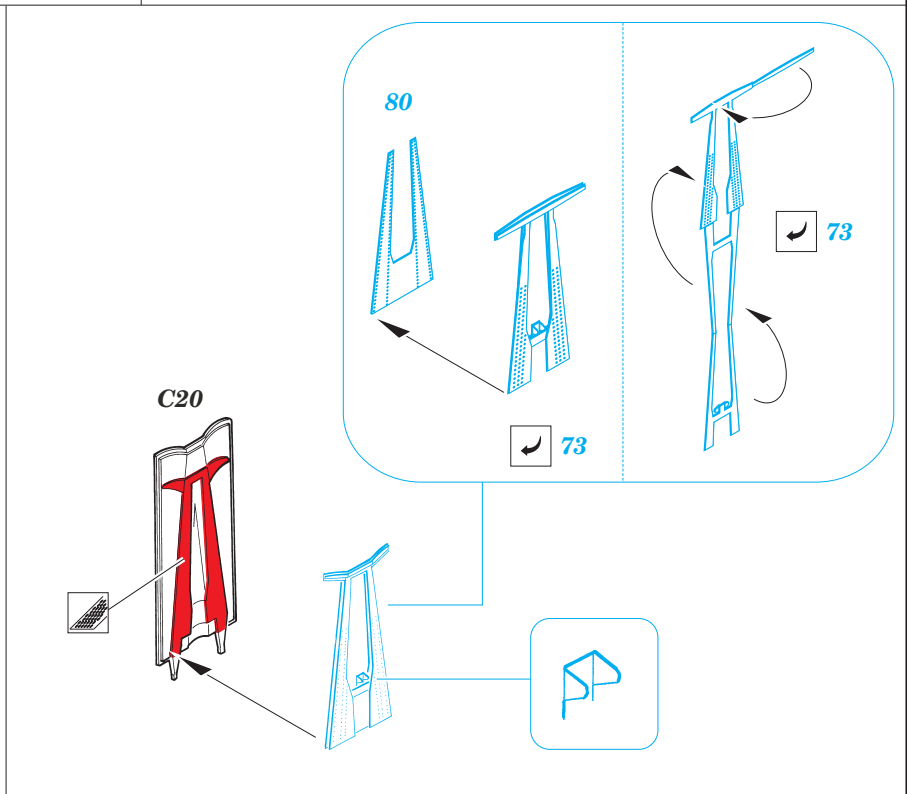

ORIGINAL KIT PARTS  
PŮVODNÍ DÍLY STAVEBNICE

PHOTO-ETCHED PARTS  
LEPTANÉ DÍLY

PARTS TO BE REMOVED  
DÍLY K ODSTRANĚNÍ

FILL  
TMELIT

**REFERENCES:** Squadron/Signal Publ.: Walk Around # 5518 - F/A-18 Hornet  
 Squadron/Signal Publ.: In Action #1136 - F/A-18 Hornet  
 Marine Muscle: HORNET AND HARRIER

A1  A11

G2  G1

front

A9+A10+A22