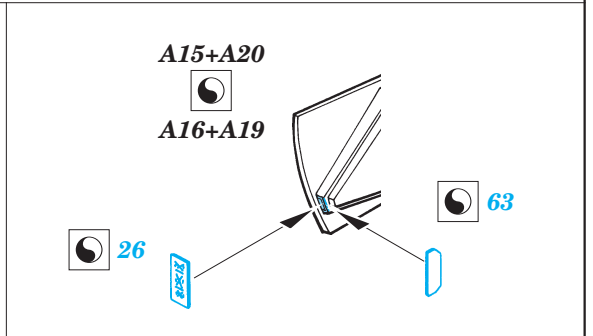

ORIGINAL KIT PARTS  
PŮVODNÍ DÍLY STAVEBNICE

PHOTO-ETCHED PARTS  
LEPTANÉ DÍLY

PARTS TO BE REMOVED  
DÍLY K ODSTRANĚNÍ

FILL  
TMELIT

**REFERENCES:** Squadron/Signal Publ.: Walk Around # 5518 - F/A-18 Hornet  
 Squadron/Signal Publ.: In Action #1136 - F/A-18 Hornet  
 Marine Muscle: HORNET AND HARRIER

A1  A11

G2  G1

front

A9+A10+A22