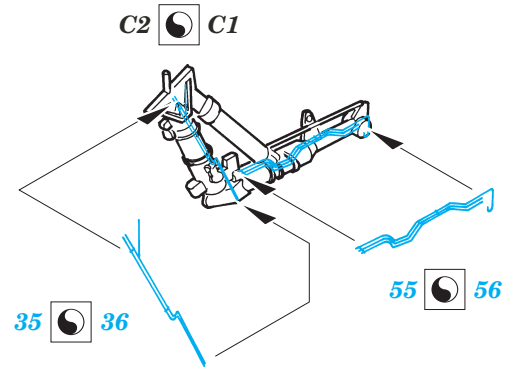

ORIGINAL KIT PARTS  
PŮVODNÍ DÍLY STAVEBNICE

PHOTO-ETCHED PARTS  
LEPTANÉ DÍLY

PARTS TO BE REMOVED  
DÍLY K ODSTRANĚNÍ

FILL  
TMELIT

**REFERENCES:** Squadron/Signal Publ.: Walk Around # 5518 - F/A-18 Hornet  
 Squadron/Signal Publ.: In Action #1136 - F/A-18 Hornet  
 Marine Muscle: HORNET AND HARRIER

A1  A11

G2  G1

front

A9+A10+A22