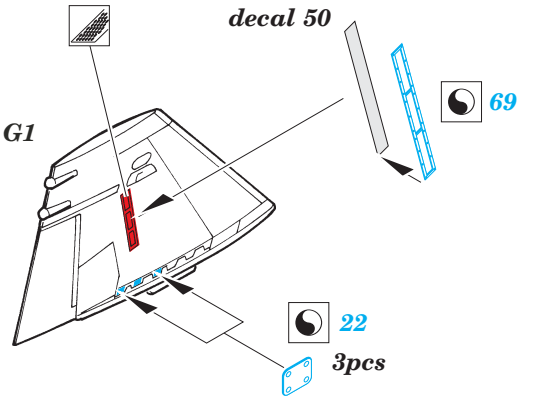

ORIGINAL KIT PARTS  
PŮVODNÍ DÍLY STAVEBNICE

PHOTO-ETCHED PARTS  
LEPTANÉ DÍLY

PARTS TO BE REMOVED  
DÍLY K ODSTRANĚNÍ

FILL  
TMELIT

**REFERENCES:** Squadron/Signal Publ.: Walk Around # 5518 - F/A-18 Hornet  
 Squadron/Signal Publ.: In Action #1136 - F/A-18 Hornet  
 Marine Muscle: HORNET AND HARRIER

A1  A11

G2  G1

front

A9+A10+A22