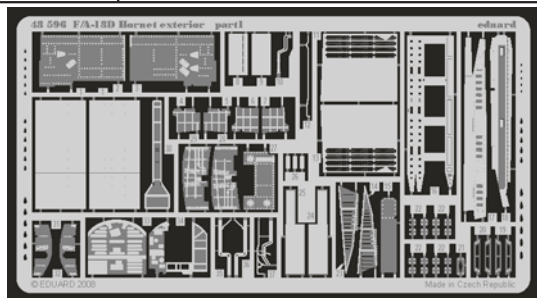

# F/A-18D Hornet

eduard

48 596

1/48 scale detail set for HOBBY BOSS • sada detailů pro model 1/48 HOBBY BOSS

- APPLY EXPRESS MASK AND PAINT BEFORE GLUING  
POUŽIT EXPRESS MASK NABARVIT PŘED SLEPENÍM
- SYMMETRICAL ASSEMBLY  
SYMETRICKÁ MONTÁŽ
- REMOVE  
ODSTRANIT
- GRIND  
OBROUSIT
- DRILL HOLE  
VRTAT OTVOR
- BEND  
OHNOUT
- OPTION  
VOLBA
- REPLACE  
NAHRADIT

ORIGINAL KIT PARTS  
PŮVODNÍ DÍLY STAVEBNICE

PHOTO-ETCHED PARTS  
LEPTANÉ DÍLY

PARTS TO BE REMOVED  
DÍLY K ODSTRANĚNÍ

FILL  
TMELIT

**REFERENCES:** Squadron/Signal Publ.: Walk Around # 5518 - F/A-18 Hornet  
 Squadron/Signal Publ.: In Action #1136 - F/A-18 Hornet  
 Marine Muscle: HORNET AND HARRIER

A1  A11

G2  G1

front

A9+A10+A22