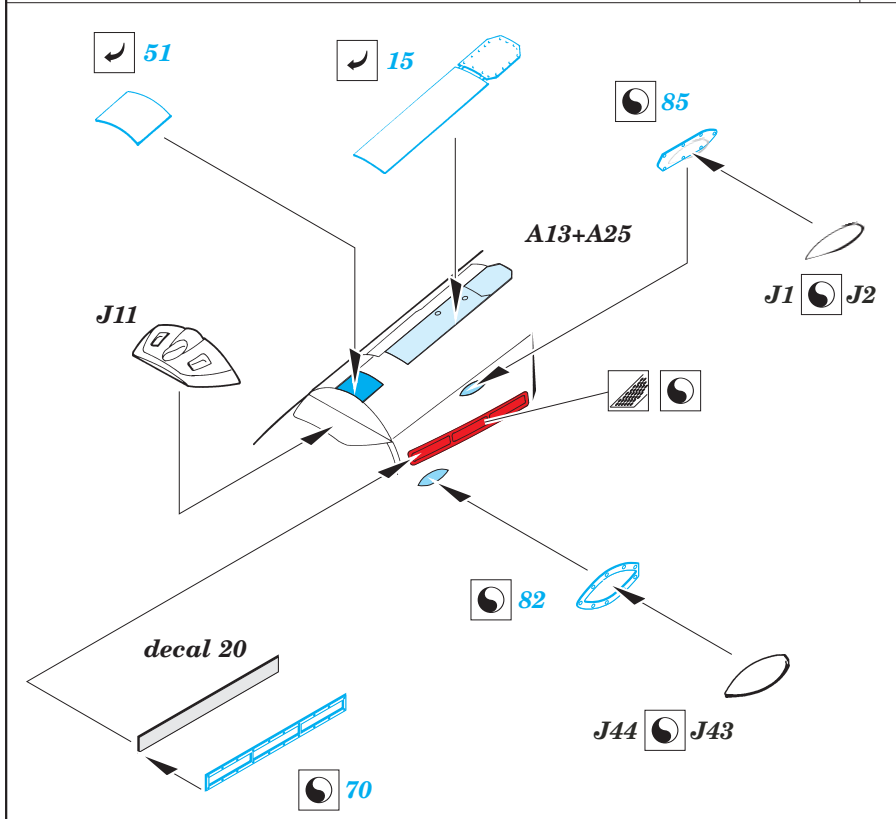

# F/A-18D Hornet

eduard

48 596

1/48 scale detail set for HOBBY BOSS • sada detailů pro model 1/48 HOBBY BOSS

- APPLY EXPRESS MASK AND PAINT BEFORE GLUING  
POUŽIT EXPRESS MASK NABARVIT PŘED SLEPENÍM
- SYMMETRICAL ASSEMBLY  
SYMETRICKÁ MONTÁŽ
- REMOVE  
ODSTRANIT
- GRIND  
OBROUSIT
- DRILL HOLE  
VRTAT OTVOR
- BEND  
OHNOUT
- OPTION  
VOLBA
- REPLACE  
NAHRADIT

ORIGINAL KIT PARTS  
PŮVODNÍ DÍLY STAVEBNICE

PHOTO-ETCHED PARTS  
LEPTANÉ DÍLY

PARTS TO BE REMOVED  
DÍLY K ODSTRANĚNÍ

FILL  
TMELIT

**REFERENCES:** Squadron/Signal Publ.: Walk Around # 5518 - F/A-18 Hornet  
 Squadron/Signal Publ.: In Action #1136 - F/A-18 Hornet  
 Marine Muscle: HORNET AND HARRIER

A1  A11

G2  G1

front

A9+A10+A22