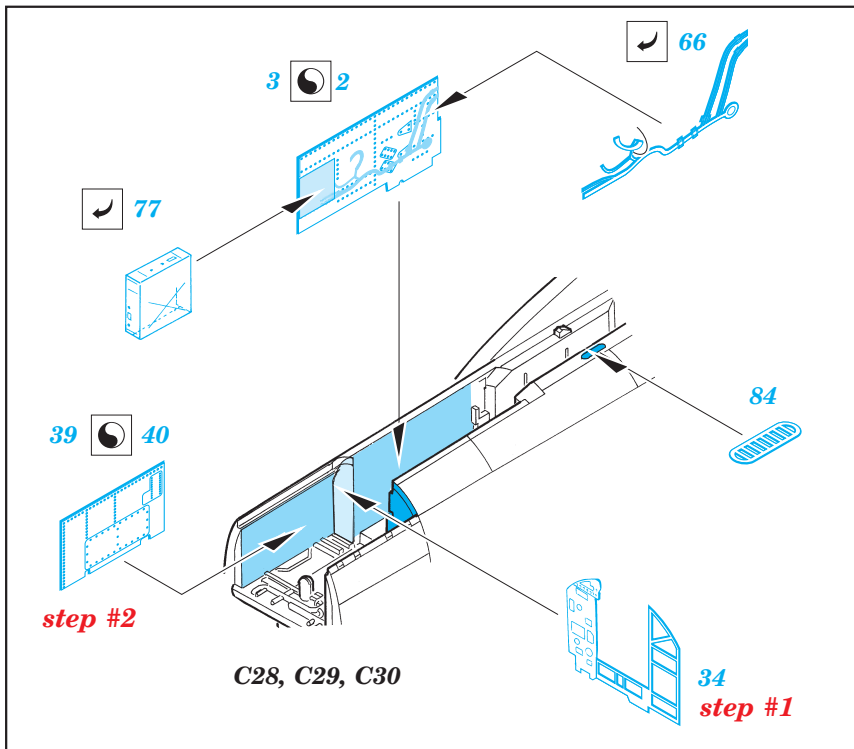

ORIGINAL KIT PARTS  
PŮVODNÍ DÍLY STAVEBNICE

PHOTO-ETCHED PARTS  
LEPTANÉ DÍLY

PARTS TO BE REMOVED  
DÍLY K ODSTRANĚNÍ

FILL  
TMELIT

**REFERENCES:** Squadron/Signal Publ.: Walk Around # 5518 - F/A-18 Hornet  
 Squadron/Signal Publ.: In Action #1136 - F/A-18 Hornet  
 Marine Muscle: HORNET AND HARRIER

A1  A11

G2  G1

front

A9+A10+A22