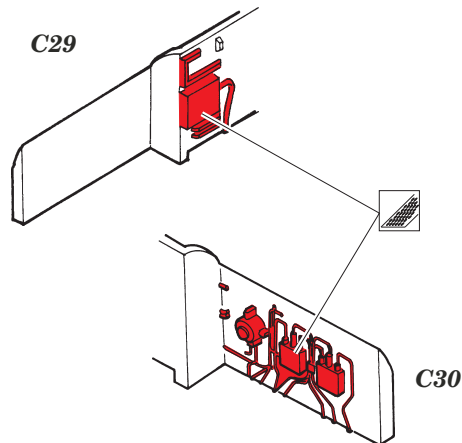

# F/A-18D Hornet

eduard

48 596

1/48 scale detail set for HOBBY BOSS • sada detailů pro model 1/48 HOBBY BOSS

- APPLY EXPRESS MASK AND PAINT BEFORE GLUING  
POUŽIT EXPRESS MASK NABARVIT PŘED SLEPENÍM
- SYMMETRICAL ASSEMBLY  
SYMETRICKÁ MONTÁŽ
- REMOVE  
ODSTRANIT
- GRIND  
OBROUSIT
- DRILL HOLE  
VRTAT OTVOR
- BEND  
OHNOUT
- OPTION  
VOLBA
- REPLACE  
NAHRADIT

ORIGINAL KIT PARTS  
PŮVODNÍ DÍLY STAVEBNICE

PHOTO-ETCHED PARTS  
LEPTANÉ DÍLY

PARTS TO BE REMOVED  
DÍLY K ODSTRANĚNÍ

FILL  
TMELIT

**REFERENCES:** Squadron/Signal Publ.: Walk Around # 5518 - F/A-18 Hornet  
 Squadron/Signal Publ.: In Action #1136 - F/A-18 Hornet  
 Marine Muscle: HORNET AND HARRIER

A1  A11

G2  G1

front

A9+A10+A22