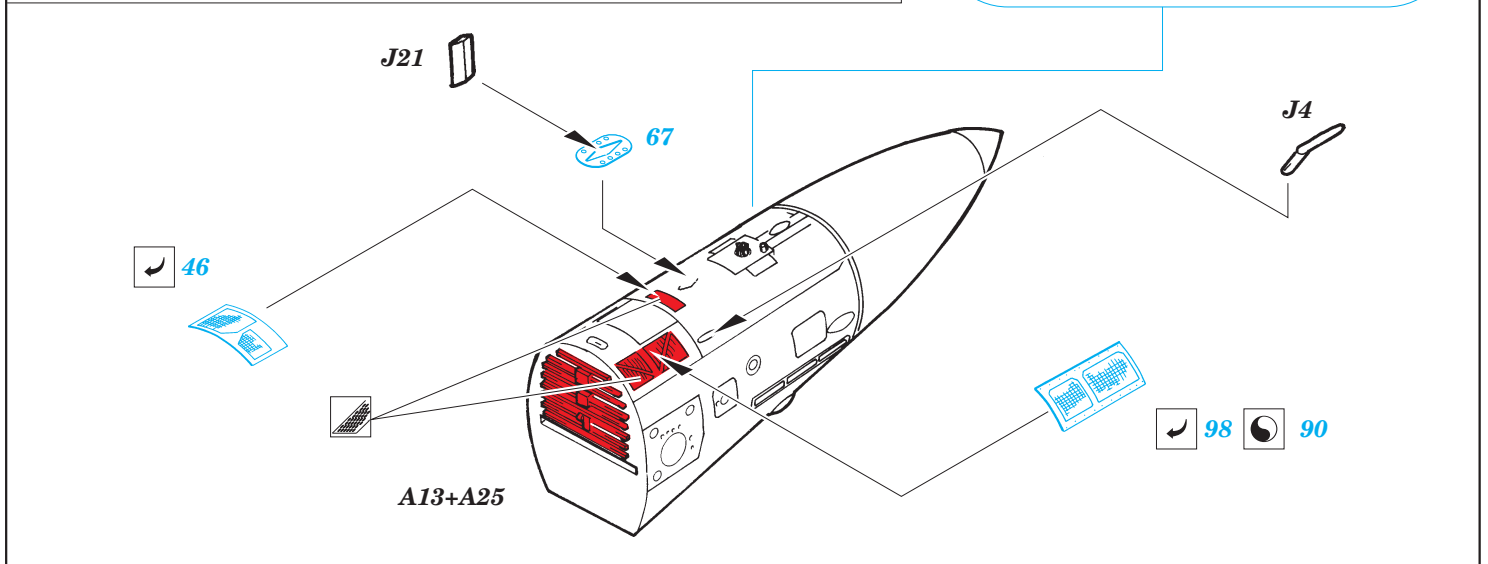

ORIGINAL KIT PARTS  
PŮVODNÍ DÍLY STAVEBNICE

PHOTO-ETCHED PARTS  
LEPTANÉ DÍLY

PARTS TO BE REMOVED  
DÍLY K ODSTRANĚNÍ

FILL  
TMELIT

**REFERENCES:** Squadron/Signal Publ.: Walk Around # 5518 - F/A-18 Hornet  
 Squadron/Signal Publ.: In Action #1136 - F/A-18 Hornet  
 Marine Muscle: HORNET AND HARRIER

A1  A11

G2  G1

front

A9+A10+A22