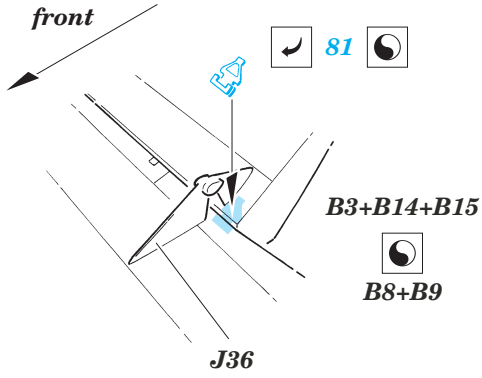

ORIGINAL KIT PARTS  
PŮVODNÍ DÍLY STAVEBNICE

PHOTO-ETCHED PARTS  
LEPTANÉ DÍLY

PARTS TO BE REMOVED  
DÍLY K ODSTRANĚNÍ

FILL  
TMELIT

**REFERENCES:** Squadron/Signal Publ.: Walk Around # 5518 - F/A-18 Hornet  
 Squadron/Signal Publ.: In Action #1136 - F/A-18 Hornet  
 Marine Muscle: HORNET AND HARRIER

A1  A11

G2  G1

front

A9+A10+A22