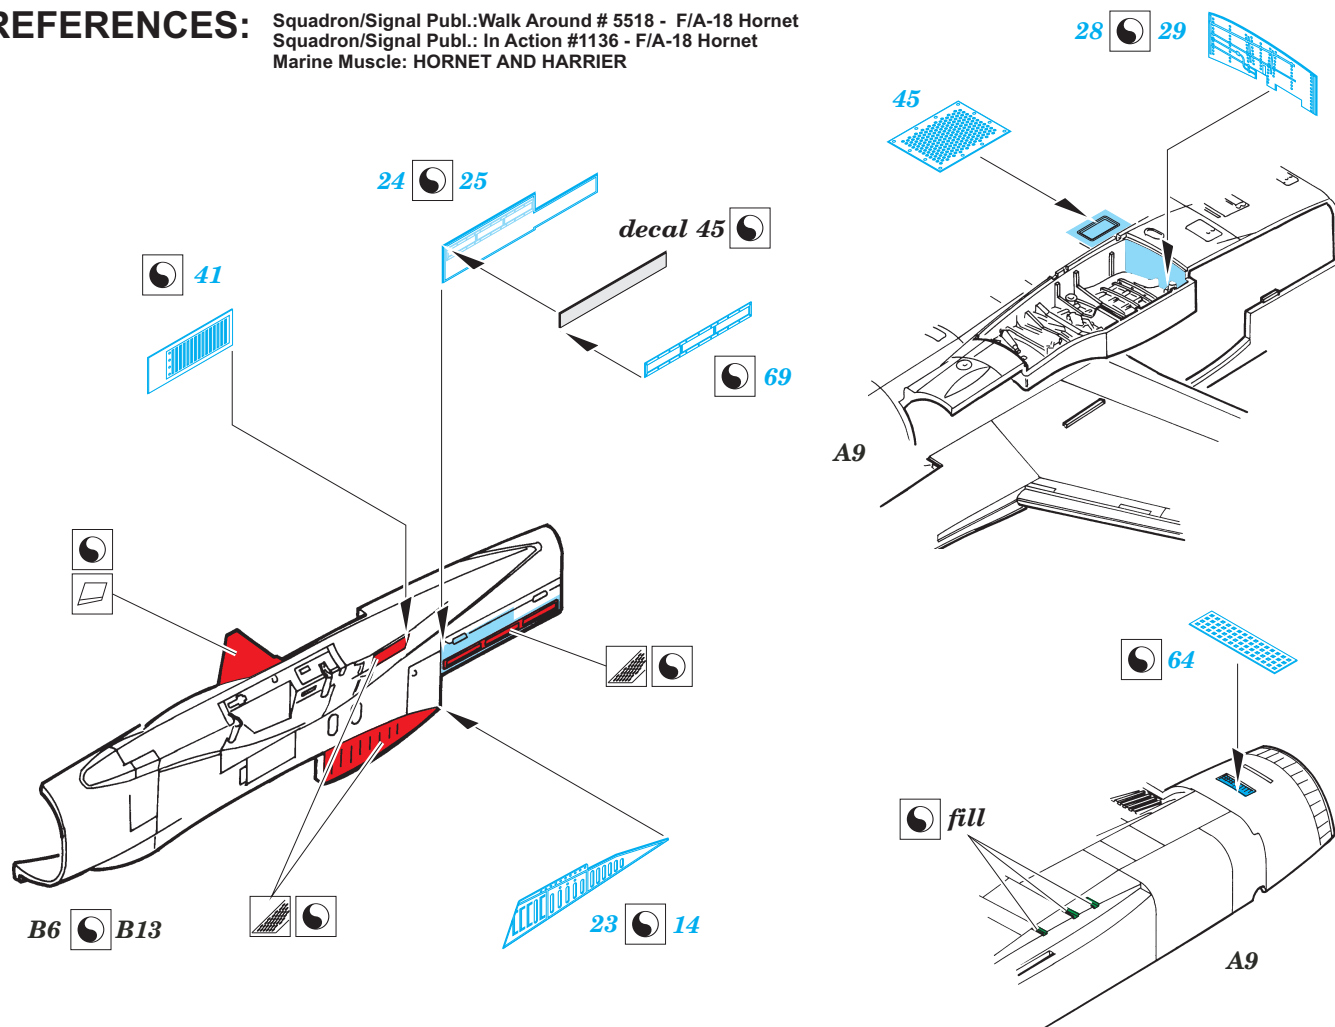

# F/A-18D Hornet

eduard

48 596

1/48 scale detail set for HOBBY BOSS • sada detailů pro model 1/48 HOBBY BOSS

- APPLY EXPRESS MASK AND PAINT BEFORE GLUING  
POUŽIT EXPRESS MASK NABARVIT PŘED SLEPENÍM
- SYMMETRICAL ASSEMBLY  
SYMETRICKÁ MONTÁŽ
- REMOVE  
ODSTRANIT
- GRIND  
OBROUSIT
- DRILL HOLE  
VRTAT OTVOR
- BEND  
OHNOUT
- OPTION  
VOLBA
- REPLACE  
NAHRADIT

ORIGINAL KIT PARTS  
PŮVODNÍ DÍLY STAVEBNICE

PHOTO-ETCHED PARTS  
LEPTANÉ DÍLY

PARTS TO BE REMOVED  
DÍLY K ODSTRANĚNÍ

FILL  
TMELIT

**REFERENCES:** Squadron/Signal Publ.: Walk Around # 5518 - F/A-18 Hornet  
 Squadron/Signal Publ.: In Action #1136 - F/A-18 Hornet  
 Marine Muscle: HORNET AND HARRIER

A1  A11

G2  G1

front

A9+A10+A22