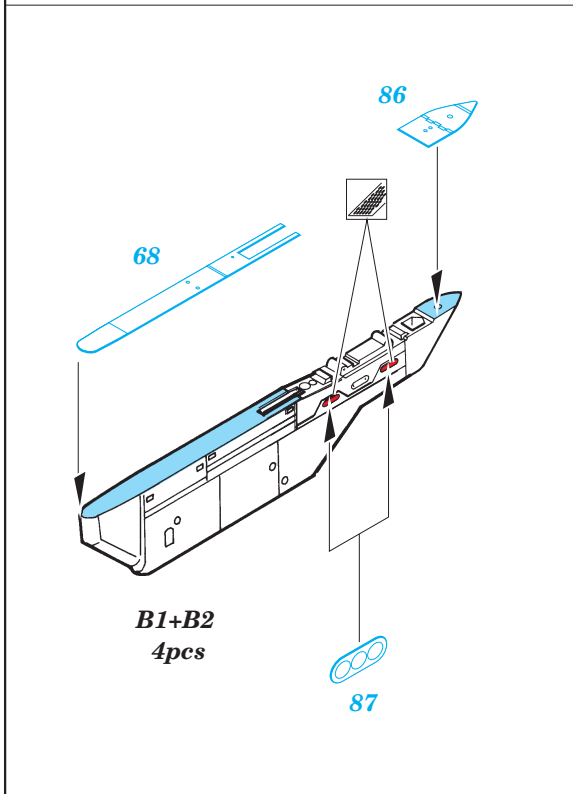

ORIGINAL KIT PARTS  
PŮVODNÍ DÍLY STAVEBNICE

PHOTO-ETCHED PARTS  
LEPTANÉ DÍLY

PARTS TO BE REMOVED  
DÍLY K ODSTRANĚNÍ

FILL  
TMELIT

**REFERENCES:** Squadron/Signal Publ.: Walk Around # 5518 - F/A-18 Hornet  
 Squadron/Signal Publ.: In Action #1136 - F/A-18 Hornet  
 Marine Muscle: HORNET AND HARRIER

A1  A11

G2  G1

front

A9+A10+A22