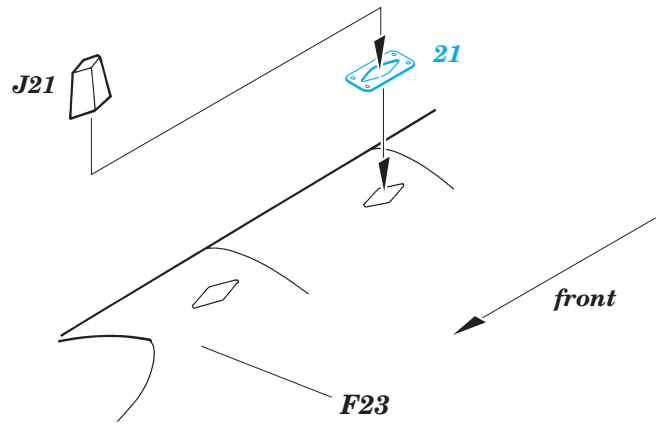

ORIGINAL KIT PARTS  
PŮVODNÍ DÍLY STAVEBNICE

PHOTO-ETCHED PARTS  
LEPTANÉ DÍLY

PARTS TO BE REMOVED  
DÍLY K ODSTRANĚNÍ

FILL  
TMELIT

**REFERENCES:** Squadron/Signal Publ.: Walk Around # 5518 - F/A-18 Hornet  
 Squadron/Signal Publ.: In Action #1136 - F/A-18 Hornet  
 Marine Muscle: HORNET AND HARRIER

A1  A11

G2  G1

front

A9+A10+A22