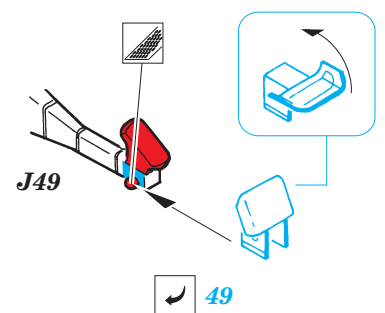

ORIGINAL KIT PARTS  
PŮVODNÍ DÍLY STAVEBNICE

PHOTO-ETCHED PARTS  
LEPTANÉ DÍLY

PARTS TO BE REMOVED  
DÍLY K ODSTRANĚNÍ

FILL  
TMELIT

**REFERENCES:** Squadron/Signal Publ.: Walk Around # 5518 - F/A-18 Hornet  
 Squadron/Signal Publ.: In Action #1136 - F/A-18 Hornet  
 Marine Muscle: HORNET AND HARRIER

A1  A11

G2  G1

front

A9+A10+A22