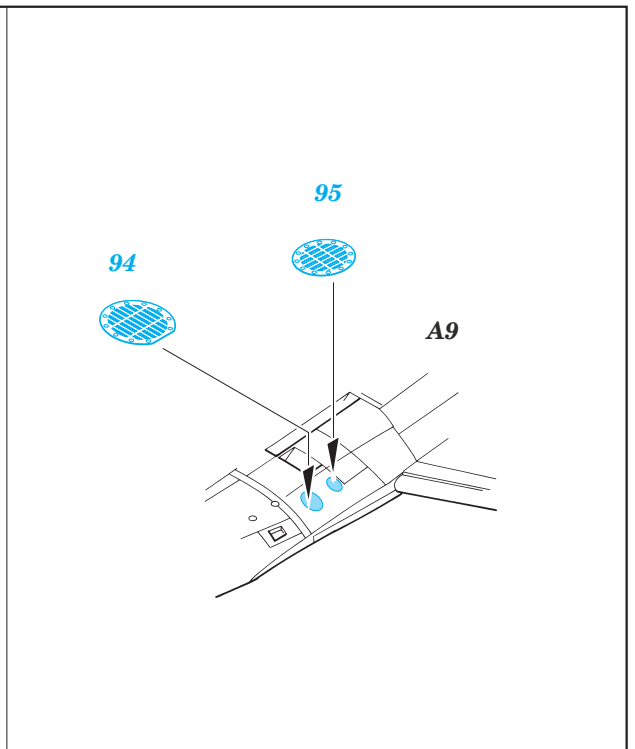

# F/A-18D Hornet

eduard

48 596

1/48 scale detail set for HOBBY BOSS • sada detailů pro model 1/48 HOBBY BOSS

- APPLY EXPRESS MASK AND PAINT BEFORE GLUING  
POUŽIT EXPRESS MASK NABARVIT PŘED SLEPENÍM
- SYMMETRICAL ASSEMBLY  
SYMETRICKÁ MONTÁŽ
- REMOVE  
ODSTRANIT
- GRIND  
OBROUSIT
- DRILL HOLE  
VRTAT OTVOR
- BEND  
OHNOUT
- OPTION  
VOLBA
- REPLACE  
NAHRADIT

ORIGINAL KIT PARTS  
PŮVODNÍ DÍLY STAVEBNICE

PHOTO-ETCHED PARTS  
LEPTANÉ DÍLY

PARTS TO BE REMOVED  
DÍLY K ODSTRANĚNÍ

FILL  
TMELIT

**REFERENCES:** Squadron/Signal Publ.: Walk Around # 5518 - F/A-18 Hornet  
 Squadron/Signal Publ.: In Action #1136 - F/A-18 Hornet  
 Marine Muscle: HORNET AND HARRIER

A1  A11

G2  G1

front

A9+A10+A22