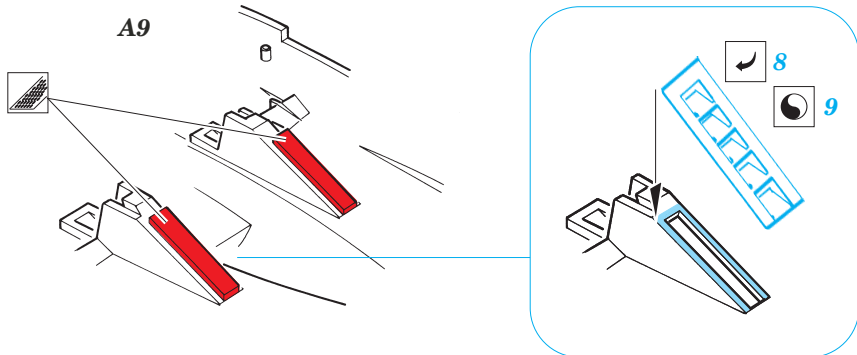

# F/A-18D Hornet

eduard

48 596

1/48 scale detail set for HOBBY BOSS • sada detailů pro model 1/48 HOBBY BOSS

- APPLY EXPRESS MASK AND PAINT BEFORE GLUING  
POUŽIT EXPRESS MASK NABARVIT PŘED SLEPENÍM
- SYMMETRICAL ASSEMBLY  
SYMETRICKÁ MONTÁŽ
- REMOVE  
ODSTRANIT
- GRIND  
OBROUSIT
- DRILL HOLE  
VRTAT OTVOR
- BEND  
OHNOUT
- OPTION  
VOLBA
- REPLACE  
NAHRADIT

ORIGINAL KIT PARTS  
PŮVODNÍ DÍLY STAVEBNICE

PHOTO-ETCHED PARTS  
LEPTANÉ DÍLY

PARTS TO BE REMOVED  
DÍLY K ODSTRANĚNÍ

FILL  
TMELIT

**REFERENCES:** Squadron/Signal Publ.: Walk Around # 5518 - F/A-18 Hornet  
 Squadron/Signal Publ.: In Action #1136 - F/A-18 Hornet  
 Marine Muscle: HORNET AND HARRIER