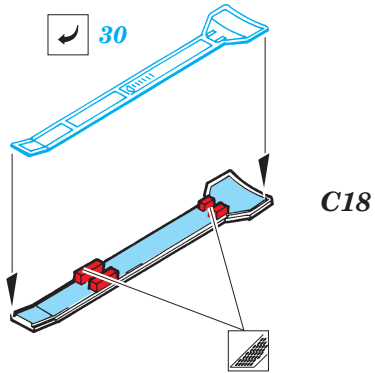

# F/A-18D Hornet

eduard

48 596

1/48 scale detail set for HOBBY BOSS • sada detailů pro model 1/48 HOBBY BOSS

- APPLY EXPRESS MASK AND PAINT BEFORE GLUING  
POUŽIT EXPRESS MASK NABARVIT PŘED SLEPENÍM
- SYMMETRICAL ASSEMBLY  
SYMETRICKÁ MONTÁŽ
- REMOVE  
ODSTRANIT
- GRIND  
OBROUSIT
- DRILL HOLE  
VRTAT OTVOR
- BEND  
OHNOUT
- OPTION  
VOLBA
- REPLACE  
NAHRADIT

ORIGINAL KIT PARTS  
PŮVODNÍ DÍLY STAVEBNICE

PHOTO-ETCHED PARTS  
LEPTANÉ DÍLY

PARTS TO BE REMOVED  
DÍLY K ODSTRANĚNÍ

FILL  
TMELIT

**REFERENCES:** Squadron/Signal Publ.: Walk Around # 5518 - F/A-18 Hornet  
 Squadron/Signal Publ.: In Action #1136 - F/A-18 Hornet  
 Marine Muscle: HORNET AND HARRIER

A1  A11

G2  G1

front

A9+A10+A22