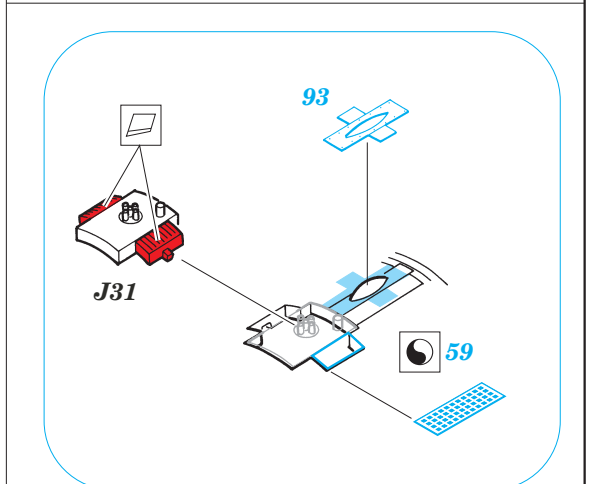

ORIGINAL KIT PARTS  
PŮVODNÍ DÍLY STAVEBNICE

PHOTO-ETCHED PARTS  
LEPTANÉ DÍLY

PARTS TO BE REMOVED  
DÍLY K ODSTRANĚNÍ

FILL  
TMELIT

**REFERENCES:** Squadron/Signal Publ.: Walk Around # 5518 - F/A-18 Hornet  
 Squadron/Signal Publ.: In Action #1136 - F/A-18 Hornet  
 Marine Muscle: HORNET AND HARRIER

A1  A11

G2  G1

front

A9+A10+A22