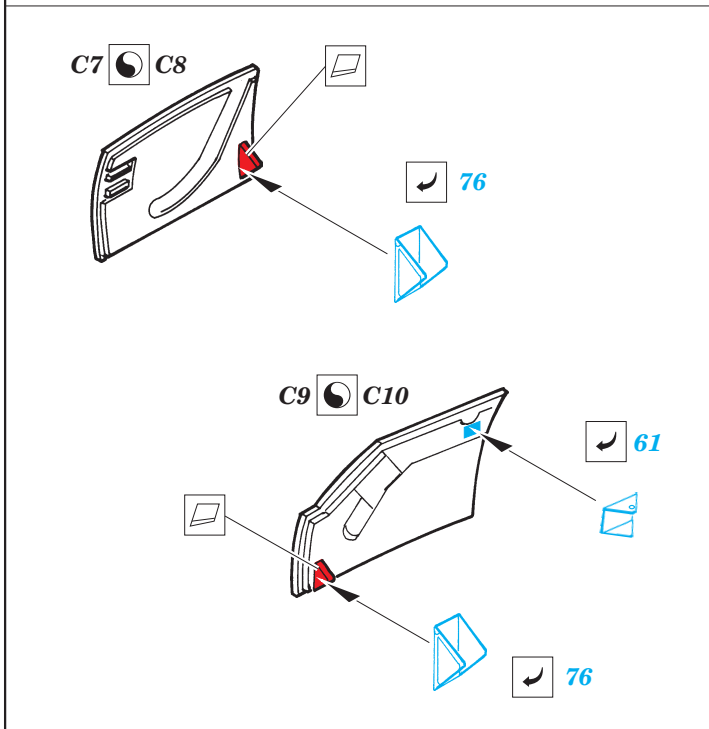

ORIGINAL KIT PARTS  
PŮVODNÍ DÍLY STAVEBNICE

PHOTO-ETCHED PARTS  
LEPTANÉ DÍLY

PARTS TO BE REMOVED  
DÍLY K ODSTRANĚNÍ

FILL  
TMELIT

**REFERENCES:** Squadron/Signal Publ.: Walk Around # 5518 - F/A-18 Hornet  
 Squadron/Signal Publ.: In Action #1136 - F/A-18 Hornet  
 Marine Muscle: HORNET AND HARRIER

A1  A11

G2  G1

front

A9+A10+A22