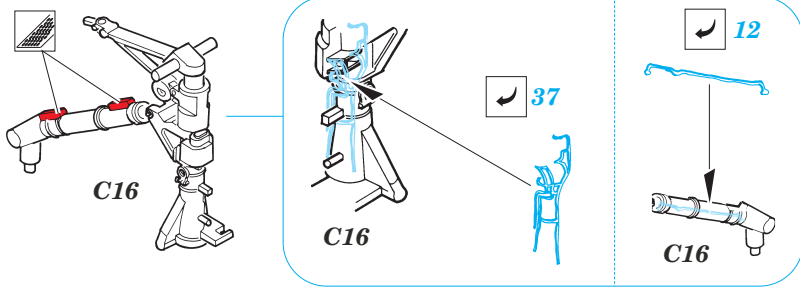

ORIGINAL KIT PARTS  
PŮVODNÍ DÍLY STAVEBNICE

PHOTO-ETCHED PARTS  
LEPTANÉ DÍLY

PARTS TO BE REMOVED  
DÍLY K ODSTRANĚNÍ

FILL  
TMELIT

**REFERENCES:** Squadron/Signal Publ.: Walk Around # 5518 - F/A-18 Hornet  
 Squadron/Signal Publ.: In Action #1136 - F/A-18 Hornet  
 Marine Muscle: HORNET AND HARRIER