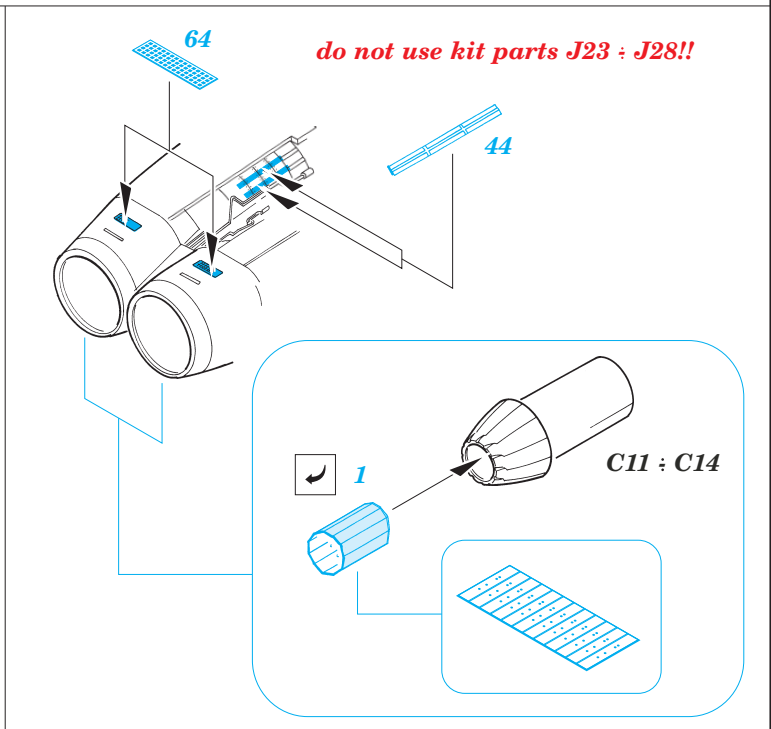

# F/A-18D Hornet

eduard

48 596

1/48 scale detail set for HOBBY BOSS • sada detailů pro model 1/48 HOBBY BOSS

- APPLY EXPRESS MASK AND PAINT BEFORE GLUING  
POUŽIT EXPRESS MASK NABARVIT PŘED SLEPENÍM
- SYMMETRICAL ASSEMBLY  
SYMETRICKÁ MONTÁŽ
- REMOVE  
ODSTRANIT
- GRIND  
OBROUSIT
- DRILL HOLE  
VRTAT OTVOR
- BEND  
OHNOUT
- OPTION  
VOLBA
- REPLACE  
NAHRADIT

ORIGINAL KIT PARTS  
PŮVODNÍ DÍLY STAVEBNICE

PHOTO-ETCHED PARTS  
LEPTANÉ DÍLY

PARTS TO BE REMOVED  
DÍLY K ODSTRANĚNÍ

FILL  
TMELIT

**REFERENCES:** Squadron/Signal Publ.: Walk Around # 5518 - F/A-18 Hornet  
 Squadron/Signal Publ.: In Action #1136 - F/A-18 Hornet  
 Marine Muscle: HORNET AND HARRIER