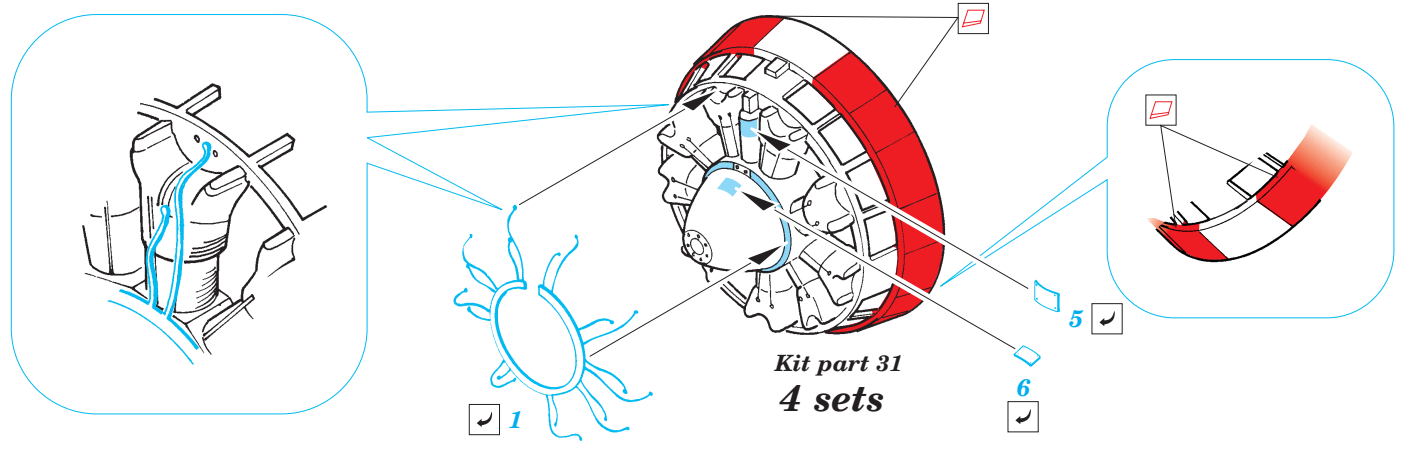

# B-17G Flying Fortress engines

eduard

48 534

1/48 scale detail set for Revell/Monogram kit • sada detailů pro model 1/48 Revell/Monogram

- APPLY EXPRESS MASK AND PAINT BEFORE GLUING  
POUŽÍT EXPRESS MASK NABARVIT PŘED SLEPENÍM
- SYMMETRICAL ASSEMBLY  
SYMETRICKÁ MONTÁŽ
- REMOVE  
ODSTRANIT
- GRIND  
OBROUSIT
- DRILL HOLE  
VRTAT OTVOR
- BEND  
OHNOUT
- OPTION  
VOLBA
- REPLACE  
NAHRADIT

ORIGINAL KIT PARTS  
PŮVODNÍ DÍLY STAVEBNICE

PHOTO-ETCHED PARTS  
LEPTANÉ DÍLY

PARTS TO BE REMOVED  
DÍLY K ODSTRANĚNÍ

FILL  
TMELIT

References: - Squadron/Signal No.5516 Walk Around B-17 Flying Fortress  
AeroDetail No.19 Boeing B-17G Flying Fortress