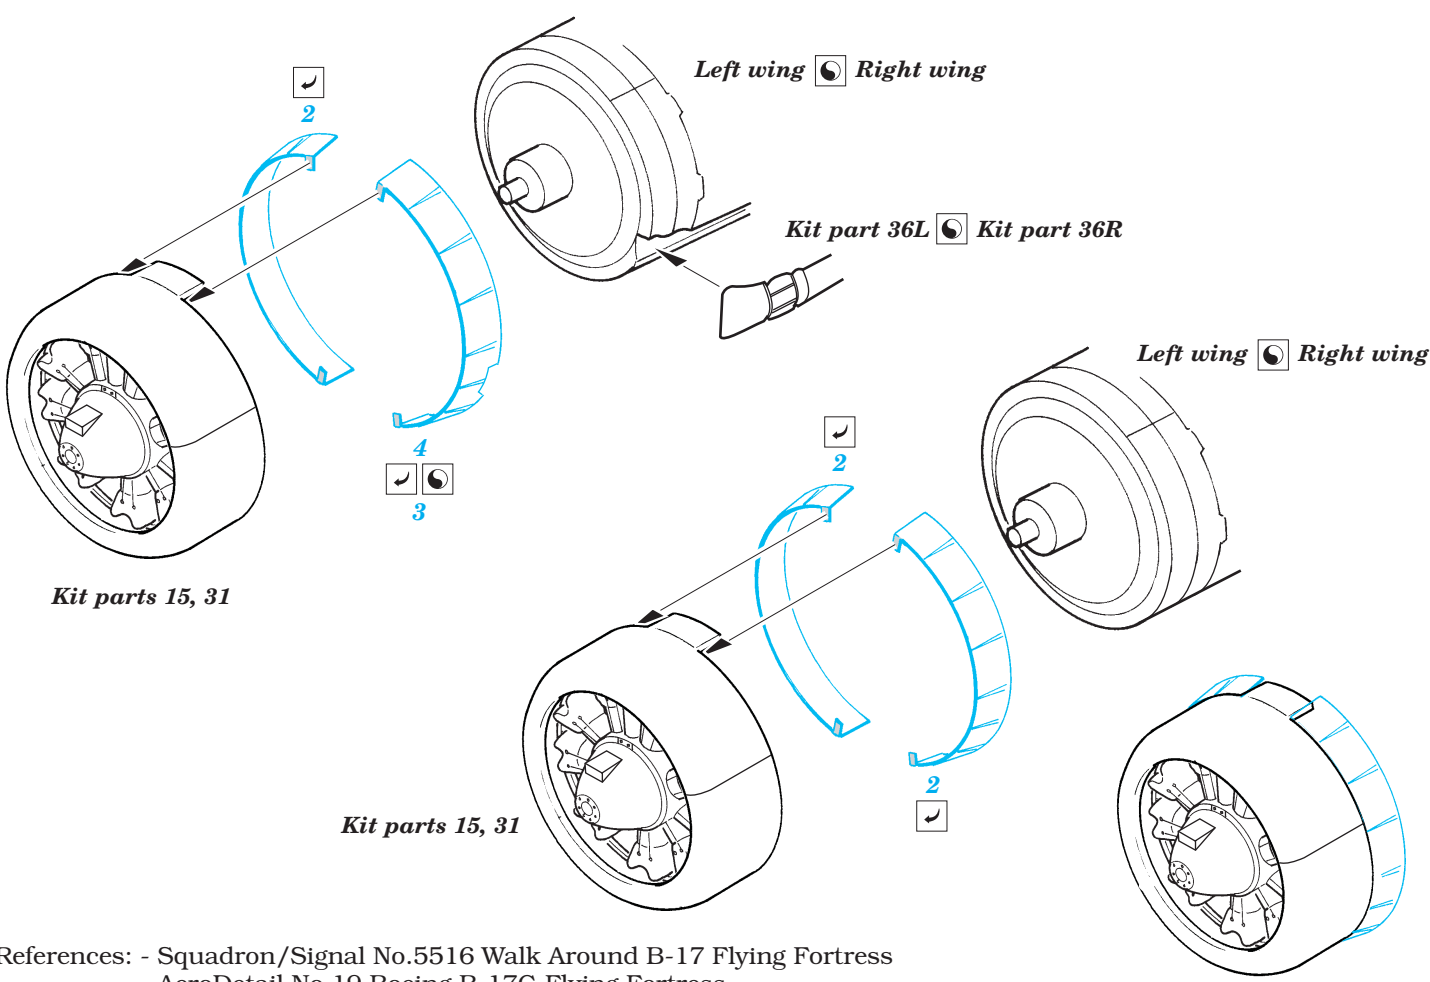

# B-17G Flying Fortress engines

eduard

48 534

1/48 scale detail set for Revell/Monogram kit • sada detailů pro model 1/48 Revell/Monogram

- APPLY EXPRESS MASK AND PAINT BEFORE GLUING  
POUŽÍT EXPRESS MASK NABARVIT PŘED SLEPENÍM
- SYMMETRICAL ASSEMBLY  
SYMETRICKÁ MONTÁŽ
- REMOVE  
ODSTRANIT
- GRIND  
OBROUSIT
- DRILL HOLE  
VRTAT OTVOR
- BEND  
OHNOUT
- OPTION  
VOLBA
- REPLACE  
NAHRADIT

ORIGINAL KIT PARTS  
PŮVODNÍ DÍLY STAVEBNICE

PHOTO-ETCHED PARTS  
LEPTANÉ DÍLY

PARTS TO BE REMOVED  
DÍLY K ODSTRANĚNÍ

FILL  
TMELIT

References: - Squadron/Signal No.5516 Walk Around B-17 Flying Fortress  
AeroDetail No.19 Boeing B-17G Flying Fortress