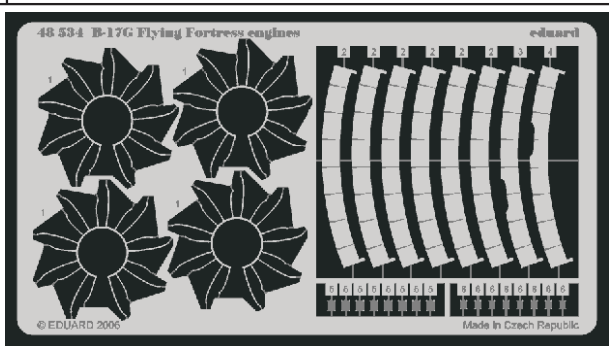

# B-17G Flying Fortress engines

eduard

48 534

1/48 scale detail set for Revell/Monogram kit • sada detailů pro model 1/48 Revell/Monogram

- APPLY EXPRESS MASK AND PAINT BEFORE GLUING  
POUŽÍT EXPRESS MASK NABARVIT PŘED SLEPENÍM
- SYMMETRICAL ASSEMBLY  
SYMETRICKÁ MONTÁŽ
- REMOVE  
ODSTRANIT
- GRIND  
OBROUSIT
- DRILL HOLE  
VRTAT OTVOR
- BEND  
OHNOUT
- OPTION  
VOLBA
- REPLACE  
NAHRADIT

ORIGINAL KIT PARTS  
PŮVODNÍ DÍLY STAVEBNICE

PHOTO-ETCHED PARTS  
LEPTANÉ DÍLY

PARTS TO BE REMOVED  
DÍLY K ODSTRANĚNÍ

FILL  
TMELIT

References: - Squadron/Signal No.5516 Walk Around B-17 Flying Fortress  
AeroDetail No.19 Boeing B-17G Flying Fortress