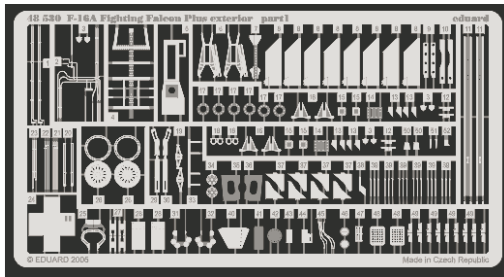

F-16A Fighting Falcon Plus exterior

eduard

48 530

1/48 scale detail set for Hasegawa kit • sada detailů pro model Hasegawa 1/48

-  SYMMETRICAL ASSEMBLY
SYMETRICKÁ MONTÁŽ
-  REMOVE
ODSTRANIT
-  BEND
OHNOUT
-  REPLACE
NAHRADIT
-  GRIND
OBROUSIT
-  OPTION
VOLBA

 ORIGINAL KIT PARTS
PŮVODNÍ DÍLY STAVEBNICE

 PHOTO-ETCHED PARTS
LEPTANÉ DÍLY

 PARTS TO BE REMOVED
DÍLY K ODSTRANĚNÍ

 FILL
TMELIT

REFERENCES:

www.aircraftresourcecenter.com
 DACO Publications #1
 SQUADRON/SIGNAL PUBLICATION
 F-16-IN ACTION