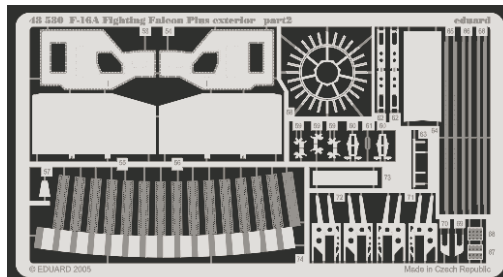

F-16A Fighting Falcon Plus exterior

eduard

48 530

1/48 scale detail set for Hasegawa kit • sada detailů pro model Hasegawa 1/48

-  SYMMETRICAL ASSEMBLY
SYMETRICKÁ MONTÁŽ
-  REMOVE
ODSTRANIT
-  BEND
OHNOUT
-  REPLACE
NAHRADIT
-  GRIND
OBROUSIT
-  OPTION
VOLBA

 ORIGINAL KIT PARTS
PŮVODNÍ DÍLY STAVEBNICE

 PHOTO-ETCHED PARTS
LEPTANÉ DÍLY

 PARTS TO BE REMOVED
DÍLY K ODSTRANĚNÍ

 FILL
TMELIT

REFERENCES:

www.aircraftresourcecenter.com
 DACO Publications #1
 SQUADRON/SIGNAL PUBLICATION
 F-16-IN ACTION