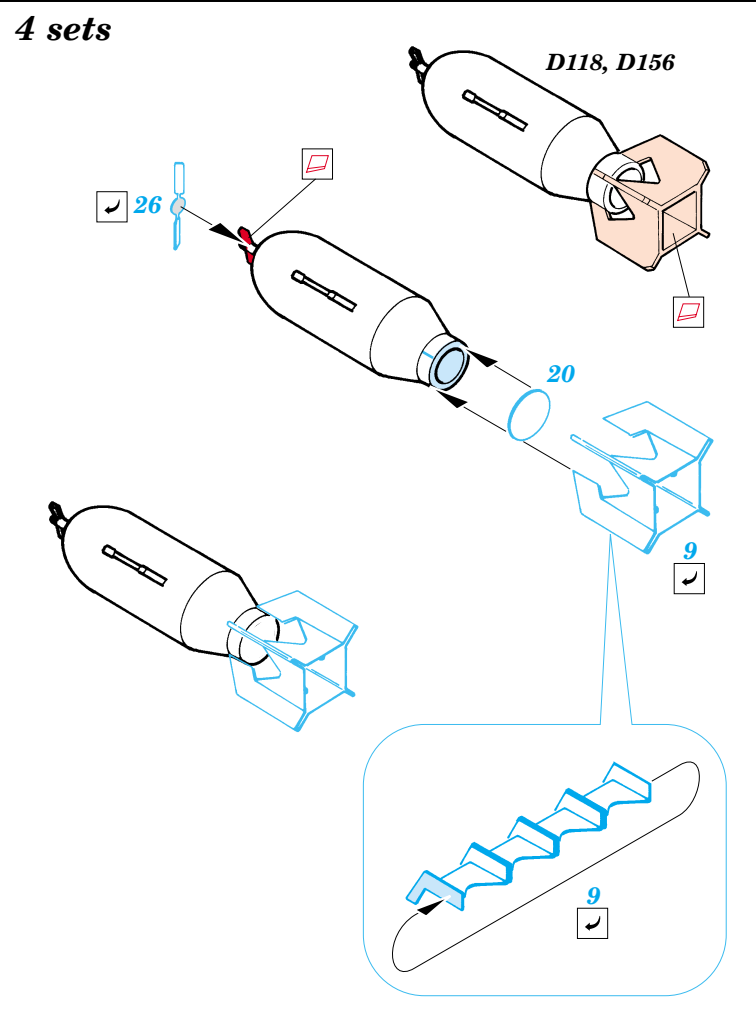

B-25G Mitchell exterior

eduard

48 524

1/48 scale detail set for Accurate Miniatures kit • sada detailů pro model 1/48 Accurate Miniatures

- APPLY EXPRESS MASK AND PAINT BEFORE GLUING
POUŽIT EXPRESS MASK NABARVIT PŘED SLEPENÍM
- SYMMETRICAL ASSEMBLY
SYMETRICKÁ MONTÁŽ
- REMOVE
ODSTRANIT
- GRIND
OBROUSIT
- DRILL HOLE
VRTAT OTVOR
- BEND
OHNOUT
- OPTION
VOLBA
- REPLACE
NAHRADIT

ORIGINAL KIT PARTS
PŮVODNÍ DÍLY STAVEBNICE

PHOTO-ETCHED PARTS
LEPTANÉ DÍLY

PARTS TO BE REMOVED
DÍLY K ODSTRANĚNÍ

FILL
TMELIT

K42

K41

2 sets

L23, L24