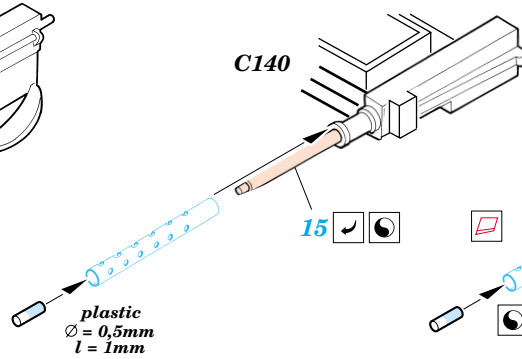

B-25G Mitchell exterior

eduard

48 524

1/48 scale detail set for Accurate Miniatures kit • sada detailů pro model 1/48 Accurate Miniatures

- APPLY EXPRESS MASK AND PAINT BEFORE GLUING
POUŽIT EXPRESS MASK NABARVIT PŘED SLEPENÍM
- SYMMETRICAL ASSEMBLY
SYMETRICKÁ MONTÁŽ
- REMOVE
ODSTRANIT
- GRIND
OBROUSIT
- DRILL HOLE
VRTAT OTVOR
- BEND
OHNOUT
- OPTION
VOLBA
- REPLACE
NAHRADIT

ORIGINAL KIT PARTS
PŮVODNÍ DÍLY STAVEBNICE

PHOTO-ETCHED PARTS
LEPTANÉ DÍLY

PARTS TO BE REMOVED
DÍLY K ODSTRANĚNÍ

FILL
TMELIT

K42

K41

2 sets

L23, L24