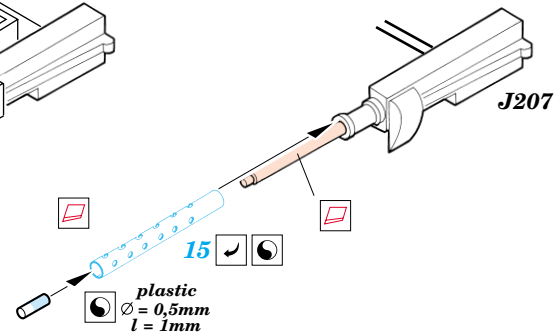

B-25G Mitchell exterior

eduard

48 524

1/48 scale detail set for Accurate Miniatures kit • sada detailů pro model 1/48 Accurate Miniatures

- APPLY EXPRESS MASK AND PAINT BEFORE GLUING
POUŽIT EXPRESS MASK NABARVIT PŘED SLEPENÍM
- SYMMETRICAL ASSEMBLY
SYMETRICKÁ MONTÁŽ
- REMOVE
ODSTRANIT
- GRIND
OBROUSIT
- DRILL HOLE
VRTAT OTVOR
- BEND
OHNOUT
- OPTION
VOLBA
- REPLACE
NAHRADIT

ORIGINAL KIT PARTS
PŮVODNÍ DÍLY STAVEBNICE

PHOTO-ETCHED PARTS
LEPTANÉ DÍLY

PARTS TO BE REMOVED
DÍLY K ODSTRANĚNÍ

FILL
TMELIT

K42

K41

2 sets

L23, L24