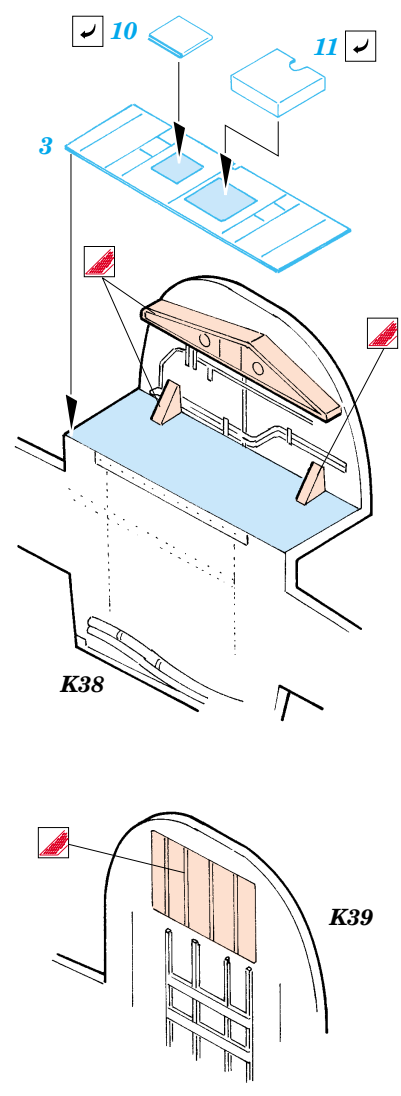

B-25G Mitchell exterior

eduard

48 524

1/48 scale detail set for Accurate Miniatures kit • sada detailů pro model 1/48 Accurate Miniatures

- APPLY EXPRESS MASK AND PAINT BEFORE GLUING
POUŽIT EXPRESS MASK NABARVIT PŘED SLEPENÍM
- SYMMETRICAL ASSEMBLY
SYMETRICKÁ MONTÁŽ
- REMOVE
ODSTRANIT
- GRIND
OBROUSIT
- DRILL HOLE
VRTAT OTVOR
- BEND
OHNOUT
- OPTION
VOLBA
- REPLACE
NAHRADIT

ORIGINAL KIT PARTS
PŮVODNÍ DÍLY STAVEBNICE

PHOTO-ETCHED PARTS
LEPTANÉ DÍLY

PARTS TO BE REMOVED
DÍLY K ODSTRANĚNÍ

FILL
TMELIT

K42

K41

2 sets

L23, L24