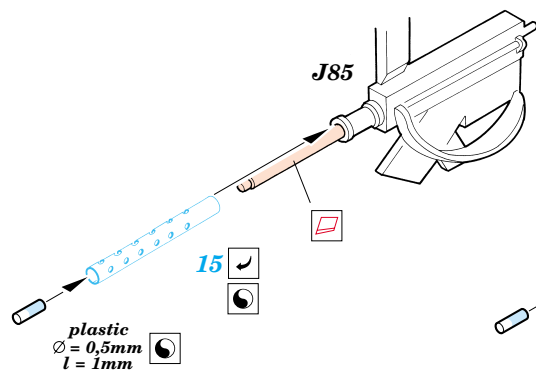

B-25G Mitchell exterior

eduard

48 524

1/48 scale detail set for Accurate Miniatures kit • sada detailů pro model 1/48 Accurate Miniatures

- APPLY EXPRESS MASK AND PAINT BEFORE GLUING
POUŽIT EXPRESS MASK NABARVIT PŘED SLEPENÍM
- SYMMETRICAL ASSEMBLY
SYMETRICKÁ MONTÁŽ
- REMOVE
ODSTRANIT
- GRIND
OBROUSIT
- DRILL HOLE
VRTAT OTVOR
- BEND
OHNOUT
- OPTION
VOLBA
- REPLACE
NAHRADIT

ORIGINAL KIT PARTS
PŮVODNÍ DÍLY STAVEBNICE

PHOTO-ETCHED PARTS
LEPTANÉ DÍLY

PARTS TO BE REMOVED
DÍLY K ODSTRANĚNÍ

FILL
TMELIT

K42

K41

2 sets

L23, L24