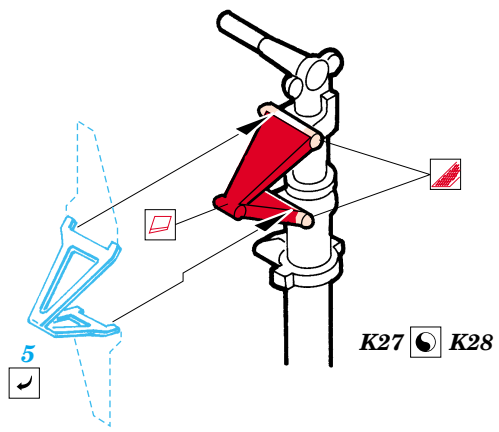

B-25G Mitchell exterior

eduard

48 524

1/48 scale detail set for Accurate Miniatures kit • sada detailů pro model 1/48 Accurate Miniatures

- APPLY EXPRESS MASK AND PAINT BEFORE GLUING
POUŽIT EXPRESS MASK NABARVIT PŘED SLEPENÍM
- SYMMETRICAL ASSEMBLY
SYMETRICKÁ MONTÁŽ
- REMOVE
ODSTRANIT
- GRIND
OBROUSIT
- DRILL HOLE
VRTAT OTVOR
- BEND
OHNOUT
- OPTION
VOLBA
- REPLACE
NAHRADIT

ORIGINAL KIT PARTS
PŮVODNÍ DÍLY STAVEBNICE

PHOTO-ETCHED PARTS
LEPTANÉ DÍLY

PARTS TO BE REMOVED
DÍLY K ODSTRANĚNÍ

FILL
TMELIT

K42

K41

2 sets

L23, L24