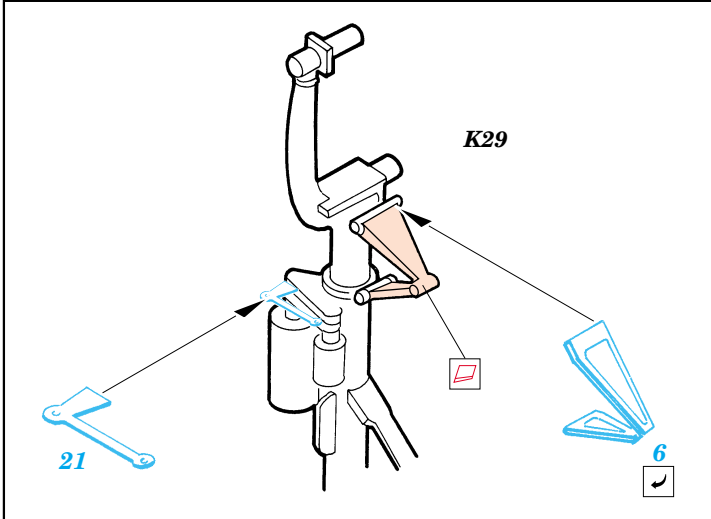

B-25G Mitchell exterior

eduard

48 524

1/48 scale detail set for Accurate Miniatures kit • sada detailů pro model 1/48 Accurate Miniatures

- APPLY EXPRESS MASK AND PAINT BEFORE GLUING
POUŽIT EXPRESS MASK NABARVIT PŘED SLEPENÍM
- SYMMETRICAL ASSEMBLY
SYMETRICKÁ MONTÁŽ
- REMOVE
ODSTRANIT
- GRIND
OBROUSIT
- DRILL HOLE
VRTAT OTVOR
- BEND
OHNOUT
- OPTION
VOLBA
- REPLACE
NAHRADIT

ORIGINAL KIT PARTS
PŮVODNÍ DÍLY STAVEBNICE

PHOTO-ETCHED PARTS
LEPTANÉ DÍLY

PARTS TO BE REMOVED
DÍLY K ODSTRANĚNÍ

FILL
TMELIT

K42

K41

2 sets

L23, L24