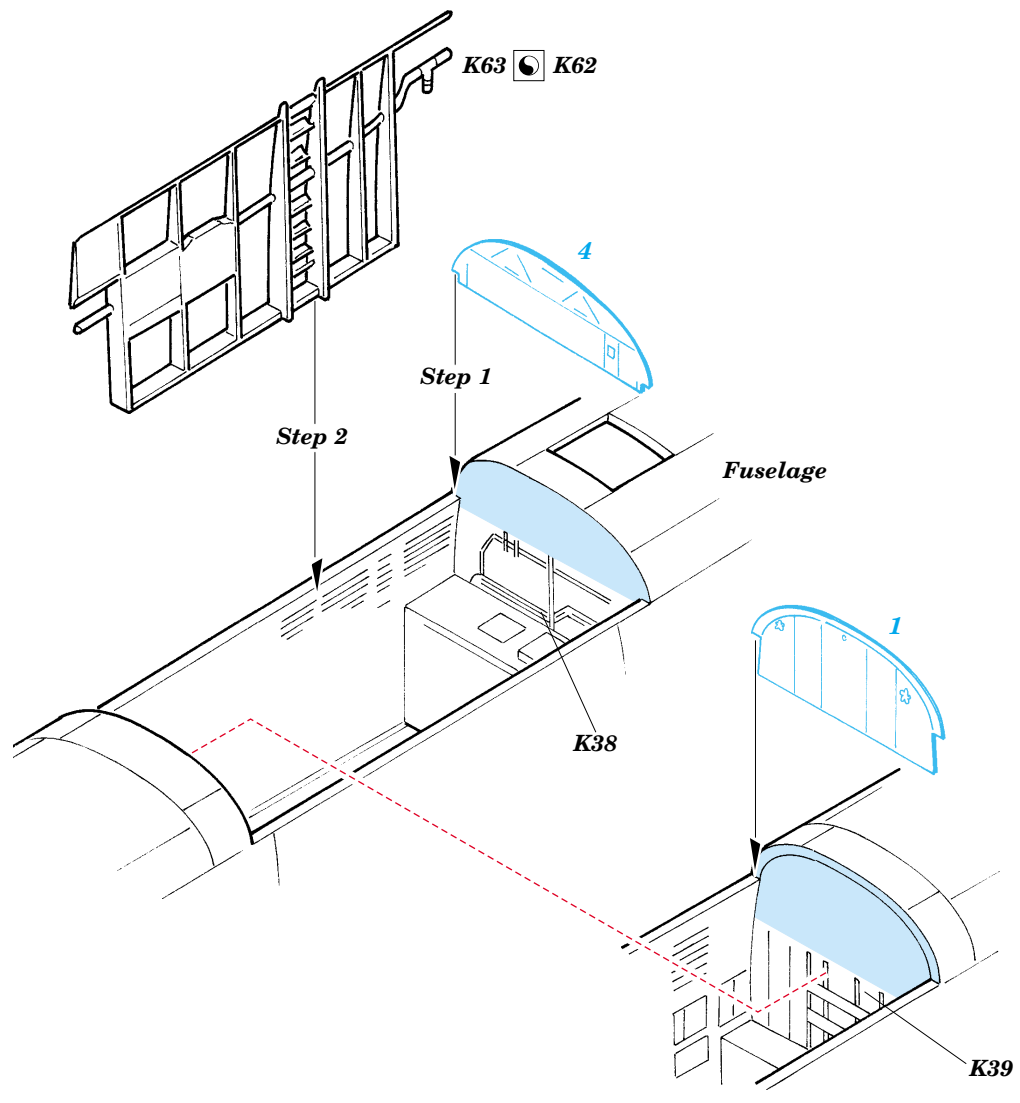

B-25G Mitchell exterior

eduard

48 524

1/48 scale detail set for Accurate Miniatures kit • sada detailů pro model 1/48 Accurate Miniatures

- APPLY EXPRESS MASK AND PAINT BEFORE GLUING
POUŽIT EXPRESS MASK NABARVIT PŘED SLEPENÍM
- SYMMETRICAL ASSEMBLY
SYMETRICKÁ MONTÁŽ
- REMOVE
ODSTRANIT
- GRIND
OBROUSIT
- DRILL HOLE
VRTAT OTVOR
- BEND
OHNOUT
- OPTION
VOLBA
- REPLACE
NAHRADIT

ORIGINAL KIT PARTS
PŮVODNÍ DÍLY STAVEBNICE

PHOTO-ETCHED PARTS
LEPTANÉ DÍLY

PARTS TO BE REMOVED
DÍLY K ODSTRANĚNÍ

FILL
TMELIT

K42

K41

2 sets

L23, L24