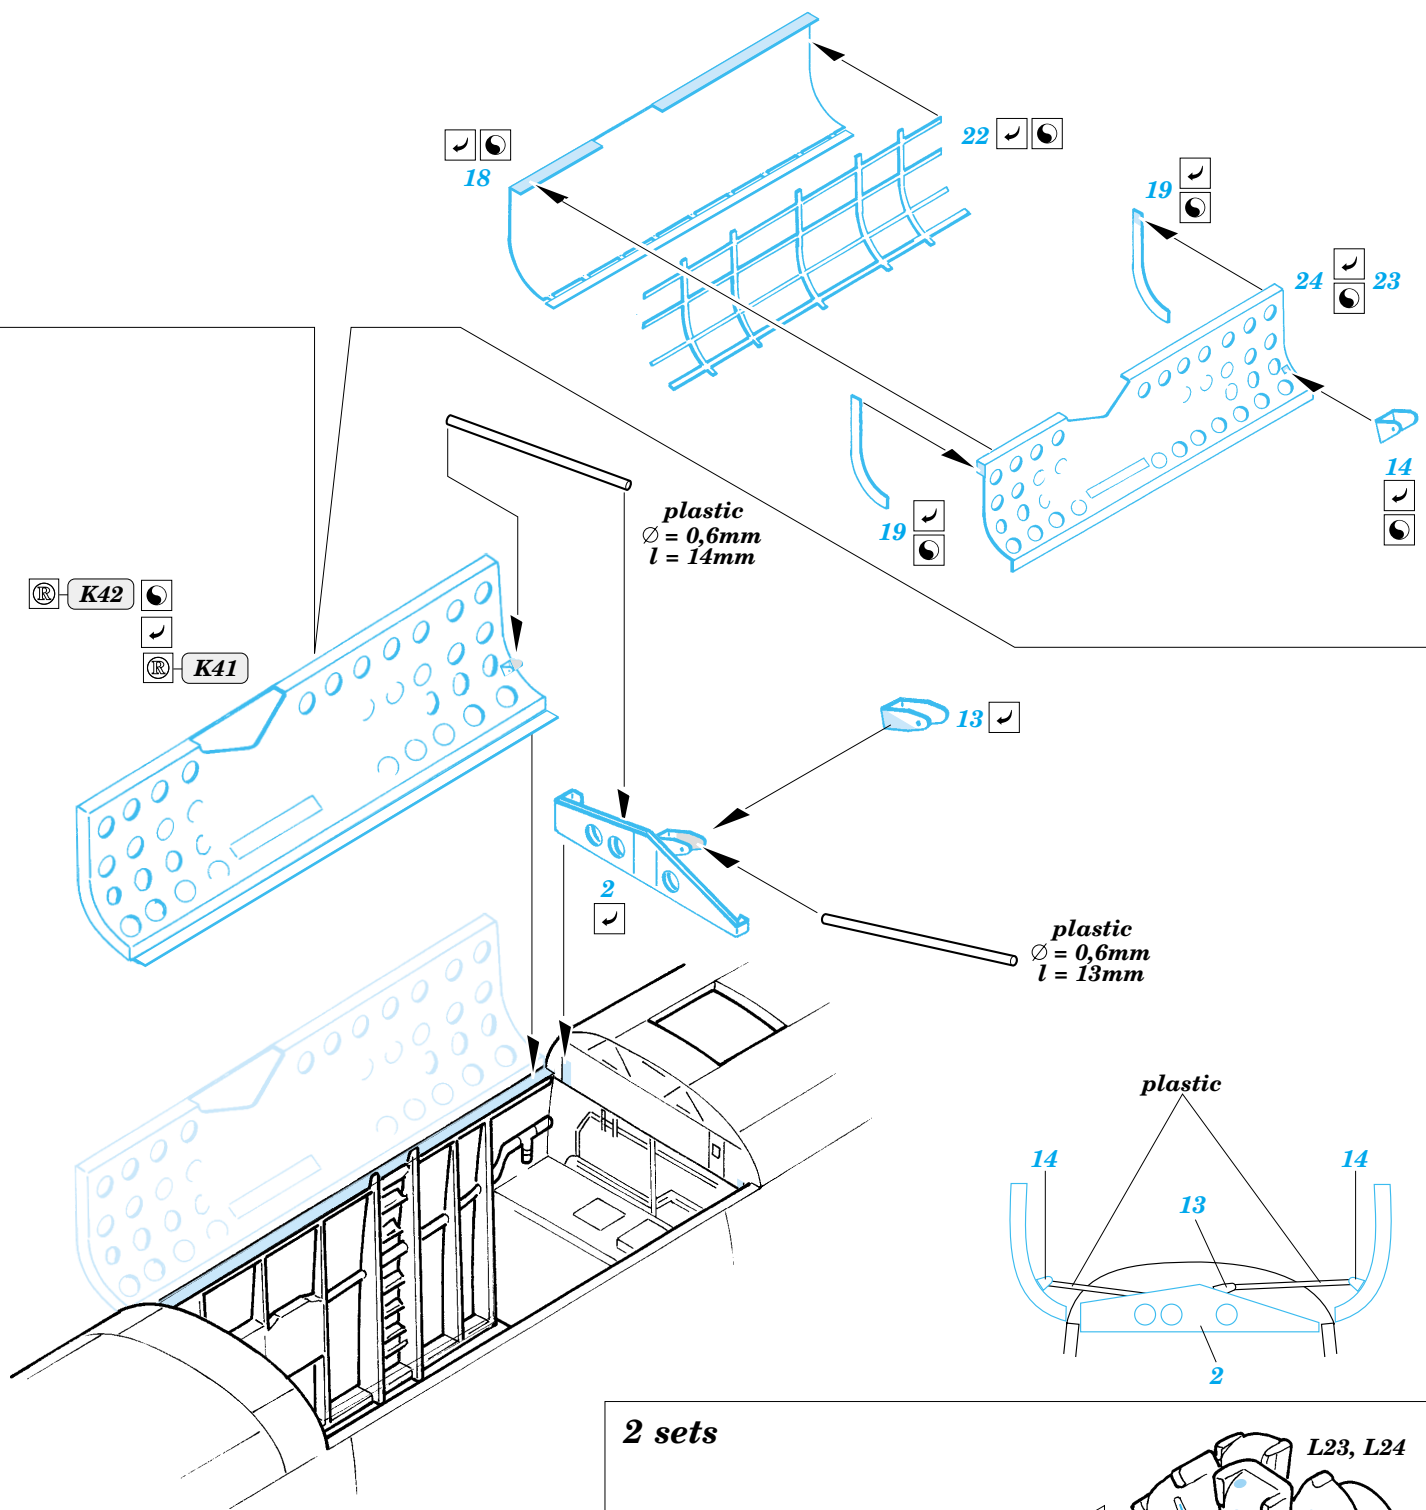

B-25G Mitchell exterior

eduard

48 524

1/48 scale detail set for Accurate Miniatures kit • sada detailů pro model 1/48 Accurate Miniatures

- APPLY EXPRESS MASK AND PAINT BEFORE GLUING
POUŽIT EXPRESS MASK NABARVIT PŘED SLEPENÍM
- SYMMETRICAL ASSEMBLY
SYMETRICKÁ MONTÁŽ
- REMOVE
ODSTRANIT
- GRIND
OBROUSIT
- DRILL HOLE
VRTAT OTVOR
- BEND
OHNOUT
- OPTION
VOLBA
- REPLACE
NAHRADIT

ORIGINAL KIT PARTS
PŮVODNÍ DÍLY STAVEBNICE

PHOTO-ETCHED PARTS
LEPTANÉ DÍLY

PARTS TO BE REMOVED
DÍLY K ODSTRANĚNÍ

FILL
TMELIT

K42

K41

2 sets

L23, L24