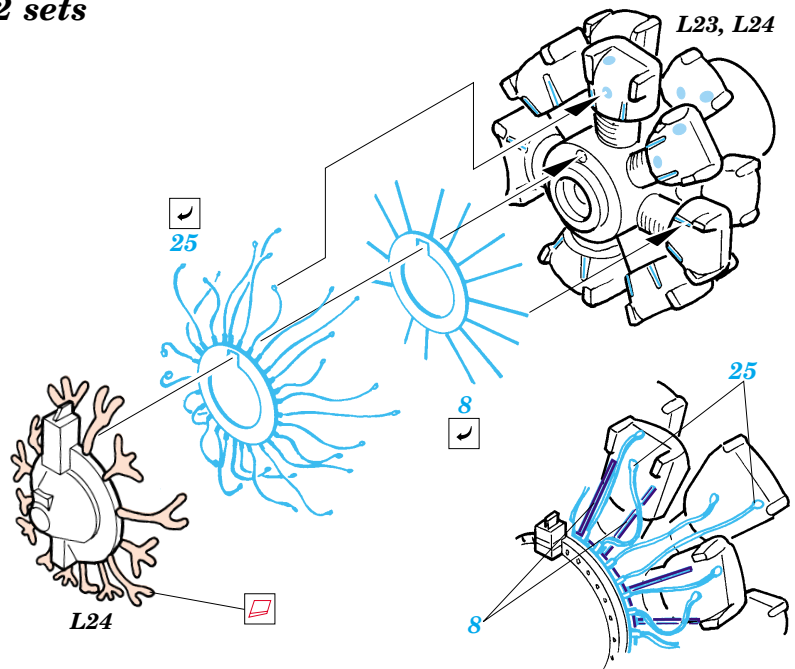

B-25G Mitchell exterior

eduard

48 524

1/48 scale detail set for Accurate Miniatures kit • sada detailů pro model 1/48 Accurate Miniatures

- APPLY EXPRESS MASK AND PAINT BEFORE GLUING
POUŽIT EXPRESS MASK NABARVIT PŘED SLEPENÍM
- SYMMETRICAL ASSEMBLY
SYMETRICKÁ MONTÁŽ
- REMOVE
ODSTRANIT
- GRIND
OBROUSIT
- DRILL HOLE
VRTAT OTVOR
- BEND
OHNOUT
- OPTION
VOLBA
- REPLACE
NAHRADIT

ORIGINAL KIT PARTS
PŮVODNÍ DÍLY STAVEBNICE

PHOTO-ETCHED PARTS
LEPTANÉ DÍLY

PARTS TO BE REMOVED
DÍLY K ODSTRANĚNÍ

FILL
TMELIT

K42

K41

2 sets

L23, L24