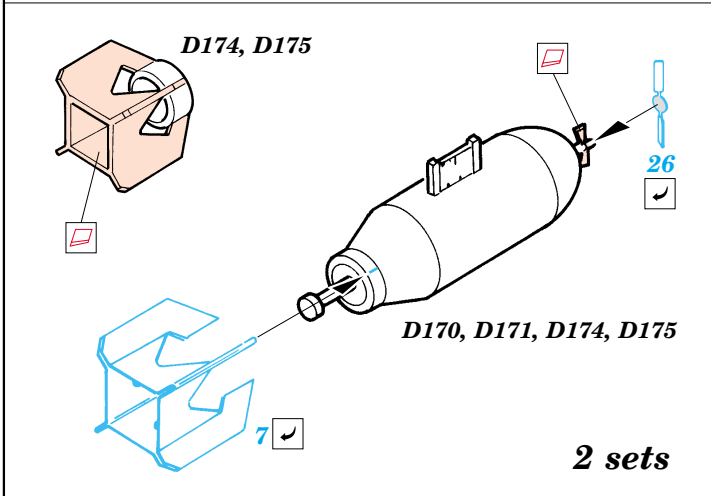

B-25G Mitchell exterior

eduard

48 524

1/48 scale detail set for Accurate Miniatures kit • sada detailů pro model 1/48 Accurate Miniatures

- APPLY EXPRESS MASK AND PAINT BEFORE GLUING
POUŽIT EXPRESS MASK NABARVIT PŘED SLEPENÍM
- SYMMETRICAL ASSEMBLY
SYMETRICKÁ MONTÁŽ
- REMOVE
ODSTRANIT
- GRIND
OBROUSIT
- DRILL HOLE
VRTAT OTVOR
- BEND
OHNOUT
- OPTION
VOLBA
- REPLACE
NAHRADIT

ORIGINAL KIT PARTS
PŮVODNÍ DÍLY STAVEBNICE

PHOTO-ETCHED PARTS
LEPTANÉ DÍLY

PARTS TO BE REMOVED
DÍLY K ODSTRANĚNÍ

FILL
TMELIT

K42

K41

2 sets

L23, L24