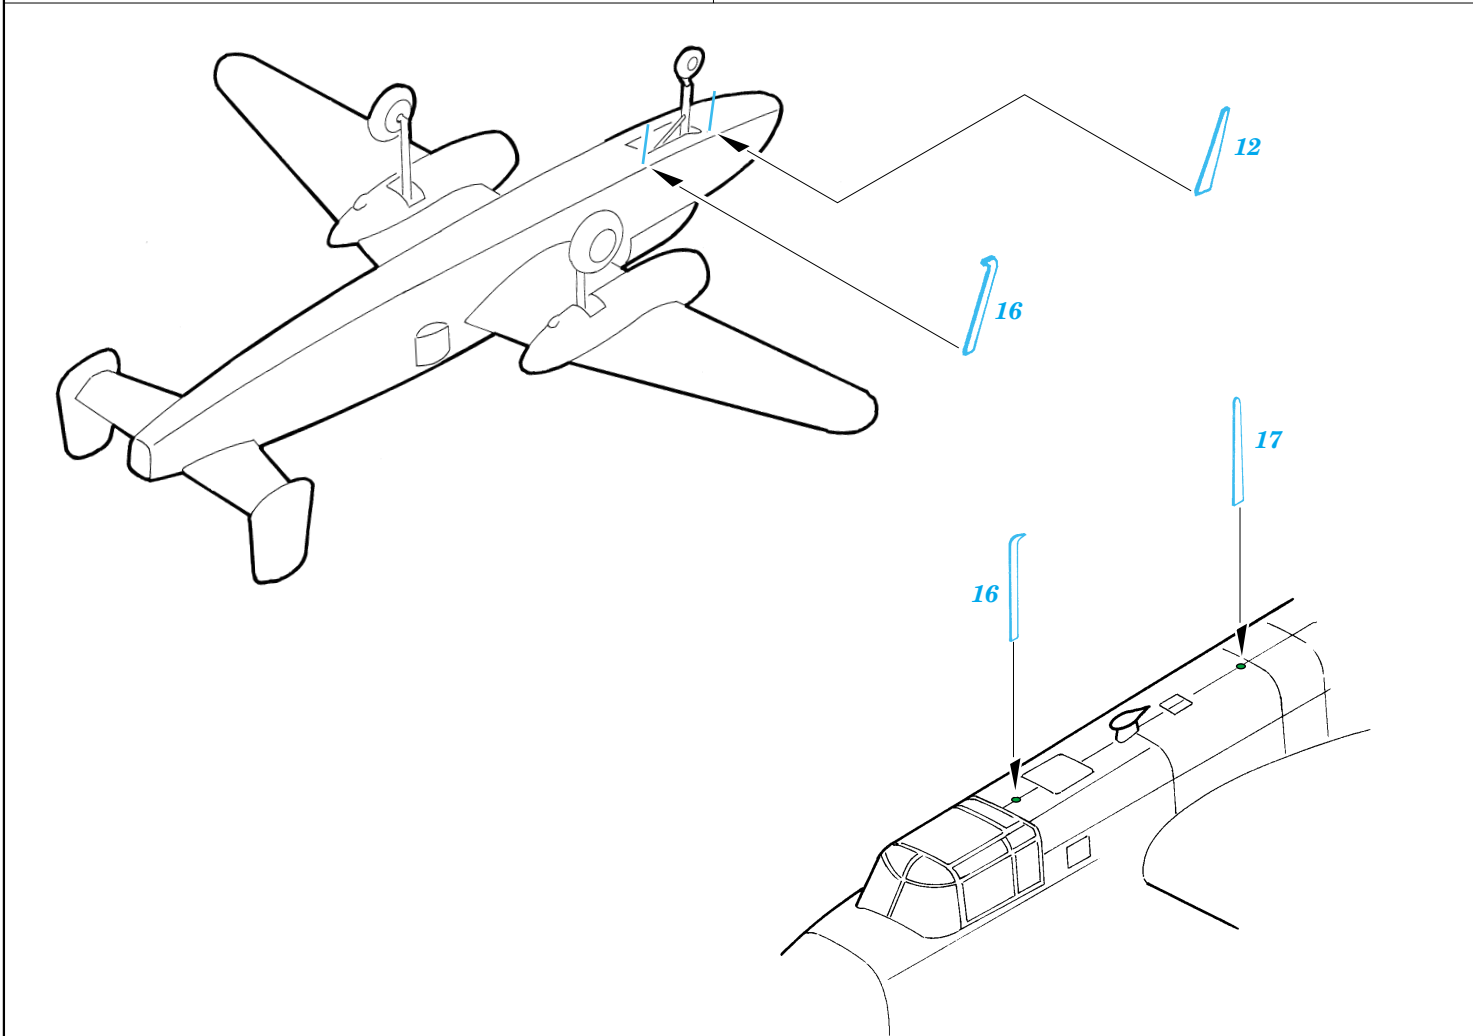

B-25G Mitchell exterior

eduard

48 524

1/48 scale detail set for Accurate Miniatures kit • sada detailů pro model 1/48 Accurate Miniatures

- APPLY EXPRESS MASK AND PAINT BEFORE GLUING
POUŽIT EXPRESS MASK NABARVIT PŘED SLEPENÍM
- SYMMETRICAL ASSEMBLY
SYMETRICKÁ MONTÁŽ
- REMOVE
ODSTRANIT
- GRIND
OBROUSIT
- DRILL HOLE
VRTAT OTVOR
- BEND
OHNOUT
- OPTION
VOLBA
- REPLACE
NAHRADIT

ORIGINAL KIT PARTS
PŮVODNÍ DÍLY STAVEBNICE

PHOTO-ETCHED PARTS
LEPTANÉ DÍLY

PARTS TO BE REMOVED
DÍLY K ODSTRANĚNÍ

FILL
TMELIT

K42

K41

2 sets

L23, L24