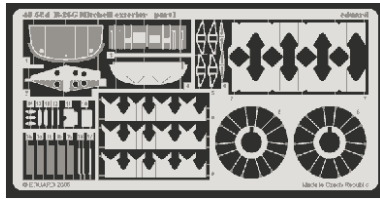

B-25G Mitchell exterior

eduard

48 524

1/48 scale detail set for Accurate Miniatures kit • sada detailů pro model 1/48 Accurate Miniatures

- APPLY EXPRESS MASK AND PAINT BEFORE GLUING
POUŽIT EXPRESS MASK NABARVIT PŘED SLEPENÍM
- SYMMETRICAL ASSEMBLY
SYMETRICKÁ MONTÁŽ
- REMOVE
ODSTRANIT
- GRIND
OBROUSIT
- DRILL HOLE
VRTAT OTVOR
- BEND
OHNOUT
- OPTION
VOLBA
- REPLACE
NAHRADIT

ORIGINAL KIT PARTS
PŮVODNÍ DÍLY STAVEBNICE

PHOTO-ETCHED PARTS
LEPTANÉ DÍLY

PARTS TO BE REMOVED
DÍLY K ODSTRANĚNÍ

FILL
TMELIT

K42

K41

2 sets

L23, L24