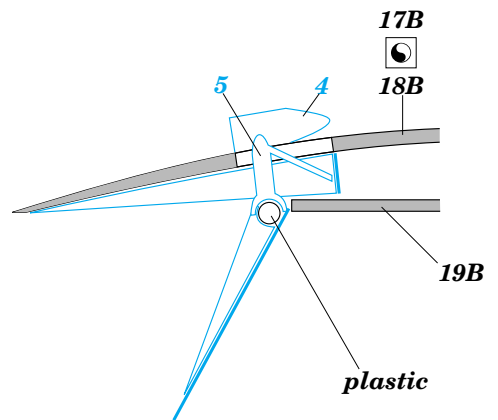

Spitfire Mk.XVI landing flaps

eduard

48 517

1/48 scale detail set for Italeri kit • sada detailů pro model 1/48 Italeri

-  APPLY EXPRESS MASK AND PAINT BEFORE GLUING
POUŽIT EXPRESS MASK NABARVIT PŘED SLEPENÍM
-  SYMETRICAL ASSEMBLY
SYMETRICKÁ MONTÁŽ
-  REMOVE
ODSTRANIT
-  GRIND
OBROUSIT
-  DRILL HOLE
VRTAT OTVOR
-  BEND
OHNOUT
-  OPTION
VOLBA
-  REPLACE
NAHRADIT

 ORIGINAL KIT PARTS
PŮVODNÍ DÍLY STAVEBNICE

 PHOTO-ETCHED PARTS
LEPTANÉ DÍLY

 PARTS TO BE REMOVED
DÍLY K ODSTRANĚNÍ

 FILL
TMELIT

REFERENCES:
 SAM Publ. - Spitfire
 Aero Detail #27 - Spitfire Mk.VI-XVI