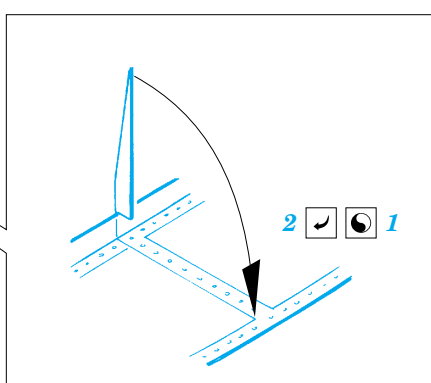

Spitfire Mk.XVI landing flaps

eduard

48 517

1/48 scale detail set for Italeri kit • sada detailů pro model 1/48 Italeri

-  APPLY EXPRESS MASK AND PAINT BEFORE GLUING
POUŽIT EXPRESS MASK NABARVIT PŘED SLEPENÍM
-  SYMETRICAL ASSEMBLY
SYMETRICKÁ MONTÁŽ
-  REMOVE
ODSTRANIT
-  GRIND
OBROUSIT
-  DRILL HOLE
VRTAT OTVOR
-  BEND
OHNOUT
-  OPTION
VOLBA
-  REPLACE
NAHRADIT

 ORIGINAL KIT PARTS
PŮVODNÍ DÍLY STAVEBNICE

 PHOTO-ETCHED PARTS
LEPTANÉ DÍLY

 PARTS TO BE REMOVED
DÍLY K ODSTRANĚNÍ

 FILL
TMELIT

REFERENCES:
 SAM Publ. - Spitfire
 Aero Detail #27 - Spitfire Mk.VI-XVI