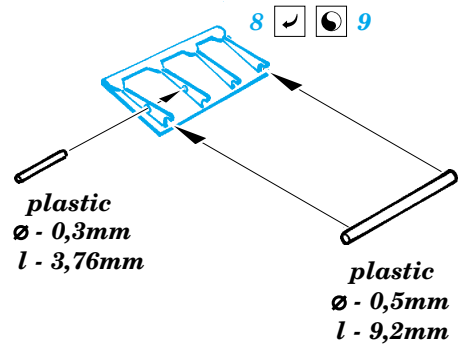

Spitfire Mk.XVI landing flaps

eduard

48 517

1/48 scale detail set for Italeri kit • sada detailů pro model 1/48 Italeri

-  APPLY EXPRESS MASK AND PAINT BEFORE GLUING
POUŽIT EXPRESS MASK NABARVIT PŘED SLEPENÍM
-  SYMETRICAL ASSEMBLY
SYMETRICKÁ MONTÁŽ
-  REMOVE
ODSTRANIT
-  GRIND
OBROUSIT
-  DRILL HOLE
VRTAT OTVOR
-  BEND
OHNOUT
-  OPTION
VOLBA
-  REPLACE
NAHRADIT

 ORIGINAL KIT PARTS
PŮVODNÍ DÍLY STAVEBNICE

 PHOTO-ETCHED PARTS
LEPTANÉ DÍLY

 PARTS TO BE REMOVED
DÍLY K ODSTRANĚNÍ

 FILL
TMELIT

REFERENCES:
 SAM Publ. - Spitfire
 Aero Detail #27 - Spitfire Mk.VI-XVI