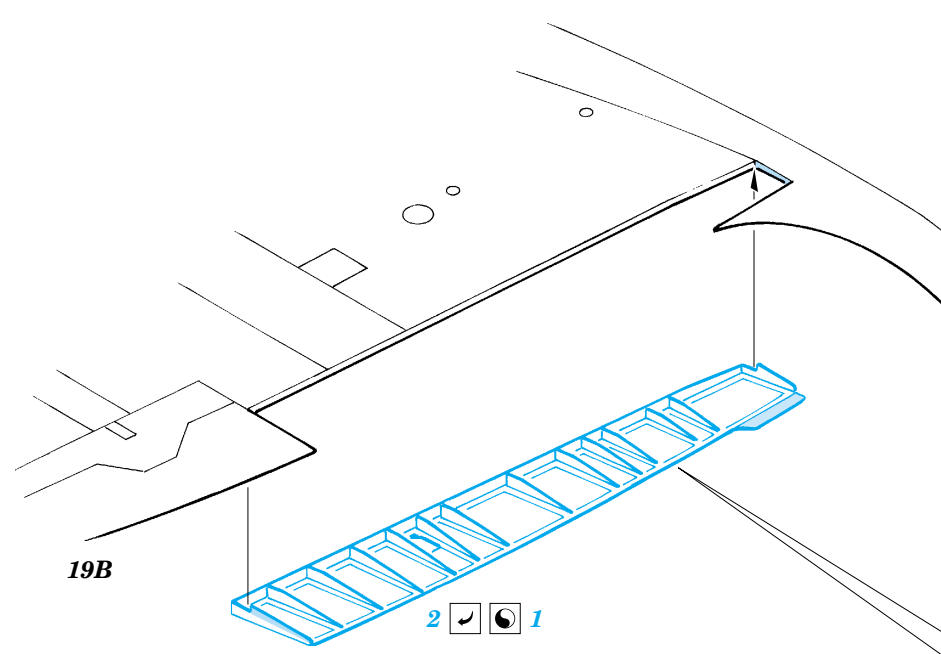

Spitfire Mk.XVI landing flaps

eduard

48 517

1/48 scale detail set for Italeri kit • sada detailů pro model 1/48 Italeri

-  APPLY EXPRESS MASK AND PAINT BEFORE GLUING
POUŽIT EXPRESS MASK NABARVIT PŘED SLEPENÍM
-  SYMETRICAL ASSEMBLY
SYMETRICKÁ MONTÁŽ
-  REMOVE
ODSTRANIT
-  GRIND
OBROUSIT
-  DRILL HOLE
VRTAT OTVOR
-  BEND
OHNOUT
-  OPTION
VOLBA
-  REPLACE
NAHRADIT

 ORIGINAL KIT PARTS
PŮVODNÍ DÍLY STAVEBNICE

 PHOTO-ETCHED PARTS
LEPTANÉ DÍLY

 PARTS TO BE REMOVED
DÍLY K ODSTRANĚNÍ

 FILL
TMELIT

REFERENCES:
 SAM Publ. - Spitfire
 Aero Detail #27 - Spitfire Mk.VI-XVI