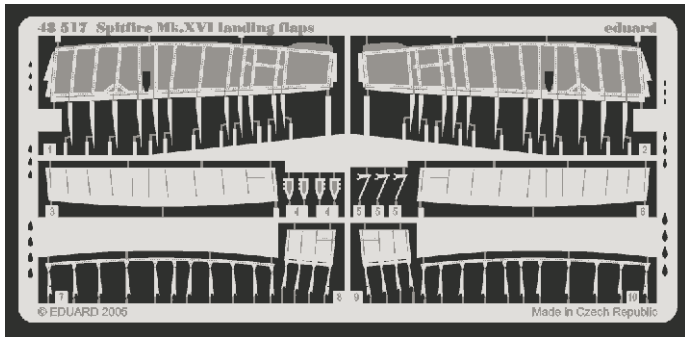

Spitfire Mk.XVI landing flaps

eduard

48 517

1/48 scale detail set for Italeri kit • sada detailů pro model 1/48 Italeri

-  APPLY EXPRESS MASK AND PAINT BEFORE GLUING
POUŽIT EXPRESS MASK NABARVIT PŘED SLEPENÍM
-  SYMETRICAL ASSEMBLY
SYMETRICKÁ MONTÁŽ
-  REMOVE
ODSTRANIT
-  GRIND
OBROUSIT
-  DRILL HOLE
VRTAT OTVOR
-  BEND
OHNOUT
-  OPTION
VOLBA
-  REPLACE
NAHRADIT