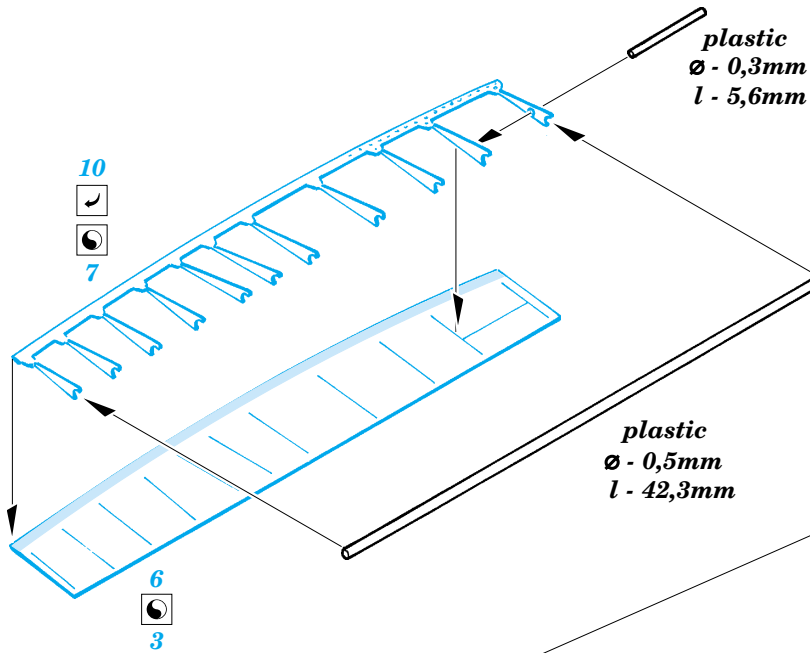

Spitfire Mk.XVI landing flaps

eduard

48 517

1/48 scale detail set for Italeri kit • sada detailů pro model 1/48 Italeri

-  APPLY EXPRESS MASK AND PAINT BEFORE GLUING
POUŽIT EXPRESS MASK NABARVIT PŘED SLEPENÍM
-  SYMETRICAL ASSEMBLY
SYMETRICKÁ MONTÁŽ
-  REMOVE
ODSTRANIT
-  GRIND
OBROUSIT
-  DRILL HOLE
VRTAT OTVOR
-  BEND
OHNOUT
-  OPTION
VOLBA
-  REPLACE
NAHRADIT

 ORIGINAL KIT PARTS
PŮVODNÍ DÍLY STAVEBNICE

 PHOTO-ETCHED PARTS
LEPTANÉ DÍLY

 PARTS TO BE REMOVED
DÍLY K ODSTRANĚNÍ

 FILL
TMELIT

REFERENCES:
 SAM Publ. - Spitfire
 Aero Detail #27 - Spitfire Mk.VI-XVI