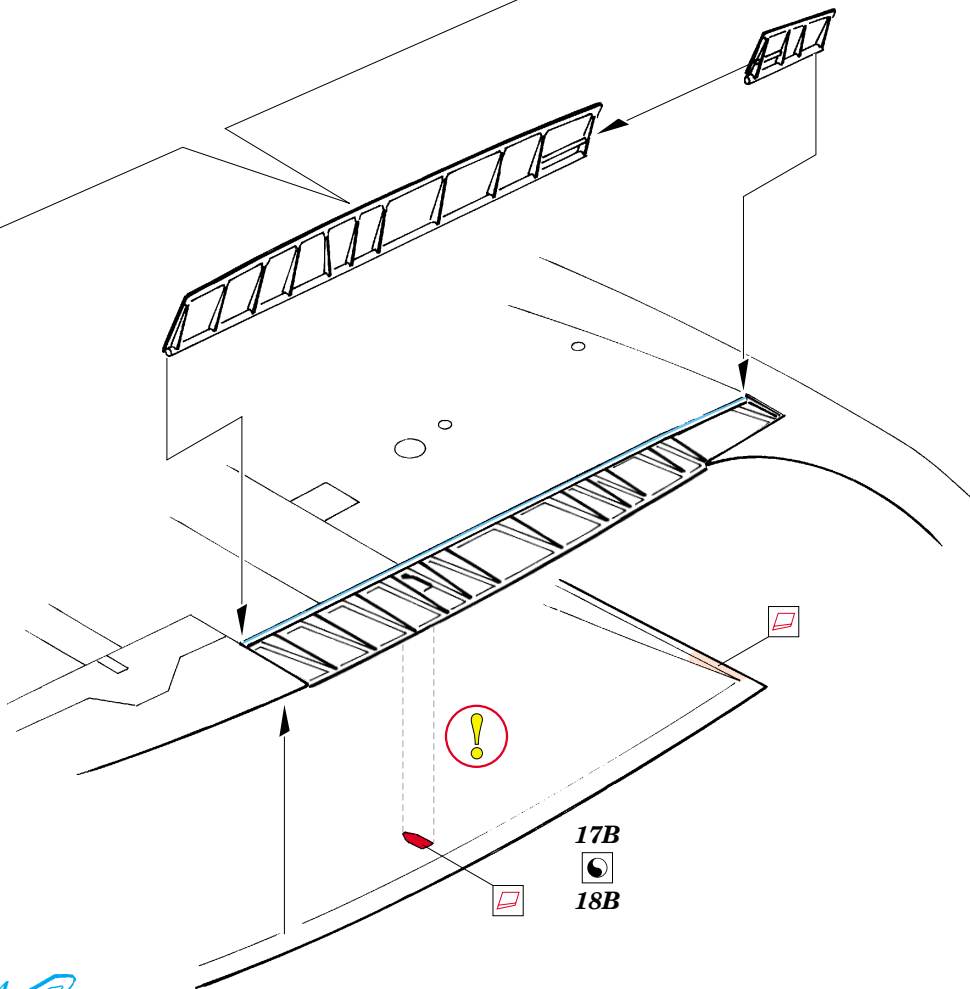

Spitfire Mk.XVI landing flaps

eduard

48 517

1/48 scale detail set for Italeri kit • sada detailů pro model 1/48 Italeri

-  APPLY EXPRESS MASK AND PAINT BEFORE GLUING
POUŽIT EXPRESS MASK NABARVIT PŘED SLEPENÍM
-  SYMETRICAL ASSEMBLY
SYMETRICKÁ MONTÁŽ
-  REMOVE
ODSTRANIT
-  GRIND
OBROUSIT
-  DRILL HOLE
VRTAT OTVOR
-  BEND
OHNOUT
-  OPTION
VOLBA
-  REPLACE
NAHRADIT

 ORIGINAL KIT PARTS
PŮVODNÍ DÍLY STAVEBNICE

 PHOTO-ETCHED PARTS
LEPTANÉ DÍLY

 PARTS TO BE REMOVED
DÍLY K ODSTRANĚNÍ

 FILL
TMELIT

REFERENCES:
 SAM Publ. - Spitfire
 Aero Detail #27 - Spitfire Mk.VI-XVI