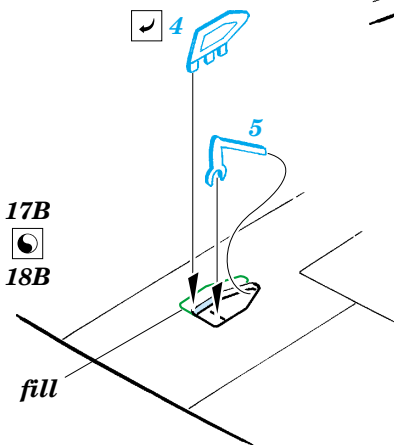

Spitfire Mk.XVI landing flaps

eduard

48 517

1/48 scale detail set for Italeri kit • sada detailů pro model 1/48 Italeri

-  APPLY EXPRESS MASK AND PAINT BEFORE GLUING
POUŽIT EXPRESS MASK NABARVIT PŘED SLEPENÍM
-  SYMETRICAL ASSEMBLY
SYMETRICKÁ MONTÁŽ
-  REMOVE
ODSTRANIT
-  GRIND
OBROUSIT
-  DRILL HOLE
VRTAT OTVOR
-  BEND
OHNOUT
-  OPTION
VOLBA
-  REPLACE
NAHRADIT

 ORIGINAL KIT PARTS
PŮVODNÍ DÍLY STAVEBNICE

 PHOTO-ETCHED PARTS
LEPTANÉ DÍLY

 PARTS TO BE REMOVED
DÍLY K ODSTRANĚNÍ

 FILL
TMELIT

REFERENCES:
 SAM Publ. - Spitfire
 Aero Detail #27 - Spitfire Mk.VI-XVI