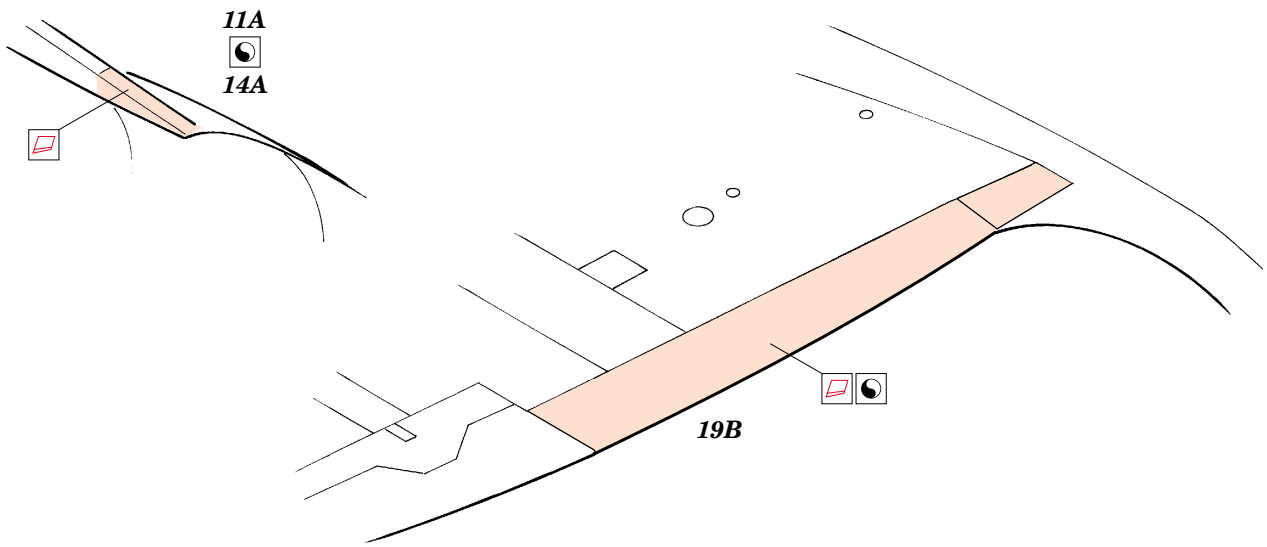

Spitfire Mk.XVI landing flaps

eduard

48 517

1/48 scale detail set for Italeri kit • sada detailů pro model 1/48 Italeri

-  APPLY EXPRESS MASK AND PAINT BEFORE GLUING
POUŽIT EXPRESS MASK NABARVIT PŘED SLEPENÍM
-  SYMETRICAL ASSEMBLY
SYMETRICKÁ MONTÁŽ
-  REMOVE
ODSTRANIT
-  GRIND
OBROUSIT
-  DRILL HOLE
VRTAT OTVOR
-  BEND
OHNOUT
-  OPTION
VOLBA
-  REPLACE
NAHRADIT

 ORIGINAL KIT PARTS
PŮVODNÍ DÍLY STAVEBNICE

 PHOTO-ETCHED PARTS
LEPTANÉ DÍLY

 PARTS TO BE REMOVED
DÍLY K ODSTRANĚNÍ

 FILL
TMELIT

REFERENCES:
 SAM Publ. - Spitfire
 Aero Detail #27 - Spitfire Mk.VI-XVI