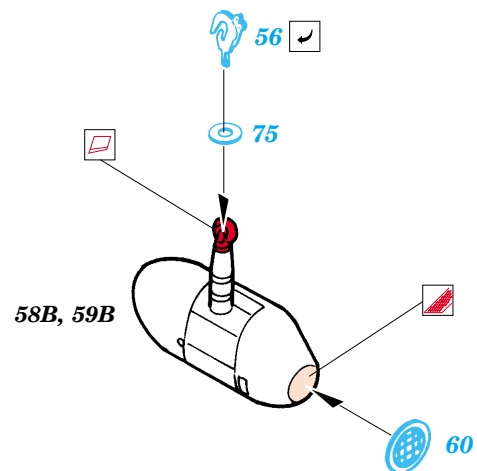

MH-60G Pave Hawk exterior

1/48 scale detail set for Italeri kit No.2621 • sada detailů pro model 1/48 Italeri No.2621

eduard

48 516

- APPLY EXPRESS MASK AND PAINT BEFORE GLUING
POUŽÍT EXPRESS MASK NABARVIT PŘED SLEPENÍM
- SYMMETRICAL ASSEMBLY
SYMETRICKÁ MONTÁŽ
- REMOVE
ODSTRANIT
- GRIND
OBROUSIT
- DRILL HOLE
VRTAT OTVOR
- BEND
OHNOUT
- OPTION
VOLBA
- REPLACE
NAHRADIT

ORIGINAL KIT PARTS
PŮVODNÍ DÍLY STAVEBNICE

PHOTO-ETCHED PARTS
LEPTANÉ DÍLY

PARTS TO BE REMOVED
DÍLY K ODSTRANĚNÍ

FILL
TMELIT

References:
- Squadron/Signal Publ. No.1133 - H-60 Black Hawk in Action
-KOKU-FAN No.485 May 1993