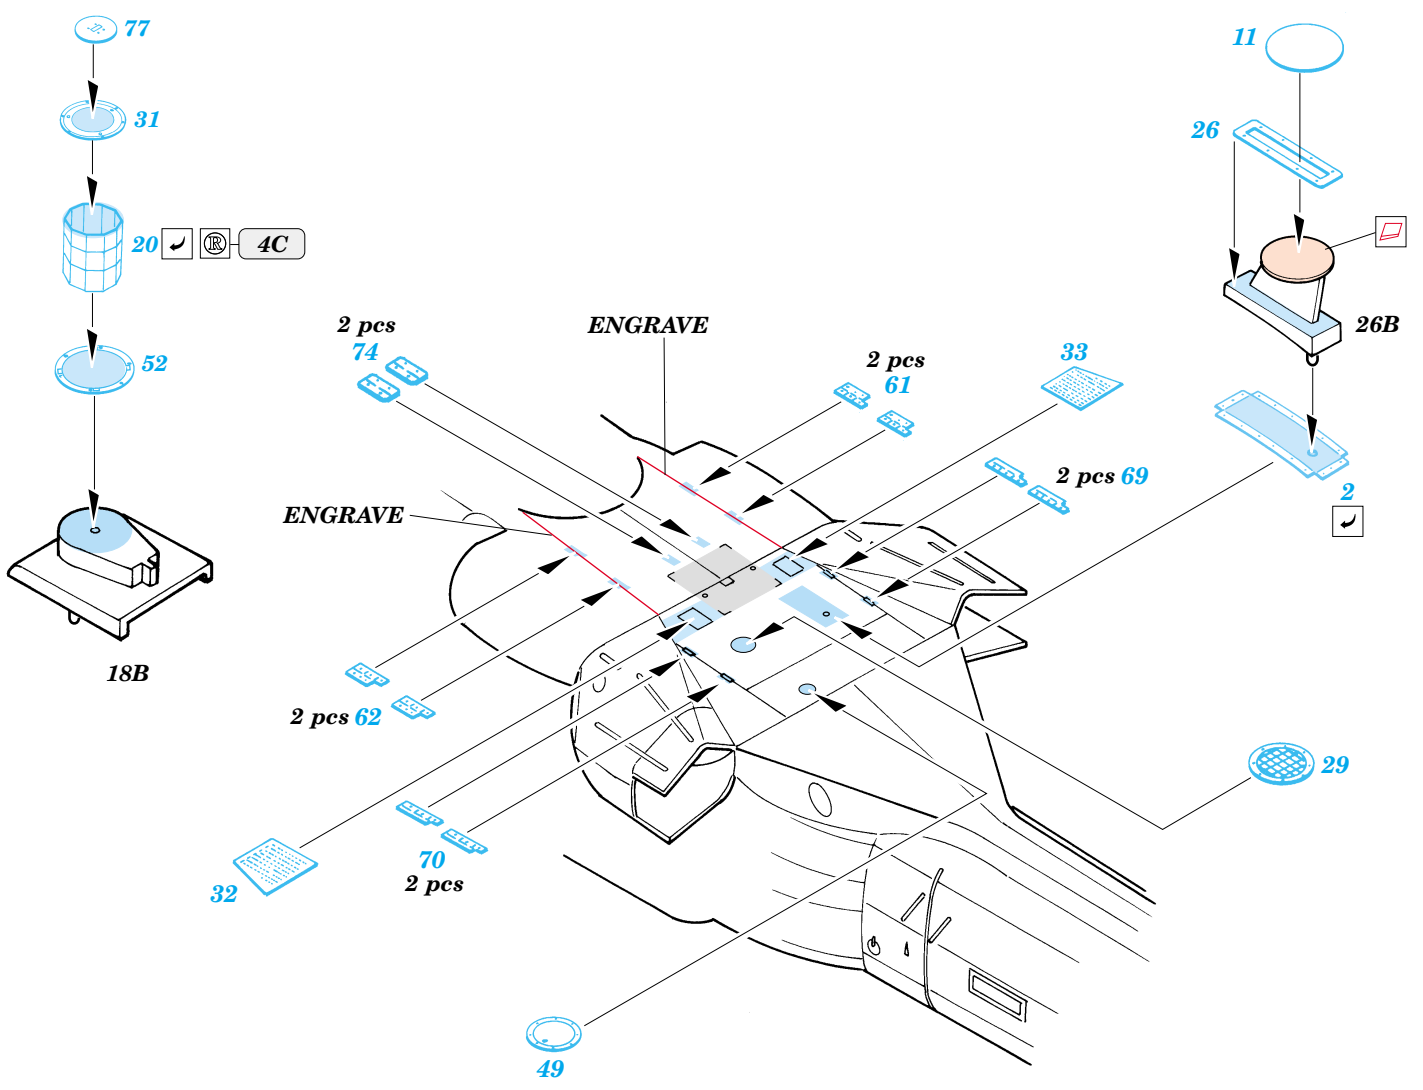

MH-60G Pave Hawk exterior

1/48 scale detail set for Italeri kit No.2621 • sada detailů pro model 1/48 Italeri No.2621

eduard

48 516

- APPLY EXPRESS MASK AND PAINT BEFORE GLUING
POUŽÍT EXPRESS MASK NABARVIT PŘED SLEPENÍM
- SYMMETRICAL ASSEMBLY
SYMETRICKÁ MONTÁŽ
- REMOVE
ODSTRANIT
- GRIND
OBROUSIT
- DRILL HOLE
VRTAT OTVOR
- BEND
OHNOUT
- OPTION
VOLBA
- REPLACE
NAHRADIT

ORIGINAL KIT PARTS
PŮVODNÍ DÍLY STAVEBNICE

PHOTO-ETCHED PARTS
LEPTANÉ DÍLY

PARTS TO BE REMOVED
DÍLY K ODSTRANĚNÍ

FILL
TMELIT

References:
- Squadron/Signal Publ. No.1133 - H-60 Black Hawk in Action
-KOKU-FAN No.485 May 1993

For further detail sets look for eduard 48 465 MH-60G Pave Hawk interior (not included in this set)