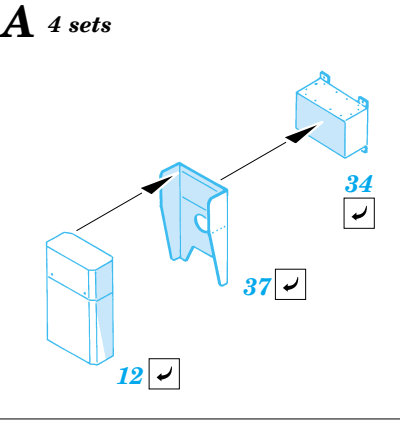

MH-60G Pave Hawk exterior

1/48 scale detail set for Italeri kit No.2621 • sada detailů pro model 1/48 Italeri No.2621

eduard

48 516

- APPLY EXPRESS MASK AND PAINT BEFORE GLUING
POUŽÍT EXPRESS MASK NABARVIT PŘED SLEPENÍM
- SYMMETRICAL ASSEMBLY
SYMETRICKÁ MONTÁŽ
- REMOVE
ODSTRANIT
- GRIND
OBROUSIT
- DRILL HOLE
VRTAT OTVOR
- BEND
OHNOUT
- OPTION
VOLBA
- REPLACE
NAHRADIT

ORIGINAL KIT PARTS
PŮVODNÍ DÍLY STAVEBNICE

PHOTO-ETCHED PARTS
LEPTANÉ DÍLY

PARTS TO BE REMOVED
DÍLY K ODSTRANĚNÍ

FILL
TMELIT

References:
- Squadron/Signal Publ. No.1133 - H-60 Black Hawk in Action
-KOKU-FAN No.485 May 1993