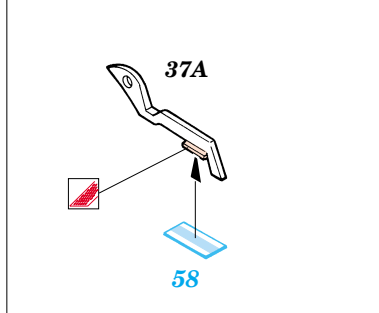

MH-60G Pave Hawk exterior

1/48 scale detail set for Italeri kit No.2621 • sada detailů pro model 1/48 Italeri No.2621

eduard

48 516

- APPLY EXPRESS MASK AND PAINT BEFORE GLUING
POUŽÍT EXPRESS MASK NABARVIT PŘED SLEPENÍM
- SYMMETRICAL ASSEMBLY
SYMETRICKÁ MONTÁŽ
- REMOVE
ODSTRANIT
- GRIND
OBROUSIT
- DRILL HOLE
VRTAT OTVOR
- BEND
OHNOUT
- OPTION
VOLBA
- REPLACE
NAHRADIT

ORIGINAL KIT PARTS
PŮVODNÍ DÍLY STAVEBNICE

PHOTO-ETCHED PARTS
LEPTANÉ DÍLY

PARTS TO BE REMOVED
DÍLY K ODSTRANĚNÍ

FILL
TMELIT

References:
- Squadron/Signal Publ. No.1133 - H-60 Black Hawk in Action
-KOKU-FAN No.485 May 1993