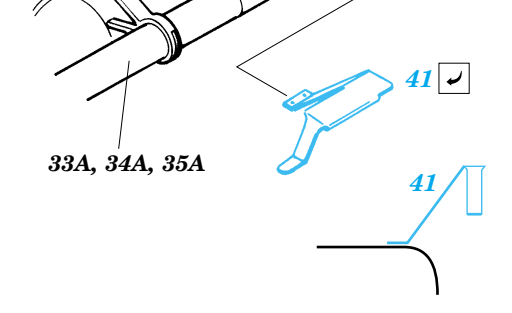

MH-60G Pave Hawk exterior

1/48 scale detail set for Italeri kit No.2621 • sada detailů pro model 1/48 Italeri No.2621

eduard

48 516

- APPLY EXPRESS MASK AND PAINT BEFORE GLUING
POUŽÍT EXPRESS MASK NABARVIT PŘED SLEPENÍM
- SYMMETRICAL ASSEMBLY
SYMETRICKÁ MONTÁŽ
- REMOVE
ODSTRANIT
- GRIND
OBROUSIT
- DRILL HOLE
VRTAT OTVOR
- BEND
OHNOUT
- OPTION
VOLBA
- REPLACE
NAHRADIT

ORIGINAL KIT PARTS
PŮVODNÍ DÍLY STAVEBNICE

PHOTO-ETCHED PARTS
LEPTANÉ DÍLY

PARTS TO BE REMOVED
DÍLY K ODSTRANĚNÍ

FILL
TMELIT

References:
- Squadron/Signal Publ. No.1133 - H-60 Black Hawk in Action
-KOKU-FAN No.485 May 1993