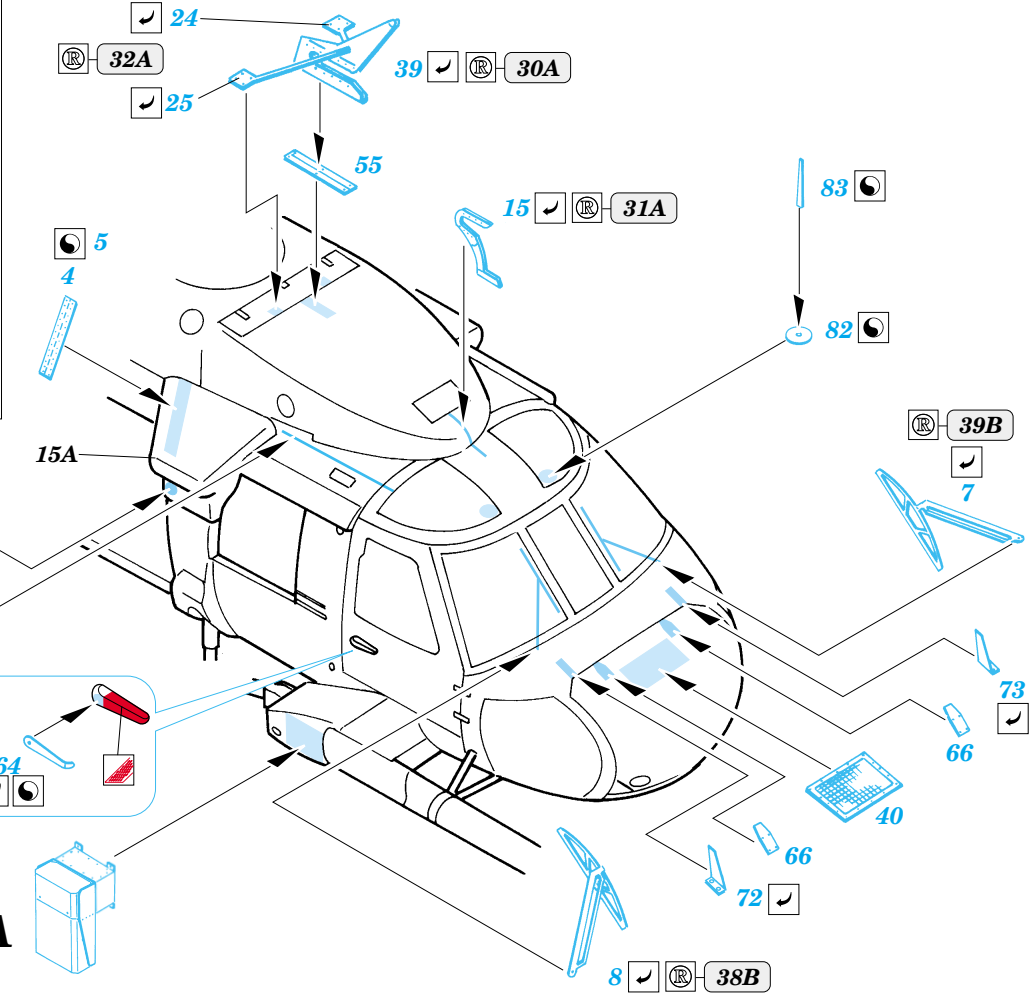

MH-60G Pave Hawk exterior

1/48 scale detail set for Italeri kit No.2621 • sada detailů pro model 1/48 Italeri No.2621

eduard

48 516

- APPLY EXPRESS MASK AND PAINT BEFORE GLUING
POUŽÍT EXPRESS MASK NABARVIT PŘED SLEPENÍM
- SYMMETRICAL ASSEMBLY
SYMETRICKÁ MONTÁŽ
- REMOVE
ODSTRANIT
- GRIND
OBROUSIT
- DRILL HOLE
VRTAT OTVOR
- BEND
OHNOUT
- OPTION
VOLBA
- REPLACE
NAHRADIT

ORIGINAL KIT PARTS
PŮVODNÍ DÍLY STAVEBNICE

PHOTO-ETCHED PARTS
LEPTANÉ DÍLY

PARTS TO BE REMOVED
DÍLY K ODSTRANĚNÍ

FILL
TMELIT

References:
- Squadron/Signal Publ. No.1133 - H-60 Black Hawk in Action
-KOKU-FAN No.485 May 1993

For further detail sets look for eduard 48 465 MH-60G Pave Hawk interior (not included in this set)