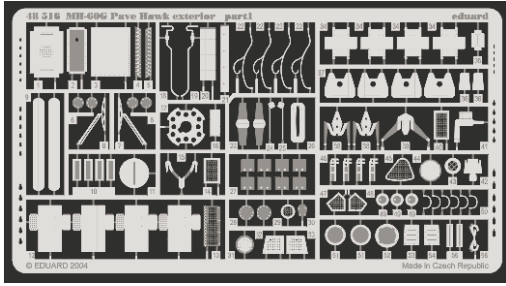

MH-60G Pave Hawk exterior

1/48 scale detail set for Italeri kit No.2621 • sada detailů pro model 1/48 Italeri No.2621

eduard

48 516

- APPLY EXPRESS MASK AND PAINT BEFORE GLUING
POUŽÍT EXPRESS MASK NABARVIT PŘED SLEPENÍM
- SYMMETRICAL ASSEMBLY
SYMETRICKÁ MONTÁŽ
- REMOVE
ODSTRANIT
- GRIND
OBROUSIT
- DRILL HOLE
VRTAT OTVOR
- BEND
OHNOUT
- OPTION
VOLBA
- REPLACE
NAHRADIT

ORIGINAL KIT PARTS
PŮVODNÍ DÍLY STAVEBNICE

PHOTO-ETCHED PARTS
LEPTANÉ DÍLY

PARTS TO BE REMOVED
DÍLY K ODSTRANĚNÍ

FILL
TMELIT

References:
- Squadron/Signal Publ. No.1133 - H-60 Black Hawk in Action
-KOKU-FAN No.485 May 1993

For further detail sets look for eduard 48 465 MH-60G Pave Hawk interior (not included in this set)