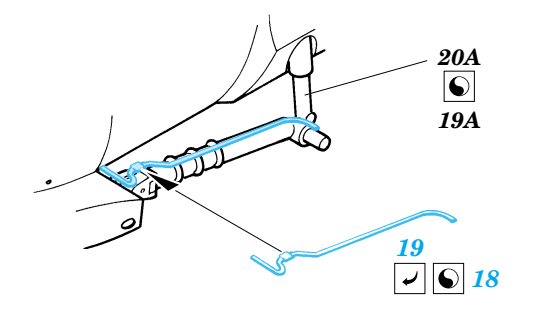

MH-60G Pave Hawk exterior

1/48 scale detail set for Italeri kit No.2621 • sada detailů pro model 1/48 Italeri No.2621

eduard

48 516

- APPLY EXPRESS MASK AND PAINT BEFORE GLUING
POUŽÍT EXPRESS MASK NABARVIT PŘED SLEPENÍM
- SYMMETRICAL ASSEMBLY
SYMETRICKÁ MONTÁŽ
- REMOVE
ODSTRANIT
- GRIND
OBROUSIT
- DRILL HOLE
VRTAT OTVOR
- BEND
OHNOUT
- OPTION
VOLBA
- REPLACE
NAHRADIT

ORIGINAL KIT PARTS
PŮVODNÍ DÍLY STAVEBNICE

PHOTO-ETCHED PARTS
LEPTANÉ DÍLY

PARTS TO BE REMOVED
DÍLY K ODSTRANĚNÍ

FILL
TMELIT

References:
- Squadron/Signal Publ. No.1133 - H-60 Black Hawk in Action
-KOKU-FAN No.485 May 1993