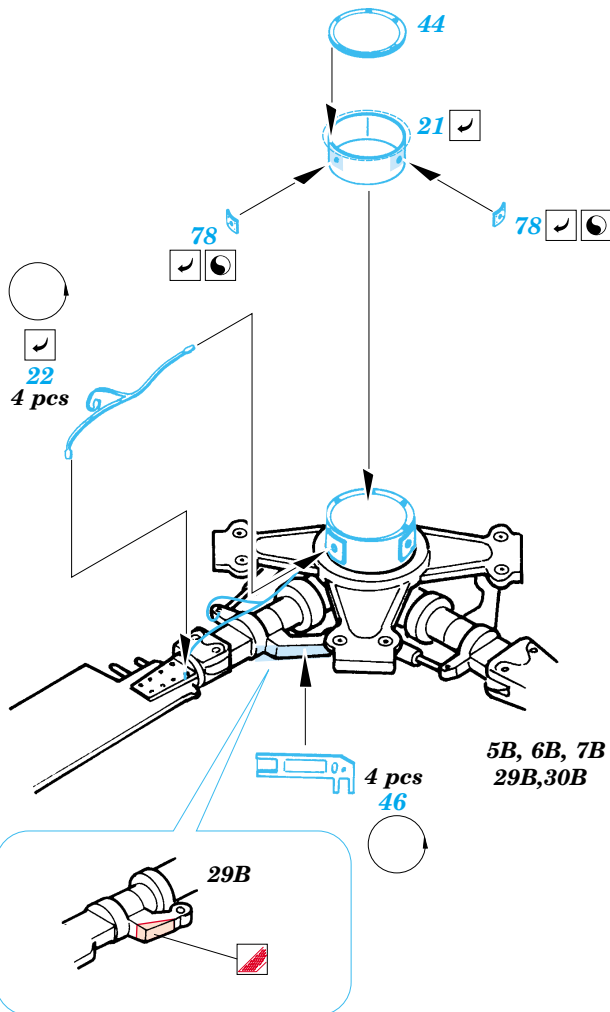

MH-60G Pave Hawk exterior

1/48 scale detail set for Italeri kit No.2621 • sada detailů pro model 1/48 Italeri No.2621

eduard

48 516

- APPLY EXPRESS MASK AND PAINT BEFORE GLUING
POUŽÍT EXPRESS MASK NABARVIT PŘED SLEPENÍM
- SYMMETRICAL ASSEMBLY
SYMETRICKÁ MONTÁŽ
- REMOVE
ODSTRANIT
- GRIND
OBROUSIT
- DRILL HOLE
VRTAT OTVOR
- BEND
OHNOUT
- OPTION
VOLBA
- REPLACE
NAHRADIT

ORIGINAL KIT PARTS
PŮVODNÍ DÍLY STAVEBNICE

PHOTO-ETCHED PARTS
LEPTANÉ DÍLY

PARTS TO BE REMOVED
DÍLY K ODSTRANĚNÍ

FILL
TMELIT

References:
- Squadron/Signal Publ. No.1133 - H-60 Black Hawk in Action
-KOKU-FAN No.485 May 1993

For further detail sets look for eduard 48 465 MH-60G Pave Hawk interior (not included in this set)