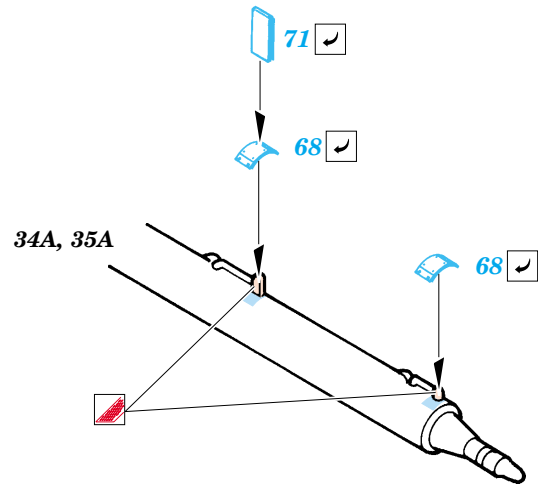

MH-60G Pave Hawk exterior

1/48 scale detail set for Italeri kit No.2621 • sada detailů pro model 1/48 Italeri No.2621

eduard

48 516

- APPLY EXPRESS MASK AND PAINT BEFORE GLUING
POUŽÍT EXPRESS MASK NABARVIT PŘED SLEPENÍM
- SYMMETRICAL ASSEMBLY
SYMETRICKÁ MONTÁŽ
- REMOVE
ODSTRANIT
- GRIND
OBROUSIT
- DRILL HOLE
VRTAT OTVOR
- BEND
OHNOUT
- OPTION
VOLBA
- REPLACE
NAHRADIT

ORIGINAL KIT PARTS
PŮVODNÍ DÍLY STAVEBNICE

PHOTO-ETCHED PARTS
LEPTANÉ DÍLY

PARTS TO BE REMOVED
DÍLY K ODSTRANĚNÍ

FILL
TMELIT

References:
- Squadron/Signal Publ. No.1133 - H-60 Black Hawk in Action
-KOKU-FAN No.485 May 1993

For further detail sets look for eduard 48 465 MH-60G Pave Hawk interior (not included in this set)