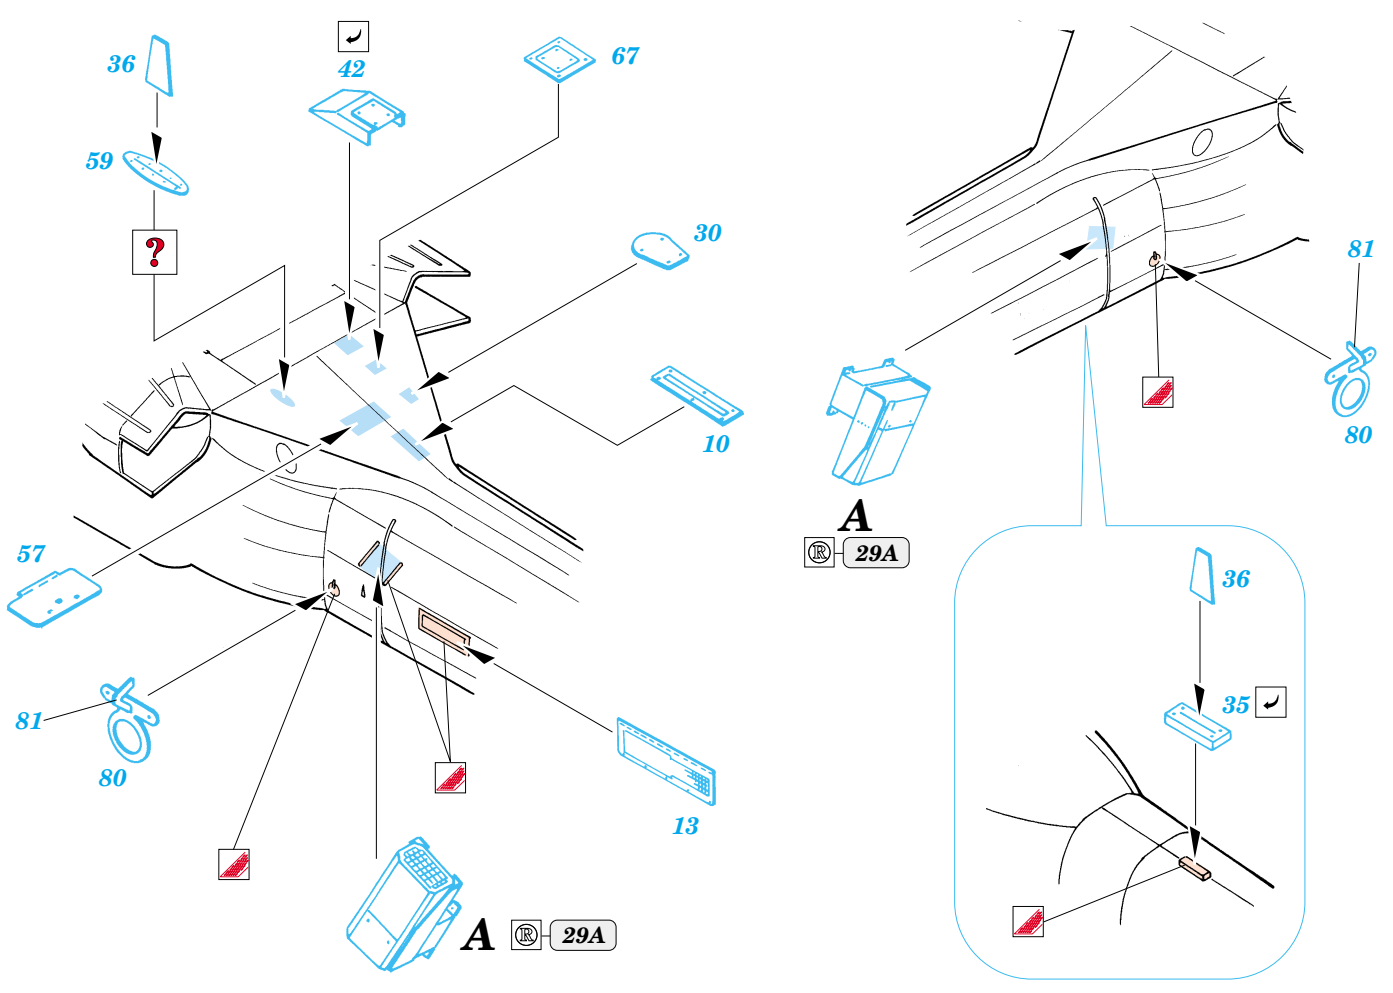

MH-60G Pave Hawk exterior

1/48 scale detail set for Italeri kit No.2621 • sada detailů pro model 1/48 Italeri No.2621

eduard

48 516

- APPLY EXPRESS MASK AND PAINT BEFORE GLUING
POUŽÍT EXPRESS MASK NABARVIT PŘED SLEPENÍM
- SYMMETRICAL ASSEMBLY
SYMETRICKÁ MONTÁŽ
- REMOVE
ODSTRANIT
- GRIND
OBROUSIT
- DRILL HOLE
VRTAT OTVOR
- BEND
OHNOUT
- OPTION
VOLBA
- REPLACE
NAHRADIT

ORIGINAL KIT PARTS
PŮVODNÍ DÍLY STAVEBNICE

PHOTO-ETCHED PARTS
LEPTANÉ DÍLY

PARTS TO BE REMOVED
DÍLY K ODSTRANĚNÍ

FILL
TMELIT

References:
- Squadron/Signal Publ. No.1133 - H-60 Black Hawk in Action
-KOKU-FAN No.485 May 1993

For further detail sets look for eduard 48 465 MH-60G Pave Hawk interior (not included in this set)