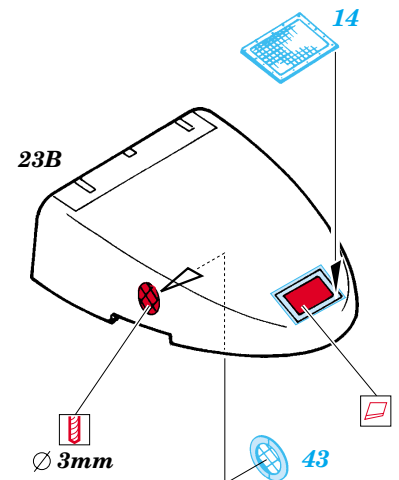

MH-60G Pave Hawk exterior

1/48 scale detail set for Italeri kit No.2621 • sada detailů pro model 1/48 Italeri No.2621

eduard

48 516

- APPLY EXPRESS MASK AND PAINT BEFORE GLUING
POUŽÍT EXPRESS MASK NABARVIT PŘED SLEPENÍM
- SYMMETRICAL ASSEMBLY
SYMETRICKÁ MONTÁŽ
- REMOVE
ODSTRANIT
- GRIND
OBROUSIT
- DRILL HOLE
VRTAT OTVOR
- BEND
OHNOUT
- OPTION
VOLBA
- REPLACE
NAHRADIT

ORIGINAL KIT PARTS
PŮVODNÍ DÍLY STAVEBNICE

PHOTO-ETCHED PARTS
LEPTANÉ DÍLY

PARTS TO BE REMOVED
DÍLY K ODSTRANĚNÍ

FILL
TMELIT

References:
- Squadron/Signal Publ. No.1133 - H-60 Black Hawk in Action
-KOKU-FAN No.485 May 1993