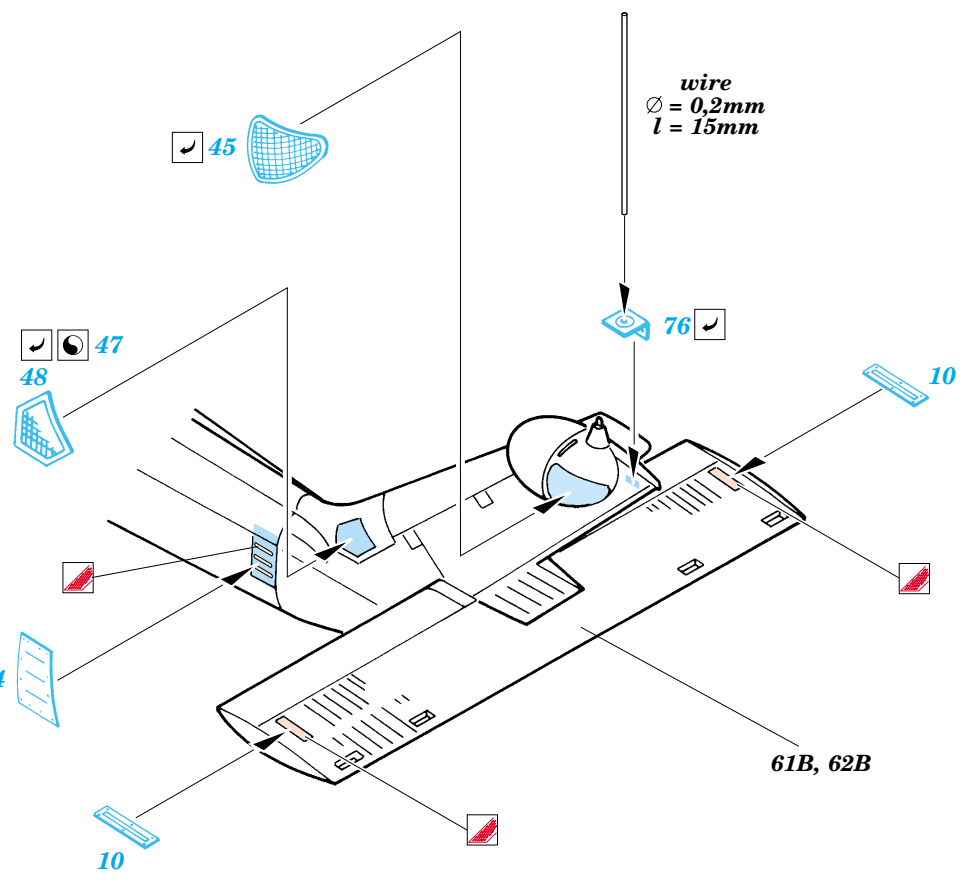

MH-60G Pave Hawk exterior

1/48 scale detail set for Italeri kit No.2621 • sada detailů pro model 1/48 Italeri No.2621

eduard

48 516

- APPLY EXPRESS MASK AND PAINT BEFORE GLUING
POUŽÍT EXPRESS MASK NABARVIT PŘED SLEPENÍM
- SYMMETRICAL ASSEMBLY
SYMETRICKÁ MONTÁŽ
- REMOVE
ODSTRANIT
- GRIND
OBROUSIT
- DRILL HOLE
VRTAT OTVOR
- BEND
OHNOUT
- OPTION
VOLBA
- REPLACE
NAHRADIT

ORIGINAL KIT PARTS
PŮVODNÍ DÍLY STAVEBNICE

PHOTO-ETCHED PARTS
LEPTANÉ DÍLY

PARTS TO BE REMOVED
DÍLY K ODSTRANĚNÍ

FILL
TMELIT

References:
- Squadron/Signal Publ. No.1133 - H-60 Black Hawk in Action
-KOKU-FAN No.485 May 1993

For further detail sets look for eduard 48 465 MH-60G Pave Hawk interior (not included in this set)