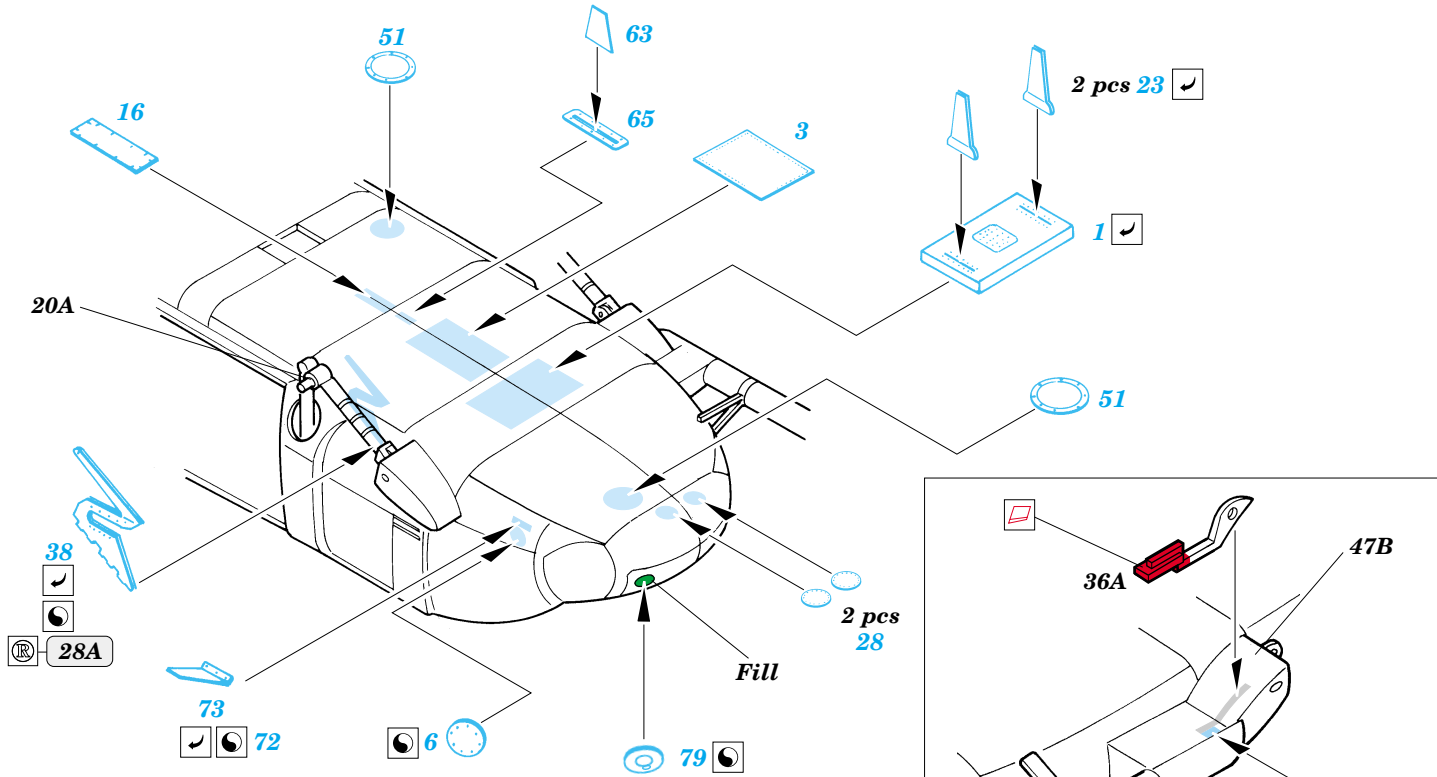

MH-60G Pave Hawk exterior

1/48 scale detail set for Italeri kit No.2621 • sada detailů pro model 1/48 Italeri No.2621

eduard

48 516

- APPLY EXPRESS MASK AND PAINT BEFORE GLUING
POUŽÍT EXPRESS MASK NABARVIT PŘED SLEPENÍM
- SYMMETRICAL ASSEMBLY
SYMETRICKÁ MONTÁŽ
- REMOVE
ODSTRANIT
- GRIND
OBROUSIT
- DRILL HOLE
VRTAT OTVOR
- BEND
OHNOUT
- OPTION
VOLBA
- REPLACE
NAHRADIT

ORIGINAL KIT PARTS
PŮVODNÍ DÍLY STAVEBNICE

PHOTO-ETCHED PARTS
LEPTANÉ DÍLY

PARTS TO BE REMOVED
DÍLY K ODSTRANĚNÍ

FILL
TMELIT

References:
- Squadron/Signal Publ. No.1133 - H-60 Black Hawk in Action
-KOKU-FAN No.485 May 1993

For further detail sets look for eduard 48 465 MH-60G Pave Hawk interior (not included in this set)