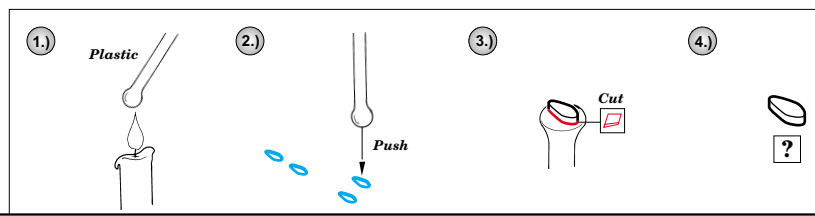

ORIGINAL KIT PARTS
PŮVODNÍ DÍLY STAVEBNICE

PHOTO-ETCHED PARTS
LEPTANÉ DÍLY

PARTS TO BE REMOVED
DÍLY K ODSTRANĚNÍ

FILL
TMELIT

References:
- Squadron/Signal Publ. No.1133 - H-60 Black Hawk in Action
-KOKU-FAN No.485 May 1993