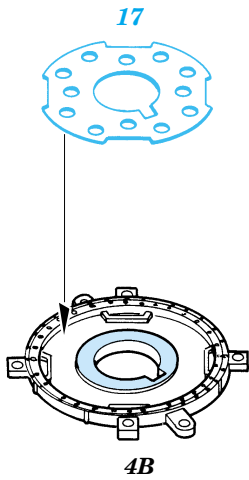

MH-60G Pave Hawk exterior

1/48 scale detail set for Italeri kit No.2621 • sada detailů pro model 1/48 Italeri No.2621

eduard

48 516

- APPLY EXPRESS MASK AND PAINT BEFORE GLUING
POUŽÍT EXPRESS MASK NABARVIT PŘED SLEPENÍM
- SYMMETRICAL ASSEMBLY
SYMETRICKÁ MONTÁŽ
- REMOVE
ODSTRANIT
- GRIND
OBROUSIT
- DRILL HOLE
VRTAT OTVOR
- BEND
OHNOUT
- OPTION
VOLBA
- REPLACE
NAHRADIT

ORIGINAL KIT PARTS
PŮVODNÍ DÍLY STAVEBNICE

PHOTO-ETCHED PARTS
LEPTANÉ DÍLY

PARTS TO BE REMOVED
DÍLY K ODSTRANĚNÍ

FILL
TMELIT

References:
- Squadron/Signal Publ. No.1133 - H-60 Black Hawk in Action
-KOKU-FAN No.485 May 1993

For further detail sets look for eduard 48 465 MH-60G Pave Hawk interior (not included in this set)