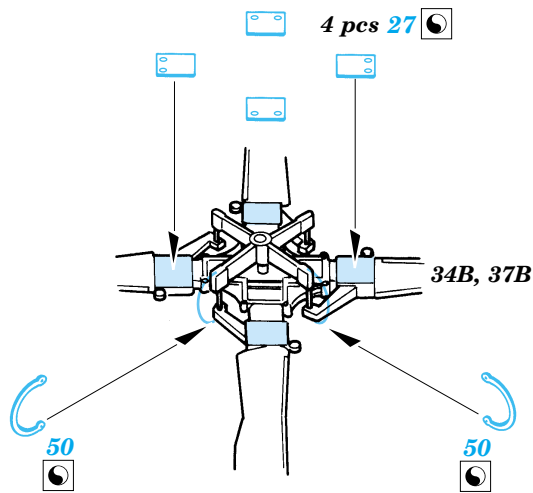

MH-60G Pave Hawk exterior

1/48 scale detail set for Italeri kit No.2621 • sada detailů pro model 1/48 Italeri No.2621

eduard

48 516

- APPLY EXPRESS MASK AND PAINT BEFORE GLUING
POUŽÍT EXPRESS MASK NABARVIT PŘED SLEPENÍM
- SYMMETRICAL ASSEMBLY
SYMETRICKÁ MONTÁŽ
- REMOVE
ODSTRANIT
- GRIND
OBROUSIT
- DRILL HOLE
VRTAT OTVOR
- BEND
OHNOUT
- OPTION
VOLBA
- REPLACE
NAHRADIT

ORIGINAL KIT PARTS
PŮVODNÍ DÍLY STAVEBNICE

PHOTO-ETCHED PARTS
LEPTANÉ DÍLY

PARTS TO BE REMOVED
DÍLY K ODSTRANĚNÍ

FILL
TMELIT

References:
- Squadron/Signal Publ. No.1133 - H-60 Black Hawk in Action
-KOKU-FAN No.485 May 1993

For further detail sets look for eduard 48 465 MH-60G Pave Hawk interior (not included in this set)