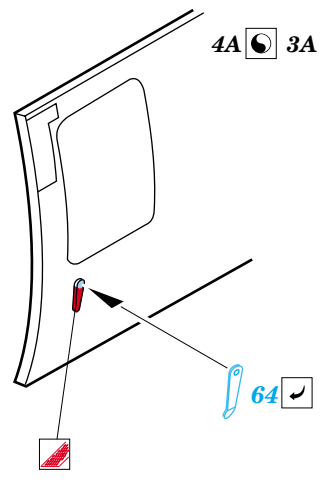

MH-60G Pave Hawk exterior

1/48 scale detail set for Italeri kit No.2621 • sada detailů pro model 1/48 Italeri No.2621

eduard

48 516

- APPLY EXPRESS MASK AND PAINT BEFORE GLUING
POUŽÍT EXPRESS MASK NABARVIT PŘED SLEPENÍM
- SYMMETRICAL ASSEMBLY
SYMETRICKÁ MONTÁŽ
- REMOVE
ODSTRANIT
- GRIND
OBROUSIT
- DRILL HOLE
VRTAT OTVOR
- BEND
OHNOUT
- OPTION
VOLBA
- REPLACE
NAHRADIT

ORIGINAL KIT PARTS
PŮVODNÍ DÍLY STAVEBNICE

PHOTO-ETCHED PARTS
LEPTANÉ DÍLY

PARTS TO BE REMOVED
DÍLY K ODSTRANĚNÍ

FILL
TMELIT

References:
- Squadron/Signal Publ. No.1133 - H-60 Black Hawk in Action
-KOKU-FAN No.485 May 1993

For further detail sets look for eduard 48 465 MH-60G Pave Hawk interior (not included in this set)