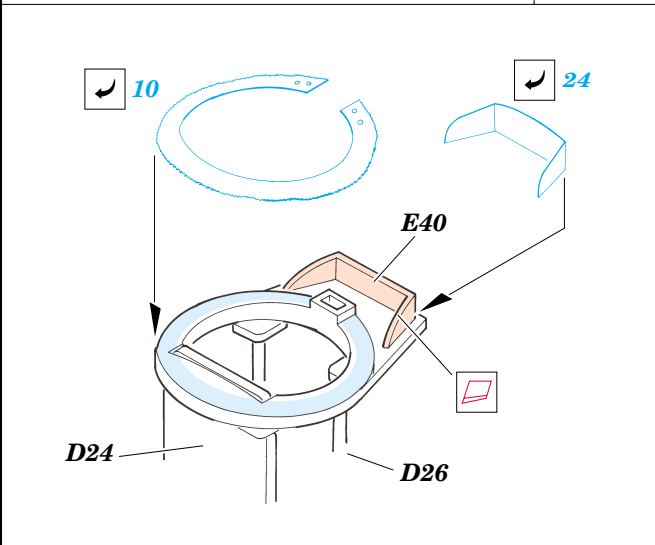

Fw 200 Condor exterior

eduard

48 514

1/48 scale detail set for **TRUMPETER** kit • sada detailů pro model 1/48 **TRUMPETER**

- APPLY EXPRESS MASK AND PAINT BEFORE GLUING
POUŽIT EXPRESS MASK NABARVIT PŘED SLEPENÍM
- SYMMETRICAL ASSEMBLY
SYMETRICKÁ MONTÁŽ
- REMOVE
ODSTRANIT
- GRIND
OBROUSIT
- DRILL HOLE
VRTAT OTVOR
- BEND
OHNOUT
- OPTION
VOLBA
- REPLACE
NAHRADIT

ORIGINAL KIT PARTS
PŮVODNÍ DÍLY STAVEBNICE

PHOTO-ETCHED PARTS
LEPTANÉ DÍLY

PARTS TO BE REMOVED
DÍLY K ODSTRANĚNÍ

FILL
TMELIT

REFERENCES:

WYDAWNICTWO MILITARIA.....Fw 200 Condor
H. J. NOWARRA.....Fw 200 Condor