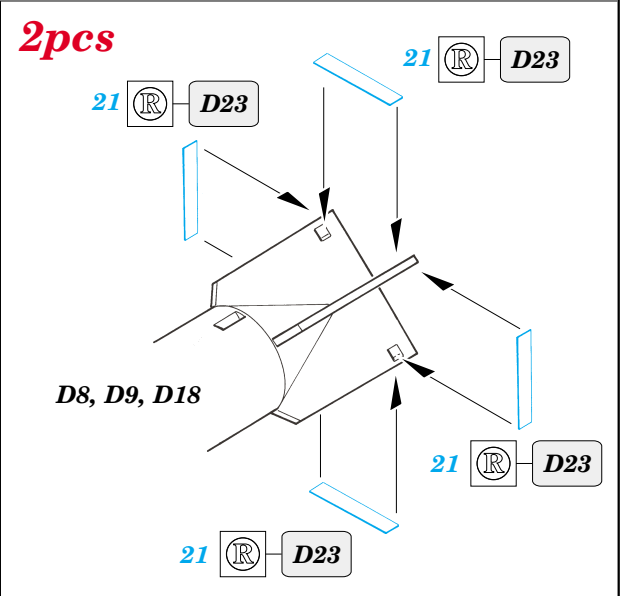

Fw 200 Condor exterior

eduard

48 514

1/48 scale detail set for **TRUMPETER** kit • sada detailů pro model 1/48 **TRUMPETER**

- APPLY EXPRESS MASK AND PAINT BEFORE GLUING
POUŽIT EXPRESS MASK NABARVIT PŘED SLEPENÍM
- SYMMETRICAL ASSEMBLY
SYMETRICKÁ MONTÁŽ
- REMOVE
ODSTRANIT
- GRIND
OBROUSIT
- DRILL HOLE
VRTAT OTVOR
- BEND
OHNOUT
- OPTION
VOLBA
- REPLACE
NAHRADIT

ORIGINAL KIT PARTS
PŮVODNÍ DÍLY STAVEBNICE

PHOTO-ETCHED PARTS
LEPTANÉ DÍLY

PARTS TO BE REMOVED
DÍLY K ODSTRANĚNÍ

FILL
TMELIT

REFERENCES:

WYDAWNICTWO MILITARIA.....Fw 200 Condor
H. J. NOWARRA.....Fw 200 Condor