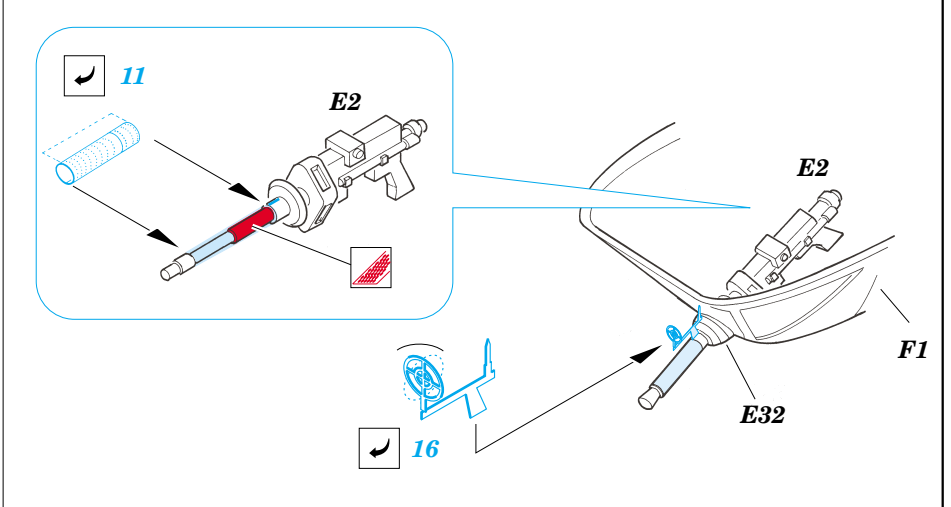

Fw 200 Condor exterior

eduard

48 514

1/48 scale detail set for **TRUMPETER** kit • sada detailů pro model 1/48 **TRUMPETER**

- APPLY EXPRESS MASK AND PAINT BEFORE GLUING
POUŽIT EXPRESS MASK NABARVIT PŘED SLEPENÍM
- SYMMETRICAL ASSEMBLY
SYMETRICKÁ MONTÁŽ
- REMOVE
ODSTRANIT
- GRIND
OBROUSIT
- DRILL HOLE
VRTAT OTVOR
- BEND
OHNOUT
- OPTION
VOLBA
- REPLACE
NAHRADIT

ORIGINAL KIT PARTS
PŮVODNÍ DÍLY STAVEBNICE

PHOTO-ETCHED PARTS
LEPTANÉ DÍLY

PARTS TO BE REMOVED
DÍLY K ODSTRANĚNÍ

FILL
TMELIT

REFERENCES:

WYDAWNICTWO MILITARIA.....Fw 200 Condor
H. J. NOWARRA.....Fw 200 Condor