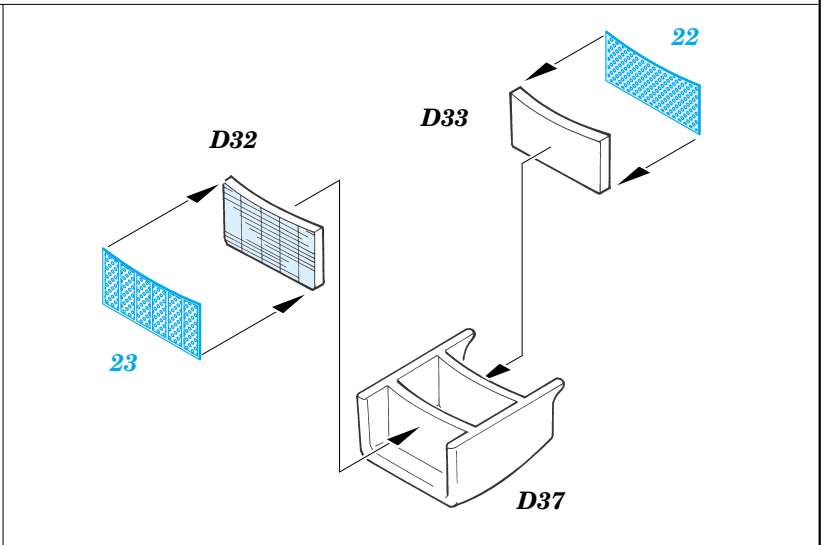

Fw 200 Condor exterior

eduard

48 514

1/48 scale detail set for **TRUMPETER** kit • sada detailů pro model 1/48 **TRUMPETER**

- APPLY EXPRESS MASK AND PAINT BEFORE GLUING
POUŽIT EXPRESS MASK NABARVIT PŘED SLEPENÍM
- SYMMETRICAL ASSEMBLY
SYMETRICKÁ MONTÁŽ
- REMOVE
ODSTRANIT
- GRIND
OBROUSIT
- DRILL HOLE
VRTAT OTVOR
- BEND
OHNOUT
- OPTION
VOLBA
- REPLACE
NAHRADIT

ORIGINAL KIT PARTS
PŮVODNÍ DÍLY STAVEBNICE

PHOTO-ETCHED PARTS
LEPTANÉ DÍLY

PARTS TO BE REMOVED
DÍLY K ODSTRANĚNÍ

FILL
TMELIT

REFERENCES:

WYDAWNICTWO MILITARIA.....Fw 200 Condor
H. J. NOWARRA.....Fw 200 Condor