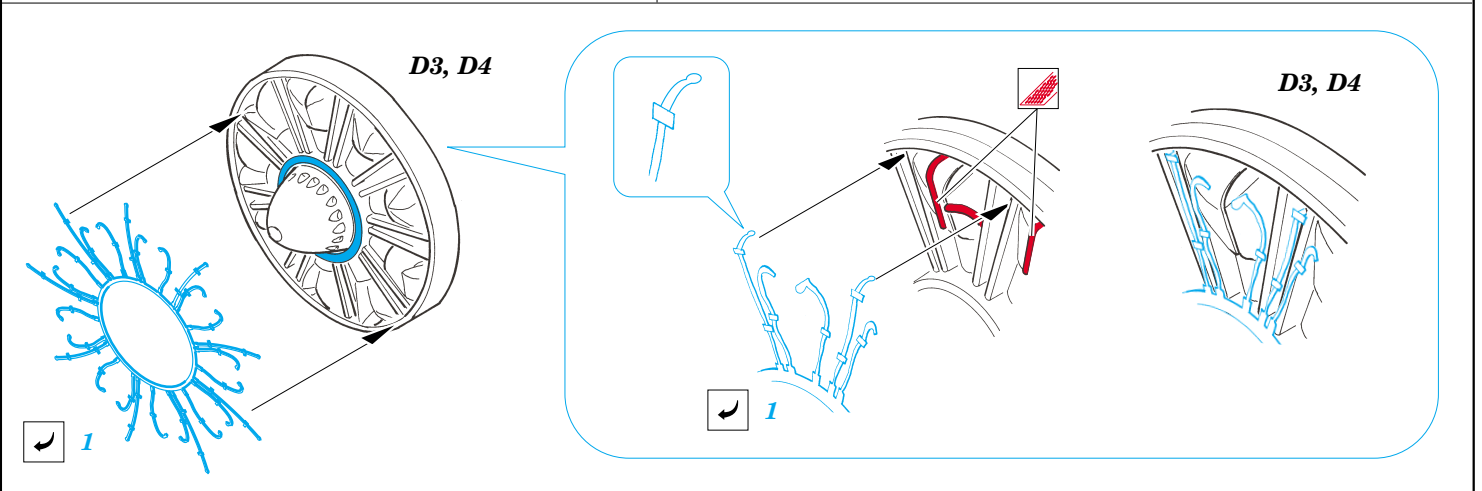

Fw 200 Condor exterior

eduard

48 514

1/48 scale detail set for **TRUMPETER** kit • sada detailů pro model 1/48 **TRUMPETER**

- APPLY EXPRESS MASK AND PAINT BEFORE GLUING
POUŽIT EXPRESS MASK NABARVIT PŘED SLEPENÍM
- SYMMETRICAL ASSEMBLY
SYMETRICKÁ MONTÁŽ
- REMOVE
ODSTRANIT
- GRIND
OBROUSIT
- DRILL HOLE
VRTAT OTVOR
- BEND
OHNOUT
- OPTION
VOLBA
- REPLACE
NAHRADIT

ORIGINAL KIT PARTS
PŮVODNÍ DÍLY STAVEBNICE

PHOTO-ETCHED PARTS
LEPTANÉ DÍLY

PARTS TO BE REMOVED
DÍLY K ODSTRANĚNÍ

FILL
TMELIT

REFERENCES:

WYDAWNICTWO MILITARIA.....Fw 200 Condor
H. J. NOWARRA.....Fw 200 Condor