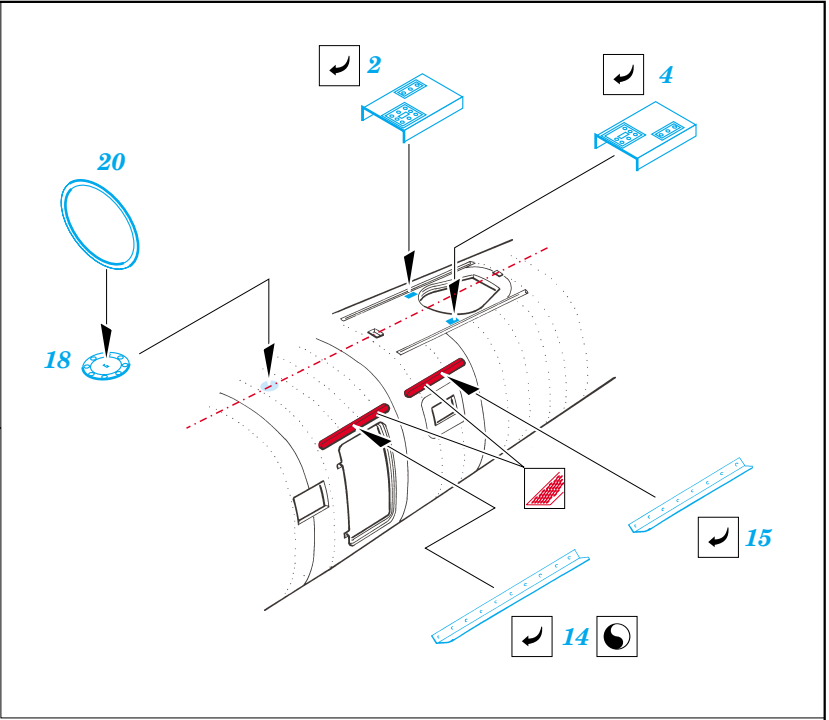

Fw 200 Condor exterior

eduard

48 514

1/48 scale detail set for **TRUMPETER** kit • sada detailů pro model 1/48 **TRUMPETER**

- APPLY EXPRESS MASK AND PAINT BEFORE GLUING
POUŽIT EXPRESS MASK NABARVIT PŘED SLEPENÍM
- SYMMETRICAL ASSEMBLY
SYMETRICKÁ MONTÁŽ
- REMOVE
ODSTRANIT
- GRIND
OBROUSIT
- DRILL HOLE
VRTAT OTVOR
- BEND
OHNOUT
- OPTION
VOLBA
- REPLACE
NAHRADIT

ORIGINAL KIT PARTS
PŮVODNÍ DÍLY STAVEBNICE

PHOTO-ETCHED PARTS
LEPTANÉ DÍLY

PARTS TO BE REMOVED
DÍLY K ODSTRANĚNÍ

FILL
TMELIT

REFERENCES:

WYDAWNICTWO MILITARIA.....Fw 200 Condor
H. J. NOWARRA.....Fw 200 Condor