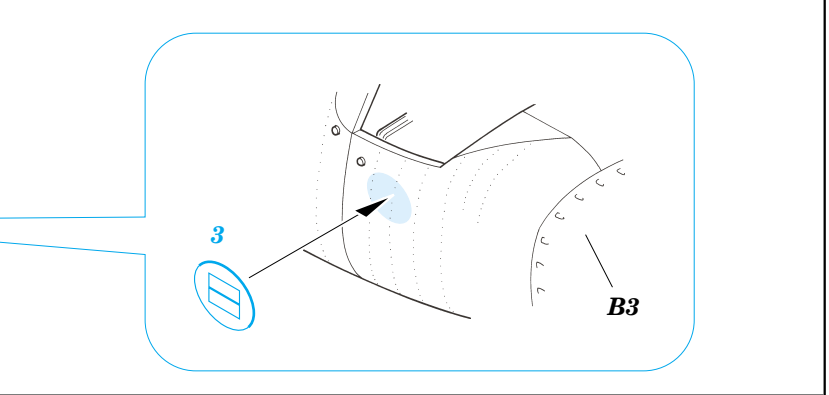

REFERENCES:

WYDAWNICTWO MILITARIA.....Fw 200 Condor
H. J. NOWARRA.....Fw 200 Condor