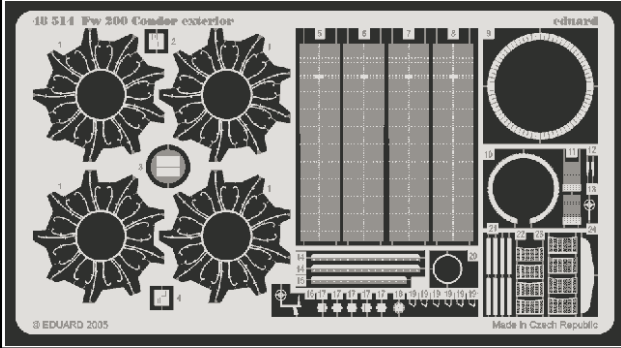

Fw 200 Condor exterior

eduard

48 514

1/48 scale detail set for **TRUMPETER** kit • sada detailů pro model 1/48 **TRUMPETER**

- APPLY EXPRESS MASK AND PAINT BEFORE GLUING
POUŽIT EXPRESS MASK NABARVIT PŘED SLEPENÍM
- SYMMETRICAL ASSEMBLY
SYMETRICKÁ MONTÁŽ
- REMOVE
ODSTRANIT
- GRIND
OBROUSIT
- DRILL HOLE
VRTAT OTVOR
- BEND
OHNOUT
- OPTION
VOLBA
- REPLACE
NAHRADIT

ORIGINAL KIT PARTS
PŮVODNÍ DÍLY STAVEBNICE

PHOTO-ETCHED PARTS
LEPTANÉ DÍLY

PARTS TO BE REMOVED
DÍLY K ODSTRANĚNÍ

FILL
TMELIT

REFERENCES:

WYDAWNICTWO MILITARIA.....Fw 200 Condor
H. J. NOWARRA.....Fw 200 Condor