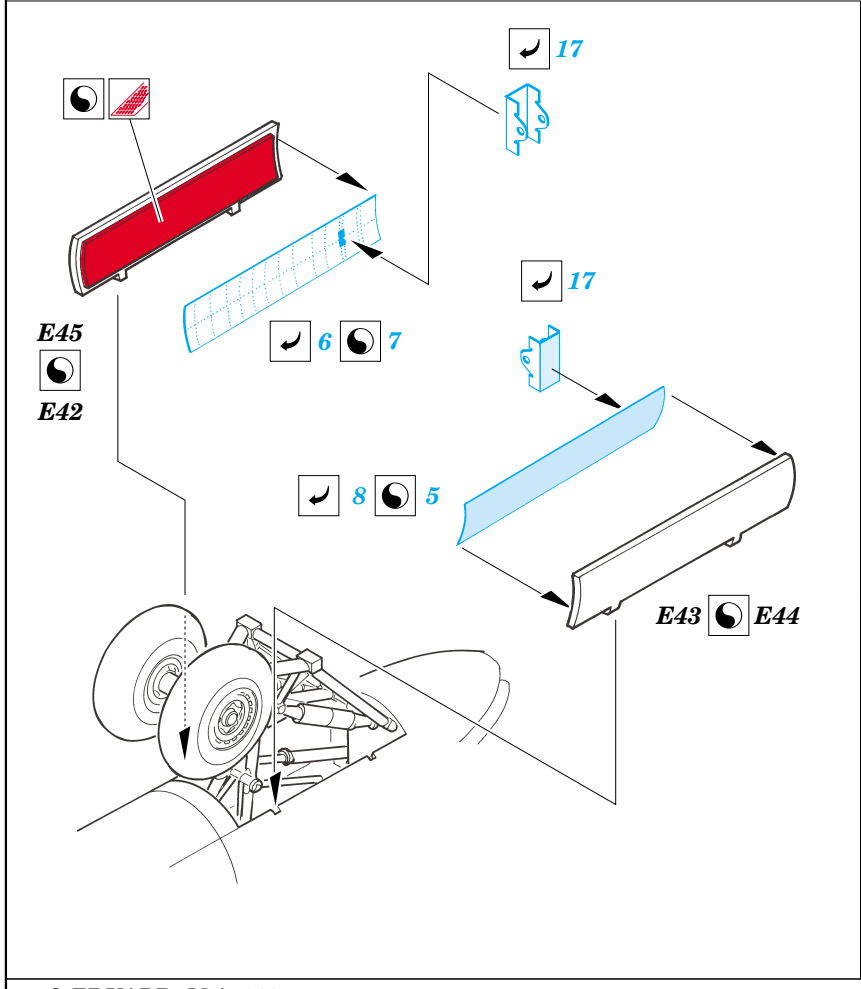

Fw 200 Condor exterior

eduard

48 514

1/48 scale detail set for **TRUMPETER** kit • sada detailů pro model 1/48 **TRUMPETER**

- APPLY EXPRESS MASK AND PAINT BEFORE GLUING
POUŽIT EXPRESS MASK NABARVIT PŘED SLEPENÍM
- SYMMETRICAL ASSEMBLY
SYMETRICKÁ MONTÁŽ
- REMOVE
ODSTRANIT
- GRIND
OBROUSIT
- DRILL HOLE
VRTAT OTVOR
- BEND
OHNOUT
- OPTION
VOLBA
- REPLACE
NAHRADIT

ORIGINAL KIT PARTS
PŮVODNÍ DÍLY STAVEBNICE

PHOTO-ETCHED PARTS
LEPTANÉ DÍLY

PARTS TO BE REMOVED
DÍLY K ODSTRANĚNÍ

FILL
TMELIT

REFERENCES:

WYDAWNICTWO MILITARIA.....Fw 200 Condor
H. J. NOWARRA.....Fw 200 Condor