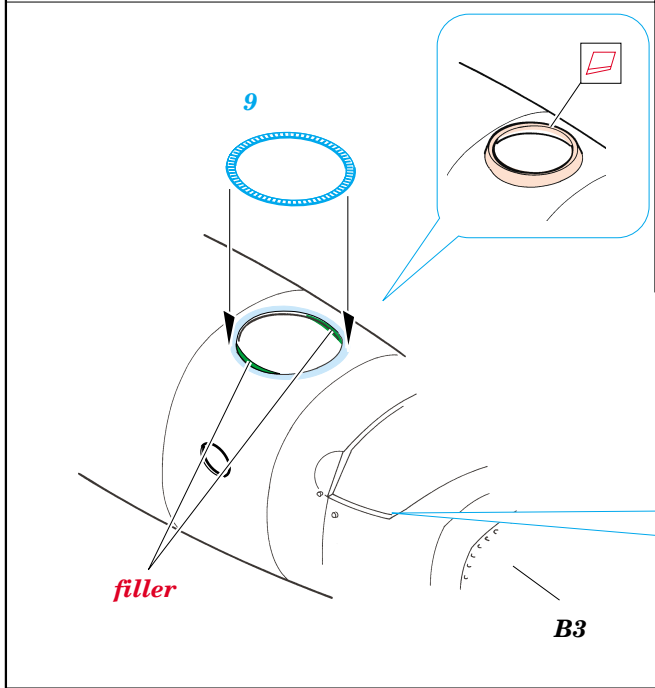

Fw 200 Condor exterior

eduard

48 514

1/48 scale detail set for **TRUMPETER** kit • sada detailů pro model 1/48 **TRUMPETER**

- APPLY EXPRESS MASK AND PAINT BEFORE GLUING
POUŽIT EXPRESS MASK NABARVIT PŘED SLEPENÍM
- SYMMETRICAL ASSEMBLY
SYMETRICKÁ MONTÁŽ
- REMOVE
ODSTRANIT
- GRIND
OBROUSIT
- DRILL HOLE
VRTAT OTVOR
- BEND
OHNOUT
- OPTION
VOLBA
- REPLACE
NAHRADIT

ORIGINAL KIT PARTS
PŮVODNÍ DÍLY STAVEBNICE

PHOTO-ETCHED PARTS
LEPTANÉ DÍLY

PARTS TO BE REMOVED
DÍLY K ODSTRANĚNÍ

FILL
TMELIT

REFERENCES:

WYDAWNICTWO MILITARIA.....Fw 200 Condor
H. J. NOWARRA.....Fw 200 Condor