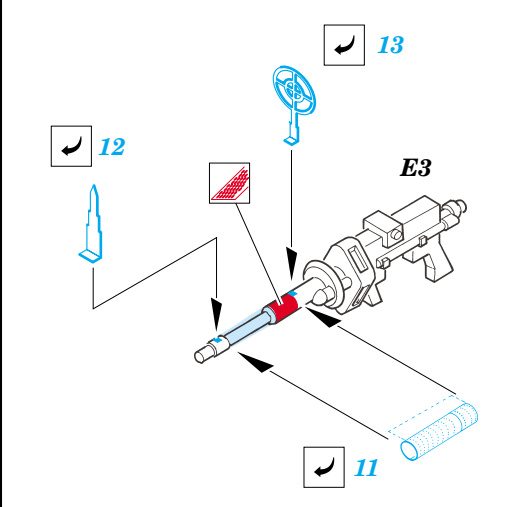

Fw 200 Condor exterior

eduard

48 514

1/48 scale detail set for **TRUMPETER** kit • sada detailů pro model 1/48 **TRUMPETER**

- APPLY EXPRESS MASK AND PAINT BEFORE GLUING
POUŽIT EXPRESS MASK NABARVIT PŘED SLEPENÍM
- SYMMETRICAL ASSEMBLY
SYMETRICKÁ MONTÁŽ
- REMOVE
ODSTRANIT
- GRIND
OBROUSIT
- DRILL HOLE
VRTAT OTVOR
- BEND
OHNOUT
- OPTION
VOLBA
- REPLACE
NAHRADIT

ORIGINAL KIT PARTS
PŮVODNÍ DÍLY STAVEBNICE

PHOTO-ETCHED PARTS
LEPTANÉ DÍLY

PARTS TO BE REMOVED
DÍLY K ODSTRANĚNÍ

FILL
TMELIT

REFERENCES:

WYDAWNICTWO MILITARIA.....Fw 200 Condor
H. J. NOWARRA.....Fw 200 Condor