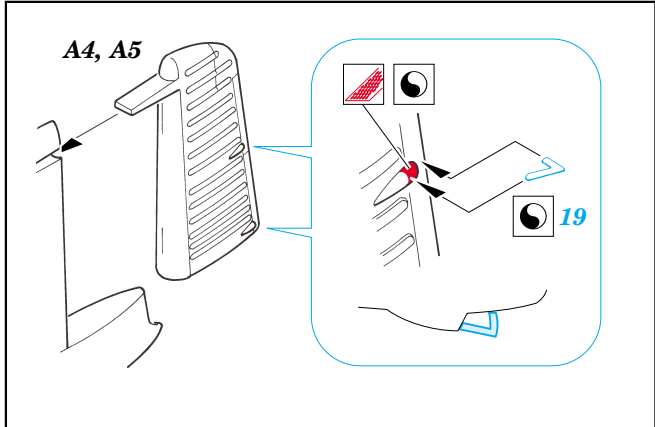

Fw 200 Condor exterior

eduard

48 514

1/48 scale detail set for **TRUMPETER** kit • sada detailů pro model 1/48 **TRUMPETER**

- APPLY EXPRESS MASK AND PAINT BEFORE GLUING
POUŽIT EXPRESS MASK NABARVIT PŘED SLEPENÍM
- SYMMETRICAL ASSEMBLY
SYMETRICKÁ MONTÁŽ
- REMOVE
ODSTRANIT
- GRIND
OBROUSIT
- DRILL HOLE
VRTAT OTVOR
- BEND
OHNOUT
- OPTION
VOLBA
- REPLACE
NAHRADIT

ORIGINAL KIT PARTS
PŮVODNÍ DÍLY STAVEBNICE

PHOTO-ETCHED PARTS
LEPTANÉ DÍLY

PARTS TO BE REMOVED
DÍLY K ODSTRANĚNÍ

FILL
TMELIT

REFERENCES:

WYDAWNICTWO MILITARIA.....Fw 200 Condor
H. J. NOWARRA.....Fw 200 Condor