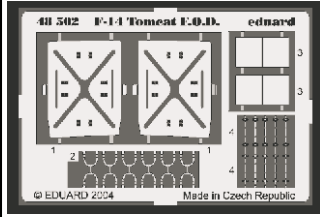

F-14 Tomcat F.O.D

eduard

1/48 scale detail set for Academy kit • sada detailů pro model 1/48 Academy

48 502

used colors
použité barvy **GUNZE**

- 1** RED ČERVENÁ — MR-114
- 2** BLACK ČERNÁ — MR-2

- ★ APPLY EXPRESS MASK AND PAINT BEFORE GLUING
POUŽIT EXPRESS MASK NABARVIT PŘED SLEPENÍM
- ◉ SYMMETRICAL ASSEMBLY
SYMETRICKÁ MONTÁŽ
- ✂ REMOVE
ODSTRANIT
- ☑ BEND
OHNOUT
- ☑ OPTION
VOLBA
- ☑ REPLACE
NAHRADIT
- ☑ GRIND
OBROUSIT
- ☑ DRILL HOLE
VRTAT OTVOR

ORIGINAL KIT PARTS
PŮVODNÍ DÍLY STAVEBNICE

PHOTO-ETCHED PARTS
LEPTANÉ DÍLY

PARTS TO BE REMOVED
DÍLY K ODSTRANĚNÍ

FILL
TMELIT