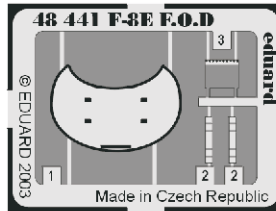

# F-8E F.O.D

eduard

48 441

1/48 scale detail set for Hasegawa kit • sada detailů pro model 1/48 Hasegawa

used colors  
použité barvy **GUNZE**

**1** RED  
ČERVENÁ

MR-114

-  APPLY EXPRESS MASK AND PAINT BEFORE GLUING  
POUŽIT EXPRESS MASK NABARVIT PŘED SLEPENÍM
-  SYMMETRICAL ASSEMBLY  
SYMETRICKÁ MONTÁŽ
-  REMOVE  
ODSTRANIT
-  GRIND  
OBROUSIT
-  DRILL HOLE  
VRTAT OTVOR
-  BEND  
OHNOUT
-  OPTION  
VOLBA
-  REPLACE  
NAHRADIT