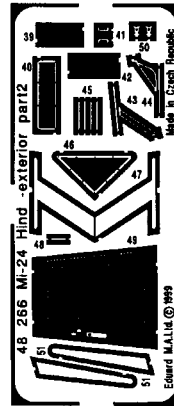

Mi-24 Hind - exterior

1/48 scale detail set for Monogram kit

48 266

-  OPPOSITE SIDE
-  REMOVE
-  BEND
-  REPLACE
-  GRIND
-  OPTION