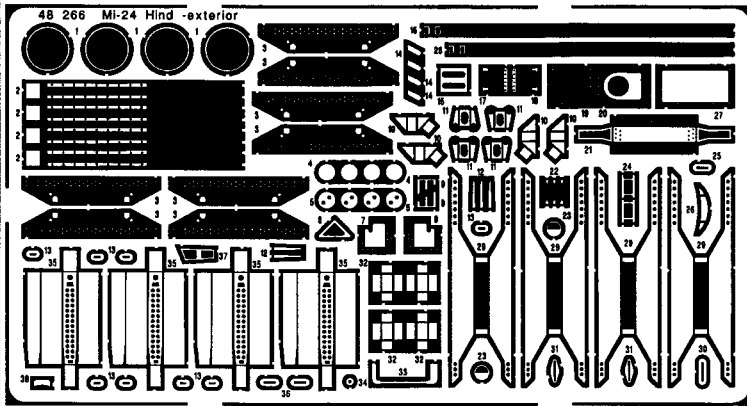

Mi-24 Hind - exterior

1/48 scale detail set for Monogram kit

48 266

-  OPPOSITE SIDE
-  REMOVE
-  BEND
-  REPLACE
-  GRIND
-  OPTION