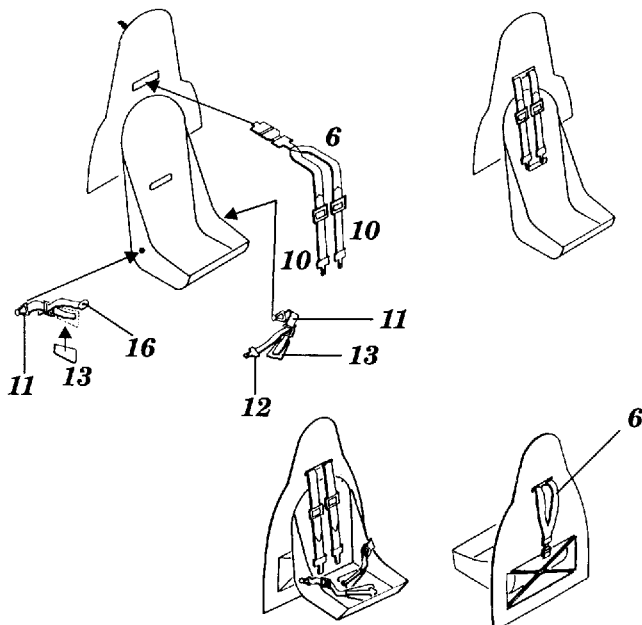

R.A.F. WWII BUCKLES

1/48 scale detail set

48 247

-  OPPOSITE SIDE
-  REMOVE
-  BEND
-  REPLACE
-  GRIND
-  OPTION

A VERSION „A“

B VERSION „B“

C VERSION „C“

D VERSION „D“