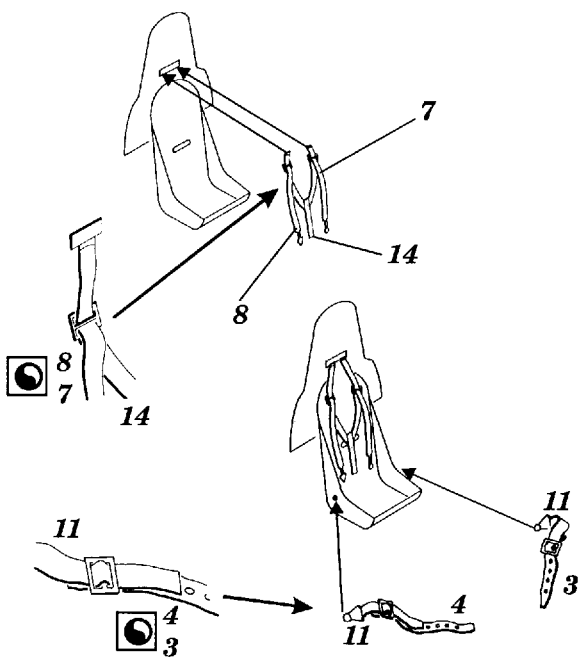

R.A.F. WWII BUCKLES

1/48 scale detail set

48 247

-  OPPOSITE SIDE
-  REMOVE
-  BEND
-  REPLACE
-  GRIND
-  OPTION

A VERSION „A“

B VERSION „B“

C VERSION „C“

D VERSION „D“