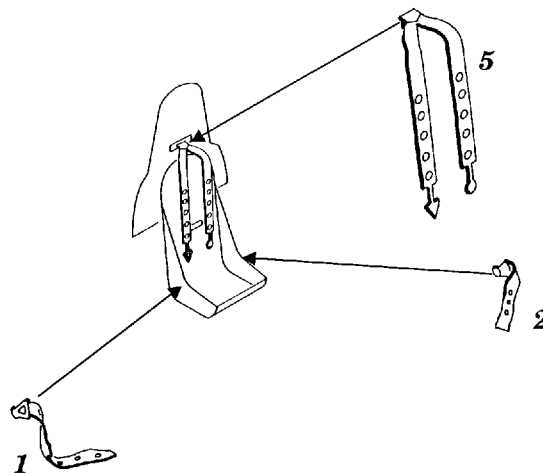

R.A.F. WWII BUCKLES

1/48 scale detail set

48 247

-  OPPOSITE SIDE
-  REMOVE
-  BEND
-  REPLACE
-  GRIND
-  OPTION

A VERSION „A“

B VERSION „B“

C VERSION „C“

D VERSION „D“