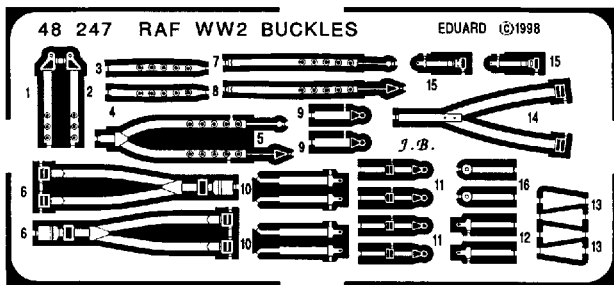

R.A.F. WWII BUCKLES

1/48 scale detail set

48 247

-  OPPOSITE SIDE
-  REMOVE
-  BEND
-  REPLACE
-  GRIND
-  OPTION

A VERSION „A“

B VERSION „B“

C VERSION „C“

D VERSION „D“