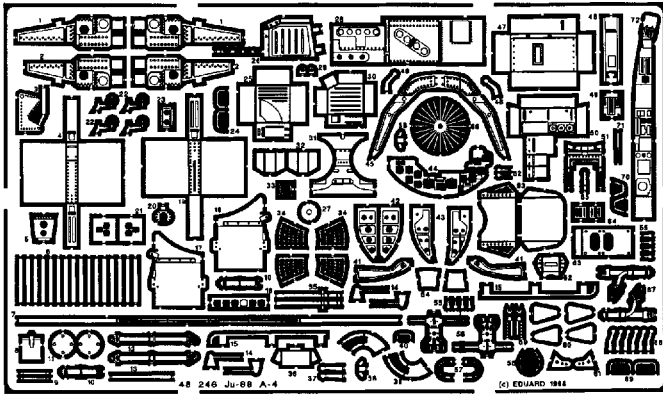

# Junkers Ju-88 A-4

1/48 scale detail set for REVELL kit

-  OPPOSITE SIDE
-  REMOVE
-  BEND
-  REPLACE
-  GRIND

## AMMO BOXES