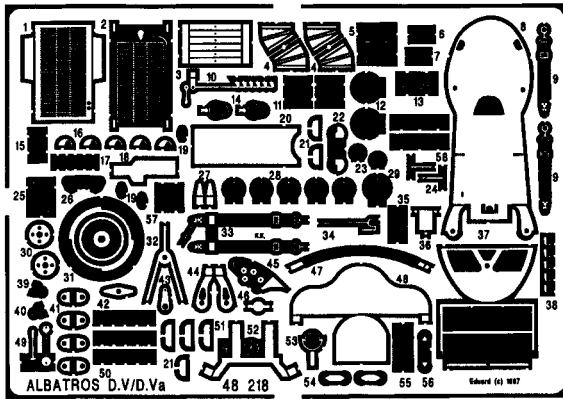

Albatros D.V/D.Va

1/48 scale detail set for Eduard kit

48 218

-  OPPOSITE SIDE
-  REMOVE
-  BEND
-  REPLACE
-  GRIND
-  OPTION