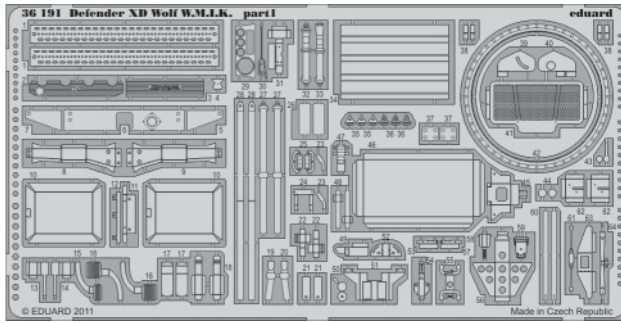

Defender XD Wolf W.M.I.K.

1/35 scale detail set for Hobby Boss kit • sada detailů pro model 1/35 Hobby Boss

eduard

36 191

- ★ APPLY EXPRESS MASK AND PAINT BEFORE GLUING
POUŽIT EXPRESS MASK NABARVIT PŘED SLEPENÍM
- ☉ SYMMETRICAL ASSEMBLY
SYMETRICKÁ MONTÁŽ
- REMOVE
ODSTRANIT
- ▨ GRIND
OBROUSIT
- ⊘ DRILL HOLE
VRTAT OTVOR
- ↪ BEND
OHNOUT
- ⊕ OPTION
VOLBA
- Ⓜ REPLACE
NAHRADIT

Film

ORIGINAL KIT PARTS
PŮVODNÍ DÍLY STAVEBNICE

PHOTO-ETCHED PARTS
LEPTANÉ DÍLY

PARTS TO BE REMOVED
DÍLY K ODSTRANĚNÍ

FILL
TMELIT