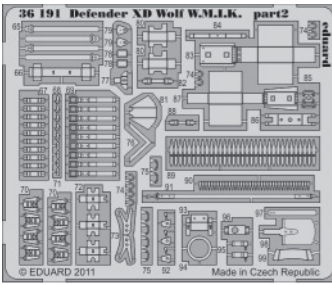

Defender XD Wolf W.M.I.K.

1/35 scale detail set for Hobby Boss kit • sada detailů pro model 1/35 Hobby Boss

eduard

36 191

- ★ APPLY EXPRESS MASK AND PAINT BEFORE GLUING
POUŽIT EXPRESS MASK NABARVIT PŘED SLEPENÍM
- ☉ SYMMETRICAL ASSEMBLY
SYMETRICKÁ MONTÁŽ
- REMOVE
ODSTRANIT
- ▨ GRIND
OBROUSIT
- ⊘ DRILL HOLE
VRTAT OTVOR
- ↪ BEND
OHNOUT
- ⊕ OPTION
VOLBA
- Ⓜ REPLACE
NAHRADIT

Film

ORIGINAL KIT PARTS
PŮVODNÍ DÍLY STAVEBNICE

PHOTO-ETCHED PARTS
LEPTANÉ DÍLY

PARTS TO BE REMOVED
DÍLY K ODSTRANĚNÍ

FILL
TMELIT