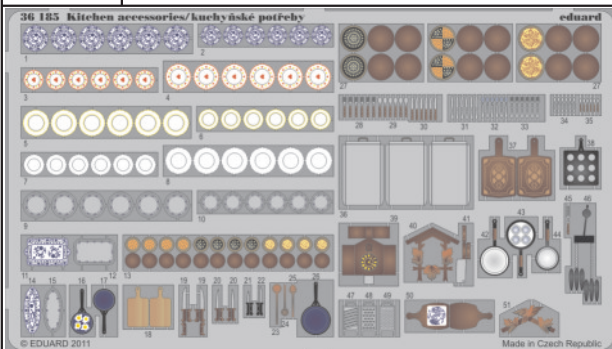

kitchen accessories/kuchyňské potřeby

eduard

36 185

1/35 scale detail set for kit • sada detailů pro model 1/35

-  APPLY EXPRESS MASK AND PAINT BEFORE GLUING
POUŽIT EXPRESS MASK NABARVIT PŘED SLEPENÍM
-  SYMETRICAL ASSEMBLY
SYMETRICKÁ MONTÁŽ
-  REMOVE
ODSTRANIT
-  GRIND
OBROUSIT
-  DRILL HOLE
VRTAT OTVOR
-  BEND
OHNOUT
-  OPTION
VOLBA
-  REPLACE
NAHRADIT

 ORIGINAL KIT PARTS
PŮVODNÍ DÍLY STAVEBNICE
 PHOTO-ETCHED PARTS
LEPTANÉ DÍLY
 PARTS TO BE REMOVED
DÍLY K ODSTRANĚNÍ
 FILL
TMELIT