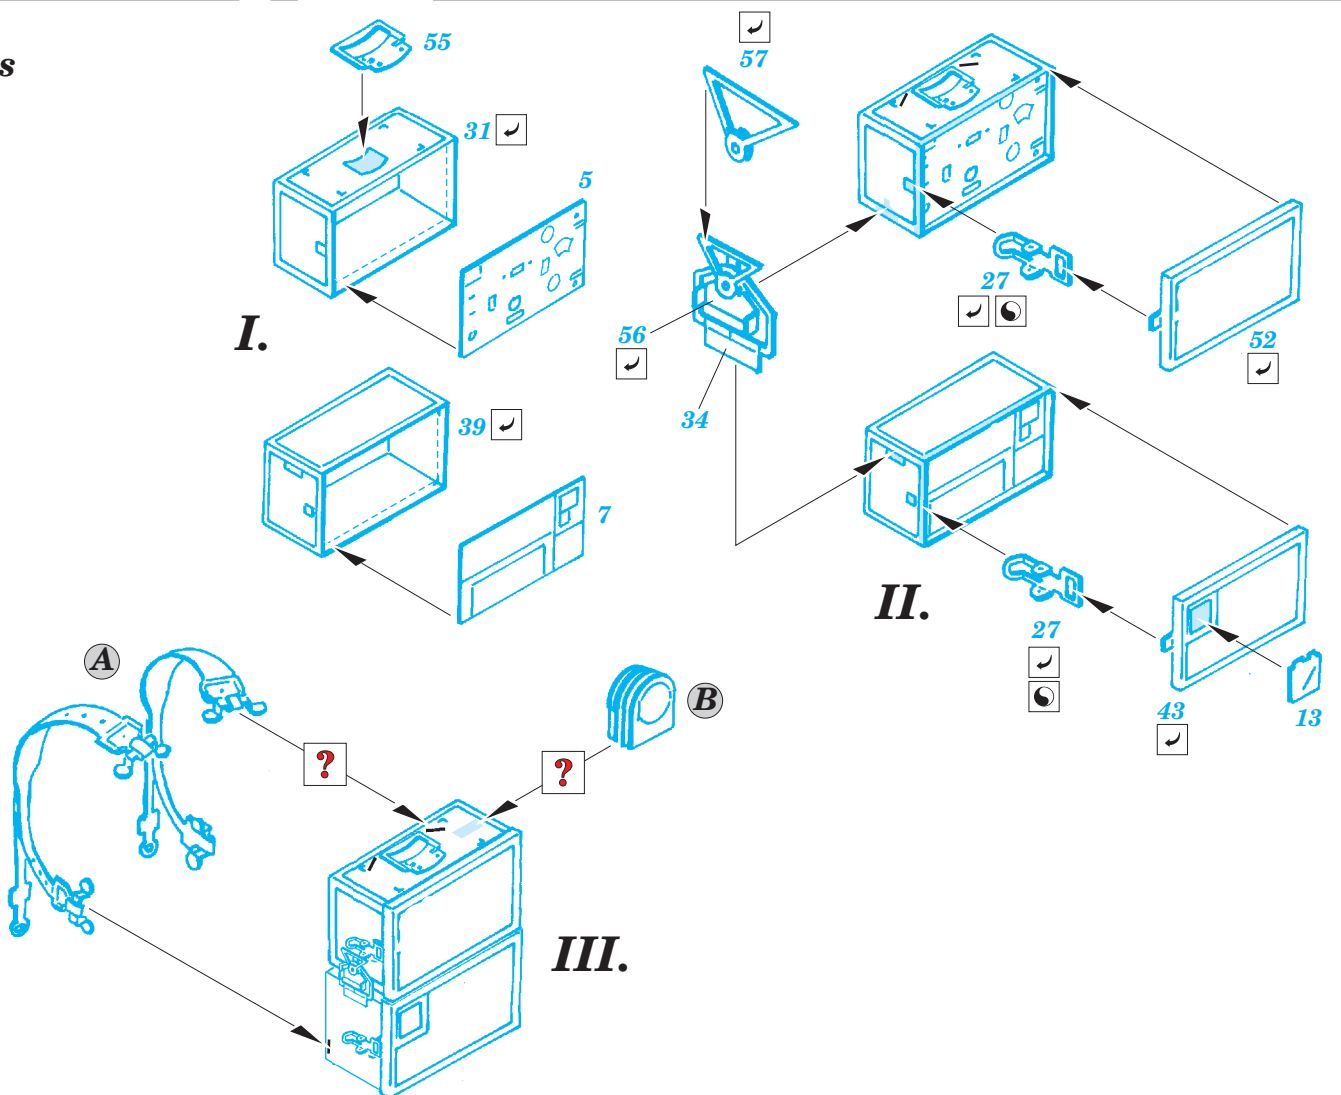

Radio equipment WWII Wehrmacht

eduard

36 162

1/35 scale detail set • sada detailů pro model 1/35

- APPLY EXPRESS MASK AND PAINT BEFORE GLUING
POUŽIT EXPRESS MASK NABARVIT PŘED SLEPENÍM
- SYMMETRICAL ASSEMBLY
SYMETRICKÁ MONTÁŽ
- REMOVE
ODSTRANIT
- GRIND
OBROUSIT
- DRILL HOLE
VRTAT OTVOR
- BEND
OHNOUT
- OPTION
VOLBA
- REPLACE
NAHRADIT

ORIGINAL KIT PARTS
PŮVODNÍ DÍLY STAVEBNICE

PHOTO-ETCHED PARTS
LEPTANÉ DÍLY

PARTS TO BE REMOVED
DÍLY K ODSTRANĚNÍ

FILL
TMELIT

Torn. Fu. d2

Torn. Fu. d2

Torn. Fu. b1

Torn. Fu. b1

Fu.11

C 2 sets

Fu.9

REFERENCES: WWP Spec.Museum Line No.10 - Wireles for Wehrmacht