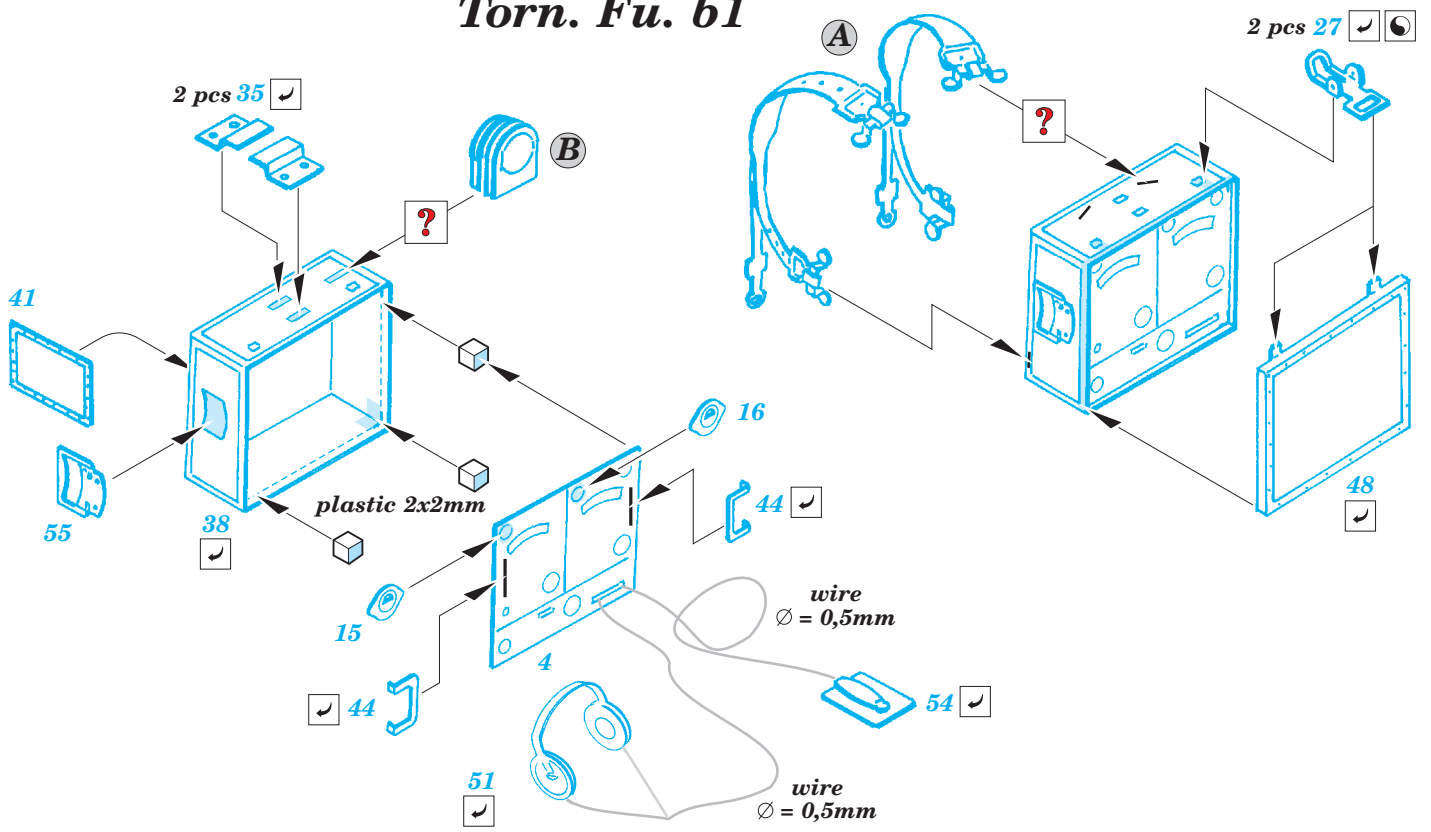

Radio equipment WWII Wehrmacht

eduard

36 162

1/35 scale detail set • sada detailů pro model 1/35

- APPLY EXPRESS MASK AND PAINT BEFORE GLUING
POUŽIT EXPRESS MASK NABARVIT PŘED SLEPENÍM
- SYMMETRICAL ASSEMBLY
SYMETRICKÁ MONTÁŽ
- REMOVE
ODSTRANIT
- GRIND
OBROUSIT
- DRILL HOLE
VRTAT OTVOR
- BEND
OHNOUT
- OPTION
VOLBA
- REPLACE
NAHRADIT

ORIGINAL KIT PARTS
PŮVODNÍ DÍLY STAVEBNICE

PHOTO-ETCHED PARTS
LEPTANÉ DÍLY

PARTS TO BE REMOVED
DÍLY K ODSTRANĚNÍ

FILL
TMELIT

Torn. Fu. d2

Torn. Fu. d2

Torn. Fu. b1

Torn. Fu. b1

Fu.11

C 2 sets

Fu.9

REFERENCES: WWP Spec.Museum Line No.10 - Wireles for Wehrmacht