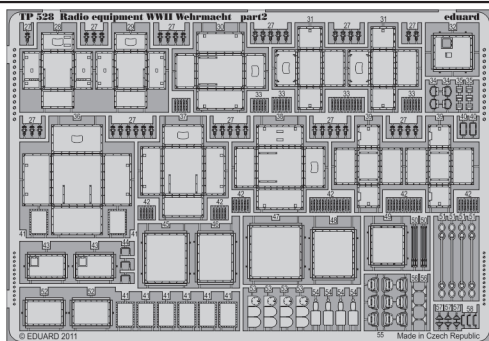

Radio equipment WWII Wehrmacht

eduard

36 162

1/35 scale detail set • sada detailů pro model 1/35

- APPLY EXPRESS MASK AND PAINT BEFORE GLUING
POUŽIT EXPRESS MASK NABARVIT PŘED SLEPENÍM
- SYMMETRICAL ASSEMBLY
SYMETRICKÁ MONTÁŽ
- REMOVE
ODSTRANIT
- GRIND
OBROUSIT
- DRILL HOLE
VRTAT OTVOR
- BEND
OHNOUT
- OPTION
VOLBA
- REPLACE
NAHRADIT

ORIGINAL KIT PARTS
PŮVODNÍ DÍLY STAVEBNICE

PHOTO-ETCHED PARTS
LEPTANÉ DÍLY

PARTS TO BE REMOVED
DÍLY K ODSTRANĚNÍ

FILL
TMELIT

Torn. Fu. d2

Torn. Fu. d2

Torn. Fu. b1

Torn. Fu. b1