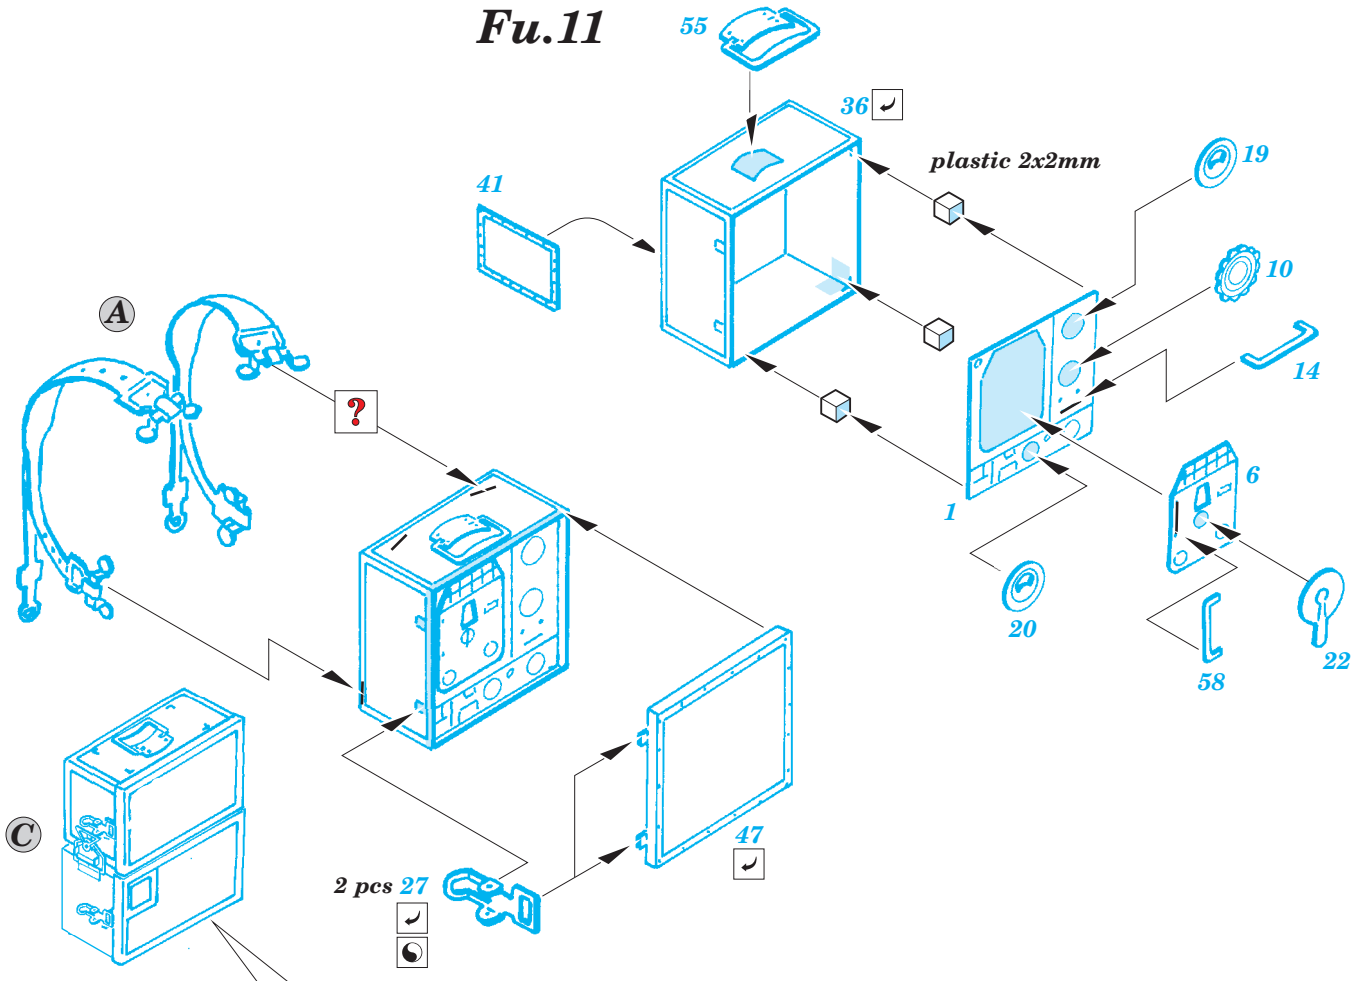

Radio equipment WWII Wehrmacht

eduard

36 162

1/35 scale detail set • sada detailů pro model 1/35

- APPLY EXPRESS MASK AND PAINT BEFORE GLUING
POUŽIT EXPRESS MASK NABARVIT PŘED SLEPENÍM
- SYMMETRICAL ASSEMBLY
SYMETRICKÁ MONTÁŽ
- REMOVE
ODSTRANIT
- GRIND
OBROUSIT
- DRILL HOLE
VRTAT OTVOR
- BEND
OHNOUT
- OPTION
VOLBA
- REPLACE
NAHRADIT

ORIGINAL KIT PARTS
PŮVODNÍ DÍLY STAVEBNICE

PHOTO-ETCHED PARTS
LEPTANÉ DÍLY

PARTS TO BE REMOVED
DÍLY K ODSTRANĚNÍ

FILL
TMELIT

Torn. Fu. d2

Torn. Fu. d2

Torn. Fu. b1

Torn. Fu. b1

Fu.11

C 2 sets

Fu.9

REFERENCES: WWP Spec.Museum Line No.10 - Wireles for Wehrmacht