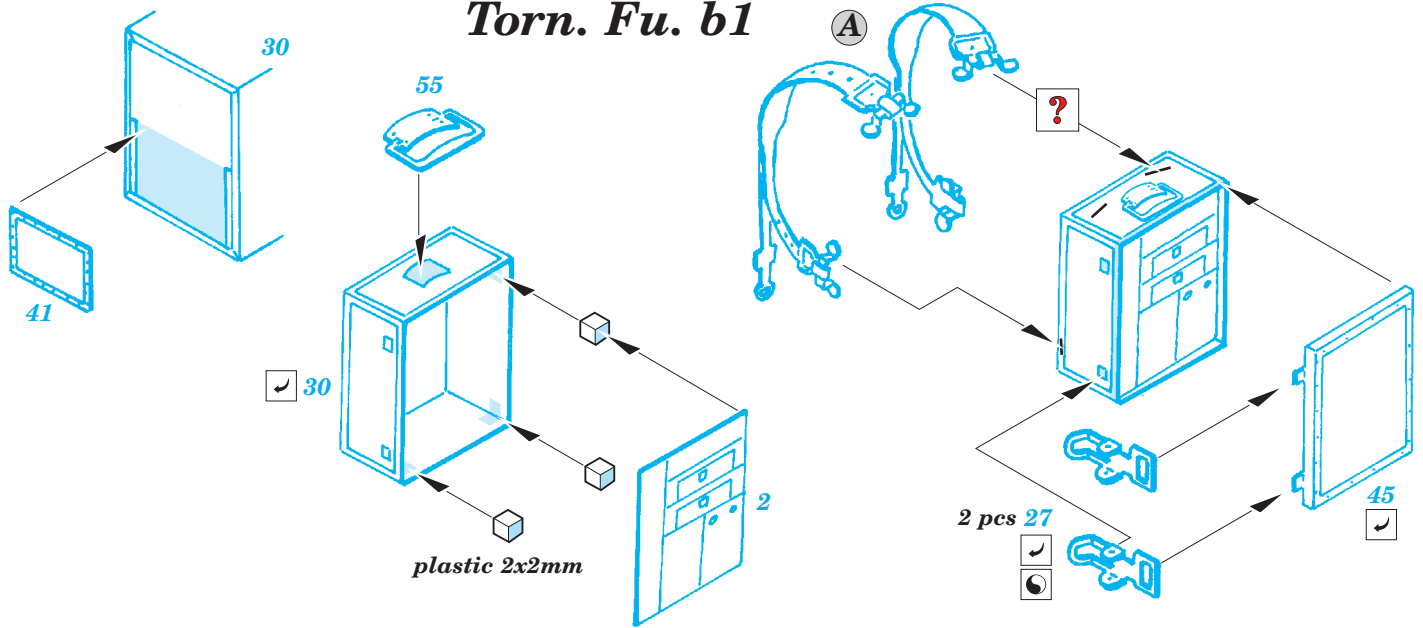

ORIGINAL KIT PARTS
PŮVODNÍ DÍLY STAVEBNICE

PHOTO-ETCHED PARTS
LEPTANÉ DÍLY

PARTS TO BE REMOVED
DÍLY K ODSTRANĚNÍ

FILL
TMELIT

Torn. Fu. d2

Torn. Fu. d2

Torn. Fu. b1

Torn. Fu. b1

Fu.11

C 2 sets

Fu.9

REFERENCES: WWP Spec.Museum Line No.10 - Wireles for Wehrmacht