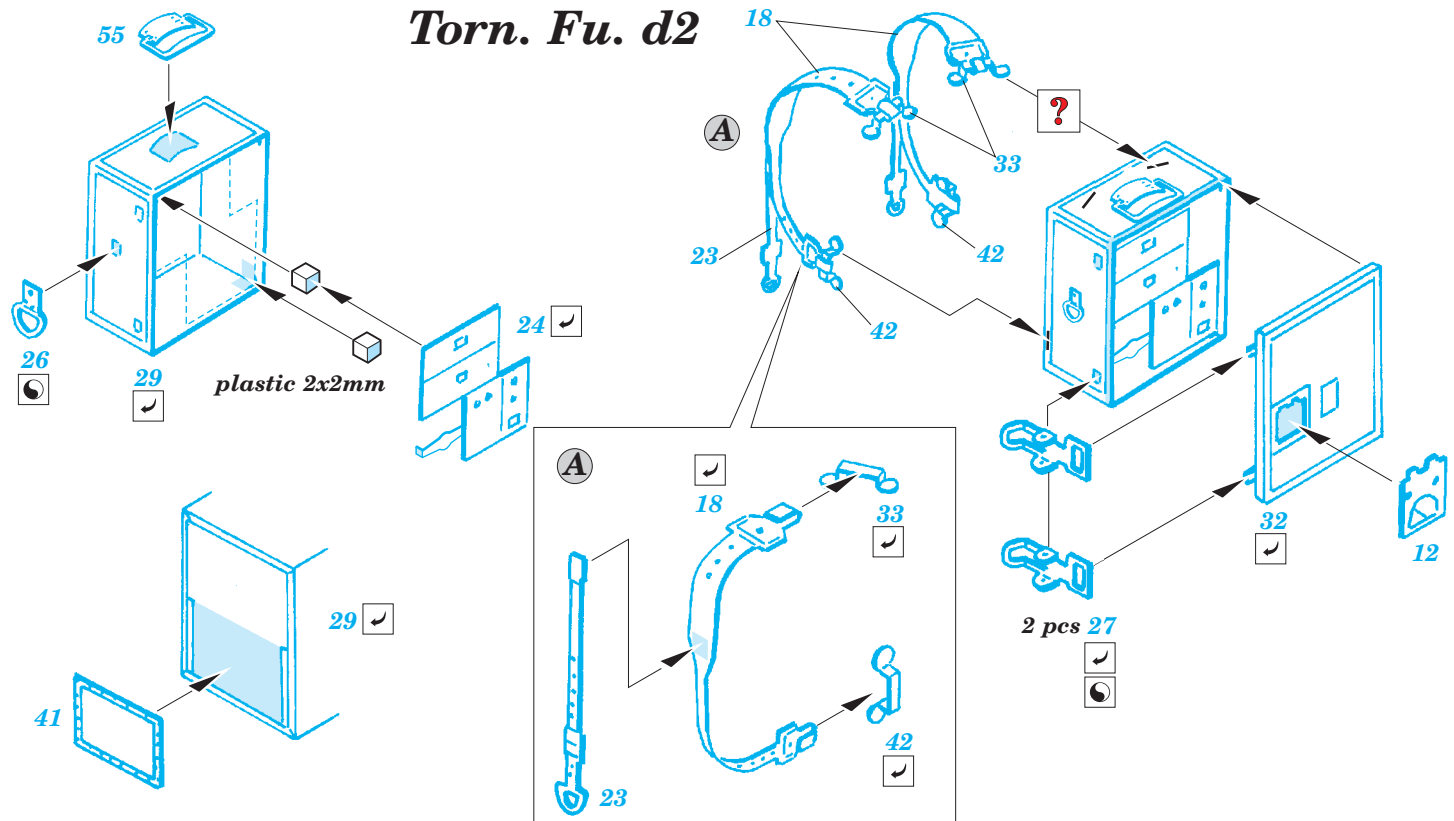

Radio equipment WWII Wehrmacht

eduard

36 162

1/35 scale detail set • sada detailů pro model 1/35

- APPLY EXPRESS MASK AND PAINT BEFORE GLUING
POUŽIT EXPRESS MASK NABARVIT PŘED SLEPENÍM
- SYMMETRICAL ASSEMBLY
SYMETRICKÁ MONTÁŽ
- REMOVE
ODSTRANIT
- GRIND
OBROUSIT
- DRILL HOLE
VRTAT OTVOR
- BEND
OHNOUT
- OPTION
VOLBA
- REPLACE
NAHRADIT

ORIGINAL KIT PARTS
PŮVODNÍ DÍLY STAVEBNICE

PHOTO-ETCHED PARTS
LEPTANÉ DÍLY

PARTS TO BE REMOVED
DÍLY K ODSTRANĚNÍ

FILL
TMELIT

Torn. Fu. d2

Torn. Fu. d2

Torn. Fu. b1

Torn. Fu. b1

Fu.11

C 2 sets

Fu.9

REFERENCES: WWP Spec.Museum Line No.10 - Wireles for Wehrmacht