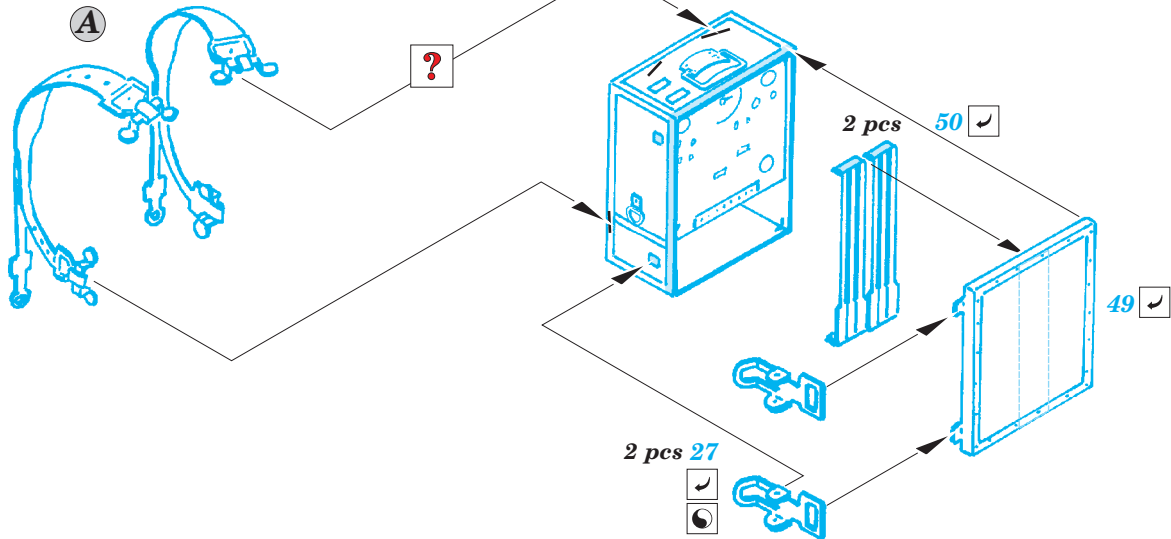

ORIGINAL KIT PARTS
PŮVODNÍ DÍLY STAVEBNICE

PHOTO-ETCHED PARTS
LEPTANÉ DÍLY

PARTS TO BE REMOVED
DÍLY K ODSTRANĚNÍ

FILL
TMELIT

Torn. Fu. d2

Torn. Fu. d2

Torn. Fu. b1

Torn. Fu. b1

Fu.11

C 2 sets

Fu.9

REFERENCES: WWP Spec.Museum Line No.10 - Wireles for Wehrmacht