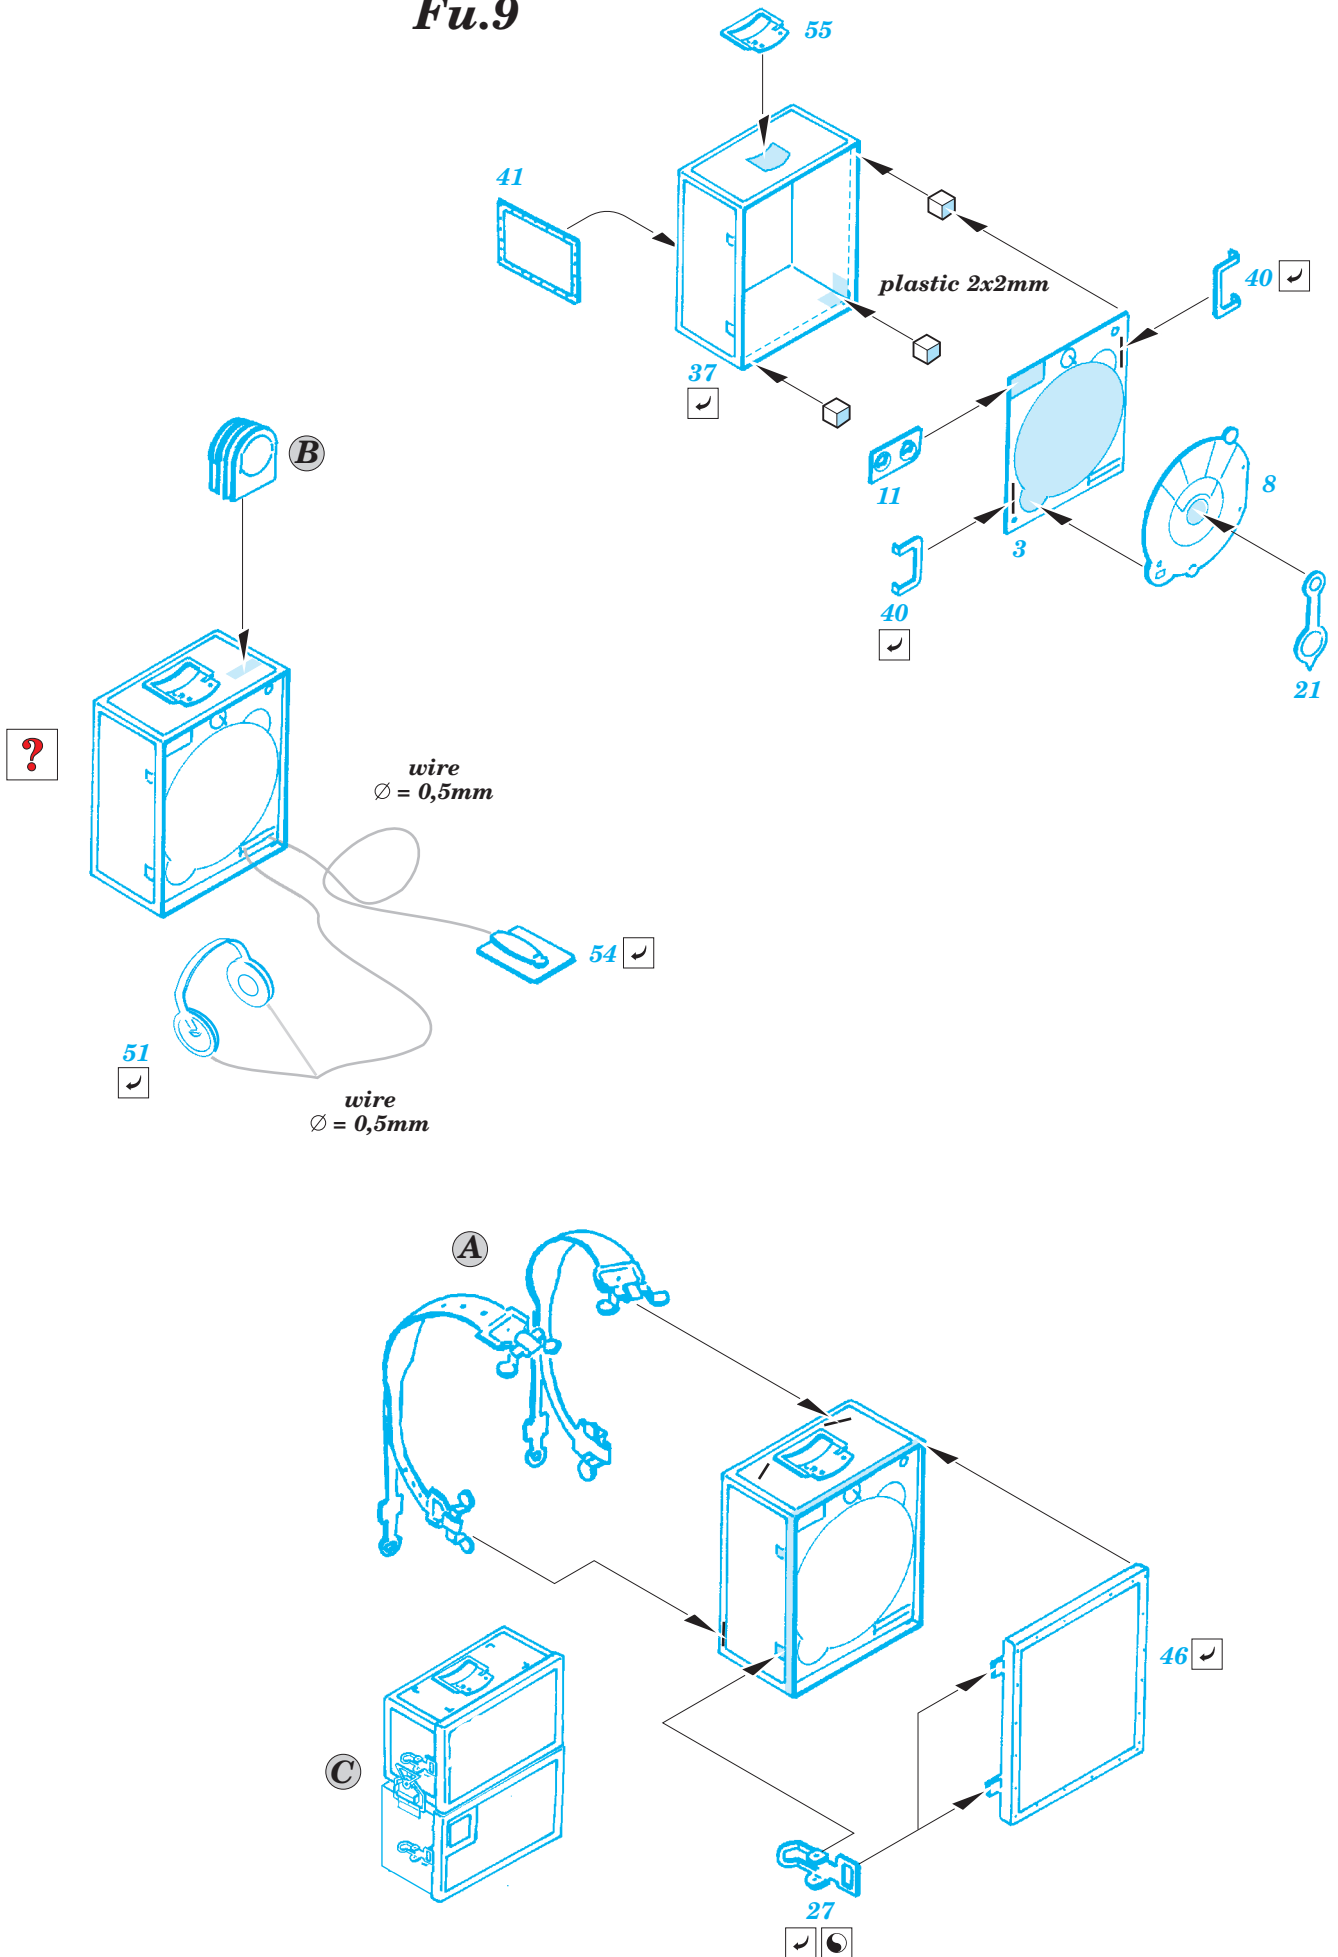

Radio equipment WWII Wehrmacht

eduard

36 162

1/35 scale detail set • sada detailů pro model 1/35

- APPLY EXPRESS MASK AND PAINT BEFORE GLUING
POUŽIT EXPRESS MASK NABARVIT PŘED SLEPENÍM
- SYMMETRICAL ASSEMBLY
SYMETRICKÁ MONTÁŽ
- REMOVE
ODSTRANIT
- GRIND
OBROUSIT
- DRILL HOLE
VRTAT OTVOR
- BEND
OHNOUT
- OPTION
VOLBA
- REPLACE
NAHRADIT

ORIGINAL KIT PARTS
PŮVODNÍ DÍLY STAVEBNICE

PHOTO-ETCHED PARTS
LEPTANÉ DÍLY

PARTS TO BE REMOVED
DÍLY K ODSTRANĚNÍ

FILL
TMELIT

Torn. Fu. d2

Torn. Fu. d2

Torn. Fu. b1

Torn. Fu. b1

Fu.11

C 2 sets

Fu.9

REFERENCES: WWP Spec.Museum Line No.10 - Wireles for Wehrmacht