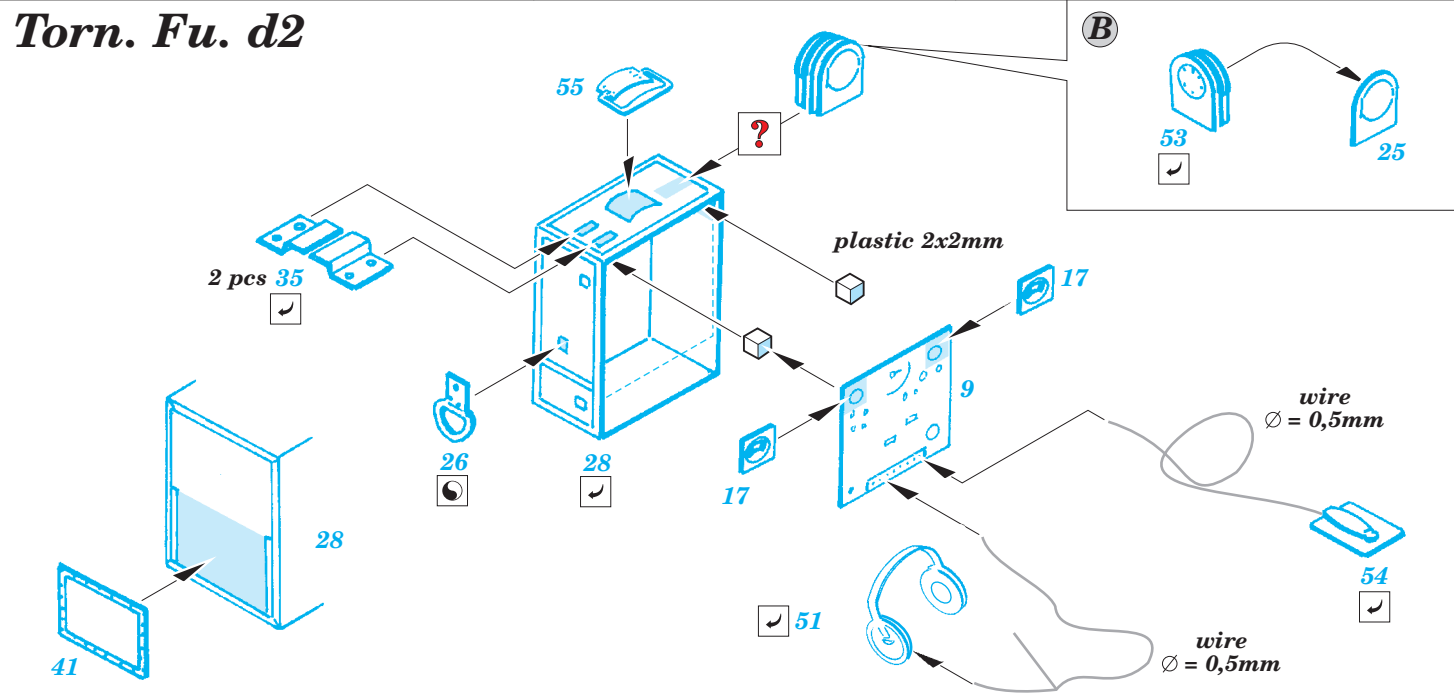

ORIGINAL KIT PARTS
PŮVODNÍ DÍLY STAVEBNICE

PHOTO-ETCHED PARTS
LEPTANÉ DÍLY

PARTS TO BE REMOVED
DÍLY K ODSTRANĚNÍ

FILL
TMELIT

Torn. Fu. d2

Torn. Fu. d2

Torn. Fu. b1

Torn. Fu. b1

Fu.11

C 2 sets

Fu.9

REFERENCES: WWP Spec.Museum Line No.10 - Wireles for Wehrmacht