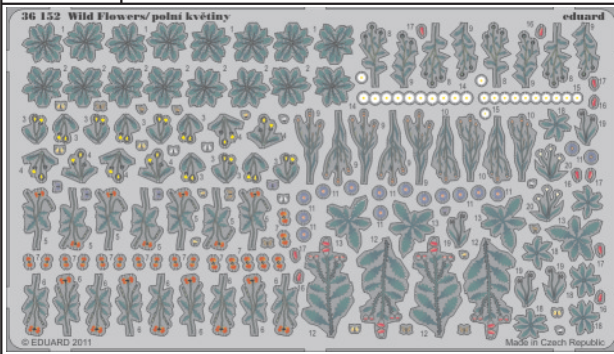

Wild Flowers / polní květiny

eduard

36 152

-  APPLY EXPRESS MASK AND PAINT BEFORE GLUING
POUŽIT EXPRESS MASK NABARVIT PŘED SLEPENÍM
-  SYMETRICAL ASSEMBLY
SYMETRICKÁ MONTÁŽ
-  REMOVE
ODSTRANIT
-  GRIND
OBROUSIT
-  DRILL HOLE
VRTAT OTVOR
-  BEND
OHNOUT
-  OPTION
VOLBA
-  REPLACE
NAHRADIT

-  ORIGINAL KIT PARTS
PŮVODNÍ DÍLY STAVEBNICE
-  PHOTO-ETCHED PARTS
LEPTANÉ DÍLY
-  PARTS TO BE REMOVED
DÍLY K ODSTRANĚNÍ
-  FILL
TMELIT