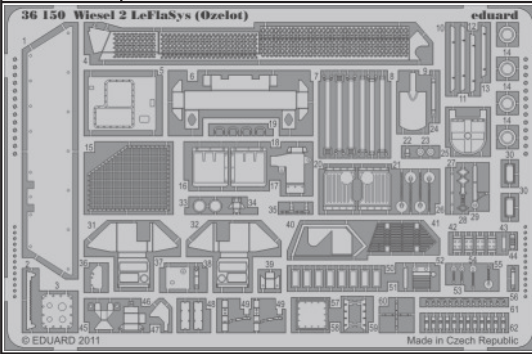

Wiesel 2 LeFlaSys (Ozelot)

eduard

36 150

1/35 scale detail set for REVELL kit • sada detailů pro model 1/35 REVELL

- APPLY EXPRESS MASK AND PAINT BEFORE GLUING
POUŽIT EXPRESS MASK NABARVIT PŘED SLEPENÍM
- SYMETRICAL ASSEMBLY
SYMETRICKÁ MONTÁŽ
- REMOVE
ODSTRANIT
- GRIND
OBROUSIT
- DRILL HOLE
VRTAT OTVOR
- BEND
OHNOUT
- OPTION
VOLBA
- REPLACE
NAHRADIT

 ORIGINAL KIT PARTS
 PŮVODNÍ DÍLY STAVEBNICE

 PHOTO-ETCHED PARTS
 LEPTANÉ DÍLY

 PARTS TO BE REMOVED
 DÍLY K ODSTRANĚNÍ

 FILL
 TMELIT