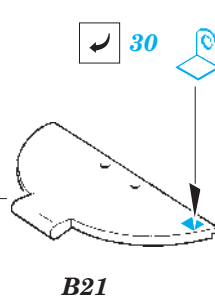

M4 DV

eduard

1/35 scale detail set for DRAGON 6579 kit • sada detailů pro model 1/35 DRAGON 6579

36 119

- ★ APPLY EXPRESS MASK AND PAINT BEFORE GLUING
POUŽIT EXPRESS MASK NABARVIT PŘED SLEPENÍM
- ☉ SYMETRICAL ASSEMBLY
SYMETRICKÁ MONTÁŽ
- ☐ REMOVE
ODSTRANIT
- ☑ BEND
OHNOUT
- ▨ GRIND
OBROUSIT
- ☐ ? OPTION
VOLBA
- ⊘ DRILL HOLE
VRTAT OTVOR
- Ⓜ REPLACE
NAHRADIT

■ ORIGINAL KIT PARTS
PŮVODNÍ DÍLY STAVEBNICE
 ■ PHOTO-ETCHED PARTS
LEPTANÉ DÍLY
 ■ PARTS TO BE REMOVED
DÍLY K ODSTRANĚNÍ
 ■ FILL
TMELIT

✓ 47 (R) MA3

turret

✓ 61

✓ 41

(R) B22

turret

✓ 44

6pcs

ball pen

62

✓ 62

J5 - J8

plastic
Ø 0,9x4,0mm

✓ 39

✓ 19