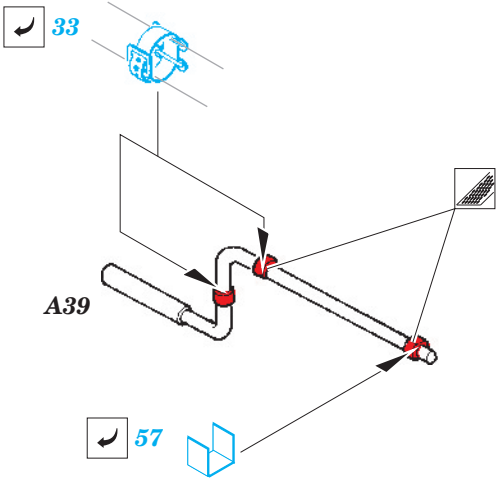

M4 DV

eduard

1/35 scale detail set for DRAGON 6579 kit • sada detailů pro model 1/35 DRAGON 6579

36 119

- ★ APPLY EXPRESS MASK AND PAINT BEFORE GLUING
POUŽIT EXPRESS MASK NABARVIT PŘED SLEPENÍM
- ☉ SYMETRICAL ASSEMBLY
SYMETRICKÁ MONTÁŽ
- ☐ REMOVE
ODSTRANIT
- ☑ BEND
OHNOUT
- ▨ GRIND
OBROUSIT
- ☐ ? OPTION
VOLBA
- ⊘ DRILL HOLE
VRTAT OTVOR
- Ⓜ REPLACE
NAHRADIT

■ ORIGINAL KIT PARTS
PŮVODNÍ DÍLY STAVEBNICE
 ■ PHOTO-ETCHED PARTS
LEPTANÉ DÍLY
 ■ PARTS TO BE REMOVED
DÍLY K ODSTRANĚNÍ
 ■ FILL
TMELIT

✓ 47 (R) MA3

turret

✓ 61

✓ 41

(R) B22

turret

✓ 44

6pcs

ball pen

62

✓ 62

J5 - J8

plastic
Ø 0,9x4,0mm

✓ 39

✓ 19