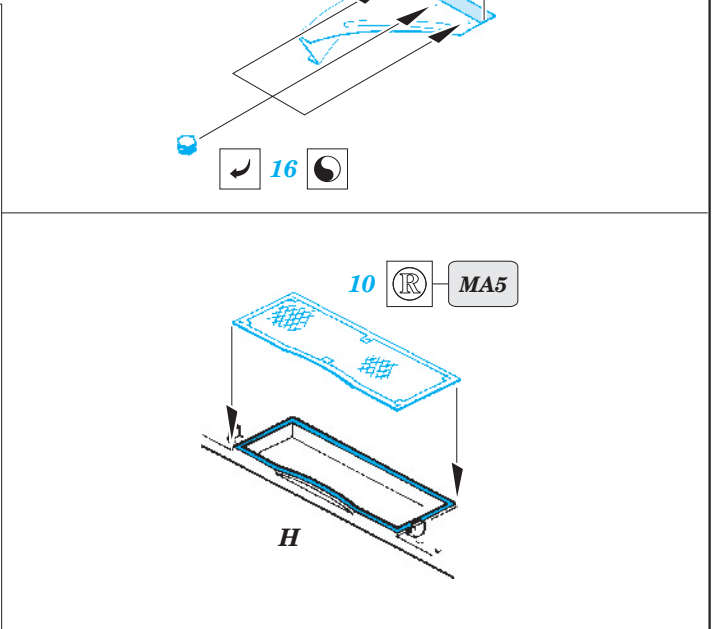

M4 DV

eduard

1/35 scale detail set for DRAGON 6579 kit • sada detailů pro model 1/35 DRAGON 6579

36 119

- ★ APPLY EXPRESS MASK AND PAINT BEFORE GLUING
POUŽIT EXPRESS MASK NABARVIT PŘED SLEPENÍM
- ☉ SYMETRICAL ASSEMBLY
SYMETRICKÁ MONTÁŽ
- ☐ REMOVE
ODSTRANIT
- ☑ BEND
OHNOUT
- ▨ GRIND
OBROUSIT
- ☐ ? OPTION
VOLBA
- ⊘ DRILL HOLE
VRTAT OTVOR
- Ⓜ REPLACE
NAHRADIT

■ ORIGINAL KIT PARTS
PŮVODNÍ DÍLY STAVEBNICE
 ■ PHOTO-ETCHED PARTS
LEPTANÉ DÍLY
 ■ PARTS TO BE REMOVED
DÍLY K ODSTRANĚNÍ
 ■ FILL
TMELIT

✓ 47 (R) MA3

turret

✓ 61

✓ 41

(R) B22

turret

✓ 44