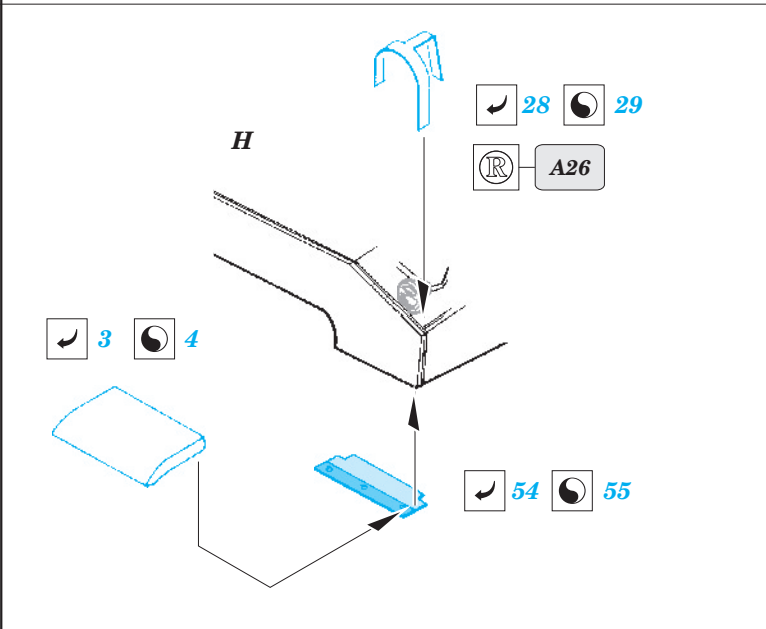

M4 DV

eduard

1/35 scale detail set for DRAGON 6579 kit • sada detailů pro model 1/35 DRAGON 6579

36 119

- ★ APPLY EXPRESS MASK AND PAINT BEFORE GLUING
POUŽIT EXPRESS MASK NABARVIT PŘED SLEPENÍM
- ☉ SYMETRICAL ASSEMBLY
SYMETRICKÁ MONTÁŽ
- ☐ REMOVE
ODSTRANIT
- ☑ BEND
OHNOUT
- ▨ GRIND
OBROUSIT
- ☐ ? OPTION
VOLBA
- ⊘ DRILL HOLE
VRTAT OTVOR
- Ⓜ REPLACE
NAHRADIT

■ ORIGINAL KIT PARTS
PŮVODNÍ DÍLY STAVEBNICE
 ■ PHOTO-ETCHED PARTS
LEPTANÉ DÍLY
 ■ PARTS TO BE REMOVED
DÍLY K ODSTRANĚNÍ
 ■ FILL
TMELIT

✓ 47 (R) MA3

turret

✓ 61

✓ 41

(R) B22

turret

✓ 44

6pcs

ball pen

62

✓ 62

J5 - J8

plastic
Ø 0,9x4,0mm

✓ 39

✓ 19