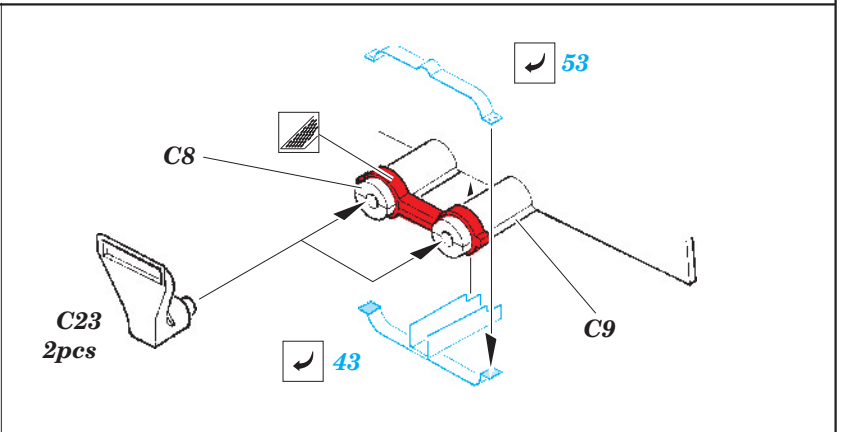

M4 DV

eduard

1/35 scale detail set for DRAGON 6579 kit • sada detailů pro model 1/35 DRAGON 6579

36 119

- ★ APPLY EXPRESS MASK AND PAINT BEFORE GLUING
POUŽIT EXPRESS MASK NABARVIT PŘED SLEPENÍM
- ☉ SYMETRICAL ASSEMBLY
SYMETRICKÁ MONTÁŽ
- ☐ REMOVE
ODSTRANIT
- ☑ BEND
OHNOUT
- ▨ GRIND
OBROUSIT
- ☐ ? OPTION
VOLBA
- ⊘ DRILL HOLE
VRTAT OTVOR
- Ⓜ REPLACE
NAHRADIT

■ ORIGINAL KIT PARTS
PŮVODNÍ DÍLY STAVEBNICE
 ■ PHOTO-ETCHED PARTS
LEPTANÉ DÍLY
 ■ PARTS TO BE REMOVED
DÍLY K ODSTRANĚNÍ
 ■ FILL
TMELIT

✓ 47 (R) MA3

turret

✓ 61

✓ 41

(R) B22

turret

✓ 44

6pcs

ball pen

62

✓ 62

J5 - J8

plastic
Ø 0,9x4,0mm

✓ 39

✓ 19