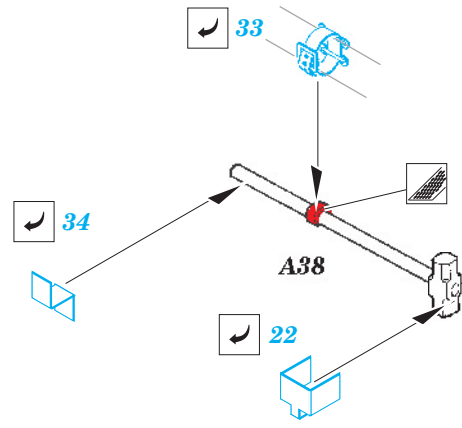

M4 DV

eduard

1/35 scale detail set for DRAGON 6579 kit • sada detailů pro model 1/35 DRAGON 6579

36 119

- ★ APPLY EXPRESS MASK AND PAINT BEFORE GLUING
POUŽIT EXPRESS MASK NABARVIT PŘED SLEPENÍM
- ☉ SYMETRICAL ASSEMBLY
SYMETRICKÁ MONTÁŽ
- ☐ REMOVE
ODSTRANIT
- ☑ BEND
OHNOUT
- ▨ GRIND
OBROUSIT
- ☐ ? OPTION
VOLBA
- ⊘ DRILL HOLE
VRTAT OTVOR
- Ⓜ REPLACE
NAHRADIT

■ ORIGINAL KIT PARTS
PŮVODNÍ DÍLY STAVEBNICE
 ■ PHOTO-ETCHED PARTS
LEPTANÉ DÍLY
 ■ PARTS TO BE REMOVED
DÍLY K ODSTRANĚNÍ
 ■ FILL
TMELIT

✓ 47 (R) MA3

turret

✓ 61

✓ 41

(R) B22

turret

✓ 44

6pcs

ball pen

62

✓ 62

J5 - J8

plastic
Ø 0,9x4,0mm

✓ 39

✓ 19