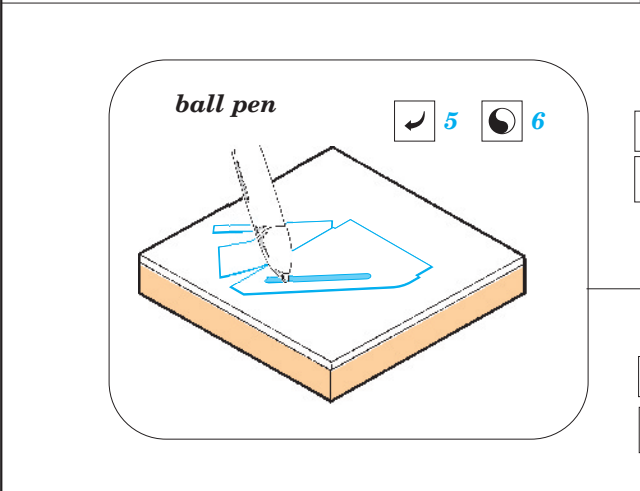

- ★ APPLY EXPRESS MASK AND PAINT BEFORE GLUING
  POUŽIT EXPRESS MASK NABARVIT PŘED SLEPENÍM
- ☉ SYMETRICAL ASSEMBLY
  SYMETRICKÁ MONTÁŽ
- ☐ REMOVE
  ODSTRANIT
- ☑ BEND
  OHNOUT
- ▨ GRIND
  OBROUSIT
- ☐ ? OPTION
  VOLBA
- ⊘ DRILL HOLE
  VRTAT OTVOR
- Ⓜ REPLACE
  NAHRADIT

■ ORIGINAL KIT PARTS
PŮVODNÍ DÍLY STAVEBNICE
■ PHOTO-ETCHED PARTS
LEPTANÉ DÍLY
■ PARTS TO BE REMOVED
DÍLY K ODSTRANĚNÍ
■ FILL
TMELIT