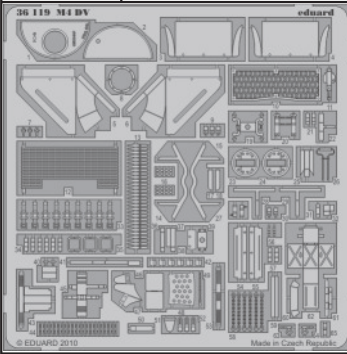

M4 DV

eduard

1/35 scale detail set for DRAGON 6579 kit • sada detailů pro model 1/35 DRAGON 6579

36 119

- ★ APPLY EXPRESS MASK AND PAINT BEFORE GLUING
POUŽIT EXPRESS MASK NABARVIT PŘED SLEPENÍM
- ☉ SYMETRICAL ASSEMBLY
SYMETRICKÁ MONTÁŽ
- ☐ REMOVE
ODSTRANIT
- ☑ BEND
OHNOUT
- ▨ GRIND
OBROUSIT
- ☐ ? OPTION
VOLBA
- ⊘ DRILL HOLE
VRTAT OTVOR
- Ⓜ REPLACE
NAHRADIT

■ ORIGINAL KIT PARTS
PŮVODNÍ DÍLY STAVEBNICE
 ■ PHOTO-ETCHED PARTS
LEPTANÉ DÍLY
 ■ PARTS TO BE REMOVED
DÍLY K ODSTRANĚNÍ
 ■ FILL
TMELIT

✓ 47 (R) MA3

turret

✓ 61

✓ 41

(R) B22

turret

✓ 44

6pcs

ball pen

62

✓ 62

J5 - J8

plastic
Ø 0,9x4,0mm

✓ 39

✓ 19