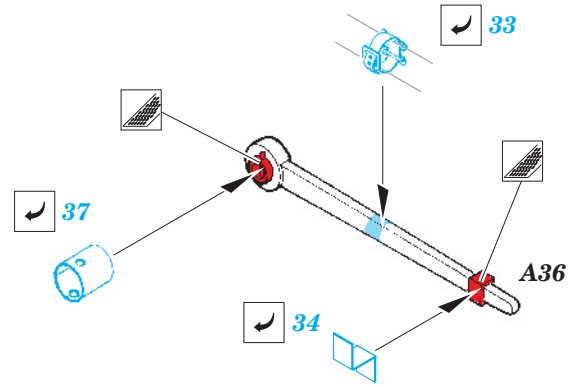

M4 DV

eduard

1/35 scale detail set for DRAGON 6579 kit • sada detailů pro model 1/35 DRAGON 6579

36 119

- ★ APPLY EXPRESS MASK AND PAINT BEFORE GLUING
POUŽIT EXPRESS MASK NABARVIT PŘED SLEPENÍM
- ☉ SYMETRICAL ASSEMBLY
SYMETRICKÁ MONTÁŽ
- ☐ REMOVE
ODSTRANIT
- ☑ BEND
OHNOUT
- ▨ GRIND
OBROUSIT
- ☐ ? OPTION
VOLBA
- ⊘ DRILL HOLE
VRTAT OTVOR
- Ⓜ REPLACE
NAHRADIT

■ ORIGINAL KIT PARTS
PŮVODNÍ DÍLY STAVEBNICE
 ■ PHOTO-ETCHED PARTS
LEPTANÉ DÍLY
 ■ PARTS TO BE REMOVED
DÍLY K ODSTRANĚNÍ
 ■ FILL
TMELIT

✓ 47 (R) MA3

turret

✓ 61

✓ 41

(R) B22

turret

✓ 44

6pcs

ball pen

62

✓ 62

J5 - J8

plastic
Ø 0,9x4,0mm

✓ 39

✓ 19