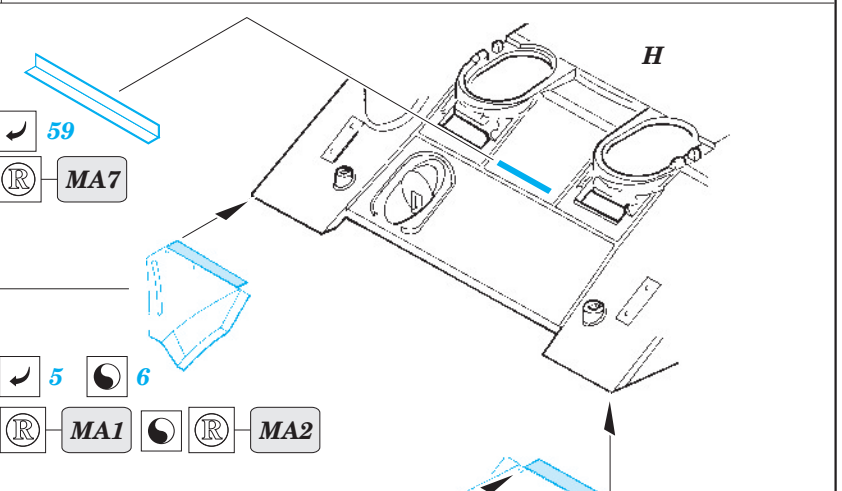

M4 DV

eduard

1/35 scale detail set for DRAGON 6579 kit • sada detailů pro model 1/35 DRAGON 6579

36 119

- ★ APPLY EXPRESS MASK AND PAINT BEFORE GLUING
POUŽIT EXPRESS MASK NABARVIT PŘED SLEPENÍM
- ☉ SYMETRICAL ASSEMBLY
SYMETRICKÁ MONTÁŽ
- ☐ REMOVE
ODSTRANIT
- ☑ BEND
OHNOUT
- ▨ GRIND
OBROUSIT
- ☐ ? OPTION
VOLBA
- ⊘ DRILL HOLE
VRTAT OTVOR
- Ⓜ REPLACE
NAHRADIT

■ ORIGINAL KIT PARTS
PŮVODNÍ DÍLY STAVEBNICE
 ■ PHOTO-ETCHED PARTS
LEPTANÉ DÍLY
 ■ PARTS TO BE REMOVED
DÍLY K ODSTRANĚNÍ
 ■ FILL
TMELIT

✓ 47 (R) MA3

turret

✓ 61

✓ 41

(R) B22

turret

✓ 44

6pcs

ball pen

62

✓ 62

J5 - J8

plastic
Ø 0,9x4,0mm

✓ 39

✓ 19