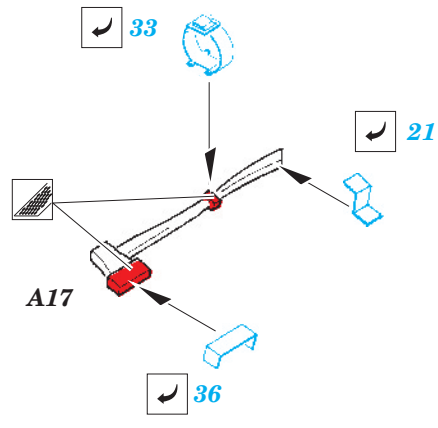

M4 DV

eduard

1/35 scale detail set for DRAGON 6579 kit • sada detailů pro model 1/35 DRAGON 6579

36 119

- ★ APPLY EXPRESS MASK AND PAINT BEFORE GLUING
POUŽIT EXPRESS MASK NABARVIT PŘED SLEPENÍM
- ☉ SYMETRICAL ASSEMBLY
SYMETRICKÁ MONTÁŽ
- ☐ REMOVE
ODSTRANIT
- ☑ BEND
OHNOUT
- ▨ GRIND
OBROUSIT
- ☐ ? OPTION
VOLBA
- ⊘ DRILL HOLE
VRTAT OTVOR
- Ⓜ REPLACE
NAHRADIT

■ ORIGINAL KIT PARTS
PŮVODNÍ DÍLY STAVEBNICE
 ■ PHOTO-ETCHED PARTS
LEPTANÉ DÍLY
 ■ PARTS TO BE REMOVED
DÍLY K ODSTRANĚNÍ
 ■ FILL
TMELIT

✓ 47 (R) MA3

turret

✓ 61

✓ 41

(R) B22

turret

✓ 44

6pcs

ball pen

62

✓ 62

J5 - J8

plastic
Ø 0,9x4,0mm

✓ 39

✓ 19