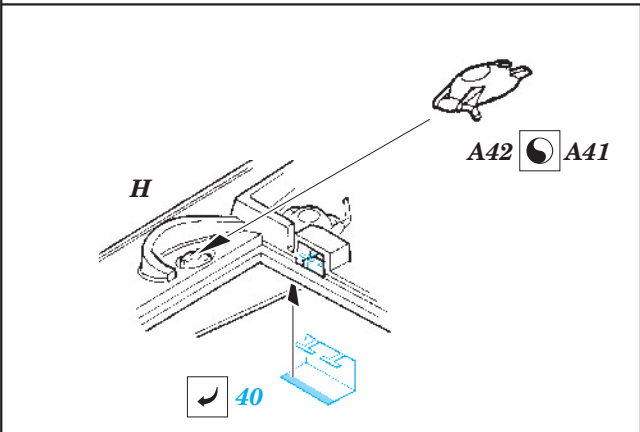

M4 DV

eduard

1/35 scale detail set for DRAGON 6579 kit • sada detailů pro model 1/35 DRAGON 6579

36 119

- ★ APPLY EXPRESS MASK AND PAINT BEFORE GLUING
POUŽIT EXPRESS MASK NABARVIT PŘED SLEPENÍM
- ☉ SYMETRICAL ASSEMBLY
SYMETRICKÁ MONTÁŽ
- ☐ REMOVE
ODSTRANIT
- ☑ BEND
OHNOUT
- ▨ GRIND
OBROUSIT
- ☐ ? OPTION
VOLBA
- ⊘ DRILL HOLE
VRTAT OTVOR
- Ⓜ REPLACE
NAHRADIT

■ ORIGINAL KIT PARTS
PŮVODNÍ DÍLY STAVEBNICE
 ■ PHOTO-ETCHED PARTS
LEPTANÉ DÍLY
 ■ PARTS TO BE REMOVED
DÍLY K ODSTRANĚNÍ
 ■ FILL
TMELIT

✓ 47 (R) MA3

turret

✓ 61

✓ 41

(R) B22

turret

✓ 44