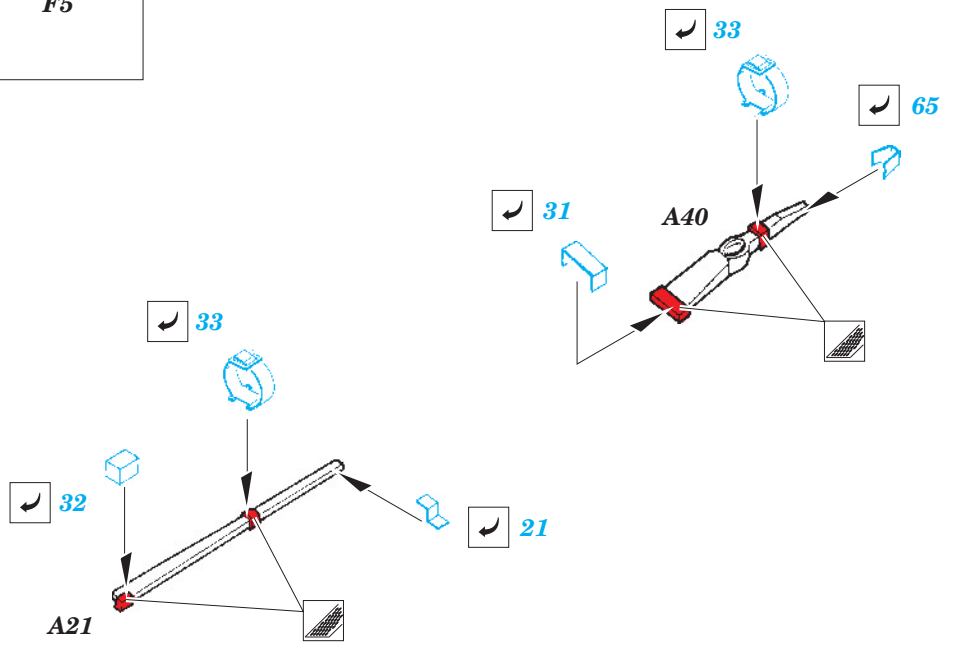

M4 DV

eduard

1/35 scale detail set for DRAGON 6579 kit • sada detailů pro model 1/35 DRAGON 6579

36 119

- ★ APPLY EXPRESS MASK AND PAINT BEFORE GLUING
POUŽIT EXPRESS MASK NABARVIT PŘED SLEPENÍM
- ☉ SYMETRICAL ASSEMBLY
SYMETRICKÁ MONTÁŽ
- ☐ REMOVE
ODSTRANIT
- ☑ BEND
OHNOUT
- ▨ GRIND
OBROUSIT
- ☐ ? OPTION
VOLBA
- ⊘ DRILL HOLE
VRTAT OTVOR
- Ⓜ REPLACE
NAHRADIT

■ ORIGINAL KIT PARTS
PŮVODNÍ DÍLY STAVEBNICE
 ■ PHOTO-ETCHED PARTS
LEPTANÉ DÍLY
 ■ PARTS TO BE REMOVED
DÍLY K ODSTRANĚNÍ
 ■ FILL
TMELIT

✓ 47 (R) MA3

turret

✓ 61

✓ 41

(R) B22

turret

✓ 44

6pcs

ball pen

62

✓ 62

J5 - J8

plastic
Ø 0,9x4,0mm

✓ 39

✓ 19