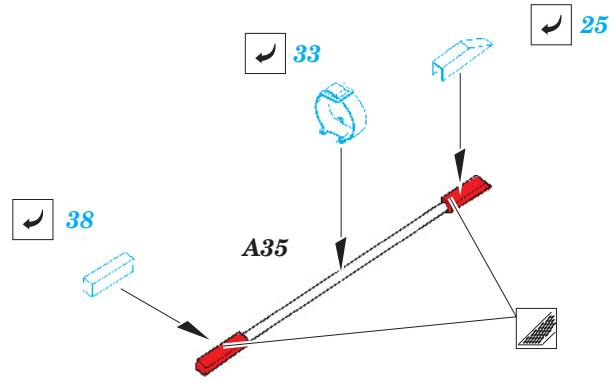

M4 DV

eduard

1/35 scale detail set for DRAGON 6579 kit • sada detailů pro model 1/35 DRAGON 6579

36 119

- ★ APPLY EXPRESS MASK AND PAINT BEFORE GLUING
POUŽIT EXPRESS MASK NABARVIT PŘED SLEPENÍM
- ☉ SYMETRICAL ASSEMBLY
SYMETRICKÁ MONTÁŽ
- ☐ REMOVE
ODSTRANIT
- ☑ BEND
OHNOUT
- ▨ GRIND
OBROUSIT
- ☐ ? OPTION
VOLBA
- ⊘ DRILL HOLE
VRTAT OTVOR
- Ⓜ REPLACE
NAHRADIT

■ ORIGINAL KIT PARTS
PŮVODNÍ DÍLY STAVEBNICE
 ■ PHOTO-ETCHED PARTS
LEPTANÉ DÍLY
 ■ PARTS TO BE REMOVED
DÍLY K ODSTRANĚNÍ
 ■ FILL
TMELIT

✓ 47 (R) MA3

turret

✓ 61

✓ 41

(R) B22

turret

✓ 44

6pcs

ball pen

62

✓ 62

J5 - J8

plastic
Ø 0,9x4,0mm

✓ 39

✓ 19