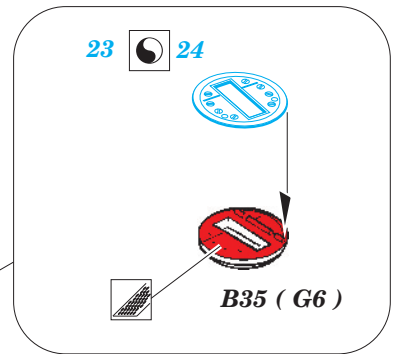

M4 DV

eduard

1/35 scale detail set for DRAGON 6579 kit • sada detailů pro model 1/35 DRAGON 6579

36 119

- ★ APPLY EXPRESS MASK AND PAINT BEFORE GLUING
POUŽIT EXPRESS MASK NABARVIT PŘED SLEPENÍM
- ☉ SYMETRICAL ASSEMBLY
SYMETRICKÁ MONTÁŽ
- ☐ REMOVE
ODSTRANIT
- ☑ BEND
OHNOUT
- ▨ GRIND
OBROUSIT
- ☐ ? OPTION
VOLBA
- ⊘ DRILL HOLE
VRTAT OTVOR
- Ⓜ REPLACE
NAHRADIT

■ ORIGINAL KIT PARTS
PŮVODNÍ DÍLY STAVEBNICE
 ■ PHOTO-ETCHED PARTS
LEPTANÉ DÍLY
 ■ PARTS TO BE REMOVED
DÍLY K ODSTRANĚNÍ
 ■ FILL
TMELIT

✓ 47 (R) MA3

turret

✓ 61

✓ 41

(R) B22

turret

✓ 44

6pcs

ball pen

62

✓ 62

J5 - J8

plastic
Ø 0,9x4,0mm

✓ 39

✓ 19