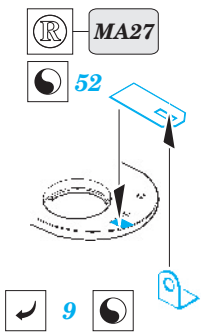

M4 DV

eduard

1/35 scale detail set for DRAGON 6579 kit • sada detailů pro model 1/35 DRAGON 6579

36 119

- ★ APPLY EXPRESS MASK AND PAINT BEFORE GLUING
POUŽIT EXPRESS MASK NABARVIT PŘED SLEPENÍM
- ☉ SYMETRICAL ASSEMBLY
SYMETRICKÁ MONTÁŽ
- ☐ REMOVE
ODSTRANIT
- ☑ BEND
OHNOUT
- ▨ GRIND
OBROUSIT
- ☐ ? OPTION
VOLBA
- ⊘ DRILL HOLE
VRTAT OTVOR
- Ⓜ REPLACE
NAHRADIT

■ ORIGINAL KIT PARTS
PŮVODNÍ DÍLY STAVEBNICE
 ■ PHOTO-ETCHED PARTS
LEPTANÉ DÍLY
 ■ PARTS TO BE REMOVED
DÍLY K ODSTRANĚNÍ
 ■ FILL
TMELIT

✓ 47 (R) MA3

turret

✓ 61

✓ 41

(R) B22

turret

✓ 44

6pcs

ball pen

62

✓ 62

J5 - J8

plastic
Ø 0,9x4,0mm

✓ 39

✓ 19