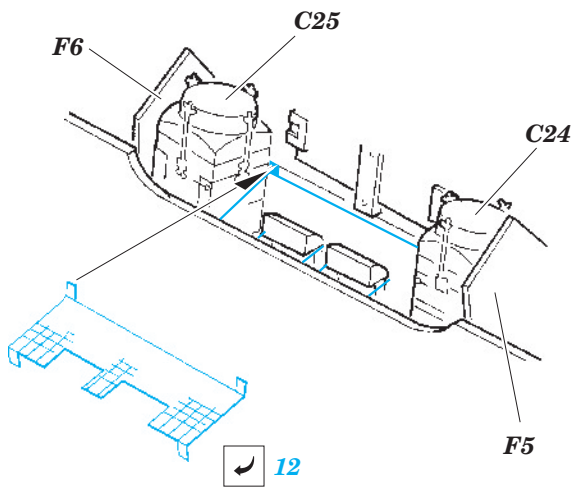

M4 DV

eduard

1/35 scale detail set for DRAGON 6579 kit • sada detailů pro model 1/35 DRAGON 6579

36 119

- ★ APPLY EXPRESS MASK AND PAINT BEFORE GLUING
POUŽIT EXPRESS MASK NABARVIT PŘED SLEPENÍM
- ☉ SYMETRICAL ASSEMBLY
SYMETRICKÁ MONTÁŽ
- ☐ REMOVE
ODSTRANIT
- ☑ BEND
OHNOUT
- ▨ GRIND
OBROUSIT
- ☐ ? OPTION
VOLBA
- ⊘ DRILL HOLE
VRTAT OTVOR
- Ⓜ REPLACE
NAHRADIT

■ ORIGINAL KIT PARTS
PŮVODNÍ DÍLY STAVEBNICE
 ■ PHOTO-ETCHED PARTS
LEPTANÉ DÍLY
 ■ PARTS TO BE REMOVED
DÍLY K ODSTRANĚNÍ
 ■ FILL
TMELIT

✓ 47 (R) MA3

turret

✓ 61

✓ 41

(R) B22

turret

✓ 44

6pcs

ball pen

62

✓ 62

J5 - J8

plastic
Ø 0,9x4,0mm

✓ 39

✓ 19