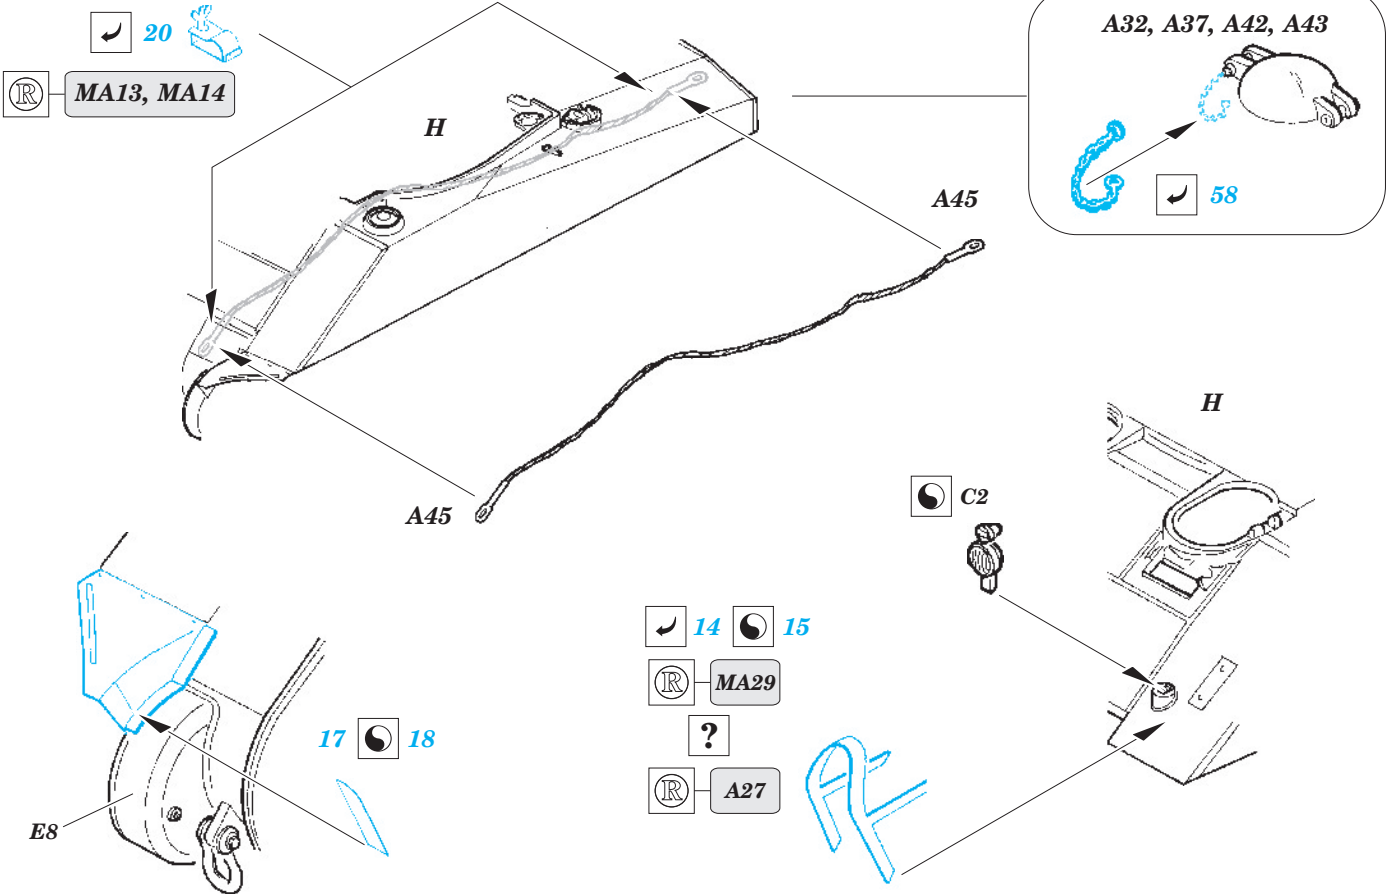

M4 DV

eduard

1/35 scale detail set for DRAGON 6579 kit • sada detailů pro model 1/35 DRAGON 6579

36 119

- ★ APPLY EXPRESS MASK AND PAINT BEFORE GLUING
POUŽIT EXPRESS MASK NABARVIT PŘED SLEPENÍM
- ☉ SYMETRICAL ASSEMBLY
SYMETRICKÁ MONTÁŽ
- ☐ REMOVE
ODSTRANIT
- ☑ BEND
OHNOUT
- ▨ GRIND
OBROUSIT
- ☐ ? OPTION
VOLBA
- ⊘ DRILL HOLE
VRTAT OTVOR
- Ⓜ REPLACE
NAHRADIT

■ ORIGINAL KIT PARTS
PŮVODNÍ DÍLY STAVEBNICE
 ■ PHOTO-ETCHED PARTS
LEPTANÉ DÍLY
 ■ PARTS TO BE REMOVED
DÍLY K ODSTRANĚNÍ
 ■ FILL
TMELIT

✓ 47 (R) MA3

turret

✓ 61

✓ 41

(R) B22

turret

✓ 44

6pcs

ball pen

62

✓ 62

J5 - J8

plastic
Ø 0,9x4,0mm

✓ 39

✓ 19