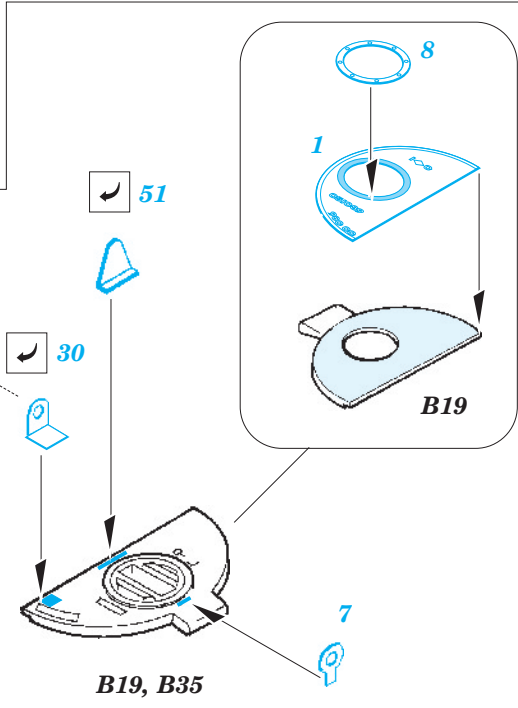

M4 DV

eduard

1/35 scale detail set for DRAGON 6579 kit • sada detailů pro model 1/35 DRAGON 6579

36 119

- ★ APPLY EXPRESS MASK AND PAINT BEFORE GLUING
POUŽIT EXPRESS MASK NABARVIT PŘED SLEPENÍM
- ☉ SYMETRICAL ASSEMBLY
SYMETRICKÁ MONTÁŽ
- ☐ REMOVE
ODSTRANIT
- ☑ BEND
OHNOUT
- ▨ GRIND
OBROUSIT
- ☐ ? OPTION
VOLBA
- ⊘ DRILL HOLE
VRTAT OTVOR
- Ⓜ REPLACE
NAHRADIT

■ ORIGINAL KIT PARTS
PŮVODNÍ DÍLY STAVEBNICE
 ■ PHOTO-ETCHED PARTS
LEPTANÉ DÍLY
 ■ PARTS TO BE REMOVED
DÍLY K ODSTRANĚNÍ
 ■ FILL
TMELIT

✓ 47 (R) MA3

turret

✓ 61

✓ 41

(R) B22

turret

✓ 44

6pcs

ball pen

62

✓ 62

J5 - J8

plastic
Ø 0,9x4,0mm

✓ 39

✓ 19