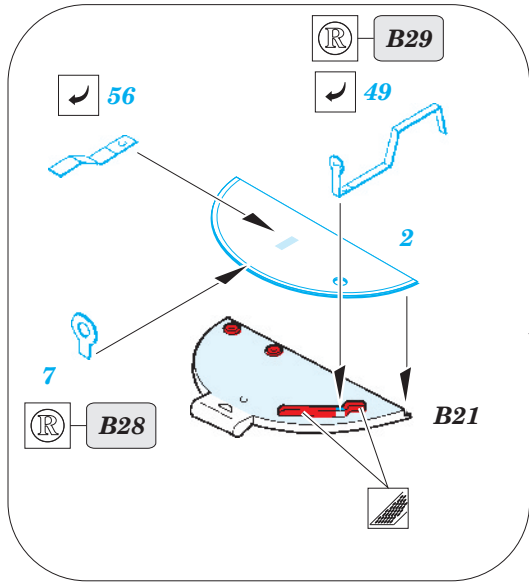

M4 DV

eduard

1/35 scale detail set for DRAGON 6579 kit • sada detailů pro model 1/35 DRAGON 6579

36 119

- ★ APPLY EXPRESS MASK AND PAINT BEFORE GLUING
POUŽIT EXPRESS MASK NABARVIT PŘED SLEPENÍM
- ☉ SYMETRICAL ASSEMBLY
SYMETRICKÁ MONTÁŽ
- ☐ REMOVE
ODSTRANIT
- ☑ BEND
OHNOUT
- ▨ GRIND
OBROUSIT
- ☐ ? OPTION
VOLBA
- ⊘ DRILL HOLE
VRTAT OTVOR
- Ⓜ REPLACE
NAHRADIT

■ ORIGINAL KIT PARTS
PŮVODNÍ DÍLY STAVEBNICE
 ■ PHOTO-ETCHED PARTS
LEPTANÉ DÍLY
 ■ PARTS TO BE REMOVED
DÍLY K ODSTRANĚNÍ
 ■ FILL
TMELIT

✓ 47 (R) MA3

turret

✓ 61

✓ 41

(R) B22

turret

✓ 44

6pcs

ball pen

62

✓ 62

J5 - J8

plastic
Ø 0,9x4,0mm

✓ 39

✓ 19