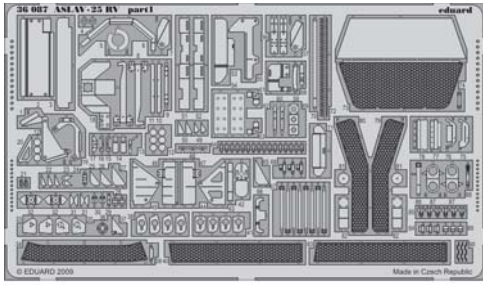

ASLAV-25 RV

eduard

36 087

1/35 scale detail set for Trumpeter kit • sada detailů pro model 1/35 Trumpeter

- ★ APPLY EXPRESS MASK AND PAINT BEFORE GLUING
POUŽIT EXPRESS MASK NABARVIT PŘED SLEPENÍM
- ☉ SYMMETRICAL ASSEMBLY
SYMETRICKÁ MONTÁŽ
- ☐ REMOVE
ODSTRANIT
- ☑ BEND
OHNOUIT
- ☑ GRIND
OBROUSIT
- ☑ DRILL HOLE
VRTAT OTVOR
- ☑ ? OPTION
VOLBA
- ☑ (R) REPLACE
NAHRADIT

Film

Print

ORIGINAL KIT PARTS
PŮVODNÍ DÍLY STAVEBNICE

PHOTO-ETCHED PARTS
LEPTANÉ DÍLY

PARTS TO BE REMOVED
DÍLY K ODSTRANĚNÍ

FILL
TMELIT