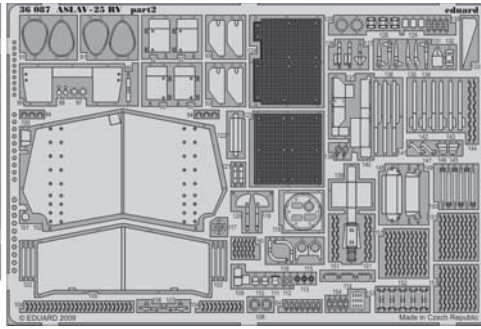

ASLAV-25 RV

eduard

36 087

1/35 scale detail set for Trumpeter kit • sada detailů pro model 1/35 Trumpeter

- ★ APPLY EXPRESS MASK AND PAINT BEFORE GLUING
POUŽIT EXPRESS MASK NABARVIT PŘED SLEPENÍM
- ☉ SYMMETRICAL ASSEMBLY
SYMETRICKÁ MONTÁŽ
- ☐ REMOVE
ODSTRANIT
- ☑ BEND
OHNOUIT
- ☑ GRIND
OBROUSIT
- ☑ DRILL HOLE
VRTAT OTVOR
- ☑ ? OPTION
VOLBA
- ☑ (R) REPLACE
NAHRADIT

Film

Print

ORIGINAL KIT PARTS
PŮVODNÍ DÍLY STAVEBNICE

PHOTO-ETCHED PARTS
LEPTANÉ DÍLY

PARTS TO BE REMOVED
DÍLY K ODSTRANĚNÍ

FILL
TMELIT