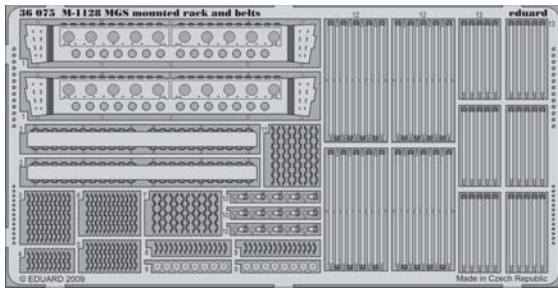

M-1128 MGS mounted rack and belts

eduard

36 075

1/35 scale detail set for AFV Club kit • sada detailů pro model 1/35 AFV Club

- APPLY EXPRESS MASK AND PAINT BEFORE GLUING
POUŽIT EXPRESS MASK NABARVIT PŘED SLEPENÍM
- SYMETRICAL ASSEMBLY
SYMETRICKÁ MONTÁŽ
- REMOVE
ODSTRANIT
- GRIND
OBROUSIT
- DRILL HOLE
VRTAT OTVOR
- BEND
OHNOUT
- OPTION
VOLBA
- REPLACE
NAHRADIT

 ORIGINAL KIT PARTS
PŮVODNÍ DÍLY STAVEBNICE
 PHOTO-ETCHED PARTS
LEPTANÉ DÍLY
 PARTS TO BE REMOVED
DÍLY K ODSTRANĚNÍ
 FILL
TMELIT