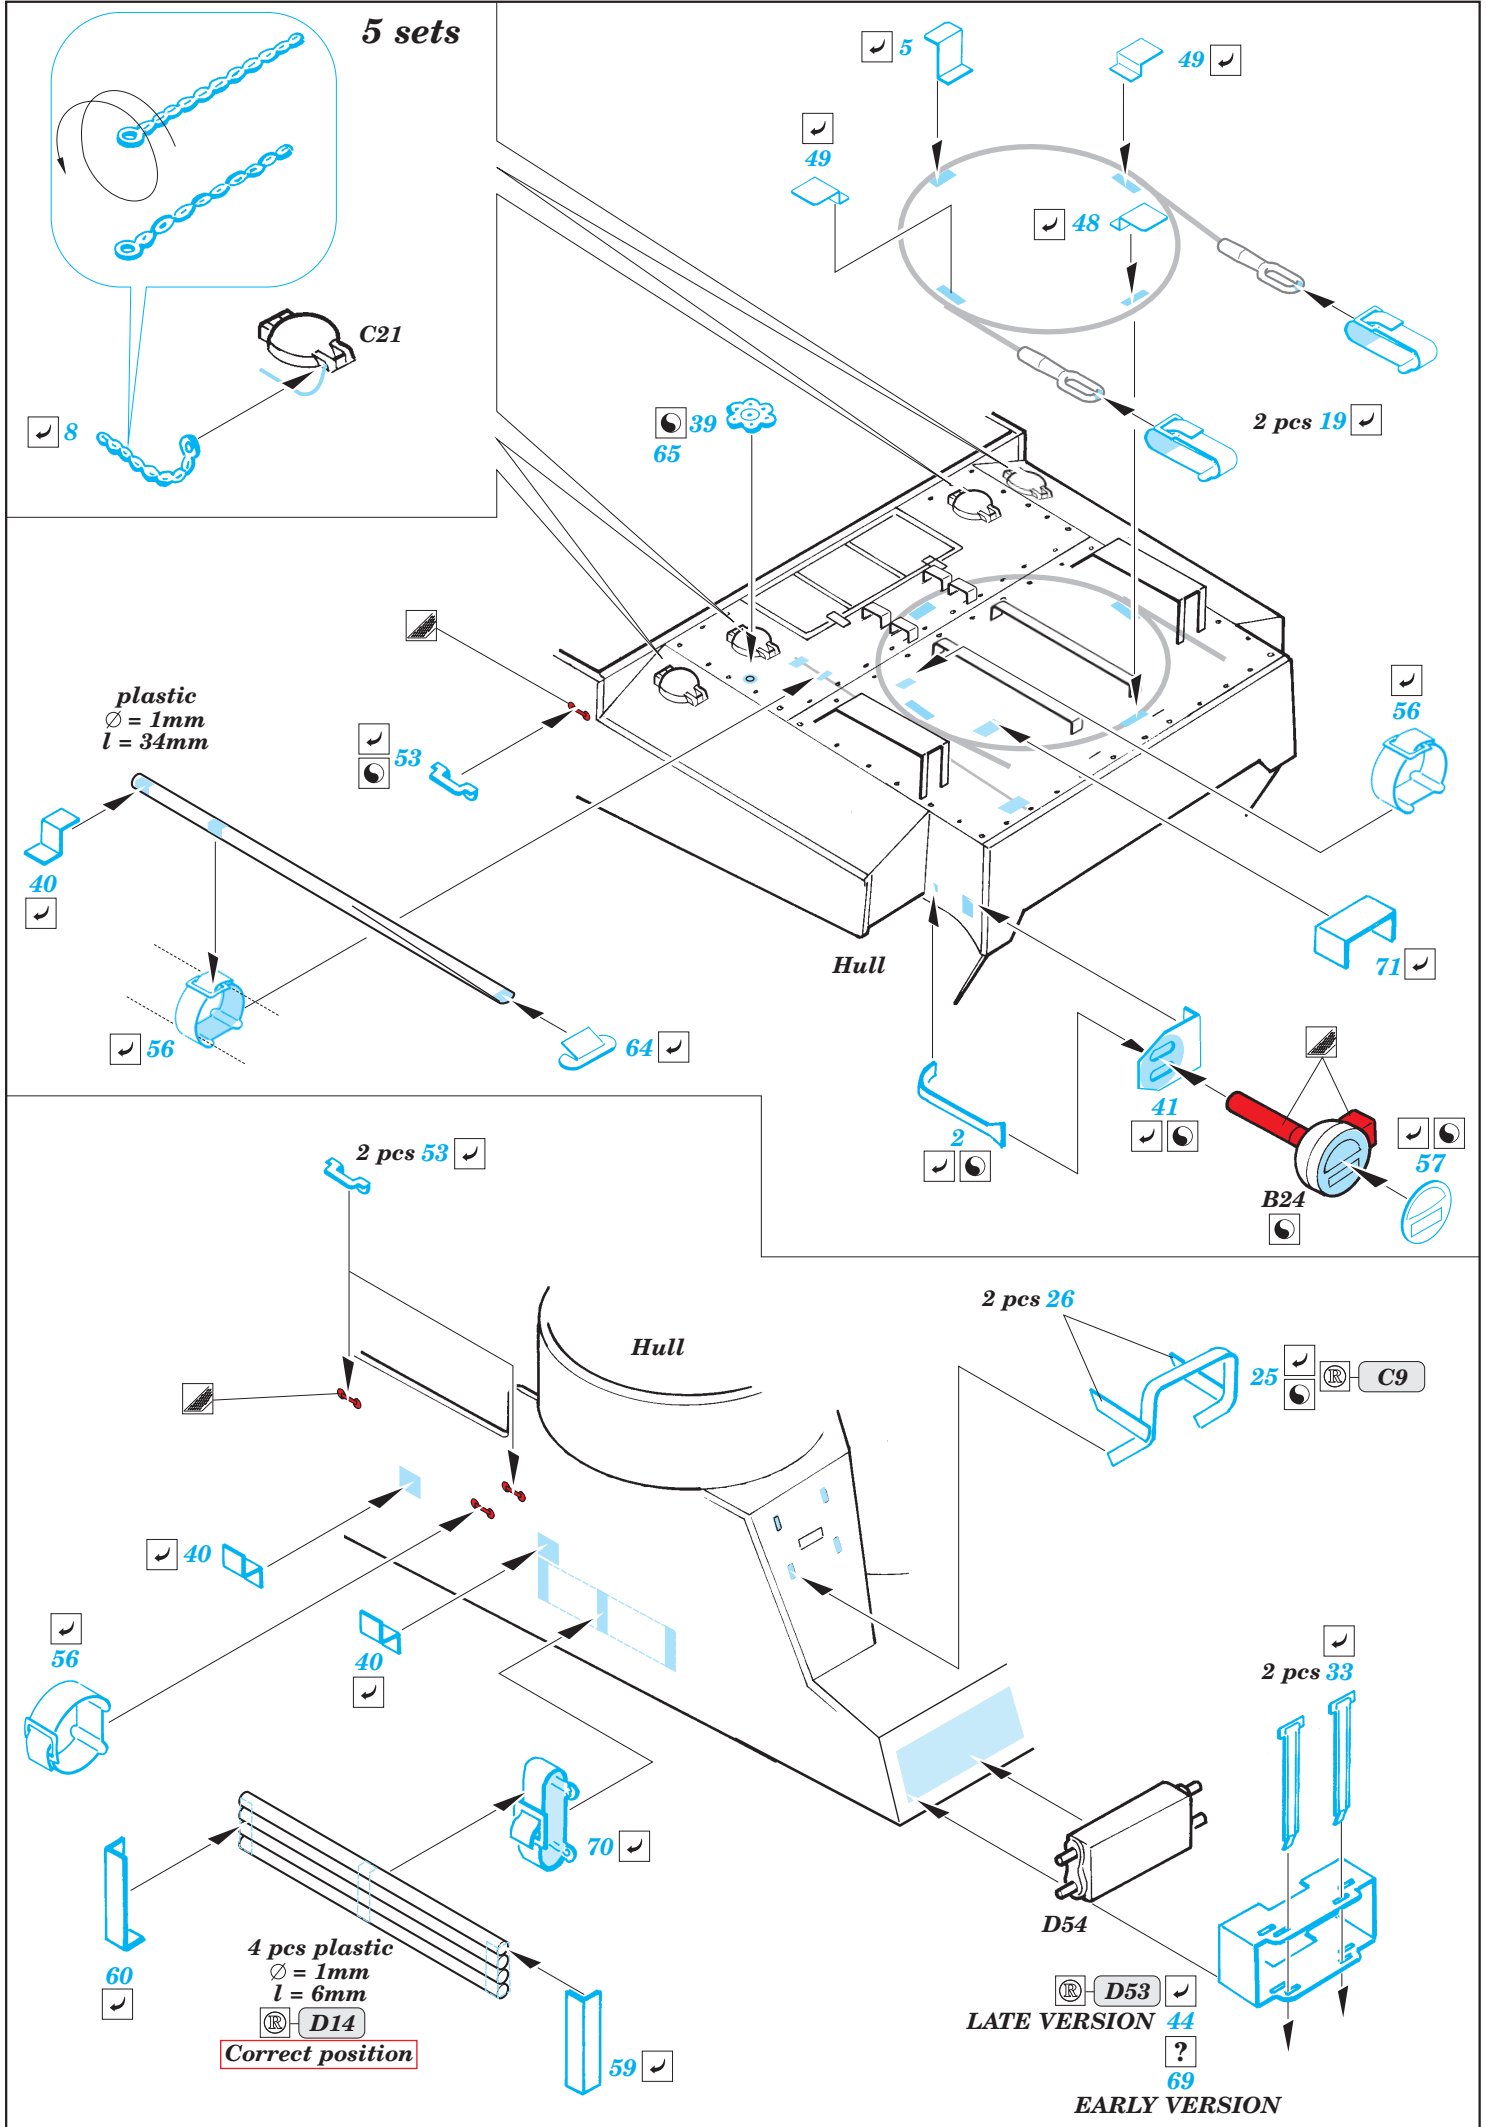

M-7 Priest exterior

eduard

1/35 scale detail set for Academy No.13210 • sada detailů pro model 1/35 Academy 13210

36 050

- ★ APPLY EXPRESS MASK AND PAINT BEFORE GLUING
POUŽIT EXPRESS MASK NABARVIT PŘED SLEPENÍM
- ☉ SYMMETRICAL ASSEMBLY
SYMETRICKÁ MONTÁŽ
- REMOVE
ODSTRANIT
- ▨ GRIND
OBROUSIT
- ⊘ DRILL HOLE
VRTAT OTVOR
- ↪ BEND
OHNOUT
- ❓ OPTION
VOLBA
- Ⓜ REPLACE
NAHRADIT

FILM
36 050 M-7
Priest exterior

ORIGINAL KIT PARTS
PŮVODNÍ DÍLY STAVEBNICE
 PHOTO-ETCHED PARTS
LEPTANÉ DÍLY
 PARTS TO BE REMOVED
DÍLY K ODSTRANĚNÍ
 FILL
TMELIT

12 sets

REFERENCES:
 Ground Power #9/2005
 TANKOGRAD Technical Manual Series N°6007

For further detail sets look for eduard 36 052 M-7 Priest Ammo Boxes, 36 053 M-7 Priest interior and 36 055 M-7 Priest Fenders (not included in this set)