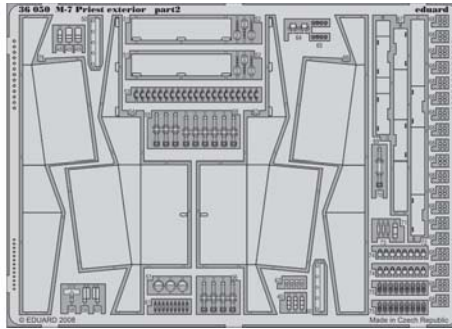

M-7 Priest exterior

eduard

1/35 scale detail set for Academy No.13210 • sada detailů pro model 1/35 Academy 13210

36 050

- ★ APPLY EXPRESS MASK AND PAINT BEFORE GLUING
POUŽIT EXPRESS MASK NABARVIT PŘED SLEPENÍM
- ☉ SYMMETRICAL ASSEMBLY
SYMETRICKÁ MONTÁŽ
- REMOVE
ODSTRANIT
- ▨ GRIND
OBROUSIT
- ⊘ DRILL HOLE
VRTAT OTVOR
- ↪ BEND
OHNOUT
- ❓ OPTION
VOLBA
- Ⓜ REPLACE
NAHRADIT

FILM
36 050 M-7
Priest exterior

ORIGINAL KIT PARTS
PŮVODNÍ DÍLY STAVEBNICE
 PHOTO-ETCHED PARTS
LEPTANÉ DÍLY
 PARTS TO BE REMOVED
DÍLY K ODSTRANĚNÍ
 FILL
TMELIT

12 sets

REFERENCES:
 Ground Power #9/2005
 TANKOGRAD Technical Manual Series N°6007