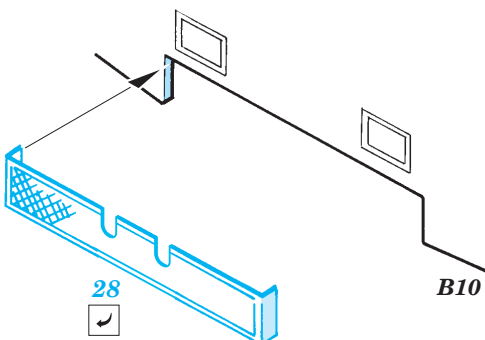

M-7 Priest exterior

eduard

1/35 scale detail set for Academy No.13210 • sada detailů pro model 1/35 Academy 13210

36 050

- ★ APPLY EXPRESS MASK AND PAINT BEFORE GLUING
POUŽIT EXPRESS MASK NABARVIT PŘED SLEPENÍM
- ☉ SYMMETRICAL ASSEMBLY
SYMETRICKÁ MONTÁŽ
- REMOVE
ODSTRANIT
- ▨ GRIND
OBROUSIT
- ⊘ DRILL HOLE
VRTAT OTVOR
- ↪ BEND
OHNOUT
- ❓ OPTION
VOLBA
- Ⓜ REPLACE
NAHRADIT

FILM
36 050 M-7
Priest exterior

ORIGINAL KIT PARTS
PŮVODNÍ DÍLY STAVEBNICE
 PHOTO-ETCHED PARTS
LEPTANÉ DÍLY
 PARTS TO BE REMOVED
DÍLY K ODSTRANĚNÍ
 FILL
TMELIT

12 sets

REFERENCES:
 Ground Power #9/2005
 TANKOGRAD Technical Manual Series N°6007