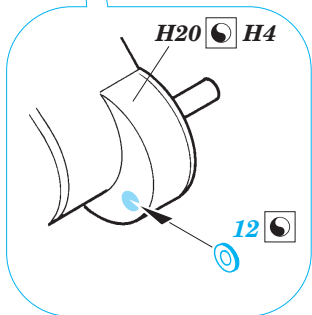

M-7 Priest exterior

eduard

1/35 scale detail set for Academy No.13210 • sada detailů pro model 1/35 Academy 13210

36 050

- ★ APPLY EXPRESS MASK AND PAINT BEFORE GLUING
POUŽIT EXPRESS MASK NABARVIT PŘED SLEPENÍM
- ☉ SYMMETRICAL ASSEMBLY
SYMETRICKÁ MONTÁŽ
- REMOVE
ODSTRANIT
- ▨ GRIND
OBROUSIT
- ⊘ DRILL HOLE
VRTAT OTVOR
- ↪ BEND
OHNOUT
- ❓ OPTION
VOLBA
- Ⓜ REPLACE
NAHRADIT

FILM
36 050 M-7
Priest exterior

ORIGINAL KIT PARTS
PŮVODNÍ DÍLY STAVEBNICE
 PHOTO-ETCHED PARTS
LEPTANÉ DÍLY
 PARTS TO BE REMOVED
DÍLY K ODSTRANĚNÍ
 FILL
TMELIT

12 sets

REFERENCES:
 Ground Power #9/2005
 TANKOGRAD Technical Manual Series N°6007