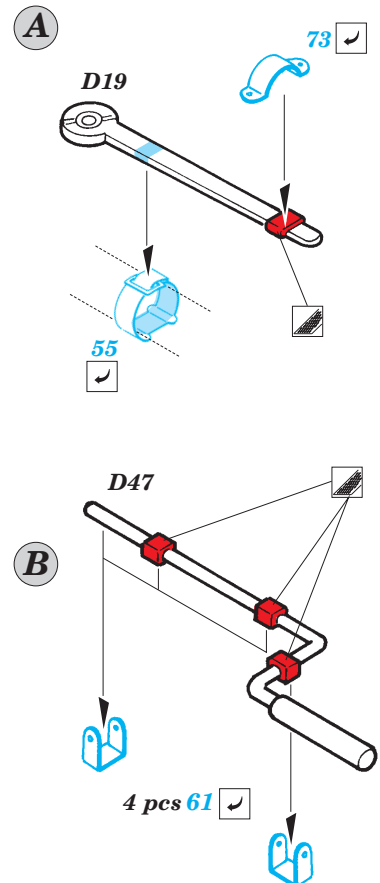

M-7 Priest exterior

eduard

1/35 scale detail set for Academy No.13210 • sada detailů pro model 1/35 Academy 13210

36 050

- ★ APPLY EXPRESS MASK AND PAINT BEFORE GLUING
POUŽIT EXPRESS MASK NABARVIT PŘED SLEPENÍM
- ☉ SYMMETRICAL ASSEMBLY
SYMETRICKÁ MONTÁŽ
- REMOVE
ODSTRANIT
- ▨ GRIND
OBROUSIT
- ⊘ DRILL HOLE
VRTAT OTVOR
- ↪ BEND
OHNOUT
- ❓ OPTION
VOLBA
- Ⓜ REPLACE
NAHRADIT

FILM
36 050 M-7
Priest exterior

ORIGINAL KIT PARTS
PŮVODNÍ DÍLY STAVEBNICE
 PHOTO-ETCHED PARTS
LEPTANÉ DÍLY
 PARTS TO BE REMOVED
DÍLY K ODSTRANĚNÍ
 FILL
TMELIT

12 sets

REFERENCES:
 Ground Power #9/2005
 TANKOGRAD Technical Manual Series N°6007

For further detail sets look for eduard 36 052 M-7 Priest Ammo Boxes, 36 053 M-7 Priest interior and 36 055 M-7 Priest Fenders (not included in this set)