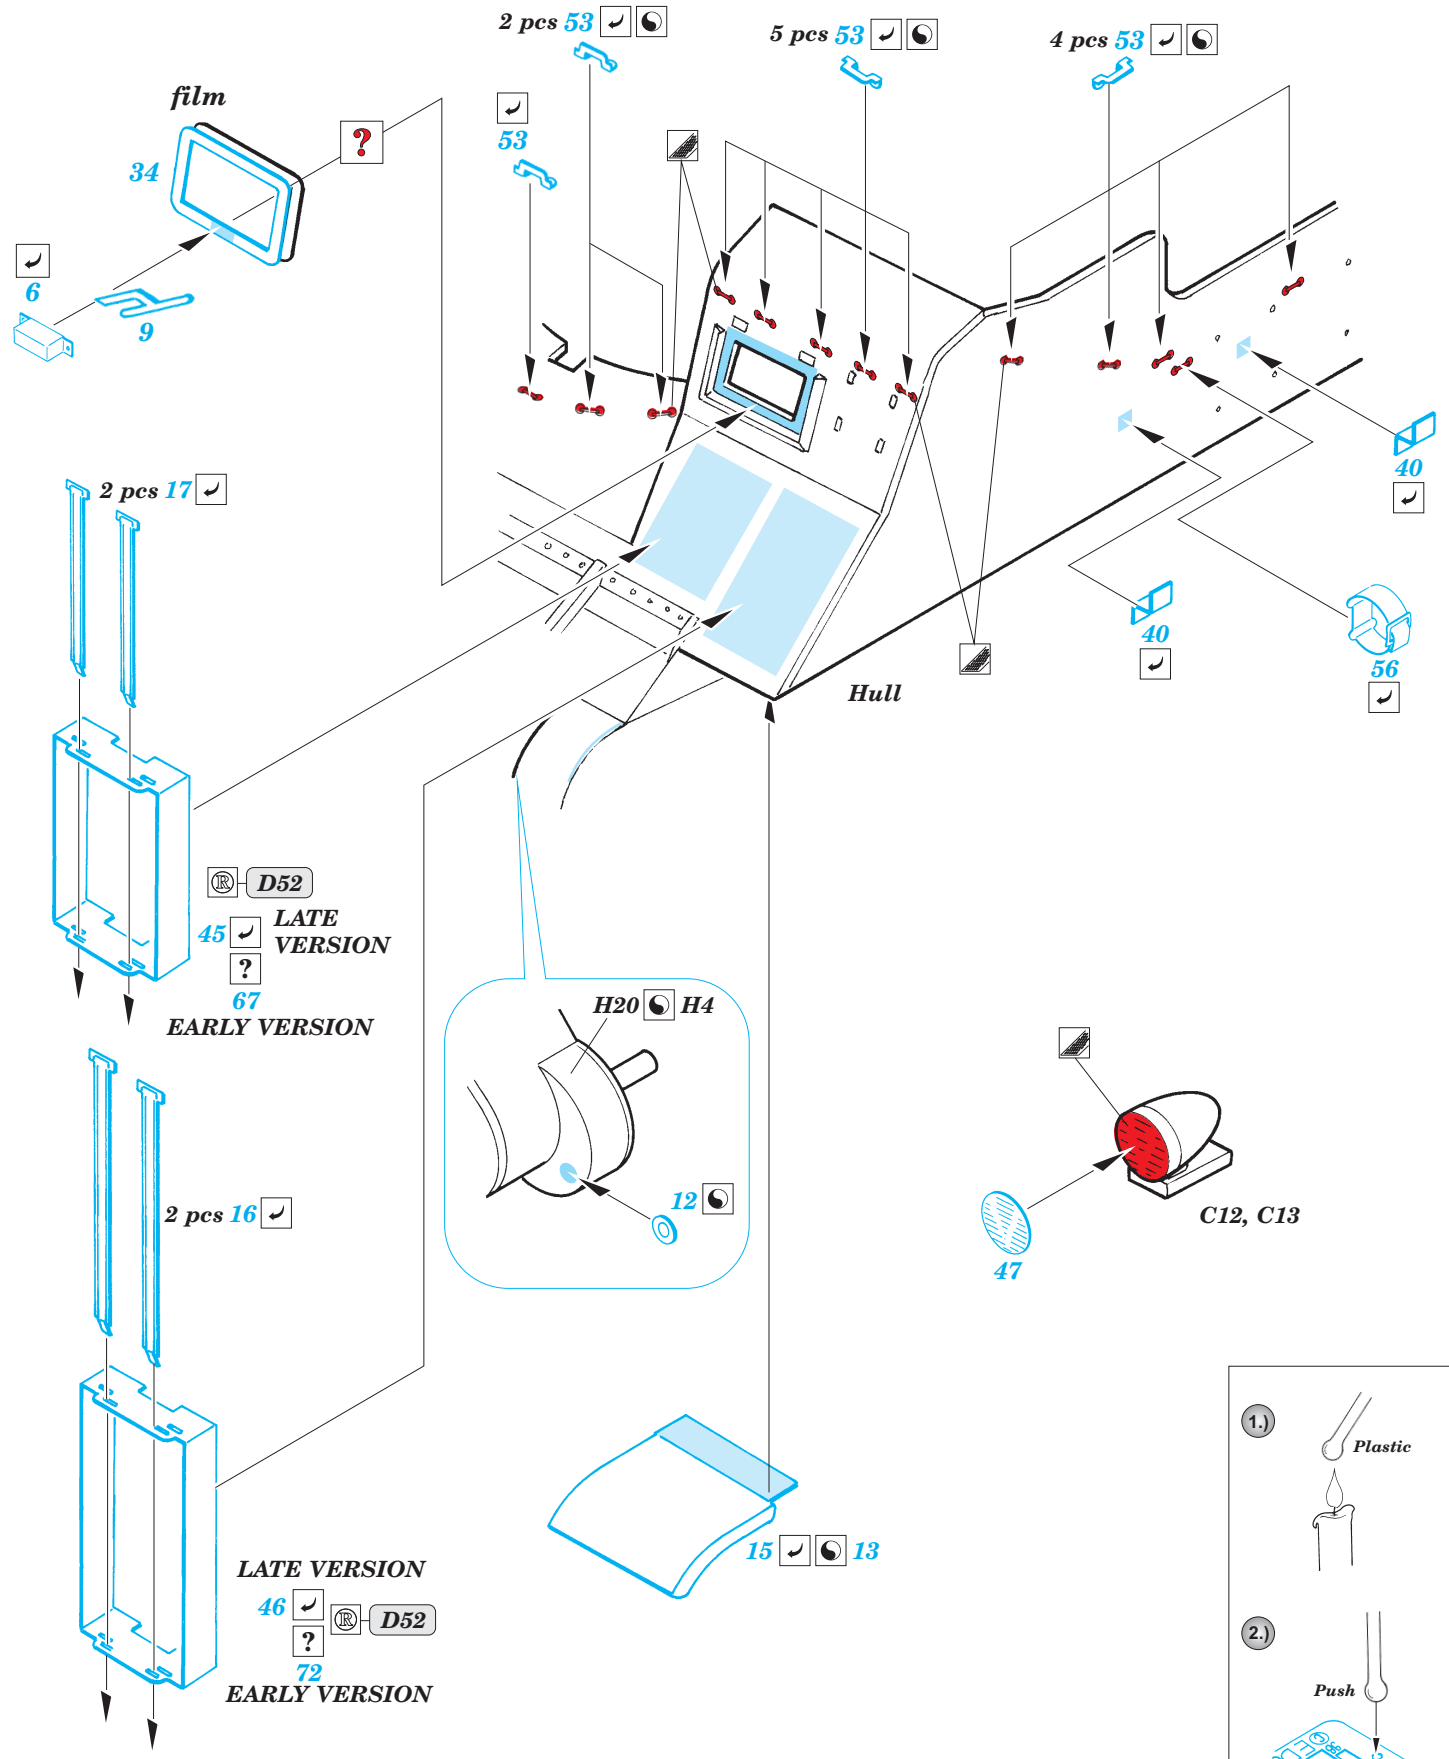

M-7 Priest exterior

eduard

1/35 scale detail set for Academy No.13210 • sada detailů pro model 1/35 Academy 13210

36 050

- ★ APPLY EXPRESS MASK AND PAINT BEFORE GLUING
POUŽIT EXPRESS MASK NABARVIT PŘED SLEPENÍM
- ☉ SYMMETRICAL ASSEMBLY
SYMETRICKÁ MONTÁŽ
- REMOVE
ODSTRANIT
- ▨ GRIND
OBROUSIT
- ⊘ DRILL HOLE
VRTAT OTVOR
- ↪ BEND
OHNOUT
- ❓ OPTION
VOLBA
- Ⓜ REPLACE
NAHRADIT

FILM
36 050 M-7
Priest exterior

ORIGINAL KIT PARTS
PŮVODNÍ DÍLY STAVEBNICE
 PHOTO-ETCHED PARTS
LEPTANÉ DÍLY
 PARTS TO BE REMOVED
DÍLY K ODSTRANĚNÍ
 FILL
TMELIT

12 sets

REFERENCES:
 Ground Power #9/2005
 TANKOGRAD Technical Manual Series N°6007

For further detail sets look for eduard 36 052 M-7 Priest Ammo Boxes, 36 053 M-7 Priest interior and 36 055 M-7 Priest Fenders (not included in this set)