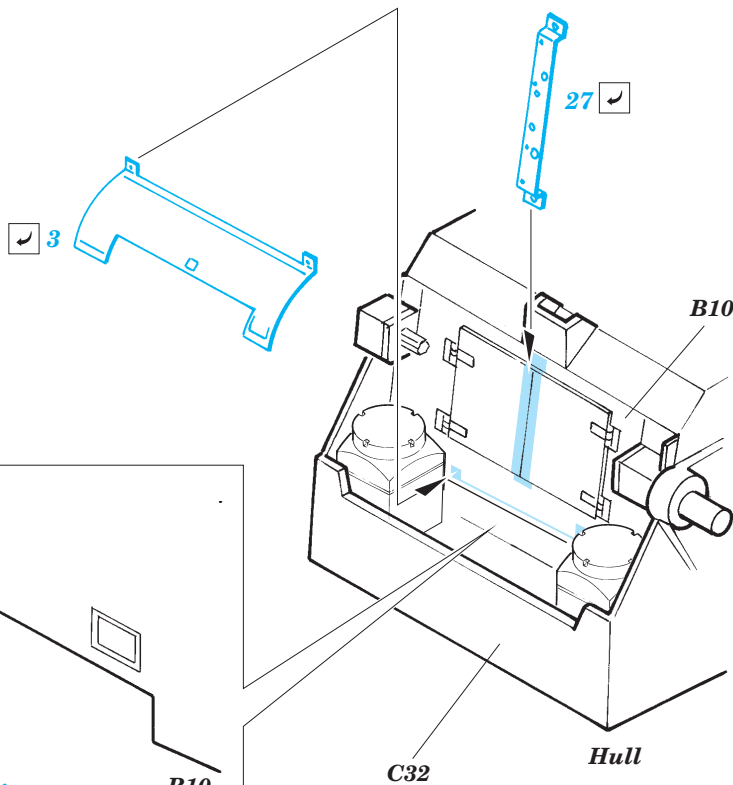

M-7 Priest exterior

eduard

1/35 scale detail set for Academy No.13210 • sada detailů pro model 1/35 Academy 13210

36 050

- ★ APPLY EXPRESS MASK AND PAINT BEFORE GLUING
POUŽIT EXPRESS MASK NABARVIT PŘED SLEPENÍM
- ☉ SYMMETRICAL ASSEMBLY
SYMETRICKÁ MONTÁŽ
- REMOVE
ODSTRANIT
- ▨ GRIND
OBROUSIT
- ⊘ DRILL HOLE
VRTAT OTVOR
- ↪ BEND
OHNOUT
- ❓ OPTION
VOLBA
- Ⓜ REPLACE
NAHRADIT

FILM
36 050 M-7
Priest exterior

ORIGINAL KIT PARTS
PŮVODNÍ DÍLY STAVEBNICE
 PHOTO-ETCHED PARTS
LEPTANÉ DÍLY
 PARTS TO BE REMOVED
DÍLY K ODSTRANĚNÍ
 FILL
TMELIT

12 sets

REFERENCES:
 Ground Power #9/2005
 TANKOGRAD Technical Manual Series N°6007