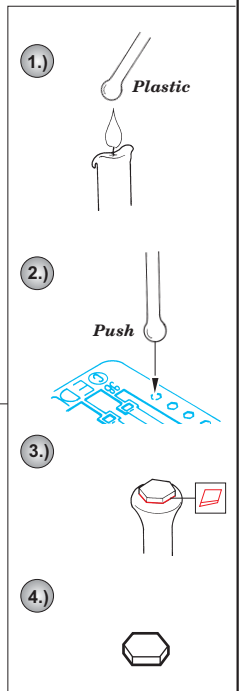

M-7 Priest exterior

eduard

1/35 scale detail set for Academy No.13210 • sada detailů pro model 1/35 Academy 13210

36 050

- ★ APPLY EXPRESS MASK AND PAINT BEFORE GLUING
POUŽIT EXPRESS MASK NABARVIT PŘED SLEPENÍM
- ☉ SYMMETRICAL ASSEMBLY
SYMETRICKÁ MONTÁŽ
- REMOVE
ODSTRANIT
- ▨ GRIND
OBROUSIT
- ⊘ DRILL HOLE
VRTAT OTVOR
- ↪ BEND
OHNOUT
- ❓ OPTION
VOLBA
- Ⓜ REPLACE
NAHRADIT

FILM
36 050 M-7
Priest exterior

ORIGINAL KIT PARTS
PŮVODNÍ DÍLY STAVEBNICE
 PHOTO-ETCHED PARTS
LEPTANÉ DÍLY
 PARTS TO BE REMOVED
DÍLY K ODSTRANĚNÍ
 FILL
TMELIT

12 sets

REFERENCES:
 Ground Power #9/2005
 TANKOGRAD Technical Manual Series N°6007