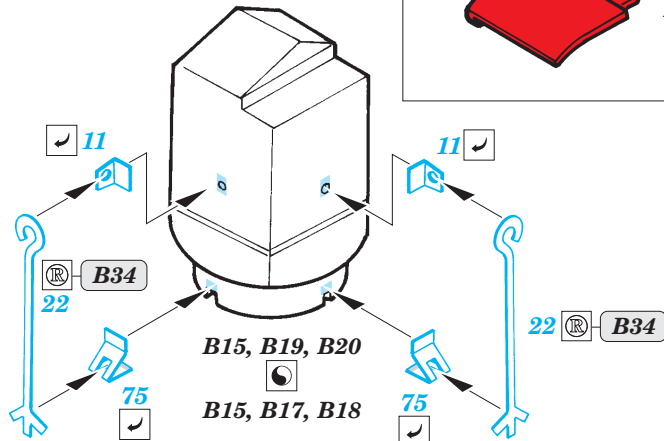

M-7 Priest exterior

eduard

1/35 scale detail set for Academy No.13210 • sada detailů pro model 1/35 Academy 13210

36 050

- ★ APPLY EXPRESS MASK AND PAINT BEFORE GLUING
POUŽIT EXPRESS MASK NABARVIT PŘED SLEPENÍM
- ☉ SYMMETRICAL ASSEMBLY
SYMETRICKÁ MONTÁŽ
- REMOVE
ODSTRANIT
- ▨ GRIND
OBROUSIT
- ⊘ DRILL HOLE
VRTAT OTVOR
- ↪ BEND
OHNOUT
- ❓ OPTION
VOLBA
- Ⓜ REPLACE
NAHRADIT

FILM
36 050 M-7
Priest exterior

ORIGINAL KIT PARTS
PŮVODNÍ DÍLY STAVEBNICE
 PHOTO-ETCHED PARTS
LEPTANÉ DÍLY
 PARTS TO BE REMOVED
DÍLY K ODSTRANĚNÍ
 FILL
TMELIT

12 sets

REFERENCES:
 Ground Power #9/2005
 TANKOGRAD Technical Manual Series N°6007