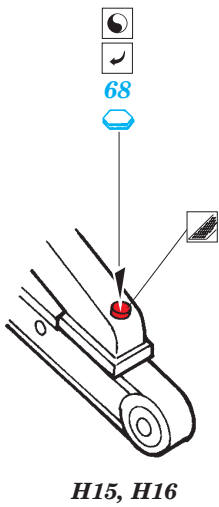

M-7 Priest exterior

eduard

1/35 scale detail set for Academy No.13210 • sada detailů pro model 1/35 Academy 13210

36 050

- ★ APPLY EXPRESS MASK AND PAINT BEFORE GLUING
POUŽIT EXPRESS MASK NABARVIT PŘED SLEPENÍM
- ☉ SYMMETRICAL ASSEMBLY
SYMETRICKÁ MONTÁŽ
- REMOVE
ODSTRANIT
- ▨ GRIND
OBROUSIT
- ⊘ DRILL HOLE
VRTAT OTVOR
- ↪ BEND
OHNOUT
- ❓ OPTION
VOLBA
- Ⓜ REPLACE
NAHRADIT

FILM
36 050 M-7
Priest exterior

ORIGINAL KIT PARTS
PŮVODNÍ DÍLY STAVEBNICE
 PHOTO-ETCHED PARTS
LEPTANÉ DÍLY
 PARTS TO BE REMOVED
DÍLY K ODSTRANĚNÍ
 FILL
TMELIT

12 sets

REFERENCES:
 Ground Power #9/2005
 TANKOGRAD Technical Manual Series N°6007