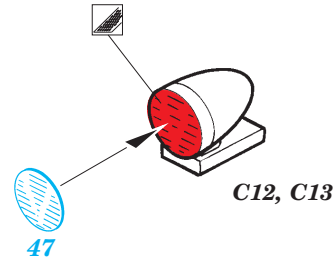

M-7 Priest exterior

eduard

1/35 scale detail set for Academy No.13210 • sada detailů pro model 1/35 Academy 13210

36 050

- ★ APPLY EXPRESS MASK AND PAINT BEFORE GLUING
POUŽIT EXPRESS MASK NABARVIT PŘED SLEPENÍM
- ☉ SYMMETRICAL ASSEMBLY
SYMETRICKÁ MONTÁŽ
- REMOVE
ODSTRANIT
- ▨ GRIND
OBROUSIT
- ⊘ DRILL HOLE
VRTAT OTVOR
- ↪ BEND
OHNOUT
- ❓ OPTION
VOLBA
- Ⓜ REPLACE
NAHRADIT

FILM
36 050 M-7
Priest exterior

ORIGINAL KIT PARTS
PŮVODNÍ DÍLY STAVEBNICE
 PHOTO-ETCHED PARTS
LEPTANÉ DÍLY
 PARTS TO BE REMOVED
DÍLY K ODSTRANĚNÍ
 FILL
TMELIT

12 sets

REFERENCES:
 Ground Power #9/2005
 TANKOGRAD Technical Manual Series N°6007