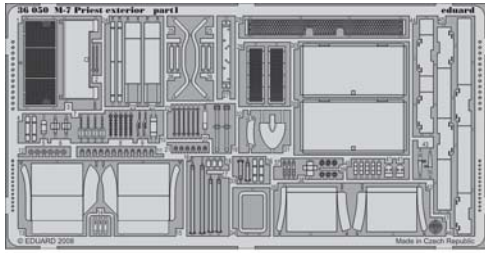

M-7 Priest exterior

eduard

1/35 scale detail set for Academy No.13210 • sada detailů pro model 1/35 Academy 13210

36 050

- ★ APPLY EXPRESS MASK AND PAINT BEFORE GLUING
POUŽIT EXPRESS MASK NABARVIT PŘED SLEPENÍM
- ☉ SYMMETRICAL ASSEMBLY
SYMETRICKÁ MONTÁŽ
- REMOVE
ODSTRANIT
- ▨ GRIND
OBROUSIT
- ⊘ DRILL HOLE
VRTAT OTVOR
- ↪ BEND
OHNOUT
- ❓ OPTION
VOLBA
- Ⓜ REPLACE
NAHRADIT

FILM
36 050 M-7
Priest exterior

ORIGINAL KIT PARTS
PŮVODNÍ DÍLY STAVEBNICE
 PHOTO-ETCHED PARTS
LEPTANÉ DÍLY
 PARTS TO BE REMOVED
DÍLY K ODSTRANĚNÍ
 FILL
TMELIT

12 sets

REFERENCES:
 Ground Power #9/2005
 TANKOGRAD Technical Manual Series N°6007