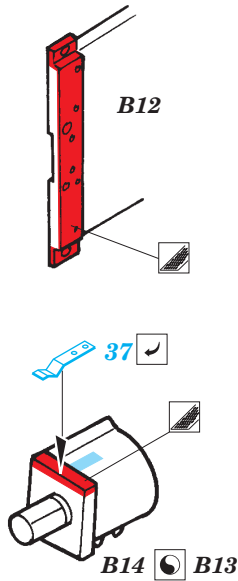

M-7 Priest exterior

eduard

1/35 scale detail set for Academy No.13210 • sada detailů pro model 1/35 Academy 13210

36 050

- ★ APPLY EXPRESS MASK AND PAINT BEFORE GLUING
POUŽIT EXPRESS MASK NABARVIT PŘED SLEPENÍM
- ☉ SYMMETRICAL ASSEMBLY
SYMETRICKÁ MONTÁŽ
- REMOVE
ODSTRANIT
- ▨ GRIND
OBROUSIT
- ⊘ DRILL HOLE
VRTAT OTVOR
- ↪ BEND
OHNOUT
- ❓ OPTION
VOLBA
- Ⓜ REPLACE
NAHRADIT

FILM
36 050 M-7
Priest exterior

ORIGINAL KIT PARTS
PŮVODNÍ DÍLY STAVEBNICE
 PHOTO-ETCHED PARTS
LEPTANÉ DÍLY
 PARTS TO BE REMOVED
DÍLY K ODSTRANĚNÍ
 FILL
TMELIT

12 sets

REFERENCES:
 Ground Power #9/2005
 TANKOGRAD Technical Manual Series N°6007

For further detail sets look for eduard 36 052 M-7 Priest Ammo Boxes, 36 053 M-7 Priest interior and 36 055 M-7 Priest Fenders (not included in this set)