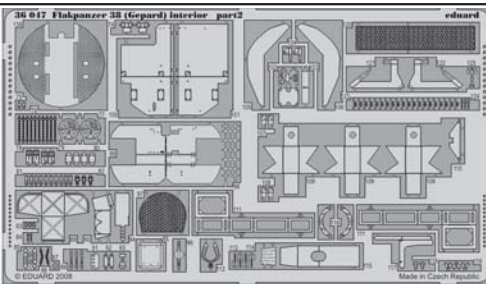

Flakpanzer 38 (Gepard) interior

eduard

36 047

1/35 scale detail set for ITALERI kit • sada detailů pro model 1/35 ITALERI

- APPLY EXPRESS MASK AND PAINT BEFORE GLUING
POUŽIT EXPRESS MASK NABARVIT PŘED SLEPENÍM
- SYMMETRICAL ASSEMBLY
SYMETRICKÁ MONTÁŽ
- REMOVE
ODSTRANIT
- GRIND
OBROUSIT
- DRILL HOLE
VRTAT OTVOR
- BEND
OHNOUT
- OPTION
VOLBA
- REPLACE
NAHRADIT

film

ORIGINAL KIT PARTS
PŮVODNÍ DÍLY STAVEBNICE

PHOTO-ETCHED PARTS
LEPTANÉ DÍLY

PARTS TO BE REMOVED
DÍLY K ODSTRANĚNÍ

FILL
TMELIT

REFERENCES:
Wydawnictwo Militaria.....Flakpanzer 38