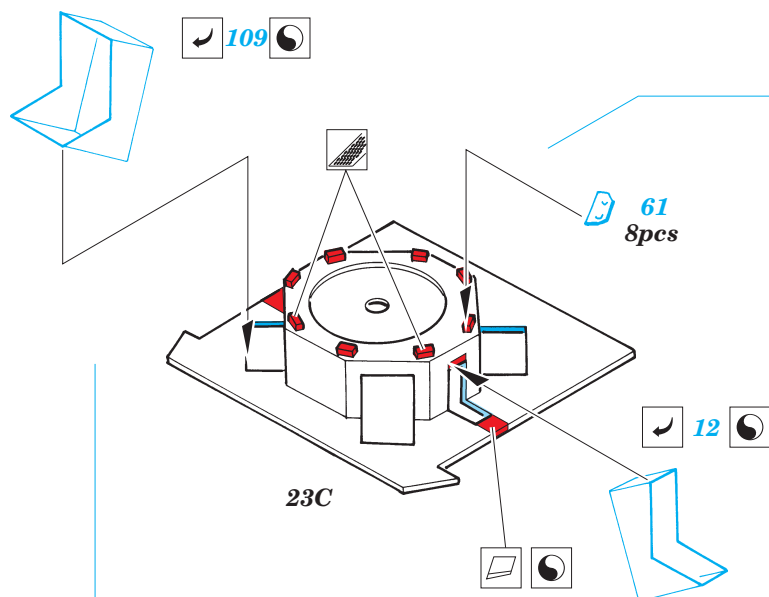

Flakpanzer 38 (Gepard) interior

eduard

36 047

1/35 scale detail set for ITALERI kit • sada detailů pro model 1/35 ITALERI

- APPLY EXPRESS MASK AND PAINT BEFORE GLUING
POUŽIT EXPRESS MASK NABARVIT PŘED SLEPENÍM
- SYMMETRICAL ASSEMBLY
SYMETRICKÁ MONTÁŽ
- REMOVE
ODSTRANIT
- GRIND
OBROUSIT
- DRILL HOLE
VRTAT OTVOR
- BEND
OHNOUT
- OPTION
VOLBA
- REPLACE
NAHRADIT

film

ORIGINAL KIT PARTS
PŮVODNÍ DÍLY STAVEBNICE

PHOTO-ETCHED PARTS
LEPTANÉ DÍLY

PARTS TO BE REMOVED
DÍLY K ODSTRANĚNÍ

FILL
TMELIT

REFERENCES:
Wydawnictwo Militaria.....Flakpanzer 38