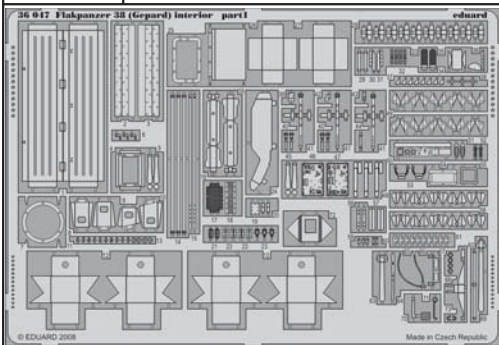

Flakpanzer 38 (Gepard) interior

eduard

36 047

1/35 scale detail set for ITALERI kit • sada detailů pro model 1/35 ITALERI

- APPLY EXPRESS MASK AND PAINT BEFORE GLUING
POUŽIT EXPRESS MASK NABARVIT PŘED SLEPENÍM
- SYMMETRICAL ASSEMBLY
SYMETRICKÁ MONTÁŽ
- REMOVE
ODSTRANIT
- GRIND
OBROUSIT
- DRILL HOLE
VRTAT OTVOR
- BEND
OHNOUT
- OPTION
VOLBA
- REPLACE
NAHRADIT

film

ORIGINAL KIT PARTS
PŮVODNÍ DÍLY STAVEBNICE

PHOTO-ETCHED PARTS
LEPTANÉ DÍLY

PARTS TO BE REMOVED
DÍLY K ODSTRANĚNÍ

FILL
TMELIT

REFERENCES:
Wydawnictwo Militaria.....Flakpanzer 38