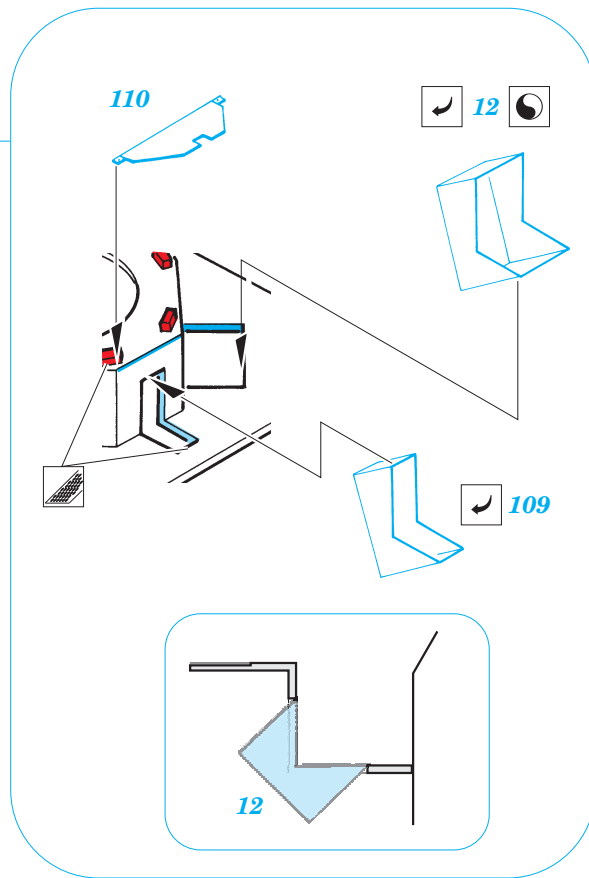

Flakpanzer 38 (Gepard) interior

eduard

36 047

1/35 scale detail set for ITALERI kit • sada detailů pro model 1/35 ITALERI

- APPLY EXPRESS MASK AND PAINT BEFORE GLUING
POUŽIT EXPRESS MASK NABARVIT PŘED SLEPENÍM
- SYMMETRICAL ASSEMBLY
SYMETRICKÁ MONTÁŽ
- REMOVE
ODSTRANIT
- GRIND
OBROUSIT
- DRILL HOLE
VRTAT OTVOR
- BEND
OHNOUT
- OPTION
VOLBA
- REPLACE
NAHRADIT

film

ORIGINAL KIT PARTS
PŮVODNÍ DÍLY STAVEBNICE

PHOTO-ETCHED PARTS
LEPTANÉ DÍLY

PARTS TO BE REMOVED
DÍLY K ODSTRANĚNÍ

FILL
TMELIT

REFERENCES:
Wydawnictwo Militaria.....Flakpanzer 38