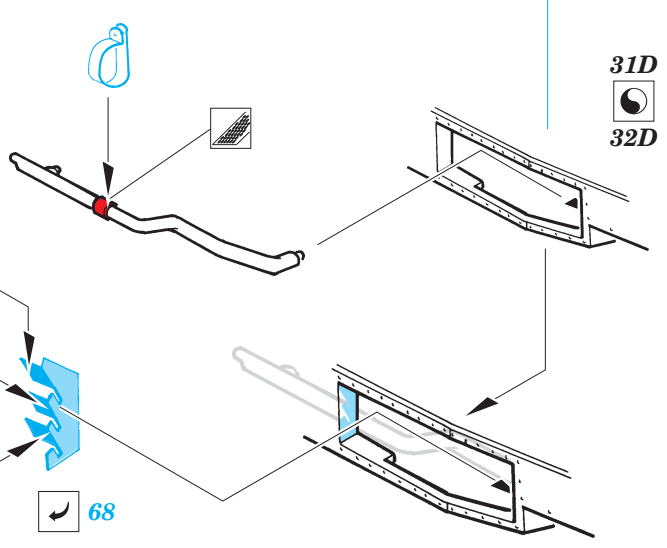

Flakpanzer 38 (Gepard) exterior

eduard

36 046

1/35 scale detail set for ITALERI kit • sada detailů pro model 1/35 ITALERI

- ★ APPLY EXPRESS MASK AND PAINT BEFORE GLUING
POUŽIT EXPRESS MASK NABARVIT PŘED SLEPENÍM
- ☉ SYMMETRICAL ASSEMBLY
SYMETRICKÁ MONTÁŽ
- REMOVE
ODSTRANIT
- ▨ GRIND
OBROUSIT
- ⊘ DRILL HOLE
VRTAT OTVOR
- ↪ BEND
OHNOUT
- ? OPTION
VOLBA
- Ⓜ REPLACE
NAHRADIT

ORIGINAL KIT PARTS
PŮVODNÍ DÍLY STAVEBNICE
 PHOTO-ETCHED PARTS
LEPTANÉ DÍLY
 PARTS TO BE REMOVED
DÍLY K ODSTRANĚNÍ
 FILL
TMELIT

REFERENCES:

Wydawnictwo Militaria.....Flakpanzer 38