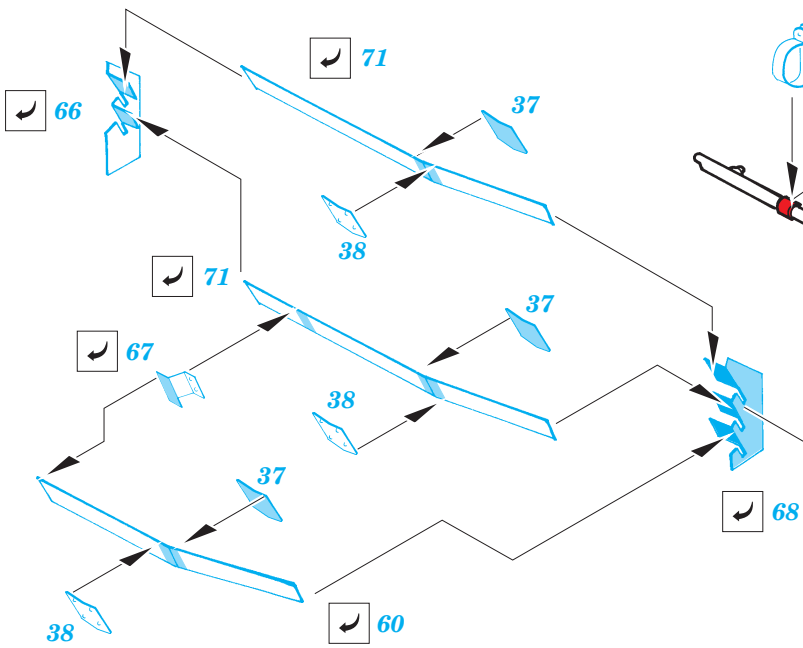

Flakpanzer 38 (Gepard) exterior

eduard

36 046

1/35 scale detail set for ITALERI kit • sada detailů pro model 1/35 ITALERI

- ★ APPLY EXPRESS MASK AND PAINT BEFORE GLUING
POUŽIT EXPRESS MASK NABARVIT PŘED SLEPENÍM
- ☉ SYMMETRICAL ASSEMBLY
SYMETRICKÁ MONTÁŽ
- REMOVE
ODSTRANIT
- ▨ GRIND
OBROUSIT
- ⊘ DRILL HOLE
VRTAT OTVOR
- ↪ BEND
OHNOUT
- ? OPTION
VOLBA
- Ⓜ REPLACE
NAHRADIT

ORIGINAL KIT PARTS
PŮVODNÍ DÍLY STAVEBNICE
 PHOTO-ETCHED PARTS
LEPTANÉ DÍLY
 PARTS TO BE REMOVED
DÍLY K ODSTRANĚNÍ
 FILL
TMELIT

REFERENCES:

Wydawnictwo Militaria.....Flakpanzer 38