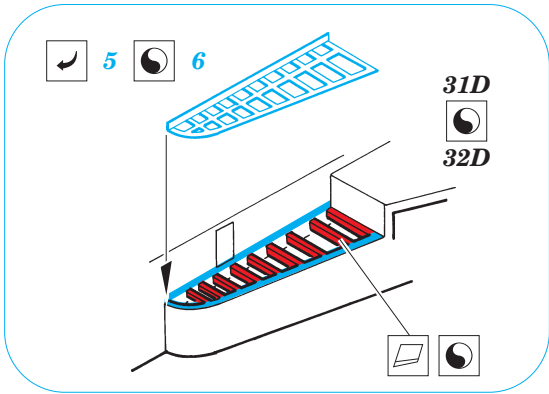

Flakpanzer 38 (Gepard) exterior

eduard

36 046

1/35 scale detail set for ITALERI kit • sada detailů pro model 1/35 ITALERI

- ★ APPLY EXPRESS MASK AND PAINT BEFORE GLUING
POUŽIT EXPRESS MASK NABARVIT PŘED SLEPENÍM
- ☉ SYMMETRICAL ASSEMBLY
SYMETRICKÁ MONTÁŽ
- REMOVE
ODSTRANIT
- ▨ GRIND
OBROUSIT
- ⊘ DRILL HOLE
VRTAT OTVOR
- ↪ BEND
OHNOUT
- ? OPTION
VOLBA
- Ⓜ REPLACE
NAHRADIT

ORIGINAL KIT PARTS
PŮVODNÍ DÍLY STAVEBNICE
 PHOTO-ETCHED PARTS
LEPTANÉ DÍLY
 PARTS TO BE REMOVED
DÍLY K ODSTRANĚNÍ
 FILL
TMELIT

REFERENCES:

Wydawnictwo Militaria.....Flakpanzer 38