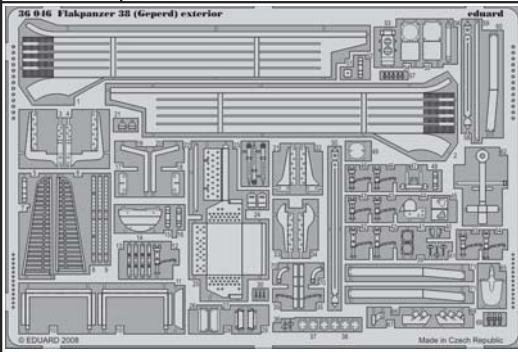

Flakpanzer 38 (Gepard) exterior

eduard

36 046

1/35 scale detail set for ITALERI kit • sada detailů pro model 1/35 ITALERI

- ★ APPLY EXPRESS MASK AND PAINT BEFORE GLUING
POUŽIT EXPRESS MASK NABARVIT PŘED SLEPENÍM
- ☉ SYMMETRICAL ASSEMBLY
SYMETRICKÁ MONTÁŽ
- REMOVE
ODSTRANIT
- ▨ GRIND
OBROUSIT
- ⊘ DRILL HOLE
VRTAT OTVOR
- ↪ BEND
OHNOUT
- ? OPTION
VOLBA
- Ⓜ REPLACE
NAHRADIT

ORIGINAL KIT PARTS
PŮVODNÍ DÍLY STAVEBNICE
 PHOTO-ETCHED PARTS
LEPTANÉ DÍLY
 PARTS TO BE REMOVED
DÍLY K ODSTRANĚNÍ
 FILL
TMELIT

REFERENCES:

Wydawnictwo Militaria.....Flakpanzer 38