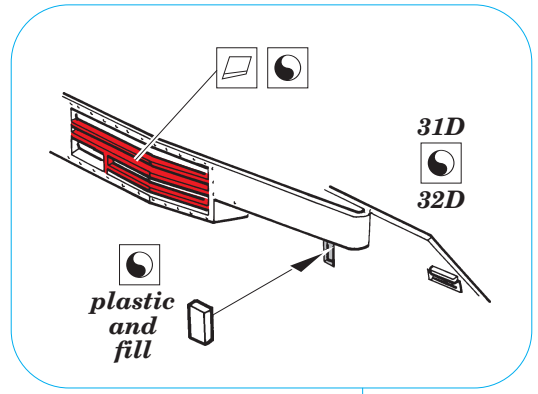

Flakpanzer 38 (Gepard) exterior

eduard

36 046

1/35 scale detail set for ITALERI kit • sada detailů pro model 1/35 ITALERI

- ★ APPLY EXPRESS MASK AND PAINT BEFORE GLUING
POUŽIT EXPRESS MASK NABARVIT PŘED SLEPENÍM
- ☉ SYMMETRICAL ASSEMBLY
SYMETRICKÁ MONTÁŽ
- REMOVE
ODSTRANIT
- ▨ GRIND
OBROUSIT
- ⊘ DRILL HOLE
VRTAT OTVOR
- ↪ BEND
OHNOUT
- ? OPTION
VOLBA
- Ⓜ REPLACE
NAHRADIT

ORIGINAL KIT PARTS
PŮVODNÍ DÍLY STAVEBNICE
 PHOTO-ETCHED PARTS
LEPTANÉ DÍLY
 PARTS TO BE REMOVED
DÍLY K ODSTRANĚNÍ
 FILL
TMELIT

REFERENCES:

Wydawnictwo Militaria.....Flakpanzer 38