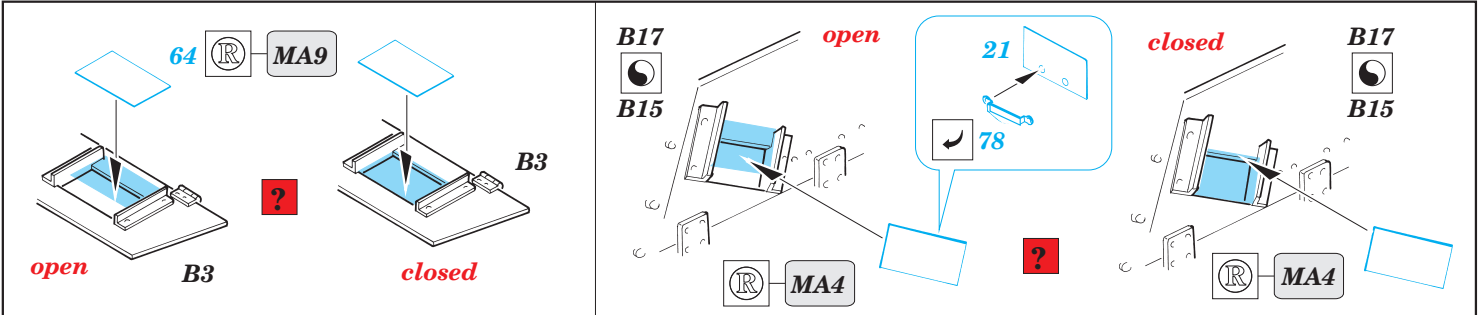

print

ORIGINAL KIT PARTS
PŮVODNÍ DÍLY STAVEBNICE

PHOTO-ETCHED PARTS
LEPTANÉ DÍLY

PARTS TO BE REMOVED
DÍLY K ODSTRANĚNÍ

FILL
TMELIT

plastic
∅0,8x1,0mm

REFERENCES:
R.P.Hunnicutt.....HALF-TRACK