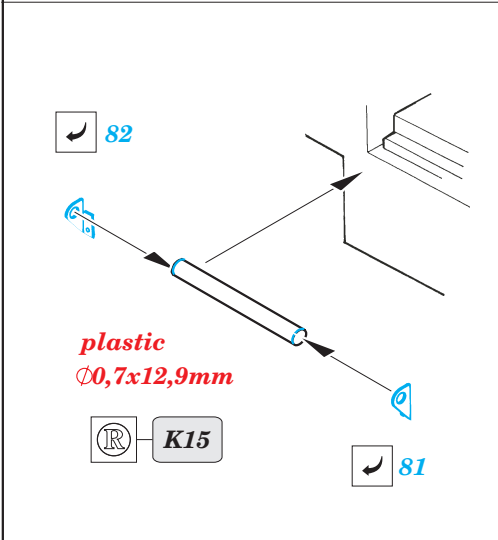

M-4 Half Track 81mm Mortar

eduard

35 997

1/35 scale detail set for DRAGON kit 6361 • sada detailů pro model 1/35 DRAGON 6361

- ★ APPLY EXPRESS MASK AND PAINT BEFORE GLUING
POUŽIT EXPRESS MASK NABARVIT PŘED SLEPENÍM
- ☯ SYMMETRICAL ASSEMBLY
SYMETRICKÁ MONTÁŽ
- REMOVE
ODSTRANIT
- ▨ GRIND
OBROUSIT
- ⊘ DRILL HOLE
VRTAT OTVOR
- ↪ BEND
OHNOUT
- ❓ OPTION
VOLBA
- Ⓜ REPLACE
NAHRADIT

print

ORIGINAL KIT PARTS
PŮVODNÍ DÍLY STAVEBNICE

PHOTO-ETCHED PARTS
LEPTANÉ DÍLY

PARTS TO BE REMOVED
DÍLY K ODSTRANĚNÍ

FILL
TMELIT

plastic
∅0,8x1,0mm

REFERENCES:
R.P.Hunnicutt.....HALF-TRACK