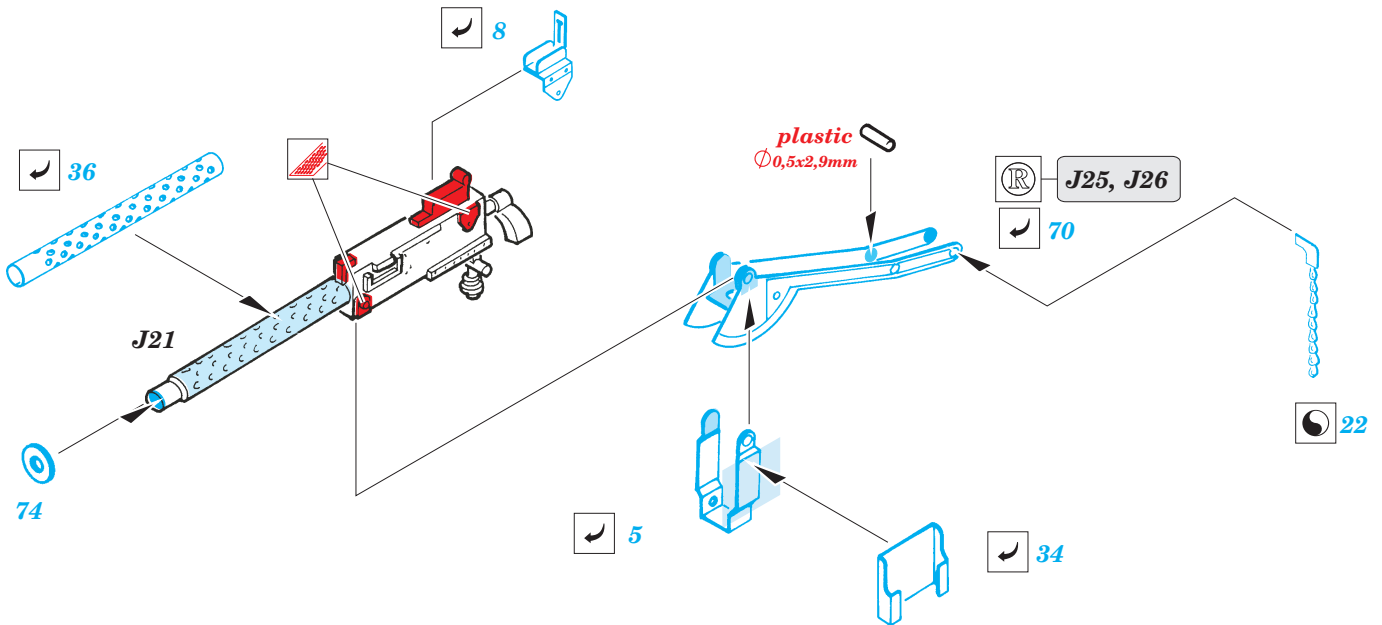

M-4 Half Track 81mm Mortar

eduard

35 997

1/35 scale detail set for DRAGON kit 6361 • sada detailů pro model 1/35 DRAGON 6361

- ★ APPLY EXPRESS MASK AND PAINT BEFORE GLUING
POUŽIT EXPRESS MASK NABARVIT PŘED SLEPENÍM
- ☯ SYMMETRICAL ASSEMBLY
SYMETRICKÁ MONTÁŽ
- REMOVE
ODSTRANIT
- ▨ GRIND
OBROUSIT
- ⊘ DRILL HOLE
VRTAT OTVOR
- ↪ BEND
OHNOUT
- ❓ OPTION
VOLBA
- Ⓜ REPLACE
NAHRADIT

print

ORIGINAL KIT PARTS
PŮVODNÍ DÍLY STAVEBNICE

PHOTO-ETCHED PARTS
LEPTANÉ DÍLY

PARTS TO BE REMOVED
DÍLY K ODSTRANĚNÍ

FILL
TMELIT

plastic
∅0,8x1,0mm

REFERENCES:
R.P.Hunnicutt.....HALF-TRACK