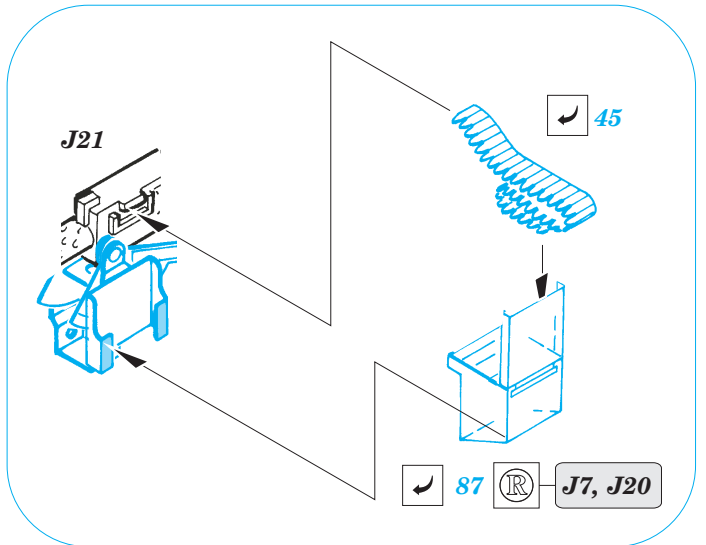

print

ORIGINAL KIT PARTS
PŮVODNÍ DÍLY STAVEBNICE

PHOTO-ETCHED PARTS
LEPTANÉ DÍLY

PARTS TO BE REMOVED
DÍLY K ODSTRANĚNÍ

FILL
TMELIT

plastic
∅0,8x1,0mm

REFERENCES:
R.P.Hunnicutt.....HALF-TRACK