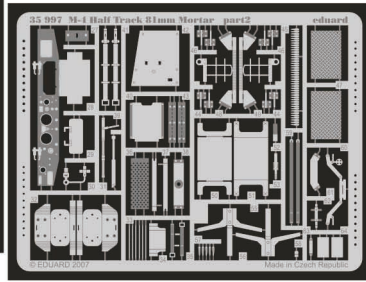

M-4 Half Track 81mm Mortar

eduard

35 997

1/35 scale detail set for DRAGON kit 6361 • sada detailů pro model 1/35 DRAGON 6361

- ★ APPLY EXPRESS MASK AND PAINT BEFORE GLUING
POUŽIT EXPRESS MASK NABARVIT PŘED SLEPENÍM
- ☯ SYMMETRICAL ASSEMBLY
SYMETRICKÁ MONTÁŽ
- REMOVE
ODSTRANIT
- ▨ GRIND
OBROUSIT
- ⊘ DRILL HOLE
VRTAT OTVOR
- ↪ BEND
OHNOUT
- ❓ OPTION
VOLBA
- Ⓜ REPLACE
NAHRADIT

print

ORIGINAL KIT PARTS
PŮVODNÍ DÍLY STAVEBNICE

PHOTO-ETCHED PARTS
LEPTANÉ DÍLY

PARTS TO BE REMOVED
DÍLY K ODSTRANĚNÍ

FILL
TMELIT

plastic
∅0,8x1,0mm

REFERENCES:
R.P.Hunnicutt.....HALF-TRACK