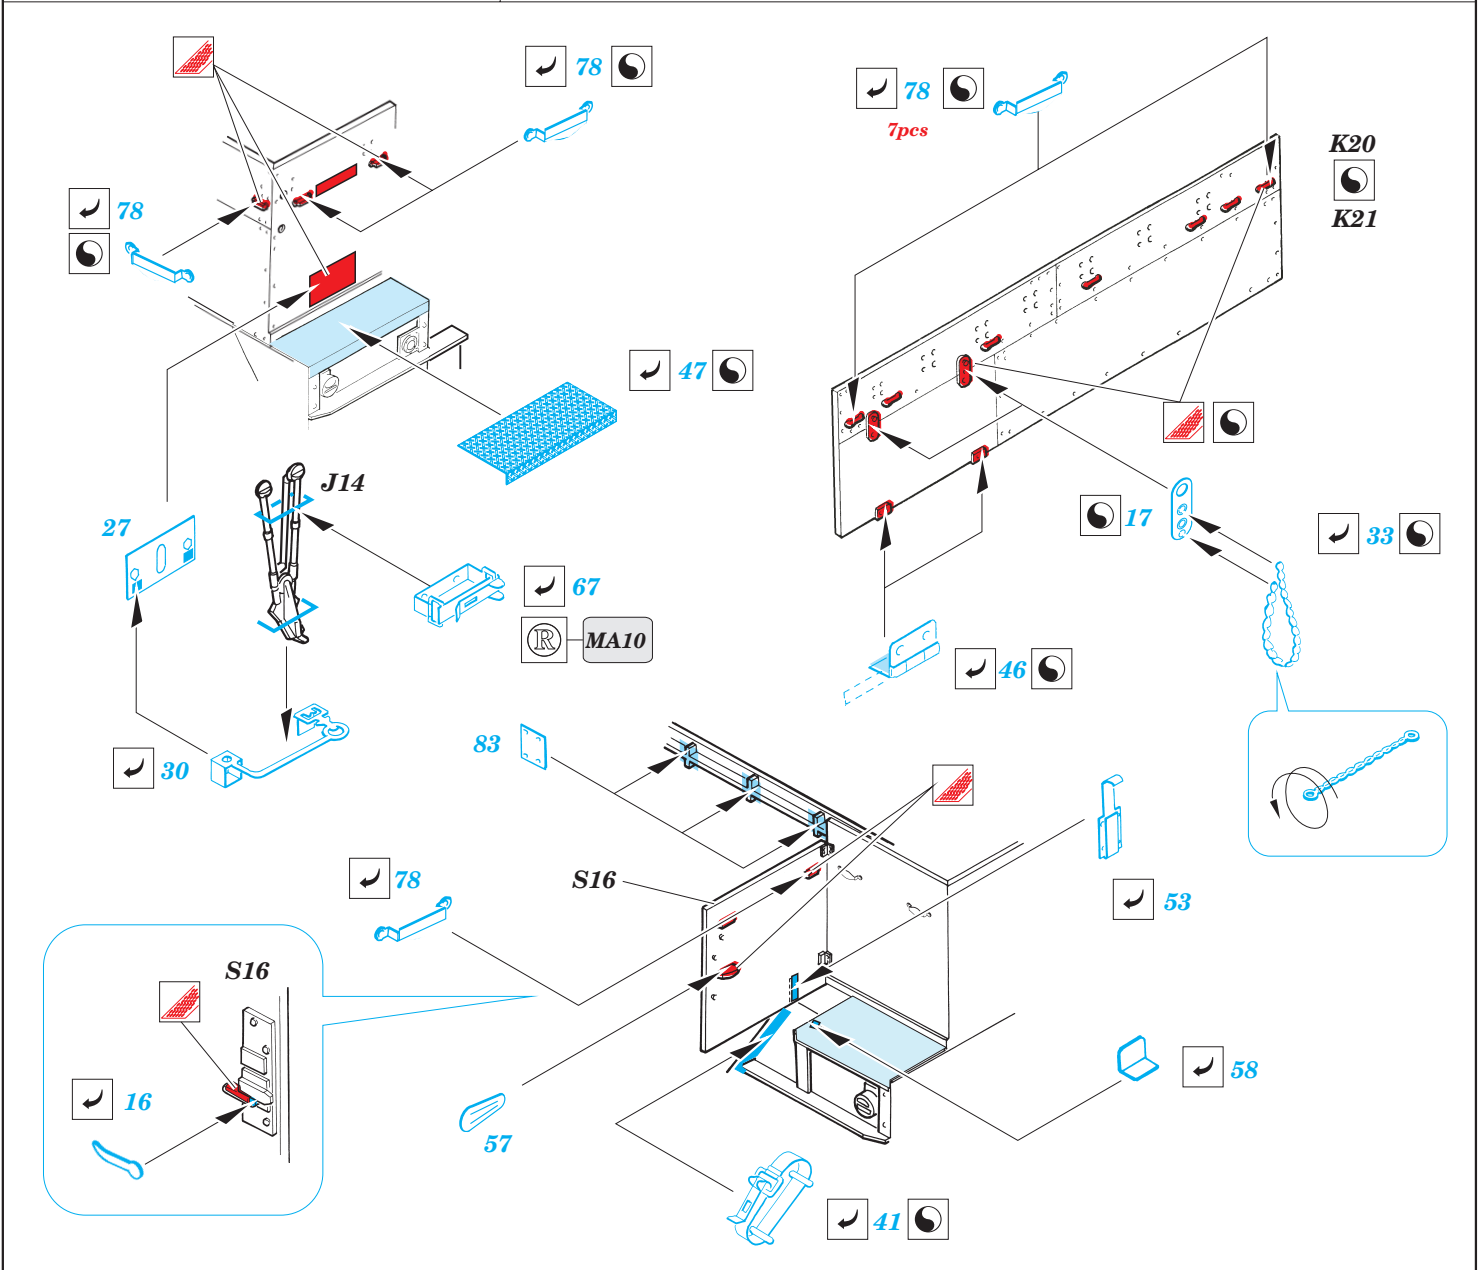

M-4 Half Track 81mm Mortar

eduard

35 997

1/35 scale detail set for DRAGON kit 6361 • sada detailů pro model 1/35 DRAGON 6361

- ★ APPLY EXPRESS MASK AND PAINT BEFORE GLUING
POUŽIT EXPRESS MASK NABARVIT PŘED SLEPENÍM
- ☯ SYMMETRICAL ASSEMBLY
SYMETRICKÁ MONTÁŽ
- REMOVE
ODSTRANIT
- ▨ GRIND
OBROUSIT
- ⊘ DRILL HOLE
VRTAT OTVOR
- ↪ BEND
OHNOUT
- ❓ OPTION
VOLBA
- Ⓜ REPLACE
NAHRADIT

print

ORIGINAL KIT PARTS
PŮVODNÍ DÍLY STAVEBNICE

PHOTO-ETCHED PARTS
LEPTANÉ DÍLY

PARTS TO BE REMOVED
DÍLY K ODSTRANĚNÍ

FILL
TMELIT

plastic
∅0,8x1,0mm

REFERENCES:
R.P.Hunnicutt.....HALF-TRACK