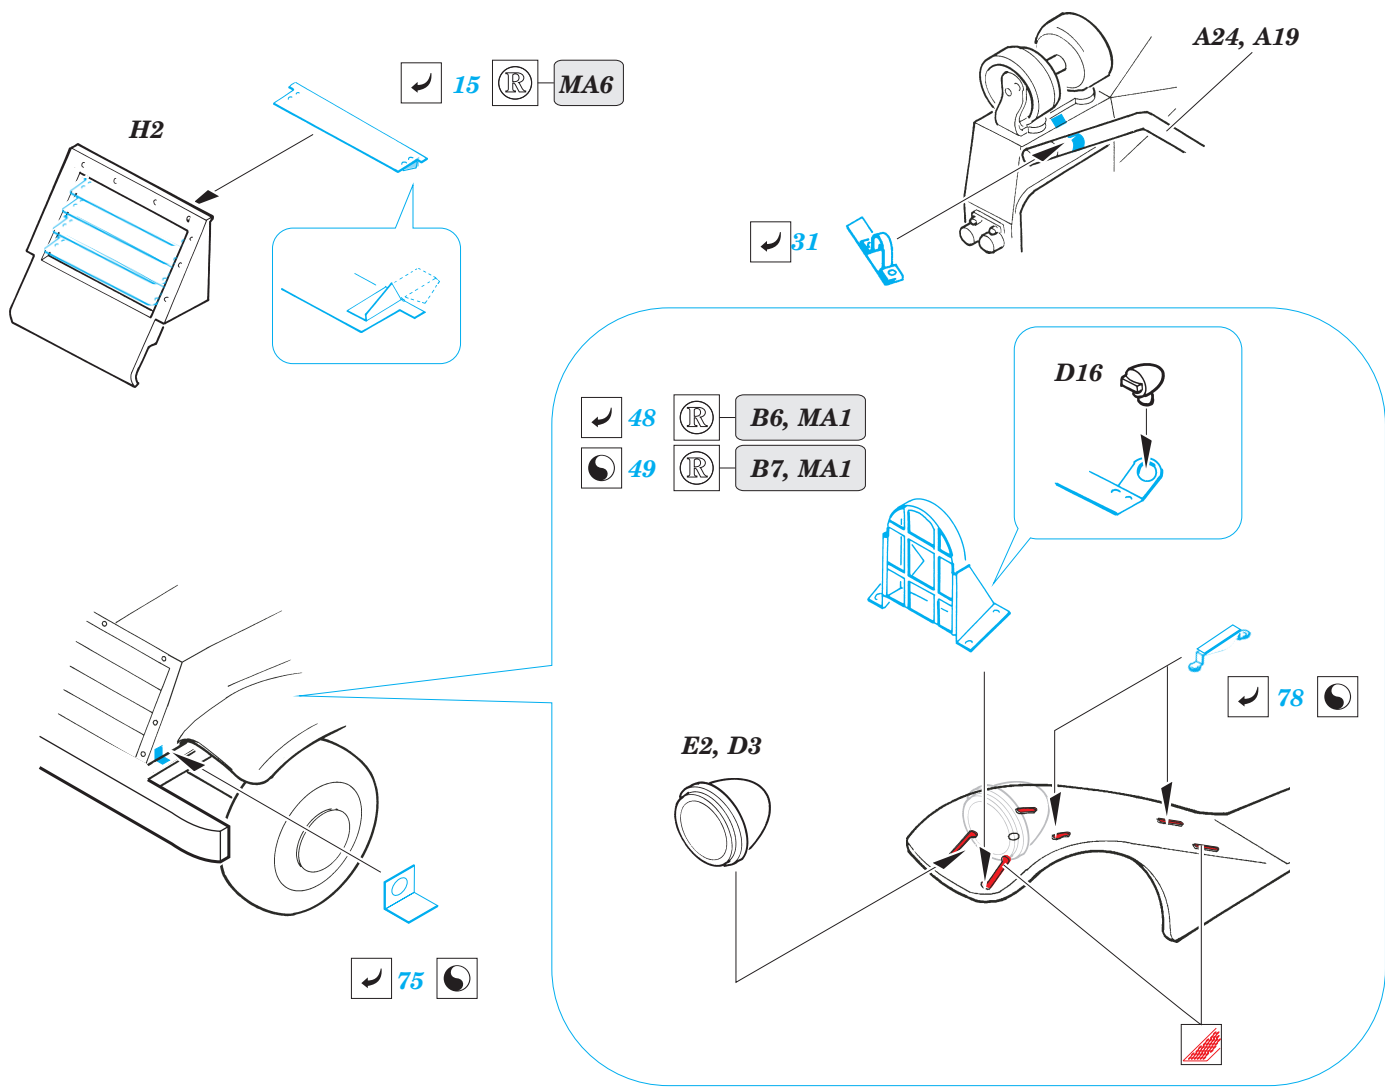

M-4 Half Track 81mm Mortar

eduard

35 997

1/35 scale detail set for DRAGON kit 6361 • sada detailů pro model 1/35 DRAGON 6361

- ★ APPLY EXPRESS MASK AND PAINT BEFORE GLUING
POUŽIT EXPRESS MASK NABARVIT PŘED SLEPENÍM
- ☯ SYMMETRICAL ASSEMBLY
SYMETRICKÁ MONTÁŽ
- REMOVE
ODSTRANIT
- ▨ GRIND
OBROUSIT
- ⊘ DRILL HOLE
VRTAT OTVOR
- ↪ BEND
OHNOUT
- ❓ OPTION
VOLBA
- Ⓜ REPLACE
NAHRADIT

print

ORIGINAL KIT PARTS
PŮVODNÍ DÍLY STAVEBNICE

PHOTO-ETCHED PARTS
LEPTANÉ DÍLY

PARTS TO BE REMOVED
DÍLY K ODSTRANĚNÍ

FILL
TMELIT

plastic
∅0,8x1,0mm

REFERENCES:
R.P.Hunnicutt.....HALF-TRACK