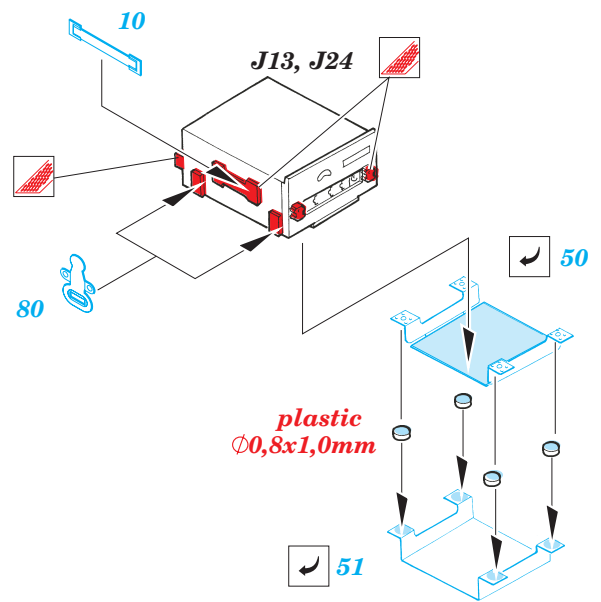

M-4 Half Track 81mm Mortar

eduard

35 997

1/35 scale detail set for DRAGON kit 6361 • sada detailů pro model 1/35 DRAGON 6361

- ★ APPLY EXPRESS MASK AND PAINT BEFORE GLUING
POUŽIT EXPRESS MASK NABARVIT PŘED SLEPENÍM
- ☯ SYMMETRICAL ASSEMBLY
SYMETRICKÁ MONTÁŽ
- REMOVE
ODSTRANIT
- ▨ GRIND
OBROUSIT
- ⊘ DRILL HOLE
VRTAT OTVOR
- ↪ BEND
OHNOUT
- ❓ OPTION
VOLBA
- Ⓜ REPLACE
NAHRADIT

print

ORIGINAL KIT PARTS
PŮVODNÍ DÍLY STAVEBNICE

PHOTO-ETCHED PARTS
LEPTANÉ DÍLY

PARTS TO BE REMOVED
DÍLY K ODSTRANĚNÍ

FILL
TMELIT

plastic
∅0,8x1,0mm

REFERENCES:
R.P.Hunnicutt.....HALF-TRACK