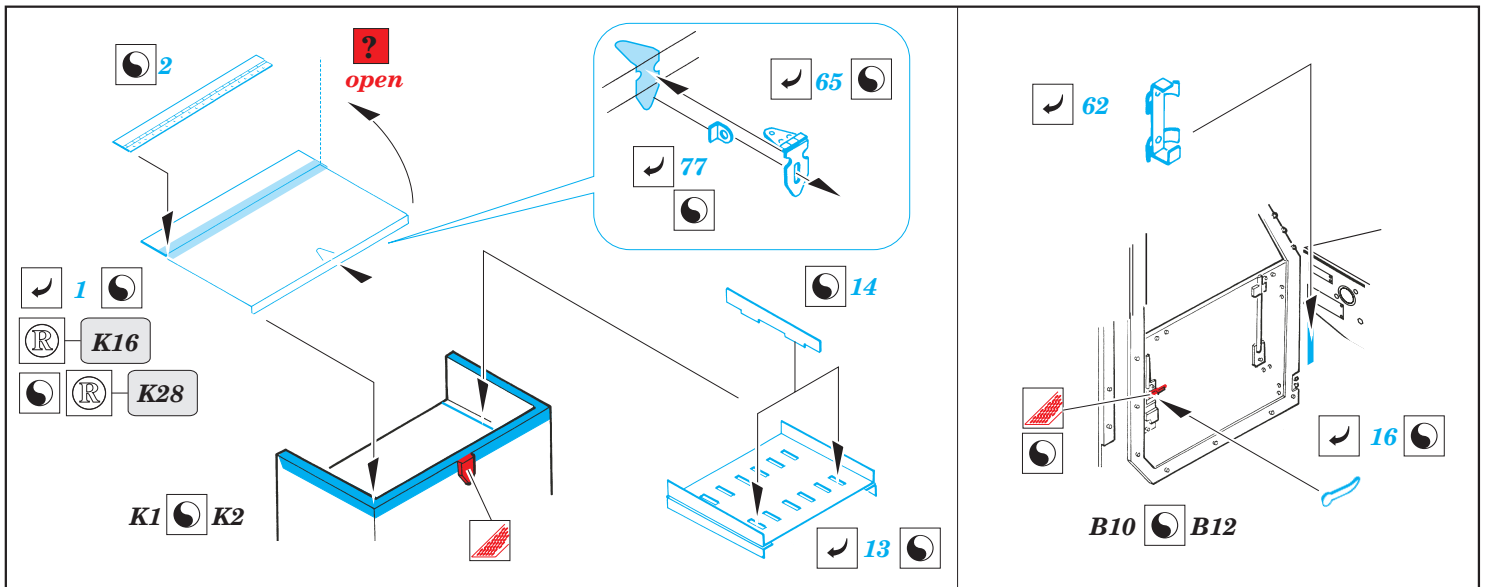

M-4 Half Track 81mm Mortar

eduard

35 997

1/35 scale detail set for DRAGON kit 6361 • sada detailů pro model 1/35 DRAGON 6361

- ★ APPLY EXPRESS MASK AND PAINT BEFORE GLUING
POUŽIT EXPRESS MASK NABARVIT PŘED SLEPENÍM
- ☯ SYMMETRICAL ASSEMBLY
SYMETRICKÁ MONTÁŽ
- REMOVE
ODSTRANIT
- ▨ GRIND
OBROUSIT
- ⊘ DRILL HOLE
VRTAT OTVOR
- ↪ BEND
OHNOUT
- ❓ OPTION
VOLBA
- Ⓜ REPLACE
NAHRADIT

print

ORIGINAL KIT PARTS
PŮVODNÍ DÍLY STAVEBNICE

PHOTO-ETCHED PARTS
LEPTANÉ DÍLY

PARTS TO BE REMOVED
DÍLY K ODSTRANĚNÍ

FILL
TMELIT

plastic
∅0,8x1,0mm

REFERENCES:
R.P.Hunnicutt.....HALF-TRACK