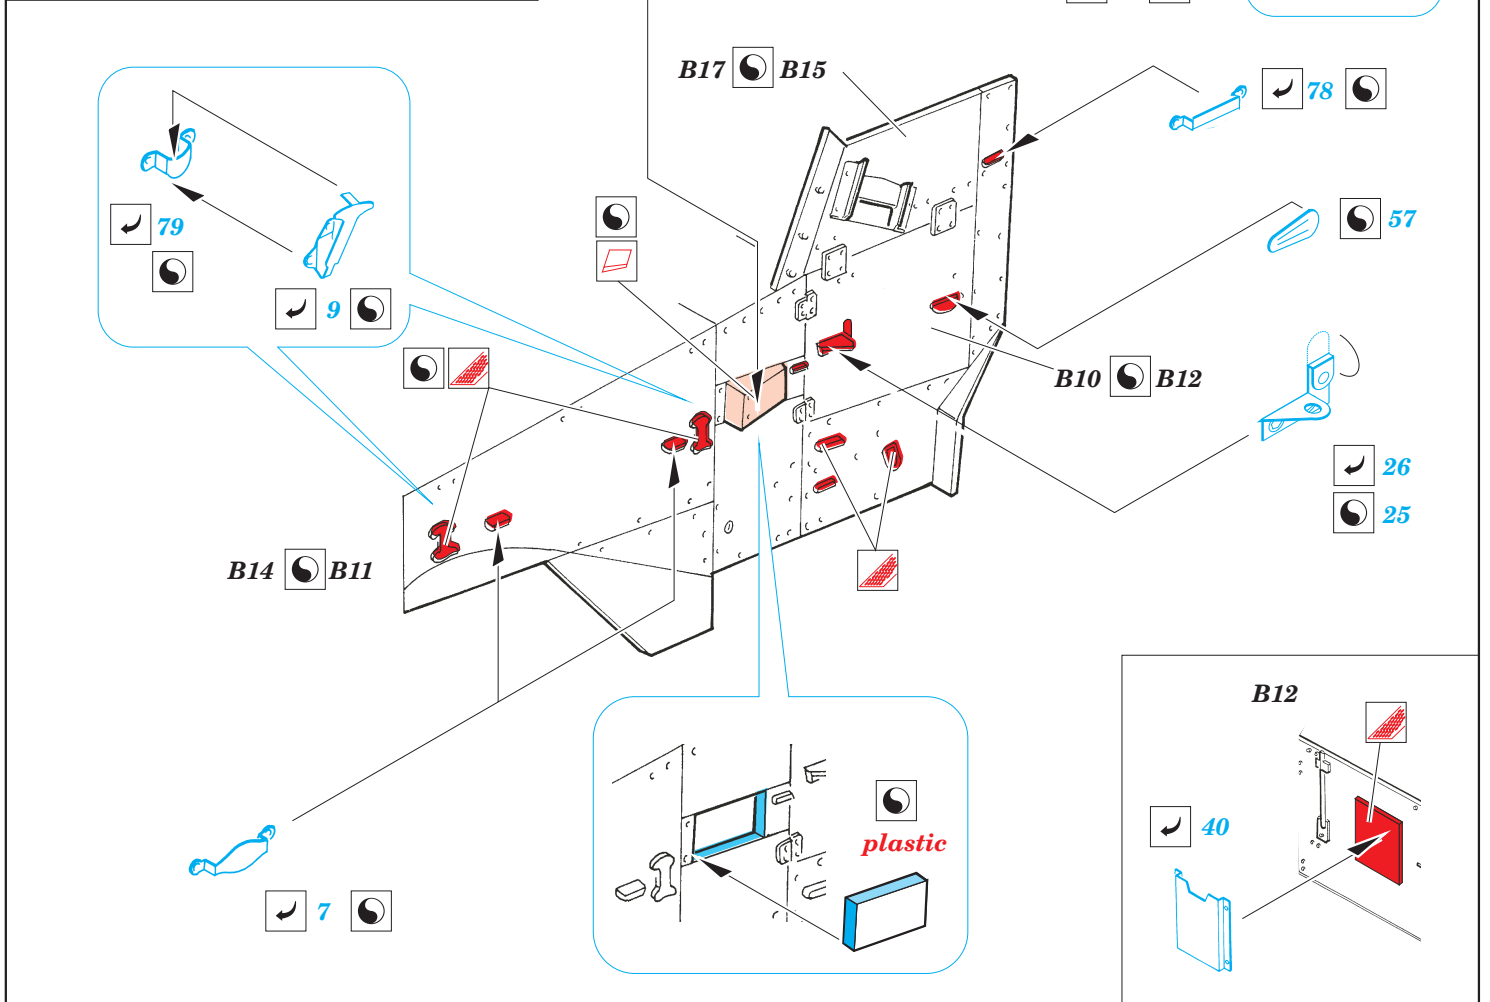

M-4 Half Track 81mm Mortar

eduard

35 997

1/35 scale detail set for DRAGON kit 6361 • sada detailů pro model 1/35 DRAGON 6361

- ★ APPLY EXPRESS MASK AND PAINT BEFORE GLUING
POUŽIT EXPRESS MASK NABARVIT PŘED SLEPENÍM
- ☯ SYMMETRICAL ASSEMBLY
SYMETRICKÁ MONTÁŽ
- REMOVE
ODSTRANIT
- ▨ GRIND
OBROUSIT
- ⊘ DRILL HOLE
VRTAT OTVOR
- ↪ BEND
OHNOUT
- ❓ OPTION
VOLBA
- Ⓜ REPLACE
NAHRADIT

print

ORIGINAL KIT PARTS
PŮVODNÍ DÍLY STAVEBNICE

PHOTO-ETCHED PARTS
LEPTANÉ DÍLY

PARTS TO BE REMOVED
DÍLY K ODSTRANĚNÍ

FILL
TMELIT

plastic
∅0,8x1,0mm

REFERENCES:
R.P.Hunnicutt.....HALF-TRACK