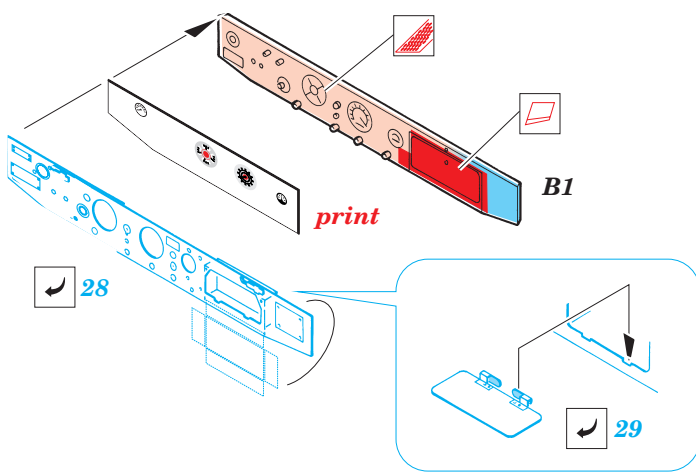

M-4 Half Track 81mm Mortar

eduard

35 997

1/35 scale detail set for DRAGON kit 6361 • sada detailů pro model 1/35 DRAGON 6361

- ★ APPLY EXPRESS MASK AND PAINT BEFORE GLUING
POUŽIT EXPRESS MASK NABARVIT PŘED SLEPENÍM
- ☯ SYMMETRICAL ASSEMBLY
SYMETRICKÁ MONTÁŽ
- REMOVE
ODSTRANIT
- ▨ GRIND
OBROUSIT
- ⊘ DRILL HOLE
VRTAT OTVOR
- ↪ BEND
OHNOUT
- ❓ OPTION
VOLBA
- Ⓜ REPLACE
NAHRADIT

print

ORIGINAL KIT PARTS
PŮVODNÍ DÍLY STAVEBNICE

PHOTO-ETCHED PARTS
LEPTANÉ DÍLY

PARTS TO BE REMOVED
DÍLY K ODSTRANĚNÍ

FILL
TMELIT

plastic
∅0,8x1,0mm

REFERENCES:
R.P.Hunnicutt.....HALF-TRACK