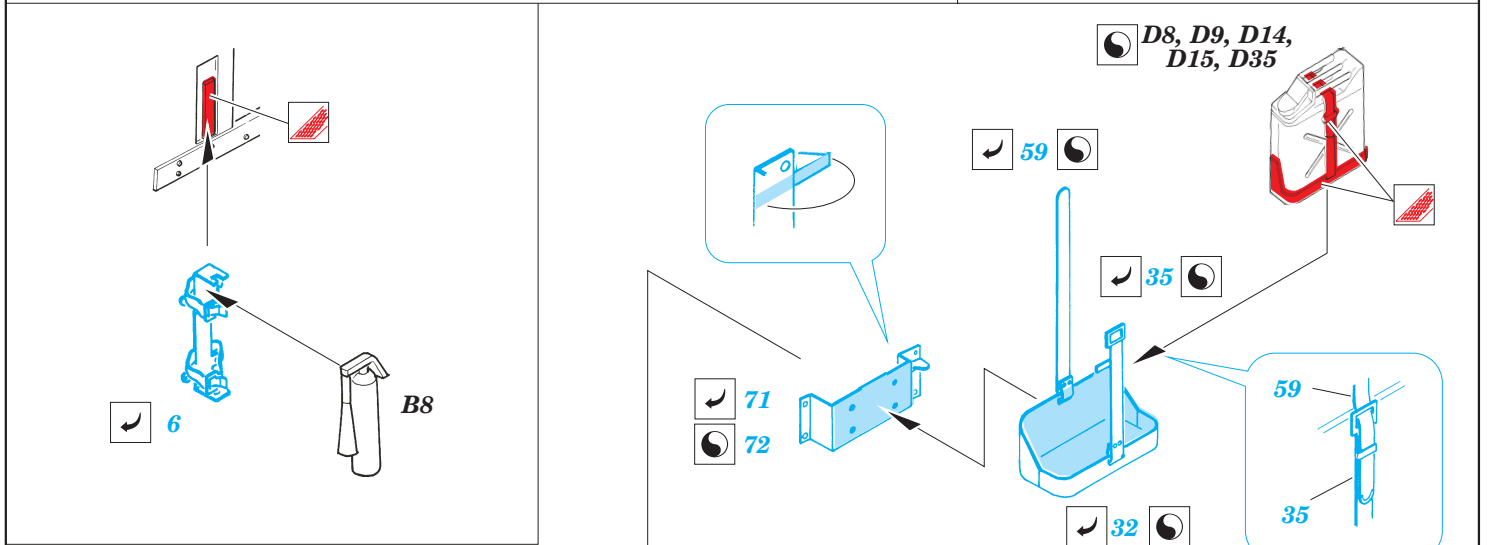

print

ORIGINAL KIT PARTS
PŮVODNÍ DÍLY STAVEBNICE

PHOTO-ETCHED PARTS
LEPTANÉ DÍLY

PARTS TO BE REMOVED
DÍLY K ODSTRANĚNÍ

FILL
TMELIT

plastic
∅0,8x1,0mm

REFERENCES:
R.P.Hunnicutt.....HALF-TRACK