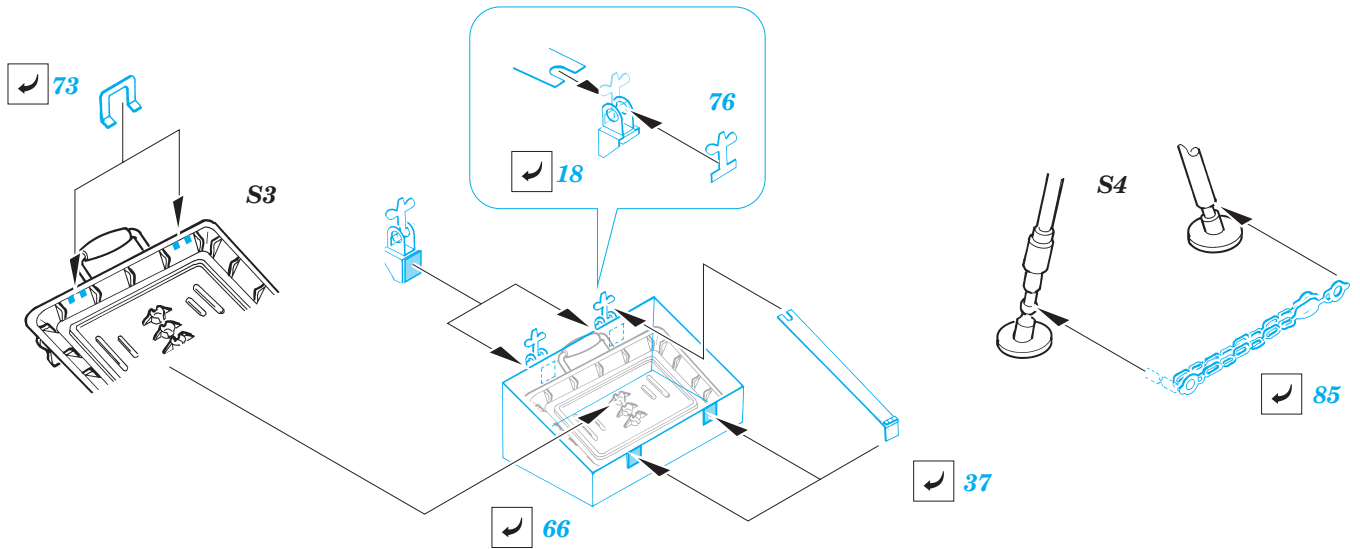

print

ORIGINAL KIT PARTS
PŮVODNÍ DÍLY STAVEBNICE

PHOTO-ETCHED PARTS
LEPTANÉ DÍLY

PARTS TO BE REMOVED
DÍLY K ODSTRANĚNÍ

FILL
TMELIT

plastic
∅0,8x1,0mm

REFERENCES:
R.P.Hunnicutt.....HALF-TRACK