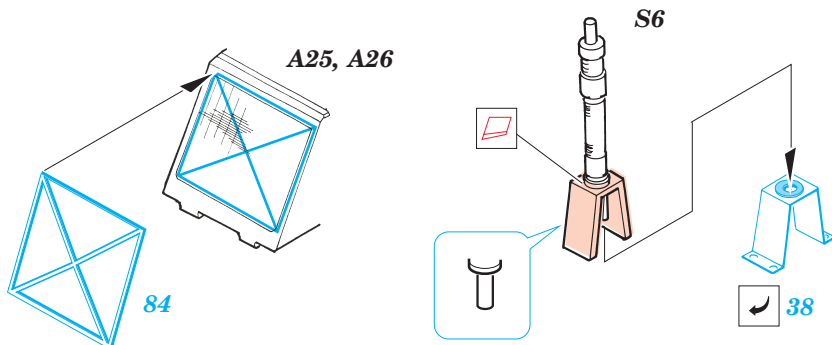

M-4 Half Track 81mm Mortar

eduard

35 997

1/35 scale detail set for DRAGON kit 6361 • sada detailů pro model 1/35 DRAGON 6361

- ★ APPLY EXPRESS MASK AND PAINT BEFORE GLUING
POUŽIT EXPRESS MASK NABARVIT PŘED SLEPENÍM
- ☯ SYMMETRICAL ASSEMBLY
SYMETRICKÁ MONTÁŽ
- REMOVE
ODSTRANIT
- ▨ GRIND
OBROUSIT
- ⊘ DRILL HOLE
VRTAT OTVOR
- ↪ BEND
OHNOUT
- ❓ OPTION
VOLBA
- Ⓜ REPLACE
NAHRADIT

print

ORIGINAL KIT PARTS
PŮVODNÍ DÍLY STAVEBNICE

PHOTO-ETCHED PARTS
LEPTANÉ DÍLY

PARTS TO BE REMOVED
DÍLY K ODSTRANĚNÍ

FILL
TMELIT

plastic
∅0,8x1,0mm

REFERENCES:
R.P.Hunnicutt.....HALF-TRACK