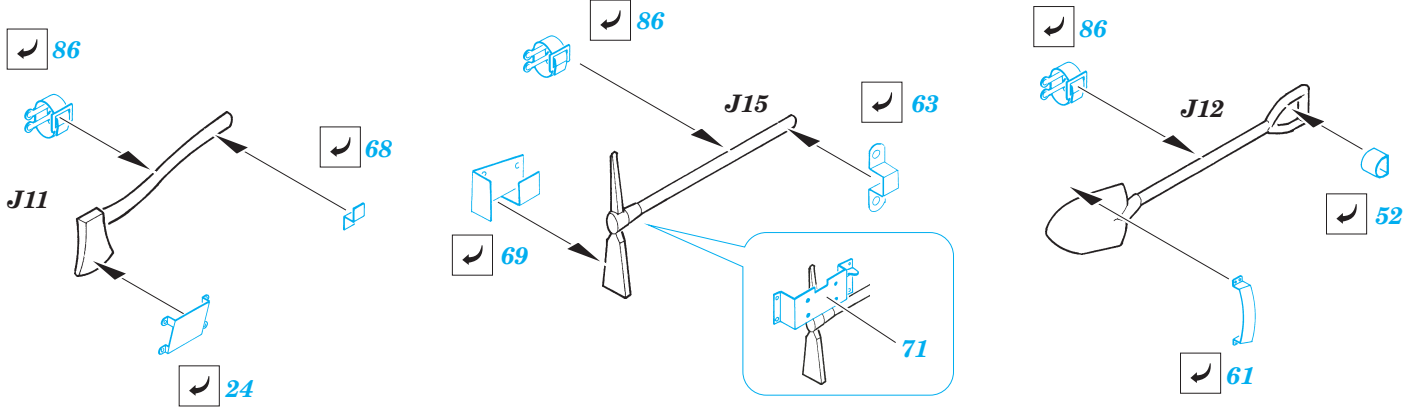

M-4 Half Track 81mm Mortar

eduard

35 997

1/35 scale detail set for DRAGON kit 6361 • sada detailů pro model 1/35 DRAGON 6361

- ★ APPLY EXPRESS MASK AND PAINT BEFORE GLUING
POUŽIT EXPRESS MASK NABARVIT PŘED SLEPENÍM
- ☯ SYMMETRICAL ASSEMBLY
SYMETRICKÁ MONTÁŽ
- REMOVE
ODSTRANIT
- ▨ GRIND
OBROUSIT
- ⊘ DRILL HOLE
VRTAT OTVOR
- ↪ BEND
OHNOUT
- ❓ OPTION
VOLBA
- Ⓜ REPLACE
NAHRADIT

print

ORIGINAL KIT PARTS
PŮVODNÍ DÍLY STAVEBNICE

PHOTO-ETCHED PARTS
LEPTANÉ DÍLY

PARTS TO BE REMOVED
DÍLY K ODSTRANĚNÍ

FILL
TMELIT

plastic
∅0,8x1,0mm

REFERENCES:
R.P.Hunnicutt.....HALF-TRACK