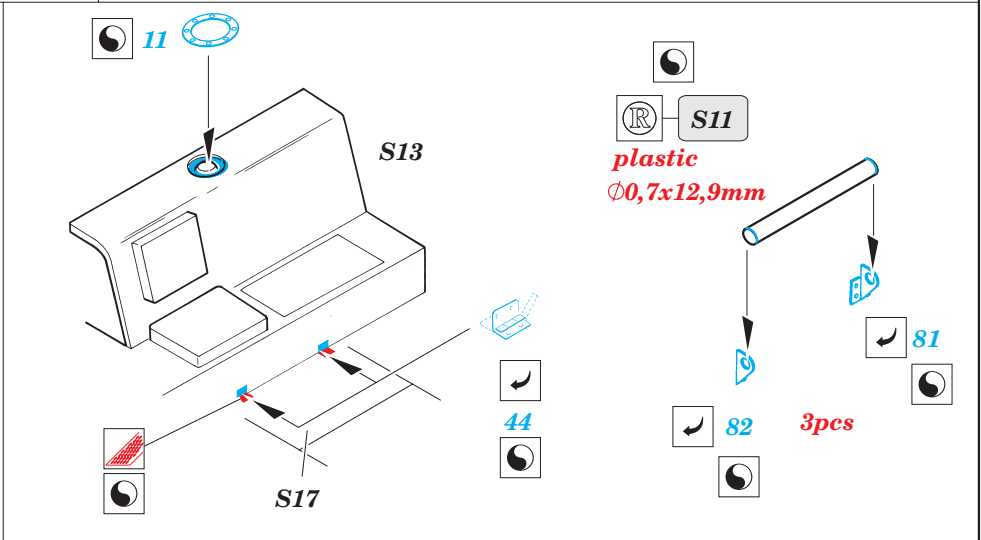

M-4 Half Track 81mm Mortar

eduard

35 997

1/35 scale detail set for DRAGON kit 6361 • sada detailů pro model 1/35 DRAGON 6361

- ★ APPLY EXPRESS MASK AND PAINT BEFORE GLUING
POUŽIT EXPRESS MASK NABARVIT PŘED SLEPENÍM
- ☯ SYMMETRICAL ASSEMBLY
SYMETRICKÁ MONTÁŽ
- REMOVE
ODSTRANIT
- ▨ GRIND
OBROUSIT
- ⊘ DRILL HOLE
VRTAT OTVOR
- ↪ BEND
OHNOUT
- ❓ OPTION
VOLBA
- Ⓜ REPLACE
NAHRADIT

print

ORIGINAL KIT PARTS
PŮVODNÍ DÍLY STAVEBNICE

PHOTO-ETCHED PARTS
LEPTANÉ DÍLY

PARTS TO BE REMOVED
DÍLY K ODSTRANĚNÍ

FILL
TMELIT

plastic
∅0,8x1,0mm

REFERENCES:
R.P.Hunnicutt.....HALF-TRACK