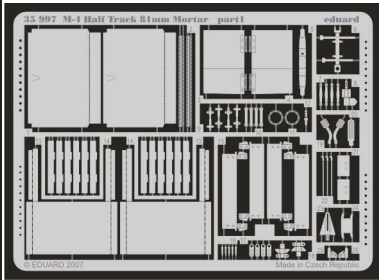

M-4 Half Track 81mm Mortar

eduard

35 997

1/35 scale detail set for DRAGON kit 6361 • sada detailů pro model 1/35 DRAGON 6361

- ★ APPLY EXPRESS MASK AND PAINT BEFORE GLUING
POUŽIT EXPRESS MASK NABARVIT PŘED SLEPENÍM
- ☯ SYMMETRICAL ASSEMBLY
SYMETRICKÁ MONTÁŽ
- REMOVE
ODSTRANIT
- ▨ GRIND
OBROUSIT
- ⊘ DRILL HOLE
VRTAT OTVOR
- ↪ BEND
OHNOUT
- ❓ OPTION
VOLBA
- Ⓜ REPLACE
NAHRADIT

print

ORIGINAL KIT PARTS
PŮVODNÍ DÍLY STAVEBNICE

PHOTO-ETCHED PARTS
LEPTANÉ DÍLY

PARTS TO BE REMOVED
DÍLY K ODSTRANĚNÍ

FILL
TMELIT

plastic
∅0,8x1,0mm

REFERENCES:
R.P.Hunnicutt.....HALF-TRACK