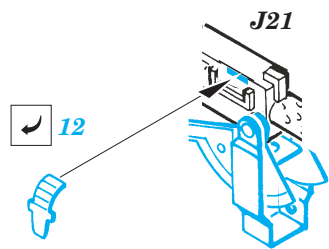

print

ORIGINAL KIT PARTS
PŮVODNÍ DÍLY STAVEBNICE

PHOTO-ETCHED PARTS
LEPTANÉ DÍLY

PARTS TO BE REMOVED
DÍLY K ODSTRANĚNÍ

FILL
TMELIT

plastic
∅0,8x1,0mm

REFERENCES:
R.P.Hunnicutt.....HALF-TRACK