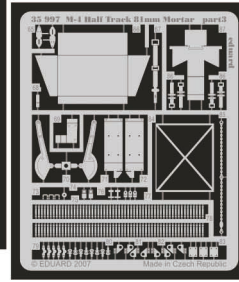

M-4 Half Track 81mm Mortar

eduard

35 997

1/35 scale detail set for DRAGON kit 6361 • sada detailů pro model 1/35 DRAGON 6361

- ★ APPLY EXPRESS MASK AND PAINT BEFORE GLUING
POUŽIT EXPRESS MASK NABARVIT PŘED SLEPENÍM
- ☯ SYMMETRICAL ASSEMBLY
SYMETRICKÁ MONTÁŽ
- REMOVE
ODSTRANIT
- ▨ GRIND
OBROUSIT
- ⊘ DRILL HOLE
VRTAT OTVOR
- ↪ BEND
OHNOUT
- ❓ OPTION
VOLBA
- Ⓜ REPLACE
NAHRADIT

print

ORIGINAL KIT PARTS
PŮVODNÍ DÍLY STAVEBNICE

PHOTO-ETCHED PARTS
LEPTANÉ DÍLY

PARTS TO BE REMOVED
DÍLY K ODSTRANĚNÍ

FILL
TMELIT

plastic
∅0,8x1,0mm

REFERENCES:
R.P.Hunnicutt.....HALF-TRACK