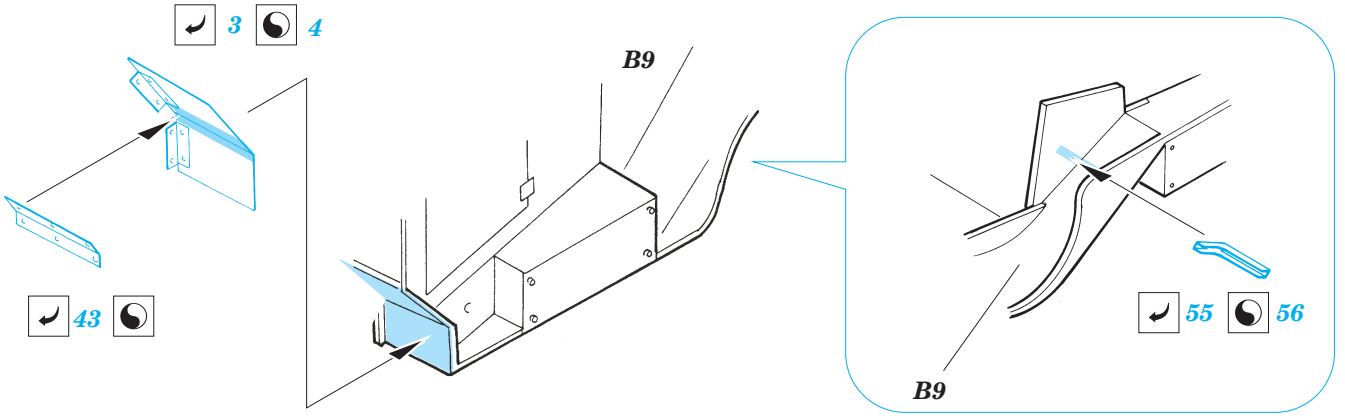

print

ORIGINAL KIT PARTS
PŮVODNÍ DÍLY STAVEBNICE

PHOTO-ETCHED PARTS
LEPTANÉ DÍLY

PARTS TO BE REMOVED
DÍLY K ODSTRANĚNÍ

FILL
TMELIT

plastic
∅0,8x1,0mm

REFERENCES:
R.P.Hunnicutt.....HALF-TRACK