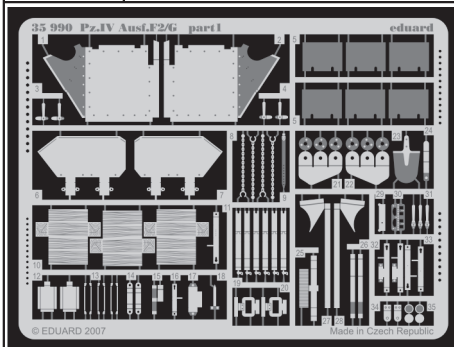

Pz.IV Ausf.F2 / G

eduard

35 990

1/35 scale detail set for **DRAGON** kit 6360 • sada detailů pro model 1/35 **DRAGON** 6360

- APPLY EXPRESS MASK AND PAINT BEFORE GLUING
POUŽIT EXPRESS MASK NABARVIT PŘED SLEPENÍM
- SYMMETRICAL ASSEMBLY
SYMETRICKÁ MONTÁŽ
- REMOVE
ODSTRANIT
- GRIND
OBROUSIT
- DRILL HOLE
VRTAT OTVOR
- BEND
OHNOUT
- OPTION
VOLBA
- REPLACE
NAHRADIT

ORIGINAL KIT PARTS
PŮVODNÍ DÍLY STAVEBNICE

PHOTO-ETCHED PARTS
LEPTANÉ DÍLY

PARTS TO BE REMOVED
DÍLY K ODSTRANĚNÍ

FILL
TMELIT

REFERENCES:

MODEL HOBBY (W. Trojca).....Pz.Ausf F / F2 / G