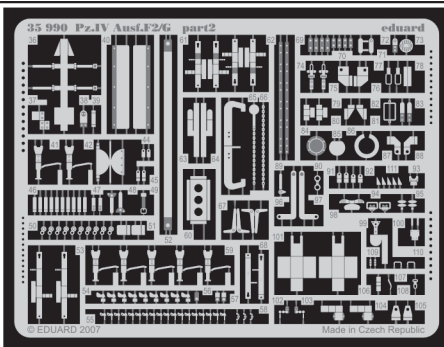

Pz.IV Ausf.F2 / G

eduard

35 990

1/35 scale detail set for **DRAGON** kit 6360 • sada detailů pro model 1/35 **DRAGON** 6360

- APPLY EXPRESS MASK AND PAINT BEFORE GLUING
POUŽIT EXPRESS MASK NABARVIT PŘED SLEPENÍM
- SYMMETRICAL ASSEMBLY
SYMETRICKÁ MONTÁŽ
- REMOVE
ODSTRANIT
- GRIND
OBROUSIT
- DRILL HOLE
VRTAT OTVOR
- BEND
OHNOUT
- OPTION
VOLBA
- REPLACE
NAHRADIT

ORIGINAL KIT PARTS
PŮVODNÍ DÍLY STAVEBNICE

PHOTO-ETCHED PARTS
LEPTANÉ DÍLY

PARTS TO BE REMOVED
DÍLY K ODSTRANĚNÍ

FILL
TMELIT

REFERENCES:

MODEL HOBBY (W. Trojca).....Pz.Ausf F / F2 / G