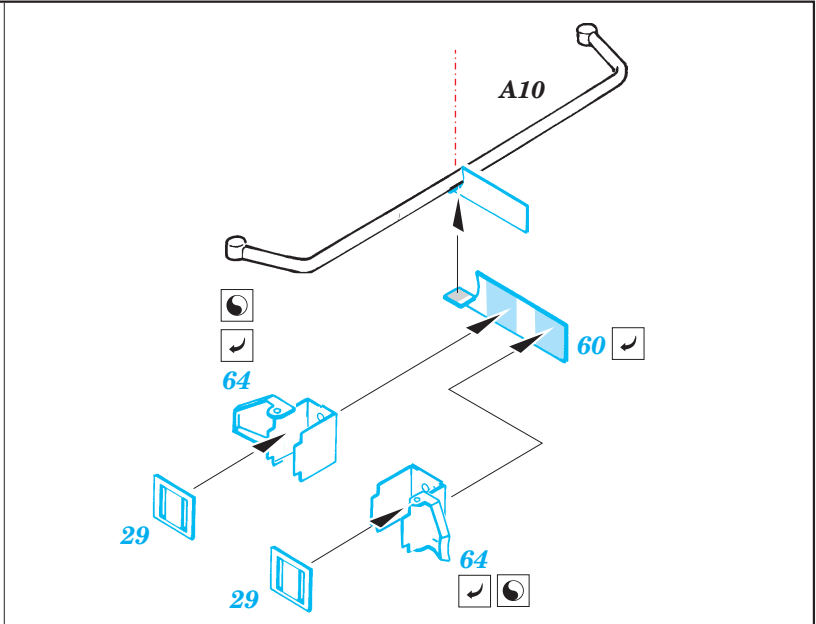

Kübelwagen Typ 82

1/35 scale detail set for Bego kit • sada detailů pro model 1/35 Bego

eduard

35 975

- ★ APPLY EXPRESS MASK AND PAINT BEFORE GLUING
POUŽIT EXPRESS MASK NABARVIT PŘED SLEPENÍM
- ☯ SYMMETRICAL ASSEMBLY
SYMETRICKÁ MONTÁŽ
- REMOVE
ODSTRANIT
- ▨ GRIND
OBROUSIT
- ⊔ DRILL HOLE
VRTAT OTVOR
- ↷ BEND
OHNOUT
- ❓ OPTION
VOLBA
- Ⓜ REPLACE
NAHRADIT

ORIGINAL KIT PARTS
PŮVODNÍ DÍLY STAVEBNICE

PHOTO-ETCHED PARTS
LEPTANÉ DÍLY

PARTS TO BE REMOVED
DÍLY K ODSTRANĚNÍ

FILL
TMELIT

References : WWP no.8 - VW Kübelwagen in detail
Militaria no.76 - Kübelwagen, Schwimmwage
Model Detail Photo Monograph No.10 - Kubelwagen