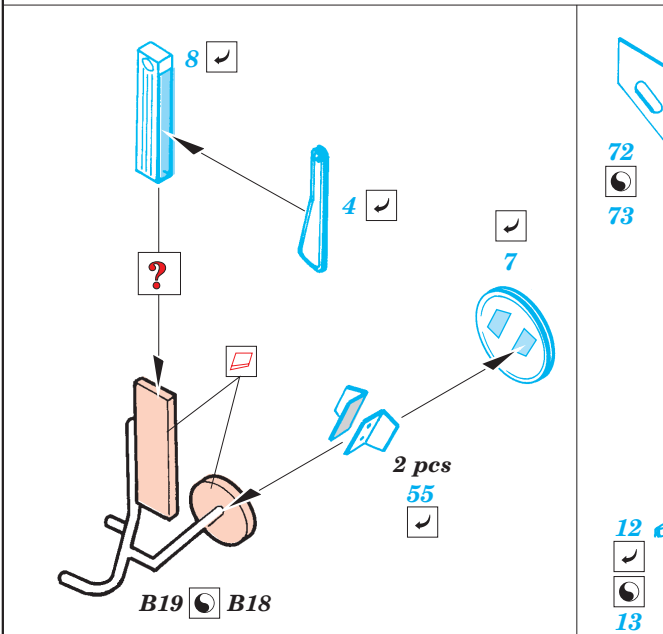

Kübelwagen Typ 82

1/35 scale detail set for Bego kit • sada detailů pro model 1/35 Bego

eduard

35 975

- ★ APPLY EXPRESS MASK AND PAINT BEFORE GLUING
POUŽIT EXPRESS MASK NABARVIT PŘED SLEPENÍM
- ☯ SYMMETRICAL ASSEMBLY
SYMETRICKÁ MONTÁŽ
- REMOVE
ODSTRANIT
- ▨ GRIND
OBROUSIT
- ⊔ DRILL HOLE
VRTAT OTVOR
- ↷ BEND
OHNOUT
- ❓ OPTION
VOLBA
- Ⓜ REPLACE
NAHRADIT

ORIGINAL KIT PARTS
PŮVODNÍ DÍLY STAVEBNICE

PHOTO-ETCHED PARTS
LEPTANÉ DÍLY

PARTS TO BE REMOVED
DÍLY K ODSTRANĚNÍ

FILL
TMELIT

References : WWP no.8 - VW Kübelwagen in detail
Militaria no.76 - Kübelwagen, Schwimmwage
Model Detail Photo Monograph No.10 - Kubelwagen