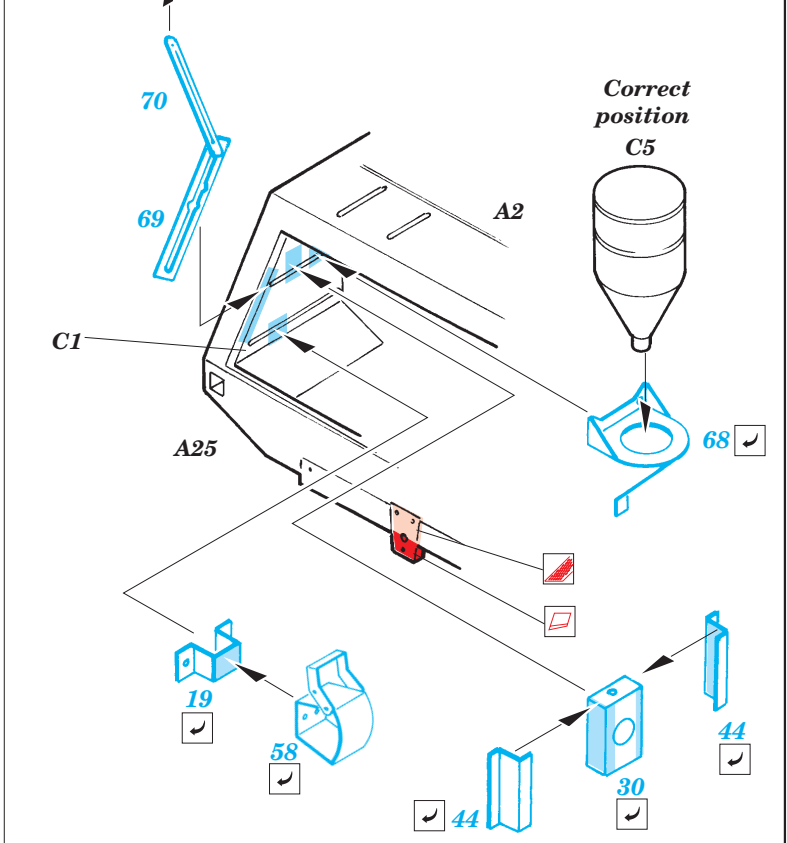

Kübelwagen Typ 82

1/35 scale detail set for Bego kit • sada detailů pro model 1/35 Bego

eduard

35 975

- ★ APPLY EXPRESS MASK AND PAINT BEFORE GLUING
POUŽIT EXPRESS MASK NABARVIT PŘED SLEPENÍM
- ☯ SYMMETRICAL ASSEMBLY
SYMETRICKÁ MONTÁŽ
- REMOVE
ODSTRANIT
- ▨ GRIND
OBROUSIT
- ⊔ DRILL HOLE
VRTAT OTVOR
- ↷ BEND
OHNOUT
- ❓ OPTION
VOLBA
- Ⓜ REPLACE
NAHRADIT

ORIGINAL KIT PARTS
PŮVODNÍ DÍLY STAVEBNICE

PHOTO-ETCHED PARTS
LEPTANÉ DÍLY

PARTS TO BE REMOVED
DÍLY K ODSTRANĚNÍ

FILL
TMELIT

References : WWP no.8 - VW Kübelwagen in detail
Militaria no.76 - Kübelwagen, Schwimmwage
Model Detail Photo Monograph No.10 - Kubelwagen