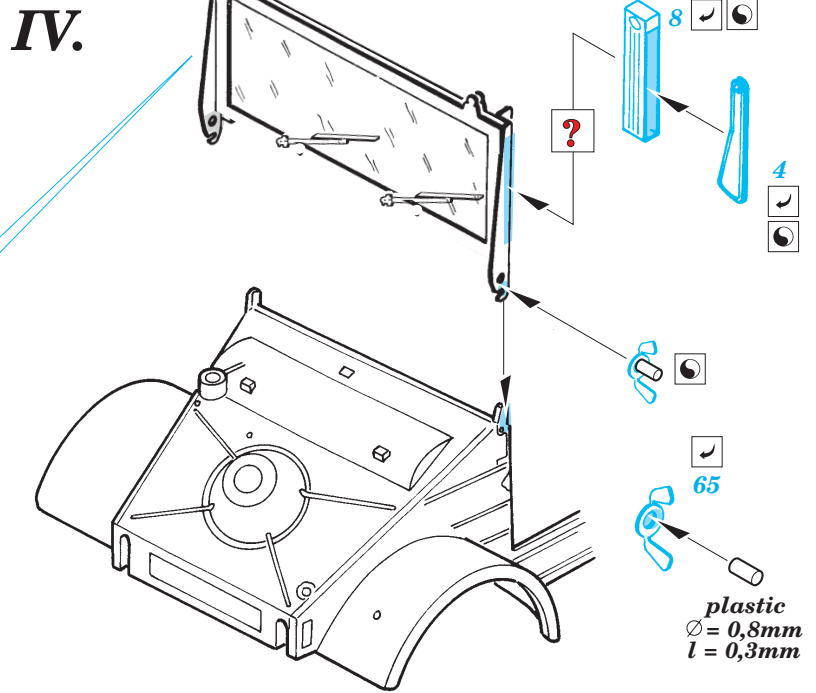

Kübelwagen Typ 82

1/35 scale detail set for Bego kit • sada detailů pro model 1/35 Bego

eduard

35 975

- ★ APPLY EXPRESS MASK AND PAINT BEFORE GLUING
POUŽIT EXPRESS MASK NABARVIT PŘED SLEPENÍM
- ☯ SYMMETRICAL ASSEMBLY
SYMETRICKÁ MONTÁŽ
- REMOVE
ODSTRANIT
- ▨ GRIND
OBROUSIT
- ⊔ DRILL HOLE
VRTAT OTVOR
- ↷ BEND
OHNOUT
- ❓ OPTION
VOLBA
- Ⓜ REPLACE
NAHRADIT

ORIGINAL KIT PARTS
PŮVODNÍ DÍLY STAVEBNICE

PHOTO-ETCHED PARTS
LEPTANÉ DÍLY

PARTS TO BE REMOVED
DÍLY K ODSTRANĚNÍ

FILL
TMELIT

References : WWP no.8 - VW Kübelwagen in detail
Militaria no.76 - Kübelwagen, Schwimmwage
Model Detail Photo Monograph No.10 - Kubelwagen