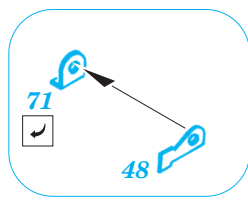

ORIGINAL KIT PARTS
PŮVODNÍ DÍLY STAVEBNICE

PHOTO-ETCHED PARTS
LEPTANÉ DÍLY

PARTS TO BE REMOVED
DÍLY K ODSTRANĚNÍ

FILL
TMELIT

References : WWP no.8 - VW Kübelwagen in detail
Militaria no.76 - Kübelwagen, Schwimmwage
Model Detail Photo Monograph No.10 - Kubelwagen