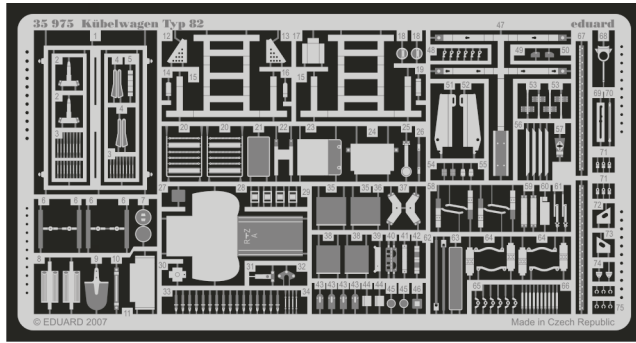

Kübelwagen Typ 82

1/35 scale detail set for Bego kit • sada detailů pro model 1/35 Bego

eduard

35 975

- ★ APPLY EXPRESS MASK AND PAINT BEFORE GLUING
POUŽIT EXPRESS MASK NABARVIT PŘED SLEPENÍM
- ☯ SYMMETRICAL ASSEMBLY
SYMETRICKÁ MONTÁŽ
- REMOVE
ODSTRANIT
- ▨ GRIND
OBROUSIT
- ⊔ DRILL HOLE
VRTAT OTVOR
- ↷ BEND
OHNOUT
- ❓ OPTION
VOLBA
- Ⓜ REPLACE
NAHRADIT

ORIGINAL KIT PARTS
PŮVODNÍ DÍLY STAVEBNICE

PHOTO-ETCHED PARTS
LEPTANÉ DÍLY

PARTS TO BE REMOVED
DÍLY K ODSTRANĚNÍ

FILL
TMELIT

References : WWP no.8 - VW Kübelwagen in detail
Militaria no.76 - Kübelwagen, Schwimmwage
Model Detail Photo Monograph No.10 - Kubelwagen