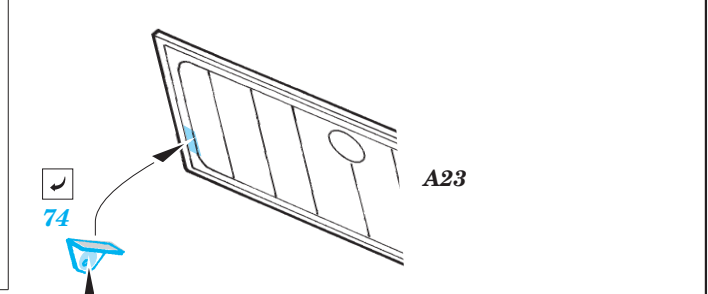

Kübelwagen Typ 82

1/35 scale detail set for Bego kit • sada detailů pro model 1/35 Bego

eduard

35 975

- ★ APPLY EXPRESS MASK AND PAINT BEFORE GLUING
  POUŽIT EXPRESS MASK NABARVIT PŘED SLEPENÍM
- ☯ SYMMETRICAL ASSEMBLY
  SYMETRICKÁ MONTÁŽ
- REMOVE
  ODSTRANIT
- ▨ GRIND
  OBROUSIT
- ⊔ DRILL HOLE
  VRTAT OTVOR
- ↷ BEND
  OHNOUT
- ❓ OPTION
  VOLBA
- Ⓜ REPLACE
  NAHRADIT

ORIGINAL KIT PARTS
PŮVODNÍ DÍLY STAVEBNICE

PHOTO-ETCHED PARTS
LEPTANÉ DÍLY

PARTS TO BE REMOVED
DÍLY K ODSTRANĚNÍ

FILL
TMELIT