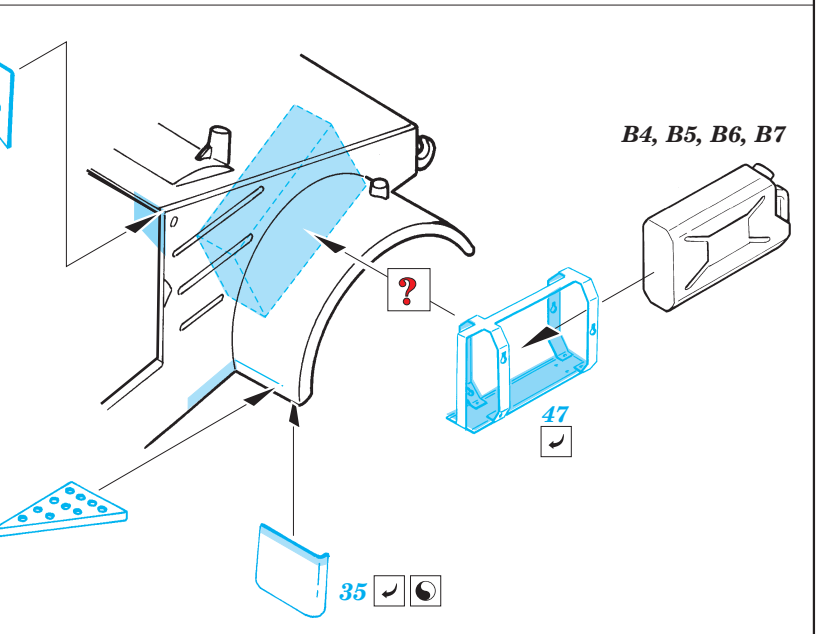

Kübelwagen Typ 82

1/35 scale detail set for Bego kit • sada detailů pro model 1/35 Bego

eduard

35 975

- ★ APPLY EXPRESS MASK AND PAINT BEFORE GLUING
POUŽIT EXPRESS MASK NABARVIT PŘED SLEPENÍM
- ☯ SYMMETRICAL ASSEMBLY
SYMETRICKÁ MONTÁŽ
- REMOVE
ODSTRANIT
- ▨ GRIND
OBROUSIT
- ⊔ DRILL HOLE
VRTAT OTVOR
- ↷ BEND
OHNOUT
- ❓ OPTION
VOLBA
- Ⓜ REPLACE
NAHRADIT

ORIGINAL KIT PARTS
PŮVODNÍ DÍLY STAVEBNICE

PHOTO-ETCHED PARTS
LEPTANÉ DÍLY

PARTS TO BE REMOVED
DÍLY K ODSTRANĚNÍ

FILL
TMELIT

References : WWP no.8 - VW Kübelwagen in detail
Militaria no.76 - Kübelwagen, Schwimmwage
Model Detail Photo Monograph No.10 - Kubelwagen