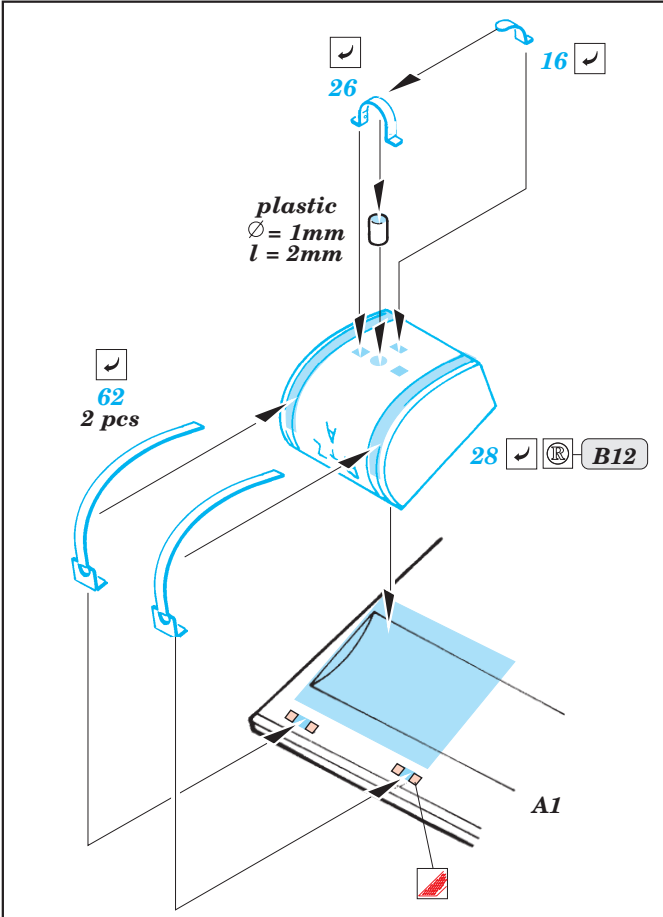

Kübelwagen Typ 82

1/35 scale detail set for Bego kit • sada detailů pro model 1/35 Bego

eduard

35 975

- ★ APPLY EXPRESS MASK AND PAINT BEFORE GLUING
POUŽIT EXPRESS MASK NABARVIT PŘED SLEPENÍM
- ☯ SYMMETRICAL ASSEMBLY
SYMETRICKÁ MONTÁŽ
- REMOVE
ODSTRANIT
- ▨ GRIND
OBROUSIT
- ⊔ DRILL HOLE
VRTAT OTVOR
- ↷ BEND
OHNOUT
- ❓ OPTION
VOLBA
- Ⓜ REPLACE
NAHRADIT

ORIGINAL KIT PARTS
PŮVODNÍ DÍLY STAVEBNICE

PHOTO-ETCHED PARTS
LEPTANÉ DÍLY

PARTS TO BE REMOVED
DÍLY K ODSTRANĚNÍ

FILL
TMELIT

References : WWP no.8 - VW Kübelwagen in detail
Militaria no.76 - Kübelwagen, Schwimmwage
Model Detail Photo Monograph No.10 - Kubelwagen