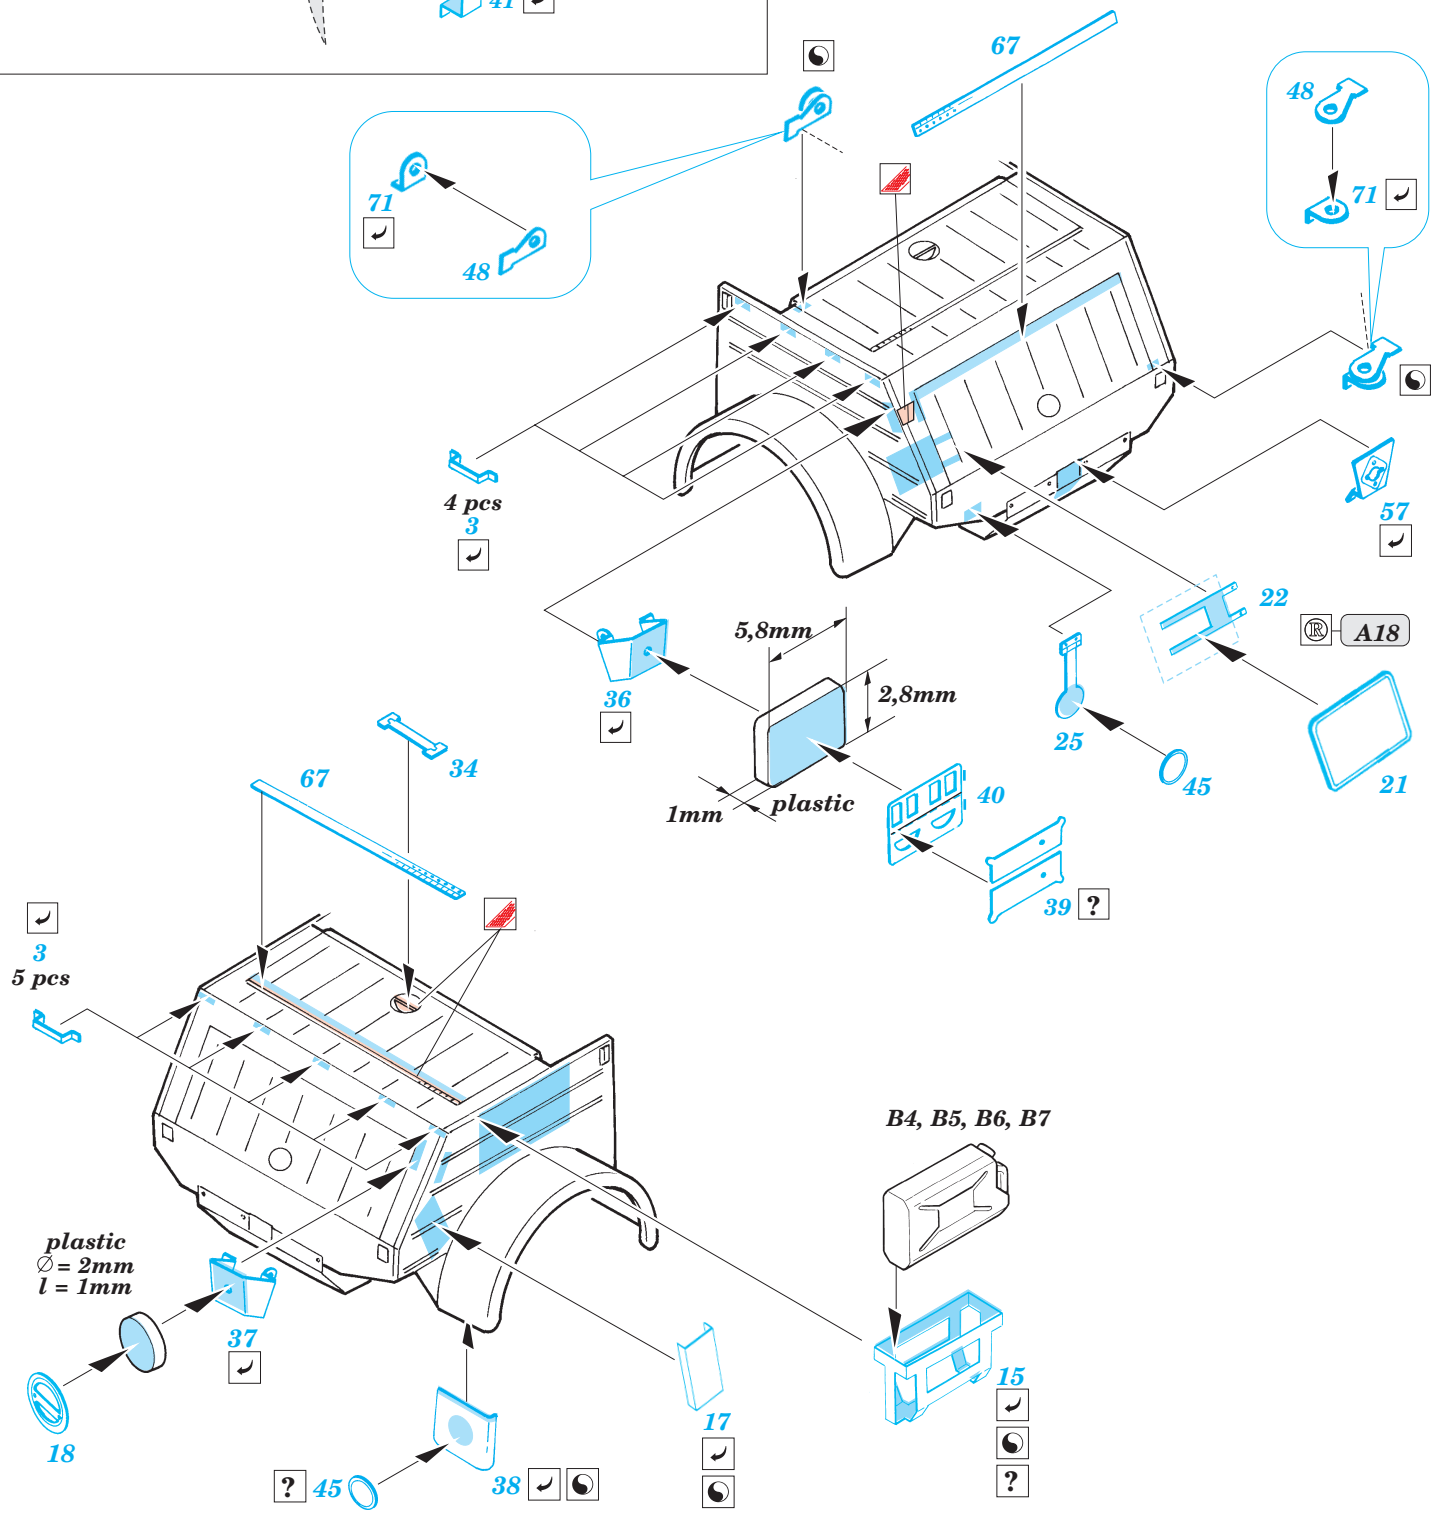

Kübelwagen Typ 82

1/35 scale detail set for Bego kit • sada detailů pro model 1/35 Bego

eduard

35 975

- ★ APPLY EXPRESS MASK AND PAINT BEFORE GLUING
POUŽIT EXPRESS MASK NABARVIT PŘED SLEPENÍM
- ☯ SYMMETRICAL ASSEMBLY
SYMETRICKÁ MONTÁŽ
- REMOVE
ODSTRANIT
- ▨ GRIND
OBROUSIT
- ⊔ DRILL HOLE
VRTAT OTVOR
- ↷ BEND
OHNOUT
- ❓ OPTION
VOLBA
- Ⓜ REPLACE
NAHRADIT

ORIGINAL KIT PARTS
PŮVODNÍ DÍLY STAVEBNICE

PHOTO-ETCHED PARTS
LEPTANÉ DÍLY

PARTS TO BE REMOVED
DÍLY K ODSTRANĚNÍ

FILL
TMELIT

References : WWP no.8 - VW Kübelwagen in detail
Militaria no.76 - Kübelwagen, Schwimmwage
Model Detail Photo Monograph No.10 - Kubelwagen