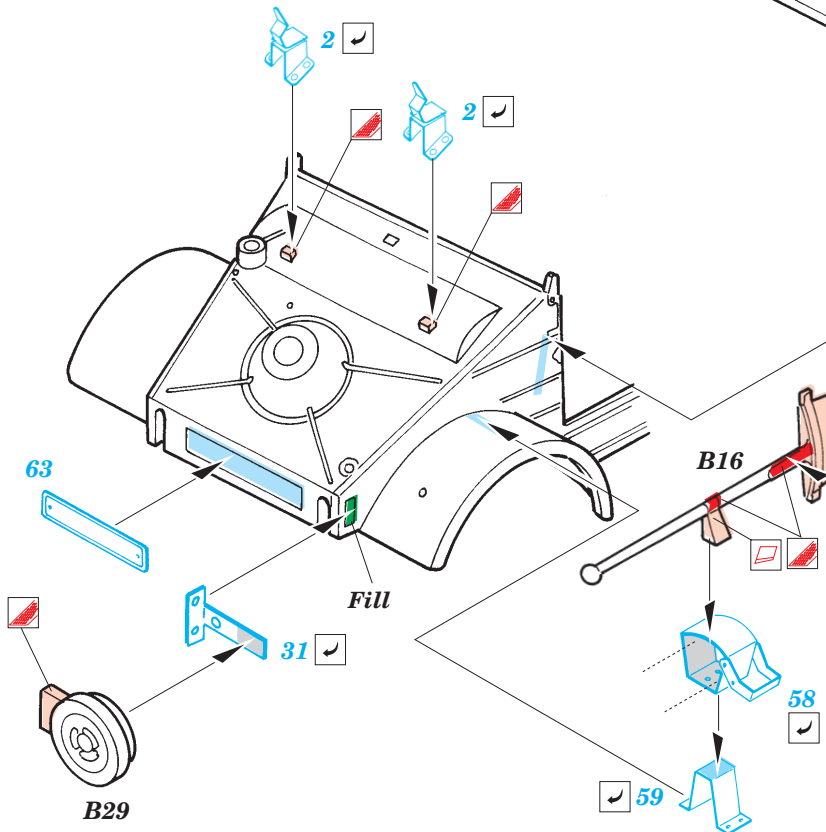

Kübelwagen Typ 82

1/35 scale detail set for Bego kit • sada detailů pro model 1/35 Bego

eduard

35 975

- ★ APPLY EXPRESS MASK AND PAINT BEFORE GLUING
POUŽIT EXPRESS MASK NABARVIT PŘED SLEPENÍM
- ☯ SYMMETRICAL ASSEMBLY
SYMETRICKÁ MONTÁŽ
- REMOVE
ODSTRANIT
- ▨ GRIND
OBROUSIT
- ⊔ DRILL HOLE
VRTAT OTVOR
- ↷ BEND
OHNOUT
- ❓ OPTION
VOLBA
- Ⓜ REPLACE
NAHRADIT

ORIGINAL KIT PARTS
PŮVODNÍ DÍLY STAVEBNICE

PHOTO-ETCHED PARTS
LEPTANÉ DÍLY

PARTS TO BE REMOVED
DÍLY K ODSTRANĚNÍ

FILL
TMELIT

References : WWP no.8 - VW Kübelwagen in detail
Militaria no.76 - Kübelwagen, Schwimmwage
Model Detail Photo Monograph No.10 - Kubelwagen