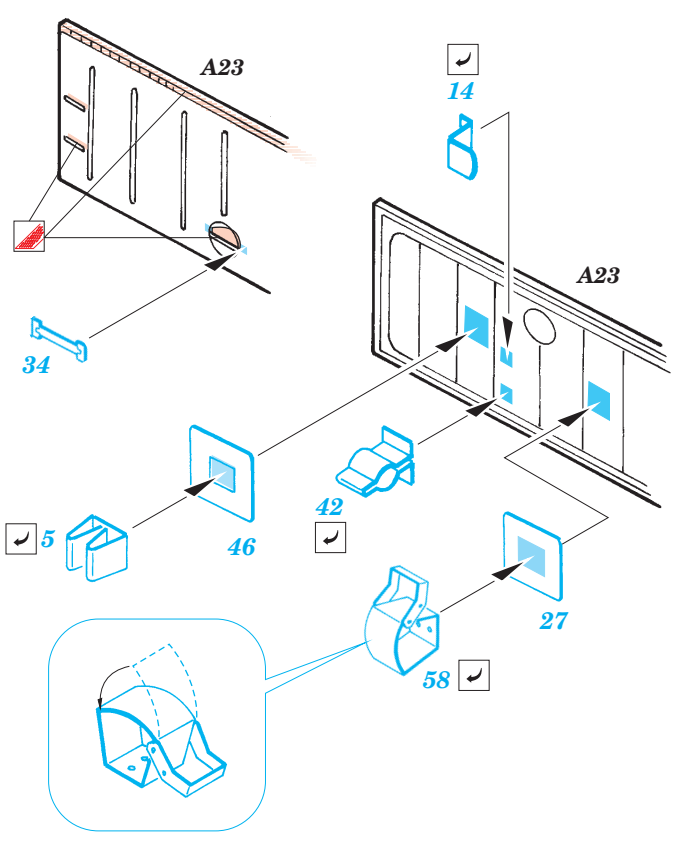

Kübelwagen Typ 82

1/35 scale detail set for Bego kit • sada detailů pro model 1/35 Bego

eduard

35 975

- ★ APPLY EXPRESS MASK AND PAINT BEFORE GLUING
POUŽIT EXPRESS MASK NABARVIT PŘED SLEPENÍM
- ☯ SYMMETRICAL ASSEMBLY
SYMETRICKÁ MONTÁŽ
- REMOVE
ODSTRANIT
- ▨ GRIND
OBROUSIT
- ⊔ DRILL HOLE
VRTAT OTVOR
- ↷ BEND
OHNOUT
- ❓ OPTION
VOLBA
- Ⓜ REPLACE
NAHRADIT

ORIGINAL KIT PARTS
PŮVODNÍ DÍLY STAVEBNICE

PHOTO-ETCHED PARTS
LEPTANÉ DÍLY

PARTS TO BE REMOVED
DÍLY K ODSTRANĚNÍ

FILL
TMELIT

References : WWP no.8 - VW Kübelwagen in detail
Militaria no.76 - Kübelwagen, Schwimmwage
Model Detail Photo Monograph No.10 - Kubelwagen