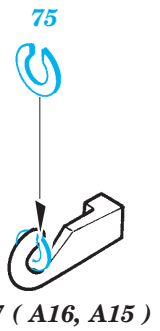

Kübelwagen Typ 82

1/35 scale detail set for Bego kit • sada detailů pro model 1/35 Bego

eduard

35 975

- ★ APPLY EXPRESS MASK AND PAINT BEFORE GLUING
POUŽIT EXPRESS MASK NABARVIT PŘED SLEPENÍM
- ☯ SYMMETRICAL ASSEMBLY
SYMETRICKÁ MONTÁŽ
- REMOVE
ODSTRANIT
- ▨ GRIND
OBROUSIT
- ⊔ DRILL HOLE
VRTAT OTVOR
- ↷ BEND
OHNOUT
- ❓ OPTION
VOLBA
- Ⓜ REPLACE
NAHRADIT

ORIGINAL KIT PARTS
PŮVODNÍ DÍLY STAVEBNICE

PHOTO-ETCHED PARTS
LEPTANÉ DÍLY

PARTS TO BE REMOVED
DÍLY K ODSTRANĚNÍ

FILL
TMELIT

References : WWP no.8 - VW Kübelwagen in detail
Militaria no.76 - Kübelwagen, Schwimmwage
Model Detail Photo Monograph No.10 - Kubelwagen