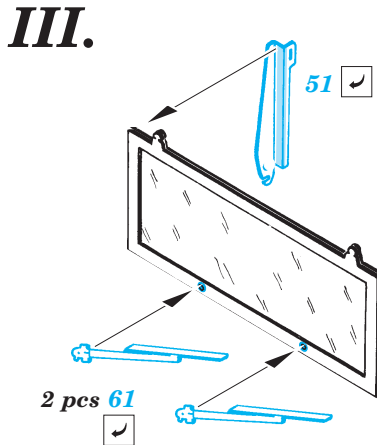

Kübelwagen Typ 82

1/35 scale detail set for Bego kit • sada detailů pro model 1/35 Bego

eduard

35 975

- ★ APPLY EXPRESS MASK AND PAINT BEFORE GLUING
POUŽIT EXPRESS MASK NABARVIT PŘED SLEPENÍM
- ☯ SYMMETRICAL ASSEMBLY
SYMETRICKÁ MONTÁŽ
- REMOVE
ODSTRANIT
- ▨ GRIND
OBROUSIT
- ⊔ DRILL HOLE
VRTAT OTVOR
- ↷ BEND
OHNOUT
- ❓ OPTION
VOLBA
- Ⓜ REPLACE
NAHRADIT

ORIGINAL KIT PARTS
PŮVODNÍ DÍLY STAVEBNICE

PHOTO-ETCHED PARTS
LEPTANÉ DÍLY

PARTS TO BE REMOVED
DÍLY K ODSTRANĚNÍ

FILL
TMELIT

References : WWP no.8 - VW Kübelwagen in detail
Militaria no.76 - Kübelwagen, Schwimmwage
Model Detail Photo Monograph No.10 - Kubelwagen