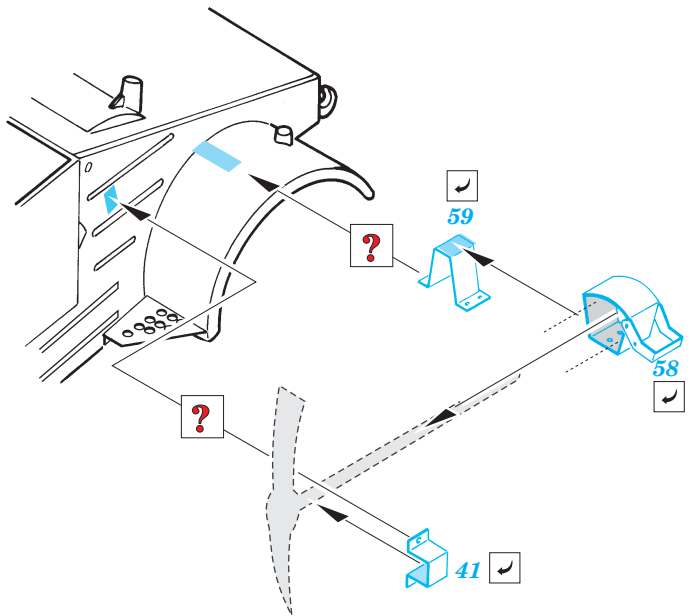

Kübelwagen Typ 82

1/35 scale detail set for Bego kit • sada detailů pro model 1/35 Bego

eduard

35 975

- ★ APPLY EXPRESS MASK AND PAINT BEFORE GLUING
POUŽIT EXPRESS MASK NABARVIT PŘED SLEPENÍM
- ☯ SYMMETRICAL ASSEMBLY
SYMETRICKÁ MONTÁŽ
- REMOVE
ODSTRANIT
- ▨ GRIND
OBROUSIT
- ⊔ DRILL HOLE
VRTAT OTVOR
- ↷ BEND
OHNOUT
- ❓ OPTION
VOLBA
- Ⓜ REPLACE
NAHRADIT

ORIGINAL KIT PARTS
PŮVODNÍ DÍLY STAVEBNICE

PHOTO-ETCHED PARTS
LEPTANÉ DÍLY

PARTS TO BE REMOVED
DÍLY K ODSTRANĚNÍ

FILL
TMELIT

References : WWP no.8 - VW Kübelwagen in detail
Militaria no.76 - Kübelwagen, Schwimmwage
Model Detail Photo Monograph No.10 - Kubelwagen