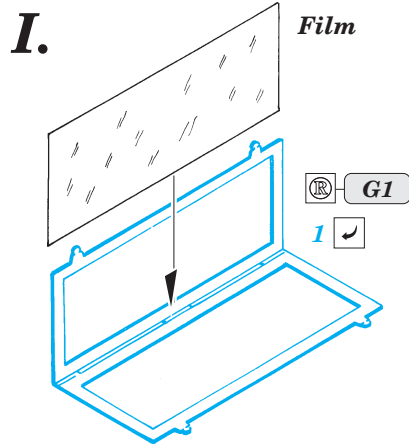

Kübelwagen Typ 82

1/35 scale detail set for Bego kit • sada detailů pro model 1/35 Bego

eduard

35 975

- ★ APPLY EXPRESS MASK AND PAINT BEFORE GLUING
POUŽIT EXPRESS MASK NABARVIT PŘED SLEPENÍM
- ☯ SYMMETRICAL ASSEMBLY
SYMETRICKÁ MONTÁŽ
- REMOVE
ODSTRANIT
- ▨ GRIND
OBROUSIT
- ⊔ DRILL HOLE
VRTAT OTVOR
- ↷ BEND
OHNOUT
- ❓ OPTION
VOLBA
- Ⓜ REPLACE
NAHRADIT

ORIGINAL KIT PARTS
PŮVODNÍ DÍLY STAVEBNICE

PHOTO-ETCHED PARTS
LEPTANÉ DÍLY

PARTS TO BE REMOVED
DÍLY K ODSTRANĚNÍ

FILL
TMELIT

References : WWP no.8 - VW Kübelwagen in detail
Militaria no.76 - Kübelwagen, Schwimmwage
Model Detail Photo Monograph No.10 - Kubelwagen