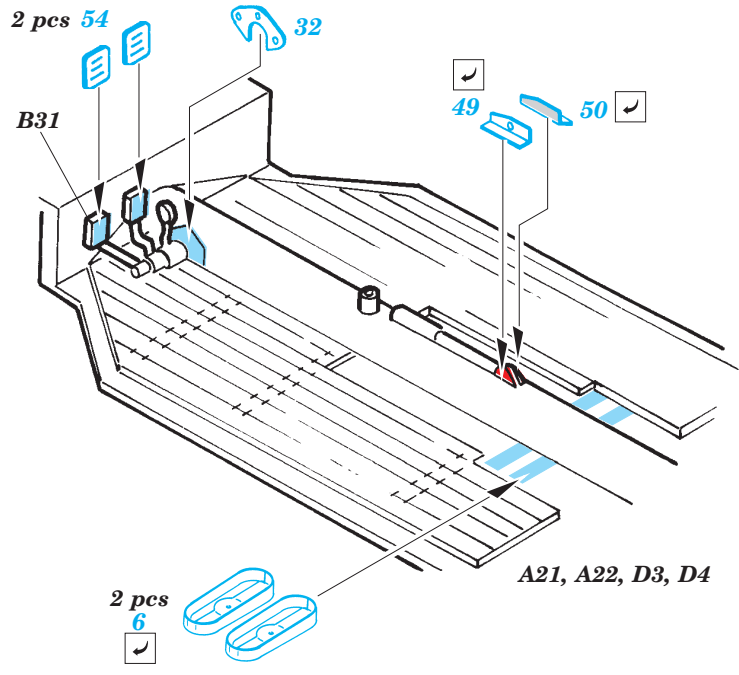

Kübelwagen Typ 82

1/35 scale detail set for Bego kit • sada detailů pro model 1/35 Bego

eduard

35 975

- ★ APPLY EXPRESS MASK AND PAINT BEFORE GLUING
POUŽIT EXPRESS MASK NABARVIT PŘED SLEPENÍM
- ☯ SYMMETRICAL ASSEMBLY
SYMETRICKÁ MONTÁŽ
- REMOVE
ODSTRANIT
- ▨ GRIND
OBROUSIT
- ⊔ DRILL HOLE
VRTAT OTVOR
- ↷ BEND
OHNOUT
- ❓ OPTION
VOLBA
- Ⓜ REPLACE
NAHRADIT

ORIGINAL KIT PARTS
PŮVODNÍ DÍLY STAVEBNICE

PHOTO-ETCHED PARTS
LEPTANÉ DÍLY

PARTS TO BE REMOVED
DÍLY K ODSTRANĚNÍ

FILL
TMELIT

References : WWP no.8 - VW Kübelwagen in detail
Militaria no.76 - Kübelwagen, Schwimmwage
Model Detail Photo Monograph No.10 - Kubelwagen