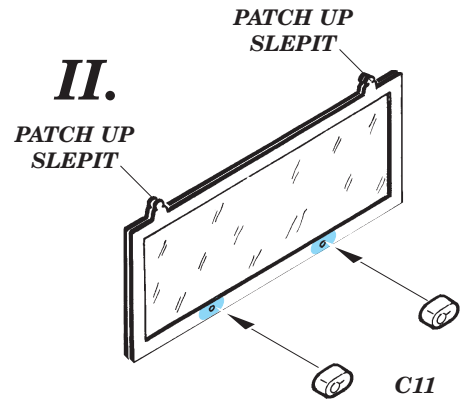

Kübelwagen Typ 82

1/35 scale detail set for Bego kit • sada detailů pro model 1/35 Bego

eduard

35 975

- ★ APPLY EXPRESS MASK AND PAINT BEFORE GLUING
POUŽIT EXPRESS MASK NABARVIT PŘED SLEPENÍM
- ☯ SYMMETRICAL ASSEMBLY
SYMETRICKÁ MONTÁŽ
- REMOVE
ODSTRANIT
- ▨ GRIND
OBROUSIT
- ⊔ DRILL HOLE
VRTAT OTVOR
- ↷ BEND
OHNOUT
- ❓ OPTION
VOLBA
- Ⓜ REPLACE
NAHRADIT

ORIGINAL KIT PARTS
PŮVODNÍ DÍLY STAVEBNICE

PHOTO-ETCHED PARTS
LEPTANÉ DÍLY

PARTS TO BE REMOVED
DÍLY K ODSTRANĚNÍ

FILL
TMELIT

References : WWP no.8 - VW Kübelwagen in detail
Militaria no.76 - Kübelwagen, Schwimmwage
Model Detail Photo Monograph No.10 - Kubelwagen