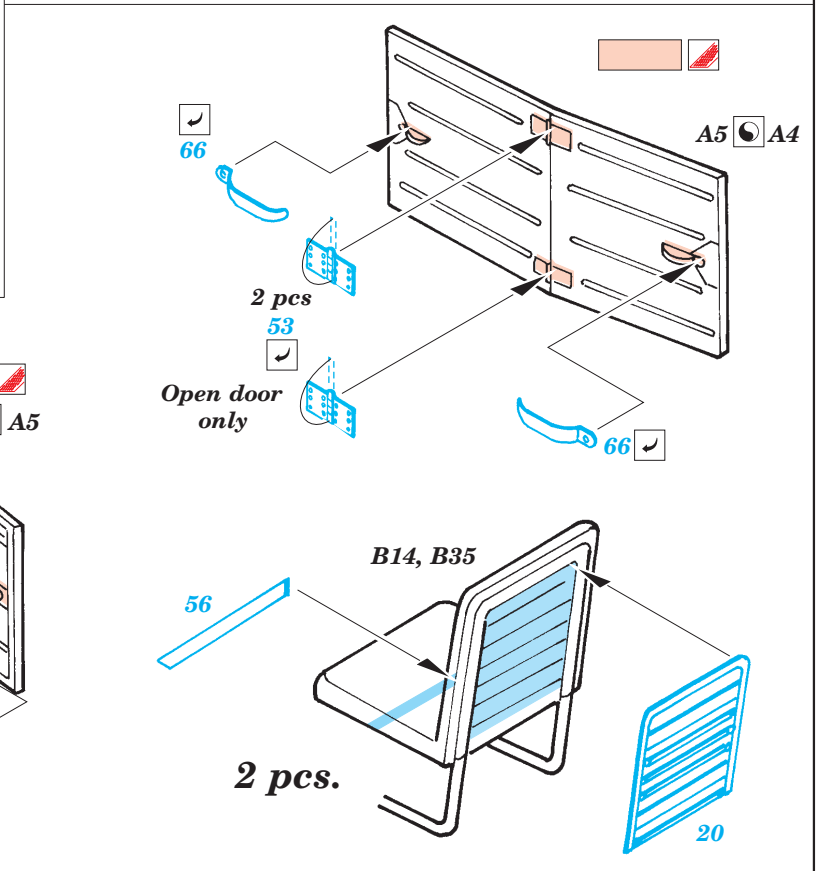

Kübelwagen Typ 82

1/35 scale detail set for Bego kit • sada detailů pro model 1/35 Bego

eduard

35 975

- ★ APPLY EXPRESS MASK AND PAINT BEFORE GLUING
POUŽIT EXPRESS MASK NABARVIT PŘED SLEPENÍM
- ☯ SYMMETRICAL ASSEMBLY
SYMETRICKÁ MONTÁŽ
- REMOVE
ODSTRANIT
- ▨ GRIND
OBROUSIT
- ⊔ DRILL HOLE
VRTAT OTVOR
- ↷ BEND
OHNOUT
- ❓ OPTION
VOLBA
- Ⓜ REPLACE
NAHRADIT

ORIGINAL KIT PARTS
PŮVODNÍ DÍLY STAVEBNICE

PHOTO-ETCHED PARTS
LEPTANÉ DÍLY

PARTS TO BE REMOVED
DÍLY K ODSTRANĚNÍ

FILL
TMELIT

References : WWP no.8 - VW Kübelwagen in detail
Militaria no.76 - Kübelwagen, Schwimmwage
Model Detail Photo Monograph No.10 - Kubelwagen