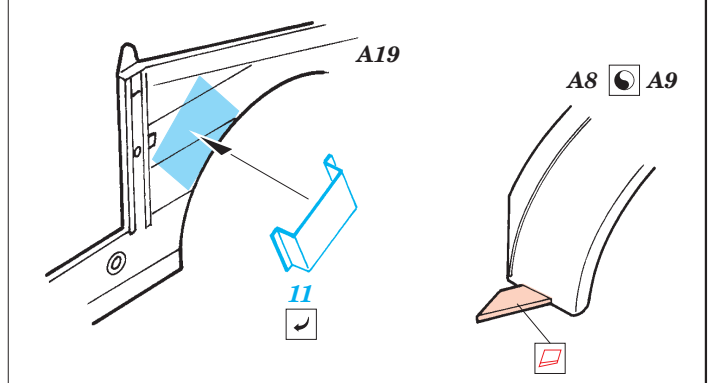

Kübelwagen Typ 82

1/35 scale detail set for Bego kit • sada detailů pro model 1/35 Bego

eduard

35 975

- ★ APPLY EXPRESS MASK AND PAINT BEFORE GLUING
POUŽIT EXPRESS MASK NABARVIT PŘED SLEPENÍM
- ☯ SYMMETRICAL ASSEMBLY
SYMETRICKÁ MONTÁŽ
- REMOVE
ODSTRANIT
- ▨ GRIND
OBROUSIT
- ⊔ DRILL HOLE
VRTAT OTVOR
- ↷ BEND
OHNOUT
- ❓ OPTION
VOLBA
- Ⓜ REPLACE
NAHRADIT

ORIGINAL KIT PARTS
PŮVODNÍ DÍLY STAVEBNICE

PHOTO-ETCHED PARTS
LEPTANÉ DÍLY

PARTS TO BE REMOVED
DÍLY K ODSTRANĚNÍ

FILL
TMELIT

References : WWP no.8 - VW Kübelwagen in detail
Militaria no.76 - Kübelwagen, Schwimmwage
Model Detail Photo Monograph No.10 - Kubelwagen