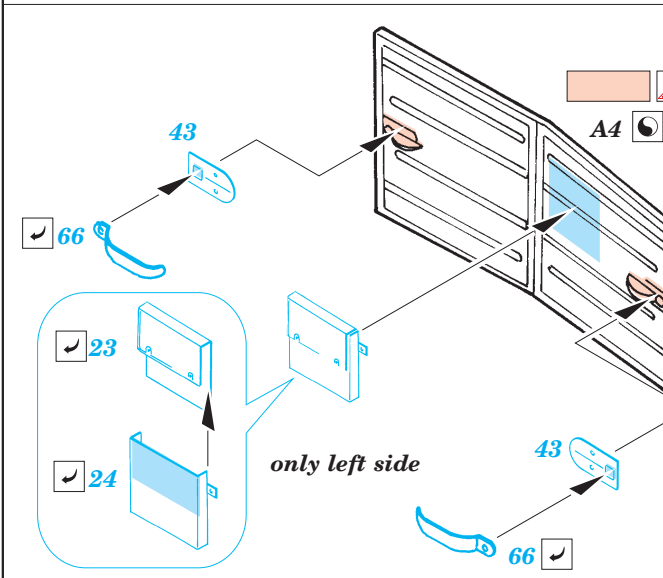

Kübelwagen Typ 82

1/35 scale detail set for Bego kit • sada detailů pro model 1/35 Bego

eduard

35 975

- ★ APPLY EXPRESS MASK AND PAINT BEFORE GLUING
POUŽIT EXPRESS MASK NABARVIT PŘED SLEPENÍM
- ☯ SYMMETRICAL ASSEMBLY
SYMETRICKÁ MONTÁŽ
- REMOVE
ODSTRANIT
- ▨ GRIND
OBROUSIT
- ⊔ DRILL HOLE
VRTAT OTVOR
- ↷ BEND
OHNOUT
- ❓ OPTION
VOLBA
- Ⓜ REPLACE
NAHRADIT

ORIGINAL KIT PARTS
PŮVODNÍ DÍLY STAVEBNICE

PHOTO-ETCHED PARTS
LEPTANÉ DÍLY

PARTS TO BE REMOVED
DÍLY K ODSTRANĚNÍ

FILL
TMELIT

References : WWP no.8 - VW Kübelwagen in detail
Militaria no.76 - Kübelwagen, Schwimmwage
Model Detail Photo Monograph No.10 - Kubelwagen