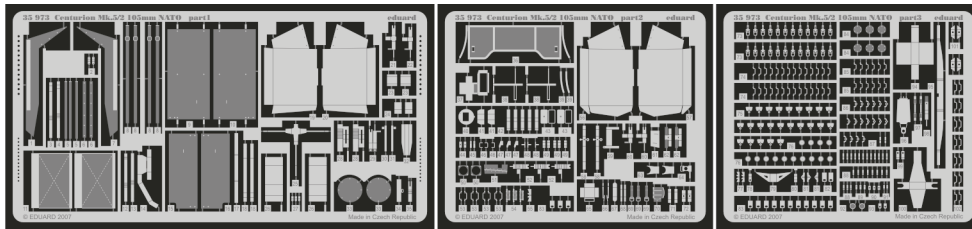

Centurion Mk.5/2 105mm NATO

eduard

35 973

1/35 scale detail set for AFV Club kit 35122 • sada detailů pro model 1/35 AFV Club 35122

- ★ APPLY EXPRESS MASK AND PAINT BEFORE GLUING
POUŽIT EXPRESS MASK NABARVIT PŘED SLEPENÍM
- ☉ SYMMETRICAL ASSEMBLY
SYMETRICKÁ MONTÁŽ
- ☐ REMOVE
ODSTRANIT
- ☐ GRIND
OBROUSIT
- ☐ DRILL HOLE
VRTAT OTVOR
- ↷ BEND
OHNOUT
- ❓ OPTION
VOLBA
- Ⓜ REPLACE
NAHRADIT

FILM

- ORIGINAL KIT PARTS
PŮVODNÍ DÍLY STAVEBNICE
- PHOTO-ETCHED PARTS
LEPTANÉ DÍLY
- PARTS TO BE REMOVED
DÍLY K ODSTRANĚNÍ
- FILL
TMELIT