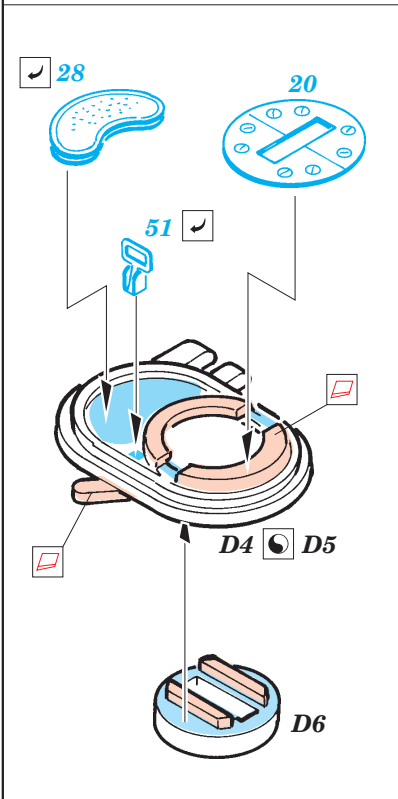

Sherman Mk.III

eduard

35 968

1/35 scale detail set for Dragon kit 6313 • sada detailů pro model 1/35 Dragon 6313

- APPLY EXPRESS MASK AND PAINT BEFORE GLUING
POUŽIT EXPRESS MASK NABARVIT PŘED SLEPENÍM
- SYMMETRICAL ASSEMBLY
SYMETRICKÁ MONTÁŽ
- REMOVE
ODSTRANIT
- GRIND
OBROUSIT
- DRILL HOLE
VRTAT OTVOR
- BEND
OHNOUIT
- OPTION
VOLBA
- REPLACE
NAHRADIT

ORIGINAL KIT PARTS
PŮVODNÍ DÍLY STAVEBNICE

PHOTO-ETCHED PARTS
LEPTANÉ DÍLY

PARTS TO BE REMOVED
DÍLY K ODSTRANĚNÍ

FILL
TMELIT

MA25, MA26 MA32

A27, MA17

MA24

A31, A32, A37,
A42 2pcs,
A43 2pcs

MA55, MA26/MA32

3 pcs. ? 2 pcs.