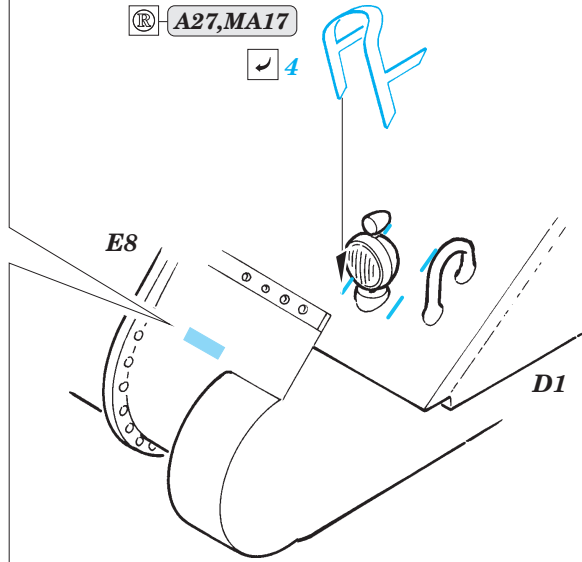

Sherman Mk.III

eduard

35 968

1/35 scale detail set for Dragon kit 6313 • sada detailů pro model 1/35 Dragon 6313

- APPLY EXPRESS MASK AND PAINT BEFORE GLUING
POUŽIT EXPRESS MASK NABARVIT PŘED SLEPENÍM
- SYMMETRICAL ASSEMBLY
SYMETRICKÁ MONTÁŽ
- REMOVE
ODSTRANIT
- GRIND
OBROUSIT
- DRILL HOLE
VRTAT OTVOR
- BEND
OHNOUIT
- OPTION
VOLBA
- REPLACE
NAHRADIT

ORIGINAL KIT PARTS
PŮVODNÍ DÍLY STAVEBNICE

PHOTO-ETCHED PARTS
LEPTANÉ DÍLY

PARTS TO BE REMOVED
DÍLY K ODSTRANĚNÍ

FILL
TMELIT

MA25, MA26 MA32

A27, MA17

MA24

A31, A32, A37,
A42 2pcs,
A43 2pcs

MA55, MA26/MA32

3 pcs. ? 2 pcs.