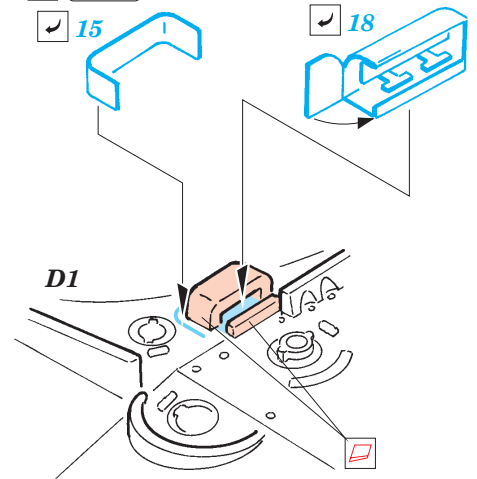

Sherman Mk.III

eduard

35 968

1/35 scale detail set for Dragon kit 6313 • sada detailů pro model 1/35 Dragon 6313

- APPLY EXPRESS MASK AND PAINT BEFORE GLUING
POUŽIT EXPRESS MASK NABARVIT PŘED SLEPENÍM
- SYMMETRICAL ASSEMBLY
SYMETRICKÁ MONTÁŽ
- REMOVE
ODSTRANIT
- GRIND
OBROUSIT
- DRILL HOLE
VRTAT OTVOR
- BEND
OHNOUIT
- OPTION
VOLBA
- REPLACE
NAHRADIT

ORIGINAL KIT PARTS
PŮVODNÍ DÍLY STAVEBNICE

PHOTO-ETCHED PARTS
LEPTANÉ DÍLY

PARTS TO BE REMOVED
DÍLY K ODSTRANĚNÍ

FILL
TMELIT

MA25, MA26 MA32

A27, MA17

MA24

A31, A32, A37,
A42 2pcs,
A43 2pcs