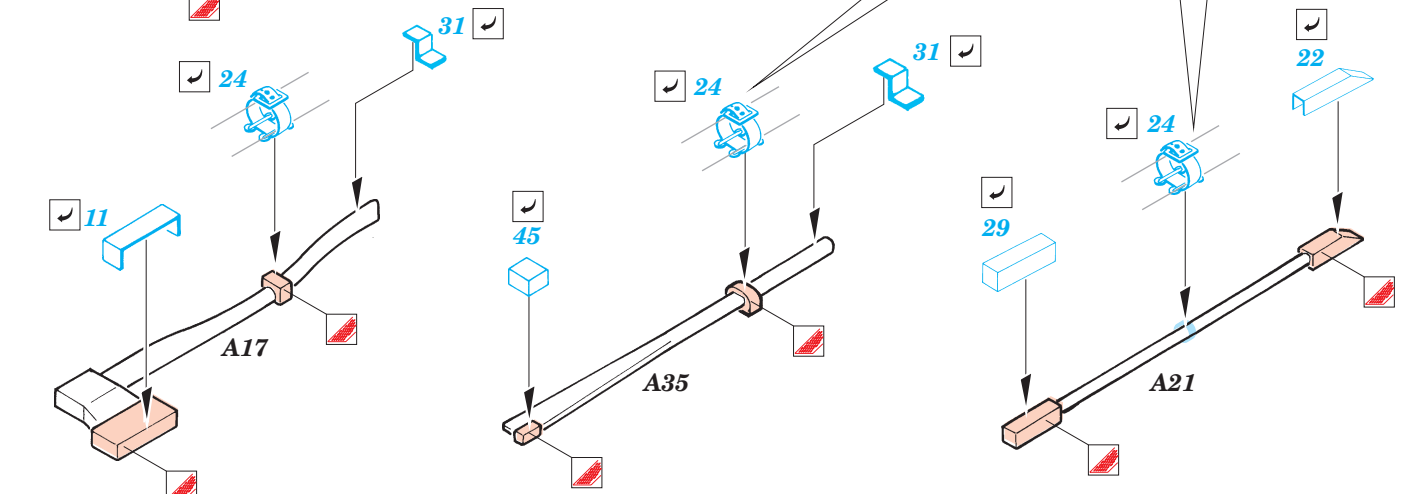

Sherman Mk.III

eduard

35 968

1/35 scale detail set for Dragon kit 6313 • sada detailů pro model 1/35 Dragon 6313

- APPLY EXPRESS MASK AND PAINT BEFORE GLUING
POUŽIT EXPRESS MASK NABARVIT PŘED SLEPENÍM
- SYMMETRICAL ASSEMBLY
SYMETRICKÁ MONTÁŽ
- REMOVE
ODSTRANIT
- GRIND
OBROUSIT
- DRILL HOLE
VRTAT OTVOR
- BEND
OHNOUIT
- OPTION
VOLBA
- REPLACE
NAHRADIT

ORIGINAL KIT PARTS
PŮVODNÍ DÍLY STAVEBNICE

PHOTO-ETCHED PARTS
LEPTANÉ DÍLY

PARTS TO BE REMOVED
DÍLY K ODSTRANĚNÍ

FILL
TMELIT

MA25, MA26 MA32

A27, MA17

MA24

A31, A32, A37,
A42 2pcs,
A43 2pcs