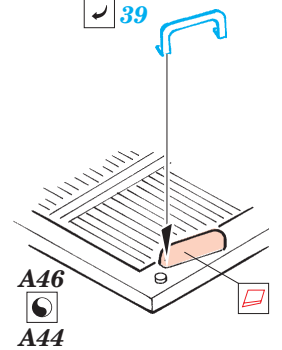

Sherman Mk.III

eduard

35 968

1/35 scale detail set for Dragon kit 6313 • sada detailů pro model 1/35 Dragon 6313

- APPLY EXPRESS MASK AND PAINT BEFORE GLUING
POUŽIT EXPRESS MASK NABARVIT PŘED SLEPENÍM
- SYMMETRICAL ASSEMBLY
SYMETRICKÁ MONTÁŽ
- REMOVE
ODSTRANIT
- GRIND
OBROUSIT
- DRILL HOLE
VRTAT OTVOR
- BEND
OHNOUIT
- OPTION
VOLBA
- REPLACE
NAHRADIT

ORIGINAL KIT PARTS
PŮVODNÍ DÍLY STAVEBNICE

PHOTO-ETCHED PARTS
LEPTANÉ DÍLY

PARTS TO BE REMOVED
DÍLY K ODSTRANĚNÍ

FILL
TMELIT

MA25, MA26 MA32

A27, MA17

MA24

A31, A32, A37,
A42 2pcs,
A43 2pcs