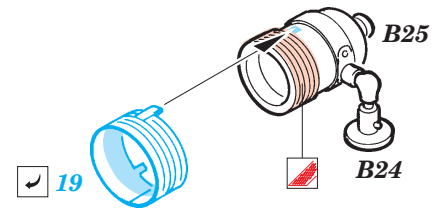

ORIGINAL KIT PARTS
PŮVODNÍ DÍLY STAVEBNICE

PHOTO-ETCHED PARTS
LEPTANÉ DÍLY

PARTS TO BE REMOVED
DÍLY K ODSTRANĚNÍ

FILL
TMELIT

MA25, MA26 MA32

A27, MA17

MA24

A31, A32, A37,
A42 2pcs,
A43 2pcs