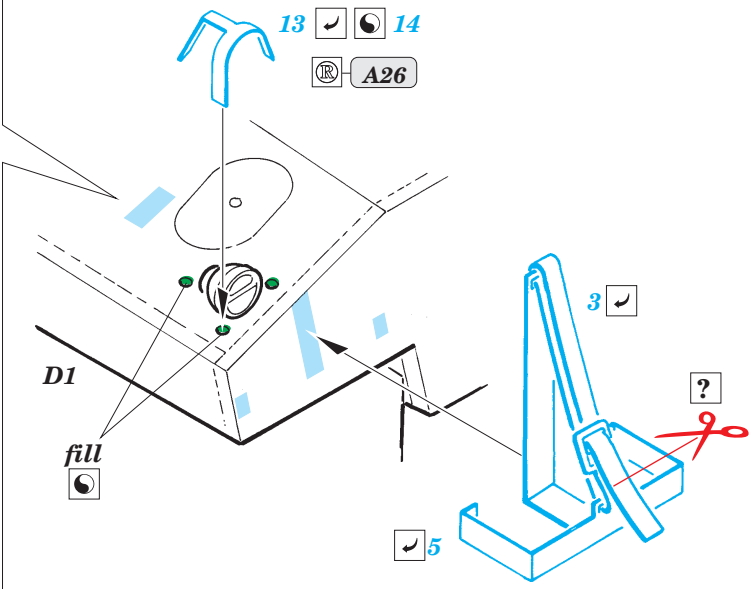

MA55, MA26/MA32