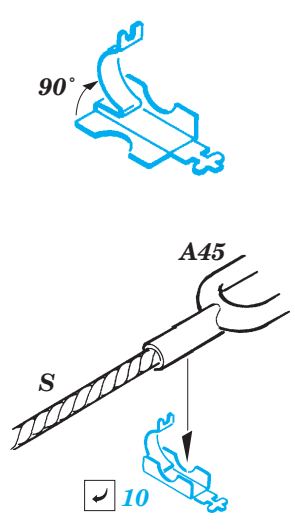

Sherman Mk.III

eduard

35 968

1/35 scale detail set for Dragon kit 6313 • sada detailů pro model 1/35 Dragon 6313

- APPLY EXPRESS MASK AND PAINT BEFORE GLUING
POUŽIT EXPRESS MASK NABARVIT PŘED SLEPENÍM
- SYMMETRICAL ASSEMBLY
SYMETRICKÁ MONTÁŽ
- REMOVE
ODSTRANIT
- GRIND
OBROUSIT
- DRILL HOLE
VRTAT OTVOR
- BEND
OHNOUIT
- OPTION
VOLBA
- REPLACE
NAHRADIT

ORIGINAL KIT PARTS
PŮVODNÍ DÍLY STAVEBNICE

PHOTO-ETCHED PARTS
LEPTANÉ DÍLY

PARTS TO BE REMOVED
DÍLY K ODSTRANĚNÍ

FILL
TMELIT

MA25, MA26 MA32

A27, MA17

MA24

A31, A32, A37,
A42 2pcs,
A43 2pcs

MA55, MA26/MA32

3 pcs. ? 2 pcs.