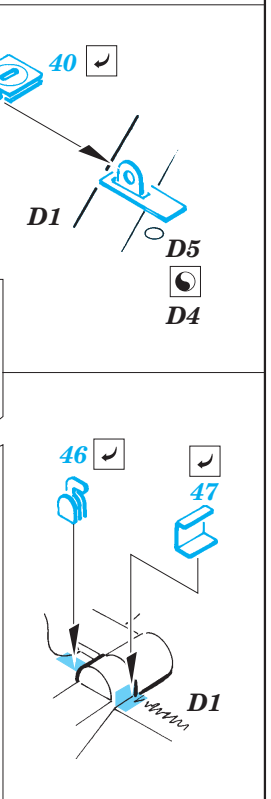

Sherman Mk.III

eduard

35 968

1/35 scale detail set for Dragon kit 6313 • sada detailů pro model 1/35 Dragon 6313

- APPLY EXPRESS MASK AND PAINT BEFORE GLUING
POUŽIT EXPRESS MASK NABARVIT PŘED SLEPENÍM
- SYMMETRICAL ASSEMBLY
SYMETRICKÁ MONTÁŽ
- REMOVE
ODSTRANIT
- GRIND
OBROUSIT
- DRILL HOLE
VRTAT OTVOR
- BEND
OHNOUIT
- OPTION
VOLBA
- REPLACE
NAHRADIT

ORIGINAL KIT PARTS
PŮVODNÍ DÍLY STAVEBNICE

PHOTO-ETCHED PARTS
LEPTANÉ DÍLY

PARTS TO BE REMOVED
DÍLY K ODSTRANĚNÍ

FILL
TMELIT

MA25, MA26 MA32

A27, MA17

MA24

A31, A32, A37,
A42 2pcs,
A43 2pcs

MA55, MA26/MA32

3 pcs. ? 2 pcs.