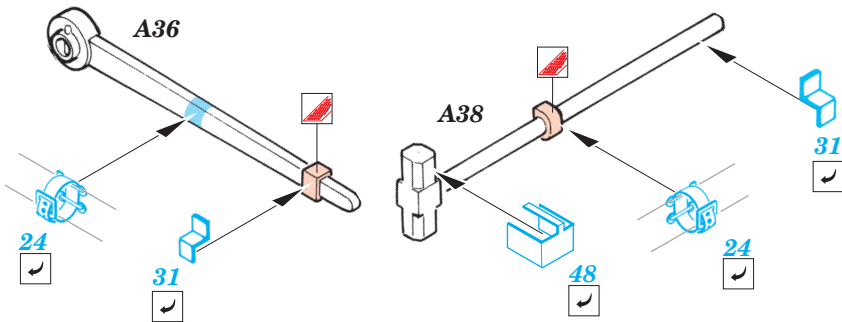

Sherman Mk.III

eduard

35 968

1/35 scale detail set for Dragon kit 6313 • sada detailů pro model 1/35 Dragon 6313

- APPLY EXPRESS MASK AND PAINT BEFORE GLUING
POUŽIT EXPRESS MASK NABARVIT PŘED SLEPENÍM
- SYMMETRICAL ASSEMBLY
SYMETRICKÁ MONTÁŽ
- REMOVE
ODSTRANIT
- GRIND
OBROUSIT
- DRILL HOLE
VRTAT OTVOR
- BEND
OHNOUIT
- OPTION
VOLBA
- REPLACE
NAHRADIT

ORIGINAL KIT PARTS
PŮVODNÍ DÍLY STAVEBNICE

PHOTO-ETCHED PARTS
LEPTANÉ DÍLY

PARTS TO BE REMOVED
DÍLY K ODSTRANĚNÍ

FILL
TMELIT

MA25, MA26 MA32

A27, MA17

MA24

A31, A32, A37,
A42 2pcs,
A43 2pcs