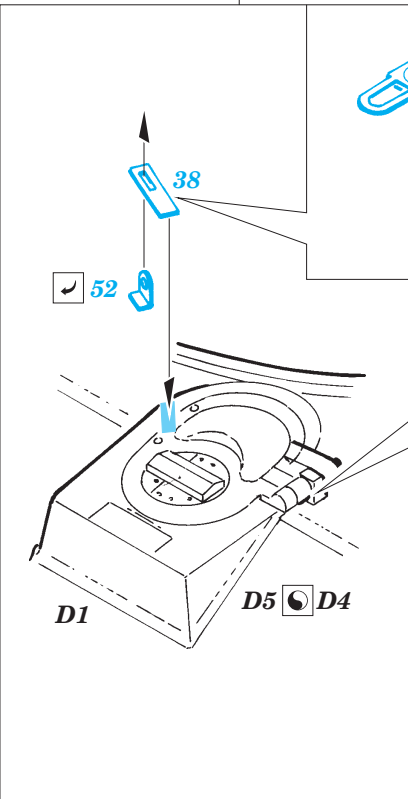

Sherman Mk.III

eduard

35 968

1/35 scale detail set for Dragon kit 6313 • sada detailů pro model 1/35 Dragon 6313

- APPLY EXPRESS MASK AND PAINT BEFORE GLUING
POUŽIT EXPRESS MASK NABARVIT PŘED SLEPENÍM
- SYMMETRICAL ASSEMBLY
SYMETRICKÁ MONTÁŽ
- REMOVE
ODSTRANIT
- GRIND
OBROUSIT
- DRILL HOLE
VRTAT OTVOR
- BEND
OHNOUIT
- OPTION
VOLBA
- REPLACE
NAHRADIT

ORIGINAL KIT PARTS
PŮVODNÍ DÍLY STAVEBNICE

PHOTO-ETCHED PARTS
LEPTANÉ DÍLY

PARTS TO BE REMOVED
DÍLY K ODSTRANĚNÍ

FILL
TMELIT

MA25, MA26 MA32

A27, MA17

MA24

A31, A32, A37,
A42 2pcs,
A43 2pcs

MA55, MA26/MA32

3 pcs. ? 2 pcs.