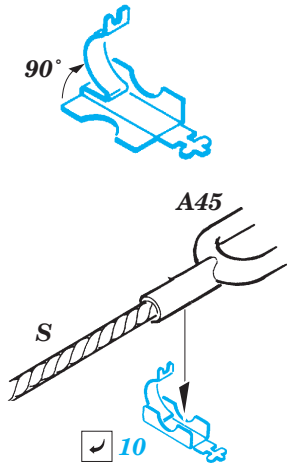

Sherman Mk.III

eduard

35 968

1/35 scale detail set for Dragon kit 6313 • sada detailů pro model 1/35 Dragon 6313

- APPLY EXPRESS MASK AND PAINT BEFORE GLUING
POUŽIT EXPRESS MASK NABARVIT PŘED SLEPENÍM
- SYMMETRICAL ASSEMBLY
SYMETRICKÁ MONTÁŽ
- REMOVE
ODSTRANIT
- GRIND
OBROUSIT
- DRILL HOLE
VRTAT OTVOR
- BEND
OHNOUIT
- OPTION
VOLBA
- REPLACE
NAHRADIT

ORIGINAL KIT PARTS
PŮVODNÍ DÍLY STAVEBNICE

PHOTO-ETCHED PARTS
LEPTANÉ DÍLY

PARTS TO BE REMOVED
DÍLY K ODSTRANĚNÍ

FILL
TMELIT

MA25, MA26 MA32

A27, MA17

MA24

A31, A32, A37,
A42 2pcs,
A43 2pcs