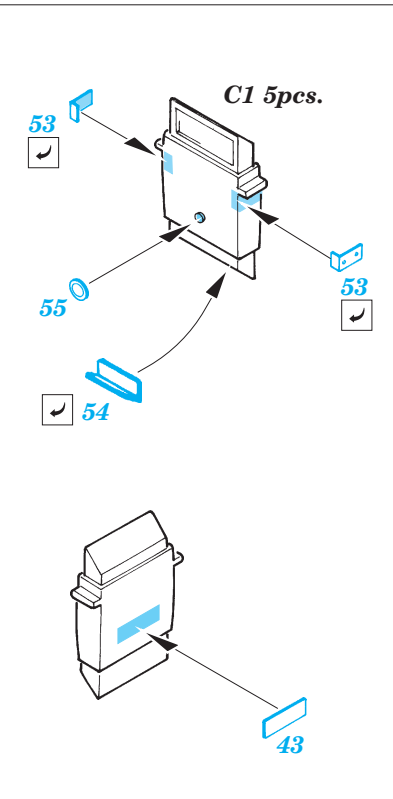

Sherman Mk.III

eduard

35 968

1/35 scale detail set for Dragon kit 6313 • sada detailů pro model 1/35 Dragon 6313

- APPLY EXPRESS MASK AND PAINT BEFORE GLUING
POUŽIT EXPRESS MASK NABARVIT PŘED SLEPENÍM
- SYMMETRICAL ASSEMBLY
SYMETRICKÁ MONTÁŽ
- REMOVE
ODSTRANIT
- GRIND
OBROUSIT
- DRILL HOLE
VRTAT OTVOR
- BEND
OHNOUIT
- OPTION
VOLBA
- REPLACE
NAHRADIT

ORIGINAL KIT PARTS
PŮVODNÍ DÍLY STAVEBNICE

PHOTO-ETCHED PARTS
LEPTANÉ DÍLY

PARTS TO BE REMOVED
DÍLY K ODSTRANĚNÍ

FILL
TMELIT

MA25, MA26 MA32

A27, MA17

MA24

A31, A32, A37,
A42 2pcs,
A43 2pcs

MA55, MA26/MA32

3 pcs. ? 2 pcs.