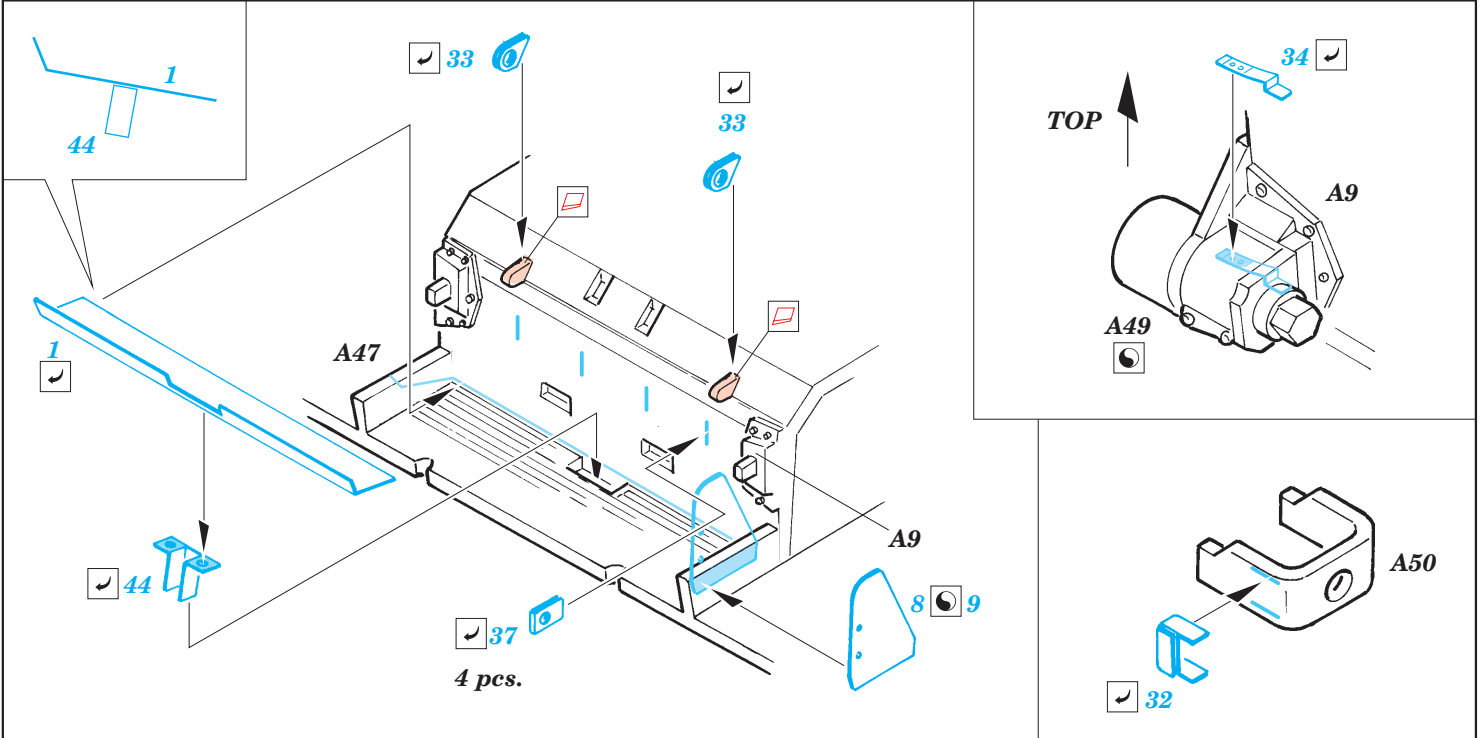

Sherman Mk.III

eduard

35 968

1/35 scale detail set for Dragon kit 6313 • sada detailů pro model 1/35 Dragon 6313

- APPLY EXPRESS MASK AND PAINT BEFORE GLUING
POUŽIT EXPRESS MASK NABARVIT PŘED SLEPENÍM
- SYMMETRICAL ASSEMBLY
SYMETRICKÁ MONTÁŽ
- REMOVE
ODSTRANIT
- GRIND
OBROUSIT
- DRILL HOLE
VRTAT OTVOR
- BEND
OHNOUIT
- OPTION
VOLBA
- REPLACE
NAHRADIT

ORIGINAL KIT PARTS
PŮVODNÍ DÍLY STAVEBNICE

PHOTO-ETCHED PARTS
LEPTANÉ DÍLY

PARTS TO BE REMOVED
DÍLY K ODSTRANĚNÍ

FILL
TMELIT

MA25, MA26 MA32

A27, MA17

MA24

A31, A32, A37,
A42 2pcs,
A43 2pcs