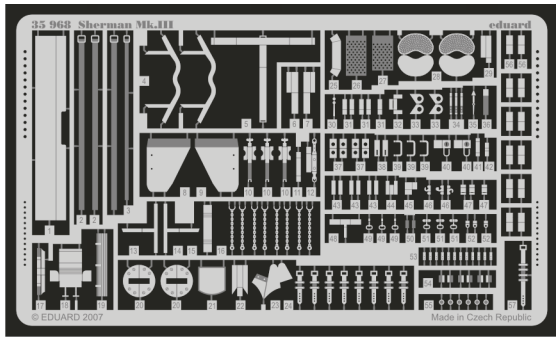

Sherman Mk.III

eduard

35 968

1/35 scale detail set for Dragon kit 6313 • sada detailů pro model 1/35 Dragon 6313

- APPLY EXPRESS MASK AND PAINT BEFORE GLUING
POUŽIT EXPRESS MASK NABARVIT PŘED SLEPENÍM
- SYMMETRICAL ASSEMBLY
SYMETRICKÁ MONTÁŽ
- REMOVE
ODSTRANIT
- GRIND
OBROUSIT
- DRILL HOLE
VRTAT OTVOR
- BEND
OHNOUIT
- OPTION
VOLBA
- REPLACE
NAHRADIT

ORIGINAL KIT PARTS
PŮVODNÍ DÍLY STAVEBNICE

PHOTO-ETCHED PARTS
LEPTANÉ DÍLY

PARTS TO BE REMOVED
DÍLY K ODSTRANĚNÍ

FILL
TMELIT

MA25, MA26 MA32

A27, MA17

MA24

A31, A32, A37,
A42 2pcs,
A43 2pcs