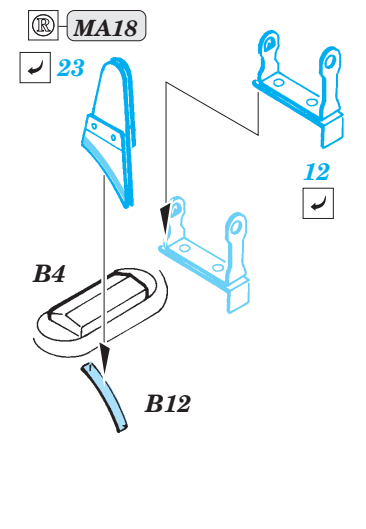

MA55, MA26/MA32