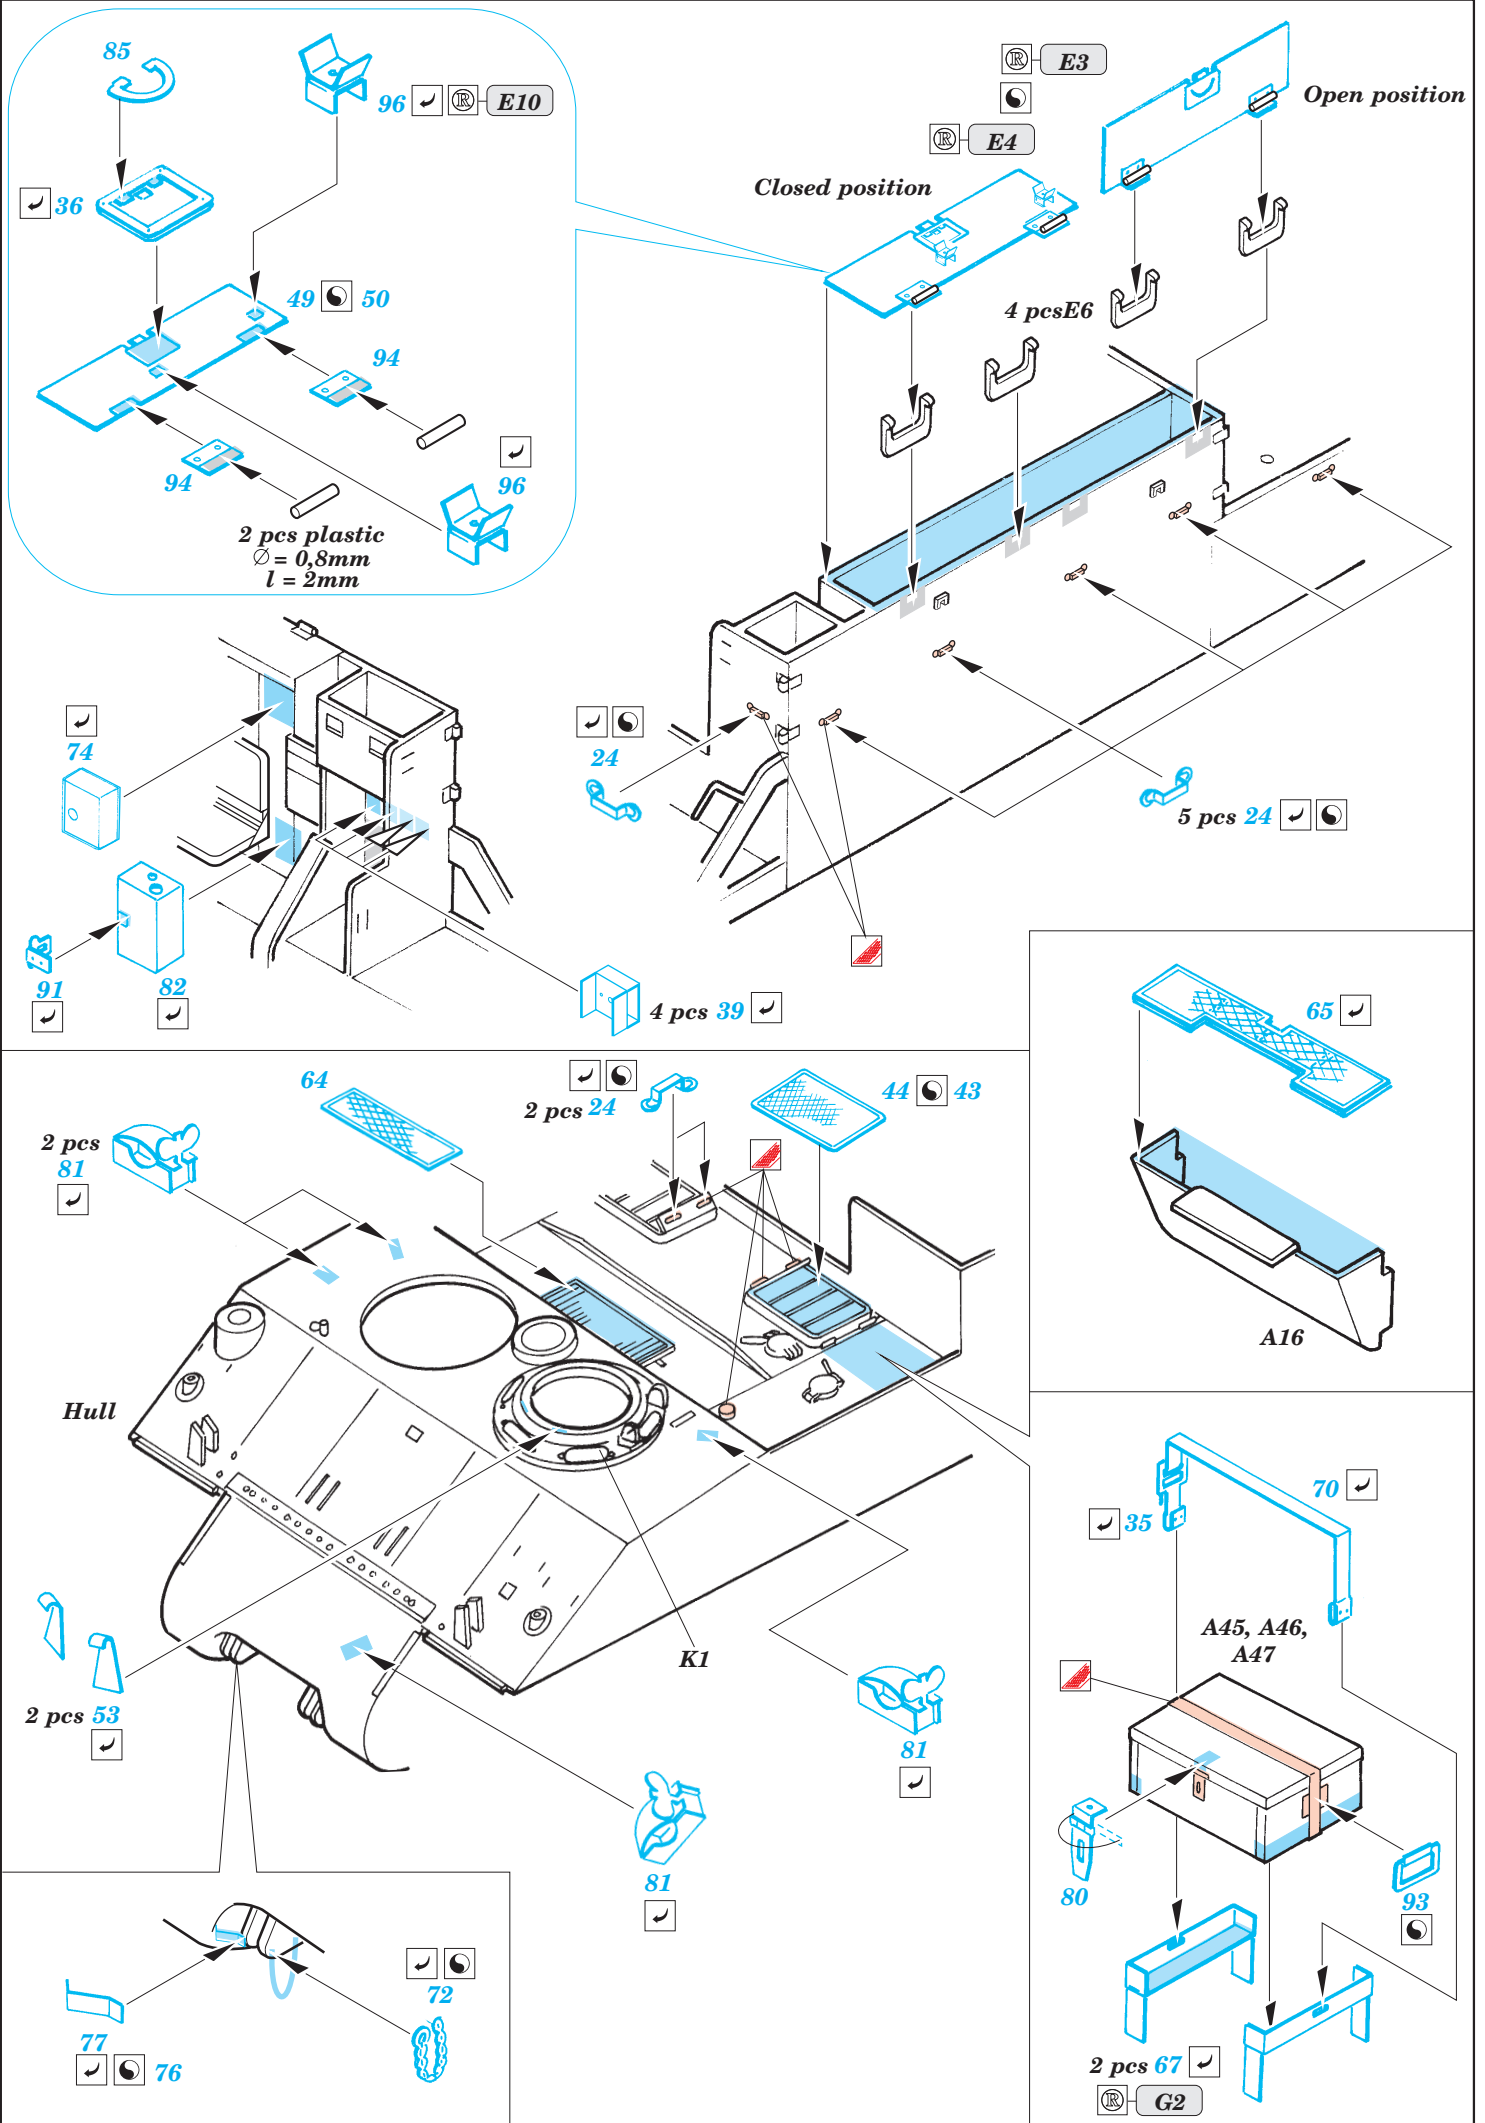

M-40 Big Shot

eduard

1/35 scale detail set for AFV Club No.35031 • sada detailů pro model 1/35 AFV Club 35031

35 965

- APPLY EXPRESS MASK AND PAINT BEFORE GLUING
POUŽIT EXPRESS MASK NABARVIT PŘED SLEPENÍM
- SYMMETRICAL ASSEMBLY
SYMETRICKÁ MONTÁŽ
- REMOVE
ODSTRANIT
- GRIND
OBRUSIT
- DRILL HOLE
VRTAT OTVOR
- BEND
OHNOUT
- OPTION
VOLBA
- REPLACE
NAHRADIT

ORIGINAL KIT PARTS
PŮVODNÍ DÍLY STAVEBNICE

PHOTO-ETCHED PARTS
LEPTANÉ DÍLY

PARTS TO BE REMOVED
DÍLY K ODSTRANĚNÍ

FILL
TMELIT

2 sets

2 pcs 79

2 pcs 62

2 pcs 40

L2

2 sets

L3, L4, L10

References: - Ground Power 1/2007
 Master Modelers Vol.43