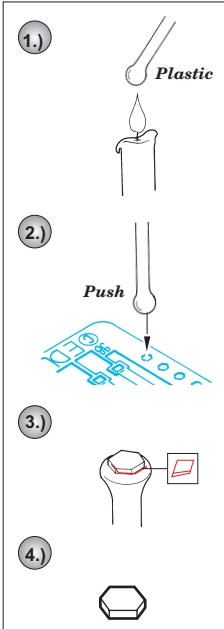

M-40 Big Shot

eduard

1/35 scale detail set for AFV Club No.35031 • sada detailů pro model 1/35 AFV Club 35031

35 965

- APPLY EXPRESS MASK AND PAINT BEFORE GLUING
POUŽIT EXPRESS MASK NABARVIT PŘED SLEPENÍM
- SYMMETRICAL ASSEMBLY
SYMETRICKÁ MONTÁŽ
- REMOVE
ODSTRANIT
- GRIND
OBRUSIT
- DRILL HOLE
VRTAT OTVOR
- BEND
OHNOUT
- OPTION
VOLBA
- REPLACE
NAHRADIT

ORIGINAL KIT PARTS
PŮVODNÍ DÍLY STAVEBNICE

PHOTO-ETCHED PARTS
LEPTANÉ DÍLY

PARTS TO BE REMOVED
DÍLY K ODSTRANĚNÍ

FILL
TMELIT

2 sets

2 pcs 79

2 pcs 62

2 pcs 40

L1

56

Fill

Hull

Fill

A19

A20

L1

L2

2 sets

L3, L4, L10

References: - Ground Power 1/2007
 Master Modelers Vol.43