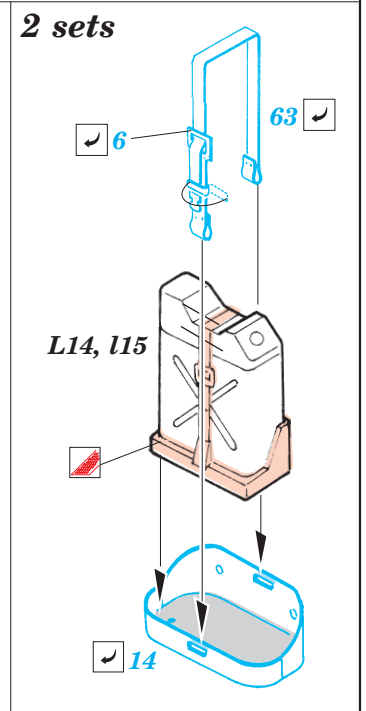

M-40 Big Shot

eduard

1/35 scale detail set for AFV Club No.35031 • sada detailů pro model 1/35 AFV Club 35031

35 965

- APPLY EXPRESS MASK AND PAINT BEFORE GLUING
POUŽIT EXPRESS MASK NABARVIT PŘED SLEPENÍM
- SYMMETRICAL ASSEMBLY
SYMETRICKÁ MONTÁŽ
- REMOVE
ODSTRANIT
- GRIND
OBRUSIT
- DRILL HOLE
VRTAT OTVOR
- BEND
OHNOUT
- OPTION
VOLBA
- REPLACE
NAHRADIT

ORIGINAL KIT PARTS
PŮVODNÍ DÍLY STAVEBNICE

PHOTO-ETCHED PARTS
LEPTANÉ DÍLY

PARTS TO BE REMOVED
DÍLY K ODSTRANĚNÍ

FILL
TMELIT

2 sets

2 pcs 79

2 pcs 62

2 pcs 40