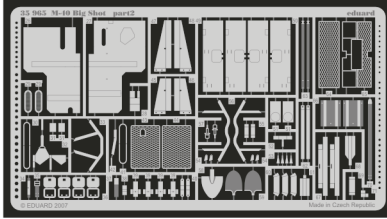

M-40 Big Shot

eduard

1/35 scale detail set for AFV Club No.35031 • sada detailů pro model 1/35 AFV Club 35031

35 965

- APPLY EXPRESS MASK AND PAINT BEFORE GLUING
POUŽIT EXPRESS MASK NABARVIT PŘED SLEPENÍM
- SYMMETRICAL ASSEMBLY
SYMETRICKÁ MONTÁŽ
- REMOVE
ODSTRANIT
- GRIND
OBRUSIT
- DRILL HOLE
VRTAT OTVOR
- BEND
OHNOUT
- OPTION
VOLBA
- REPLACE
NAHRADIT

ORIGINAL KIT PARTS
PŮVODNÍ DÍLY STAVEBNICE

PHOTO-ETCHED PARTS
LEPTANÉ DÍLY

PARTS TO BE REMOVED
DÍLY K ODSTRANĚNÍ

FILL
TMELIT

2 sets

2 pcs 79

2 pcs 62

2 pcs 40