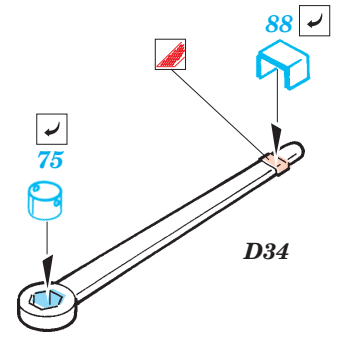

ORIGINAL KIT PARTS
PŮVODNÍ DÍLY STAVEBNICE

PHOTO-ETCHED PARTS
LEPTANÉ DÍLY

PARTS TO BE REMOVED
DÍLY K ODSTRANĚNÍ

FILL
TMELIT

2 sets

2 pcs 79

2 pcs 62

2 pcs 40

L1

56

Fill

Hull

Fill

A19

A20

L1

L2

2 sets

L3, L4, L10

References: - Ground Power 1/2007
 Master Modelers Vol.43