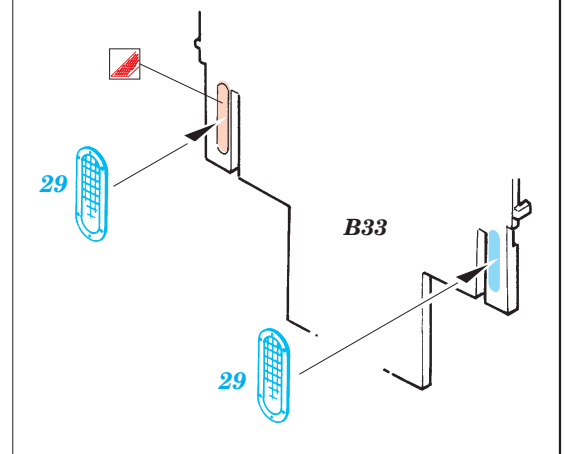

M-40 Big Shot

eduard

1/35 scale detail set for AFV Club No.35031 • sada detailů pro model 1/35 AFV Club 35031

35 965

- APPLY EXPRESS MASK AND PAINT BEFORE GLUING
POUŽIT EXPRESS MASK NABARVIT PŘED SLEPENÍM
- SYMMETRICAL ASSEMBLY
SYMETRICKÁ MONTÁŽ
- REMOVE
ODSTRANIT
- GRIND
OBRUSIT
- DRILL HOLE
VRTAT OTVOR
- BEND
OHNOUT
- OPTION
VOLBA
- REPLACE
NAHRADIT

ORIGINAL KIT PARTS
PŮVODNÍ DÍLY STAVEBNICE

PHOTO-ETCHED PARTS
LEPTANÉ DÍLY

PARTS TO BE REMOVED
DÍLY K ODSTRANĚNÍ

FILL
TMELIT

2 sets

2 pcs 79

2 pcs 62

2 pcs 40