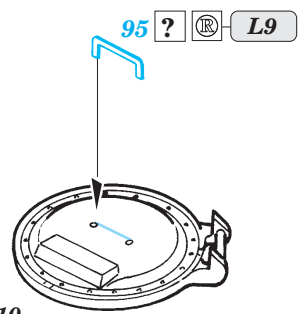

ORIGINAL KIT PARTS
PŮVODNÍ DÍLY STAVEBNICE

PHOTO-ETCHED PARTS
LEPTANÉ DÍLY

PARTS TO BE REMOVED
DÍLY K ODSTRANĚNÍ

FILL
TMELIT

2 sets

2 pcs 79

2 pcs 62

2 pcs 40

L1

56

Fill

Hull

Fill

A19

A20

L1

L2

2 sets

L3, L4, L10

References: - Ground Power 1/2007
 Master Modelers Vol.43