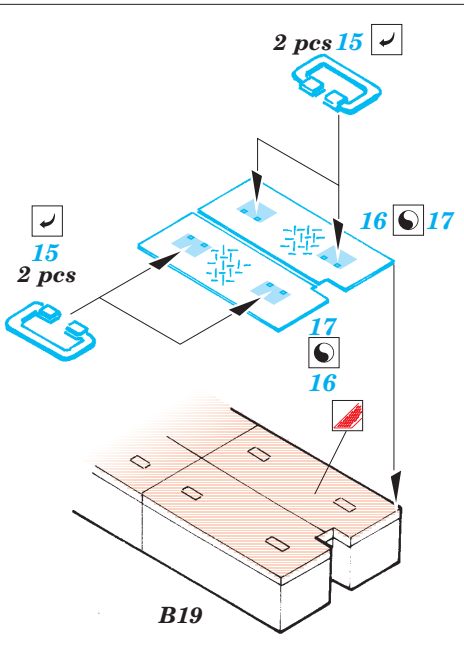

M-40 Big Shot

eduard

1/35 scale detail set for AFV Club No.35031 • sada detailů pro model 1/35 AFV Club 35031

35 965

- APPLY EXPRESS MASK AND PAINT BEFORE GLUING
POUŽIT EXPRESS MASK NABARVIT PŘED SLEPENÍM
- SYMMETRICAL ASSEMBLY
SYMETRICKÁ MONTÁŽ
- REMOVE
ODSTRANIT
- GRIND
OBRUSIT
- DRILL HOLE
VRTAT OTVOR
- BEND
OHNOUT
- OPTION
VOLBA
- REPLACE
NAHRADIT

ORIGINAL KIT PARTS
PŮVODNÍ DÍLY STAVEBNICE

PHOTO-ETCHED PARTS
LEPTANÉ DÍLY

PARTS TO BE REMOVED
DÍLY K ODSTRANĚNÍ

FILL
TMELIT

2 sets

2 pcs 79

2 pcs 62

2 pcs 40

L1

56

Fill

Hull

Fill

A19

A20

L1

L2

2 sets

L3, L4, L10

References: - Ground Power 1/2007
 Master Modelers Vol.43