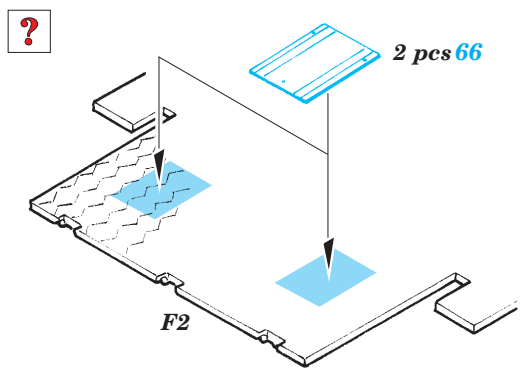

ORIGINAL KIT PARTS
PŮVODNÍ DÍLY STAVEBNICE

PHOTO-ETCHED PARTS
LEPTANÉ DÍLY

PARTS TO BE REMOVED
DÍLY K ODSTRANĚNÍ

FILL
TMELIT

2 sets

2 pcs 79

2 pcs 62

2 pcs 40

L1

56

Fill

Hull

Fill

A19

A20

L1

L2

2 sets

L3, L4, L10

References: - Ground Power 1/2007
 Master Modelers Vol.43