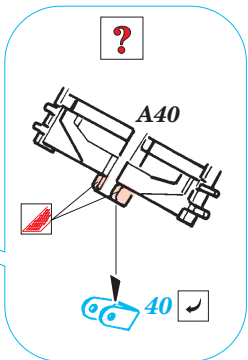

M-40 Big Shot

eduard

1/35 scale detail set for AFV Club No.35031 • sada detailů pro model 1/35 AFV Club 35031

35 965

- APPLY EXPRESS MASK AND PAINT BEFORE GLUING
POUŽIT EXPRESS MASK NABARVIT PŘED SLEPENÍM
- SYMMETRICAL ASSEMBLY
SYMETRICKÁ MONTÁŽ
- REMOVE
ODSTRANIT
- GRIND
OBRUSIT
- DRILL HOLE
VRTAT OTVOR
- BEND
OHNOUT
- OPTION
VOLBA
- REPLACE
NAHRADIT

ORIGINAL KIT PARTS
PŮVODNÍ DÍLY STAVEBNICE

PHOTO-ETCHED PARTS
LEPTANÉ DÍLY

PARTS TO BE REMOVED
DÍLY K ODSTRANĚNÍ

FILL
TMELIT

2 sets

2 pcs 79

2 pcs 62

2 pcs 40

L1

56

Fill

Hull

Fill

A19

A20

L1