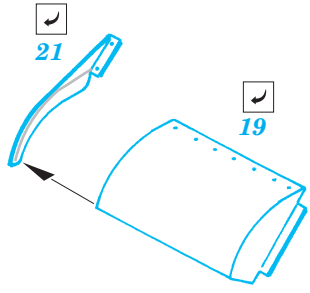

ORIGINAL KIT PARTS
PŮVODNÍ DÍLY STAVEBNICE

PHOTO-ETCHED PARTS
LEPTANÉ DÍLY

PARTS TO BE REMOVED
DÍLY K ODSTRANĚNÍ

FILL
TMELIT

2 sets

2 pcs 79

2 pcs 62

2 pcs 40

L1

56

Fill

Hull

Fill

A19

A20

L1