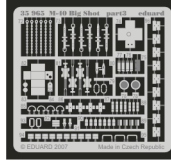

M-40 Big Shot

eduard

1/35 scale detail set for AFV Club No.35031 • sada detailů pro model 1/35 AFV Club 35031

35 965

- APPLY EXPRESS MASK AND PAINT BEFORE GLUING
POUŽIT EXPRESS MASK NABARVIT PŘED SLEPENÍM
- SYMMETRICAL ASSEMBLY
SYMETRICKÁ MONTÁŽ
- REMOVE
ODSTRANIT
- GRIND
OBRUSIT
- DRILL HOLE
VRTAT OTVOR
- BEND
OHNOUT
- OPTION
VOLBA
- REPLACE
NAHRADIT

ORIGINAL KIT PARTS
PŮVODNÍ DÍLY STAVEBNICE

PHOTO-ETCHED PARTS
LEPTANÉ DÍLY

PARTS TO BE REMOVED
DÍLY K ODSTRANĚNÍ

FILL
TMELIT

2 sets

2 pcs 79

2 pcs 62

2 pcs 40