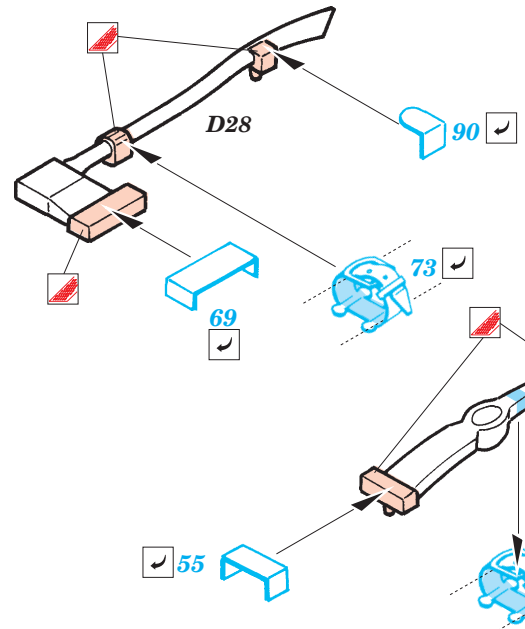

ORIGINAL KIT PARTS
PŮVODNÍ DÍLY STAVEBNICE

PHOTO-ETCHED PARTS
LEPTANÉ DÍLY

PARTS TO BE REMOVED
DÍLY K ODSTRANĚNÍ

FILL
TMELIT

2 sets

2 pcs 79

2 pcs 62

2 pcs 40

L1

56

Fill

Hull

Fill

A19

A20

L1

L2

2 sets

L3, L4, L10

References: - Ground Power 1/2007
 Master Modelers Vol.43