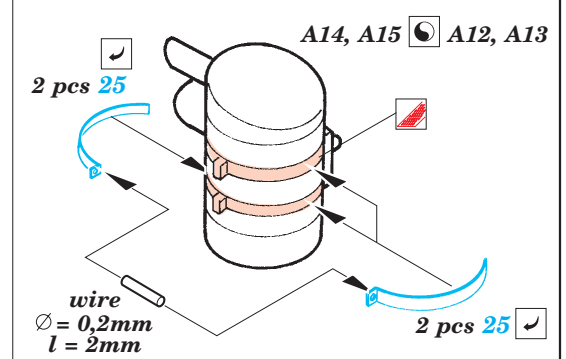

M-40 Big Shot

eduard

1/35 scale detail set for AFV Club No.35031 • sada detailů pro model 1/35 AFV Club 35031

35 965

- APPLY EXPRESS MASK AND PAINT BEFORE GLUING
POUŽIT EXPRESS MASK NABARVIT PŘED SLEPENÍM
- SYMMETRICAL ASSEMBLY
SYMETRICKÁ MONTÁŽ
- REMOVE
ODSTRANIT
- GRIND
OBRUSIT
- DRILL HOLE
VRTAT OTVOR
- BEND
OHNOUT
- OPTION
VOLBA
- REPLACE
NAHRADIT

ORIGINAL KIT PARTS
PŮVODNÍ DÍLY STAVEBNICE

PHOTO-ETCHED PARTS
LEPTANÉ DÍLY

PARTS TO BE REMOVED
DÍLY K ODSTRANĚNÍ

FILL
TMELIT

2 sets

2 pcs 79

2 pcs 62

2 pcs 40