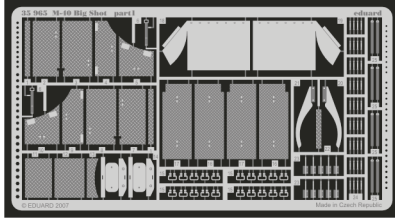

M-40 Big Shot

eduard

1/35 scale detail set for AFV Club No.35031 • sada detailů pro model 1/35 AFV Club 35031

35 965

- APPLY EXPRESS MASK AND PAINT BEFORE GLUING
POUŽIT EXPRESS MASK NABARVIT PŘED SLEPENÍM
- SYMMETRICAL ASSEMBLY
SYMETRICKÁ MONTÁŽ
- REMOVE
ODSTRANIT
- GRIND
OBRUSIT
- DRILL HOLE
VRTAT OTVOR
- BEND
OHNOUT
- OPTION
VOLBA
- REPLACE
NAHRADIT

ORIGINAL KIT PARTS
PŮVODNÍ DÍLY STAVEBNICE

PHOTO-ETCHED PARTS
LEPTANÉ DÍLY

PARTS TO BE REMOVED
DÍLY K ODSTRANĚNÍ

FILL
TMELIT

2 sets

2 pcs 79

2 pcs 62

2 pcs 40