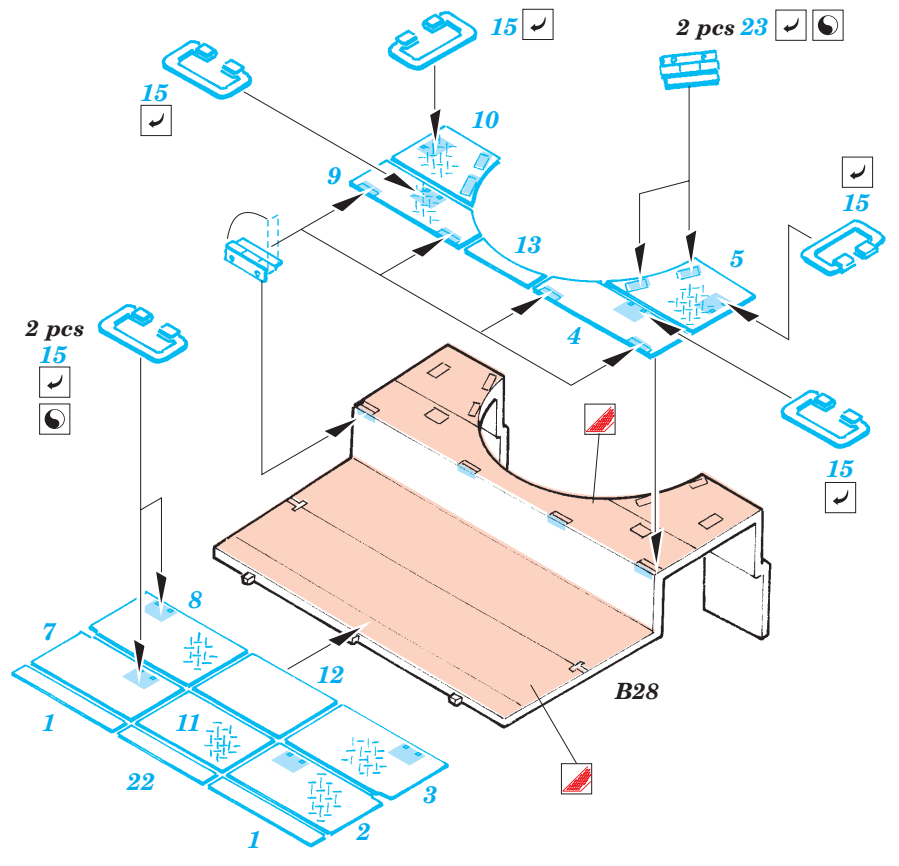

M-40 Big Shot

eduard

1/35 scale detail set for AFV Club No.35031 • sada detailů pro model 1/35 AFV Club 35031

35 965

- APPLY EXPRESS MASK AND PAINT BEFORE GLUING
POUŽIT EXPRESS MASK NABARVIT PŘED SLEPENÍM
- SYMMETRICAL ASSEMBLY
SYMETRICKÁ MONTÁŽ
- REMOVE
ODSTRANIT
- GRIND
OBRUSIT
- DRILL HOLE
VRTAT OTVOR
- BEND
OHNOUT
- OPTION
VOLBA
- REPLACE
NAHRADIT

ORIGINAL KIT PARTS
PŮVODNÍ DÍLY STAVEBNICE

PHOTO-ETCHED PARTS
LEPTANÉ DÍLY

PARTS TO BE REMOVED
DÍLY K ODSTRANĚNÍ

FILL
TMELIT

2 sets

2 pcs 79

2 pcs 62

2 pcs 40

L2

2 sets

L3, L4, L10

References: - Ground Power 1/2007
 Master Modelers Vol.43