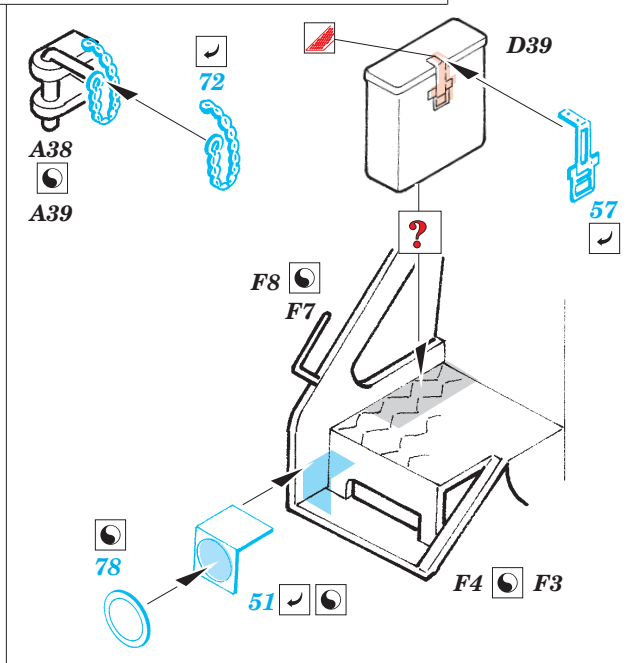

M-40 Big Shot

eduard

1/35 scale detail set for AFV Club No.35031 • sada detailů pro model 1/35 AFV Club 35031

35 965

- APPLY EXPRESS MASK AND PAINT BEFORE GLUING
POUŽIT EXPRESS MASK NABARVIT PŘED SLEPENÍM
- SYMMETRICAL ASSEMBLY
SYMETRICKÁ MONTÁŽ
- REMOVE
ODSTRANIT
- GRIND
OBRUSIT
- DRILL HOLE
VRTAT OTVOR
- BEND
OHNOUT
- OPTION
VOLBA
- REPLACE
NAHRADIT

ORIGINAL KIT PARTS
PŮVODNÍ DÍLY STAVEBNICE

PHOTO-ETCHED PARTS
LEPTANÉ DÍLY

PARTS TO BE REMOVED
DÍLY K ODSTRANĚNÍ

FILL
TMELIT

2 sets

2 pcs 79

2 pcs 62

2 pcs 40