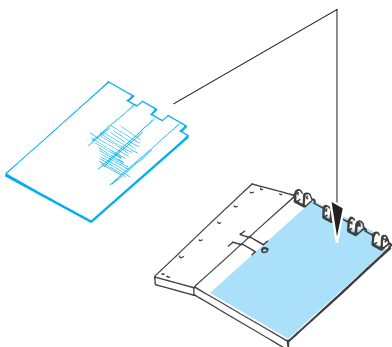

 ORIGINAL KIT PARTS  
PŮVODNÍ DÍLY STAVEBNICE

 PHOTO-ETCHED PARTS  
LEPTANÉ DÍLY

 PARTS TO BE REMOVED  
DÍLY K ODSTRANĚNÍ

 FILL  
TMELIT

**REFERENCES:**  
GROUND POWER #9 / 2001

*use  
for 35 961  
only*

4  3