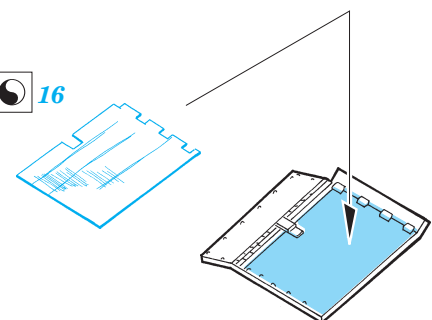

9 10
(35 961)

15 16