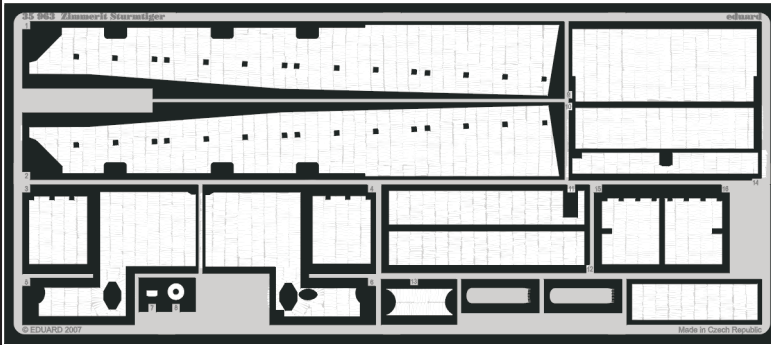

# Sturmtiger zimmerit

eduard

1/35 scale detail set for **AFV CLUB** kit • sada detailů pro model 1/35 **AFV CLUB**

**35 963**

-  APPLY EXPRESS MASK AND PAINT BEFORE GLUING  
POUŽÍTE EXPRESNÍ MASKU A NABARVIT PŘED SLEPENÍM
-  SYMMETRICAL ASSEMBLY  
SYMETRICKÁ MONTÁŽ
-  REMOVE  
ODSTRANIT
-  GRIND  
OBROUSIT
-  DRILL HOLE  
VRTAT OTVOR
-  BEND  
OHNOUT
-  OPTION  
VOLBA
-  REPLACE  
NAHRADIT

 ORIGINAL KIT PARTS  
PŮVODNÍ DÍLY STAVEBNICE

 PHOTO-ETCHED PARTS  
LEPTANÉ DÍLY

 PARTS TO BE REMOVED  
DÍLY K ODSTRANĚNÍ

 FILL  
TMELIT

**REFERENCES:**  
GROUND POWER #9 / 2001

*use  
for 35 961  
only*

4  3