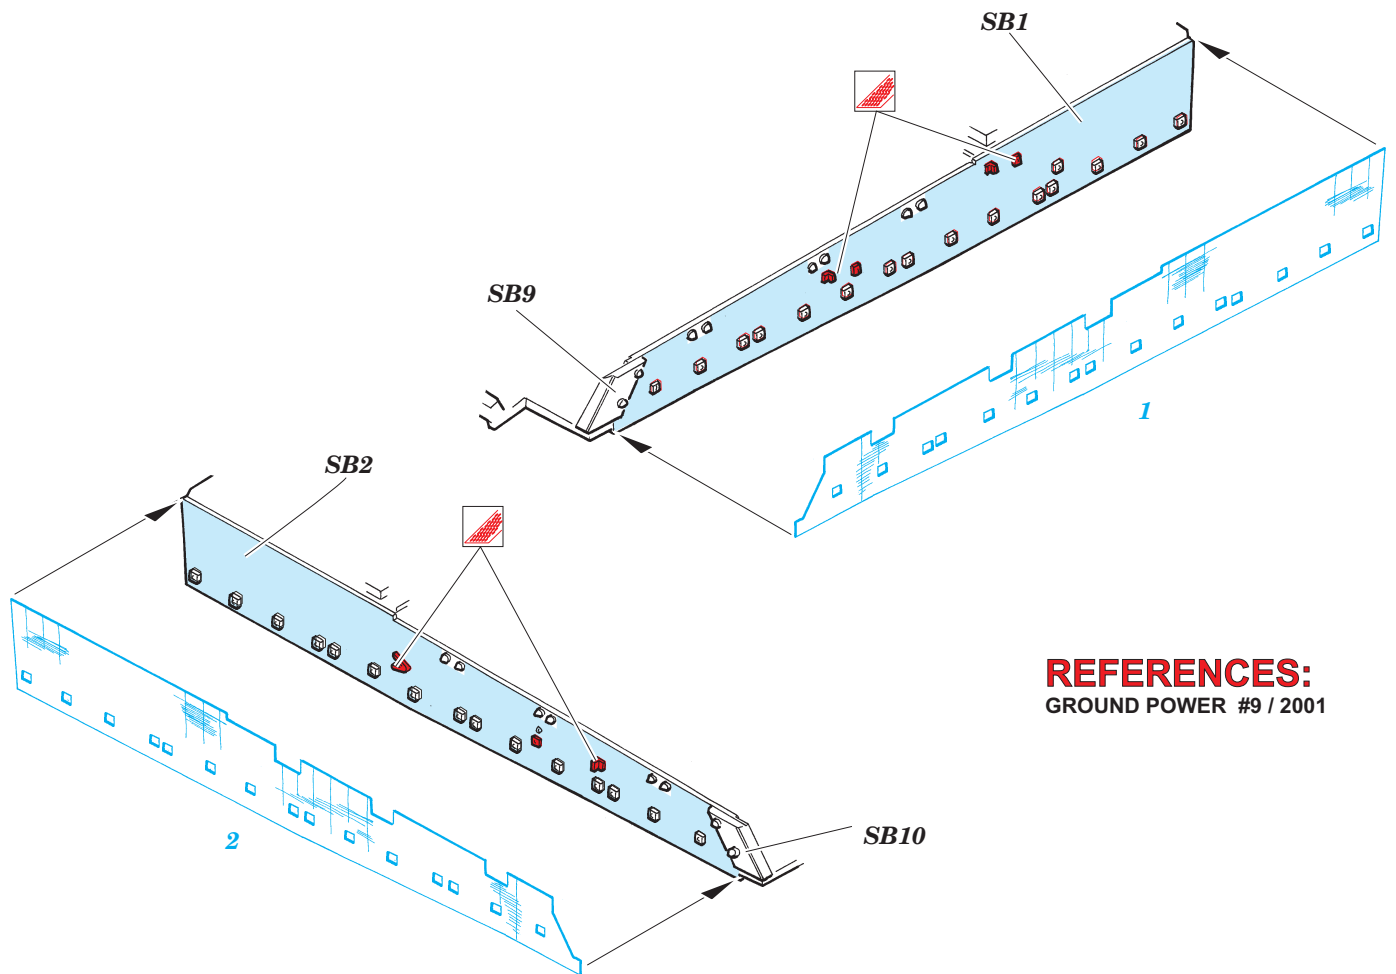

# Sturmtiger zimmerit

eduard

1/35 scale detail set for **AFV CLUB** kit • sada detailů pro model 1/35 **AFV CLUB**

**35 963**

-  APPLY EXPRESS MASK AND PAINT BEFORE GLUING  
POUŽÍTE EXPRESNÍ MASKU A NABARVIT PŘED SLEPENÍM
-  SYMMETRICAL ASSEMBLY  
SYMETRICKÁ MONTÁŽ
-  REMOVE  
ODSTRANIT
-  GRIND  
OBROUSIT
-  DRILL HOLE  
VRTAT OTVOR
-  BEND  
OHNOUT
-  OPTION  
VOLBA
-  REPLACE  
NAHRADIT

 ORIGINAL KIT PARTS  
PŮVODNÍ DÍLY STAVEBNICE

 PHOTO-ETCHED PARTS  
LEPTANÉ DÍLY

 PARTS TO BE REMOVED  
DÍLY K ODSTRANĚNÍ

 FILL  
TMELIT

**REFERENCES:**  
GROUND POWER #9 / 2001

*use  
for 35 961  
only*

4  3

9  10  
**(35 961)**

15  16

SB6  
  
SB5