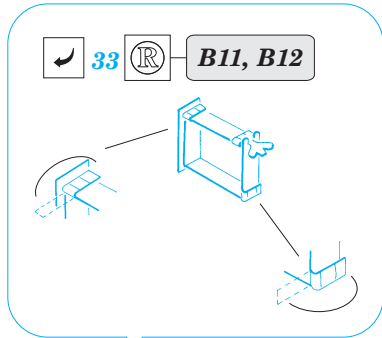

Sturmtiger

eduard

35 961

1/35 scale detail set for AFV Club kit • sada detailů pro model 1/35 AFV Club

- APPLY EXPRESS MASK AND PAINT BEFORE GLUING
POUŤ EXPRESNÍ MASKU NABARVIT PŘED SLEPENÍM
- SYMMETRICAL ASSEMBLY
SYMETRICKÁ MONTÁŽ
- REMOVE
ODSTRANIT
- GRIND
OBRUSIT
- DRILL HOLE
VRTAT OTVOR
- BEND
OHNOUT
- OPTION
VOLBA
- REPLACE
NAHRADIT

- ORIGINAL KIT PARTS
PŮVODNÍ DÍLY STAVEBNICE
- PHOTO-ETCHED PARTS
LEPTANÉ DÍLY
- PARTS TO BE REMOVED
DÍLY K ODSTRANĚNÍ
- FILL
TMELIT

REFERENCES:
GROUND POWER #9/2001