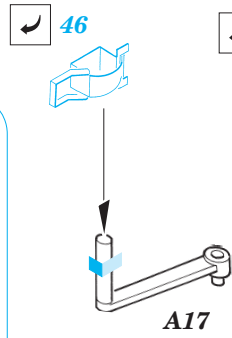

Sturmtiger

eduard

35 961

1/35 scale detail set for AFV Club kit • sada detailů pro model 1/35 AFV Club

- APPLY EXPRESS MASK AND PAINT BEFORE GLUING
POUŤ EXPRESNÍ MASKU NABARVIT PŘED SLEPENÍM
- SYMMETRICAL ASSEMBLY
SYMETRICKÁ MONTÁŽ
- REMOVE
ODSTRANIT
- GRIND
OBRUSIT
- DRILL HOLE
VRTAT OTVOR
- BEND
OHNOUT
- OPTION
VOLBA
- REPLACE
NAHRADIT

- ORIGINAL KIT PARTS
PŮVODNÍ DÍLY STAVEBNICE
- PHOTO-ETCHED PARTS
LEPTANÉ DÍLY
- PARTS TO BE REMOVED
DÍLY K ODSTRANĚNÍ
- FILL
TMELIT

REFERENCES:
GROUND POWER #9/2001