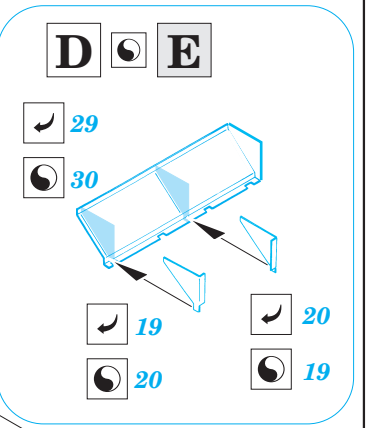

Sturmtiger

eduard

35 961

1/35 scale detail set for AFV Club kit • sada detailů pro model 1/35 AFV Club

- APPLY EXPRESS MASK AND PAINT BEFORE GLUING
POUŤ EXPRESNÍ MASKU NABARVIT PŘED SLEPENÍM
- SYMMETRICAL ASSEMBLY
SYMETRICKÁ MONTÁŽ
- REMOVE
ODSTRANIT
- GRIND
OBRUSIT
- DRILL HOLE
VRTAT OTVOR
- BEND
OHNOUT
- OPTION
VOLBA
- REPLACE
NAHRADIT

- ORIGINAL KIT PARTS
PŮVODNÍ DÍLY STAVEBNICE
- PHOTO-ETCHED PARTS
LEPTANÉ DÍLY
- PARTS TO BE REMOVED
DÍLY K ODSTRANĚNÍ
- FILL
TMELIT

REFERENCES:
GROUND POWER #9/2001