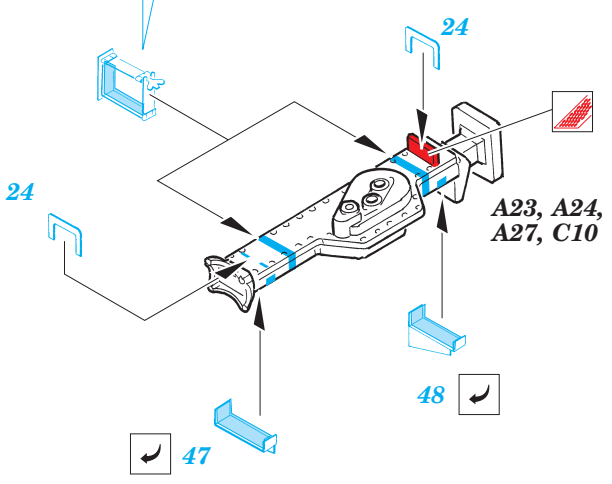

Sturmtiger

eduard

35 961

1/35 scale detail set for AFV Club kit • sada detailů pro model 1/35 AFV Club

- APPLY EXPRESS MASK AND PAINT BEFORE GLUING
POUŤ EXPRESNÍ MASKU NABARVIT PŘED SLEPENÍM
- SYMMETRICAL ASSEMBLY
SYMETRICKÁ MONTÁŽ
- REMOVE
ODSTRANIT
- GRIND
OBRUSIT
- DRILL HOLE
VRTAT OTVOR
- BEND
OHNOUT
- OPTION
VOLBA
- REPLACE
NAHRADIT

- ORIGINAL KIT PARTS
PŮVODNÍ DÍLY STAVEBNICE
- PHOTO-ETCHED PARTS
LEPTANÉ DÍLY
- PARTS TO BE REMOVED
DÍLY K ODSTRANĚNÍ
- FILL
TMELIT

REFERENCES:
GROUND POWER #9/2001