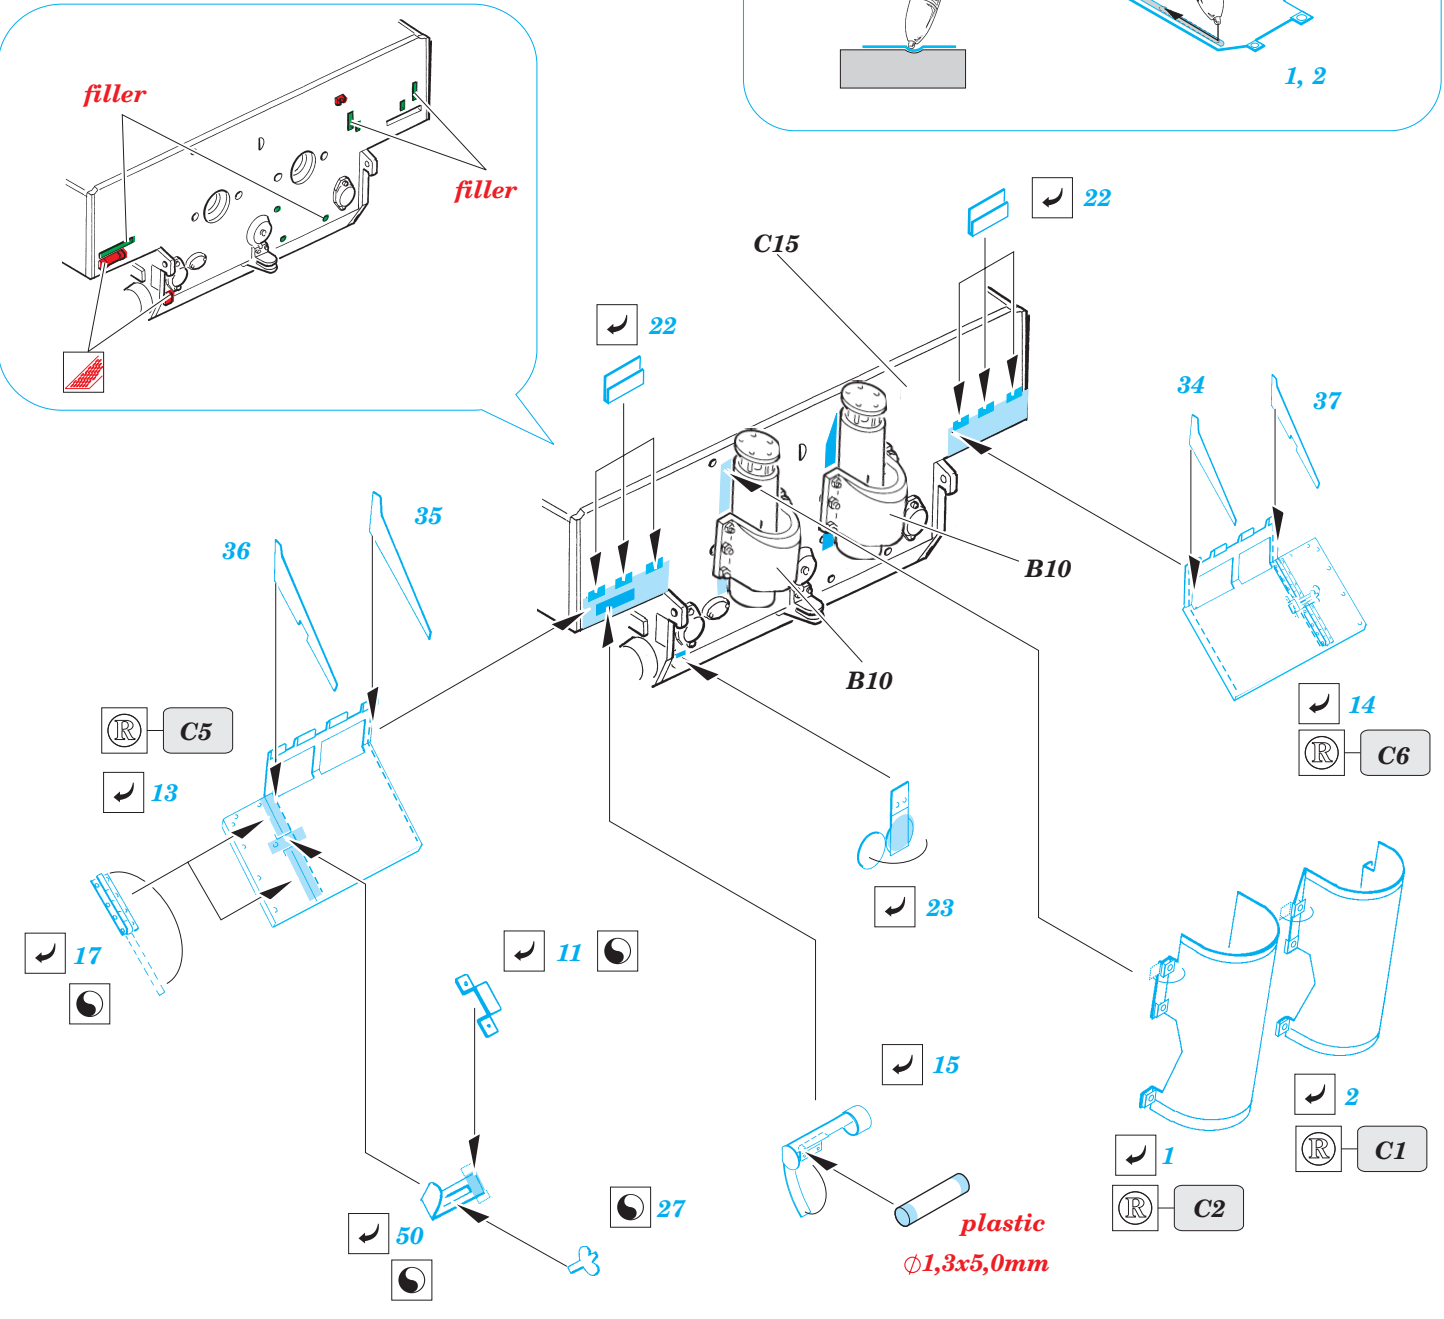

Sturmtiger

eduard

35 961

1/35 scale detail set for AFV Club kit • sada detailů pro model 1/35 AFV Club

- APPLY EXPRESS MASK AND PAINT BEFORE GLUING
POUŤ EXPRESNÍ MASKU NABARVIT PŘED SLEPENÍM
- SYMMETRICAL ASSEMBLY
SYMETRICKÁ MONTÁŽ
- REMOVE
ODSTRANIT
- GRIND
OBRUSIT
- DRILL HOLE
VRTAT OTVOR
- BEND
OHNOUT
- OPTION
VOLBA
- REPLACE
NAHRADIT

- ORIGINAL KIT PARTS
PŮVODNÍ DÍLY STAVEBNICE
- PHOTO-ETCHED PARTS
LEPTANÉ DÍLY
- PARTS TO BE REMOVED
DÍLY K ODSTRANĚNÍ
- FILL
TMELIT

REFERENCES:
GROUND POWER #9/2001