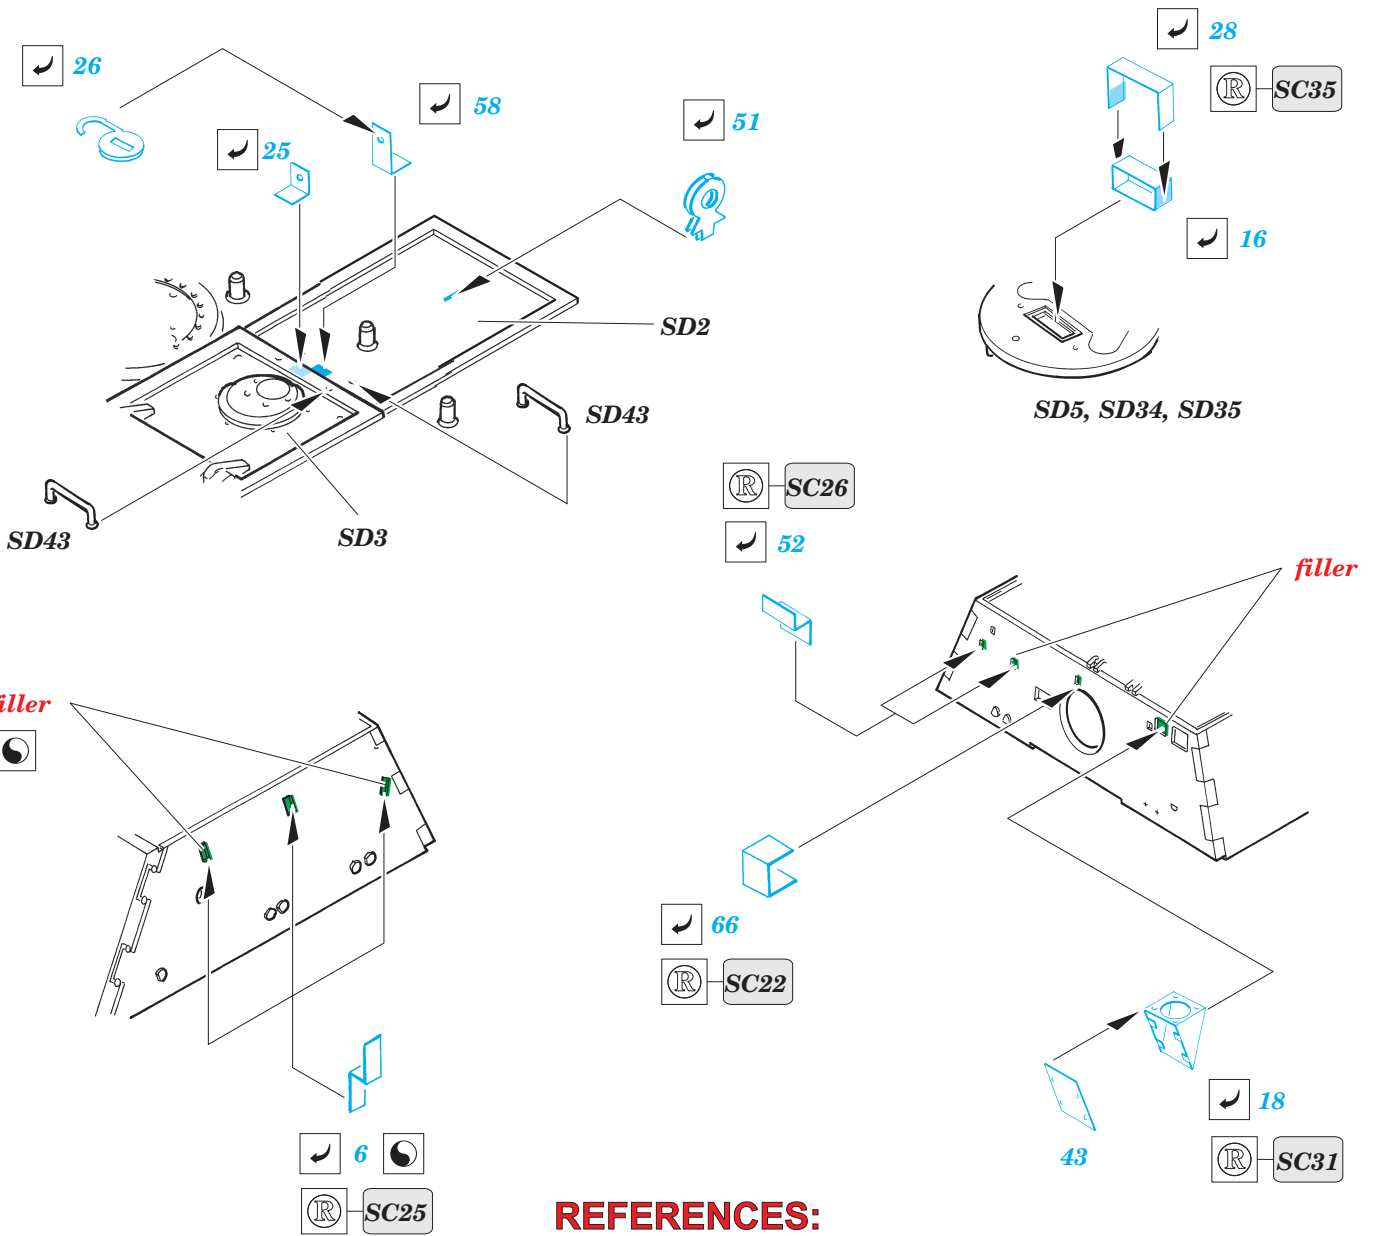

Sturmtiger

eduard

35 961

1/35 scale detail set for AFV Club kit • sada detailů pro model 1/35 AFV Club

- APPLY EXPRESS MASK AND PAINT BEFORE GLUING
POUŤ EXPRESNÍ MASKU NABARVIT PŘED SLEPENÍM
- SYMMETRICAL ASSEMBLY
SYMETRICKÁ MONTÁŽ
- REMOVE
ODSTRANIT
- GRIND
OBRUSIT
- DRILL HOLE
VRTAT OTVOR
- BEND
OHNOUT
- OPTION
VOLBA
- REPLACE
NAHRADIT

- ORIGINAL KIT PARTS
PŮVODNÍ DÍLY STAVEBNICE
- PHOTO-ETCHED PARTS
LEPTANÉ DÍLY
- PARTS TO BE REMOVED
DÍLY K ODSTRANĚNÍ
- FILL
TMELIT

REFERENCES:
GROUND POWER #9/2001