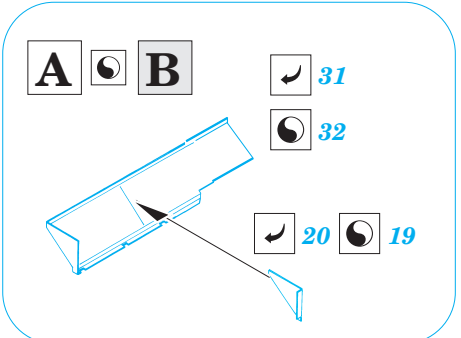

Sturmtiger

eduard

35 961

1/35 scale detail set for AFV Club kit • sada detailů pro model 1/35 AFV Club

- APPLY EXPRESS MASK AND PAINT BEFORE GLUING
POUŤ EXPRESNÍ MASKU NABARVIT PŘED SLEPENÍM
- SYMMETRICAL ASSEMBLY
SYMETRICKÁ MONTÁŽ
- REMOVE
ODSTRANIT
- GRIND
OBRUSIT
- DRILL HOLE
VRTAT OTVOR
- BEND
OHNOUT
- OPTION
VOLBA
- REPLACE
NAHRADIT

- ORIGINAL KIT PARTS
PŮVODNÍ DÍLY STAVEBNICE
- PHOTO-ETCHED PARTS
LEPTANÉ DÍLY
- PARTS TO BE REMOVED
DÍLY K ODSTRANĚNÍ
- FILL
TMELIT

REFERENCES:
GROUND POWER #9/2001