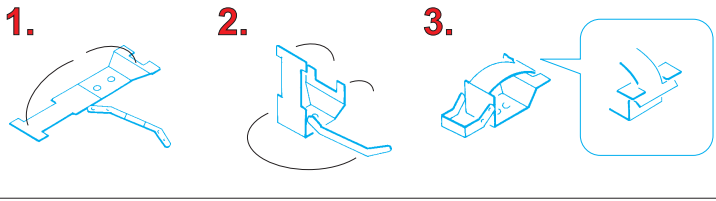

Sturmtiger

eduard

35 961

1/35 scale detail set for AFV Club kit • sada detailů pro model 1/35 AFV Club

- APPLY EXPRESS MASK AND PAINT BEFORE GLUING
POUŤ EXPRESNÍ MASKU NABARVIT PŘED SLEPENÍM
- SYMMETRICAL ASSEMBLY
SYMETRICKÁ MONTÁŽ
- REMOVE
ODSTRANIT
- GRIND
OBRUSIT
- DRILL HOLE
VRTAT OTVOR
- BEND
OHNOUT
- OPTION
VOLBA
- REPLACE
NAHRADIT

- ORIGINAL KIT PARTS
PŮVODNÍ DÍLY STAVEBNICE
- PHOTO-ETCHED PARTS
LEPTANÉ DÍLY
- PARTS TO BE REMOVED
DÍLY K ODSTRANĚNÍ
- FILL
TMELIT

REFERENCES:
GROUND POWER #9/2001