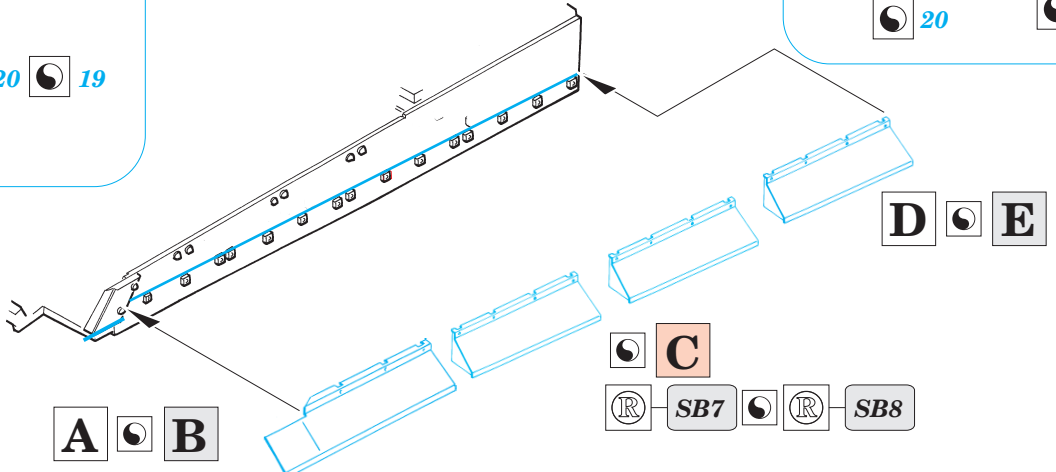

Sturmtiger

eduard

35 961

1/35 scale detail set for AFV Club kit • sada detailů pro model 1/35 AFV Club

- APPLY EXPRESS MASK AND PAINT BEFORE GLUING
POUŤ EXPRESNÍ MASKU NABARVIT PŘED SLEPENÍM
- SYMMETRICAL ASSEMBLY
SYMETRICKÁ MONTÁŽ
- REMOVE
ODSTRANIT
- GRIND
OBRUSIT
- DRILL HOLE
VRTAT OTVOR
- BEND
OHNOUT
- OPTION
VOLBA
- REPLACE
NAHRADIT

- ORIGINAL KIT PARTS
PŮVODNÍ DÍLY STAVEBNICE
- PHOTO-ETCHED PARTS
LEPTANÉ DÍLY
- PARTS TO BE REMOVED
DÍLY K ODSTRANĚNÍ
- FILL
TMELIT

REFERENCES:
GROUND POWER #9/2001