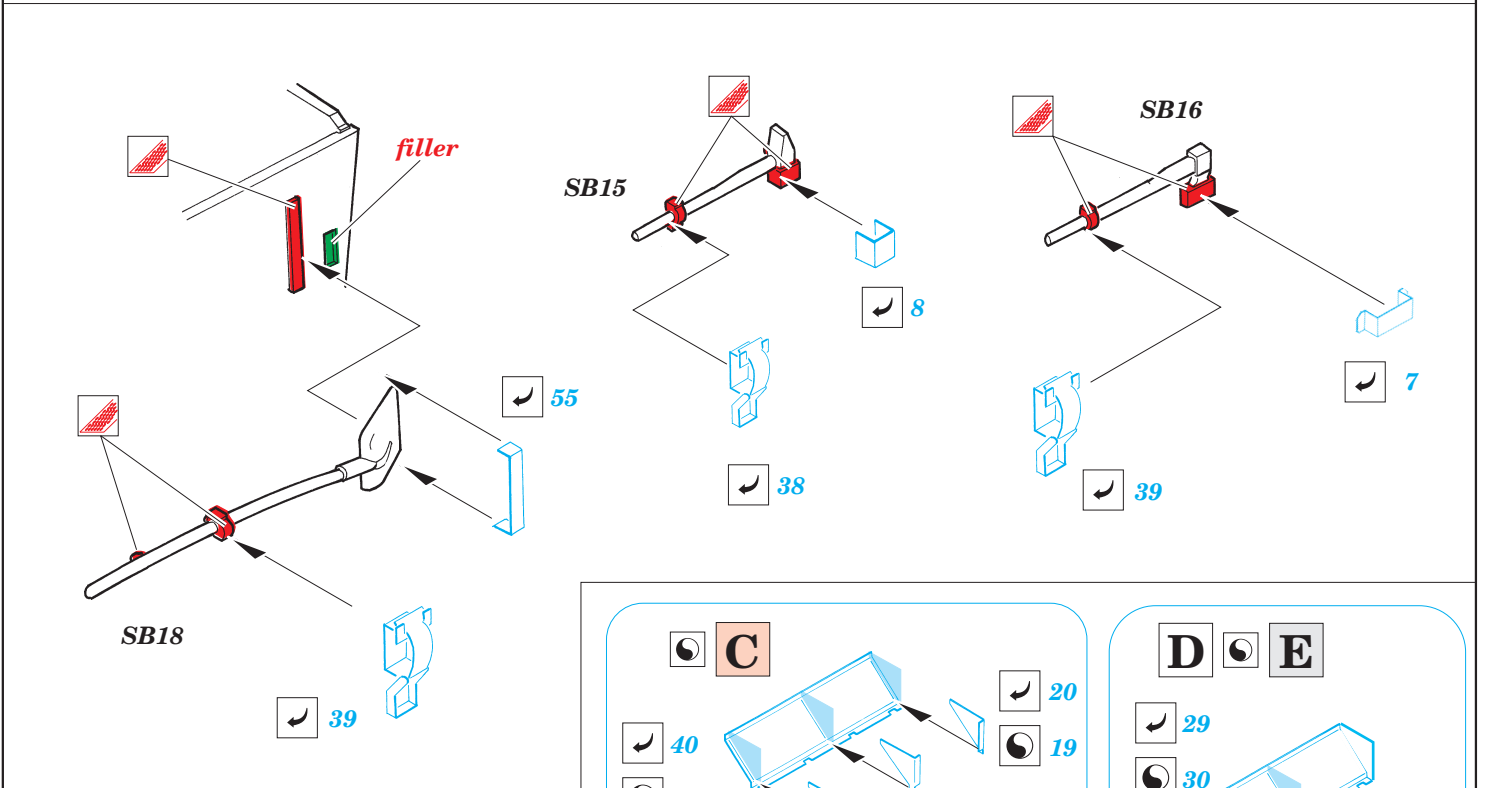

Sturmtiger

eduard

35 961

1/35 scale detail set for AFV Club kit • sada detailů pro model 1/35 AFV Club

- APPLY EXPRESS MASK AND PAINT BEFORE GLUING
POUŤ EXPRESNÍ MASKU NABARVIT PŘED SLEPENÍM
- SYMMETRICAL ASSEMBLY
SYMETRICKÁ MONTÁŽ
- REMOVE
ODSTRANIT
- GRIND
OBRUSIT
- DRILL HOLE
VRTAT OTVOR
- BEND
OHNOUT
- OPTION
VOLBA
- REPLACE
NAHRADIT

- ORIGINAL KIT PARTS
PŮVODNÍ DÍLY STAVEBNICE
- PHOTO-ETCHED PARTS
LEPTANÉ DÍLY
- PARTS TO BE REMOVED
DÍLY K ODSTRANĚNÍ
- FILL
TMELIT

REFERENCES:
GROUND POWER #9/2001