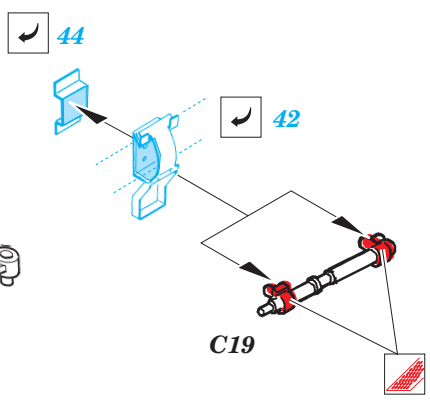

Sturmtiger

eduard

35 961

1/35 scale detail set for AFV Club kit • sada detailů pro model 1/35 AFV Club

- APPLY EXPRESS MASK AND PAINT BEFORE GLUING
POUŤ EXPRESNÍ MASKU NABARVIT PŘED SLEPENÍM
- SYMMETRICAL ASSEMBLY
SYMETRICKÁ MONTÁŽ
- REMOVE
ODSTRANIT
- GRIND
OBRUSIT
- DRILL HOLE
VRTAT OTVOR
- BEND
OHNOUT
- OPTION
VOLBA
- REPLACE
NAHRADIT

- ORIGINAL KIT PARTS
PŮVODNÍ DÍLY STAVEBNICE
- PHOTO-ETCHED PARTS
LEPTANÉ DÍLY
- PARTS TO BE REMOVED
DÍLY K ODSTRANĚNÍ
- FILL
TMELIT

REFERENCES:
GROUND POWER #9/2001