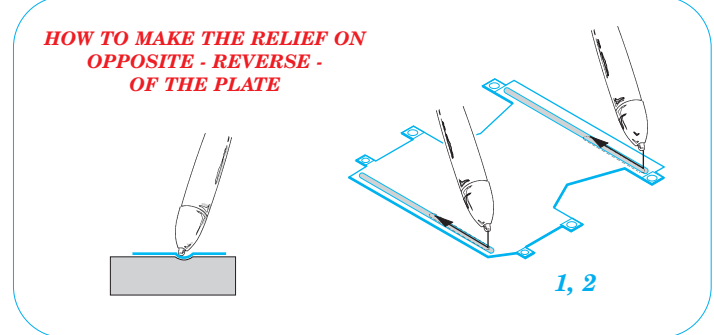

Sturmtiger

eduard

35 961

1/35 scale detail set for AFV Club kit • sada detailů pro model 1/35 AFV Club

- APPLY EXPRESS MASK AND PAINT BEFORE GLUING
POUŤ EXPRESNÍ MASKU NABARVIT PŘED SLEPENÍM
- SYMMETRICAL ASSEMBLY
SYMETRICKÁ MONTÁŽ
- REMOVE
ODSTRANIT
- GRIND
OBRUSIT
- DRILL HOLE
VRTAT OTVOR
- BEND
OHNOUT
- OPTION
VOLBA
- REPLACE
NAHRADIT

- ORIGINAL KIT PARTS
PŮVODNÍ DÍLY STAVEBNICE
- PHOTO-ETCHED PARTS
LEPTANÉ DÍLY
- PARTS TO BE REMOVED
DÍLY K ODSTRANĚNÍ
- FILL
TMELIT

REFERENCES:
GROUND POWER #9/2001