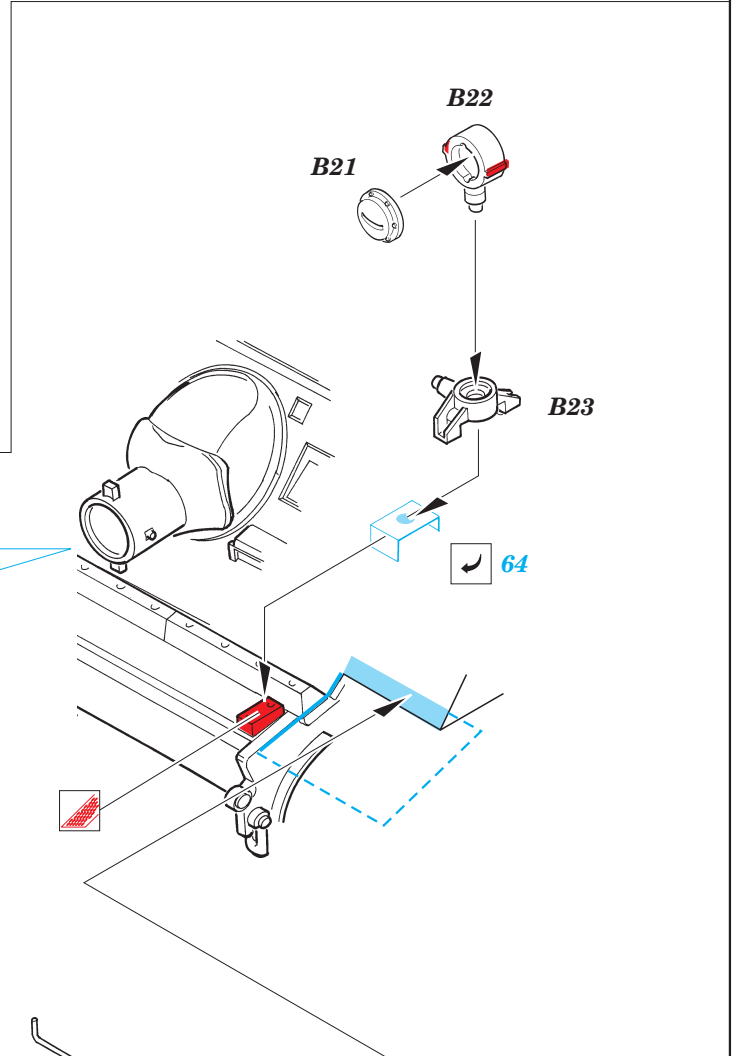

Sturmtiger

eduard

35 961

1/35 scale detail set for AFV Club kit • sada detailů pro model 1/35 AFV Club

- APPLY EXPRESS MASK AND PAINT BEFORE GLUING
POUŤ EXPRESNÍ MASKU NABARVIT PŘED SLEPENÍM
- SYMMETRICAL ASSEMBLY
SYMETRICKÁ MONTÁŽ
- REMOVE
ODSTRANIT
- GRIND
OBRUSIT
- DRILL HOLE
VRTAT OTVOR
- BEND
OHNOUT
- OPTION
VOLBA
- REPLACE
NAHRADIT

- ORIGINAL KIT PARTS
PŮVODNÍ DÍLY STAVEBNICE
- PHOTO-ETCHED PARTS
LEPTANÉ DÍLY
- PARTS TO BE REMOVED
DÍLY K ODSTRANĚNÍ
- FILL
TMELIT

REFERENCES:
GROUND POWER #9/2001