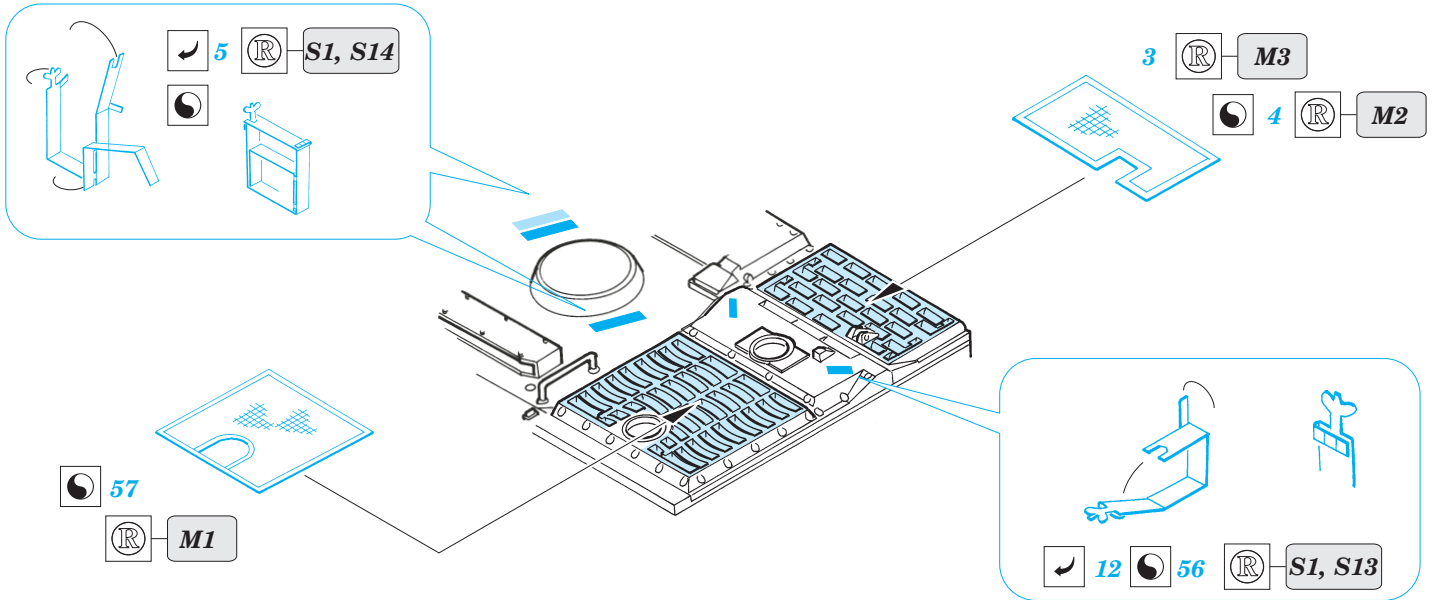

Sturmtiger

eduard

35 961

1/35 scale detail set for AFV Club kit • sada detailů pro model 1/35 AFV Club

- APPLY EXPRESS MASK AND PAINT BEFORE GLUING
POUŤ EXPRESNÍ MASKU NABARVIT PŘED SLEPENÍM
- SYMMETRICAL ASSEMBLY
SYMETRICKÁ MONTÁŽ
- REMOVE
ODSTRANIT
- GRIND
OBRUSIT
- DRILL HOLE
VRTAT OTVOR
- BEND
OHNOUT
- OPTION
VOLBA
- REPLACE
NAHRADIT

- ORIGINAL KIT PARTS
PŮVODNÍ DÍLY STAVEBNICE
- PHOTO-ETCHED PARTS
LEPTANÉ DÍLY
- PARTS TO BE REMOVED
DÍLY K ODSTRANĚNÍ
- FILL
TMELIT

REFERENCES:
GROUND POWER #9/2001