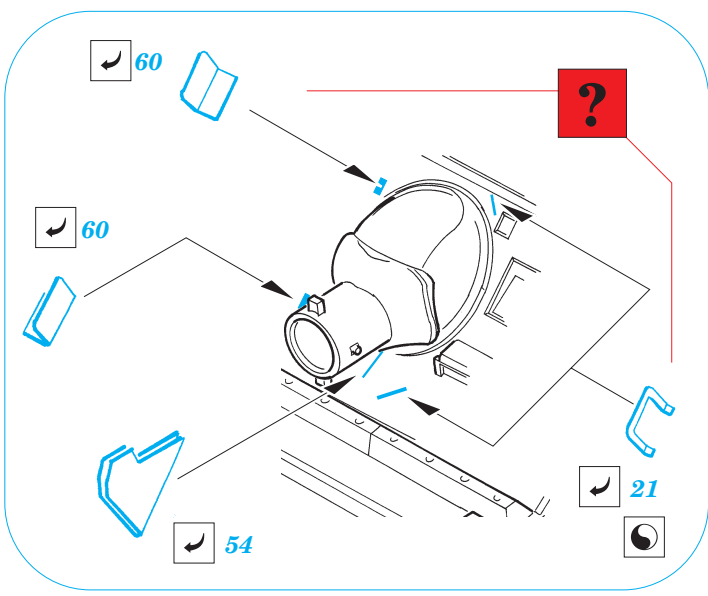

Sturmtiger

eduard

35 961

1/35 scale detail set for AFV Club kit • sada detailů pro model 1/35 AFV Club

- APPLY EXPRESS MASK AND PAINT BEFORE GLUING
POUŤ EXPRESNÍ MASKU NABARVIT PŘED SLEPENÍM
- SYMMETRICAL ASSEMBLY
SYMETRICKÁ MONTÁŽ
- REMOVE
ODSTRANIT
- GRIND
OBRUSIT
- DRILL HOLE
VRTAT OTVOR
- BEND
OHNOUT
- OPTION
VOLBA
- REPLACE
NAHRADIT

- ORIGINAL KIT PARTS
PŮVODNÍ DÍLY STAVEBNICE
- PHOTO-ETCHED PARTS
LEPTANÉ DÍLY
- PARTS TO BE REMOVED
DÍLY K ODSTRANĚNÍ
- FILL
TMELIT

REFERENCES:
GROUND POWER #9/2001