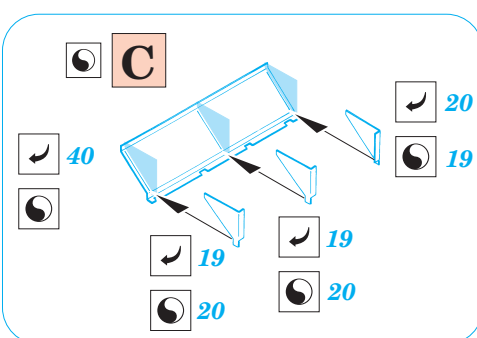

Sturmtiger

eduard

35 961

1/35 scale detail set for AFV Club kit • sada detailů pro model 1/35 AFV Club

- APPLY EXPRESS MASK AND PAINT BEFORE GLUING
POUŤ EXPRESNÍ MASKU NABARVIT PŘED SLEPENÍM
- SYMMETRICAL ASSEMBLY
SYMETRICKÁ MONTÁŽ
- REMOVE
ODSTRANIT
- GRIND
OBRUSIT
- DRILL HOLE
VRTAT OTVOR
- BEND
OHNOUT
- OPTION
VOLBA
- REPLACE
NAHRADIT

- ORIGINAL KIT PARTS
PŮVODNÍ DÍLY STAVEBNICE
- PHOTO-ETCHED PARTS
LEPTANÉ DÍLY
- PARTS TO BE REMOVED
DÍLY K ODSTRANĚNÍ
- FILL
TMELIT

REFERENCES:
GROUND POWER #9/2001