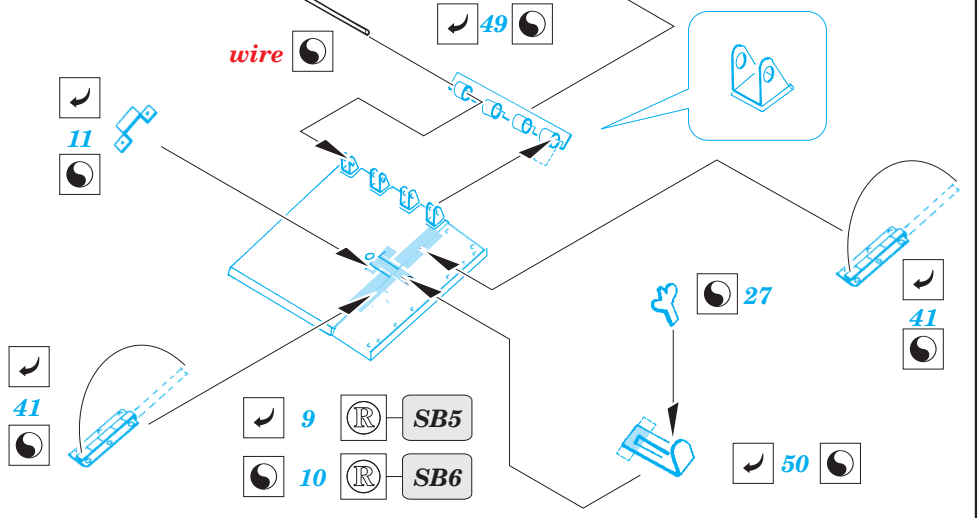

Sturmtiger

eduard

35 961

1/35 scale detail set for AFV Club kit • sada detailů pro model 1/35 AFV Club

- APPLY EXPRESS MASK AND PAINT BEFORE GLUING
POUŤ EXPRESNÍ MASKU NABARVIT PŘED SLEPENÍM
- SYMMETRICAL ASSEMBLY
SYMETRICKÁ MONTÁŽ
- REMOVE
ODSTRANIT
- GRIND
OBRUSIT
- DRILL HOLE
VRTAT OTVOR
- BEND
OHNOUT
- OPTION
VOLBA
- REPLACE
NAHRADIT

- ORIGINAL KIT PARTS
PŮVODNÍ DÍLY STAVEBNICE
- PHOTO-ETCHED PARTS
LEPTANÉ DÍLY
- PARTS TO BE REMOVED
DÍLY K ODSTRANĚNÍ
- FILL
TMELIT

REFERENCES:
GROUND POWER #9/2001