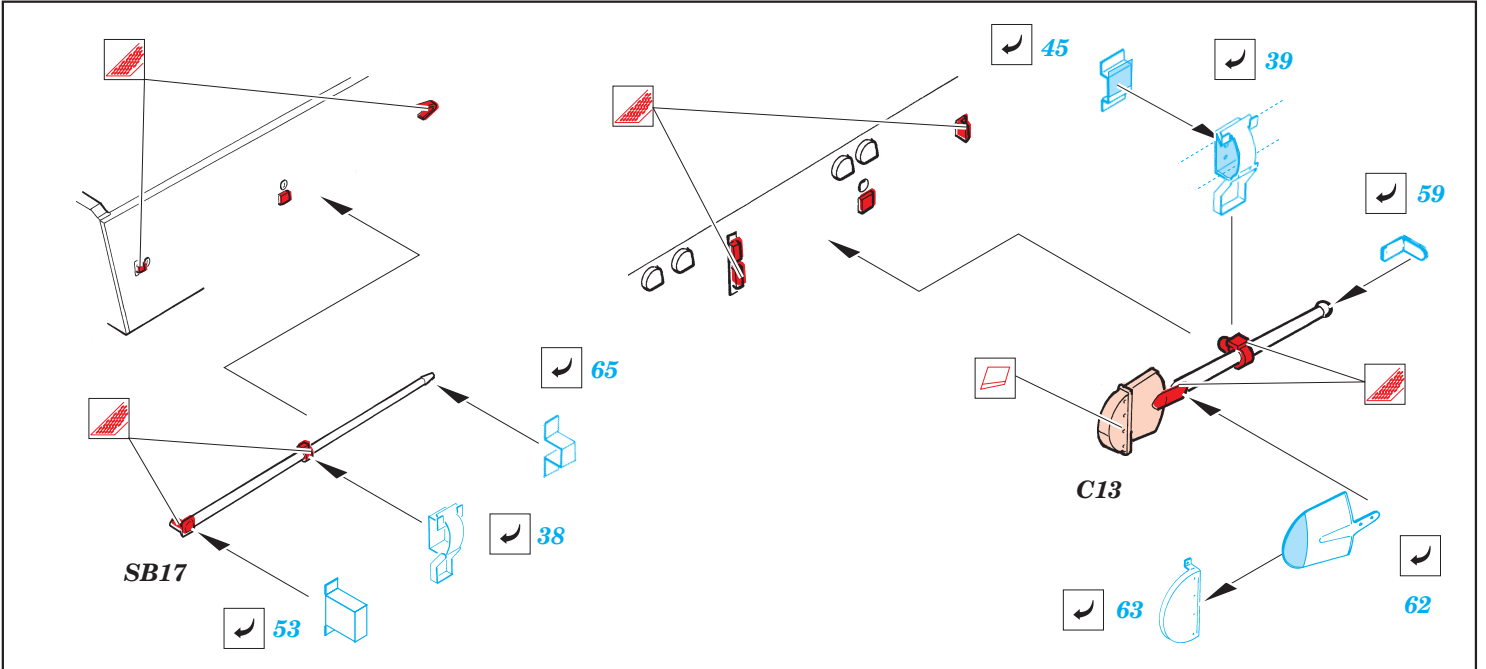

Sturmtiger

eduard

35 961

1/35 scale detail set for AFV Club kit • sada detailů pro model 1/35 AFV Club

- APPLY EXPRESS MASK AND PAINT BEFORE GLUING
POUŤ EXPRESNÍ MASKU NABARVIT PŘED SLEPENÍM
- SYMMETRICAL ASSEMBLY
SYMETRICKÁ MONTÁŽ
- REMOVE
ODSTRANIT
- GRIND
OBRUSIT
- DRILL HOLE
VRTAT OTVOR
- BEND
OHNOUT
- OPTION
VOLBA
- REPLACE
NAHRADIT

- ORIGINAL KIT PARTS
PŮVODNÍ DÍLY STAVEBNICE
- PHOTO-ETCHED PARTS
LEPTANÉ DÍLY
- PARTS TO BE REMOVED
DÍLY K ODSTRANĚNÍ
- FILL
TMELIT

REFERENCES:
GROUND POWER #9/2001