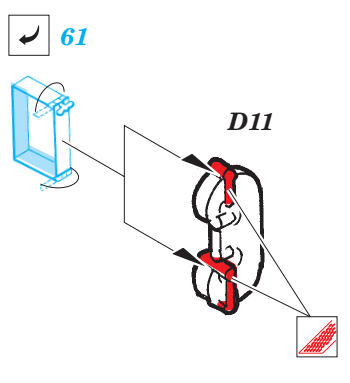

Sturmtiger

eduard

35 961

1/35 scale detail set for AFV Club kit • sada detailů pro model 1/35 AFV Club

- APPLY EXPRESS MASK AND PAINT BEFORE GLUING
POUŤ EXPRESNÍ MASKU NABARVIT PŘED SLEPENÍM
- SYMMETRICAL ASSEMBLY
SYMETRICKÁ MONTÁŽ
- REMOVE
ODSTRANIT
- GRIND
OBRUSIT
- DRILL HOLE
VRTAT OTVOR
- BEND
OHNOUT
- OPTION
VOLBA
- REPLACE
NAHRADIT

- ORIGINAL KIT PARTS
PŮVODNÍ DÍLY STAVEBNICE
- PHOTO-ETCHED PARTS
LEPTANÉ DÍLY
- PARTS TO BE REMOVED
DÍLY K ODSTRANĚNÍ
- FILL
TMELIT

REFERENCES:
GROUND POWER #9/2001