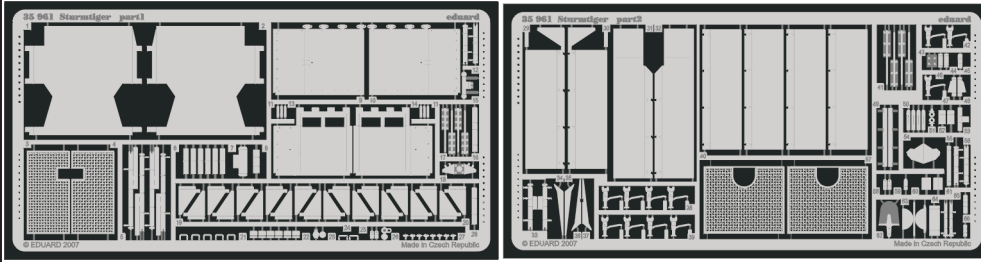

Sturmtiger

eduard

35 961

1/35 scale detail set for AFV Club kit • sada detailů pro model 1/35 AFV Club

- APPLY EXPRESS MASK AND PAINT BEFORE GLUING
POUŤ EXPRESNÍ MASKU NABARVIT PŘED SLEPENÍM
- SYMMETRICAL ASSEMBLY
SYMETRICKÁ MONTÁŽ
- REMOVE
ODSTRANIT
- GRIND
OBRUSIT
- DRILL HOLE
VRTAT OTVOR
- BEND
OHNOUT
- OPTION
VOLBA
- REPLACE
NAHRADIT

- ORIGINAL KIT PARTS
PŮVODNÍ DÍLY STAVEBNICE
- PHOTO-ETCHED PARTS
LEPTANÉ DÍLY
- PARTS TO BE REMOVED
DÍLY K ODSTRANĚNÍ
- FILL
TMELIT

REFERENCES:
GROUND POWER #9/2001