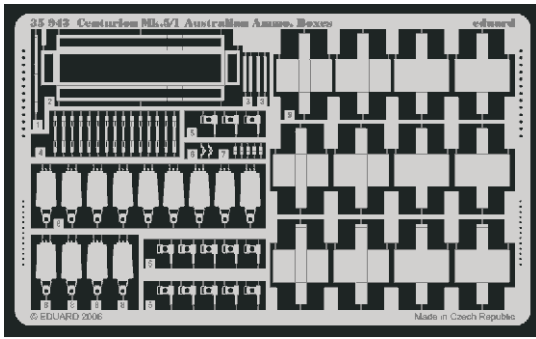

Centurion Mk.5/1 Australian Ammo. Boxes

eduard

35 943

1/35 scale detail set for AFV Club kit 35100 • sada detailů pro model 1/35 AFV Club 35100

- APPLY EXPRESS MASK AND PAINT BEFORE GLUING
POUŽIT EXPRESS MASK NABARVIT PŘED SLEPENÍM
- SYMMETRICAL ASSEMBLY
SYMETRICKÁ MONTÁŽ
- REMOVE
ODSTRANIT
- GRIND
OBROUSIT
- DRILL HOLE
VRTAT OTVOR
- BEND
OHNOUT
- OPTION
VOLBA
- REPLACE
NAHRADIT

ORIGINAL KIT PARTS
PŮVODNÍ DÍLY STAVEBNICE

PHOTO-ETCHED PARTS
LEPTANÉ DÍLY

PARTS TO BE REMOVED
DÍLY K ODSTRANĚNÍ

FILL
TMELIT

REFERENCES:
 GROUND POWER # 7/ JULY 2006
 GROUND POWER # 8/ AUG. 2006