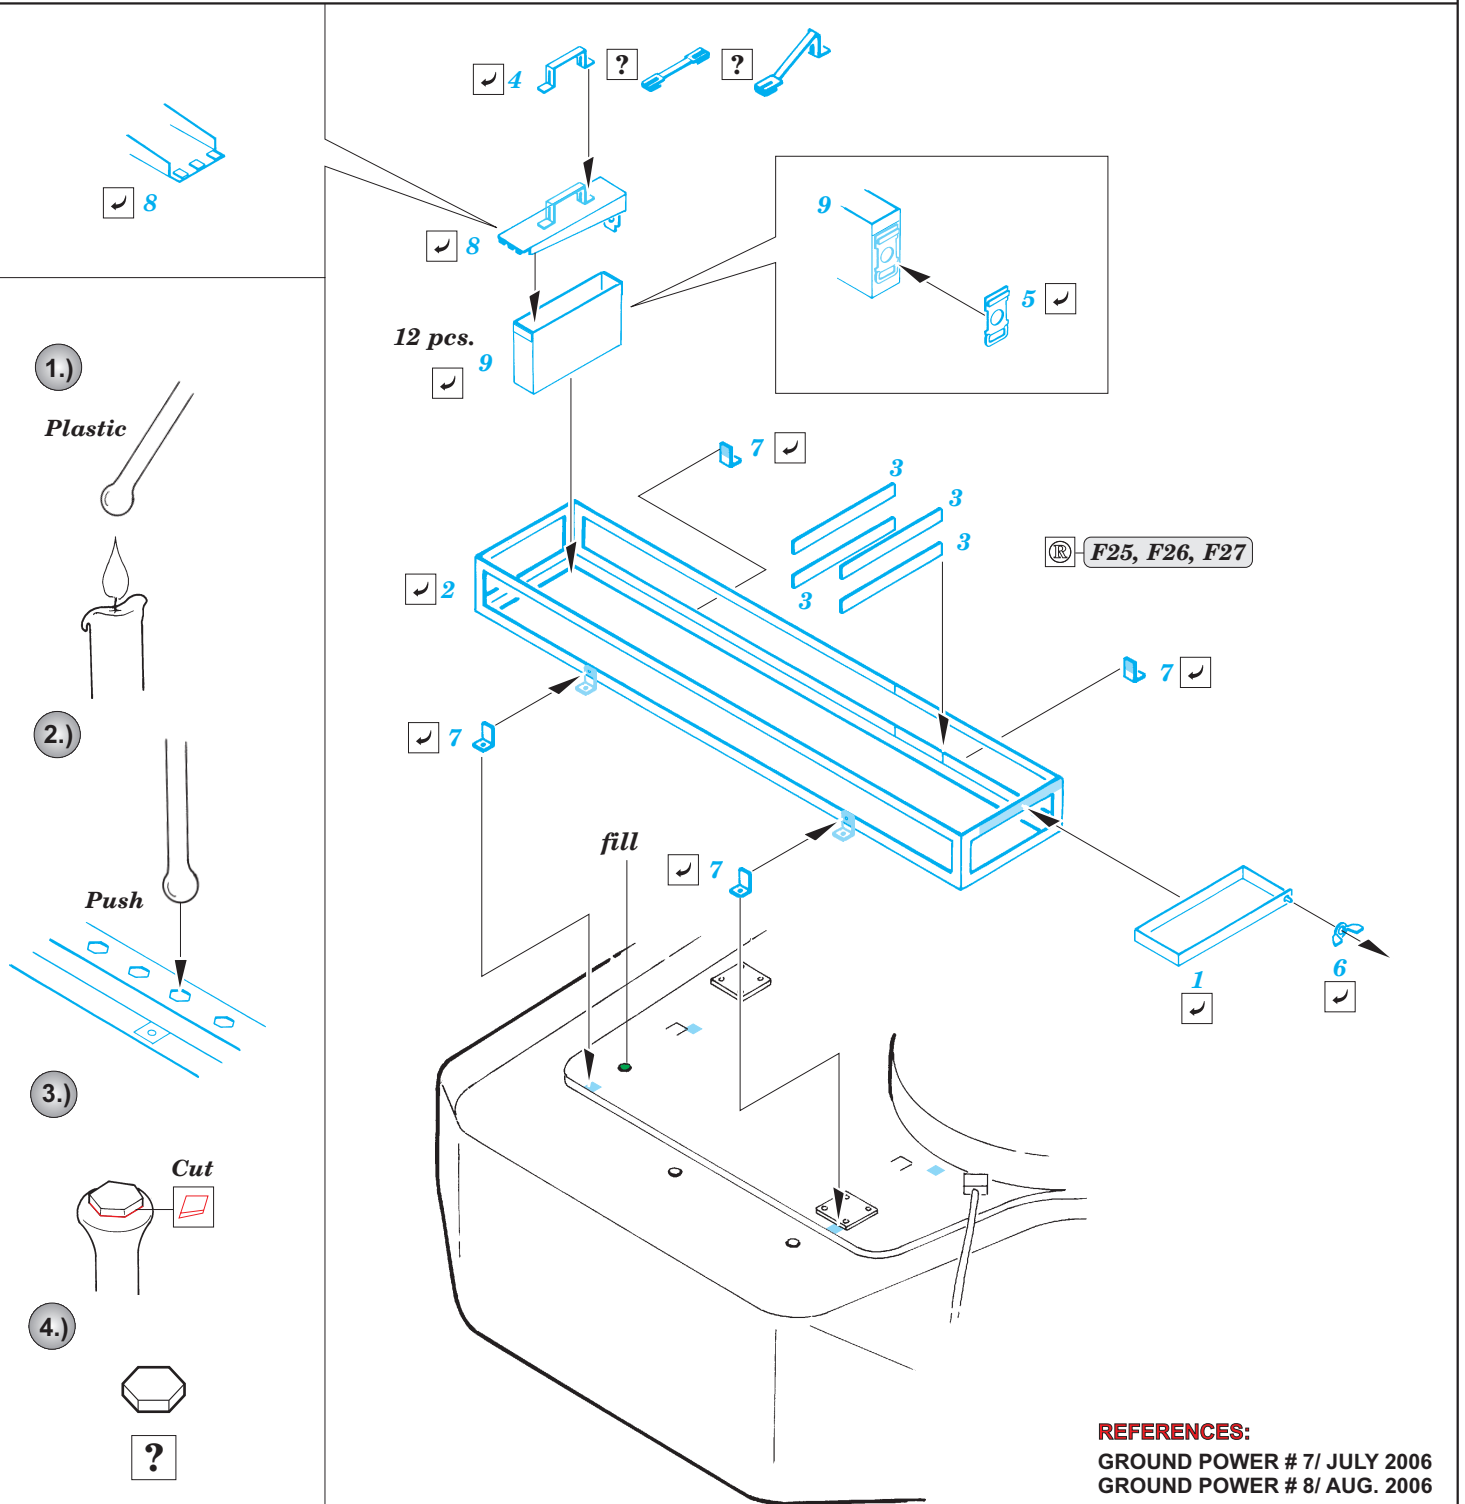

Centurion Mk.5/1 Australian Ammo. Boxes

eduard

35 943

1/35 scale detail set for AFV Club kit 35100 • sada detailů pro model 1/35 AFV Club 35100

- APPLY EXPRESS MASK AND PAINT BEFORE GLUING
POUŽIT EXPRESS MASK NABARVIT PŘED SLEPENÍM
- SYMMETRICAL ASSEMBLY
SYMETRICKÁ MONTÁŽ
- REMOVE
ODSTRANIT
- GRIND
OBROUSIT
- DRILL HOLE
VRTAT OTVOR
- BEND
OHNOUT
- OPTION
VOLBA
- REPLACE
NAHRADIT

ORIGINAL KIT PARTS
PŮVODNÍ DÍLY STAVEBNICE

PHOTO-ETCHED PARTS
LEPTANÉ DÍLY

PARTS TO BE REMOVED
DÍLY K ODSTRANĚNÍ

FILL
TMELIT

REFERENCES:
 GROUND POWER # 7/ JULY 2006
 GROUND POWER # 8/ AUG. 2006