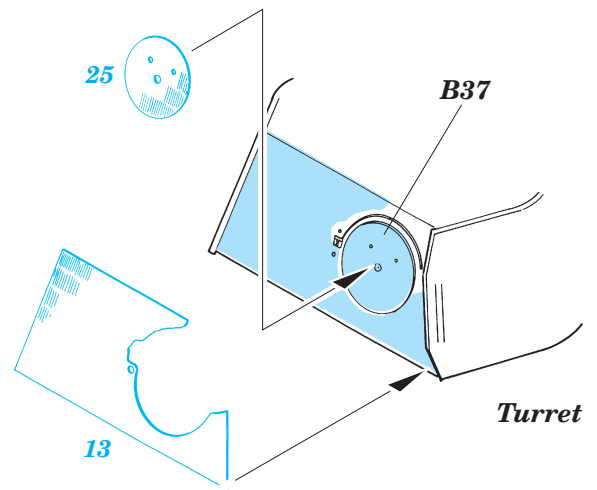

Zimmerit Panther Ausf.G late vertical

eduard

35 939

1/35 scale detail set for Dragon kit No.6268 • sada detailů pro model 1/35 Dragon 6268

- APPLY EXPRESS MASK AND PAINT BEFORE GLUING
POUÍT EXPRESS MASK NABARVIT PŘED SLEPENÍM
- SYMMETRICAL ASSEMBLY
SYMETRICKÁ MONTÁŽ
- REMOVE
ODSTRANIT
- GRIND
OBROUSIT
- DRILL HOLE
VRTAT OTVOR
- BEND
OHNOUT
- OPTION
VOLBA
- REPLACE
NAHRADIT

ORIGINAL KIT PARTS
PŮVODNÍ DÍLY STAVEBNICE

PHOTO-ETCHED PARTS
LEPTANÉ DÍLY

PARTS TO BE REMOVED
DÍLY K ODSTRANĚNÍ

FILL
TMELIT

Zimmerit tool

References -Achtung Panzer:Panther
 -AJ Press:Panther vol.1-4
 -Panzers in Saumur No.2