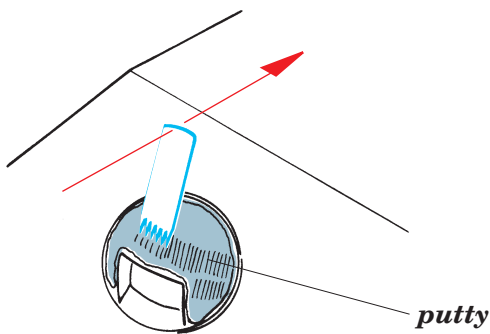

Zimmerit Panther Ausf.G late vertical

eduard

35 939

1/35 scale detail set for Dragon kit No.6268 • sada detailů pro model 1/35 Dragon 6268

- APPLY EXPRESS MASK AND PAINT BEFORE GLUING
POUÍT EXPRESS MASK NABARVIT PŘED SLEPENÍM
- SYMMETRICAL ASSEMBLY
SYMETRICKÁ MONTÁŽ
- REMOVE
ODSTRANIT
- GRIND
OBROUSIT
- DRILL HOLE
VRTAT OTVOR
- BEND
OHNOUT
- OPTION
VOLBA
- REPLACE
NAHRADIT

ORIGINAL KIT PARTS
PŮVODNÍ DÍLY STAVEBNICE

PHOTO-ETCHED PARTS
LEPTANÉ DÍLY

PARTS TO BE REMOVED
DÍLY K ODSTRANĚNÍ

FILL
TMELIT

Zimmerit tool

References -Achtung Panzer:Panther
 -AJ Press:Panther vol.1-4
 -Panzers in Saumur No.2