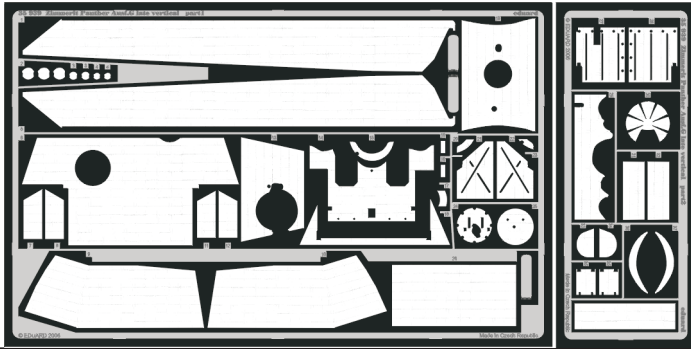

Zimmerit Panther Ausf.G late vertical

eduard

35 939

1/35 scale detail set for Dragon kit No.6268 • sada detailů pro model 1/35 Dragon 6268

- APPLY EXPRESS MASK AND PAINT BEFORE GLUING
POUÍT EXPRESS MASK NABARVIT PŘED SLEPENÍM
- SYMMETRICAL ASSEMBLY
SYMETRICKÁ MONTÁŽ
- REMOVE
ODSTRANIT
- GRIND
OBROUSIT
- DRILL HOLE
VRTAT OTVOR
- BEND
OHNOUT
- OPTION
VOLBA
- REPLACE
NAHRADIT

ORIGINAL KIT PARTS
PŮVODNÍ DÍLY STAVEBNICE

PHOTO-ETCHED PARTS
LEPTANÉ DÍLY

PARTS TO BE REMOVED
DÍLY K ODSTRANĚNÍ

FILL
TMELIT

Zimmerit tool

References -Achtung Panzer:Panther
 -AJ Press:Panther vol.1-4
 -Panzers in Saumur No.2