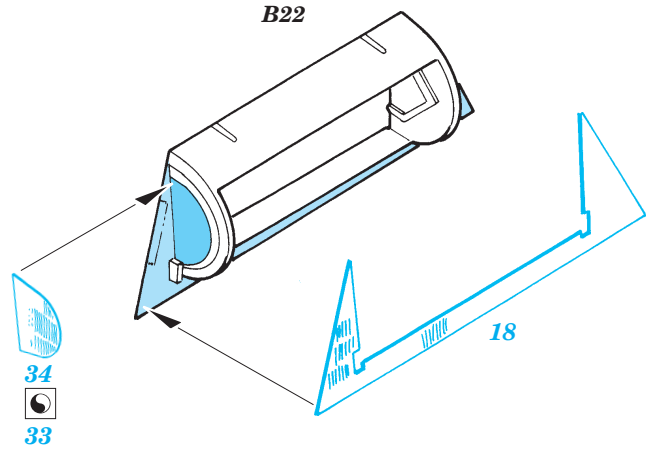

Zimmerit tool

References -Achtung Panzer:Panther
-AJ Press:Panther vol.1-4
-Panzers in Saumur No.2