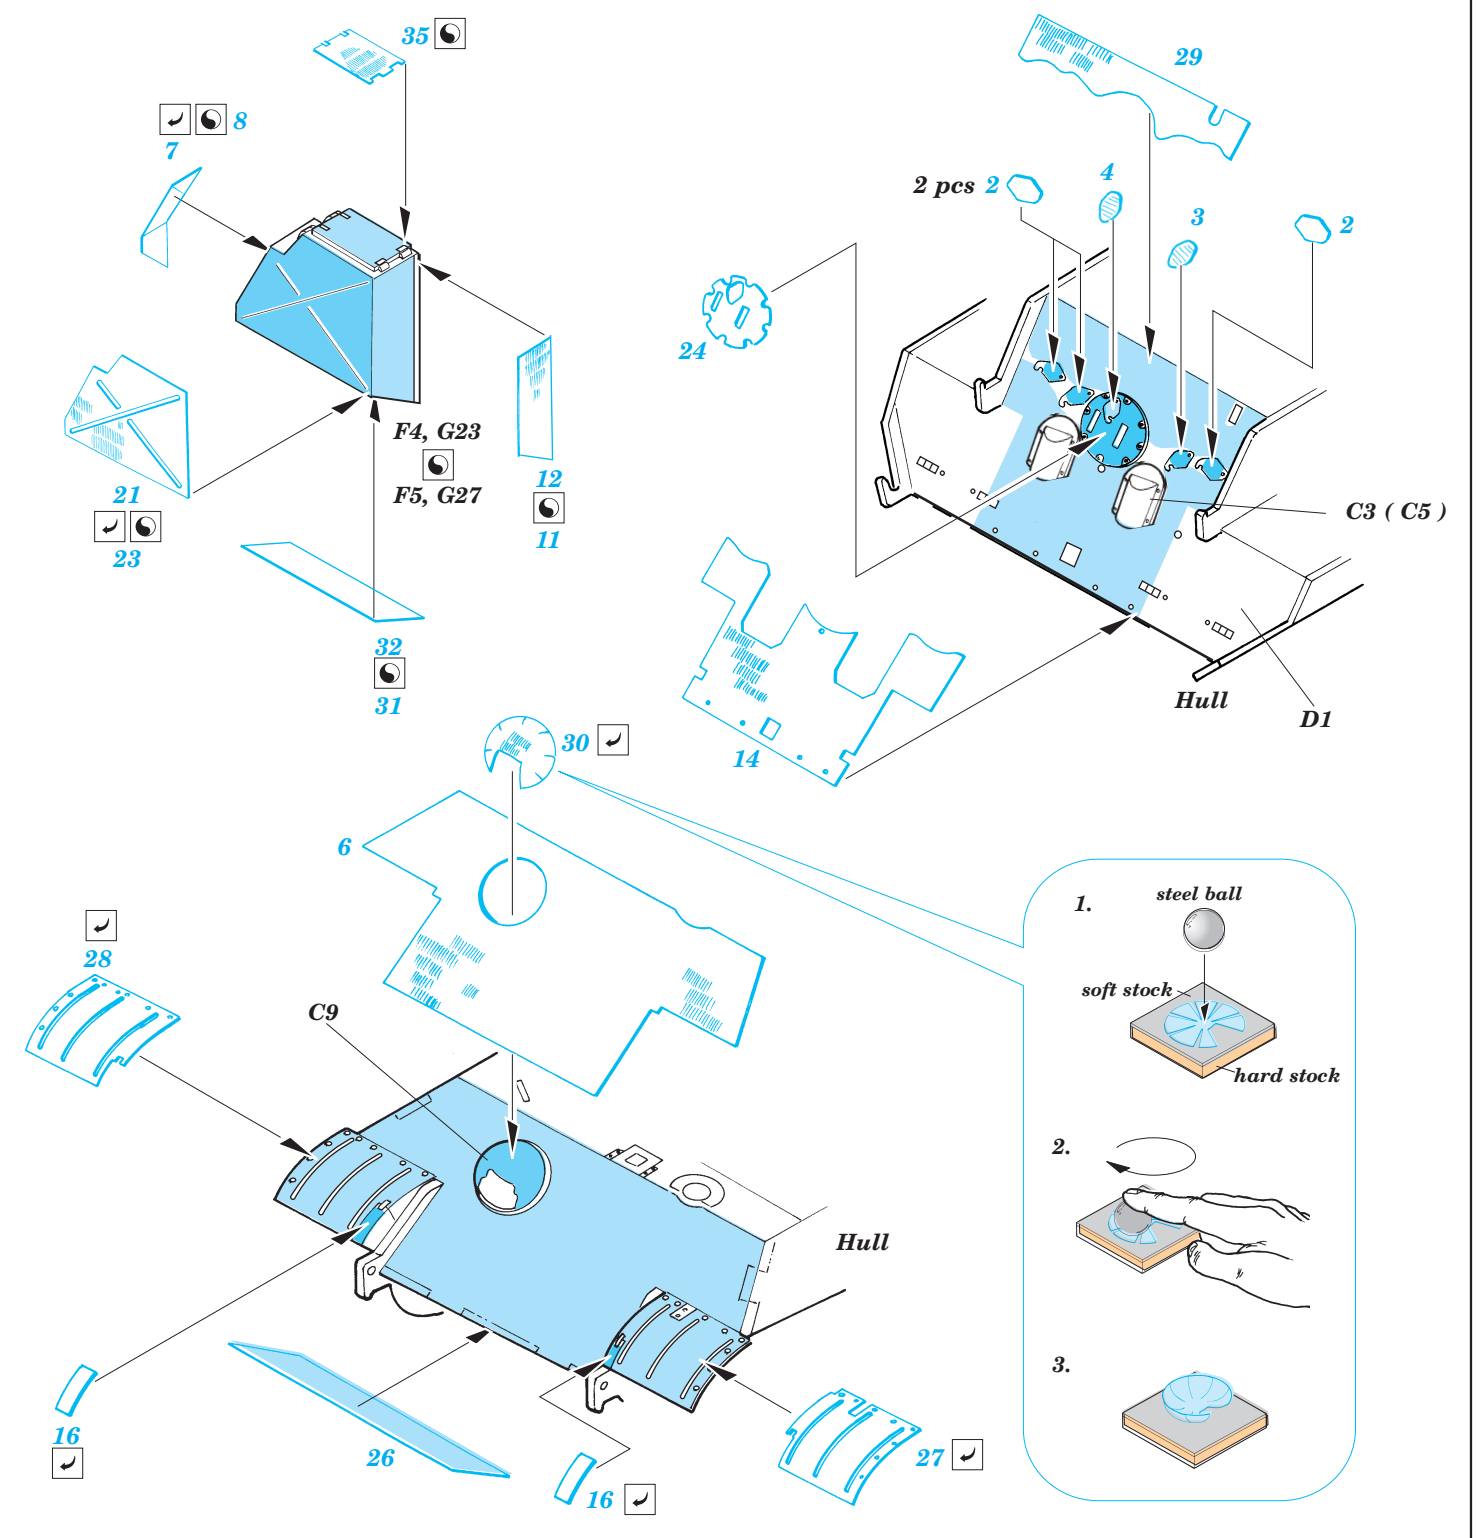

Zimmerit Panther Ausf.G late vertical

eduard

35 939

1/35 scale detail set for Dragon kit No.6268 • sada detailů pro model 1/35 Dragon 6268

- APPLY EXPRESS MASK AND PAINT BEFORE GLUING
POUÍT EXPRESS MASK NABARVIT PŘED SLEPENÍM
- SYMMETRICAL ASSEMBLY
SYMETRICKÁ MONTÁŽ
- REMOVE
ODSTRANIT
- GRIND
OBROUSIT
- DRILL HOLE
VRTAT OTVOR
- BEND
OHNOUT
- OPTION
VOLBA
- REPLACE
NAHRADIT

ORIGINAL KIT PARTS
PŮVODNÍ DÍLY STAVEBNICE

PHOTO-ETCHED PARTS
LEPTANÉ DÍLY

PARTS TO BE REMOVED
DÍLY K ODSTRANĚNÍ

FILL
TMELIT

Zimmerit tool

References -Achtung Panzer:Panther
 -AJ Press:Panther vol.1-4
 -Panzers in Saumur No.2