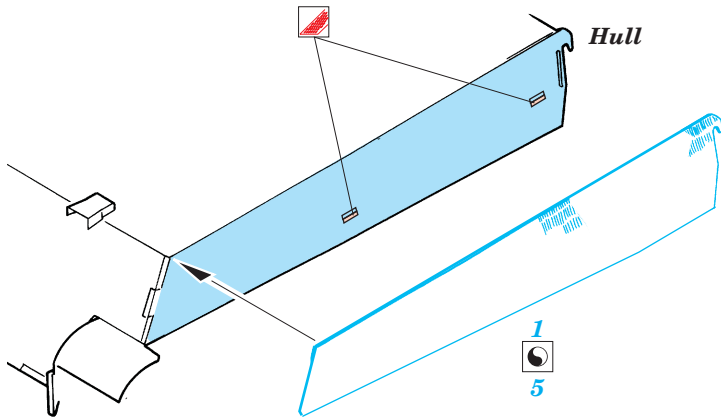

Zimmerit Panther Ausf.G late vertical

eduard

35 939

1/35 scale detail set for Dragon kit No.6268 • sada detailů pro model 1/35 Dragon 6268

- APPLY EXPRESS MASK AND PAINT BEFORE GLUING
POUÍT EXPRESS MASK NABARVIT PŘED SLEPENÍM
- SYMMETRICAL ASSEMBLY
SYMETRICKÁ MONTÁŽ
- REMOVE
ODSTRANIT
- GRIND
OBROUSIT
- DRILL HOLE
VRTAT OTVOR
- BEND
OHNOUT
- OPTION
VOLBA
- REPLACE
NAHRADIT

ORIGINAL KIT PARTS
PŮVODNÍ DÍLY STAVEBNICE

PHOTO-ETCHED PARTS
LEPTANÉ DÍLY

PARTS TO BE REMOVED
DÍLY K ODSTRANĚNÍ

FILL
TMELIT

Zimmerit tool

References -Achtung Panzer:Panther
 -AJ Press:Panther vol.1-4
 -Panzers in Saumur No.2