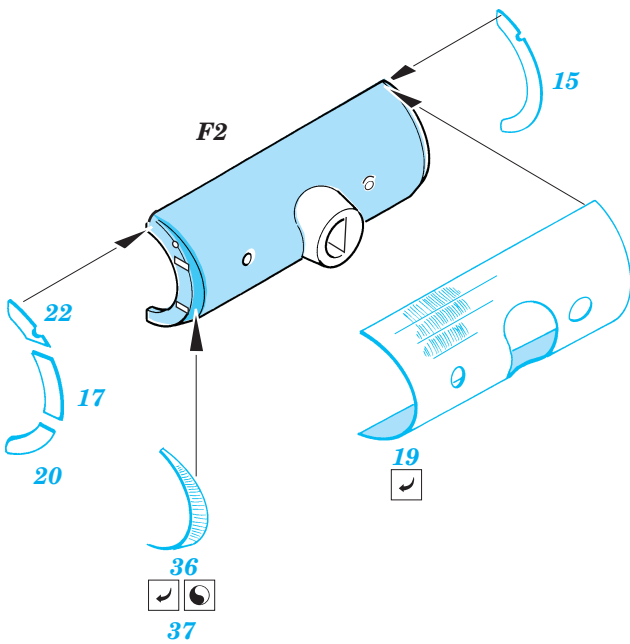

Zimmerit Panther Ausf.G late vertical

eduard

35 939

1/35 scale detail set for Dragon kit No.6268 • sada detailů pro model 1/35 Dragon 6268

- APPLY EXPRESS MASK AND PAINT BEFORE GLUING
POUÍT EXPRESS MASK NABARVIT PŘED SLEPENÍM
- SYMMETRICAL ASSEMBLY
SYMETRICKÁ MONTÁŽ
- REMOVE
ODSTRANIT
- GRIND
OBROUSIT
- DRILL HOLE
VRTAT OTVOR
- BEND
OHNOUT
- OPTION
VOLBA
- REPLACE
NAHRADIT

ORIGINAL KIT PARTS
PŮVODNÍ DÍLY STAVEBNICE

PHOTO-ETCHED PARTS
LEPTANÉ DÍLY

PARTS TO BE REMOVED
DÍLY K ODSTRANĚNÍ

FILL
TMELIT

Zimmerit tool

References -Achtung Panzer:Panther
 -AJ Press:Panther vol.1-4
 -Panzers in Saumur No.2