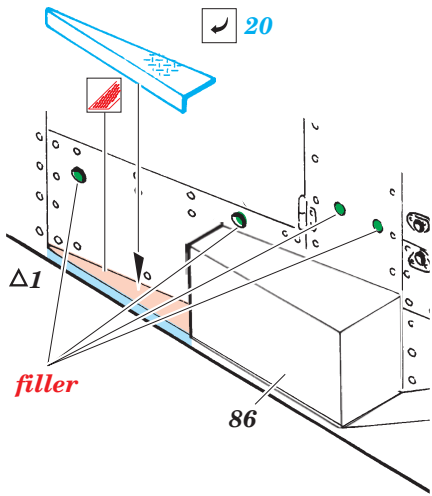

M-3A1 Scout Car

eduard

35 936

1/35 scale detail set for **REVELL** kit • sada detailů pro model 1/35 **REVELL**

film

print

- APPLY EXPRESS MASK AND PAINT BEFORE GLUING
POUŤ IT EXPRESS MASK NABARVIT PŘED SLEPENÍM
- SYMMETRICAL ASSEMBLY
SYMETRICKÁ MONTÁ
- REMOVE
ODSTRANIT
- GRIND
OBROUSIT
- DRILL HOLE
VRTAT OTVOR
- BEND
OHNOUT
- OPTION
VOLBA
- REPLACE
NAHRADIT

- ORIGINAL KIT PARTS
PŮVODNÍ DÍLY STAVEBNICE
- PHOTO-ETCHED PARTS
LEPTANÉ DÍLY
- PARTS TO BE REMOVED
DÍLY K ODSTRANĚNÍ
- FILL
TMELIT

C

46 47

REFERENCES:

TANK TRANSPORTERS OF WORLD WAR II.....ALIED -AXIS

2pcs