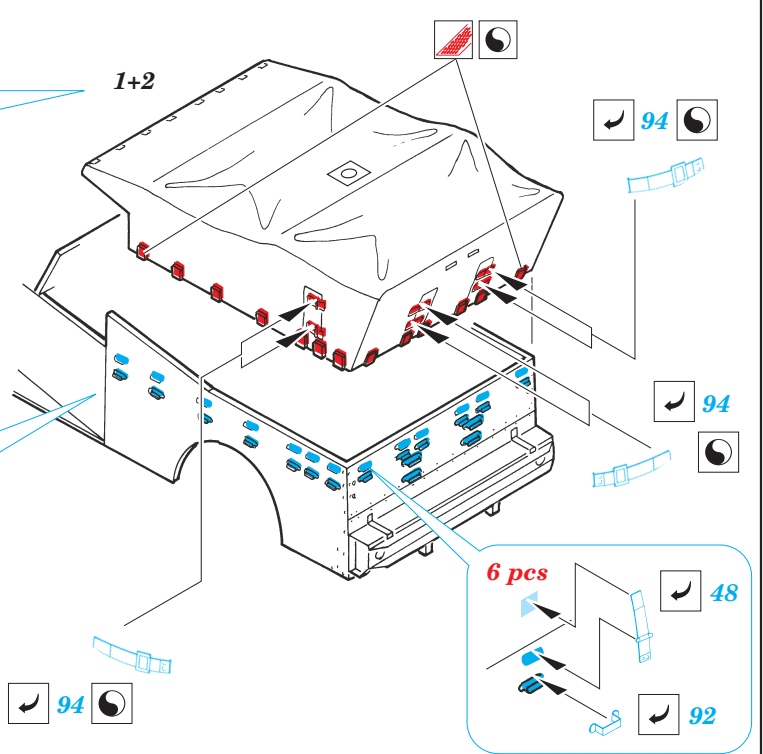

M-3A1 Scout Car

eduard

35 936

1/35 scale detail set for **REVELL** kit • sada detailů pro model 1/35 **REVELL**

film

print

- APPLY EXPRESS MASK AND PAINT BEFORE GLUING
POUŤ IT EXPRESS MASK NABARVIT PŘED SLEPENÍM
- SYMMETRICAL ASSEMBLY
SYMETRICKÁ MONTÁ
- REMOVE
ODSTRANIT
- GRIND
OBROUSIT
- DRILL HOLE
VRTAT OTVOR
- BEND
OHNOUT
- OPTION
VOLBA
- REPLACE
NAHRADIT

- ORIGINAL KIT PARTS
PŮVODNÍ DÍLY STAVEBNICE
- PHOTO-ETCHED PARTS
LEPTANÉ DÍLY
- PARTS TO BE REMOVED
DÍLY K ODSTRANĚNÍ
- FILL
TMELIT

C

46 47

REFERENCES:

TANK TRANSPORTERS OF WORLD WAR II.....ALIED -AXIS

2pcs