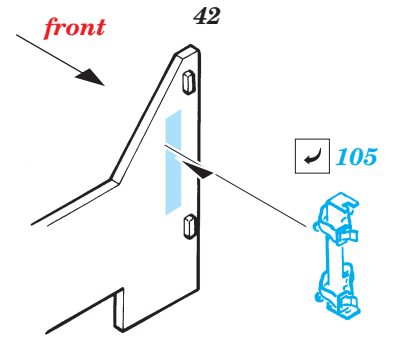

M-3A1 Scout Car

eduard

35 936

1/35 scale detail set for **REVELL** kit • sada detailů pro model 1/35 **REVELL**

film

print

- APPLY EXPRESS MASK AND PAINT BEFORE GLUING
POUŤ IT EXPRESS MASK NABARVIT PŘED SLEPENÍM
- SYMMETRICAL ASSEMBLY
SYMETRICKÁ MONTÁ
- REMOVE
ODSTRANIT
- GRIND
OBROUSIT
- DRILL HOLE
VRTAT OTVOR
- BEND
OHNOUT
- OPTION
VOLBA
- REPLACE
NAHRADIT

- ORIGINAL KIT PARTS
PŮVODNÍ DÍLY STAVEBNICE
- PHOTO-ETCHED PARTS
LEPTANÉ DÍLY
- PARTS TO BE REMOVED
DÍLY K ODSTRANĚNÍ
- FILL
TMELIT

C

46 47

REFERENCES:

TANK TRANSPORTERS OF WORLD WAR II.....ALIED -AXIS

2pcs