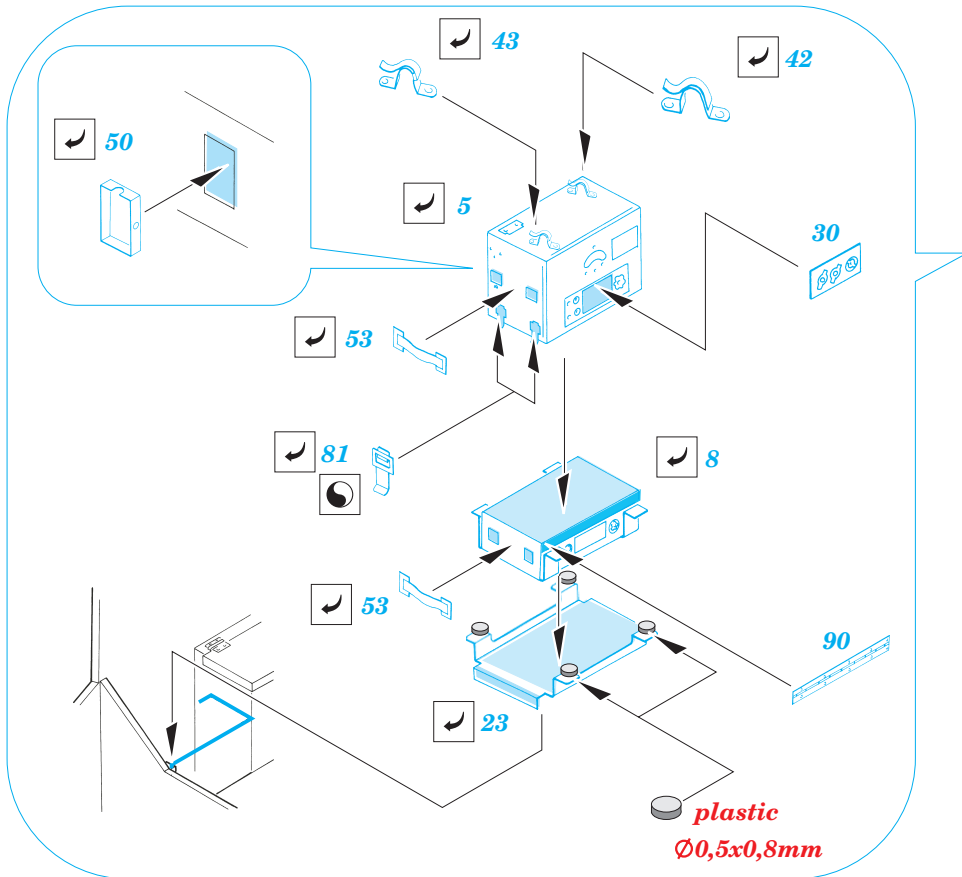

M-3A1 Scout Car

eduard

35 936

1/35 scale detail set for **REVELL** kit • sada detailů pro model 1/35 **REVELL**

film

print

- APPLY EXPRESS MASK AND PAINT BEFORE GLUING
POUŤ IT EXPRESS MASK NABARVIT PŘED SLEPENÍM
- SYMMETRICAL ASSEMBLY
SYMETRICKÁ MONTÁ
- REMOVE
ODSTRANIT
- GRIND
OBROUSIT
- DRILL HOLE
VRTAT OTVOR
- BEND
OHNOUT
- OPTION
VOLBA
- REPLACE
NAHRADIT

- ORIGINAL KIT PARTS
PŮVODNÍ DÍLY STAVEBNICE
- PHOTO-ETCHED PARTS
LEPTANÉ DÍLY
- PARTS TO BE REMOVED
DÍLY K ODSTRANĚNÍ
- FILL
TMELIT

C

46 47

REFERENCES:

TANK TRANSPORTERS OF WORLD WAR II.....ALIED -AXIS

2pcs