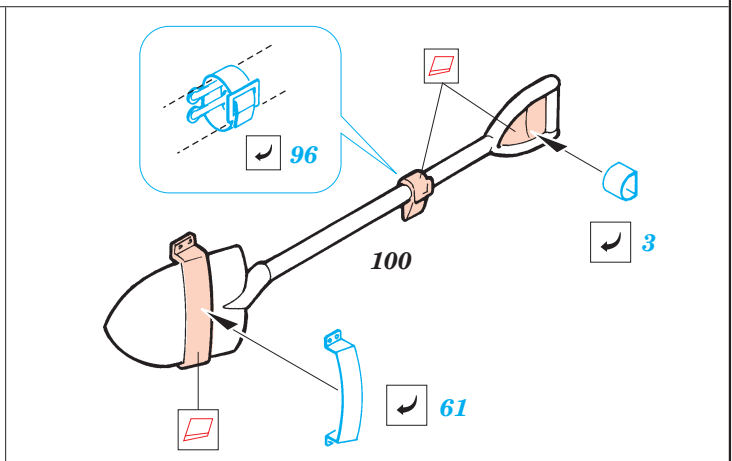

M-3A1 Scout Car

eduard

35 936

1/35 scale detail set for **REVELL** kit • sada detailů pro model 1/35 **REVELL**

film

print

- APPLY EXPRESS MASK AND PAINT BEFORE GLUING
POUŤ IT EXPRESS MASK NABARVIT PŘED SLEPENÍM
- SYMMETRICAL ASSEMBLY
SYMETRICKÁ MONTÁ
- REMOVE
ODSTRANIT
- GRIND
OBROUSIT
- DRILL HOLE
VRTAT OTVOR
- BEND
OHNOUT
- OPTION
VOLBA
- REPLACE
NAHRADIT

- ORIGINAL KIT PARTS
PŮVODNÍ DÍLY STAVEBNICE
- PHOTO-ETCHED PARTS
LEPTANÉ DÍLY
- PARTS TO BE REMOVED
DÍLY K ODSTRANĚNÍ
- FILL
TMELIT

C

46 47

REFERENCES:

TANK TRANSPORTERS OF WORLD WAR II.....ALIED -AXIS

2pcs