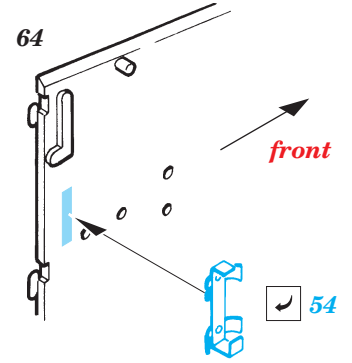

M-3A1 Scout Car

eduard

35 936

1/35 scale detail set for **REVELL** kit • sada detailů pro model 1/35 **REVELL**

film

print

- APPLY EXPRESS MASK AND PAINT BEFORE GLUING
POUŤ IT EXPRESS MASK NABARVIT PŘED SLEPENÍM
- SYMMETRICAL ASSEMBLY
SYMETRICKÁ MONTÁ
- REMOVE
ODSTRANIT
- GRIND
OBROUSIT
- DRILL HOLE
VRTAT OTVOR
- BEND
OHNOUT
- OPTION
VOLBA
- REPLACE
NAHRADIT

- ORIGINAL KIT PARTS
PŮVODNÍ DÍLY STAVEBNICE
- PHOTO-ETCHED PARTS
LEPTANÉ DÍLY
- PARTS TO BE REMOVED
DÍLY K ODSTRANĚNÍ
- FILL
TMELIT

C

46 47

REFERENCES:

TANK TRANSPORTERS OF WORLD WAR II.....ALIED -AXIS

2pcs