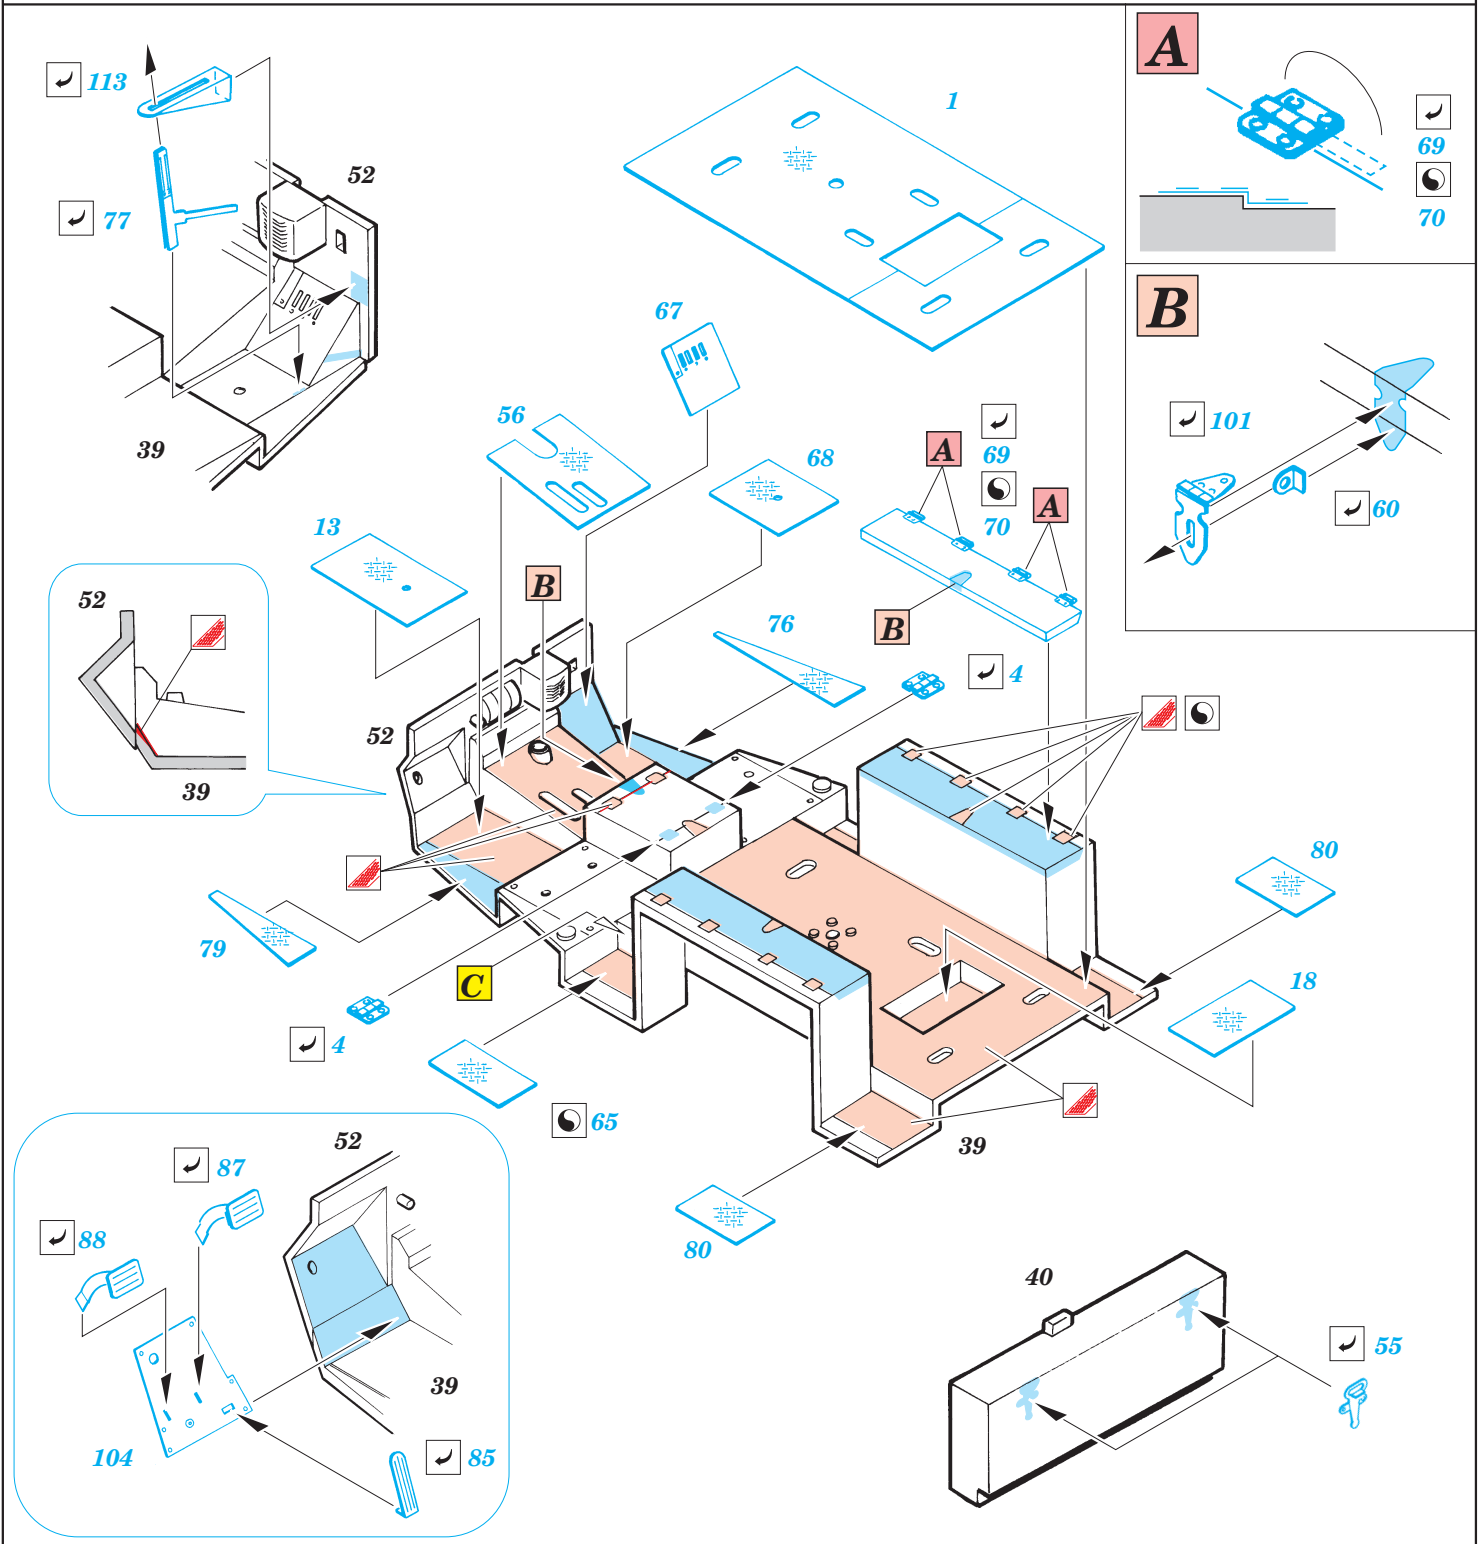

M-3A1 Scout Car

eduard

35 936

1/35 scale detail set for **REVELL** kit • sada detailů pro model 1/35 **REVELL**

film

print

- APPLY EXPRESS MASK AND PAINT BEFORE GLUING
POUŤ IT EXPRESS MASK NABARVIT PŘED SLEPENÍM
- SYMMETRICAL ASSEMBLY
SYMETRICKÁ MONTÁ
- REMOVE
ODSTRANIT
- GRIND
OBROUSIT
- DRILL HOLE
VRTAT OTVOR
- BEND
OHNOUT
- OPTION
VOLBA
- REPLACE
NAHRADIT

- ORIGINAL KIT PARTS
PŮVODNÍ DÍLY STAVEBNICE
- PHOTO-ETCHED PARTS
LEPTANÉ DÍLY
- PARTS TO BE REMOVED
DÍLY K ODSTRANĚNÍ
- FILL
TMELIT

C

46 47

REFERENCES:

TANK TRANSPORTERS OF WORLD WAR II.....ALIED -AXIS

2pcs