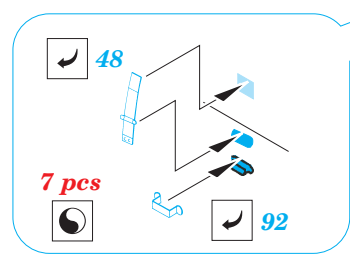

M-3A1 Scout Car

eduard

35 936

1/35 scale detail set for **REVELL** kit • sada detailů pro model 1/35 **REVELL**

film

print

- APPLY EXPRESS MASK AND PAINT BEFORE GLUING
POUŤ IT EXPRESS MASK NABARVIT PŘED SLEPENÍM
- SYMMETRICAL ASSEMBLY
SYMETRICKÁ MONTÁ
- REMOVE
ODSTRANIT
- GRIND
OBROUSIT
- DRILL HOLE
VRTAT OTVOR
- BEND
OHNOUT
- OPTION
VOLBA
- REPLACE
NAHRADIT

- ORIGINAL KIT PARTS
PŮVODNÍ DÍLY STAVEBNICE
- PHOTO-ETCHED PARTS
LEPTANÉ DÍLY
- PARTS TO BE REMOVED
DÍLY K ODSTRANĚNÍ
- FILL
TMELIT

C

46 47

REFERENCES:

TANK TRANSPORTERS OF WORLD WAR II.....ALIED -AXIS

2pcs