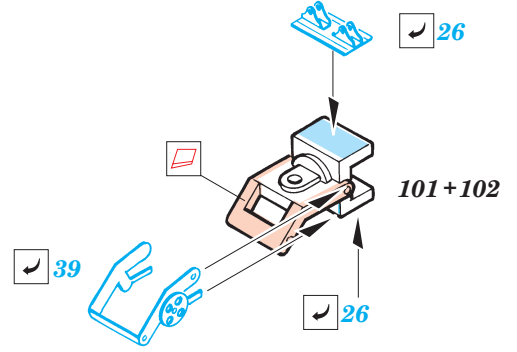

- ORIGINAL KIT PARTS
PŮVODNÍ DÍLY STAVEBNICE
- PHOTO-ETCHED PARTS
LEPTANÉ DÍLY
- PARTS TO BE REMOVED
DÍLY K ODSTRANĚNÍ
- FILL
TMELIT

C

46 47

REFERENCES:

TANK TRANSPORTERS OF WORLD WAR II.....ALIED -AXIS

2pcs