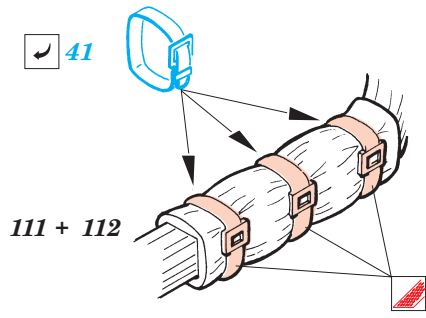

M-3A1 Scout Car

eduard

35 936

1/35 scale detail set for **REVELL** kit • sada detailů pro model 1/35 **REVELL**

film

print

- APPLY EXPRESS MASK AND PAINT BEFORE GLUING
POUŤ IT EXPRESS MASK NABARVIT PŘED SLEPENÍM
- SYMMETRICAL ASSEMBLY
SYMETRICKÁ MONTÁ
- REMOVE
ODSTRANIT
- GRIND
OBROUSIT
- DRILL HOLE
VRTAT OTVOR
- BEND
OHNOUT
- OPTION
VOLBA
- REPLACE
NAHRADIT

- ORIGINAL KIT PARTS
PŮVODNÍ DÍLY STAVEBNICE
- PHOTO-ETCHED PARTS
LEPTANÉ DÍLY
- PARTS TO BE REMOVED
DÍLY K ODSTRANĚNÍ
- FILL
TMELIT

C

46 47

REFERENCES:

TANK TRANSPORTERS OF WORLD WAR II.....ALIED -AXIS

2pcs