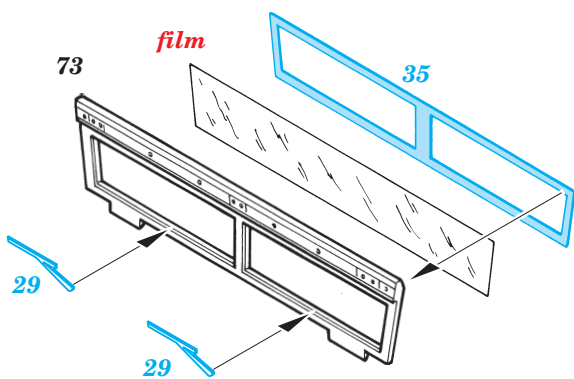

M-3A1 Scout Car

eduard

35 936

1/35 scale detail set for **REVELL** kit • sada detailů pro model 1/35 **REVELL**

film

print

- APPLY EXPRESS MASK AND PAINT BEFORE GLUING
POUŤ IT EXPRESS MASK NABARVIT PŘED SLEPENÍM
- SYMMETRICAL ASSEMBLY
SYMETRICKÁ MONTÁ
- REMOVE
ODSTRANIT
- GRIND
OBROUSIT
- DRILL HOLE
VRTAT OTVOR
- BEND
OHNOUT
- OPTION
VOLBA
- REPLACE
NAHRADIT

- ORIGINAL KIT PARTS
PŮVODNÍ DÍLY STAVEBNICE
- PHOTO-ETCHED PARTS
LEPTANÉ DÍLY
- PARTS TO BE REMOVED
DÍLY K ODSTRANĚNÍ
- FILL
TMELIT

C

46 47

REFERENCES:

TANK TRANSPORTERS OF WORLD WAR II.....ALIED -AXIS

2pcs