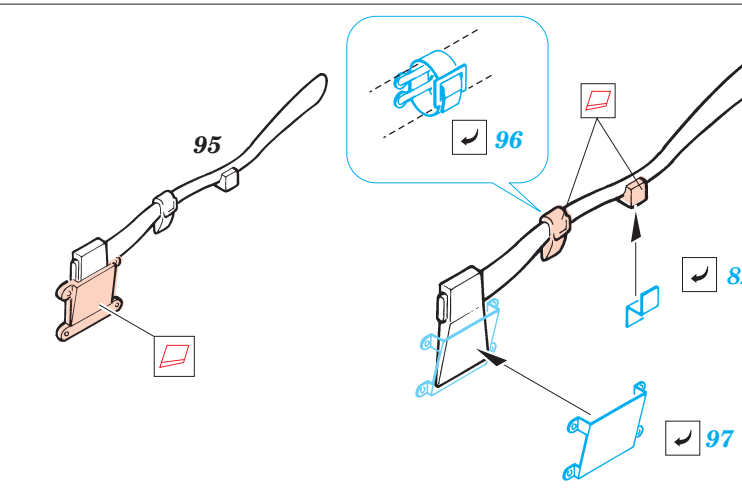

M-3A1 Scout Car

eduard

35 936

1/35 scale detail set for **REVELL** kit • sada detailů pro model 1/35 **REVELL**

film

print

- APPLY EXPRESS MASK AND PAINT BEFORE GLUING
POUŤ IT EXPRESS MASK NABARVIT PŘED SLEPENÍM
- SYMMETRICAL ASSEMBLY
SYMETRICKÁ MONTÁ
- REMOVE
ODSTRANIT
- GRIND
OBROUSIT
- DRILL HOLE
VRTAT OTVOR
- BEND
OHNOUT
- OPTION
VOLBA
- REPLACE
NAHRADIT

- ORIGINAL KIT PARTS
PŮVODNÍ DÍLY STAVEBNICE
- PHOTO-ETCHED PARTS
LEPTANÉ DÍLY
- PARTS TO BE REMOVED
DÍLY K ODSTRANĚNÍ
- FILL
TMELIT

C

46 47

REFERENCES:

TANK TRANSPORTERS OF WORLD WAR II.....ALIED -AXIS

2pcs