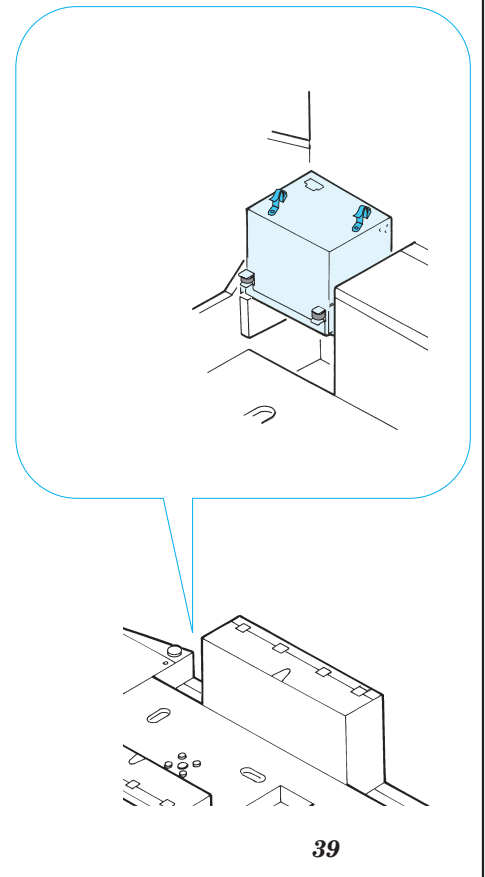

M-3A1 Scout Car

eduard

35 936

1/35 scale detail set for **REVELL** kit • sada detailů pro model 1/35 **REVELL**

film

print

- APPLY EXPRESS MASK AND PAINT BEFORE GLUING
POUŤ IT EXPRESS MASK NABARVIT PŘED SLEPENÍM
- SYMMETRICAL ASSEMBLY
SYMETRICKÁ MONTÁ
- REMOVE
ODSTRANIT
- GRIND
OBROUSIT
- DRILL HOLE
VRTAT OTVOR
- BEND
OHNOUT
- OPTION
VOLBA
- REPLACE
NAHRADIT

- ORIGINAL KIT PARTS
PŮVODNÍ DÍLY STAVEBNICE
- PHOTO-ETCHED PARTS
LEPTANÉ DÍLY
- PARTS TO BE REMOVED
DÍLY K ODSTRANĚNÍ
- FILL
TMELIT

C

46 47

REFERENCES:

TANK TRANSPORTERS OF WORLD WAR II.....ALIED -AXIS

2pcs