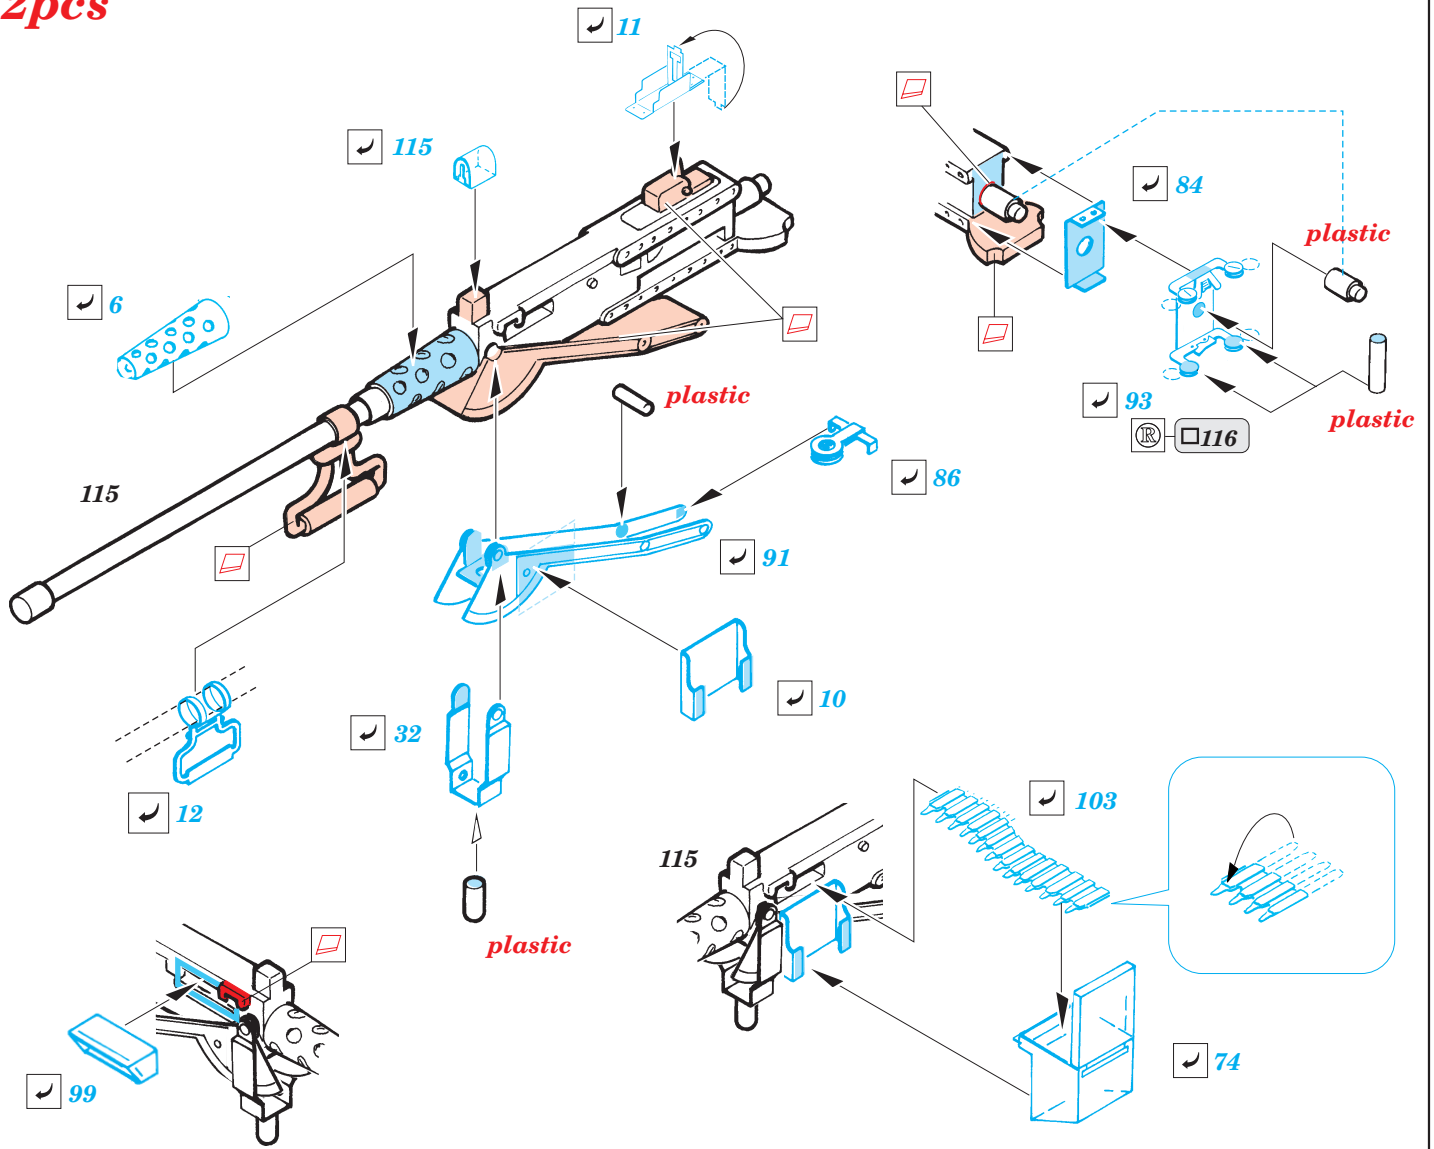

M-3A1 Scout Car

eduard

35 936

1/35 scale detail set for **REVELL** kit • sada detailů pro model 1/35 **REVELL**

film

print

- APPLY EXPRESS MASK AND PAINT BEFORE GLUING
POUŤ IT EXPRESS MASK NABARVIT PŘED SLEPENÍM
- SYMMETRICAL ASSEMBLY
SYMETRICKÁ MONTÁ
- REMOVE
ODSTRANIT
- GRIND
OBROUSIT
- DRILL HOLE
VRTAT OTVOR
- BEND
OHNOUT
- OPTION
VOLBA
- REPLACE
NAHRADIT

- ORIGINAL KIT PARTS
PŮVODNÍ DÍLY STAVEBNICE
- PHOTO-ETCHED PARTS
LEPTANÉ DÍLY
- PARTS TO BE REMOVED
DÍLY K ODSTRANĚNÍ
- FILL
TMELIT

C

46 47

REFERENCES:

TANK TRANSPORTERS OF WORLD WAR II.....ALIED -AXIS

2pcs