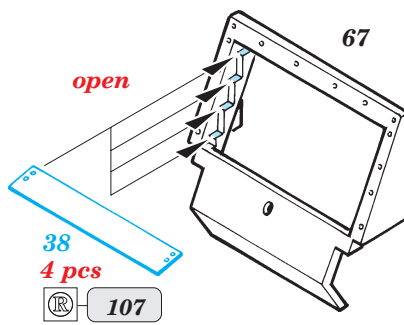

M-3A1 Scout Car

eduard

35 936

1/35 scale detail set for **REVELL** kit • sada detailů pro model 1/35 **REVELL**

film

print

- APPLY EXPRESS MASK AND PAINT BEFORE GLUING
POUŤ IT EXPRESS MASK NABARVIT PŘED SLEPENÍM
- SYMMETRICAL ASSEMBLY
SYMETRICKÁ MONTÁ
- REMOVE
ODSTRANIT
- GRIND
OBROUSIT
- DRILL HOLE
VRTAT OTVOR
- BEND
OHNOUT
- OPTION
VOLBA
- REPLACE
NAHRADIT

- ORIGINAL KIT PARTS
PŮVODNÍ DÍLY STAVEBNICE
- PHOTO-ETCHED PARTS
LEPTANÉ DÍLY
- PARTS TO BE REMOVED
DÍLY K ODSTRANĚNÍ
- FILL
TMELIT

C

46 47

REFERENCES:

TANK TRANSPORTERS OF WORLD WAR II.....ALIED -AXIS

2pcs