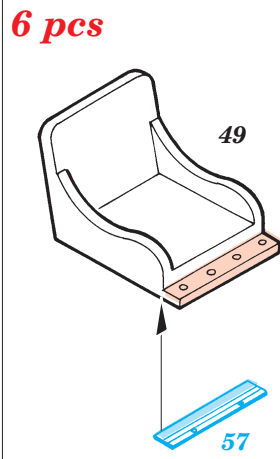

M-3A1 Scout Car

eduard

35 936

1/35 scale detail set for **REVELL** kit • sada detailů pro model 1/35 **REVELL**

film

print

- APPLY EXPRESS MASK AND PAINT BEFORE GLUING
POUŤ IT EXPRESS MASK NABARVIT PŘED SLEPENÍM
- SYMMETRICAL ASSEMBLY
SYMETRICKÁ MONTÁ
- REMOVE
ODSTRANIT
- GRIND
OBROUSIT
- DRILL HOLE
VRTAT OTVOR
- BEND
OHNOUT
- OPTION
VOLBA
- REPLACE
NAHRADIT

- ORIGINAL KIT PARTS
PŮVODNÍ DÍLY STAVEBNICE
- PHOTO-ETCHED PARTS
LEPTANÉ DÍLY
- PARTS TO BE REMOVED
DÍLY K ODSTRANĚNÍ
- FILL
TMELIT

C

46 47

REFERENCES:

TANK TRANSPORTERS OF WORLD WAR II.....ALIED -AXIS

2pcs