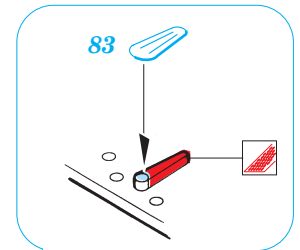

M-3A1 Scout Car

eduard

35 936

1/35 scale detail set for **REVELL** kit • sada detailů pro model 1/35 **REVELL**

film

print

- APPLY EXPRESS MASK AND PAINT BEFORE GLUING
POUŤ IT EXPRESS MASK NABARVIT PŘED SLEPENÍM
- SYMMETRICAL ASSEMBLY
SYMETRICKÁ MONTÁ
- REMOVE
ODSTRANIT
- GRIND
OBROUSIT
- DRILL HOLE
VRTAT OTVOR
- BEND
OHNOUT
- OPTION
VOLBA
- REPLACE
NAHRADIT

- ORIGINAL KIT PARTS
PŮVODNÍ DÍLY STAVEBNICE
- PHOTO-ETCHED PARTS
LEPTANÉ DÍLY
- PARTS TO BE REMOVED
DÍLY K ODSTRANĚNÍ
- FILL
TMELIT

C

46 47

REFERENCES:

TANK TRANSPORTERS OF WORLD WAR II.....ALIED -AXIS

2pcs