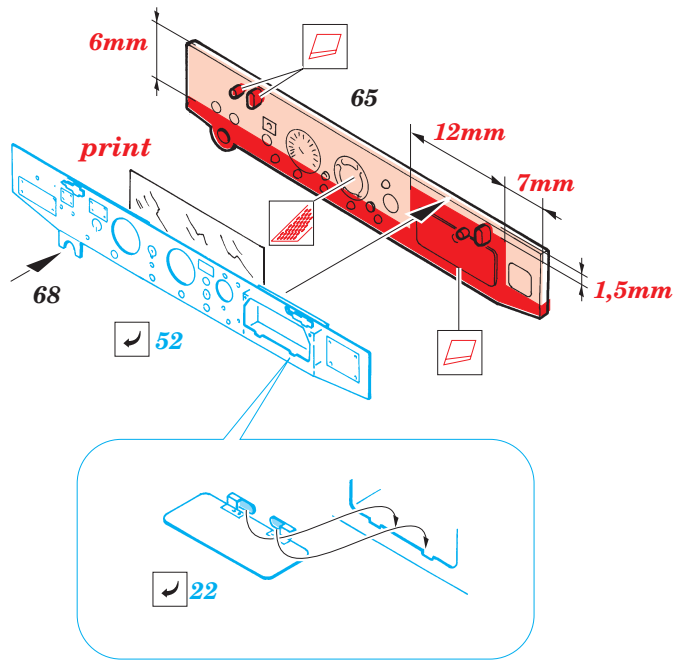

M-3A1 Scout Car

eduard

35 936

1/35 scale detail set for **REVELL** kit • sada detailů pro model 1/35 **REVELL**

film

print

- APPLY EXPRESS MASK AND PAINT BEFORE GLUING
POUŤ IT EXPRESS MASK NABARVIT PŘED SLEPENÍM
- SYMMETRICAL ASSEMBLY
SYMETRICKÁ MONTÁ
- REMOVE
ODSTRANIT
- GRIND
OBROUSIT
- DRILL HOLE
VRTAT OTVOR
- BEND
OHNOUT
- OPTION
VOLBA
- REPLACE
NAHRADIT

- ORIGINAL KIT PARTS
PŮVODNÍ DÍLY STAVEBNICE
- PHOTO-ETCHED PARTS
LEPTANÉ DÍLY
- PARTS TO BE REMOVED
DÍLY K ODSTRANĚNÍ
- FILL
TMELIT

C

46 47

REFERENCES:

TANK TRANSPORTERS OF WORLD WAR II.....ALIED -AXIS

2pcs