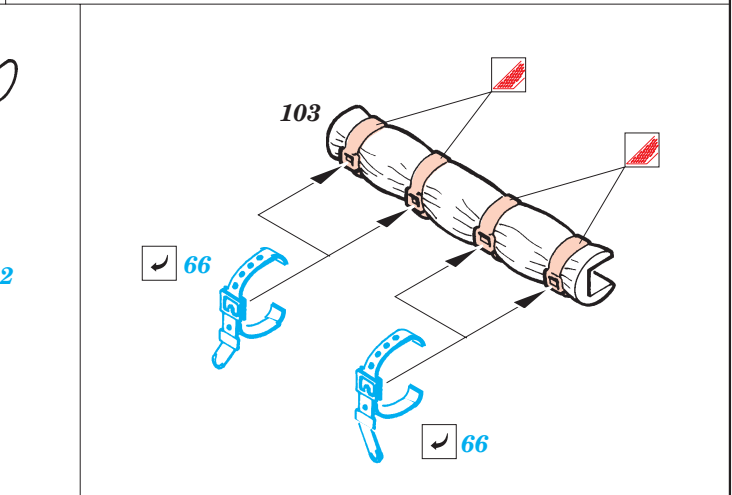

M-3A1 Scout Car

eduard

35 936

1/35 scale detail set for **REVELL** kit • sada detailů pro model 1/35 **REVELL**

film

print

- APPLY EXPRESS MASK AND PAINT BEFORE GLUING
POUŤ IT EXPRESS MASK NABARVIT PŘED SLEPENÍM
- SYMMETRICAL ASSEMBLY
SYMETRICKÁ MONTÁ
- REMOVE
ODSTRANIT
- GRIND
OBROUSIT
- DRILL HOLE
VRTAT OTVOR
- BEND
OHNOUT
- OPTION
VOLBA
- REPLACE
NAHRADIT

- ORIGINAL KIT PARTS
PŮVODNÍ DÍLY STAVEBNICE
- PHOTO-ETCHED PARTS
LEPTANÉ DÍLY
- PARTS TO BE REMOVED
DÍLY K ODSTRANĚNÍ
- FILL
TMELIT

C

46 47

REFERENCES:

TANK TRANSPORTERS OF WORLD WAR II.....ALIED -AXIS

2pcs