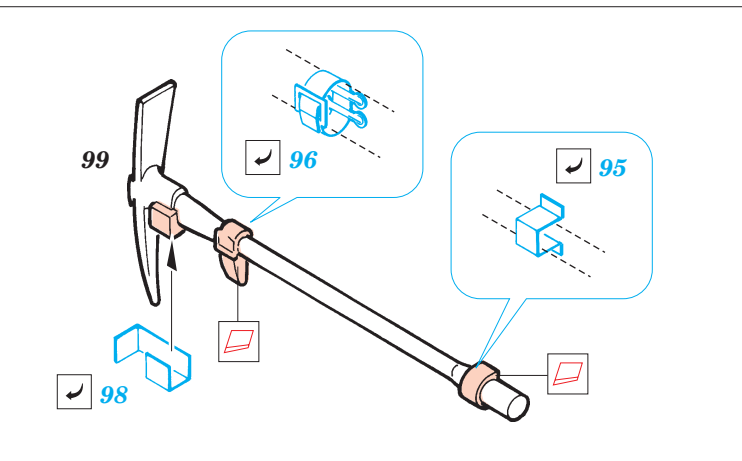

M-3A1 Scout Car

eduard

35 936

1/35 scale detail set for **REVELL** kit • sada detailů pro model 1/35 **REVELL**

film

print

- APPLY EXPRESS MASK AND PAINT BEFORE GLUING
POUŤ IT EXPRESS MASK NABARVIT PŘED SLEPENÍM
- SYMMETRICAL ASSEMBLY
SYMETRICKÁ MONTÁ
- REMOVE
ODSTRANIT
- GRIND
OBROUSIT
- DRILL HOLE
VRTAT OTVOR
- BEND
OHNOUT
- OPTION
VOLBA
- REPLACE
NAHRADIT

- ORIGINAL KIT PARTS
PŮVODNÍ DÍLY STAVEBNICE
- PHOTO-ETCHED PARTS
LEPTANÉ DÍLY
- PARTS TO BE REMOVED
DÍLY K ODSTRANĚNÍ
- FILL
TMELIT

C

46 47

REFERENCES:

TANK TRANSPORTERS OF WORLD WAR II.....ALIED -AXIS

2pcs