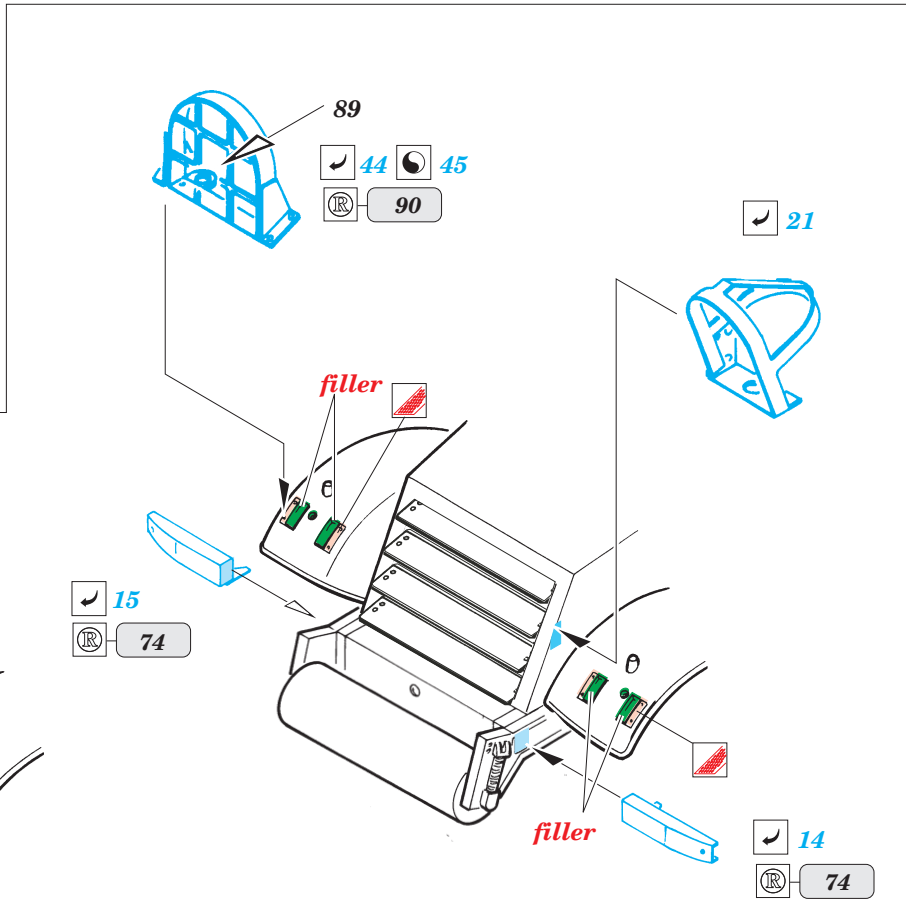

M-3A1 Scout Car

eduard

35 936

1/35 scale detail set for **REVELL** kit • sada detailů pro model 1/35 **REVELL**

film

print

- APPLY EXPRESS MASK AND PAINT BEFORE GLUING
POUŤ IT EXPRESS MASK NABARVIT PŘED SLEPENÍM
- SYMMETRICAL ASSEMBLY
SYMETRICKÁ MONTÁ
- REMOVE
ODSTRANIT
- GRIND
OBROUSIT
- DRILL HOLE
VRTAT OTVOR
- BEND
OHNOUT
- OPTION
VOLBA
- REPLACE
NAHRADIT

- ORIGINAL KIT PARTS
PŮVODNÍ DÍLY STAVEBNICE
- PHOTO-ETCHED PARTS
LEPTANÉ DÍLY
- PARTS TO BE REMOVED
DÍLY K ODSTRANĚNÍ
- FILL
TMELIT

C

46 47

REFERENCES:

TANK TRANSPORTERS OF WORLD WAR II.....ALIED -AXIS

2pcs