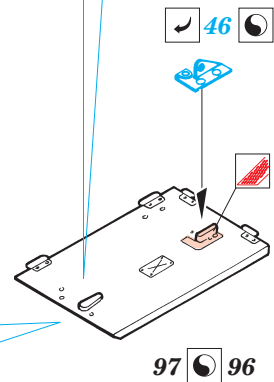

M-3A1 Scout Car

eduard

35 936

1/35 scale detail set for **REVELL** kit • sada detailů pro model 1/35 **REVELL**

film

print

- APPLY EXPRESS MASK AND PAINT BEFORE GLUING
POUŤ IT EXPRESS MASK NABARVIT PŘED SLEPENÍM
- SYMMETRICAL ASSEMBLY
SYMETRICKÁ MONTÁ
- REMOVE
ODSTRANIT
- GRIND
OBROUSIT
- DRILL HOLE
VRTAT OTVOR
- BEND
OHNOUT
- OPTION
VOLBA
- REPLACE
NAHRADIT

- ORIGINAL KIT PARTS
PŮVODNÍ DÍLY STAVEBNICE
- PHOTO-ETCHED PARTS
LEPTANÉ DÍLY
- PARTS TO BE REMOVED
DÍLY K ODSTRANĚNÍ
- FILL
TMELIT

C

46 47

REFERENCES:

TANK TRANSPORTERS OF WORLD WAR II.....ALIED -AXIS

2pcs