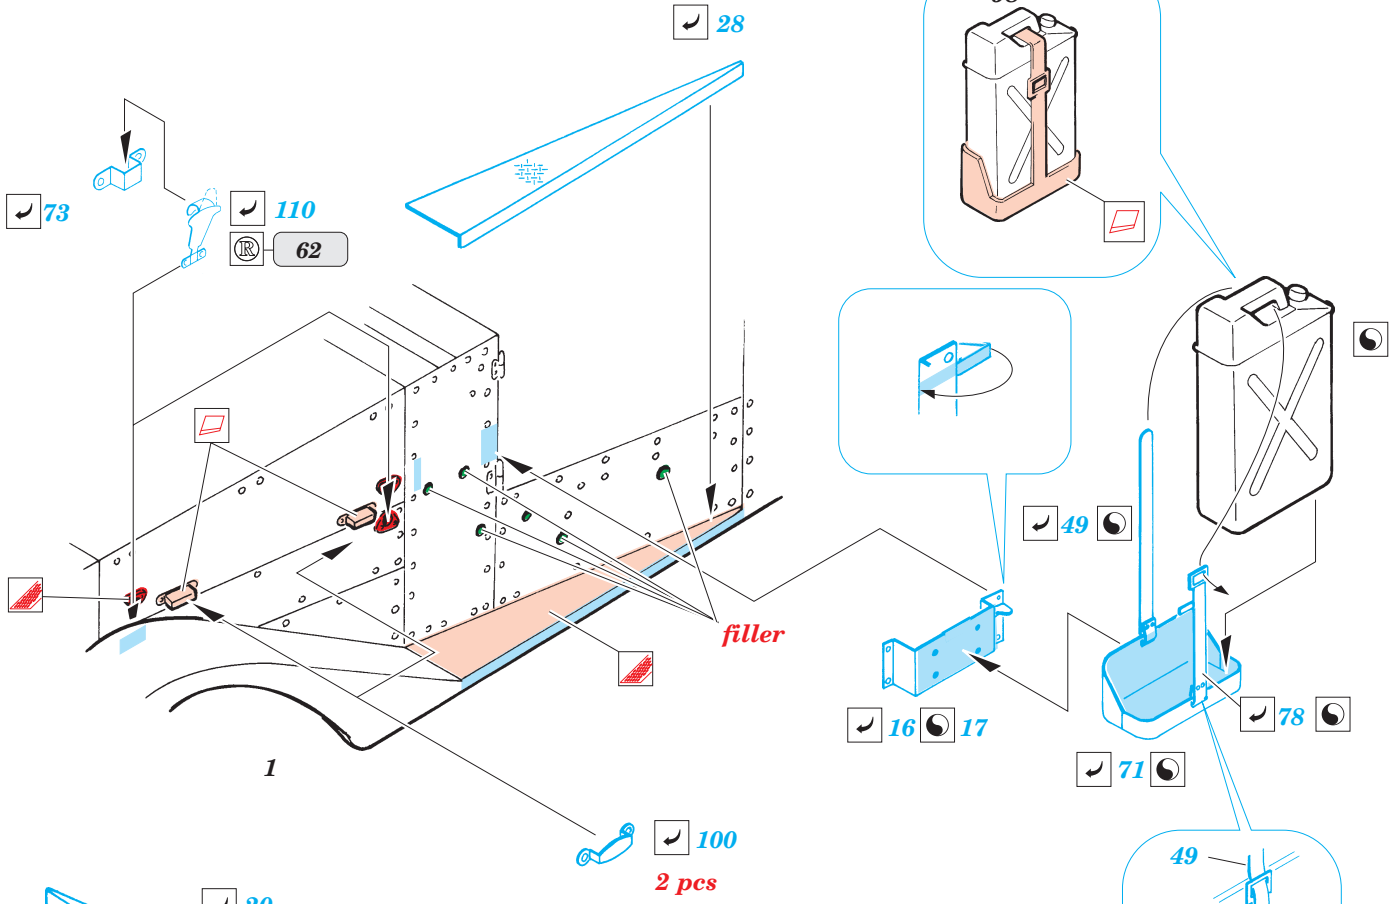

M-3A1 Scout Car

eduard

35 936

1/35 scale detail set for **REVELL** kit • sada detailů pro model 1/35 **REVELL**

film

print

- APPLY EXPRESS MASK AND PAINT BEFORE GLUING
POUŤ IT EXPRESS MASK NABARVIT PŘED SLEPENÍM
- SYMMETRICAL ASSEMBLY
SYMETRICKÁ MONTÁ
- REMOVE
ODSTRANIT
- GRIND
OBROUSIT
- DRILL HOLE
VRTAT OTVOR
- BEND
OHNOUT
- OPTION
VOLBA
- REPLACE
NAHRADIT

- ORIGINAL KIT PARTS
PŮVODNÍ DÍLY STAVEBNICE
- PHOTO-ETCHED PARTS
LEPTANÉ DÍLY
- PARTS TO BE REMOVED
DÍLY K ODSTRANĚNÍ
- FILL
TMELIT

C

46 47

REFERENCES:

TANK TRANSPORTERS OF WORLD WAR II.....ALIED -AXIS

2pcs