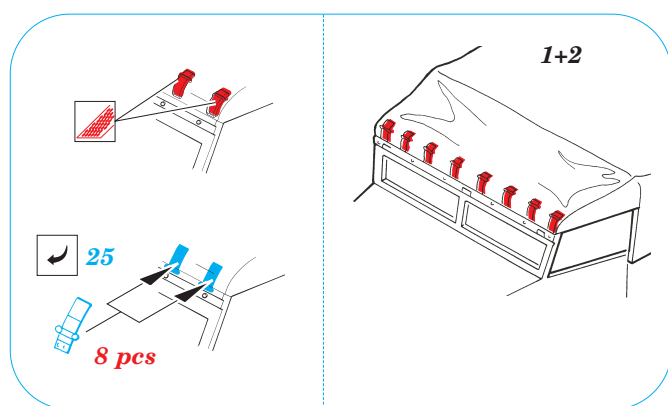

M-3A1 Scout Car

eduard

35 936

1/35 scale detail set for **REVELL** kit • sada detailů pro model 1/35 **REVELL**

film

print

- APPLY EXPRESS MASK AND PAINT BEFORE GLUING
POUŤ IT EXPRESS MASK NABARVIT PŘED SLEPENÍM
- SYMMETRICAL ASSEMBLY
SYMETRICKÁ MONTÁ
- REMOVE
ODSTRANIT
- GRIND
OBROUSIT
- DRILL HOLE
VRTAT OTVOR
- BEND
OHNOUT
- OPTION
VOLBA
- REPLACE
NAHRADIT

- ORIGINAL KIT PARTS
PŮVODNÍ DÍLY STAVEBNICE
- PHOTO-ETCHED PARTS
LEPTANÉ DÍLY
- PARTS TO BE REMOVED
DÍLY K ODSTRANĚNÍ
- FILL
TMELIT

C

46 47

REFERENCES:

TANK TRANSPORTERS OF WORLD WAR II.....ALIED -AXIS

2pcs