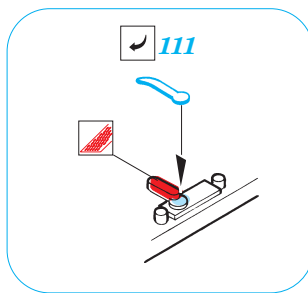

M-3A1 Scout Car

eduard

35 936

1/35 scale detail set for **REVELL** kit • sada detailů pro model 1/35 **REVELL**

film

print

- APPLY EXPRESS MASK AND PAINT BEFORE GLUING
POUŤ IT EXPRESS MASK NABARVIT PŘED SLEPENÍM
- SYMMETRICAL ASSEMBLY
SYMETRICKÁ MONTÁ
- REMOVE
ODSTRANIT
- GRIND
OBROUSIT
- DRILL HOLE
VRTAT OTVOR
- BEND
OHNOUT
- OPTION
VOLBA
- REPLACE
NAHRADIT

- ORIGINAL KIT PARTS
PŮVODNÍ DÍLY STAVEBNICE
- PHOTO-ETCHED PARTS
LEPTANÉ DÍLY
- PARTS TO BE REMOVED
DÍLY K ODSTRANĚNÍ
- FILL
TMELIT

C

46 47

REFERENCES:

TANK TRANSPORTERS OF WORLD WAR II.....ALIED -AXIS

2pcs