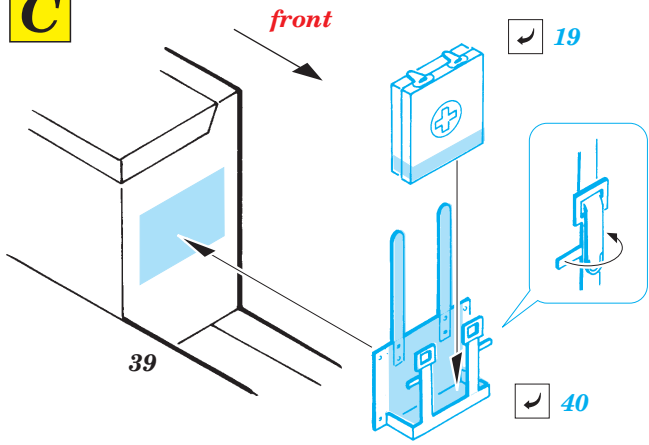

M-3A1 Scout Car

eduard

35 936

1/35 scale detail set for **REVELL** kit • sada detailů pro model 1/35 **REVELL**

film

print

- APPLY EXPRESS MASK AND PAINT BEFORE GLUING
POUŤ IT EXPRESS MASK NABARVIT PŘED SLEPENÍM
- SYMMETRICAL ASSEMBLY
SYMETRICKÁ MONTÁ
- REMOVE
ODSTRANIT
- GRIND
OBROUSIT
- DRILL HOLE
VRTAT OTVOR
- BEND
OHNOUT
- OPTION
VOLBA
- REPLACE
NAHRADIT

- ORIGINAL KIT PARTS
PŮVODNÍ DÍLY STAVEBNICE
- PHOTO-ETCHED PARTS
LEPTANÉ DÍLY
- PARTS TO BE REMOVED
DÍLY K ODSTRANĚNÍ
- FILL
TMELIT

C

46 47

REFERENCES:

TANK TRANSPORTERS OF WORLD WAR II.....ALIED -AXIS

2pcs