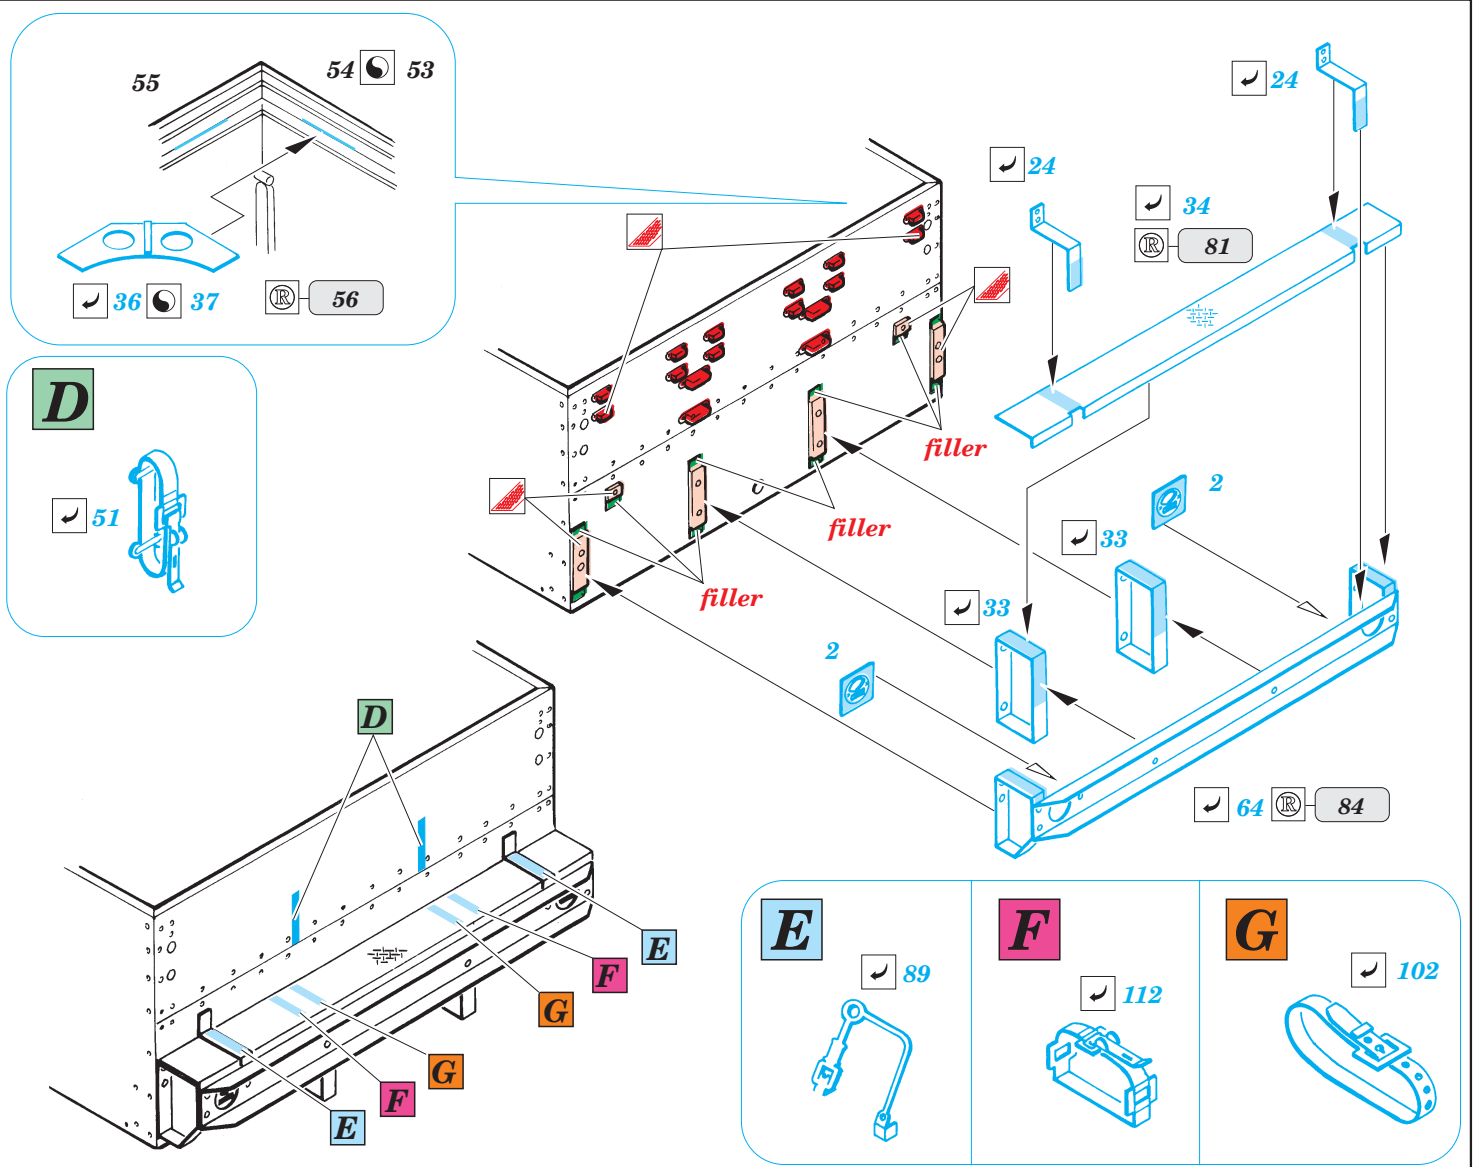

M-3A1 Scout Car

eduard

35 936

1/35 scale detail set for **REVELL** kit • sada detailů pro model 1/35 **REVELL**

film

print

- APPLY EXPRESS MASK AND PAINT BEFORE GLUING
POUŤ IT EXPRESS MASK NABARVIT PŘED SLEPENÍM
- SYMMETRICAL ASSEMBLY
SYMETRICKÁ MONTÁ
- REMOVE
ODSTRANIT
- GRIND
OBROUSIT
- DRILL HOLE
VRTAT OTVOR
- BEND
OHNOUT
- OPTION
VOLBA
- REPLACE
NAHRADIT

- ORIGINAL KIT PARTS
PŮVODNÍ DÍLY STAVEBNICE
- PHOTO-ETCHED PARTS
LEPTANÉ DÍLY
- PARTS TO BE REMOVED
DÍLY K ODSTRANĚNÍ
- FILL
TMELIT

C

46 47

REFERENCES:

TANK TRANSPORTERS OF WORLD WAR II.....ALIED -AXIS

2pcs