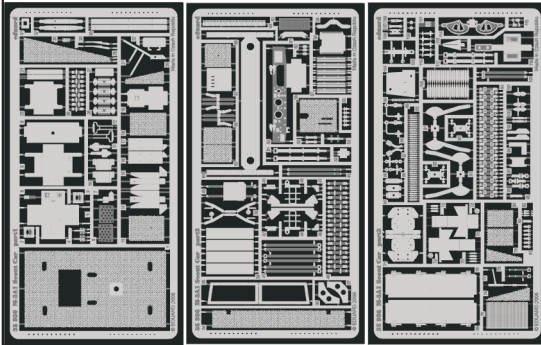

M-3A1 Scout Car

eduard

35 936

1/35 scale detail set for **REVELL** kit • sada detailů pro model 1/35 **REVELL**

film

print

- APPLY EXPRESS MASK AND PAINT BEFORE GLUING
POUŤ IT EXPRESS MASK NABARVIT PŘED SLEPENÍM
- SYMMETRICAL ASSEMBLY
SYMETRICKÁ MONTÁ
- REMOVE
ODSTRANIT
- GRIND
OBROUSIT
- DRILL HOLE
VRTAT OTVOR
- BEND
OHNOUT
- OPTION
VOLBA
- REPLACE
NAHRADIT

- ORIGINAL KIT PARTS
PŮVODNÍ DÍLY STAVEBNICE
- PHOTO-ETCHED PARTS
LEPTANÉ DÍLY
- PARTS TO BE REMOVED
DÍLY K ODSTRANĚNÍ
- FILL
TMELIT

C

46 47

REFERENCES:

TANK TRANSPORTERS OF WORLD WAR II.....ALIED -AXIS

2pcs