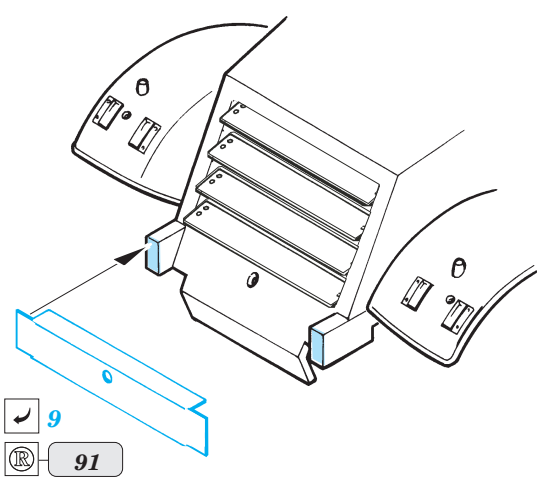

- ORIGINAL KIT PARTS
PŮVODNÍ DÍLY STAVEBNICE
- PHOTO-ETCHED PARTS
LEPTANÉ DÍLY
- PARTS TO BE REMOVED
DÍLY K ODSTRANĚNÍ
- FILL
TMELIT

C

46 47

REFERENCES:

TANK TRANSPORTERS OF WORLD WAR II.....ALIED -AXIS

2pcs