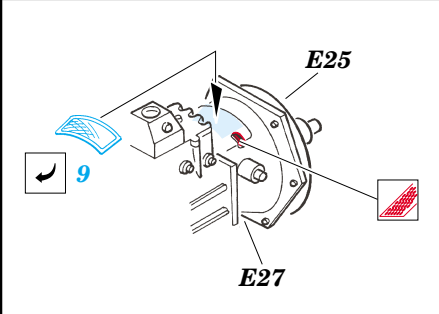

Flakpanzer Ausf.A

eduard

35 924

1/35 scale detail set for **TRISTAR** kit 019 • sada detailů pro model 1/35 **TRISTAR** 019

- ★ APPLY EXPRESS MASK AND PAINT BEFORE GLUING
POUŤ IT EXPRESS MASK NABARVIT PŘED SLEPENÍM
- ☉ SYMMETRICAL ASSEMBLY
SYMETRICKÁ MONTÁ
- REMOVE
ODSTRANIT
- ▨ GRIND
OBROUSIT
- ⊘ DRILL HOLE
VRTAT OTVOR
- ↪ BEND
OHNOUIT
- ⊕ OPTION
VOLBA
- Ⓜ REPLACE
NAHRADIT

film

- ORIGINAL KIT PARTS
PŮVODNÍ DÍLY STAVEBNICE
- PHOTO-ETCHED PARTS
LEPTANÉ DÍLY
- PARTS TO BE REMOVED
DÍLY K ODSTRANĚNÍ
- FILL
TMELIT

REFERENCES:
 MILITARIA IN DETAIL.....WYDAWNICTWO MILITARIA-PzKpfw I
 ACHTUNG PANZER #7/2002