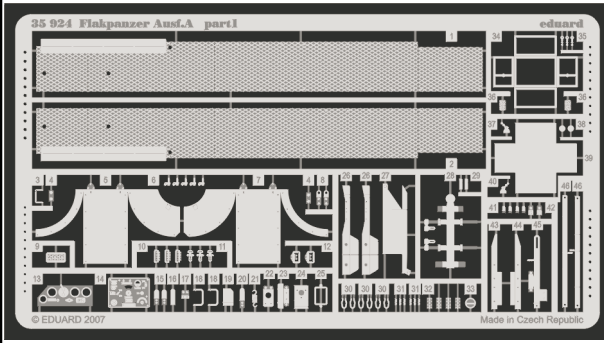

Flakpanzer Ausf.A

eduard

35 924

1/35 scale detail set for **TRISTAR** kit 019 • sada detailů pro model 1/35 **TRISTAR** 019

- ★ APPLY EXPRESS MASK AND PAINT BEFORE GLUING
POUŤ IT EXPRESS MASK NABARVIT PŘED SLEPENÍM
- ☉ SYMMETRICAL ASSEMBLY
SYMETRICKÁ MONTÁ
- REMOVE
ODSTRANIT
- ▨ GRIND
OBROUSIT
- ⊘ DRILL HOLE
VRTAT OTVOR
- ↪ BEND
OHNOUIT
- ⊕ OPTION
VOLBA
- Ⓜ REPLACE
NAHRADIT

film

- ORIGINAL KIT PARTS
PŮVODNÍ DÍLY STAVEBNICE
- PHOTO-ETCHED PARTS
LEPTANÉ DÍLY
- PARTS TO BE REMOVED
DÍLY K ODSTRANĚNÍ
- FILL
TMELIT

REFERENCES:
 MILITARIA IN DETAIL.....WYDAWNICTWO MILITARIA-PzKpfw I
 ACHTUNG PANZER #7/2002