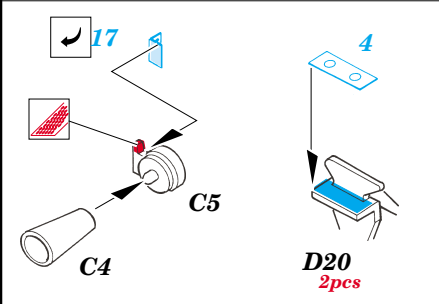

Flakpanzer Ausf.A

eduard

35 924

1/35 scale detail set for **TRISTAR** kit 019 • sada detailů pro model 1/35 **TRISTAR** 019

- ★ APPLY EXPRESS MASK AND PAINT BEFORE GLUING
POUŤ IT EXPRESS MASK NABARVIT PŘED SLEPENÍM
- ☉ SYMMETRICAL ASSEMBLY
SYMETRICKÁ MONTÁ
- REMOVE
ODSTRANIT
- ▨ GRIND
OBROUSIT
- ⊘ DRILL HOLE
VRTAT OTVOR
- ↪ BEND
OHNOUIT
- ⊕ OPTION
VOLBA
- Ⓜ REPLACE
NAHRADIT

film

- ORIGINAL KIT PARTS
PŮVODNÍ DÍLY STAVEBNICE
- PHOTO-ETCHED PARTS
LEPTANÉ DÍLY
- PARTS TO BE REMOVED
DÍLY K ODSTRANĚNÍ
- FILL
TMELIT

REFERENCES:
 MILITARIA IN DETAIL.....WYDAWNICTWO MILITARIA-PzKpfw I
 ACHTUNG PANZER #7/2002