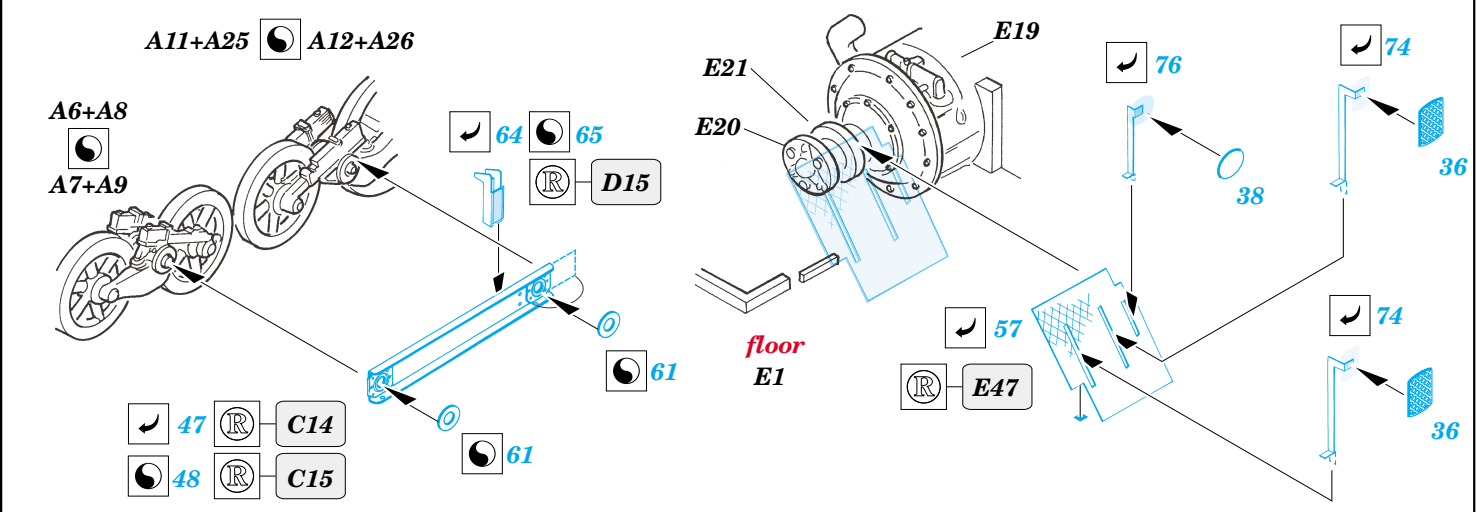

Flakpanzer Ausf.A

eduard

35 924

1/35 scale detail set for **TRISTAR** kit 019 • sada detailů pro model 1/35 **TRISTAR** 019

- ★ APPLY EXPRESS MASK AND PAINT BEFORE GLUING
POUŤ IT EXPRESS MASK NABARVIT PŘED SLEPENÍM
- ☉ SYMMETRICAL ASSEMBLY
SYMETRICKÁ MONTÁ
- REMOVE
ODSTRANIT
- ▨ GRIND
OBROUSIT
- ⊘ DRILL HOLE
VRTAT OTVOR
- ↪ BEND
OHNOUIT
- ⊕ OPTION
VOLBA
- Ⓜ REPLACE
NAHRADIT

film

- ORIGINAL KIT PARTS
PŮVODNÍ DÍLY STAVEBNICE
- PHOTO-ETCHED PARTS
LEPTANÉ DÍLY
- PARTS TO BE REMOVED
DÍLY K ODSTRANĚNÍ
- FILL
TMELIT

REFERENCES:
 MILITARIA IN DETAIL.....WYDAWNICTWO MILITARIA-PzKpfw I
 ACHTUNG PANZER #7/2002