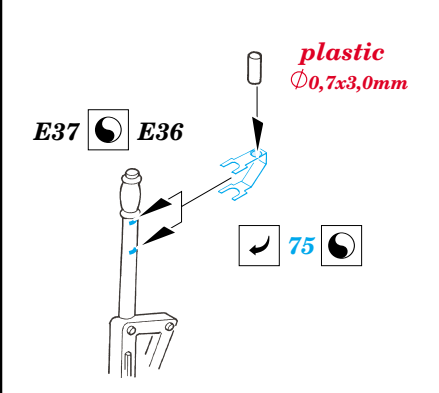

Flakpanzer Ausf.A

eduard

35 924

1/35 scale detail set for **TRISTAR** kit 019 • sada detailů pro model 1/35 **TRISTAR** 019

- ★ APPLY EXPRESS MASK AND PAINT BEFORE GLUING
POUŤ IT EXPRESS MASK NABARVIT PŘED SLEPENÍM
- ☉ SYMMETRICAL ASSEMBLY
SYMETRICKÁ MONTÁ
- REMOVE
ODSTRANIT
- ▨ GRIND
OBROUSIT
- ⊘ DRILL HOLE
VRTAT OTVOR
- ↪ BEND
OHNOUIT
- ⊕ OPTION
VOLBA
- Ⓜ REPLACE
NAHRADIT

film

- ORIGINAL KIT PARTS
PŮVODNÍ DÍLY STAVEBNICE
- PHOTO-ETCHED PARTS
LEPTANÉ DÍLY
- PARTS TO BE REMOVED
DÍLY K ODSTRANĚNÍ
- FILL
TMELIT

REFERENCES:
 MILITARIA IN DETAIL.....WYDAWNICTWO MILITARIA-PzKpfw I
 ACHTUNG PANZER #7/2002