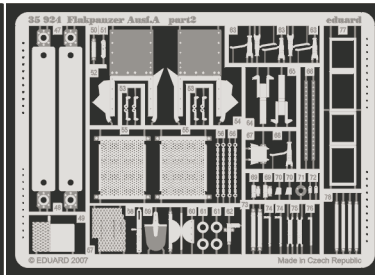

Flakpanzer Ausf.A

eduard

35 924

1/35 scale detail set for **TRISTAR** kit 019 • sada detailů pro model 1/35 **TRISTAR** 019

- ★ APPLY EXPRESS MASK AND PAINT BEFORE GLUING
POUŤ IT EXPRESS MASK NABARVIT PŘED SLEPENÍM
- ☉ SYMMETRICAL ASSEMBLY
SYMETRICKÁ MONTÁ
- REMOVE
ODSTRANIT
- ▨ GRIND
OBROUSIT
- ⊘ DRILL HOLE
VRTAT OTVOR
- ↪ BEND
OHNOUIT
- ⊕ OPTION
VOLBA
- Ⓜ REPLACE
NAHRADIT

film

- ORIGINAL KIT PARTS
PŮVODNÍ DÍLY STAVEBNICE
- PHOTO-ETCHED PARTS
LEPTANÉ DÍLY
- PARTS TO BE REMOVED
DÍLY K ODSTRANĚNÍ
- FILL
TMELIT

REFERENCES:
 MILITARIA IN DETAIL.....WYDAWNICTWO MILITARIA-PzKpfw I
 ACHTUNG PANZER #7/2002