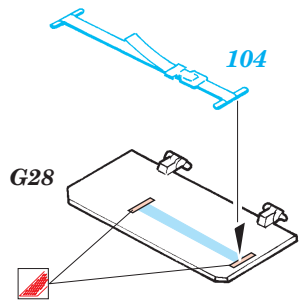

ORIGINAL KIT PARTS
PŮVODNÍ DÍLY STAVEBNICE

PHOTO-ETCHED PARTS
LEPTANÉ DÍLY

PARTS TO BE REMOVED
DÍLY K ODSTRANĚNÍ

FILL
TMELIT

plastic
Ø = 0,4mm
l = 1,5mm

6 sets

References : Concord Publ. No.1010 - M2/M3 Bradley
 Verlinden Publ. - Warmachines No.5 - M2/M3 Bradley
 Panzer 10/2002