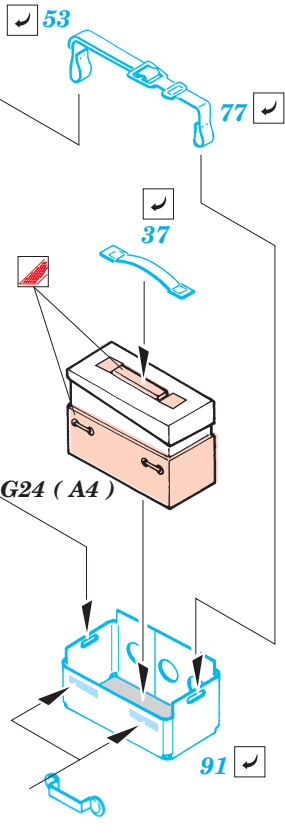

M-2A2 OIF

1/35 scale detail set for Academy kit No.13205 • sada detailů pro model 1/35 Academy 13205

eduard

35 920

- APPLY EXPRESS MASK AND PAINT BEFORE GLUING
POUŤ IT EXPRESS MASK NABARVIT PŘED SLEPENÍM
- SYMMETRICAL ASSEMBLY
SYMETRICKÁ MONTÁŽ
- REMOVE
ODSTRANIT
- GRIND
OBROUSIT
- DRILL HOLE
VRTAT OTVOR
- BEND
OHNOUT
- OPTION
VOLBA
- REPLACE
NAHRADIT

ORIGINAL KIT PARTS
PŮVODNÍ DÍLY STAVEBNICE

PHOTO-ETCHED PARTS
LEPTANÉ DÍLY

PARTS TO BE REMOVED
DÍLY K ODSTRANĚNÍ

FILL
TMELIT

plastic
Ø = 0,4mm
l = 1,5mm

6 sets

References : Concord Publ. No.1010 - M2/M3 Bradley
 Verlinden Publ. - Warmachines No.5 - M2/M3 Bradley
 Panzer 10/2002