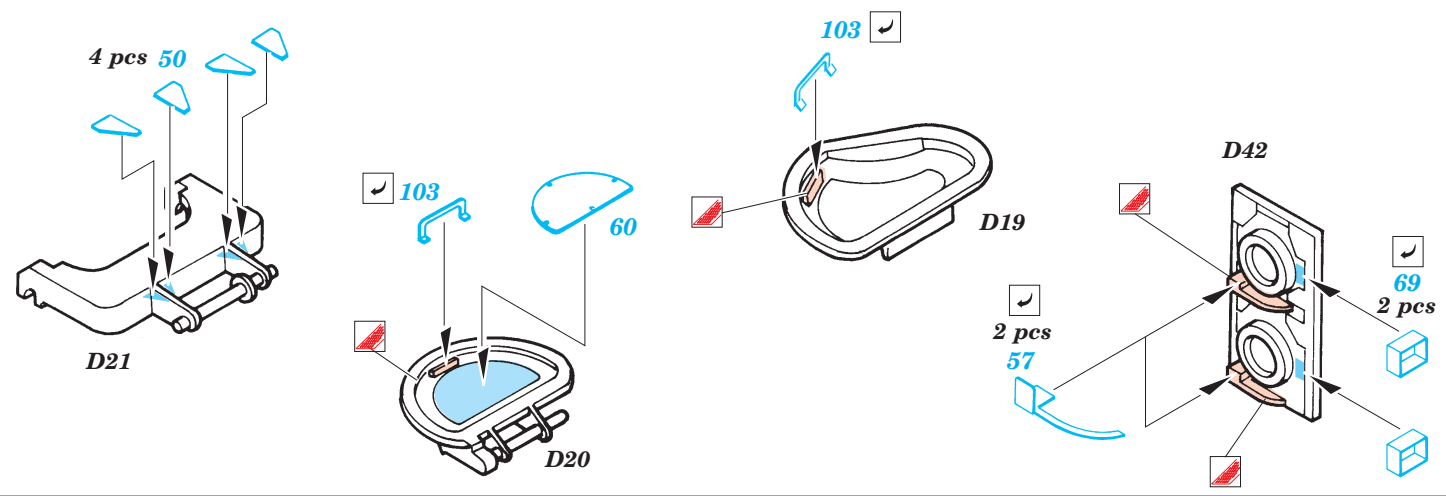

ORIGINAL KIT PARTS
PŮVODNÍ DÍLY STAVEBNICE

PHOTO-ETCHED PARTS
LEPTANÉ DÍLY

PARTS TO BE REMOVED
DÍLY K ODSTRANĚNÍ

FILL
TMELIT

plastic
Ø = 0,4mm
l = 1,5mm

6 sets

References : Concord Publ. No.1010 - M2/M3 Bradley
 Verlinden Publ. - Warmachines No.5 - M2/M3 Bradley
 Panzer 10/2002