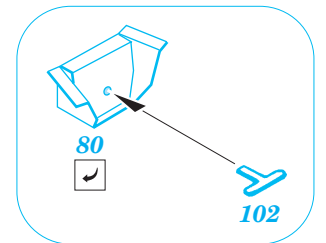

ORIGINAL KIT PARTS
PŮVODNÍ DÍLY STAVEBNICE

PHOTO-ETCHED PARTS
LEPTANÉ DÍLY

PARTS TO BE REMOVED
DÍLY K ODSTRANĚNÍ

FILL
TMELIT

plastic
Ø = 0,4mm
l = 1,5mm

6 sets

References : Concord Publ. No.1010 - M2/M3 Bradley
 Verlinden Publ. - Warmachines No.5 - M2/M3 Bradley
 Panzer 10/2002