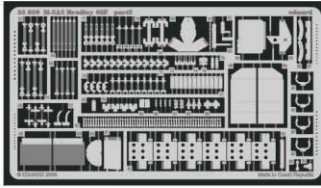

M-2A2 OIF

1/35 scale detail set for Academy kit No.13205 • sada detailů pro model 1/35 Academy 13205

eduard

35 920

- APPLY EXPRESS MASK AND PAINT BEFORE GLUING
POUŤ IT EXPRESS MASK NABARVIT PŘED SLEPENÍM
- SYMMETRICAL ASSEMBLY
SYMETRICKÁ MONTÁŽ
- REMOVE
ODSTRANIT
- GRIND
OBROUSIT
- DRILL HOLE
VRTAT OTVOR
- BEND
OHNOUT
- OPTION
VOLBA
- REPLACE
NAHRADIT

ORIGINAL KIT PARTS
PŮVODNÍ DÍLY STAVEBNICE

PHOTO-ETCHED PARTS
LEPTANÉ DÍLY

PARTS TO BE REMOVED
DÍLY K ODSTRANĚNÍ

FILL
TMELIT

plastic
Ø = 0,4mm
l = 1,5mm

6 sets

References : Concord Publ. No.1010 - M2/M3 Bradley
 Verlinden Publ. - Warmachines No.5 - M2/M3 Bradley
 Panzer 10/2002