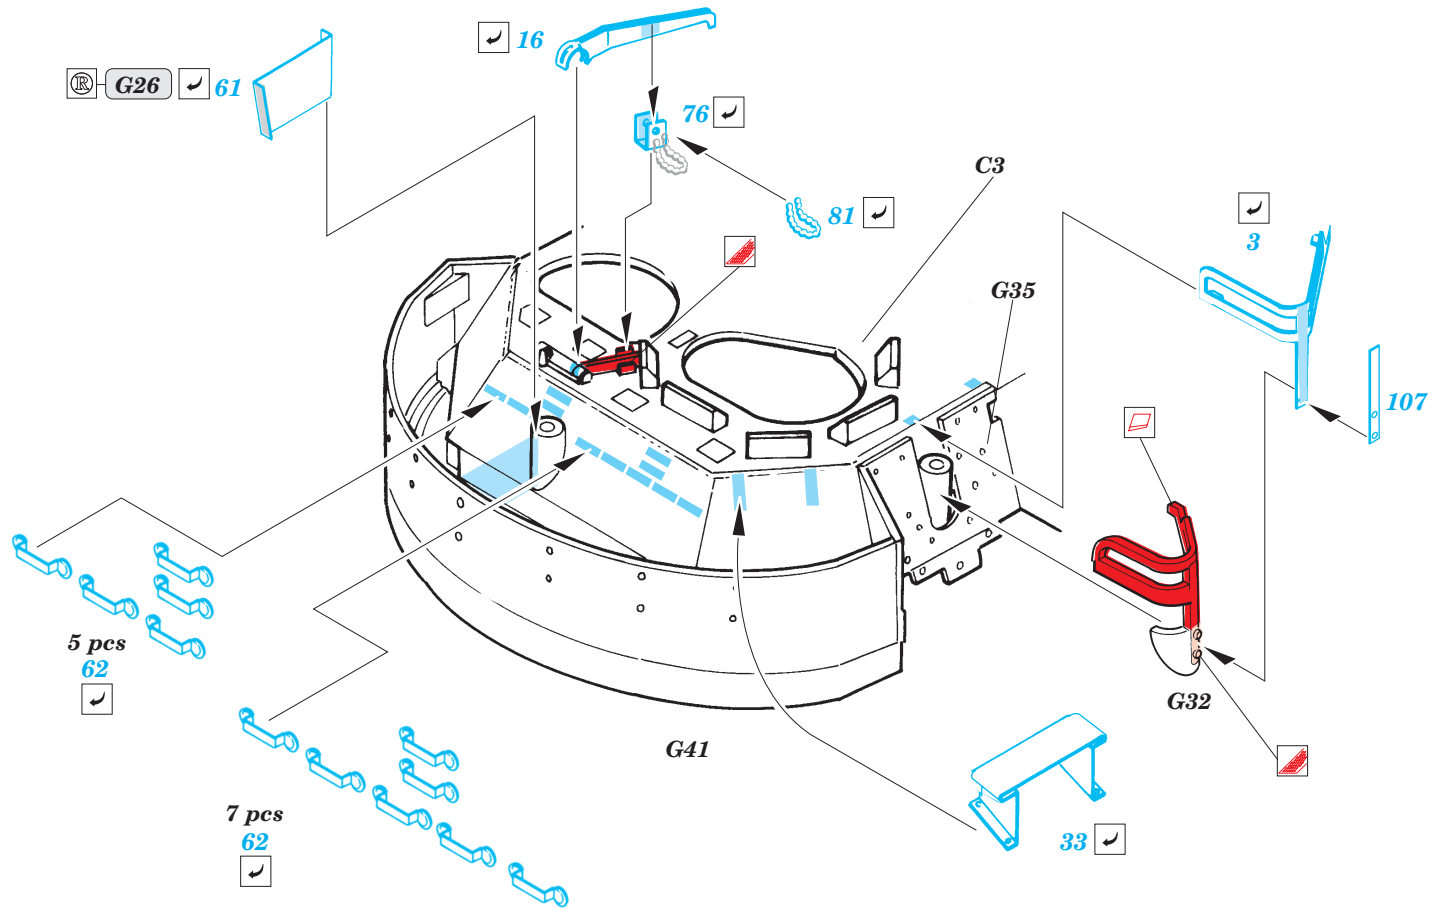

ORIGINAL KIT PARTS
PŮVODNÍ DÍLY STAVEBNICE

PHOTO-ETCHED PARTS
LEPTANÉ DÍLY

PARTS TO BE REMOVED
DÍLY K ODSTRANĚNÍ

FILL
TMELIT

plastic
Ø = 0,4mm
l = 1,5mm

6 sets

References : Concord Publ. No.1010 - M2/M3 Bradley
 Verlinden Publ. - Warmachines No.5 - M2/M3 Bradley
 Panzer 10/2002