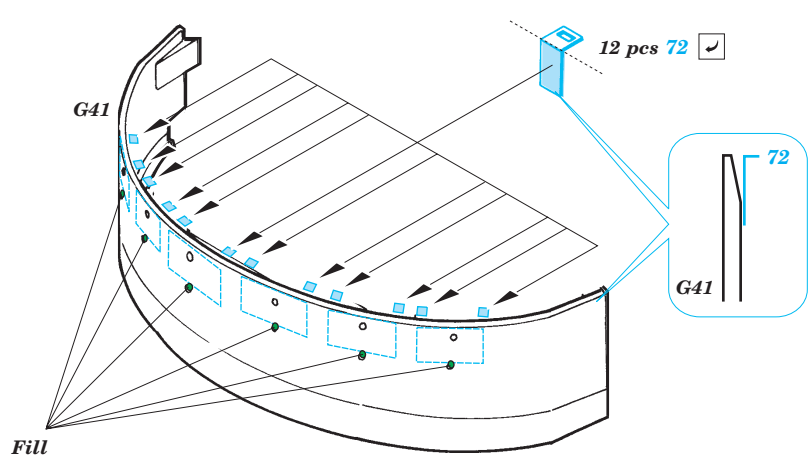

ORIGINAL KIT PARTS
PŮVODNÍ DÍLY STAVEBNICE

PHOTO-ETCHED PARTS
LEPTANÉ DÍLY

PARTS TO BE REMOVED
DÍLY K ODSTRANĚNÍ

FILL
TMELIT

plastic
Ø = 0,4mm
l = 1,5mm

6 sets

References : Concord Publ. No.1010 - M2/M3 Bradley
 Verlinden Publ. - Warmachines No.5 - M2/M3 Bradley
 Panzer 10/2002