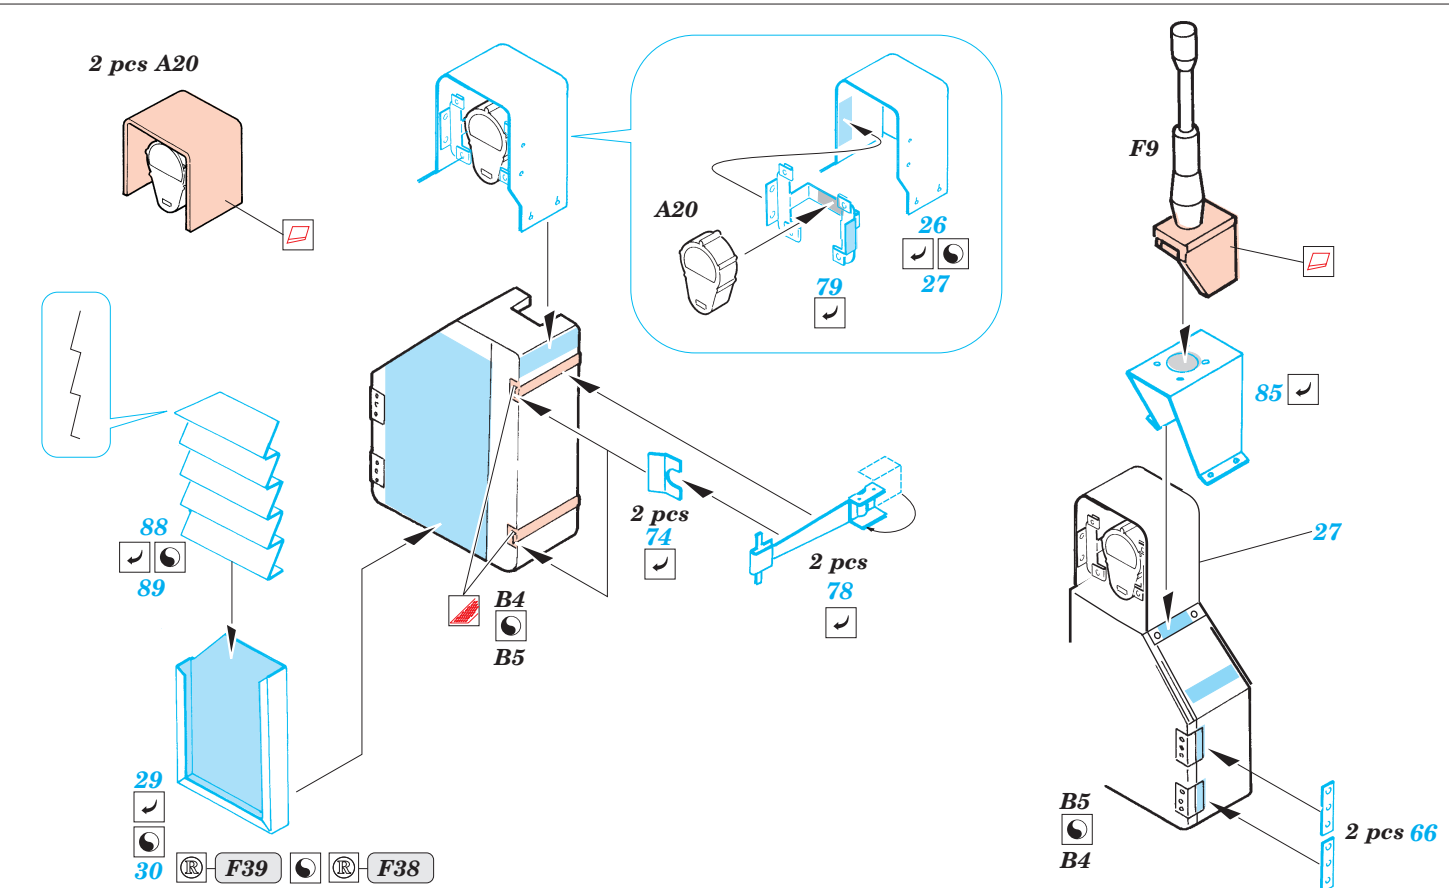

M-2A2 OIF

1/35 scale detail set for Academy kit No.13205 • sada detailů pro model 1/35 Academy 13205

eduard

35 920

- APPLY EXPRESS MASK AND PAINT BEFORE GLUING
POUŤ IT EXPRESS MASK NABARVIT PŘED SLEPENÍM
- SYMMETRICAL ASSEMBLY
SYMETRICKÁ MONTÁŽ
- REMOVE
ODSTRANIT
- GRIND
OBROUSIT
- DRILL HOLE
VRTAT OTVOR
- BEND
OHNOUT
- OPTION
VOLBA
- REPLACE
NAHRADIT

ORIGINAL KIT PARTS
PŮVODNÍ DÍLY STAVEBNICE

PHOTO-ETCHED PARTS
LEPTANÉ DÍLY

PARTS TO BE REMOVED
DÍLY K ODSTRANĚNÍ

FILL
TMELIT

plastic
Ø = 0,4mm
l = 1,5mm

6 sets

References : Concord Publ. No.1010 - M2/M3 Bradley
 Verlinden Publ. - Warmachines No.5 - M2/M3 Bradley
 Panzer 10/2002