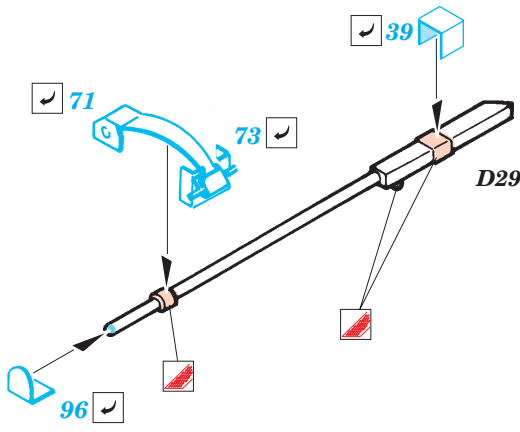

ORIGINAL KIT PARTS
PŮVODNÍ DÍLY STAVEBNICE

PHOTO-ETCHED PARTS
LEPTANÉ DÍLY

PARTS TO BE REMOVED
DÍLY K ODSTRANĚNÍ

FILL
TMELIT

plastic
Ø = 0,4mm
l = 1,5mm

6 sets

References : Concord Publ. No.1010 - M2/M3 Bradley
 Verlinden Publ. - Warmachines No.5 - M2/M3 Bradley
 Panzer 10/2002