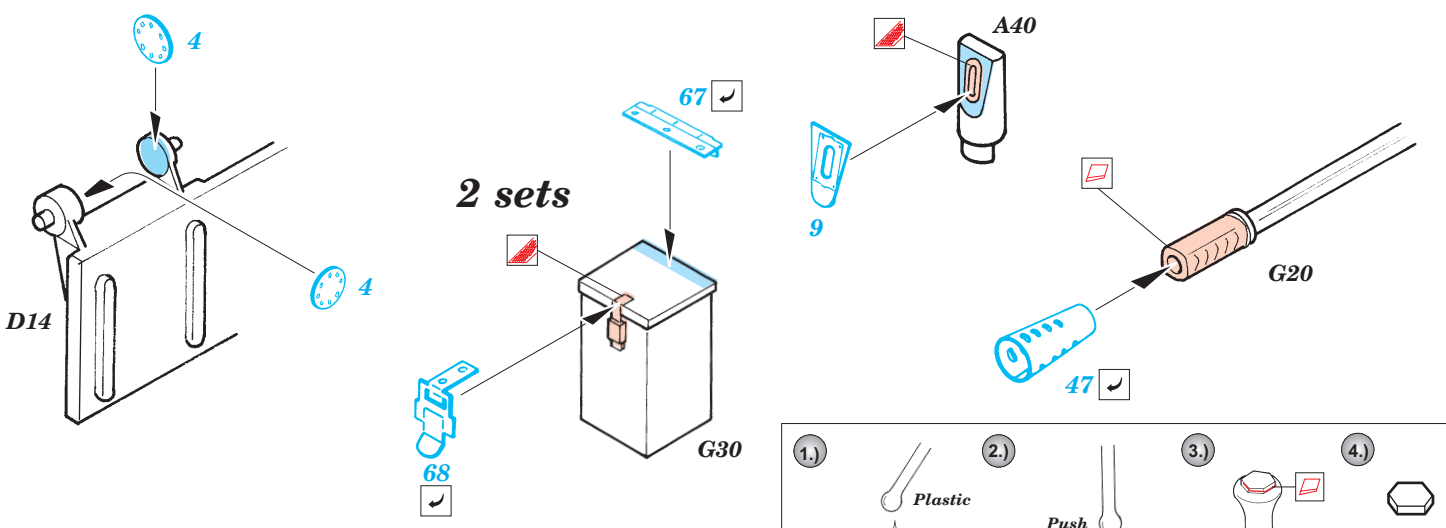

ORIGINAL KIT PARTS
PŮVODNÍ DÍLY STAVEBNICE

PHOTO-ETCHED PARTS
LEPTANÉ DÍLY

PARTS TO BE REMOVED
DÍLY K ODSTRANĚNÍ

FILL
TMELIT

plastic
Ø = 0,4mm
l = 1,5mm

6 sets

References : Concord Publ. No.1010 - M2/M3 Bradley
 Verlinden Publ. - Warmachines No.5 - M2/M3 Bradley
 Panzer 10/2002