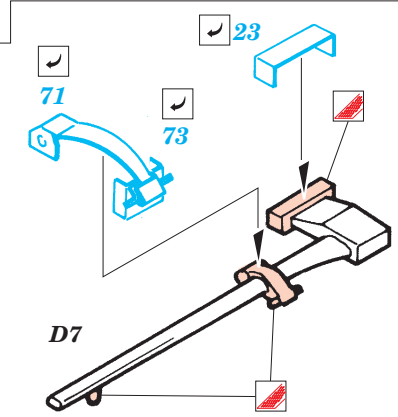

ORIGINAL KIT PARTS
PŮVODNÍ DÍLY STAVEBNICE

PHOTO-ETCHED PARTS
LEPTANÉ DÍLY

PARTS TO BE REMOVED
DÍLY K ODSTRANĚNÍ

FILL
TMELIT

plastic
Ø = 0,4mm
l = 1,5mm

6 sets

References : Concord Publ. No.1010 - M2/M3 Bradley
 Verlinden Publ. - Warmachines No.5 - M2/M3 Bradley
 Panzer 10/2002