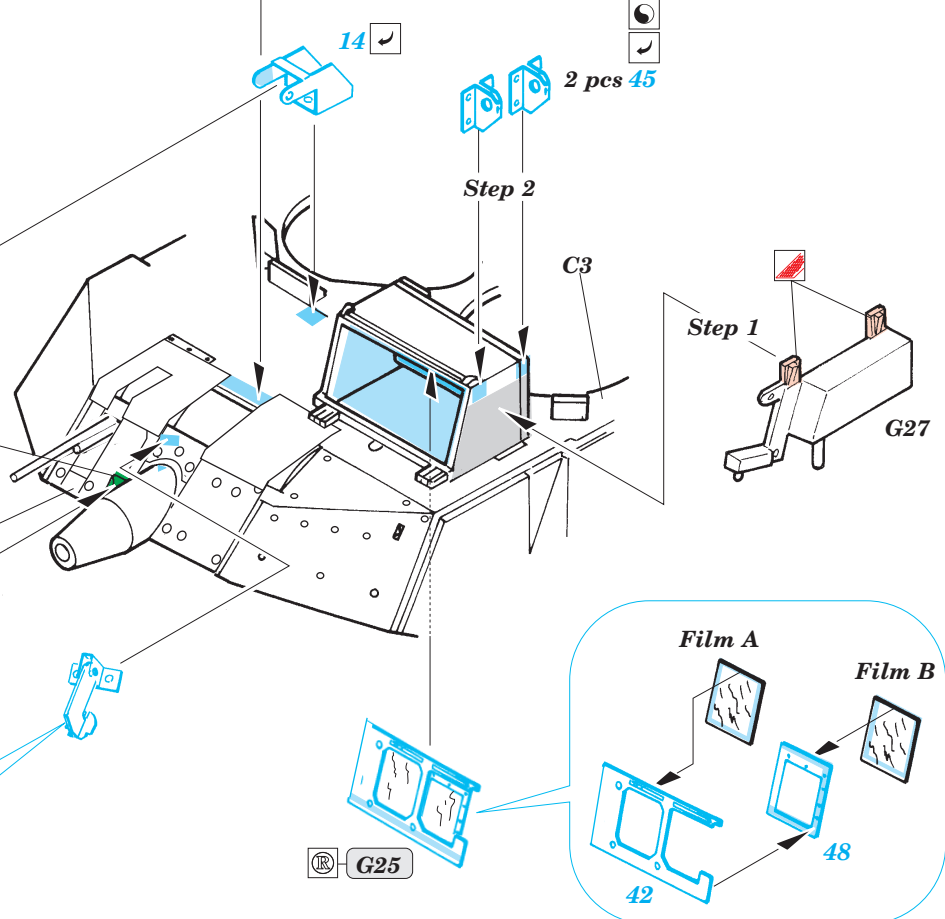

ORIGINAL KIT PARTS
PŮVODNÍ DÍLY STAVEBNICE

PHOTO-ETCHED PARTS
LEPTANÉ DÍLY

PARTS TO BE REMOVED
DÍLY K ODSTRANĚNÍ

FILL
TMELIT

plastic
Ø = 0,4mm
l = 1,5mm

6 sets

References : Concord Publ. No.1010 - M2/M3 Bradley
 Verlinden Publ. - Warmachines No.5 - M2/M3 Bradley
 Panzer 10/2002