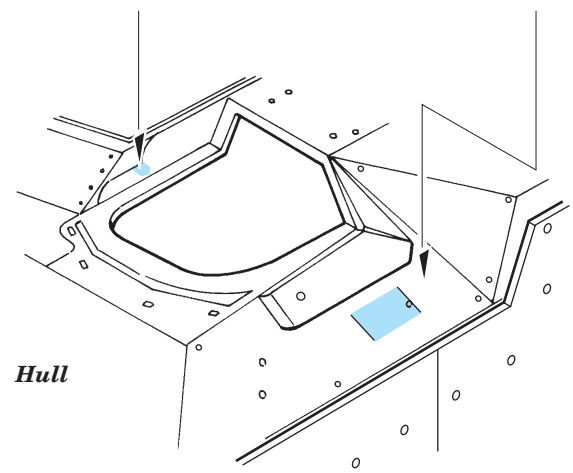

M-2A2 OIF

1/35 scale detail set for Academy kit No.13205 • sada detailů pro model 1/35 Academy 13205

eduard

35 920

- APPLY EXPRESS MASK AND PAINT BEFORE GLUING
POUŤ IT EXPRESS MASK NABARVIT PŘED SLEPENÍM
- SYMMETRICAL ASSEMBLY
SYMETRICKÁ MONTÁŽ
- REMOVE
ODSTRANIT
- GRIND
OBROUSIT
- DRILL HOLE
VRTAT OTVOR
- BEND
OHNOUT
- OPTION
VOLBA
- REPLACE
NAHRADIT

ORIGINAL KIT PARTS
PŮVODNÍ DÍLY STAVEBNICE

PHOTO-ETCHED PARTS
LEPTANÉ DÍLY

PARTS TO BE REMOVED
DÍLY K ODSTRANĚNÍ

FILL
TMELIT

plastic
Ø = 0,4mm
l = 1,5mm

6 sets

References : Concord Publ. No.1010 - M2/M3 Bradley
 Verlinden Publ. - Warmachines No.5 - M2/M3 Bradley
 Panzer 10/2002