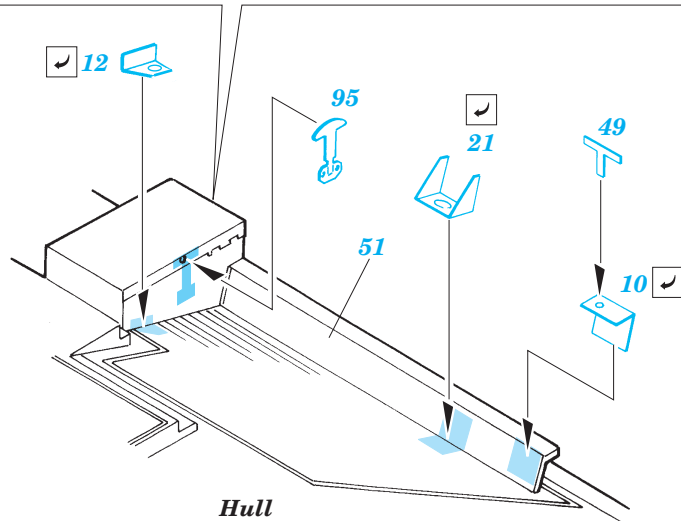

ORIGINAL KIT PARTS
PŮVODNÍ DÍLY STAVEBNICE

PHOTO-ETCHED PARTS
LEPTANÉ DÍLY

PARTS TO BE REMOVED
DÍLY K ODSTRANĚNÍ

FILL
TMELIT

plastic
Ø = 0,4mm
l = 1,5mm

6 sets

References : Concord Publ. No.1010 - M2/M3 Bradley
 Verlinden Publ. - Warmachines No.5 - M2/M3 Bradley
 Panzer 10/2002