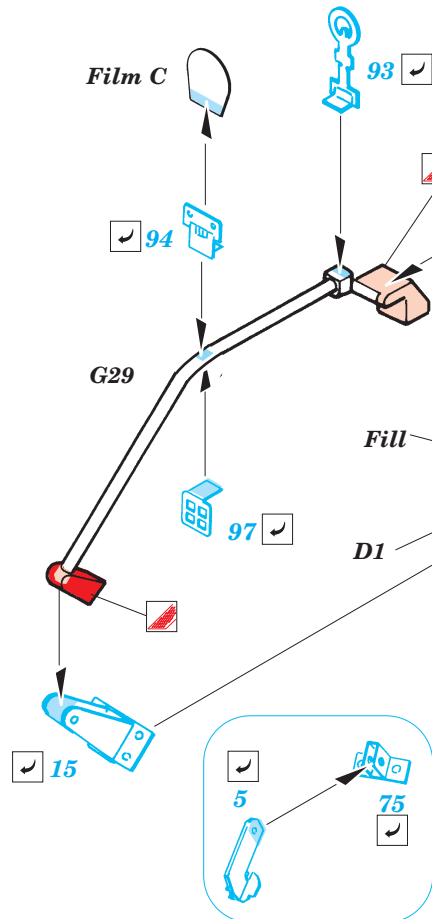

M-2A2 OIF

1/35 scale detail set for Academy kit No.13205 • sada detailů pro model 1/35 Academy 13205

eduard

35 920

- APPLY EXPRESS MASK AND PAINT BEFORE GLUING
POUŤ IT EXPRESS MASK NABARVIT PŘED SLEPENÍM
- SYMMETRICAL ASSEMBLY
SYMETRICKÁ MONTÁŽ
- REMOVE
ODSTRANIT
- GRIND
OBROUSIT
- DRILL HOLE
VRTAT OTVOR
- BEND
OHNOUT
- OPTION
VOLBA
- REPLACE
NAHRADIT

ORIGINAL KIT PARTS
PŮVODNÍ DÍLY STAVEBNICE

PHOTO-ETCHED PARTS
LEPTANÉ DÍLY

PARTS TO BE REMOVED
DÍLY K ODSTRANĚNÍ

FILL
TMELIT

plastic
Ø = 0,4mm
l = 1,5mm

6 sets

References : Concord Publ. No.1010 - M2/M3 Bradley
 Verlinden Publ. - Warmachines No.5 - M2/M3 Bradley
 Panzer 10/2002