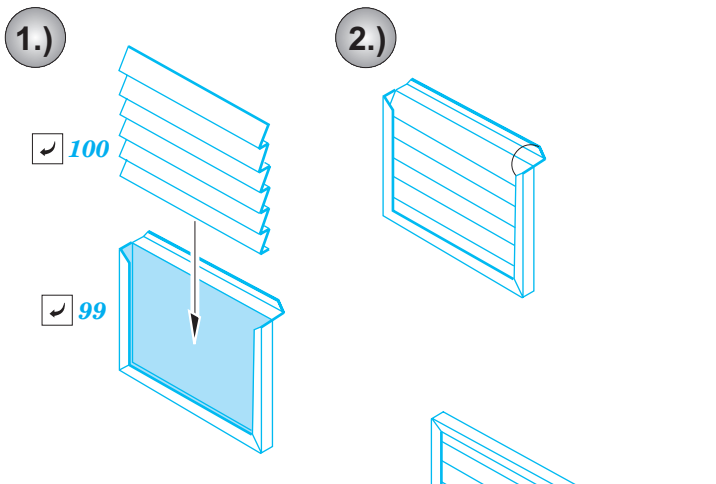

ORIGINAL KIT PARTS
PŮVODNÍ DÍLY STAVEBNICE

PHOTO-ETCHED PARTS
LEPTANÉ DÍLY

PARTS TO BE REMOVED
DÍLY K ODSTRANĚNÍ

FILL
TMELIT

plastic
Ø = 0,4mm
l = 1,5mm

6 sets

References : Concord Publ. No.1010 - M2/M3 Bradley
 Verlinden Publ. - Warmachines No.5 - M2/M3 Bradley
 Panzer 10/2002