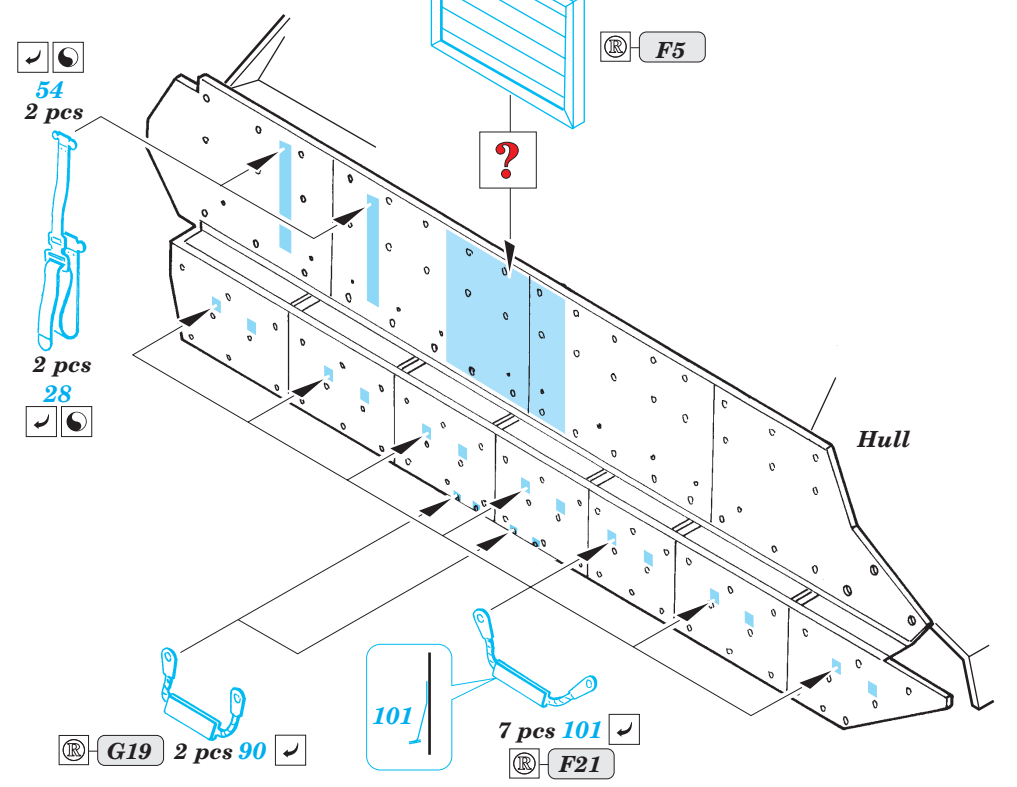

ORIGINAL KIT PARTS
PŮVODNÍ DÍLY STAVEBNICE

PHOTO-ETCHED PARTS
LEPTANÉ DÍLY

PARTS TO BE REMOVED
DÍLY K ODSTRANĚNÍ

FILL
TMELIT

plastic
Ø = 0,4mm
l = 1,5mm

6 sets

References : Concord Publ. No.1010 - M2/M3 Bradley
 Verlinden Publ. - Warmachines No.5 - M2/M3 Bradley
 Panzer 10/2002