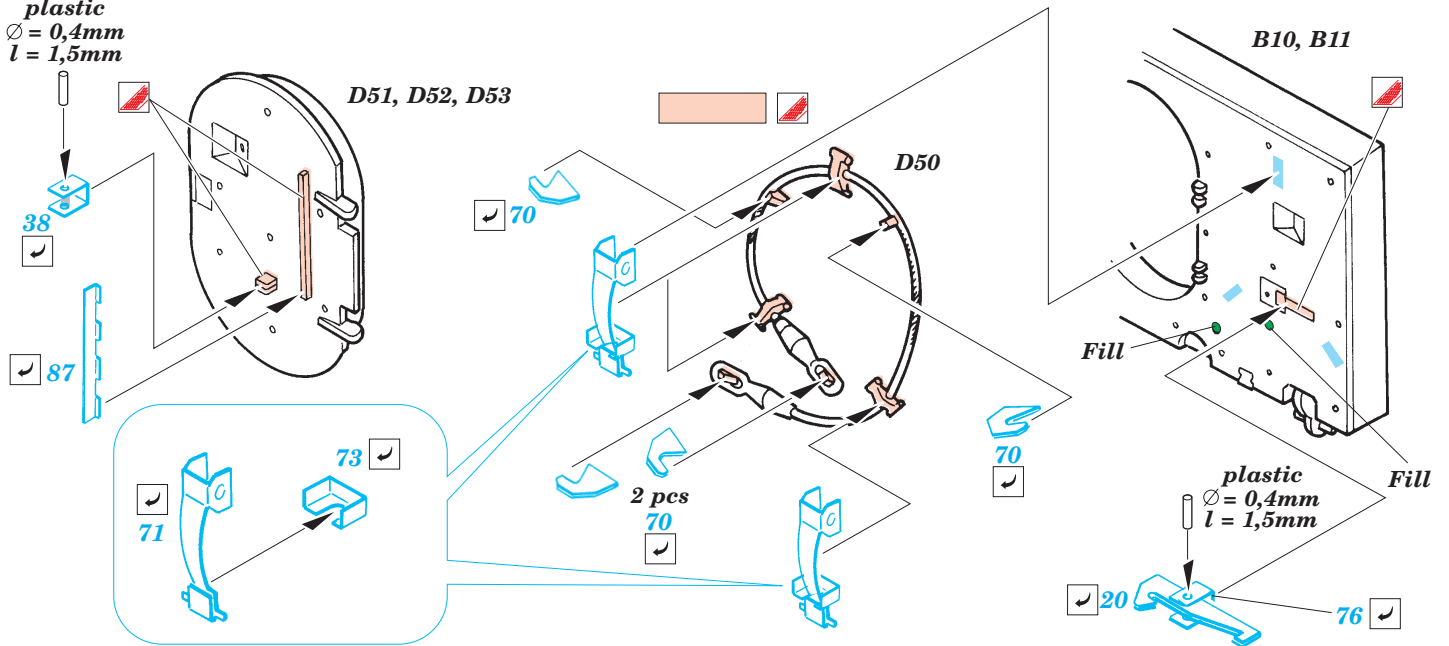

M-2A2 OIF

1/35 scale detail set for Academy kit No.13205 • sada detailů pro model 1/35 Academy 13205

eduard

35 920

- APPLY EXPRESS MASK AND PAINT BEFORE GLUING
POUŤ IT EXPRESS MASK NABARVIT PŘED SLEPENÍM
- SYMMETRICAL ASSEMBLY
SYMETRICKÁ MONTÁŽ
- REMOVE
ODSTRANIT
- GRIND
OBROUSIT
- DRILL HOLE
VRTAT OTVOR
- BEND
OHNOUT
- OPTION
VOLBA
- REPLACE
NAHRADIT

ORIGINAL KIT PARTS
PŮVODNÍ DÍLY STAVEBNICE

PHOTO-ETCHED PARTS
LEPTANÉ DÍLY

PARTS TO BE REMOVED
DÍLY K ODSTRANĚNÍ

FILL
TMELIT

plastic
Ø = 0,4mm
l = 1,5mm

6 sets

References : Concord Publ. No.1010 - M2/M3 Bradley
 Verlinden Publ. - Warmachines No.5 - M2/M3 Bradley
 Panzer 10/2002