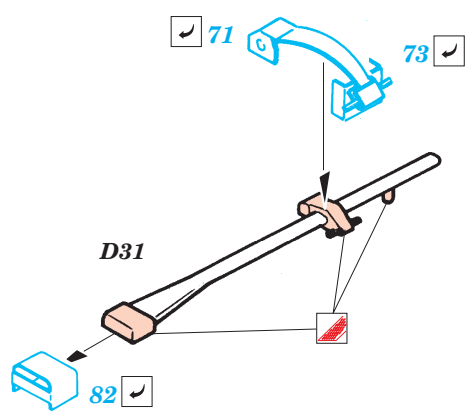

ORIGINAL KIT PARTS
PŮVODNÍ DÍLY STAVEBNICE

PHOTO-ETCHED PARTS
LEPTANÉ DÍLY

PARTS TO BE REMOVED
DÍLY K ODSTRANĚNÍ

FILL
TMELIT

plastic
Ø = 0,4mm
l = 1,5mm

6 sets

References : Concord Publ. No.1010 - M2/M3 Bradley
 Verlinden Publ. - Warmachines No.5 - M2/M3 Bradley
 Panzer 10/2002