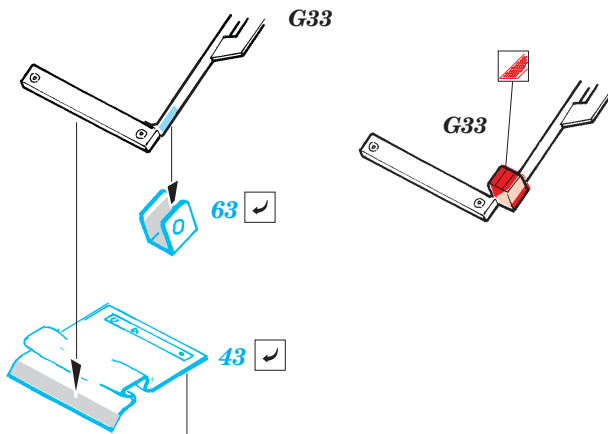

ORIGINAL KIT PARTS
PŮVODNÍ DÍLY STAVEBNICE

PHOTO-ETCHED PARTS
LEPTANÉ DÍLY

PARTS TO BE REMOVED
DÍLY K ODSTRANĚNÍ

FILL
TMELIT

plastic
Ø = 0,4mm
l = 1,5mm

6 sets

References : Concord Publ. No.1010 - M2/M3 Bradley
 Verlinden Publ. - Warmachines No.5 - M2/M3 Bradley
 Panzer 10/2002