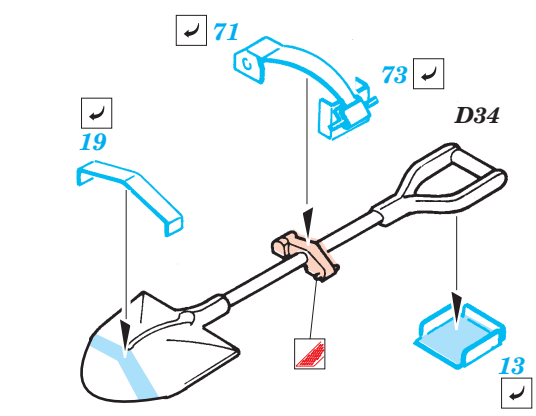

ORIGINAL KIT PARTS
PŮVODNÍ DÍLY STAVEBNICE

PHOTO-ETCHED PARTS
LEPTANÉ DÍLY

PARTS TO BE REMOVED
DÍLY K ODSTRANĚNÍ

FILL
TMELIT

plastic
Ø = 0,4mm
l = 1,5mm

6 sets

References : Concord Publ. No.1010 - M2/M3 Bradley
 Verlinden Publ. - Warmachines No.5 - M2/M3 Bradley
 Panzer 10/2002