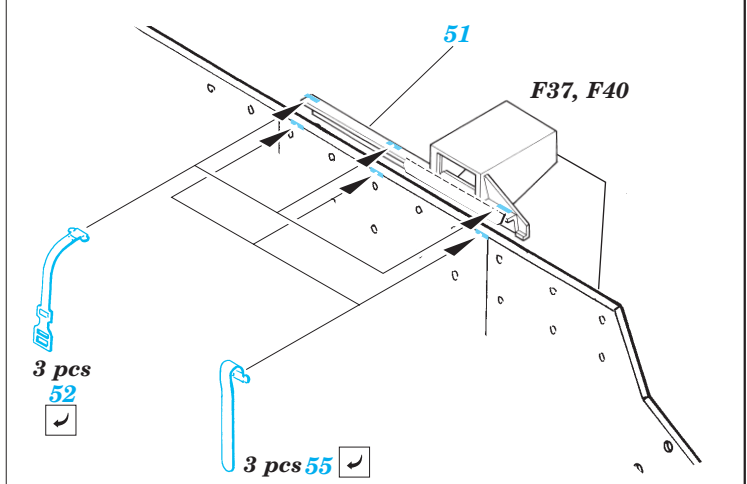

ORIGINAL KIT PARTS
PŮVODNÍ DÍLY STAVEBNICE

PHOTO-ETCHED PARTS
LEPTANÉ DÍLY

PARTS TO BE REMOVED
DÍLY K ODSTRANĚNÍ

FILL
TMELIT

plastic
Ø = 0,4mm
l = 1,5mm

6 sets

References : Concord Publ. No.1010 - M2/M3 Bradley
 Verlinden Publ. - Warmachines No.5 - M2/M3 Bradley
 Panzer 10/2002