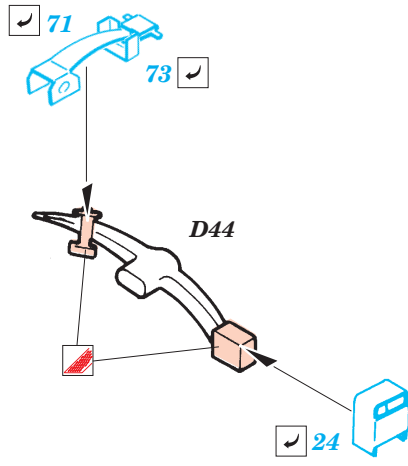

ORIGINAL KIT PARTS
PŮVODNÍ DÍLY STAVEBNICE

PHOTO-ETCHED PARTS
LEPTANÉ DÍLY

PARTS TO BE REMOVED
DÍLY K ODSTRANĚNÍ

FILL
TMELIT

plastic
Ø = 0,4mm
l = 1,5mm

6 sets

References : Concord Publ. No.1010 - M2/M3 Bradley
 Verlinden Publ. - Warmachines No.5 - M2/M3 Bradley
 Panzer 10/2002