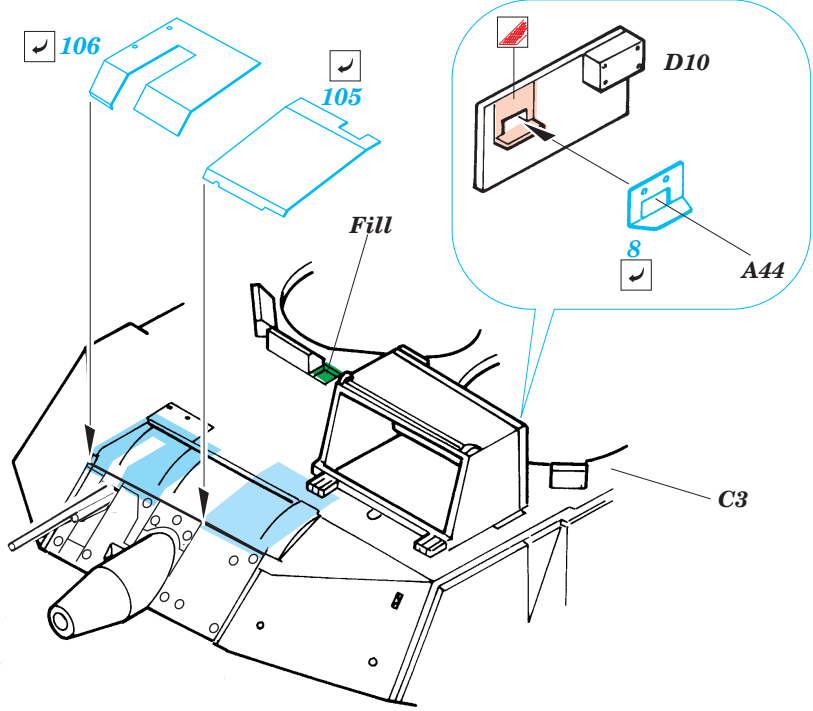

M-2A2 OIF

1/35 scale detail set for Academy kit No.13205 • sada detailů pro model 1/35 Academy 13205

eduard

35 920

- APPLY EXPRESS MASK AND PAINT BEFORE GLUING
POUŤ IT EXPRESS MASK NABARVIT PŘED SLEPENÍM
- SYMMETRICAL ASSEMBLY
SYMETRICKÁ MONTÁŽ
- REMOVE
ODSTRANIT
- GRIND
OBROUSIT
- DRILL HOLE
VRTAT OTVOR
- BEND
OHNOUT
- OPTION
VOLBA
- REPLACE
NAHRADIT

ORIGINAL KIT PARTS
PŮVODNÍ DÍLY STAVEBNICE

PHOTO-ETCHED PARTS
LEPTANÉ DÍLY

PARTS TO BE REMOVED
DÍLY K ODSTRANĚNÍ

FILL
TMELIT

plastic
Ø = 0,4mm
l = 1,5mm

6 sets

References : Concord Publ. No.1010 - M2/M3 Bradley
 Verlinden Publ. - Warmachines No.5 - M2/M3 Bradley
 Panzer 10/2002