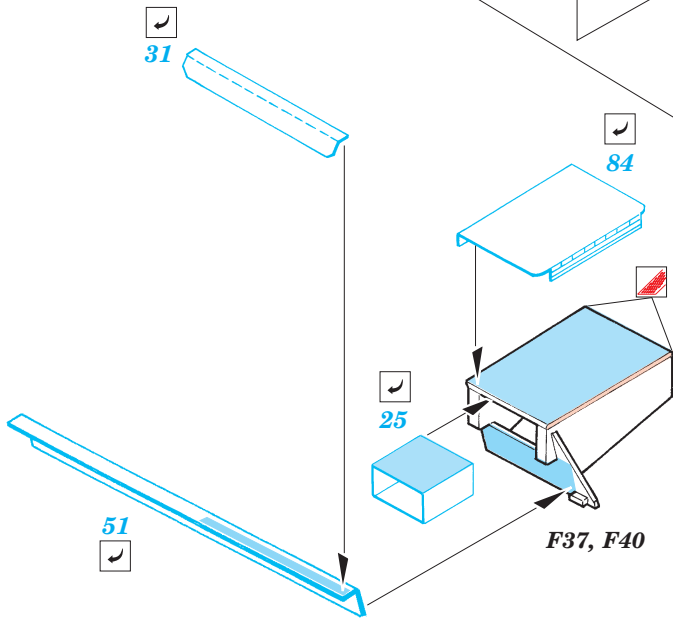

ORIGINAL KIT PARTS
PŮVODNÍ DÍLY STAVEBNICE

PHOTO-ETCHED PARTS
LEPTANÉ DÍLY

PARTS TO BE REMOVED
DÍLY K ODSTRANĚNÍ

FILL
TMELIT

plastic
Ø = 0,4mm
l = 1,5mm

6 sets

References : Concord Publ. No.1010 - M2/M3 Bradley
 Verlinden Publ. - Warmachines No.5 - M2/M3 Bradley
 Panzer 10/2002