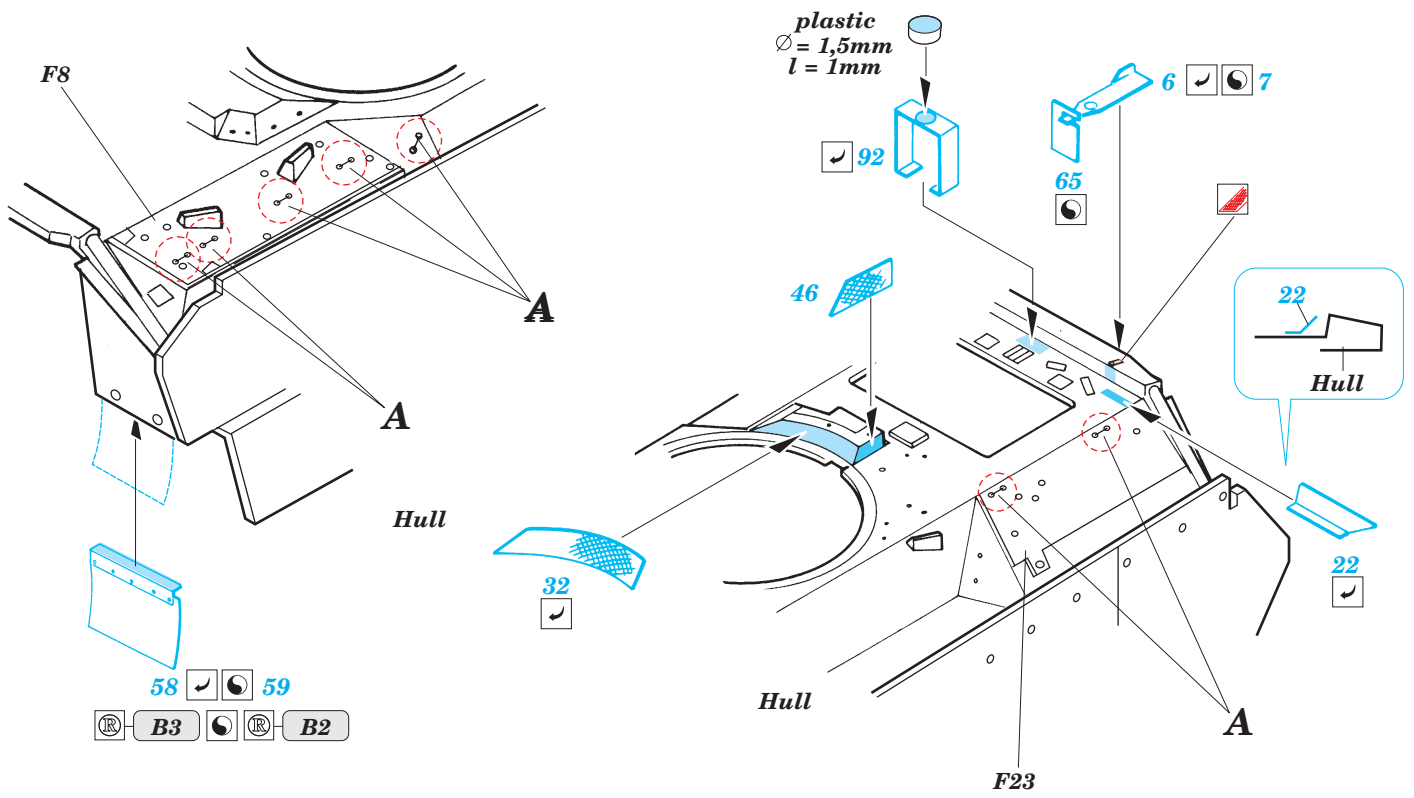

ORIGINAL KIT PARTS
PŮVODNÍ DÍLY STAVEBNICE

PHOTO-ETCHED PARTS
LEPTANÉ DÍLY

PARTS TO BE REMOVED
DÍLY K ODSTRANĚNÍ

FILL
TMELIT

plastic
Ø = 0,4mm
l = 1,5mm

6 sets

References : Concord Publ. No.1010 - M2/M3 Bradley
 Verlinden Publ. - Warmachines No.5 - M2/M3 Bradley
 Panzer 10/2002