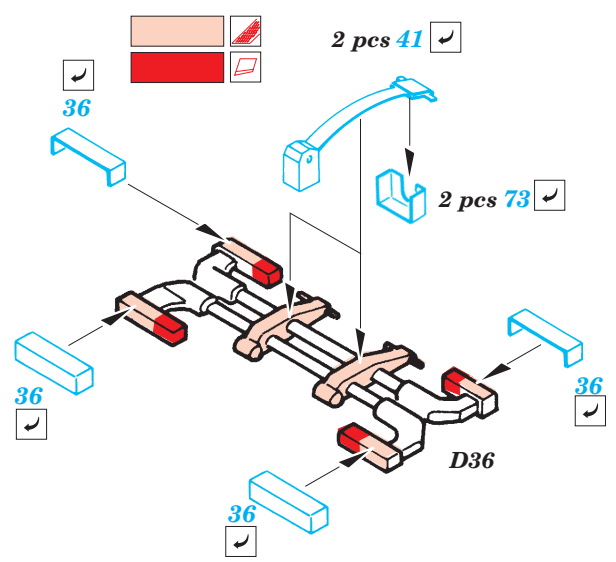

ORIGINAL KIT PARTS
PŮVODNÍ DÍLY STAVEBNICE

PHOTO-ETCHED PARTS
LEPTANÉ DÍLY

PARTS TO BE REMOVED
DÍLY K ODSTRANĚNÍ

FILL
TMELIT

plastic
Ø = 0,4mm
l = 1,5mm

6 sets

References : Concord Publ. No.1010 - M2/M3 Bradley
 Verlinden Publ. - Warmachines No.5 - M2/M3 Bradley
 Panzer 10/2002