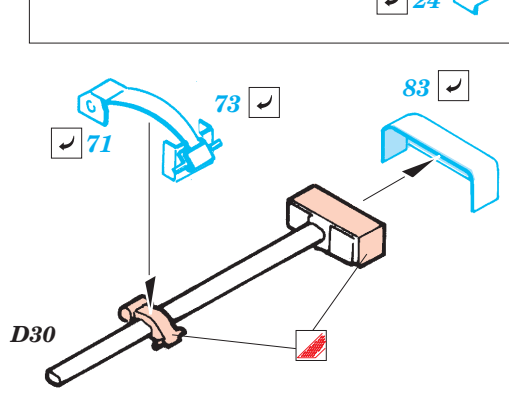

ORIGINAL KIT PARTS
PŮVODNÍ DÍLY STAVEBNICE

PHOTO-ETCHED PARTS
LEPTANÉ DÍLY

PARTS TO BE REMOVED
DÍLY K ODSTRANĚNÍ

FILL
TMELIT

plastic
Ø = 0,4mm
l = 1,5mm

6 sets

References : Concord Publ. No.1010 - M2/M3 Bradley
 Verlinden Publ. - Warmachines No.5 - M2/M3 Bradley
 Panzer 10/2002