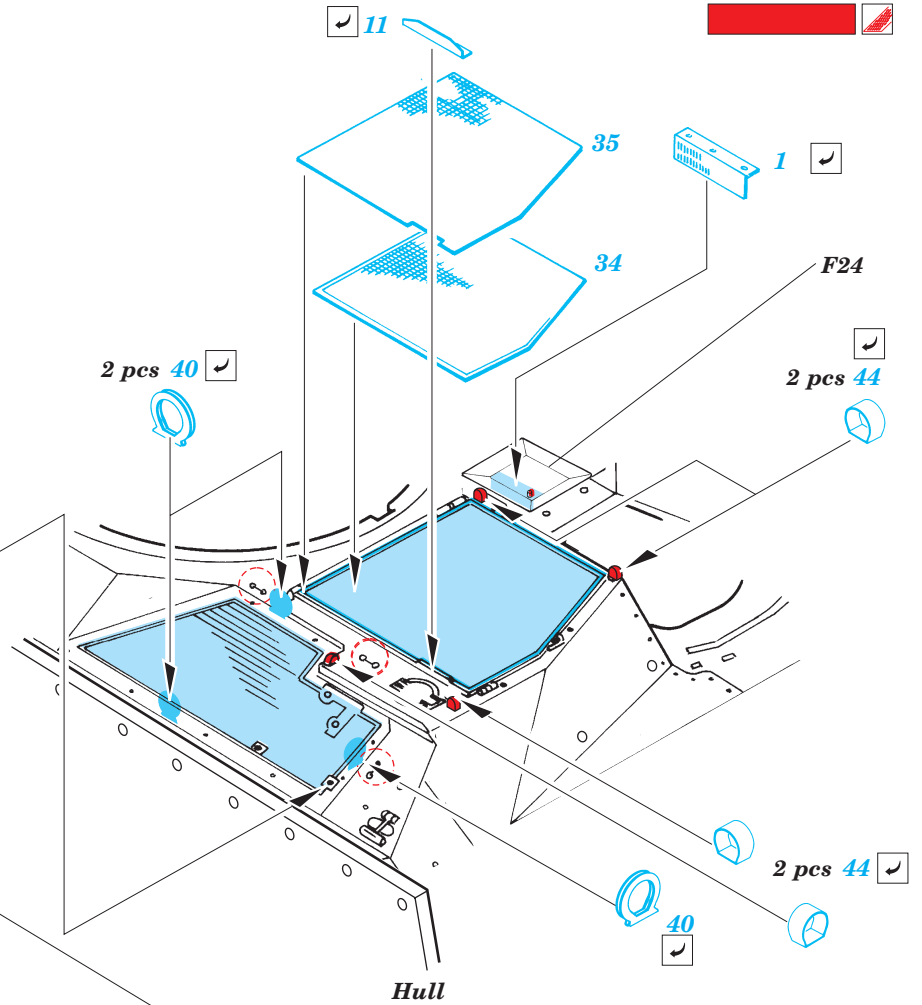

M-2A2 OIF

1/35 scale detail set for Academy kit No.13205 • sada detailů pro model 1/35 Academy 13205

eduard

35 920

- APPLY EXPRESS MASK AND PAINT BEFORE GLUING
POUŤ IT EXPRESS MASK NABARVIT PŘED SLEPENÍM
- SYMMETRICAL ASSEMBLY
SYMETRICKÁ MONTÁŽ
- REMOVE
ODSTRANIT
- GRIND
OBROUSIT
- DRILL HOLE
VRTAT OTVOR
- BEND
OHNOUT
- OPTION
VOLBA
- REPLACE
NAHRADIT

ORIGINAL KIT PARTS
PŮVODNÍ DÍLY STAVEBNICE

PHOTO-ETCHED PARTS
LEPTANÉ DÍLY

PARTS TO BE REMOVED
DÍLY K ODSTRANĚNÍ

FILL
TMELIT

plastic
Ø = 0,4mm
l = 1,5mm

6 sets

References : Concord Publ. No.1010 - M2/M3 Bradley
 Verlinden Publ. - Warmachines No.5 - M2/M3 Bradley
 Panzer 10/2002