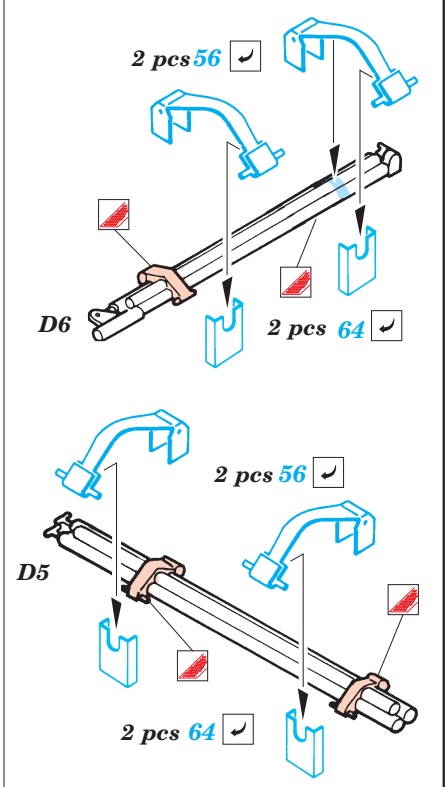

M-2A2 OIF

1/35 scale detail set for Academy kit No.13205 • sada detailů pro model 1/35 Academy 13205

eduard

35 920

- APPLY EXPRESS MASK AND PAINT BEFORE GLUING
POUŤ IT EXPRESS MASK NABARVIT PŘED SLEPENÍM
- SYMMETRICAL ASSEMBLY
SYMETRICKÁ MONTÁŽ
- REMOVE
ODSTRANIT
- GRIND
OBROUSIT
- DRILL HOLE
VRTAT OTVOR
- BEND
OHNOUT
- OPTION
VOLBA
- REPLACE
NAHRADIT

ORIGINAL KIT PARTS
PŮVODNÍ DÍLY STAVEBNICE

PHOTO-ETCHED PARTS
LEPTANÉ DÍLY

PARTS TO BE REMOVED
DÍLY K ODSTRANĚNÍ

FILL
TMELIT

plastic
Ø = 0,4mm
l = 1,5mm

6 sets

References : Concord Publ. No.1010 - M2/M3 Bradley
 Verlinden Publ. - Warmachines No.5 - M2/M3 Bradley
 Panzer 10/2002