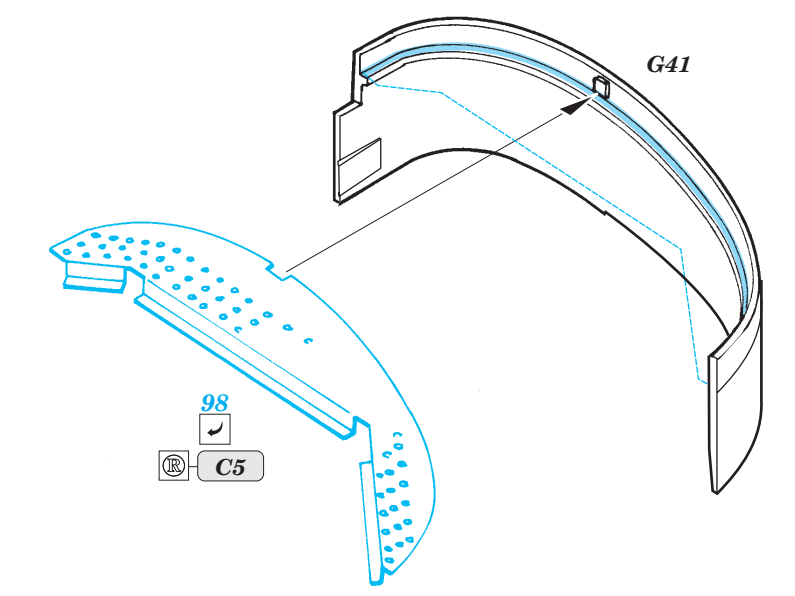

ORIGINAL KIT PARTS
PŮVODNÍ DÍLY STAVEBNICE

PHOTO-ETCHED PARTS
LEPTANÉ DÍLY

PARTS TO BE REMOVED
DÍLY K ODSTRANĚNÍ

FILL
TMELIT

plastic
Ø = 0,4mm
l = 1,5mm

6 sets

References : Concord Publ. No.1010 - M2/M3 Bradley
 Verlinden Publ. - Warmachines No.5 - M2/M3 Bradley
 Panzer 10/2002