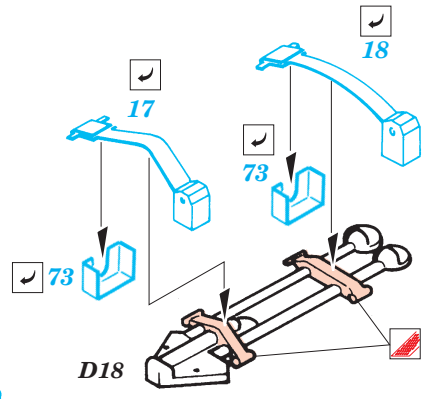

ORIGINAL KIT PARTS
PŮVODNÍ DÍLY STAVEBNICE

PHOTO-ETCHED PARTS
LEPTANÉ DÍLY

PARTS TO BE REMOVED
DÍLY K ODSTRANĚNÍ

FILL
TMELIT

plastic
Ø = 0,4mm
l = 1,5mm

6 sets

References : Concord Publ. No.1010 - M2/M3 Bradley
 Verlinden Publ. - Warmachines No.5 - M2/M3 Bradley
 Panzer 10/2002